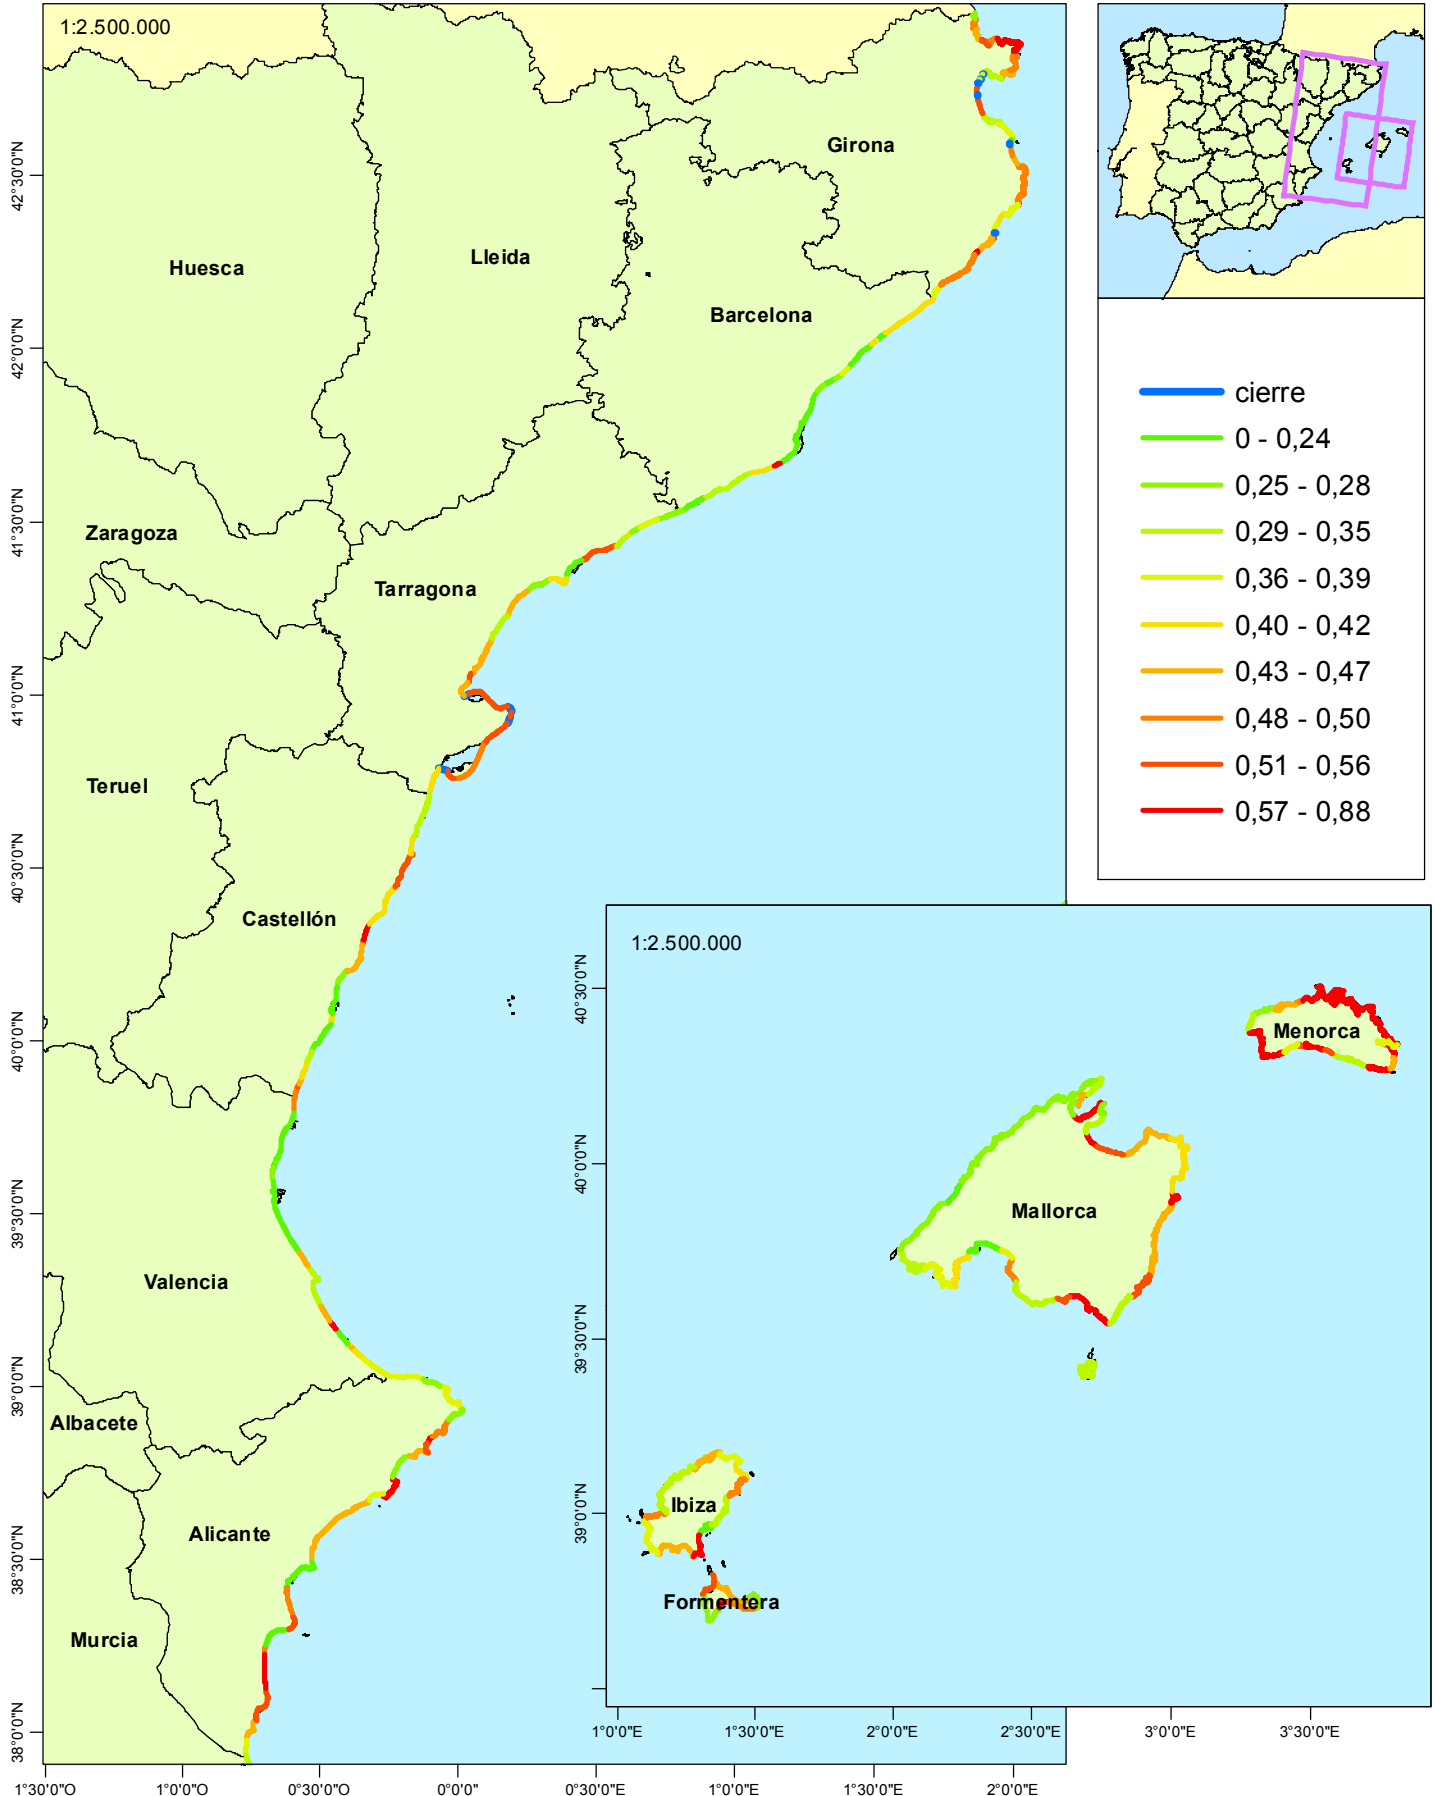

Plan Estatal de Protección de la Ribera del Mar contra la Contaminación

INDICE DE VULNERABILIDAD ECOLÓGICA. Vulnerabilidad ecológica calculada en base a parámetros ecológicos y normalizada en el rango de 0 a 1

Mediterráneo I

(Para más información consultar la "Guía de interpretación de los mapas")

INDICE DE VULNERABILIDAD ECOLÓGICA. Vulnerabilidad ecológica calculada en base a parámetros ecológicos y normalizada en el rango de 0 a 1

Mediterráneo II

(Para más información consultar la "Guía de interpretación de los mapas")