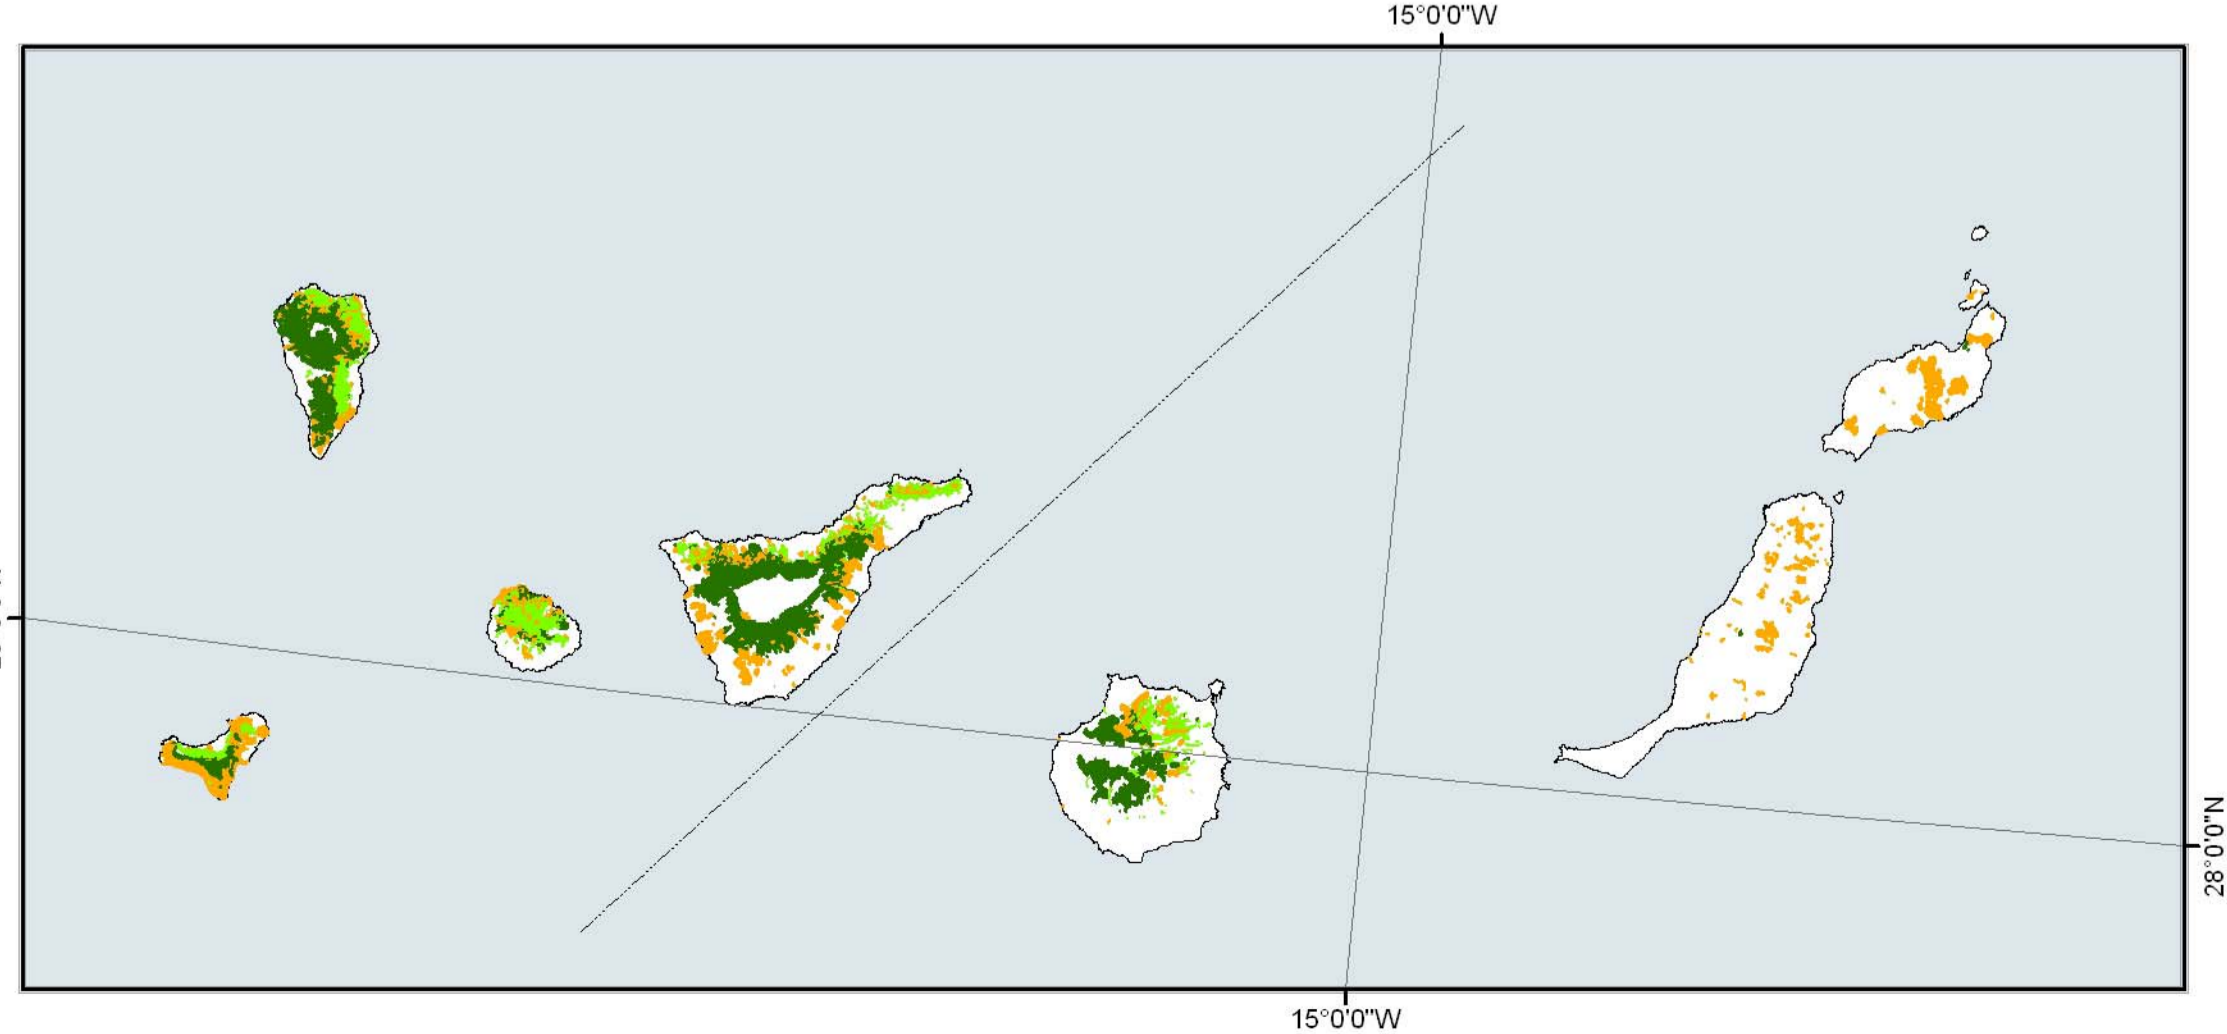

LEYENDA

- Coníferas
- Frondosas
- Masas mixtas

MINISTERIO DE MEDIO AMBIENTE Y MEDIO RURAL Y MARINO DIRECCIÓN GENERAL DE MEDIO NATURAL Y POLÍTICA FORESTAL

MAPA FORESTAL DE ESPAÑA
Distribución de Coníferas, Frondosas y Masas mixtas

Fuente: MFE50
Elaboración: Banco de Datos de la Biodiversidad
Noviembre 2008