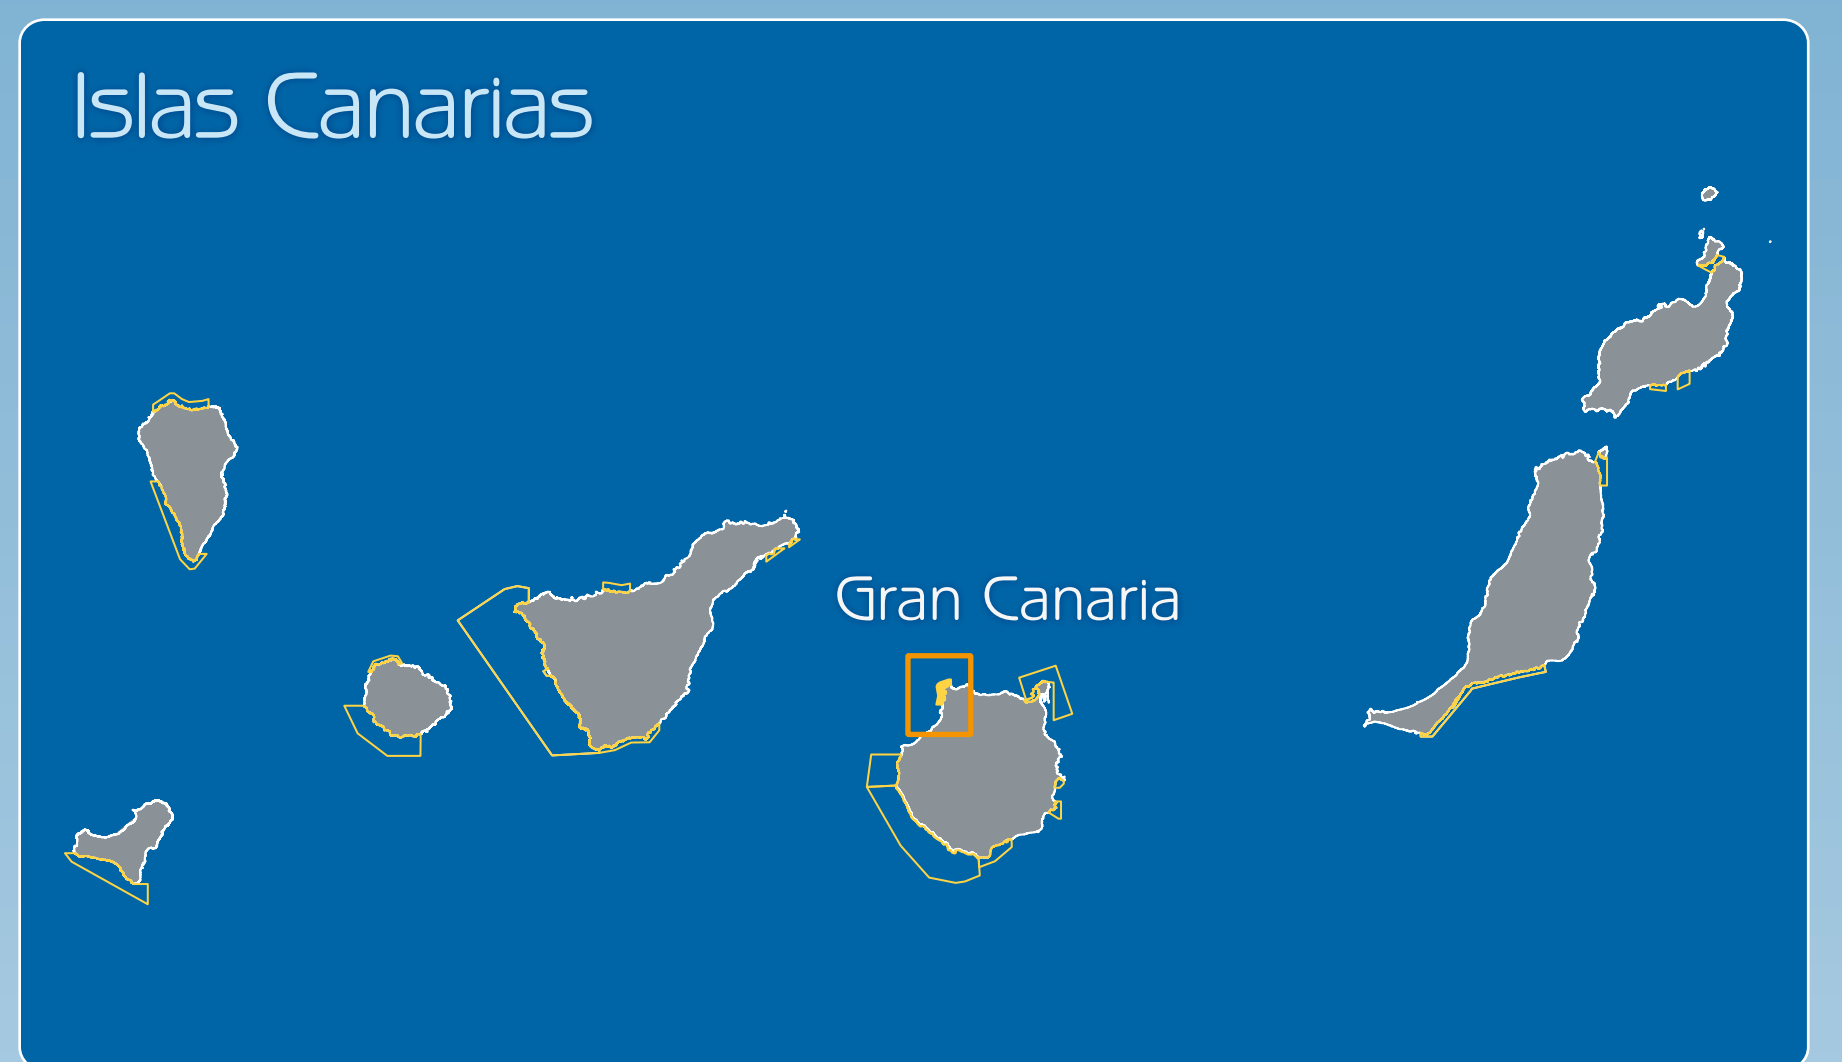

ZONA ESPECIAL DE CONSERVACIÓN | ES7010066

# Costa de Sardinia del Norte

## Demarcación marina canaria

RED NATURA 2000