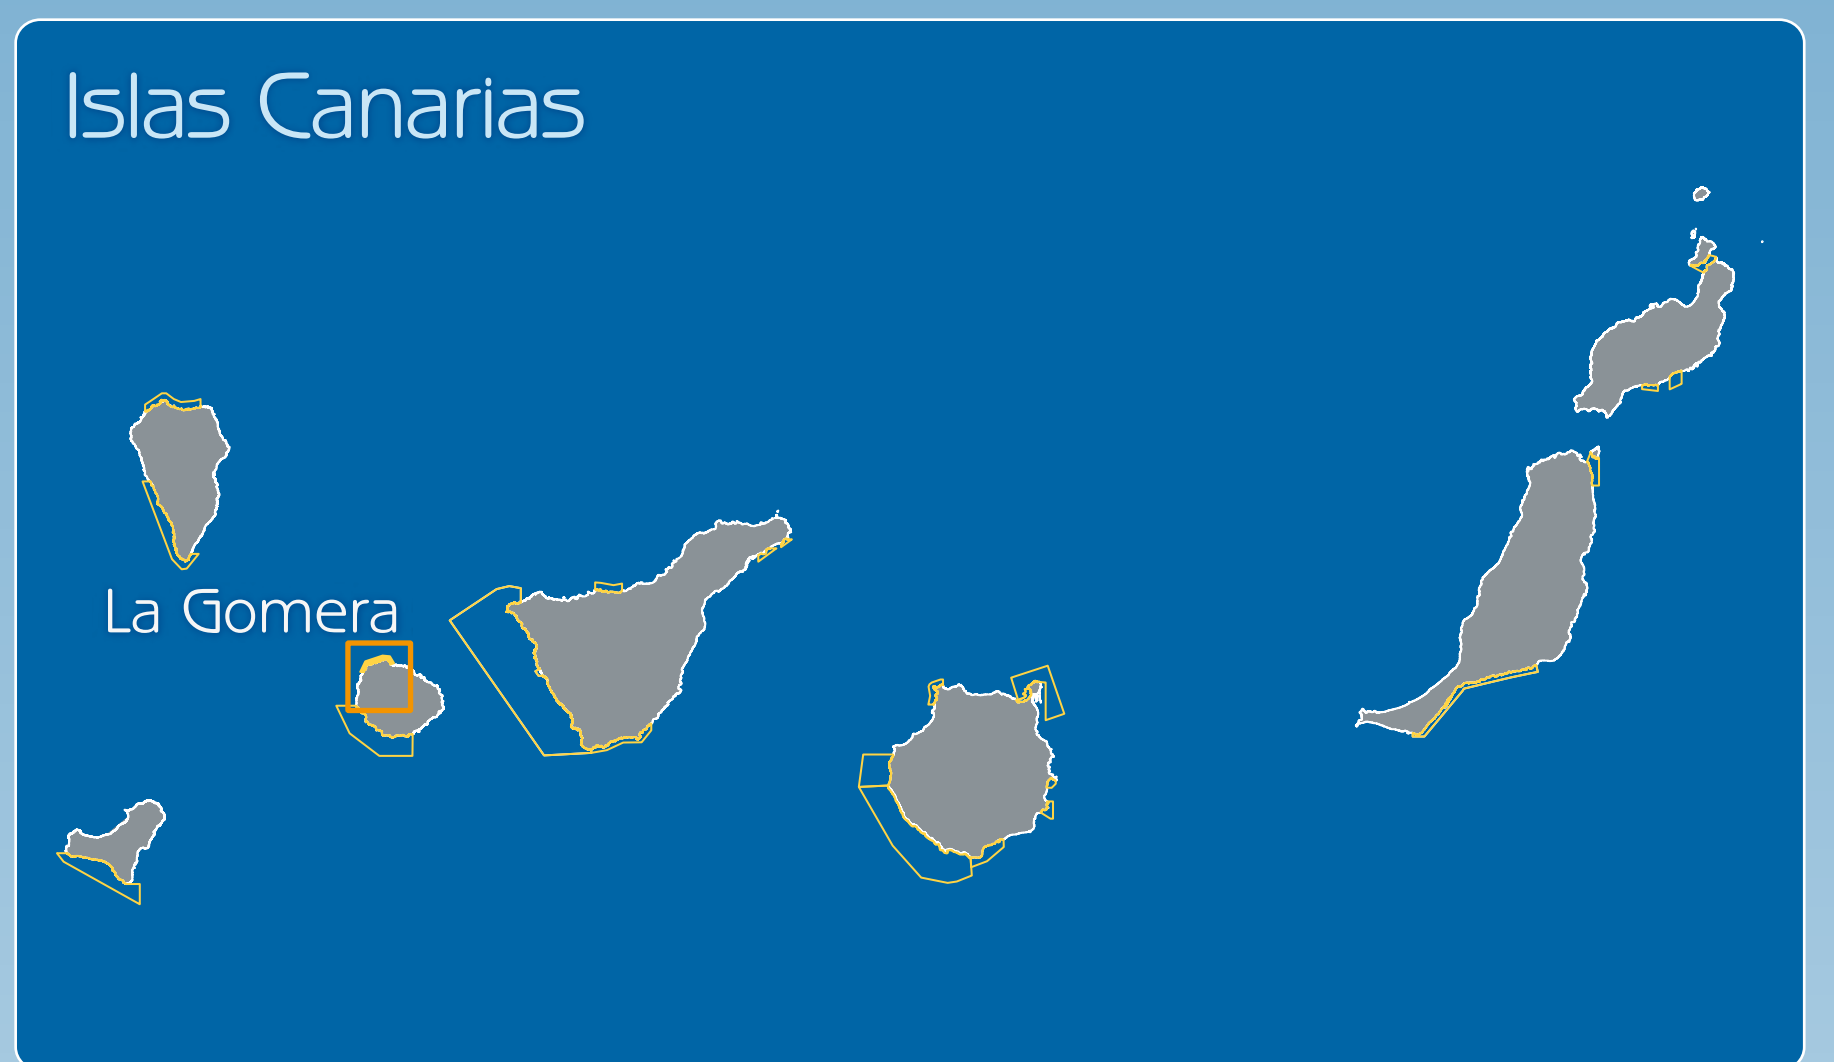

ZONA ESPECIAL DE CONSERVACIÓN | ES7020125

# Costa de Los Órganos

## Demarcación marina canaria

RED NATURA 2000