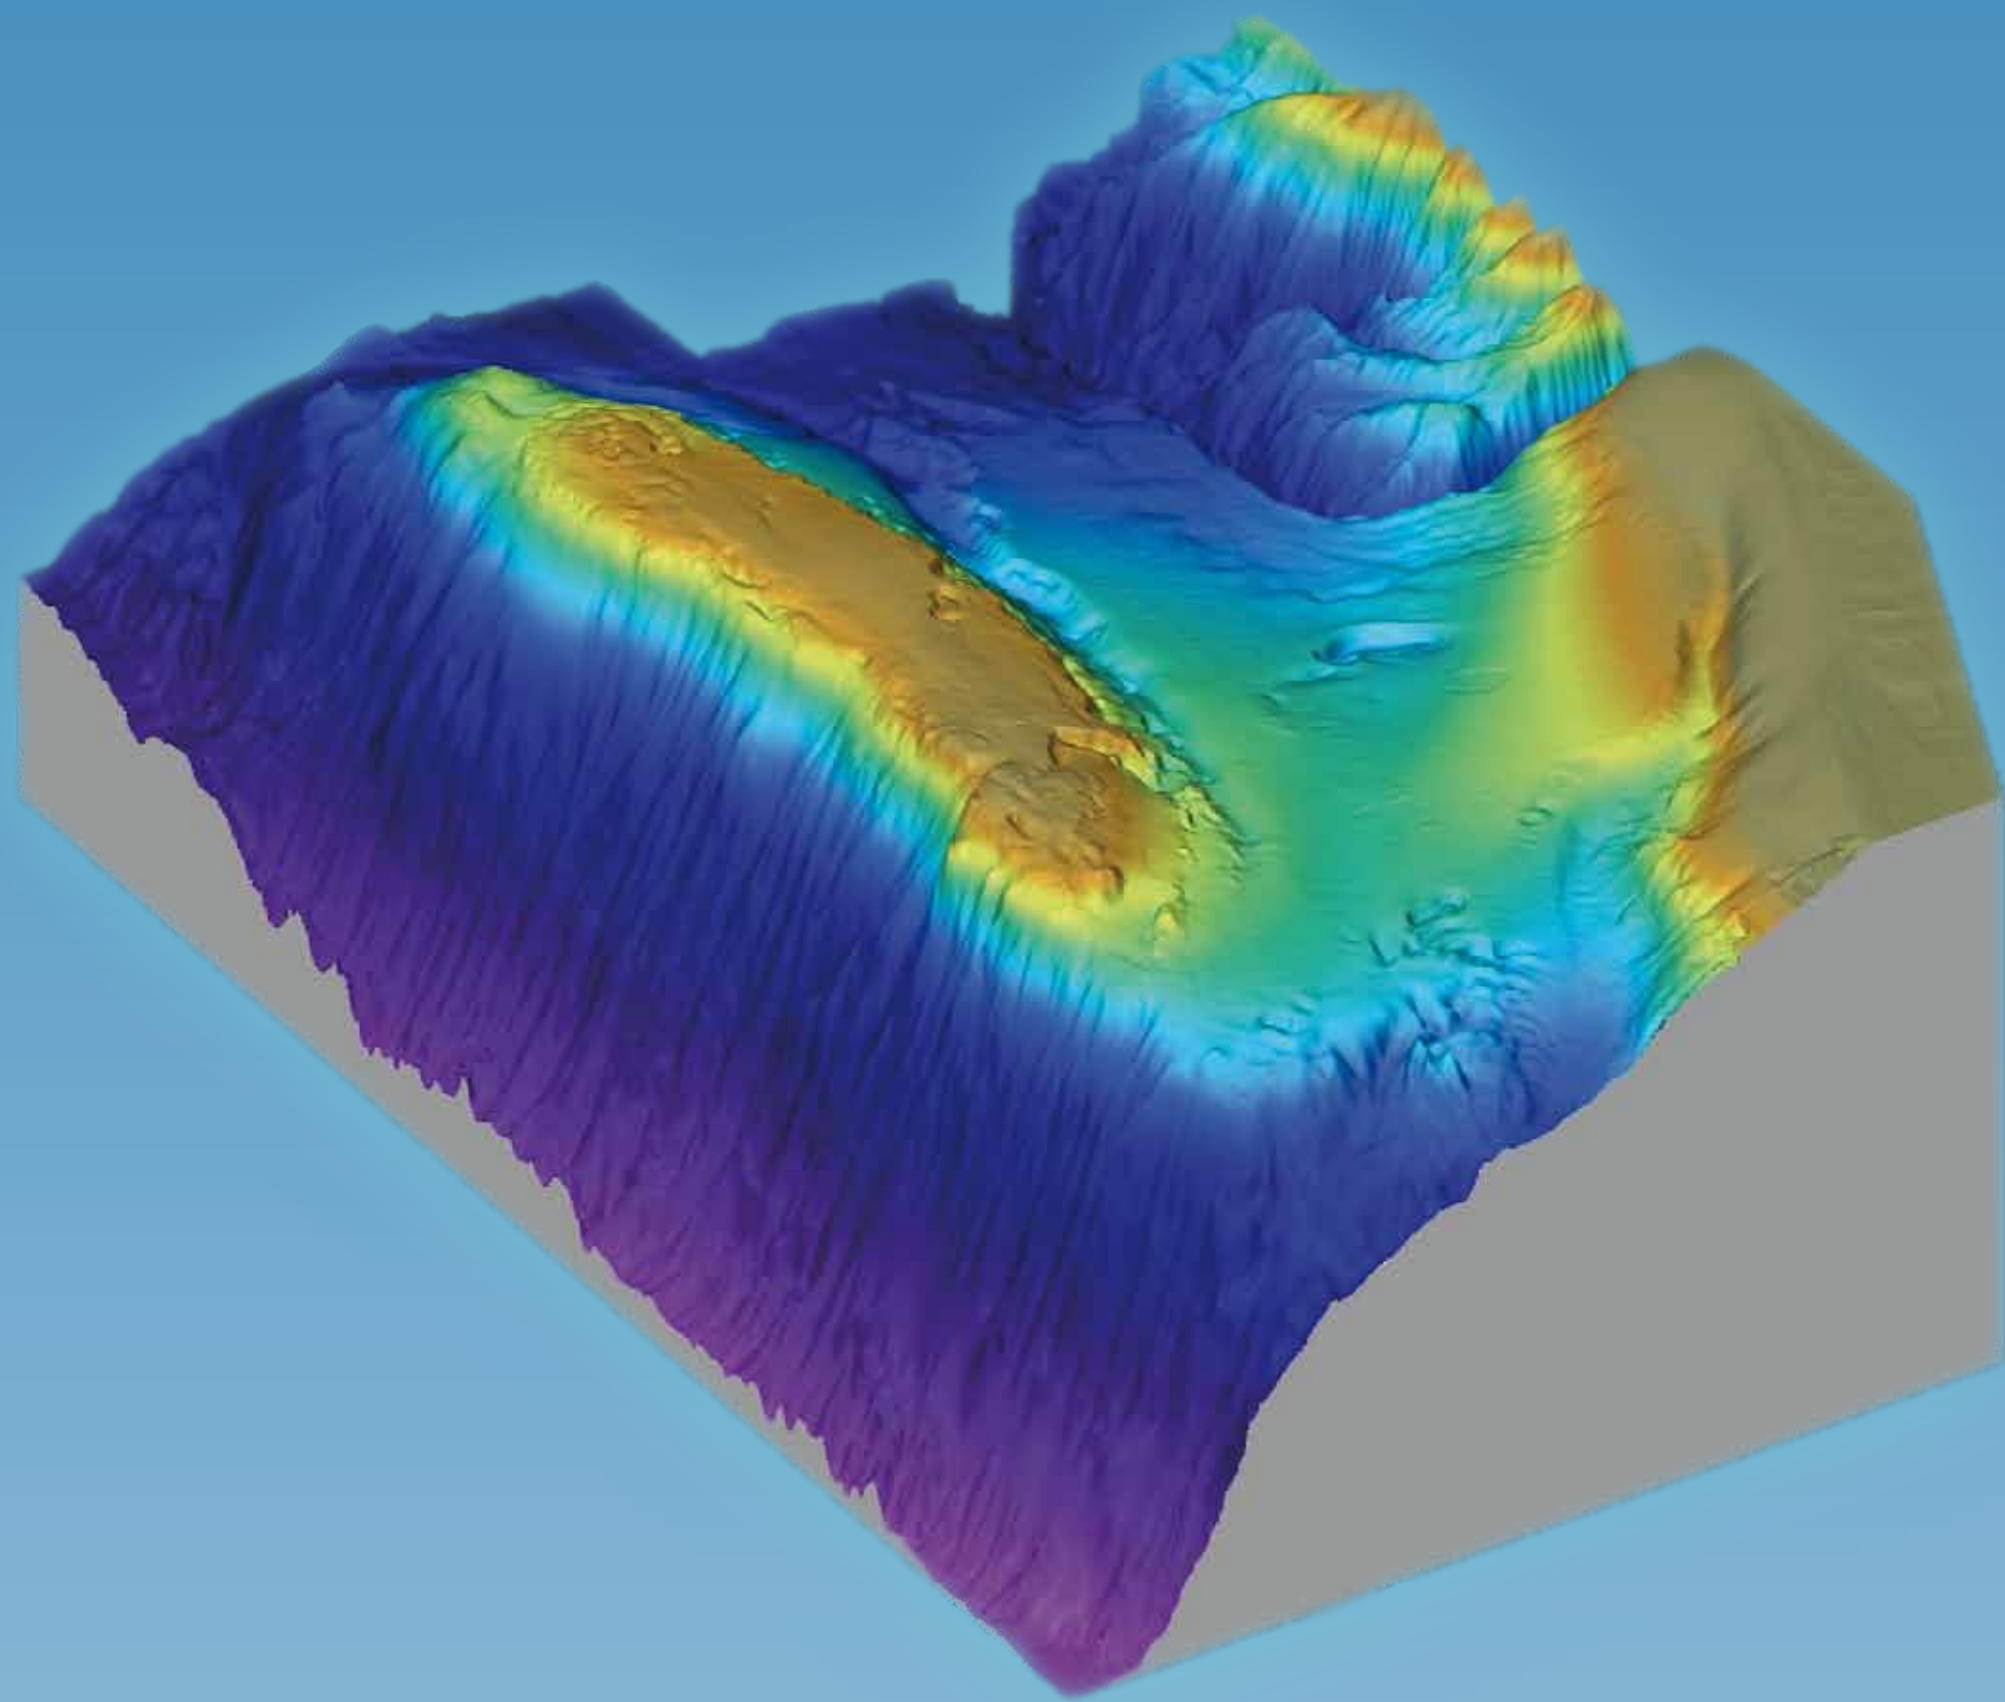

ZONA ESPECIAL DE CONSERVACIÓN | ES90ATL01

El Cachucho

Demarcación marina canaria

RED NATURA 2000

TIPOS DE HÁBITATS NATURALES Y/O ESPECIES DE INTERÉS COMUNITARIO