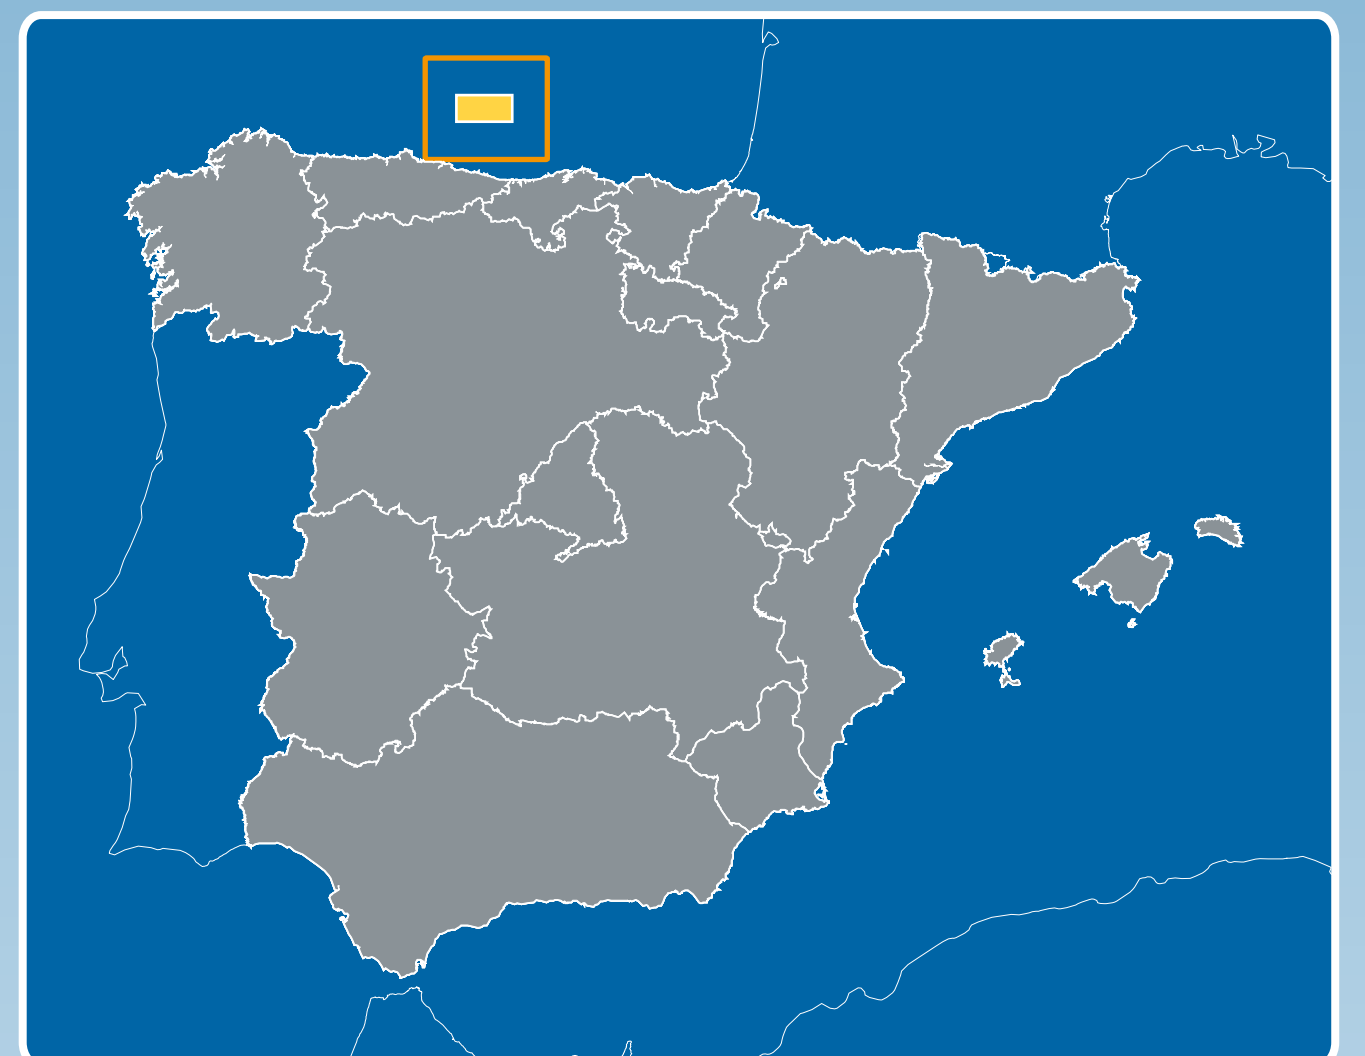

ZONA ESPECIAL DE CONSERVACIÓN | ES90ATL01

El Cachucho

Demarcación marina canaria

RED NATURA 2000

TIPOS DE HÁBITATS NATURALES Y/O ESPECIES DE INTERÉS COMUNITARIO