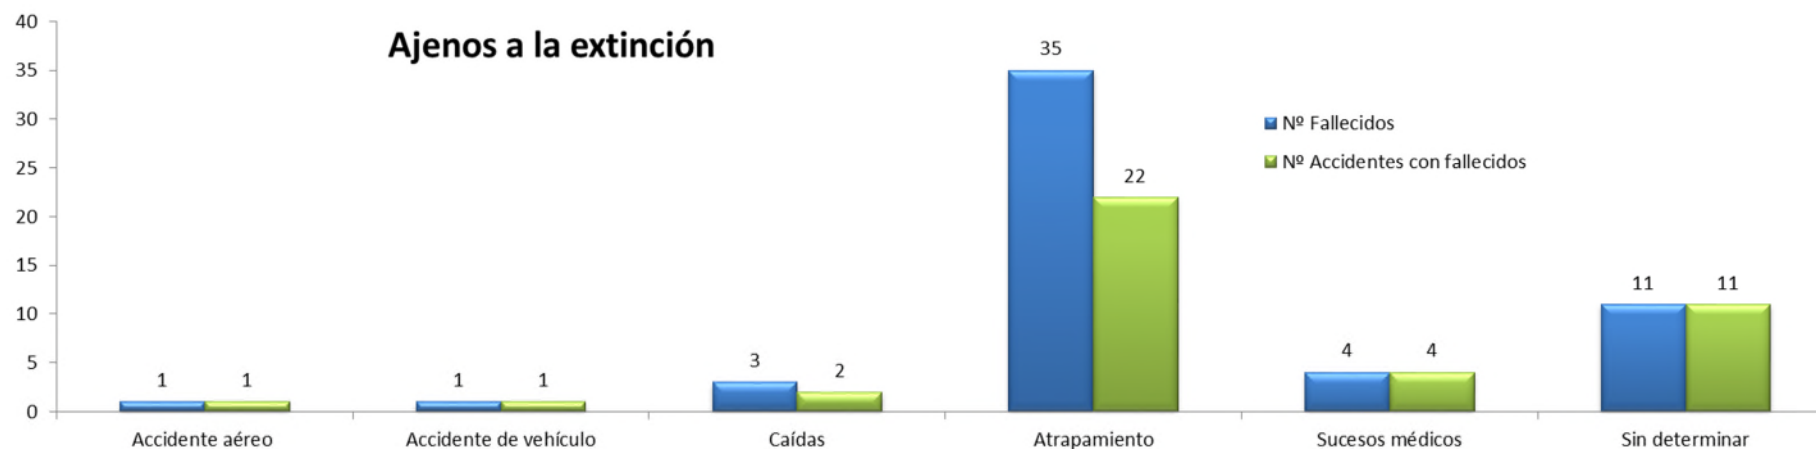

Fallecidos según la tipología de accidente