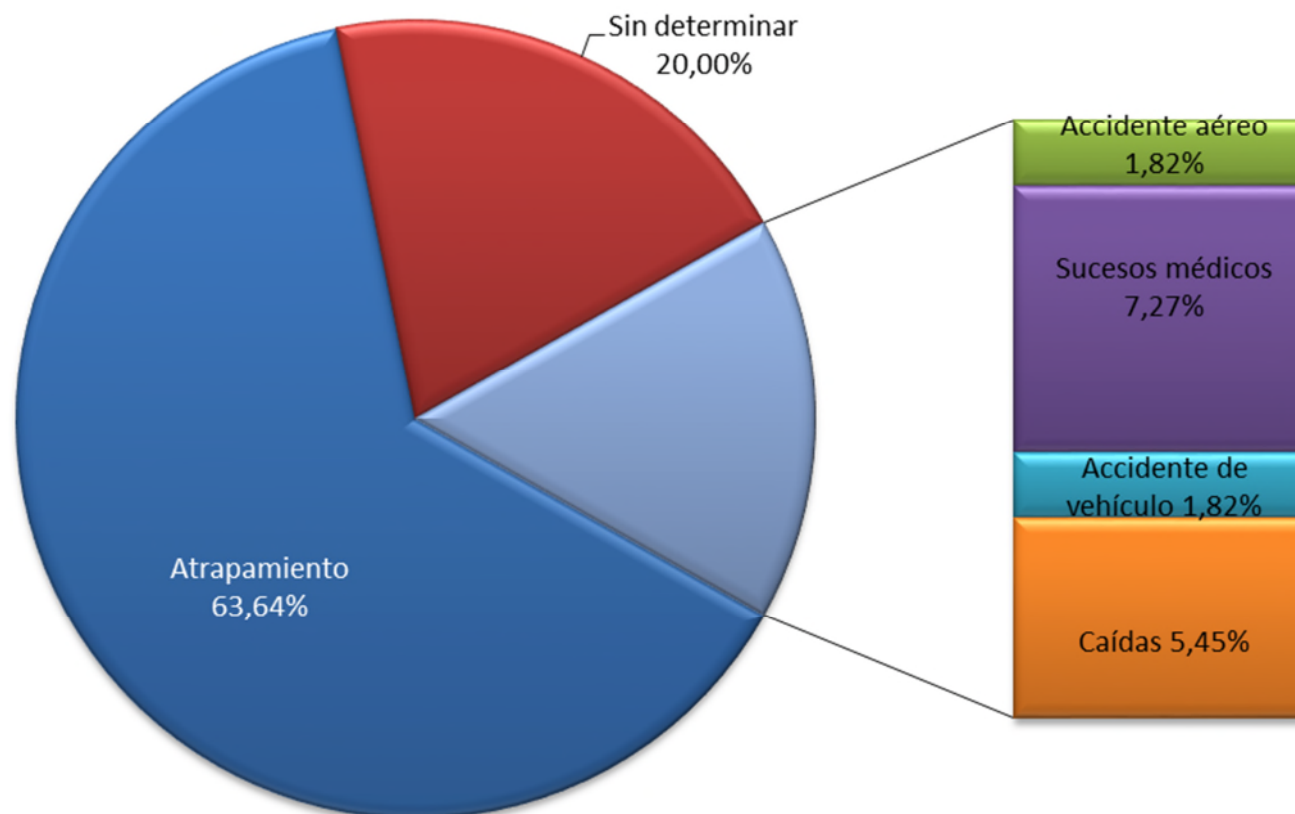

Gráficos

Personal ajeno a la extinción