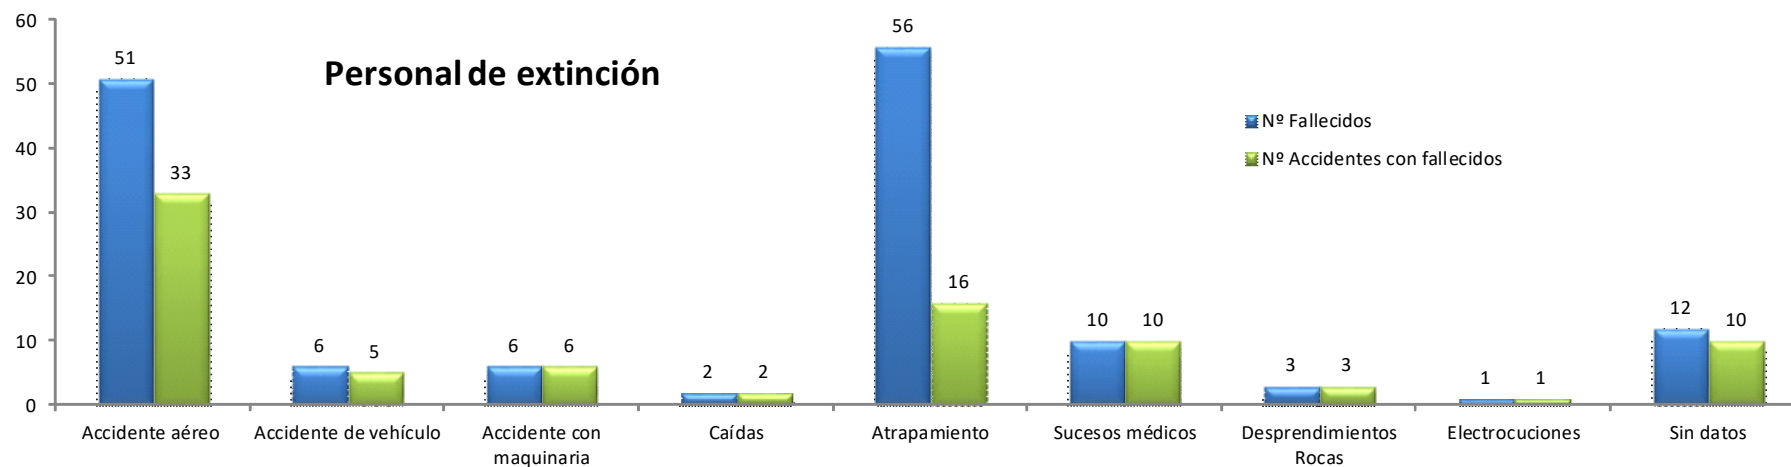

Fallecidos según la tipología de accidente