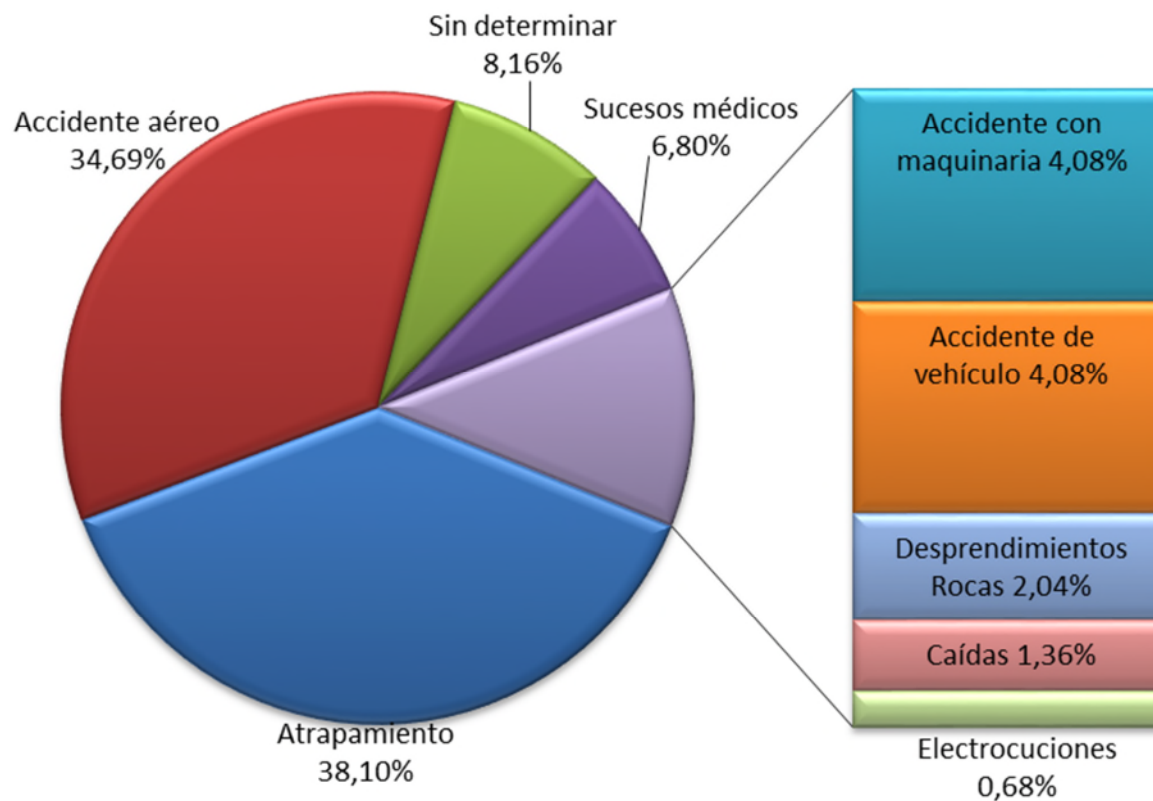

Tabla Resumen

Fallecidos en incendio 1991-2015

Causa	Personal de Extinción	Personal Ajeno a la Extinción
Accidente Aéreo	51	1
Accidente de Vehículo	6	1
Accidente con Maquinaria	6	0
Caídas	2	3
Atrapamiento	56	35
Sucesos médicos	10	4
Desprendimientos/ Rocas	3	0
Electrocuciones	1	0
Sin determinar	12	11
TOTAL	147	55

Gráficos

Personal de extinción