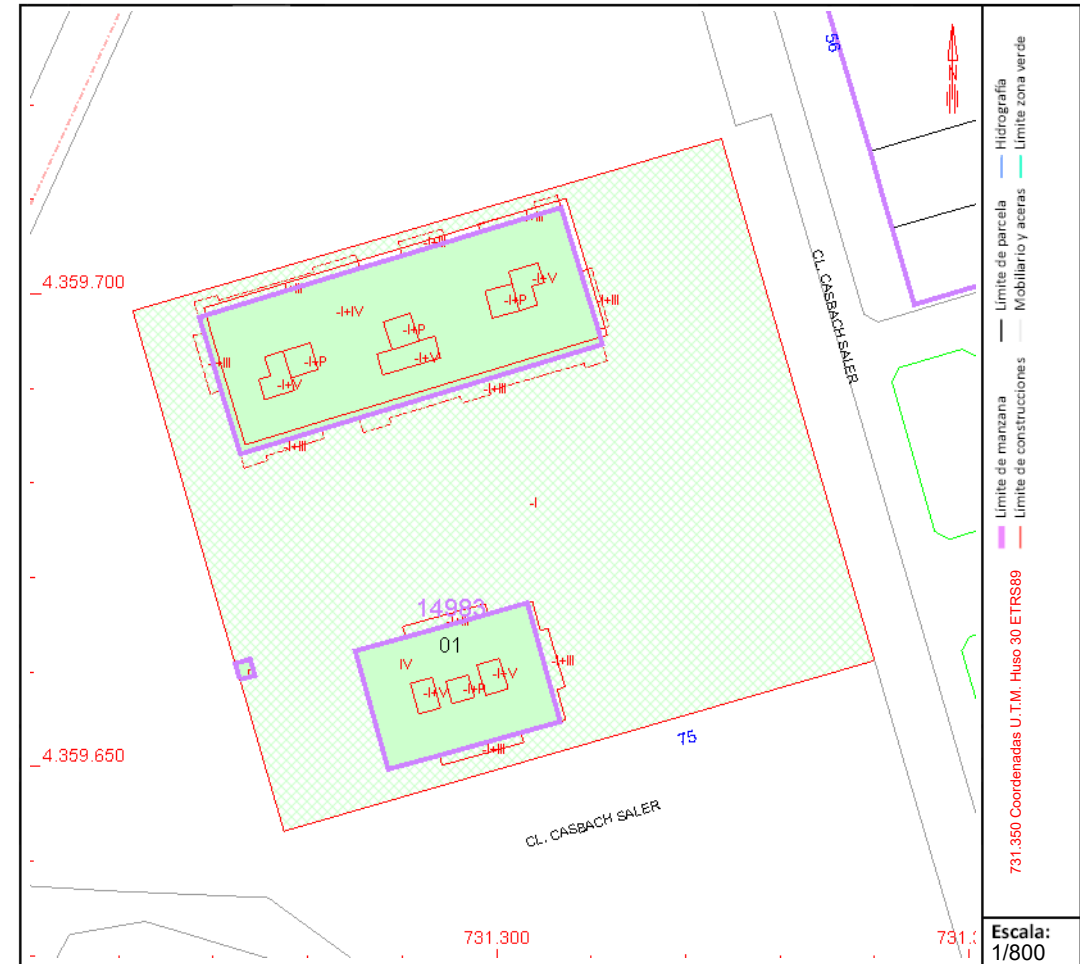

### Localización:

CL CASBAH SALER 76 Es:B PI:03 Pt:05  
46012 VALENCIA [VALENCIA]

Clase: URBANO

Uso principal: Residencial

Superficie construida: 113 m2

Año construcción: 1976

### Construcción

Destino	Escalera / Planta / Puerta	Superficie m <sup>2</sup>
VIVIENDA	B/03/05	93
Elementos comunes		20

## PARCELA

Superficie gráfica: 851 m2

Participación del inmueble: 6,500 %

Tipo: Parcela con varios inmuebles [division horizontal]

Este documento no es una certificación catastral, pero sus datos pueden ser verificados a través del "Acceso a datos catastrales no protegidos de la SEC"