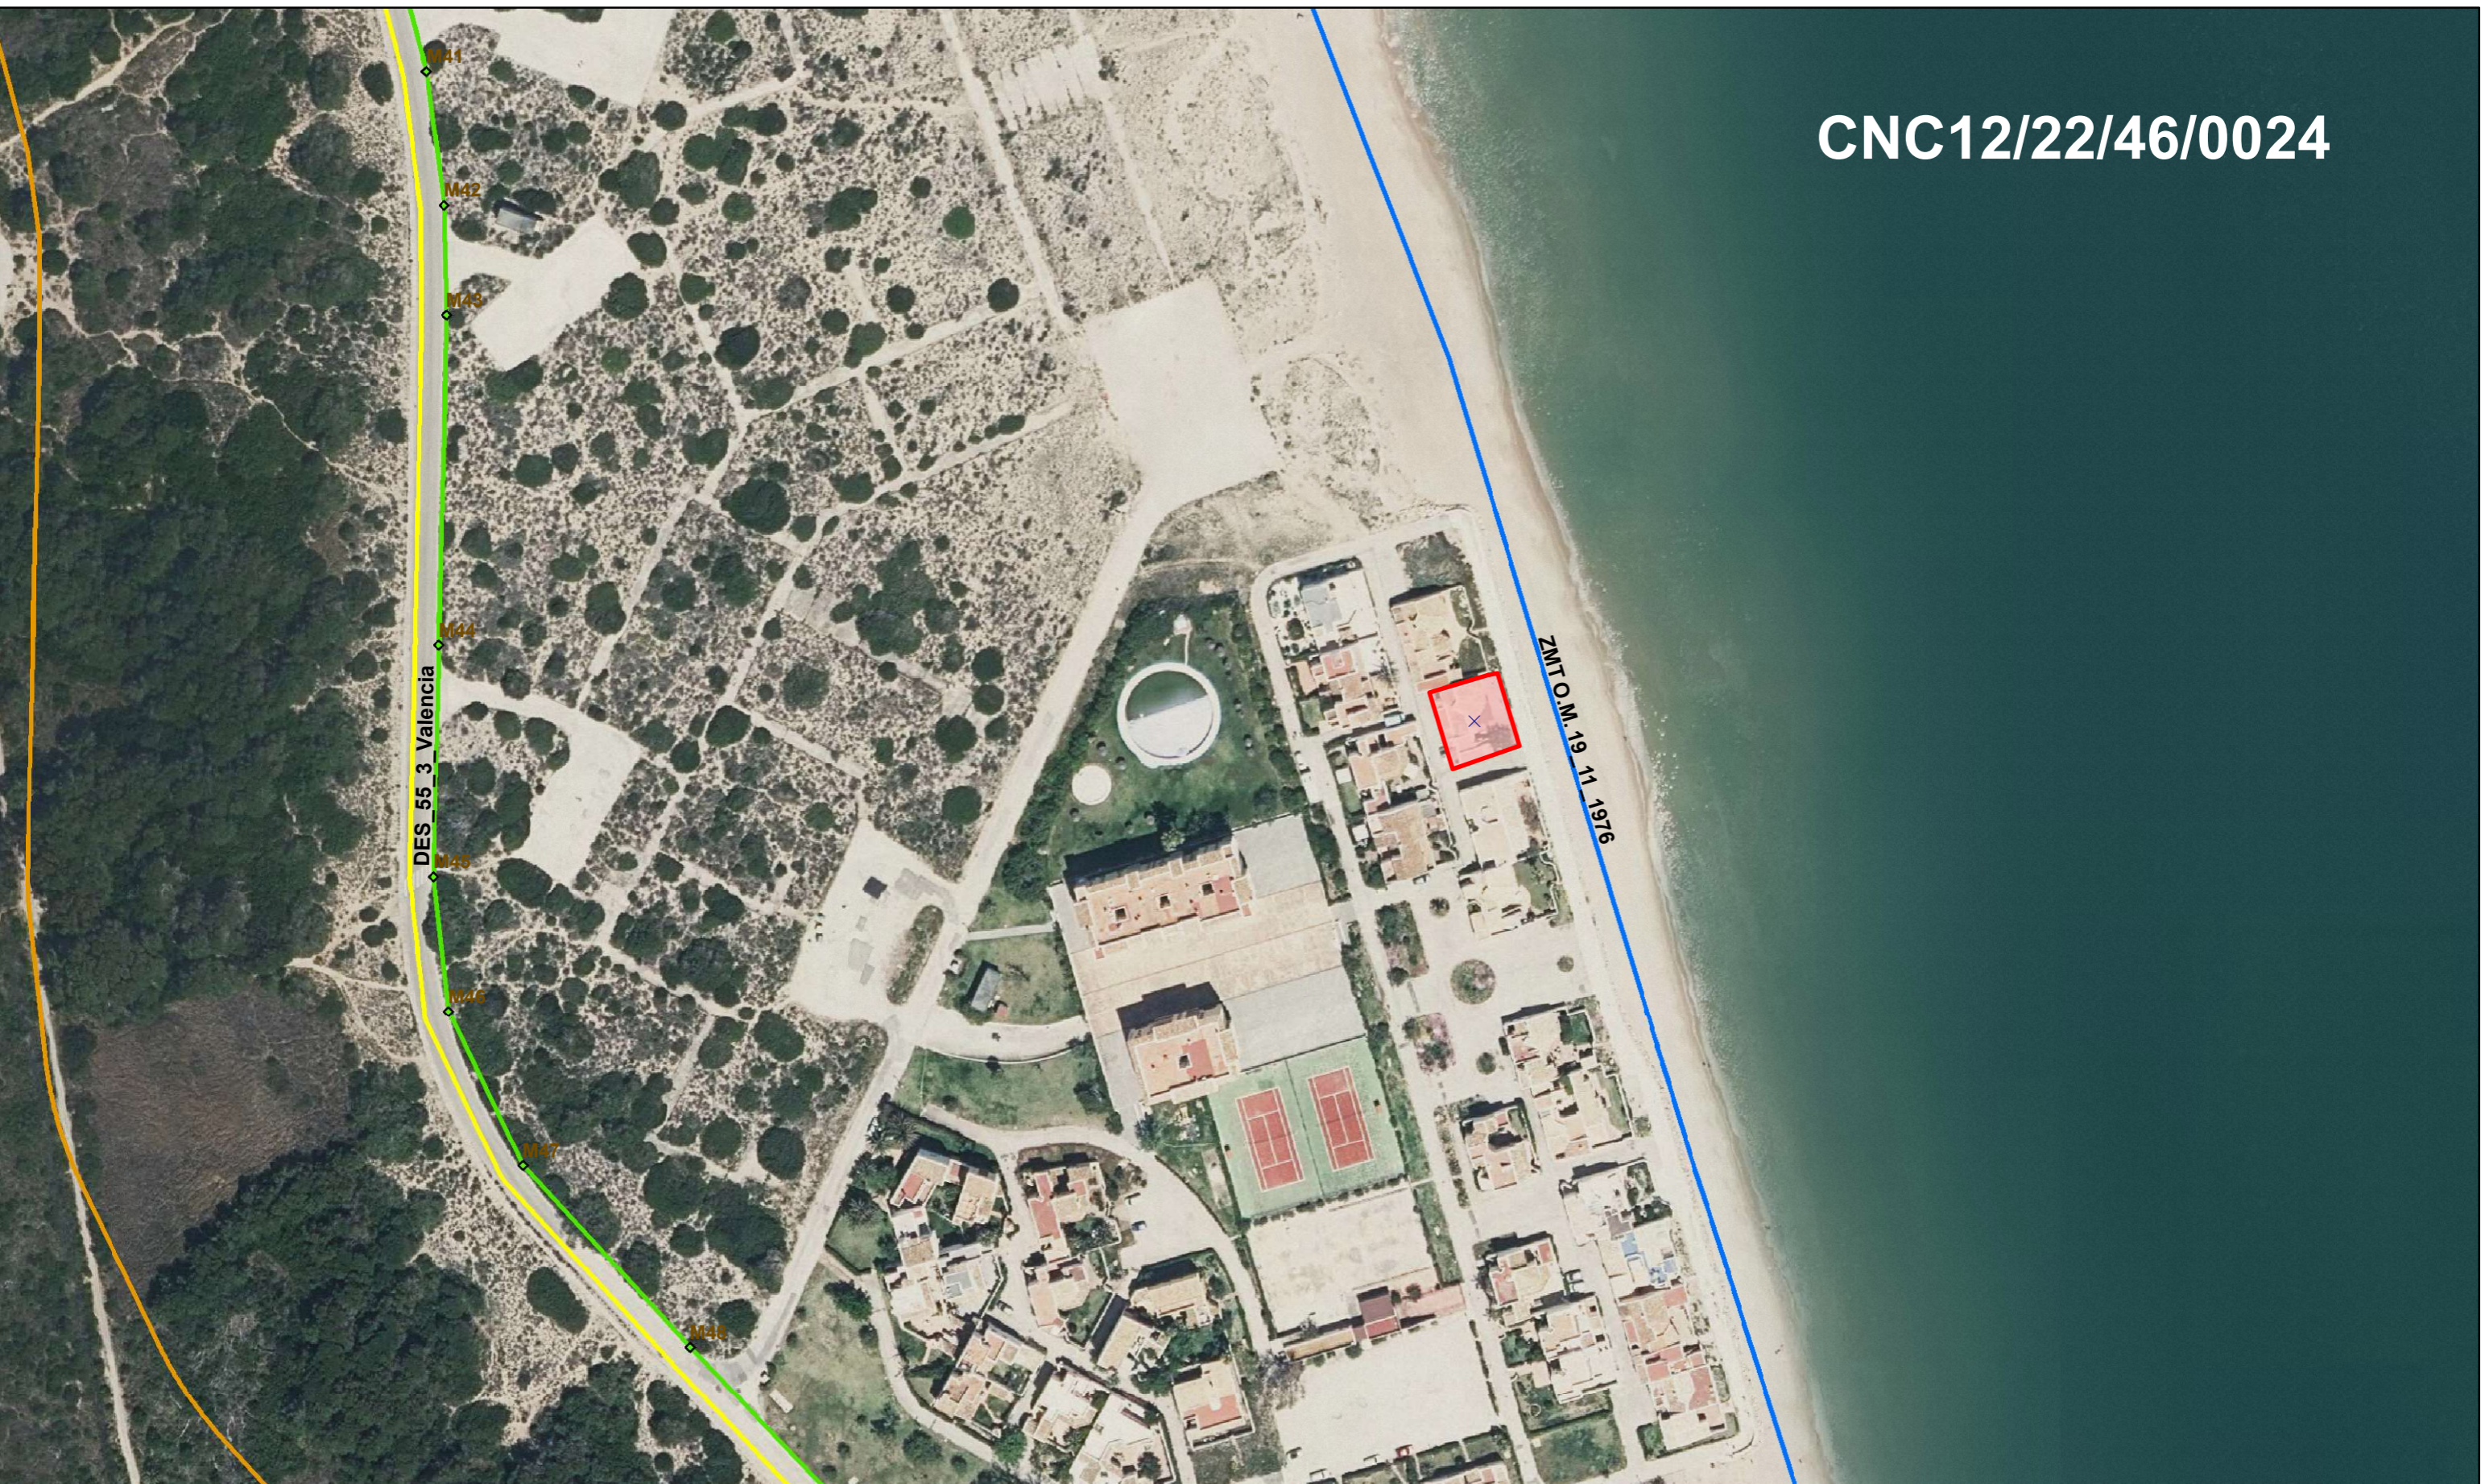

CNC12/22/46/0024

- ZMT (O.M. 19-11-1976)
- ◆ Hitos DPMT
- Dominio Público Marítimo Terrestre (O.M. 21-12-2007)
- Servidumbre de Tránsito
- Servidumbre de Protección
- ▭ Parcela Catastral 1499602YJ3519G0001HA
- ▭ Finca registral 1.573 del Registro de la Propiedad nº 11 de Valencia.