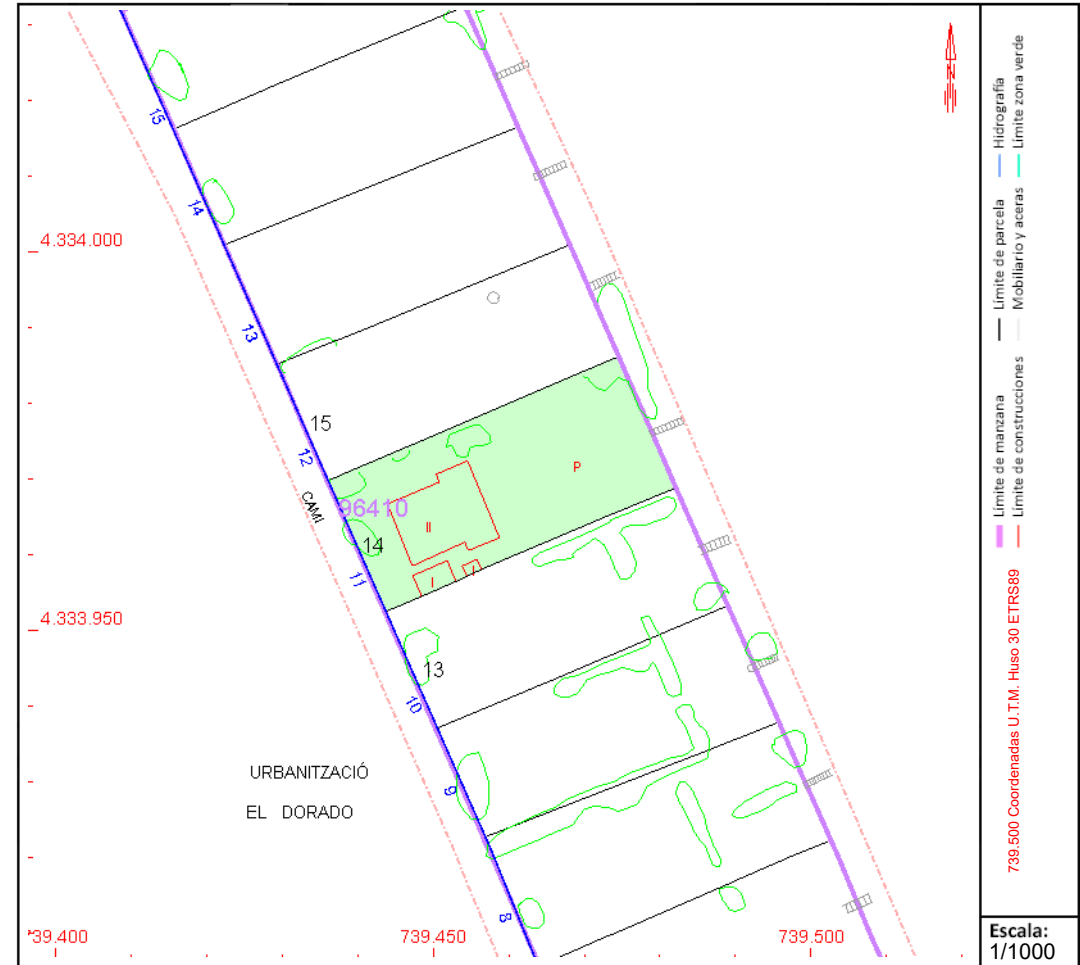

GOBIERNO DE ESPAÑA

MINISTERIO DE HACIENDA Y FUNCIÓN PÚBLICA

SECRETARÍA DE ESTADO DE HACIENDA

DIRECCIÓN GENERAL DEL CATASTRO

CONSULTA DESCRIPTIVA Y GRÁFICA DE DATOS CATASTRALES DE BIEN INMUEBLE

Referencia catastral: 9641014YJ3394S0001GL

DATOS DESCRIPTIVOS DEL INMUEBLE

Localización:

UR DORADO EL 42 Es:1 Pl:00 Pt:00
46409 CULLERA [VALENCIA]

Clase: URBANO

Uso principal: Residencial

Superficie construida: 102 m2

Año construcción: 1973

Construcción

Destino	Escalera / Planta / Puerta	Superficie m ²
VIVIENDA	1/00/00	49
ALMACEN	1/00/	4
VIVIENDA	1/01/	49

PARCELA

Superficie gráfica: 788 m2

Participación del inmueble: 50,00 %

Tipo: Parcela con varios inmuebles [division horizontal]