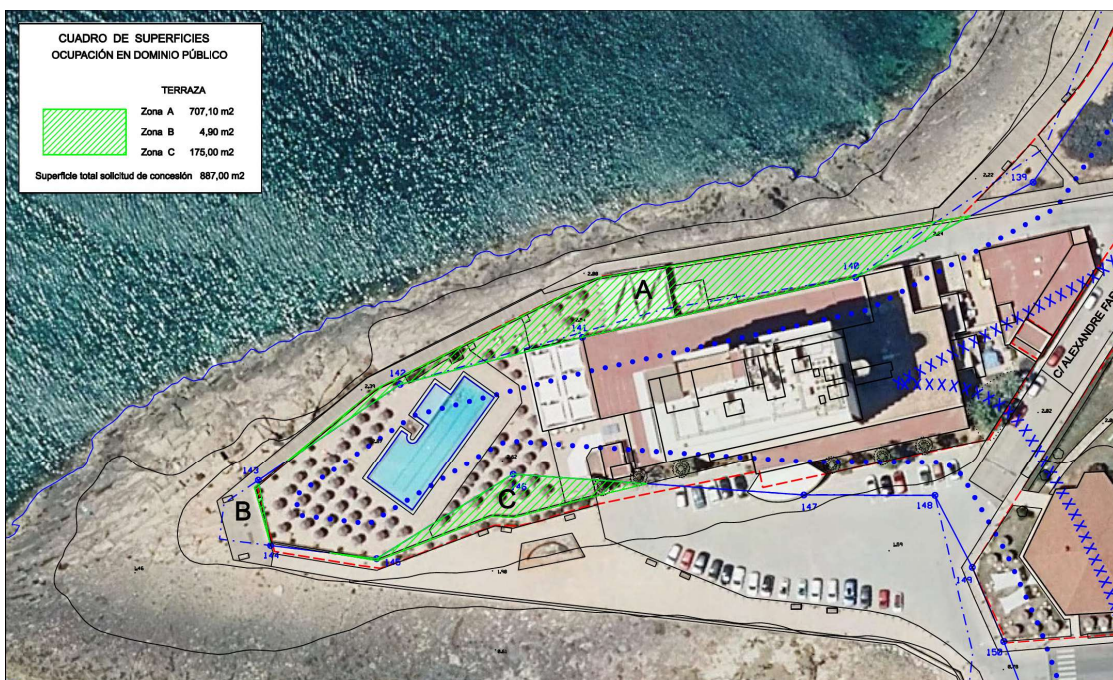

EXPEDIENTE: CNC12/23/07/0002

FINCA REGISTRAL	2804
APROBACIÓN DESLINDE	O.M. 29/12/2006
HITOS	139 a 147
SUPERFICIE	887 m ²
MUNICIPIO	Ses Salines
LUGAR	Es Coto, Colonia de Sant Jordi
OBJETO	Concesión de ocupación de DPM-T a tenor de la D.T. 1 ^a de la Ley de Costas

LOCALIZACIÓN

SUPERFICIE

ESTADO DE LA ZONA