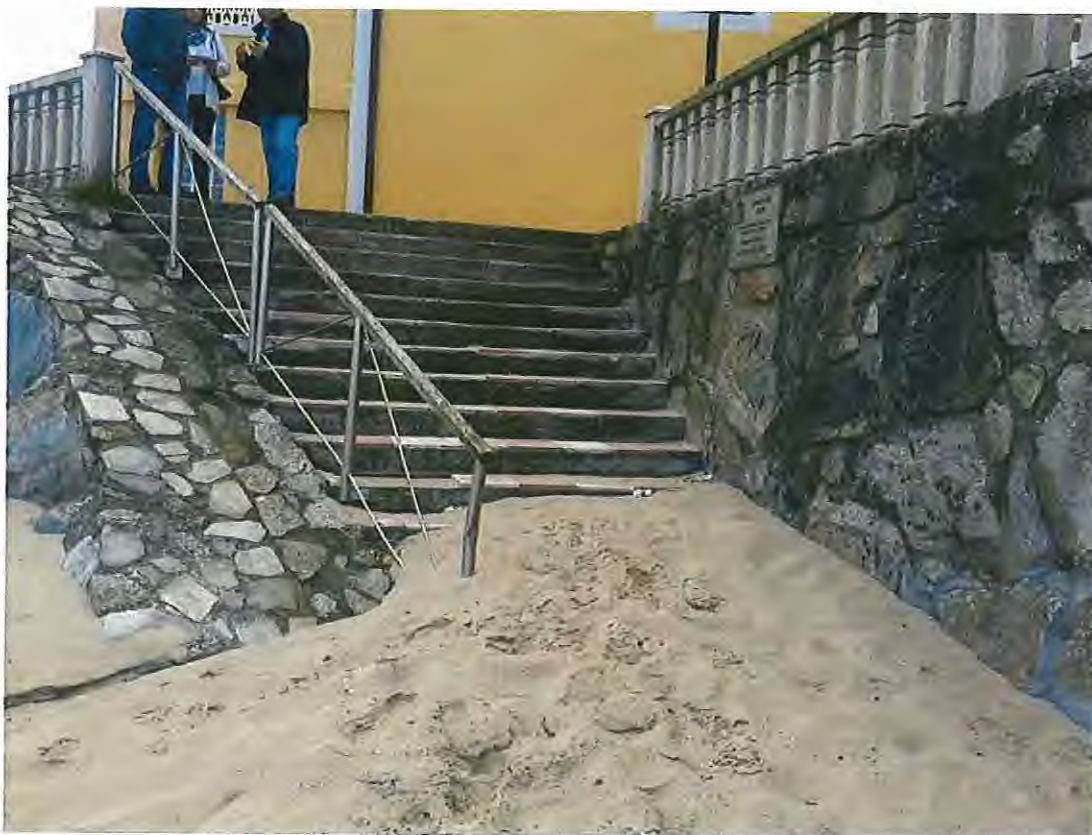

# CAOSA (CERVO): COLOCACIÓN DE DUCHA

ANTES

DURANTE

DESPUÉS

# CAOSA (CERVO): COLOCACIÓN DE BARANDILLA

ANTES

DESPUÉS

CUBELAS (CERVO): COLOCACIÓN DE DUCHA Y PASARELA DESMONTABLE DE MADERA TRATADA

ANTES

DESPUÉS

CUBELAS (CERVO): RETIRADA DE MURO EXISTENTE EN EL ARENAL.

ANTES

# TORNO (CERVO): ACONDICIONAMIENTO DE ARENAL

ANTES

DURANTE

DESPUÉS

TORNO (CERVO): COLOCACIÓN DE DUCHAS

ANTES

DURANTE

DESPUÉS