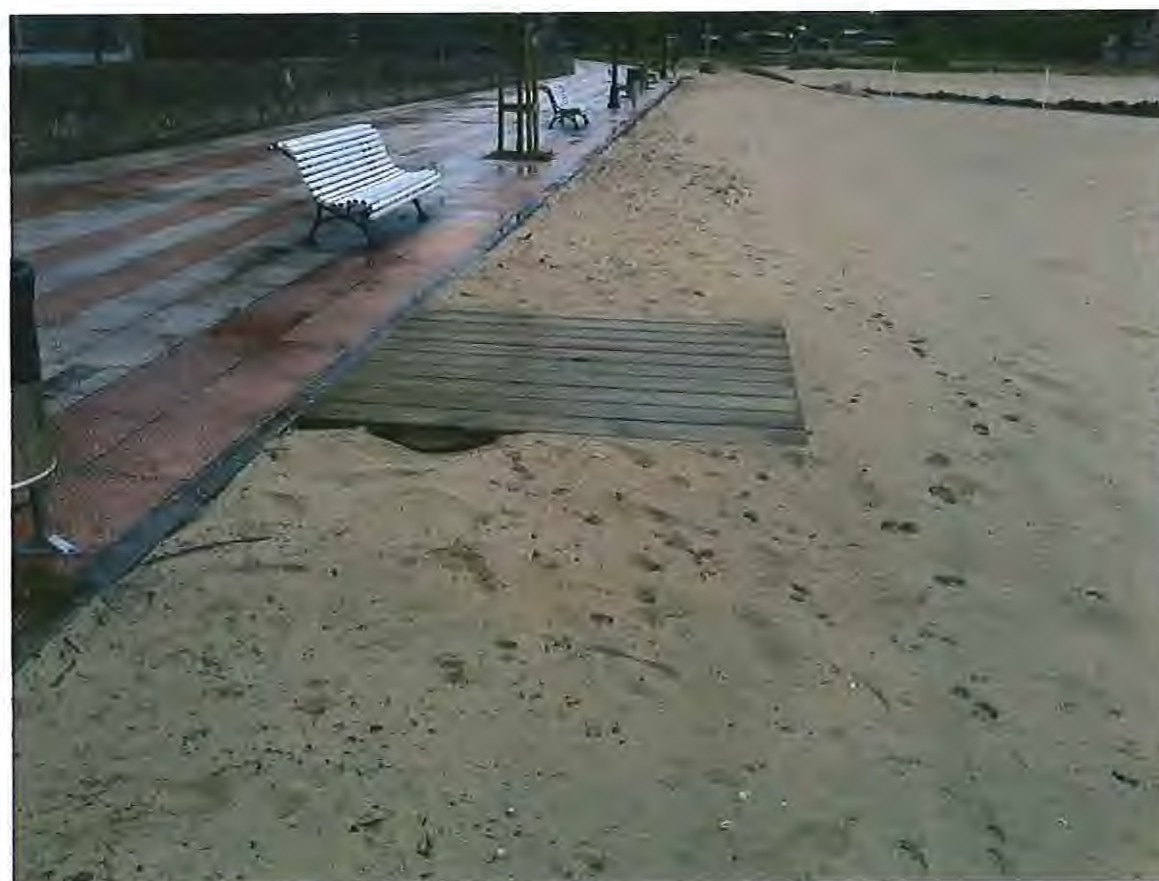

# CAOSA (CERVO): COLOCACIÓN DE BARANDILLA

ANTES

DESPUÉS

CUBELAS (CERVO): COLOCACIÓN DE DUCHA Y PASARELA DESMONTABLE DE MADERA TRATADA

ANTES

DESPUÉS

CUBELAS (CERVO): RETIRADA DE MURO EXISTENTE EN EL ARENAL.

ANTES

# TORNO (CERVO): ACONDICIONAMIENTO DE ARENAL

ANTES

DURANTE

DESPUÉS

TORNO (CERVO): COLOCACIÓN DE DUCHAS

ANTES

DURANTE

DESPUÉS