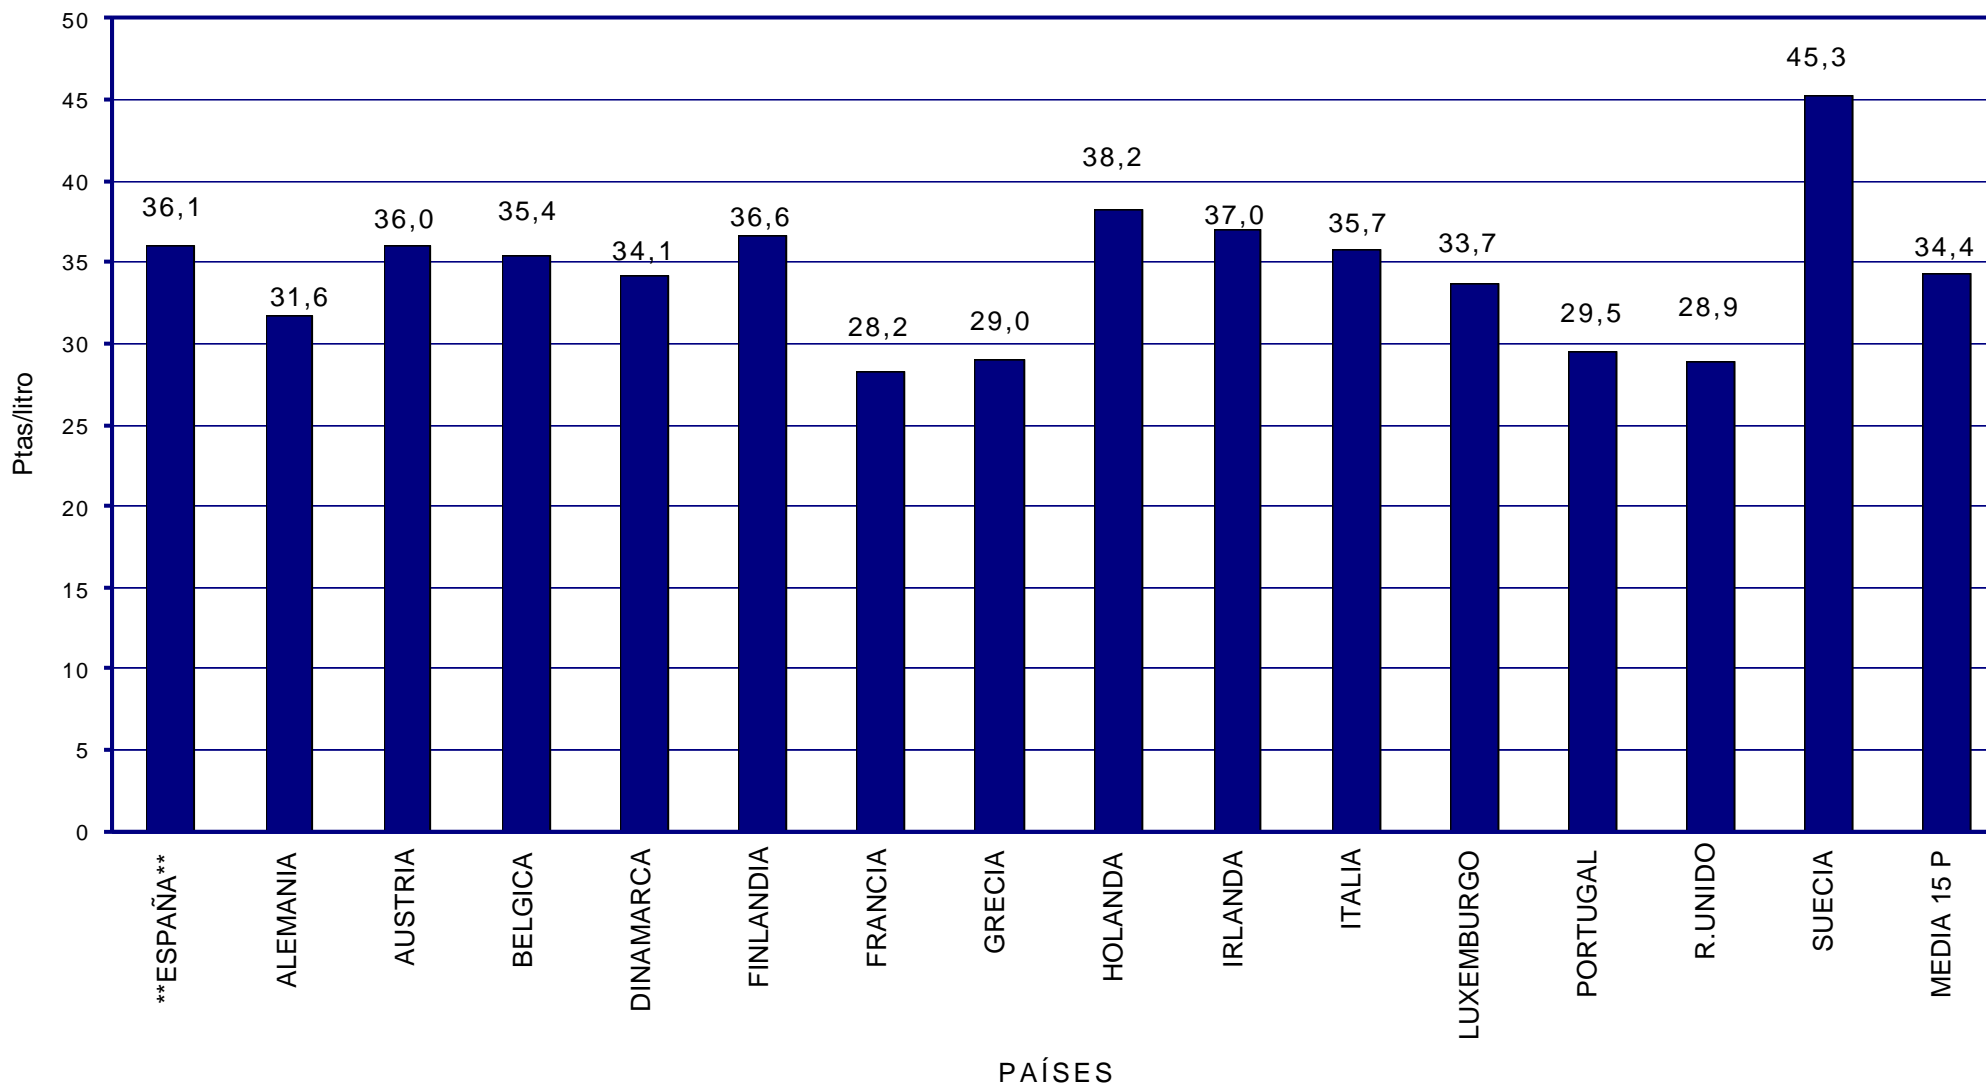

PRECIOS SIN IMPUESTOS DEL GASÓLEO DE AUTOMOCIÓN EN PAÍSES DE LA U.E. ABRIL 1.999