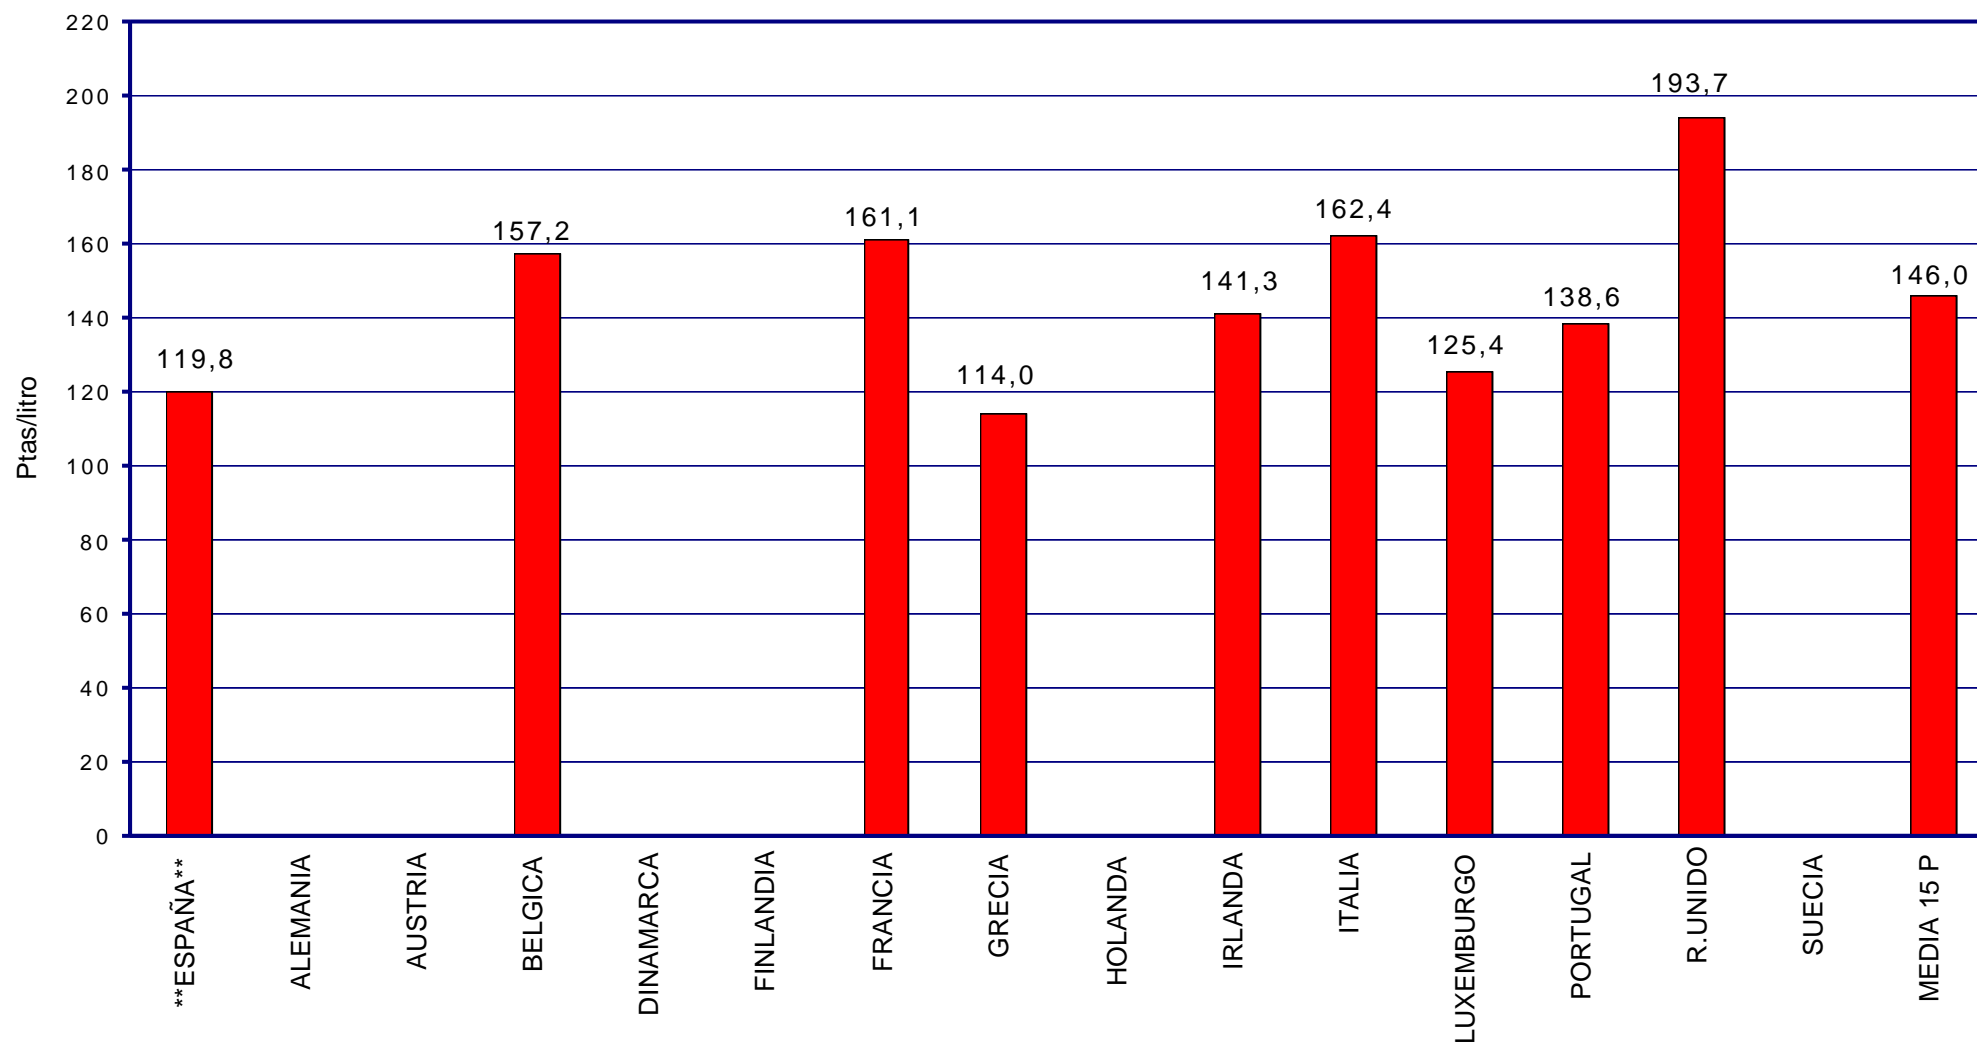

PRECIOS DE CARBURANTES Y COMBUSTIBLES

PRESENTACIÓN : Mayo de 1.999

FORMACIÓN DE PRECIOS

-
-  EN PAÍSES CON PRECIOS LIBRES, LOS PRECIOS SE FORMAN EN FUNCIÓN DE LAS SIGUIENTES VARIABLES:
- COTIZACIÓN INTERNACIONAL DE CRUDOS.
 - COTIZACIÓN INTERNACIONAL DE PRODUCTOS.
 - MÁRGEN DE DISTRIBUCIÓN Y COMERCIALIZACIÓN.
 - IMPUESTOS VIGENTES.
- LOS DOS PRIMEROS LOS FIJA EL MERCADO.
- LOS IMPUESTOS CORRESPONDEN A LOS FIJADOS POR EL GOBIERNO DE CADA PAÍS.
- EL MÁRGEN DE DISTRIBUCIÓN Y COMERCIALIZACIÓN VARÍA EN FUNCIÓN DE:
- ✘ LOCALIZACIÓN GEOGRÁFICA (NÚCLEO URBANO, CARRETERA, PROXIMIDAD A REFINERÍAS O ENTRADAS COSTERAS, ETC).
 - ✘ RELACIONES EXISTENTES ENTRE COMPAÑÍAS PETROLERAS Y EE.SS. (PROPIEDAD, ABANDERAMIENTO, EXCLUSIVA, ETC).
 - ✘ EXISTENCIA DE PROMOCIONES LOCALES.
 - ✘ POLÍTICAS DE MARKETING EMPRESARIAL.
 - ✘ ETC.

COTIZACIONES INTERNACIONALES

EVOLUCIÓN COTIZACIÓN CRUDO BRENT DATED (MARZO A ABRIL DE 1.999)

COTIZACIONES BRENT "DATED" Y A PLAZOS

EJE X.-FECHAS DIARIAS CON ORIGEN LOS DIAS 1 O 10 DEL MES ANTERIOR A ÚLTIMA FECHA

PRECIOS CON IMPUESTOS DEL GASÓLEO DE AUTOMOCIÓN EN PAÍSES DE LA U.E. ABRIL 1.999

SEGUIMIENTO DE PRECIOS EN ESPAÑA

-
-  **DE LA POBLACIÓN TOTAL DE EE.SS. (ALGO MÁS DE 7.000) SE ANALIZA UNA MUESTRA DE UNAS DE 5.600.**
 -  **LA COMPOSICIÓN DE LA MUESTRA HA AUMENTADO CONSIDERABLEMENTE DESDE EL INICIO DEL SISTEMA Y SE CONSIDERA REPRESENTATIVA, TANTO DESDE EL PUNTO DE VISTA DE UBICACIÓN GEOGRÁFICA (COMUNIDAD AUTÓNOMA, PROVINCIAS, NÚCLEOS URBANOS, AUTOPISTAS, CARRETERAS, ETC) COMO DE DISTRIBUCIÓN POR EMPRESAS PETROLERAS.**
 -  **EL TRATAMIENTO INFORMÁTICO DE LOS DATOS PERMITE UN SEGUIMIENTO DEL COMPORTAMIENTO DE LOS PRECIOS EN ESPAÑA, SU EVOLUCIÓN EN EL TIEMPO, LA DISPERSIÓN DE LOS MISMOS Y SU COMPARACIÓN CON LAS VARIABLES QUE AFECTAN A SU FORMACIÓN.**
 -  **EL PROCESO DE AMPLIACIÓN Y MEJORA DE LA MUESTRA, CON EL FIN DE CONSEGUIR UNA MAYOR FIABILIDAD DE LOS RESULTADOS OBTENIDOS, SE HA REALIZADO DE ACUERDO CON LO PREVISTO.**