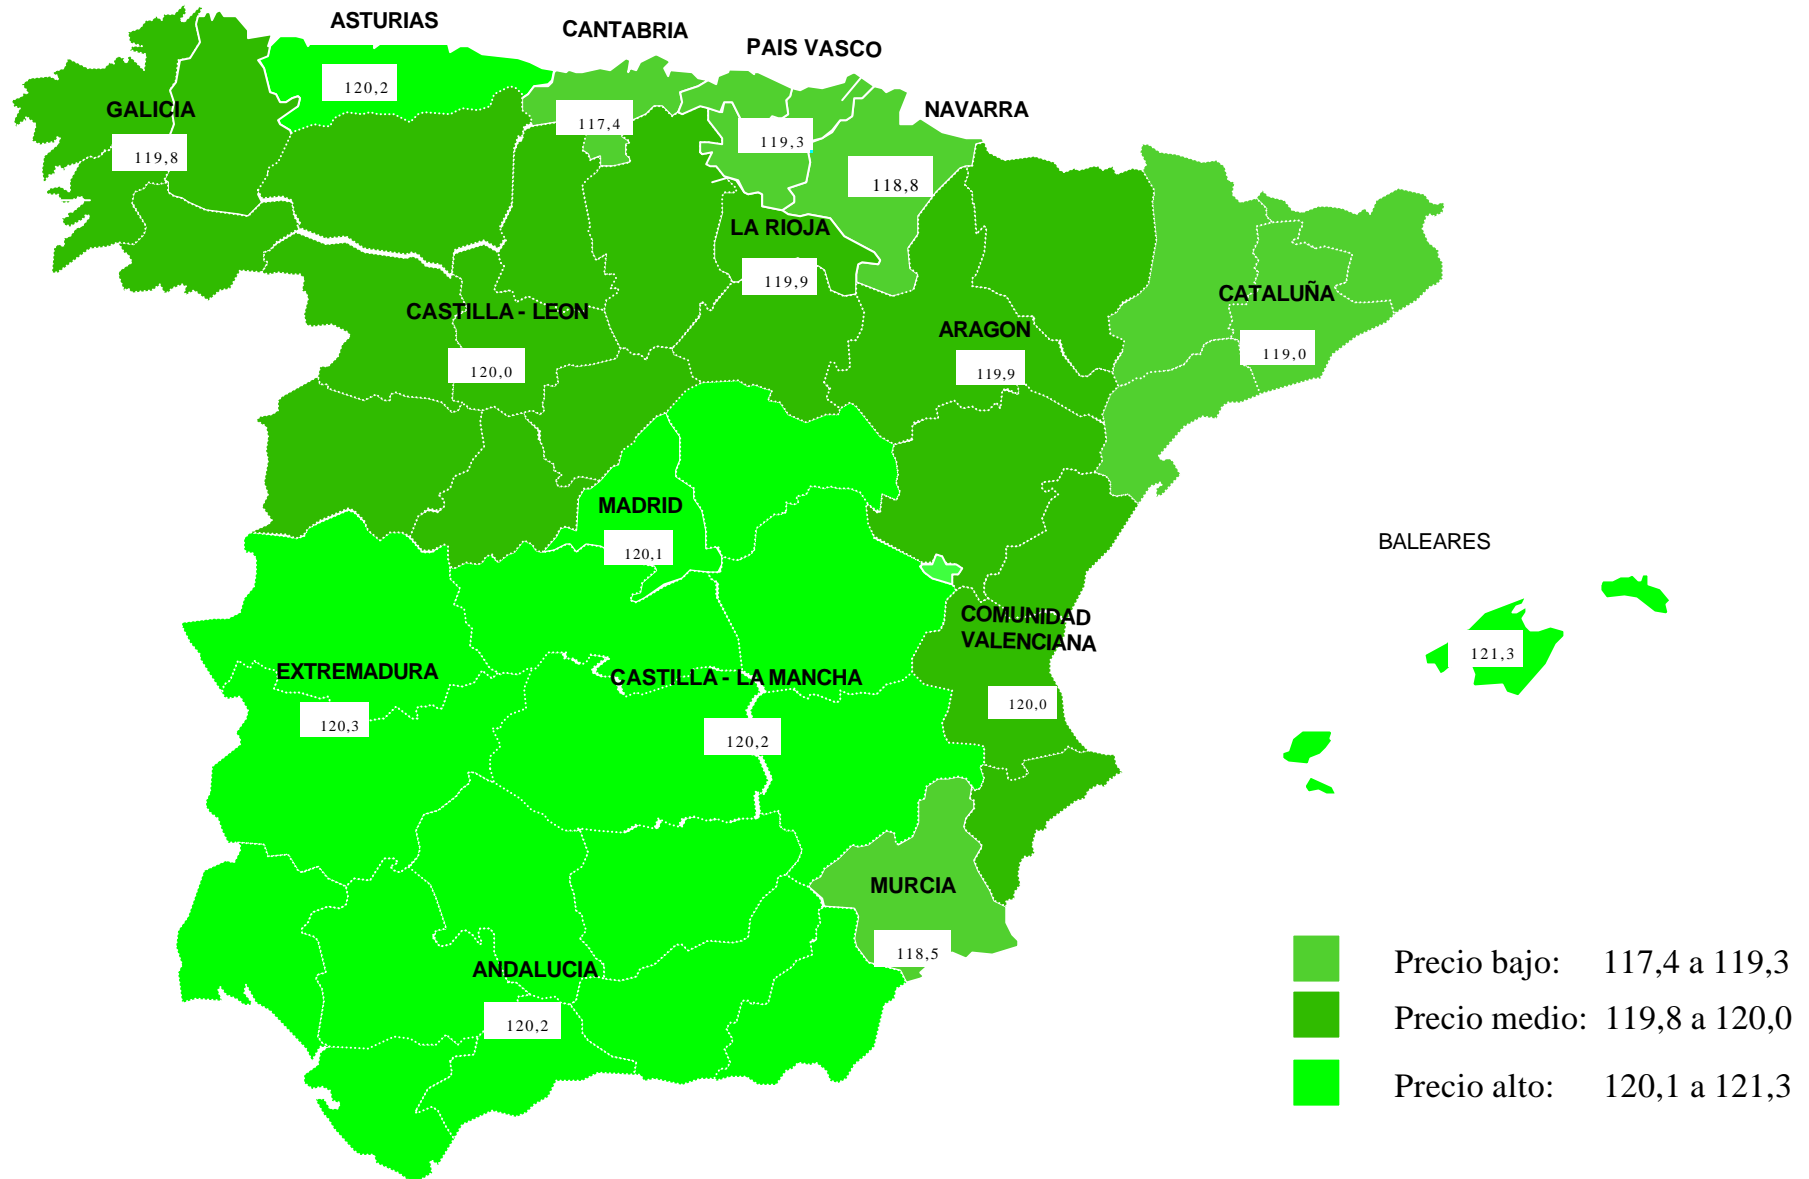

PRECIOS MEDIOS GASOLINA 97 C/PB POR COMUNIDADES AUTONOMAS. ABRIL 1.999