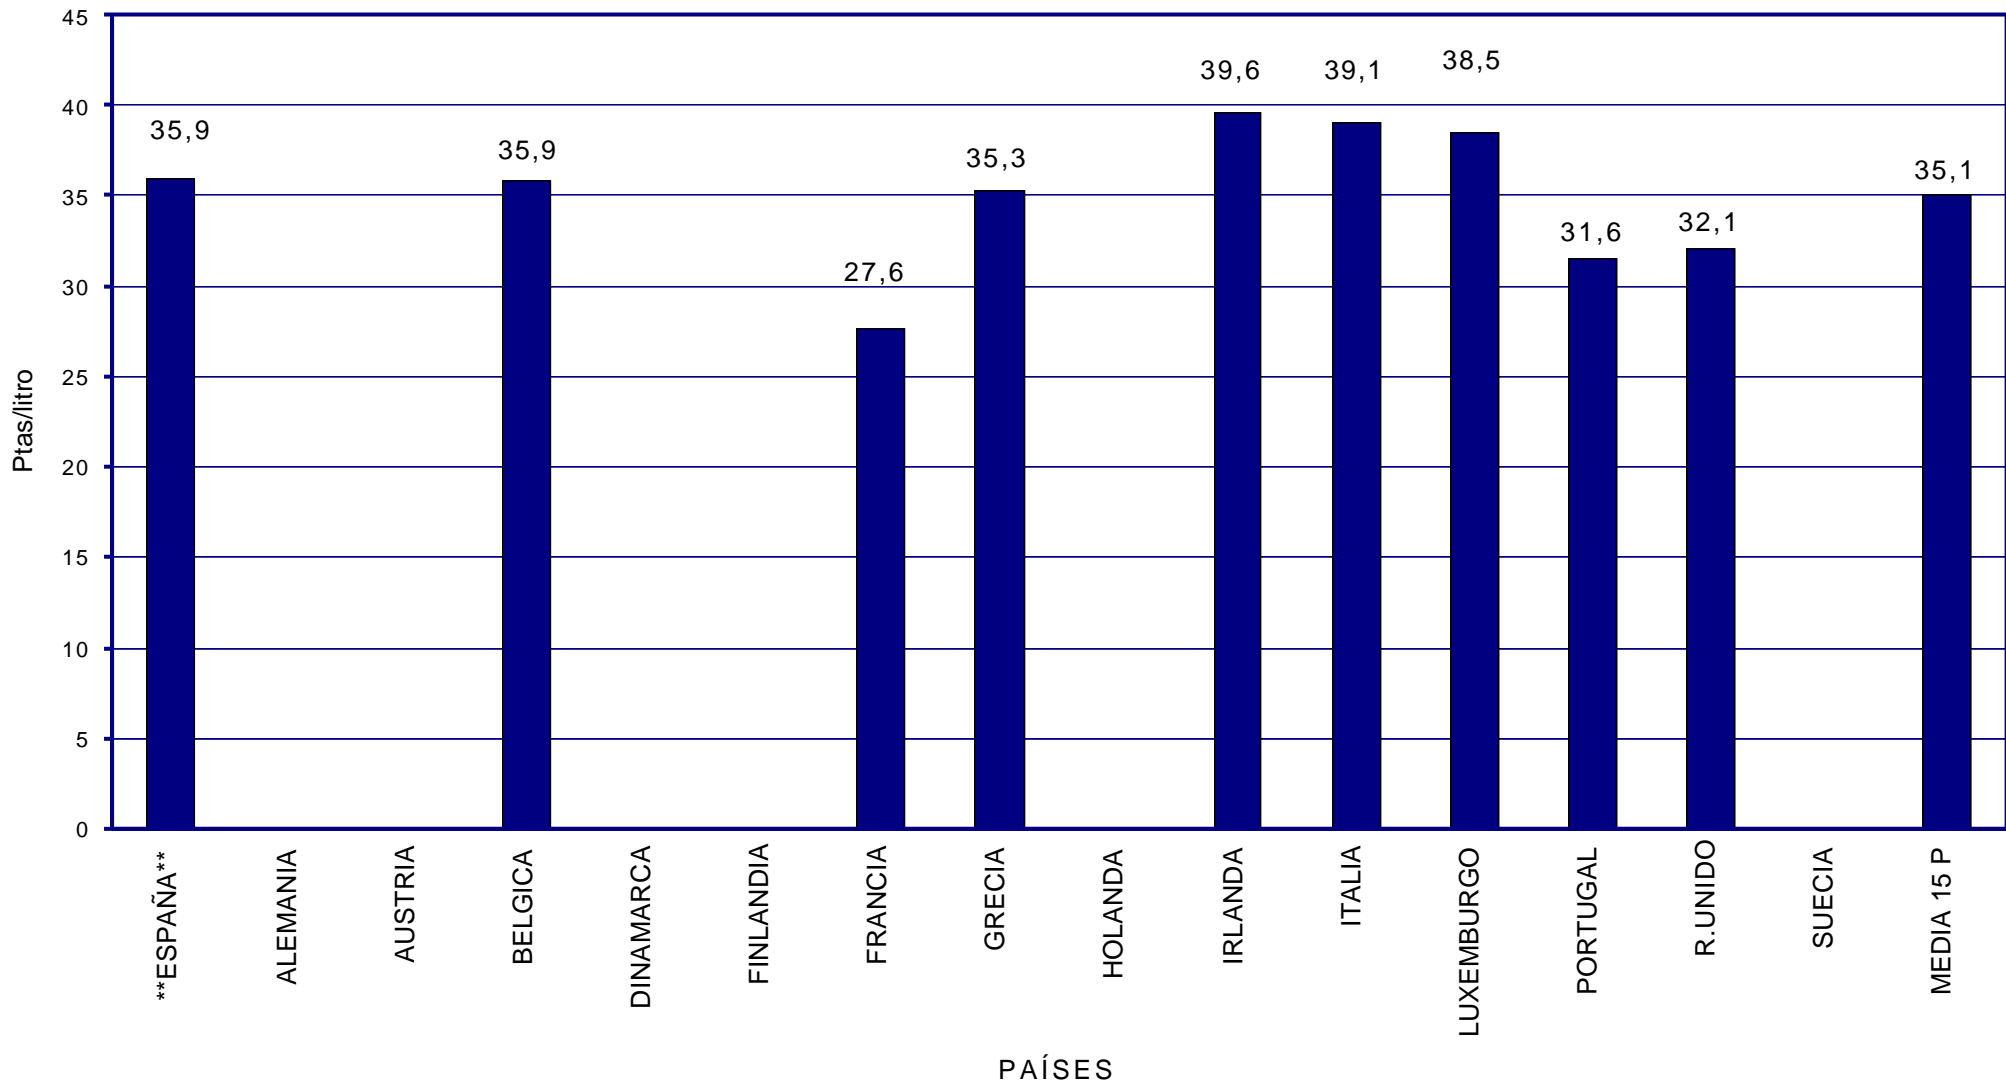

PRECIOS SIN IMPUESTOS DE LA GASOLINA SÚPER EN PAÍSES DE LA U.E. ABRIL 1.999