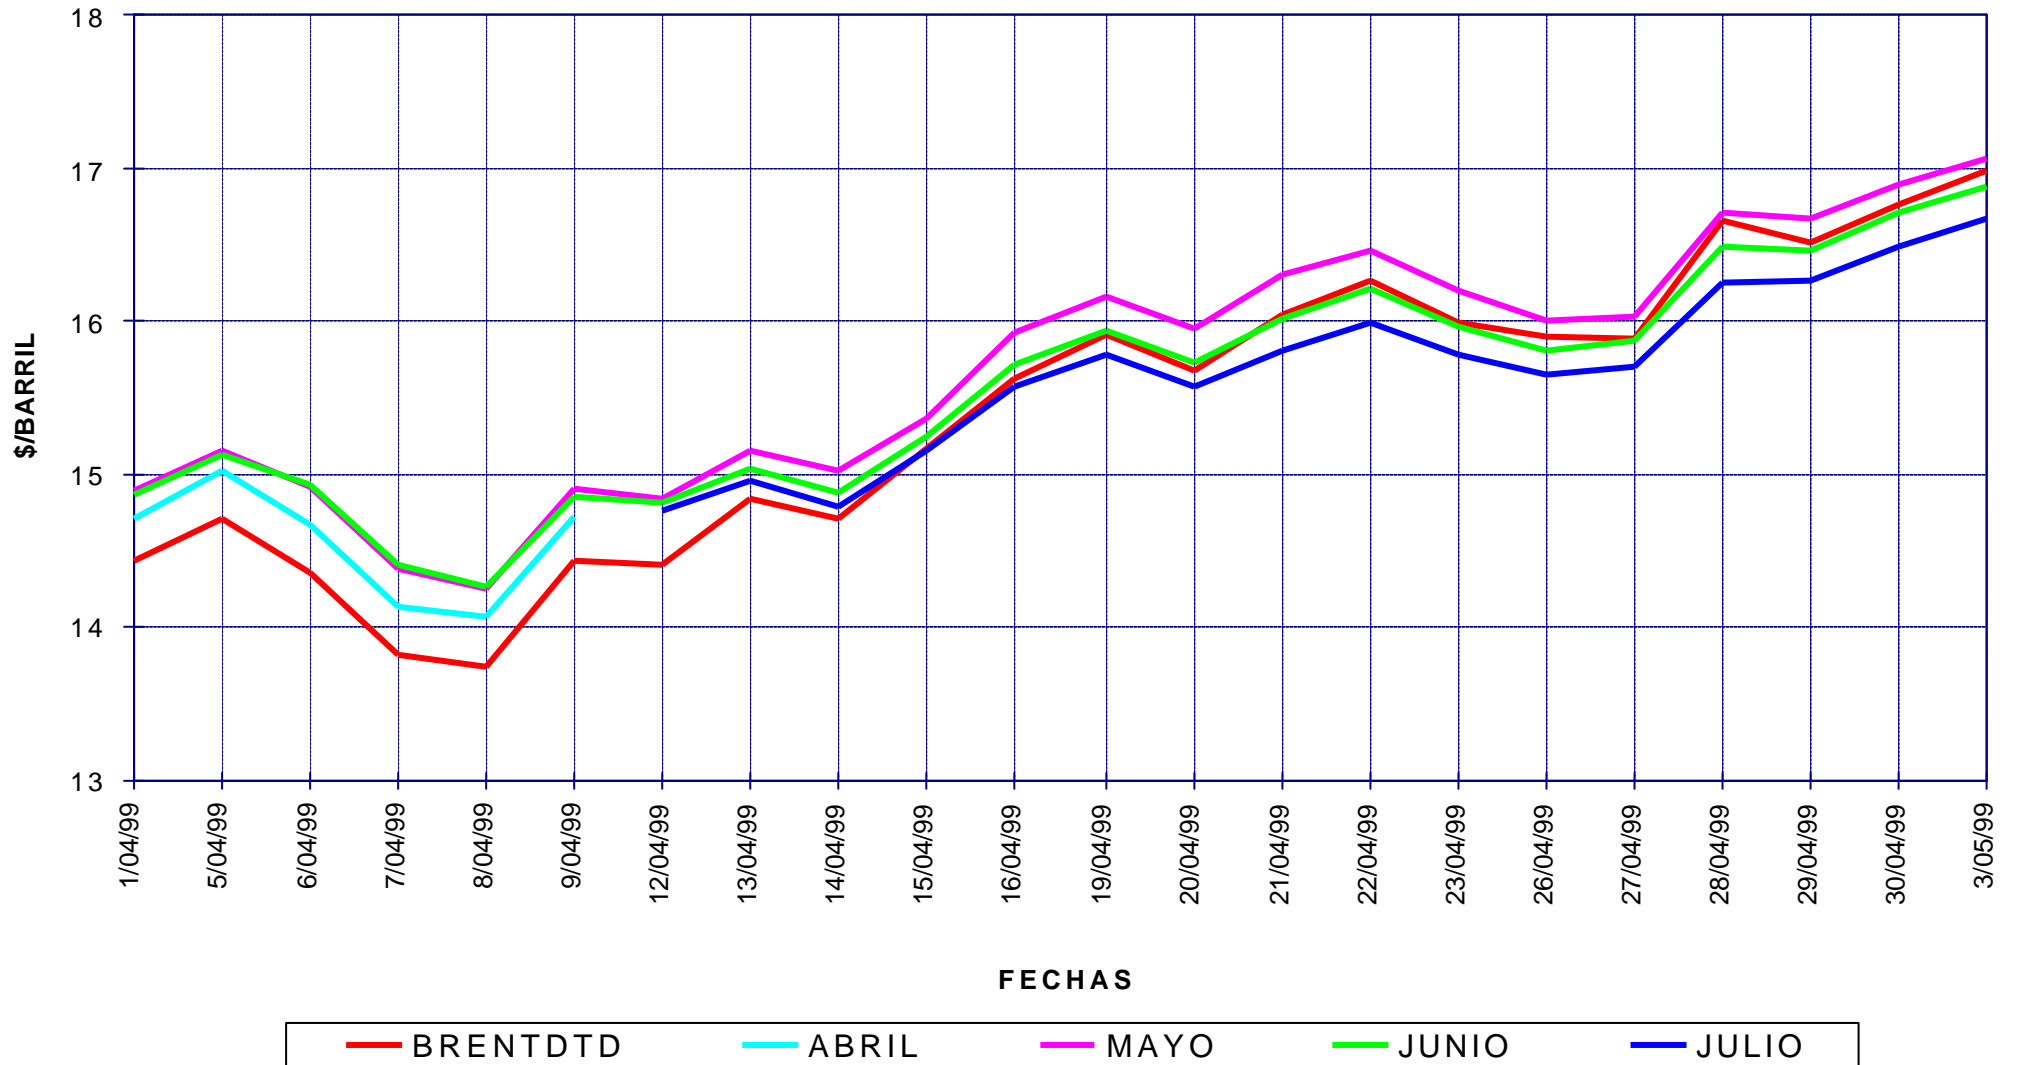

PRECIOS DE CARBURANTES Y COMBUSTIBLES

PRESENTACIÓN : Mayo de 1.999

FORMACIÓN DE PRECIOS

-
-  EN PAÍSES CON PRECIOS LIBRES, LOS PRECIOS SE FORMAN EN FUNCIÓN DE LAS SIGUIENTES VARIABLES:
- COTIZACIÓN INTERNACIONAL DE CRUDOS.
 - COTIZACIÓN INTERNACIONAL DE PRODUCTOS.
 - MÁRGEN DE DISTRIBUCIÓN Y COMERCIALIZACIÓN.
 - IMPUESTOS VIGENTES.
- LOS DOS PRIMEROS LOS FIJA EL MERCADO.
- LOS IMPUESTOS CORRESPONDEN A LOS FIJADOS POR EL GOBIERNO DE CADA PAÍS.
- EL MÁRGEN DE DISTRIBUCIÓN Y COMERCIALIZACIÓN VARÍA EN FUNCIÓN DE:
- ✘ LOCALIZACIÓN GEOGRÁFICA (NÚCLEO URBANO, CARRETERA, PROXIMIDAD A REFINERÍAS O ENTRADAS COSTERAS, ETC).
 - ✘ RELACIONES EXISTENTES ENTRE COMPAÑÍAS PETROLERAS Y EE.SS. (PROPIEDAD, ABANDERAMIENTO, EXCLUSIVA, ETC).
 - ✘ EXISTENCIA DE PROMOCIONES LOCALES.
 - ✘ POLÍTICAS DE MARKETING EMPRESARIAL.
 - ✘ ETC.

COTIZACIONES INTERNACIONALES

EVOLUCIÓN COTIZACIÓN CRUDO BRENT DATED (MARZO A ABRIL DE 1.999)

COTIZACIONES BRENT "DATED" Y A PLAZOS

EJE X.-FECHAS DIARIAS CON ORIGEN LOS DIAS 1 O 10 DEL MES ANTERIOR A ÚLTIMA FECHA