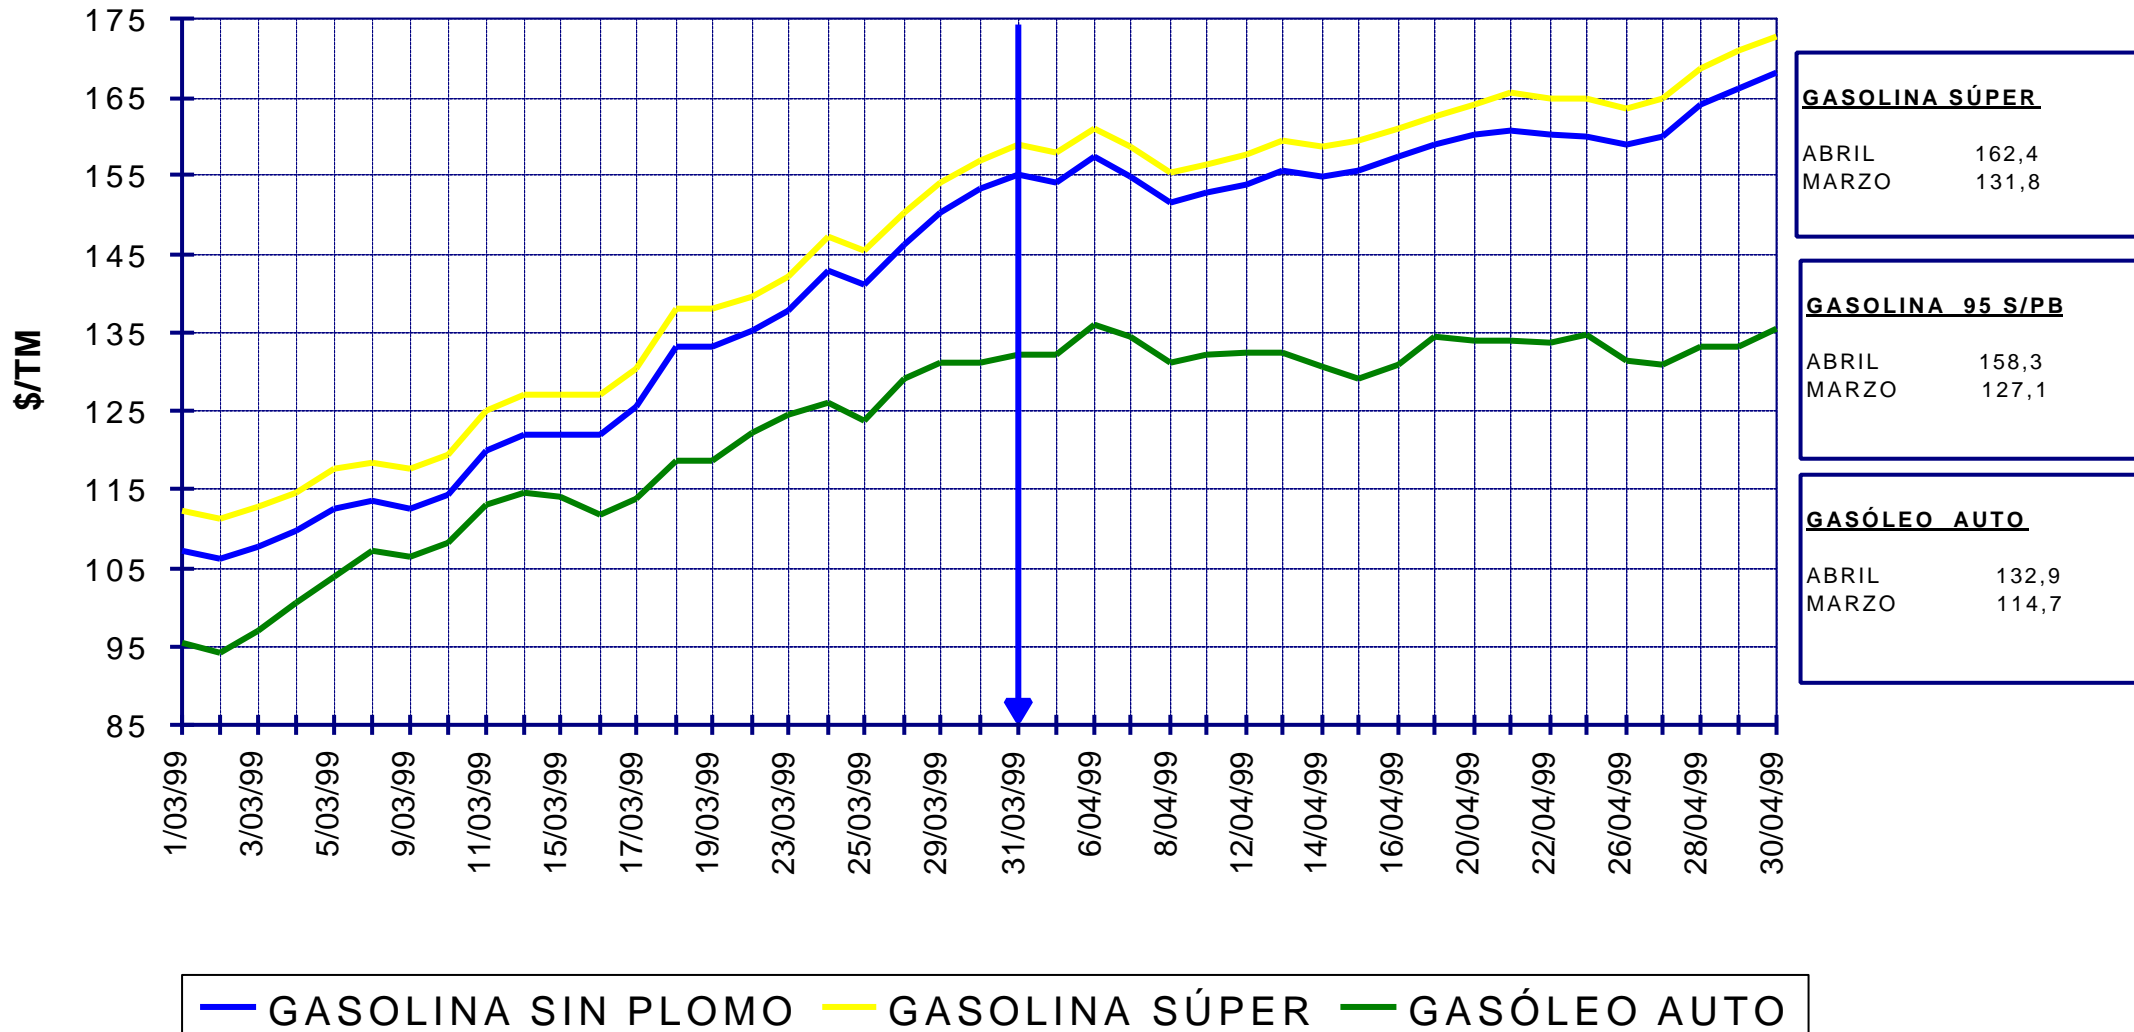

PRECIOS DE CARBURANTES Y COMBUSTIBLES

PRESENTACIÓN : Mayo de 1.999

FORMACIÓN DE PRECIOS

-
-  EN PAÍSES CON PRECIOS LIBRES, LOS PRECIOS SE FORMAN EN FUNCIÓN DE LAS SIGUIENTES VARIABLES:
- COTIZACIÓN INTERNACIONAL DE CRUDOS.
 - COTIZACIÓN INTERNACIONAL DE PRODUCTOS.
 - MÁRGEN DE DISTRIBUCIÓN Y COMERCIALIZACIÓN.
 - IMPUESTOS VIGENTES.
- LOS DOS PRIMEROS LOS FIJA EL MERCADO.
- LOS IMPUESTOS CORRESPONDEN A LOS FIJADOS POR EL GOBIERNO DE CADA PAÍS.
- EL MÁRGEN DE DISTRIBUCIÓN Y COMERCIALIZACIÓN VARÍA EN FUNCIÓN DE:
- ✘ LOCALIZACIÓN GEOGRÁFICA (NÚCLEO URBANO, CARRETERA, PROXIMIDAD A REFINERÍAS O ENTRADAS COSTERAS, ETC).
 - ✘ RELACIONES EXISTENTES ENTRE COMPAÑÍAS PETROLERAS Y EE.SS. (PROPIEDAD, ABANDERAMIENTO, EXCLUSIVA, ETC).
 - ✘ EXISTENCIA DE PROMOCIONES LOCALES.
 - ✘ POLÍTICAS DE MARKETING EMPRESARIAL.
 - ✘ ETC.

COTIZACIONES INTERNACIONALES

EVOLUCIÓN COTIZACIÓN CRUDO BRENT DATED (MARZO A ABRIL DE 1.999)

COTIZACIONES BRENT "DATED" Y A PLAZOS

EJE X.-FECHAS DIARIAS CON ORIGEN LOS DIAS 1 O 10 DEL MES ANTERIOR A ÚLTIMA FECHA

EVOLUCIÓN DE LAS COTIZACIONES INTERNACIONALES DE GASOLINAS Y GASÓLEO AUTO (MARZO A ABRIL DE 1.999)

EVOLUCIÓN DE LAS COTIZACIONES INTERNACIONALES EN PTAS/LITRO DE CRUDOS, GASOLINAS Y GASÓLEO AUTO (MARZO A ABRIL DE 1.999)