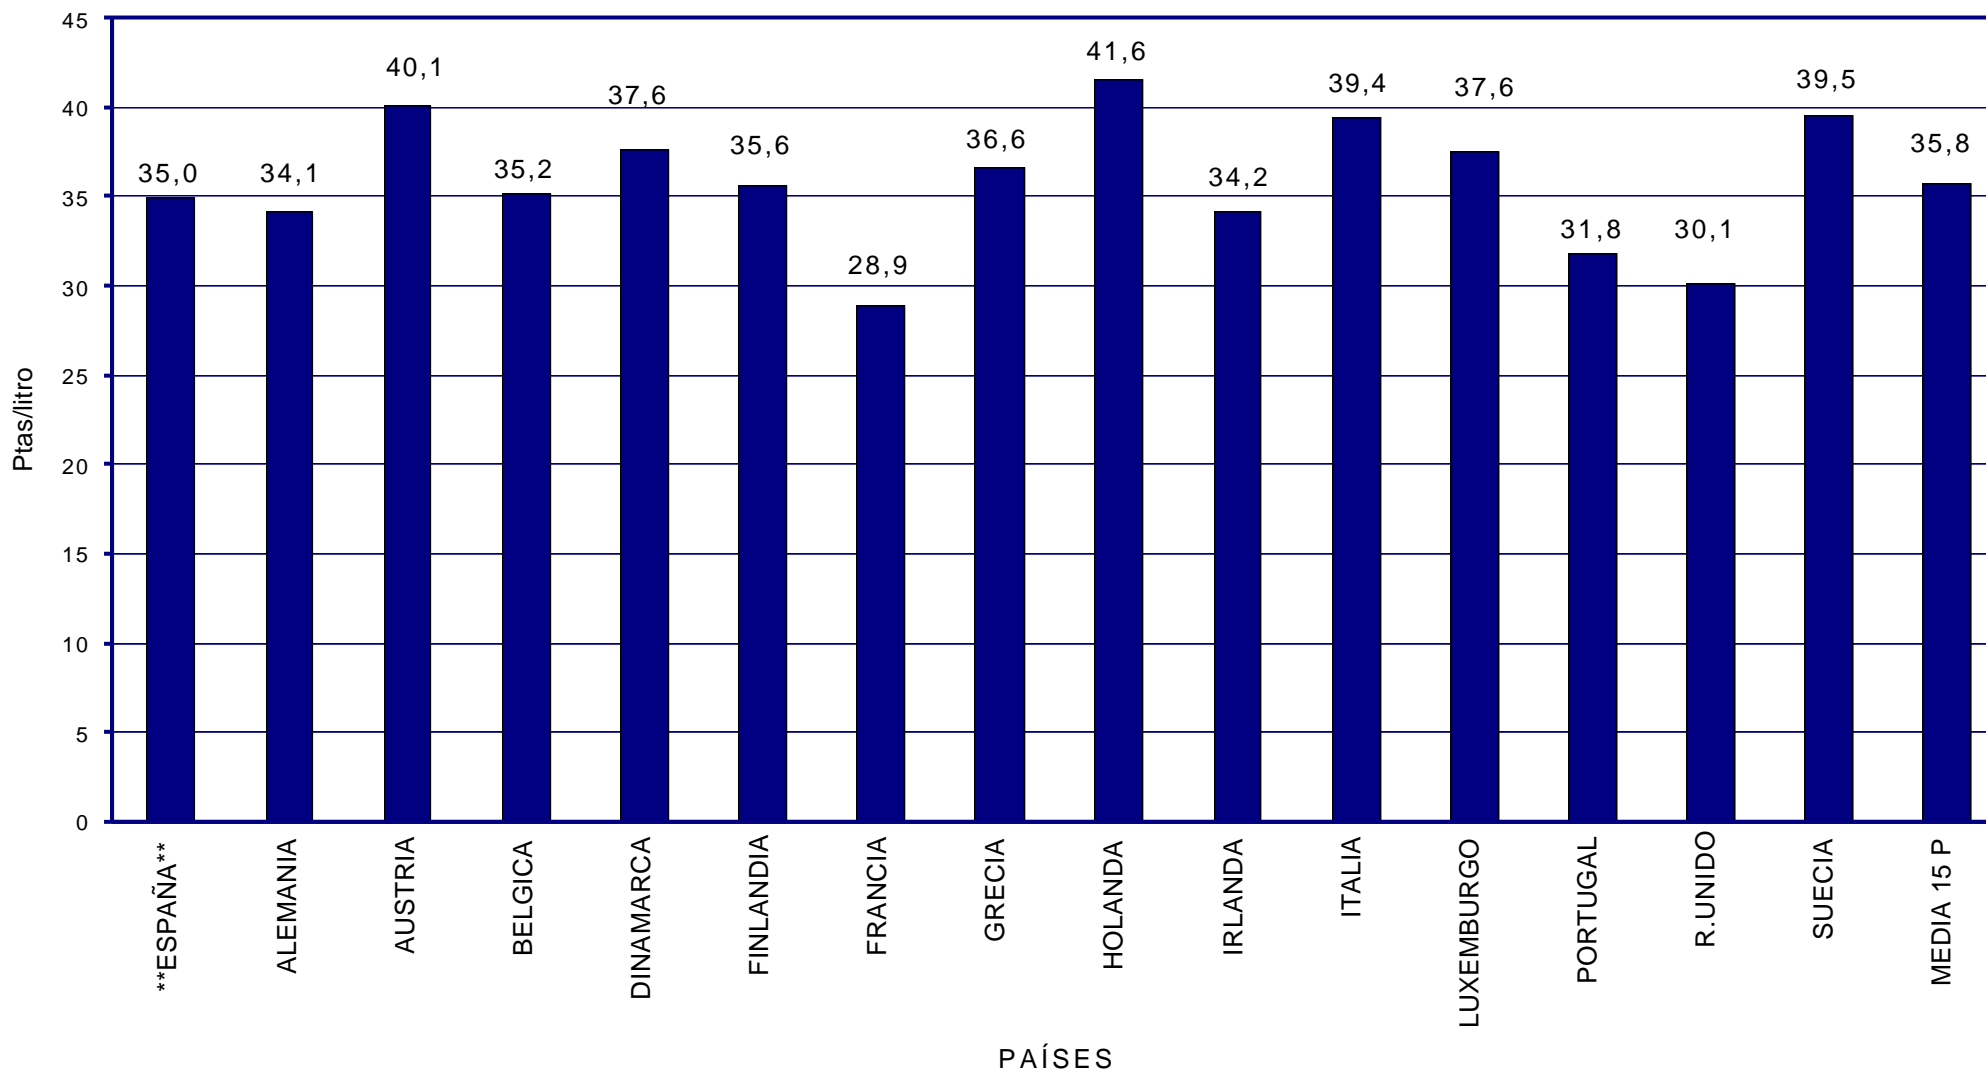

PRECIOS SIN IMPUESTOS DE LA GASOLINA SIN PLOMO EN PAÍSES DE LA U.E. ABRIL 1.999