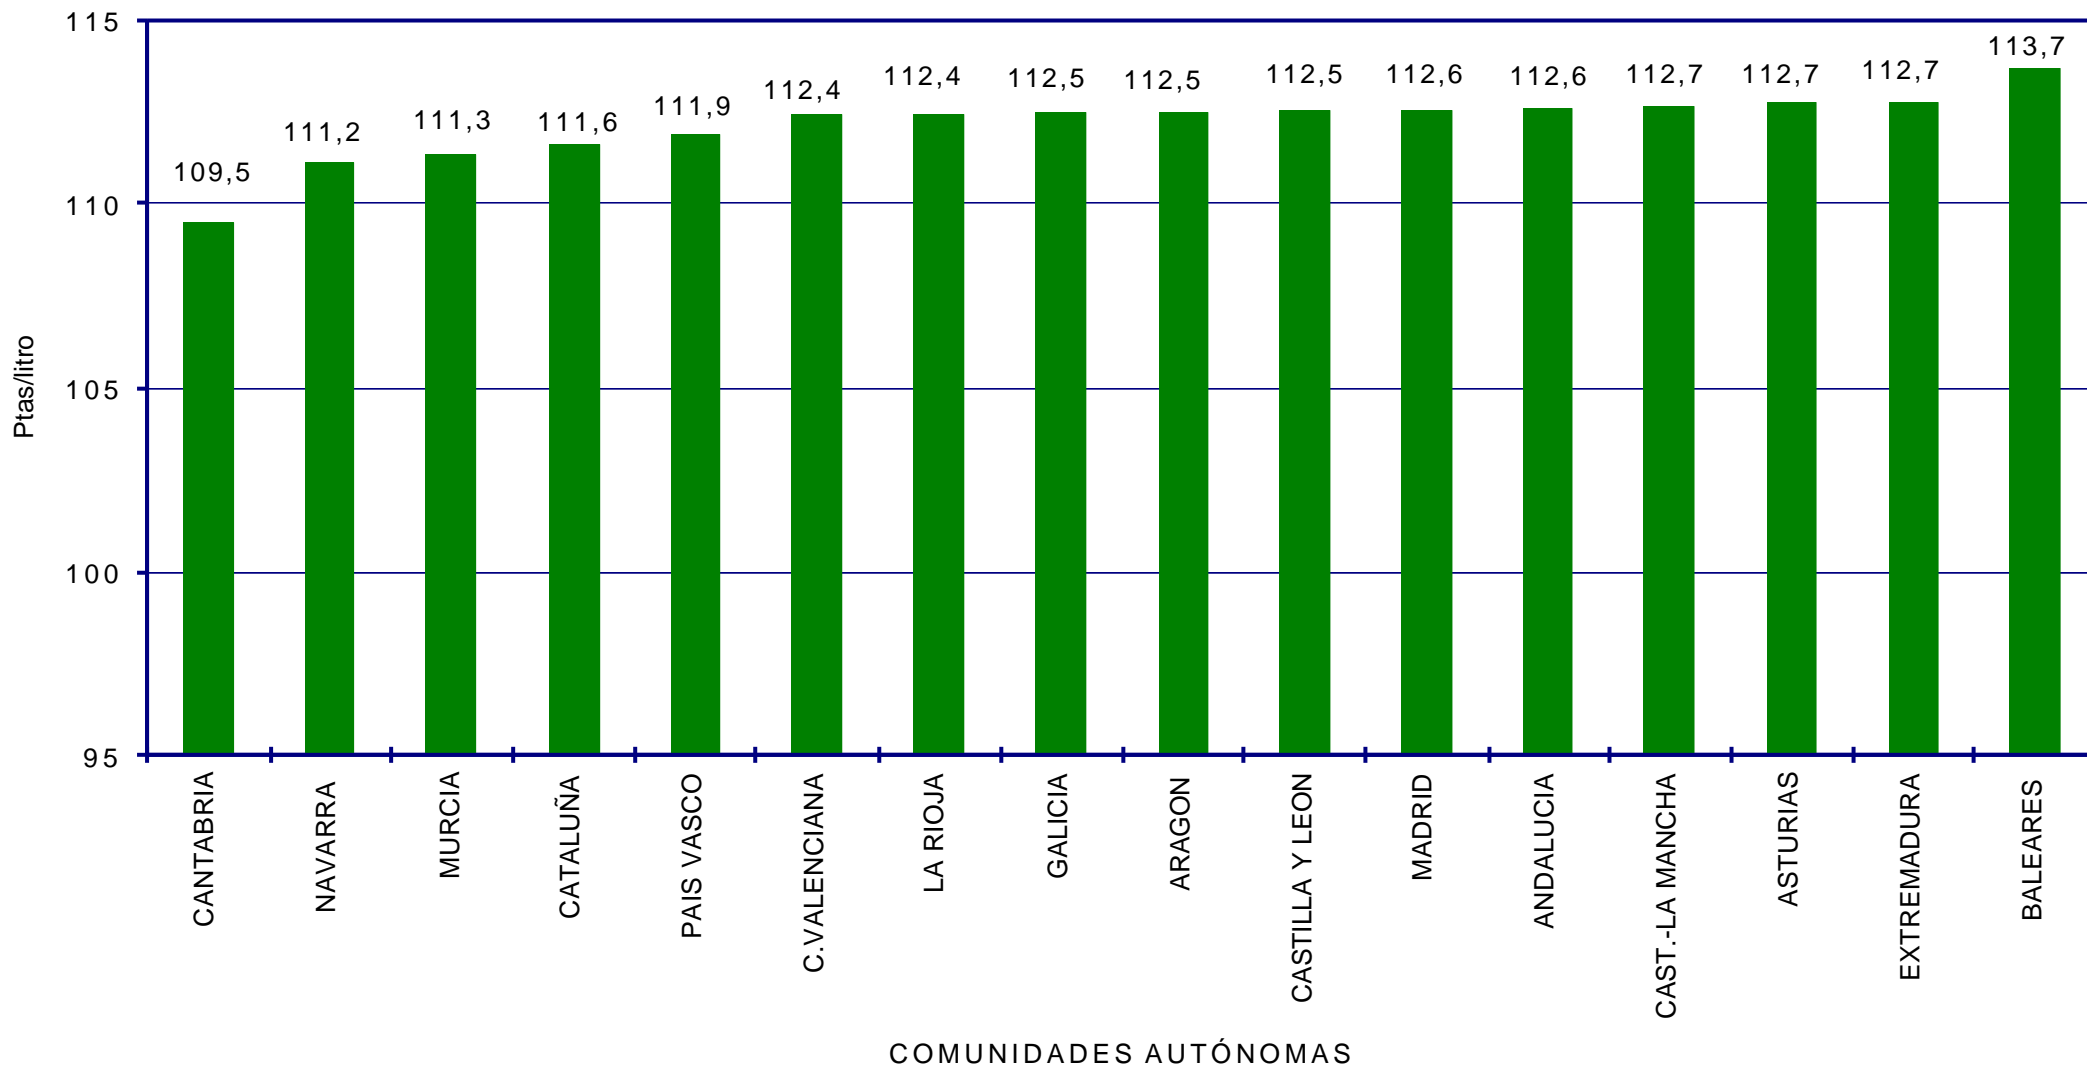

PRECIOS GASOLINA 95 S/PB POR COMUNIDADES AUTÓNOMAS. ABRIL 1.999.