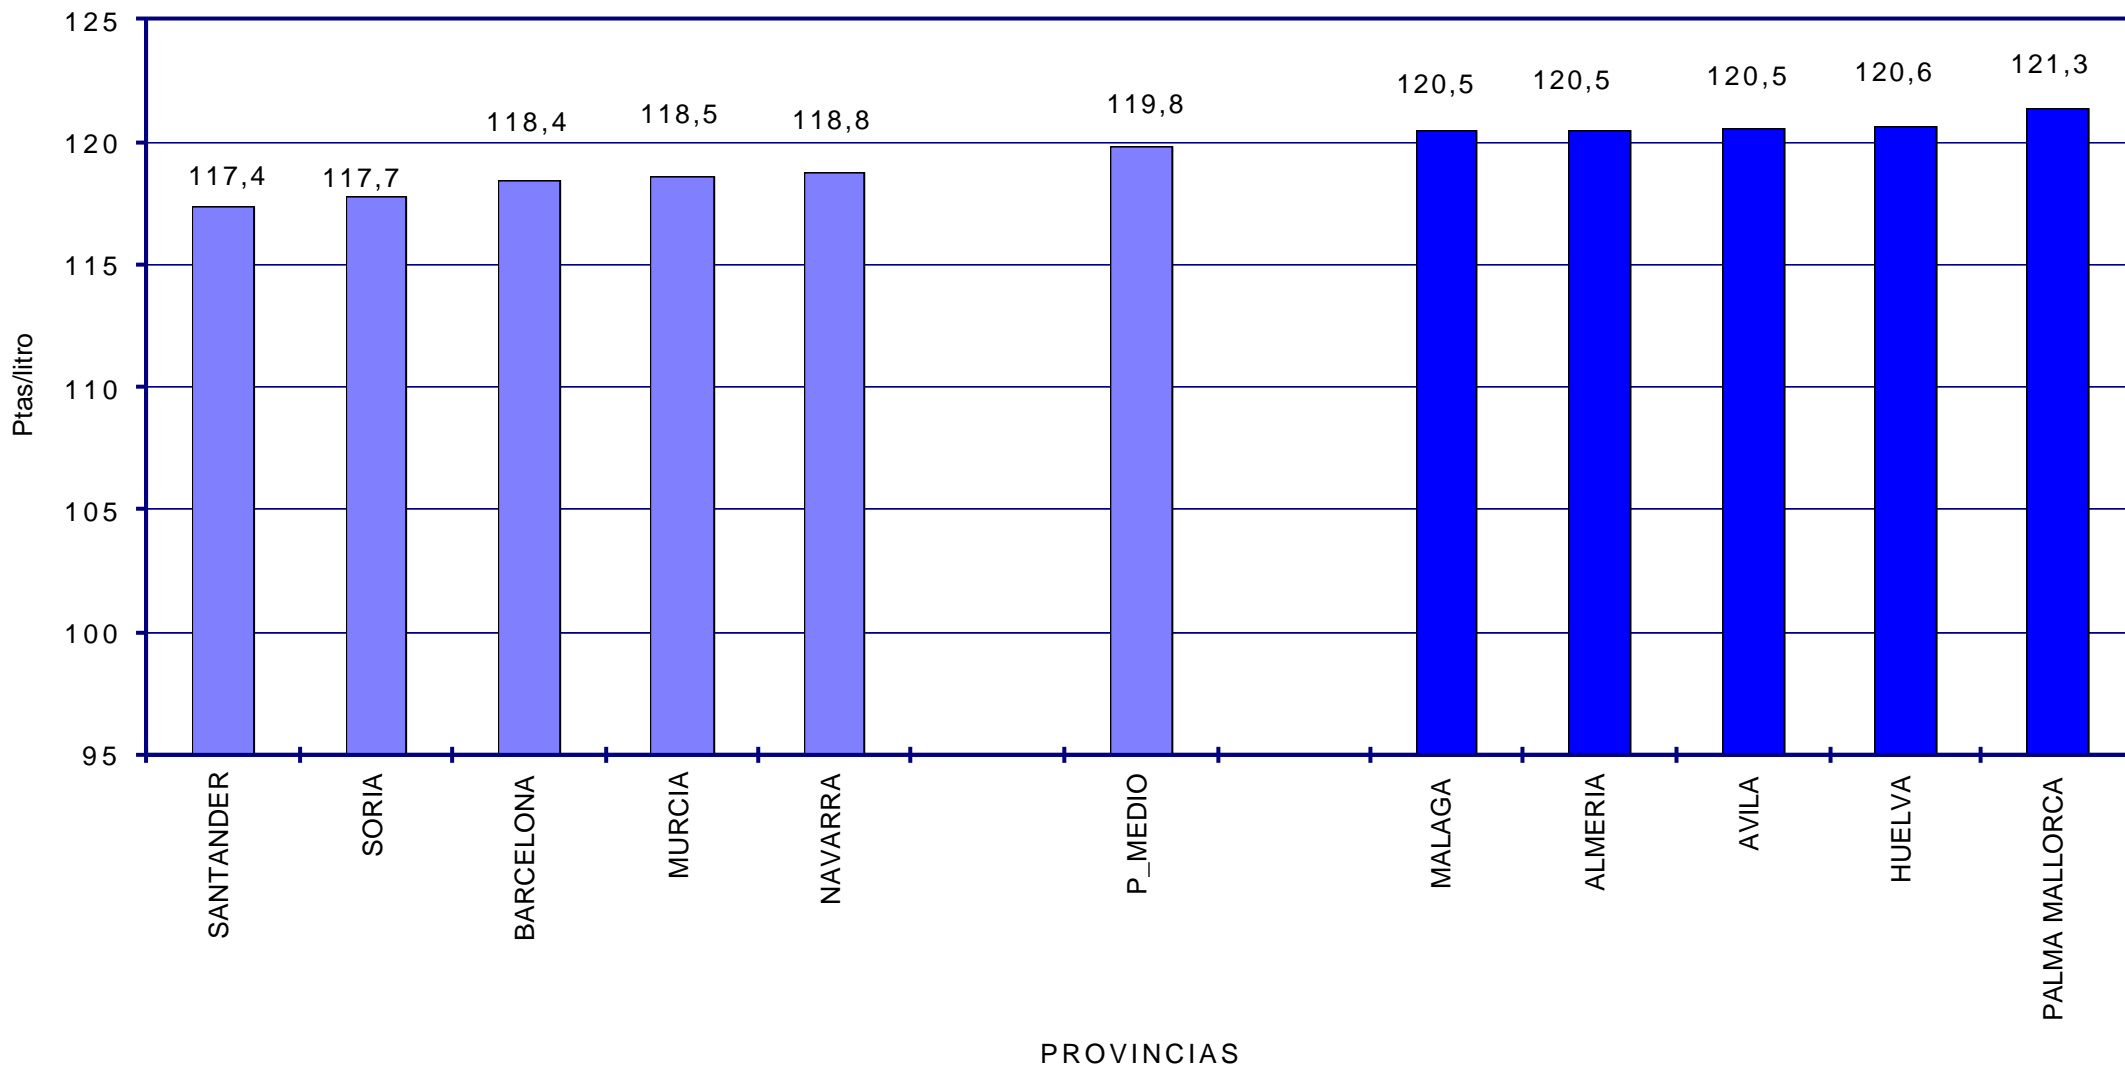

PRECIOS MEDIOS GASOLINA SÚPER DE 5 PROVINCIAS CON PRECIOS MÁS BAJOS Y MÁS ALTOS.

ABRIL 1.999