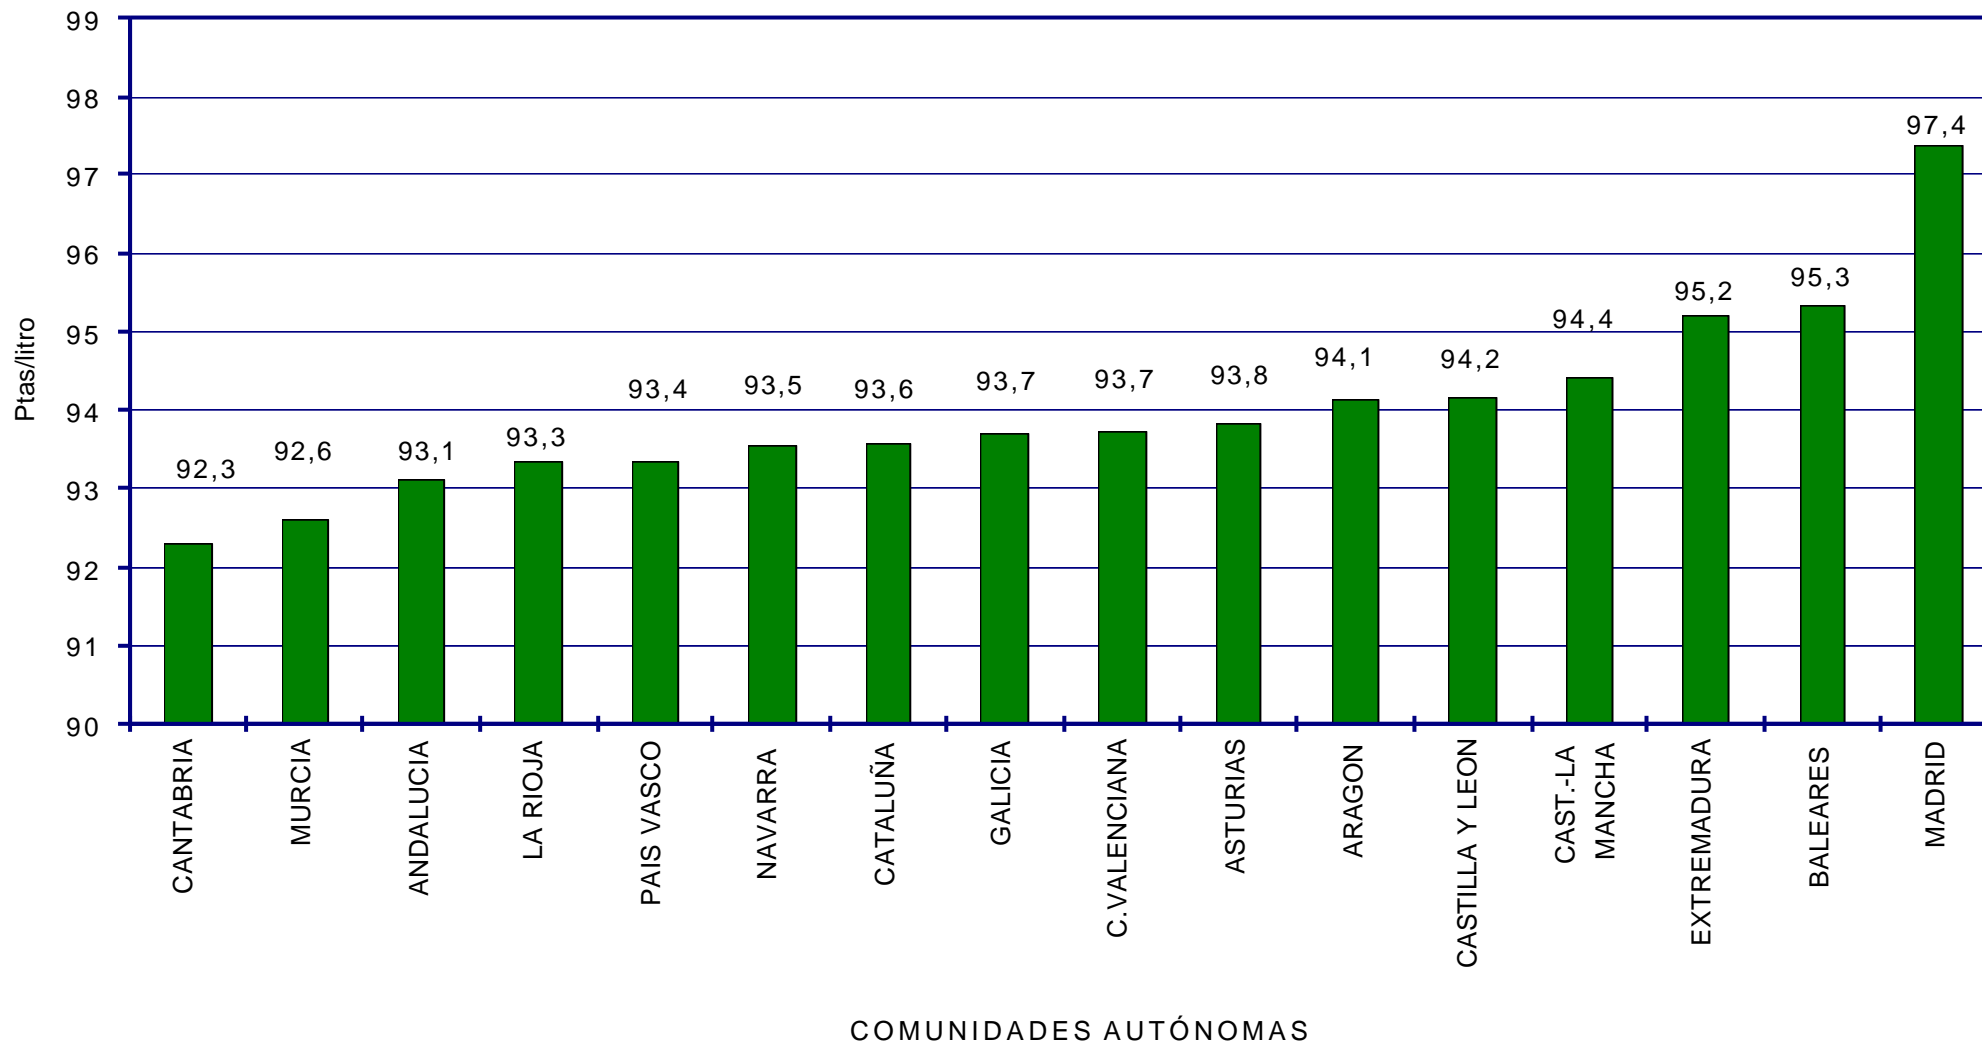

PRECIOS GASÓLEO DE AUTOMOCIÓN POR COMUNIDADES AUTÓNOMAS ABRIL 1.999