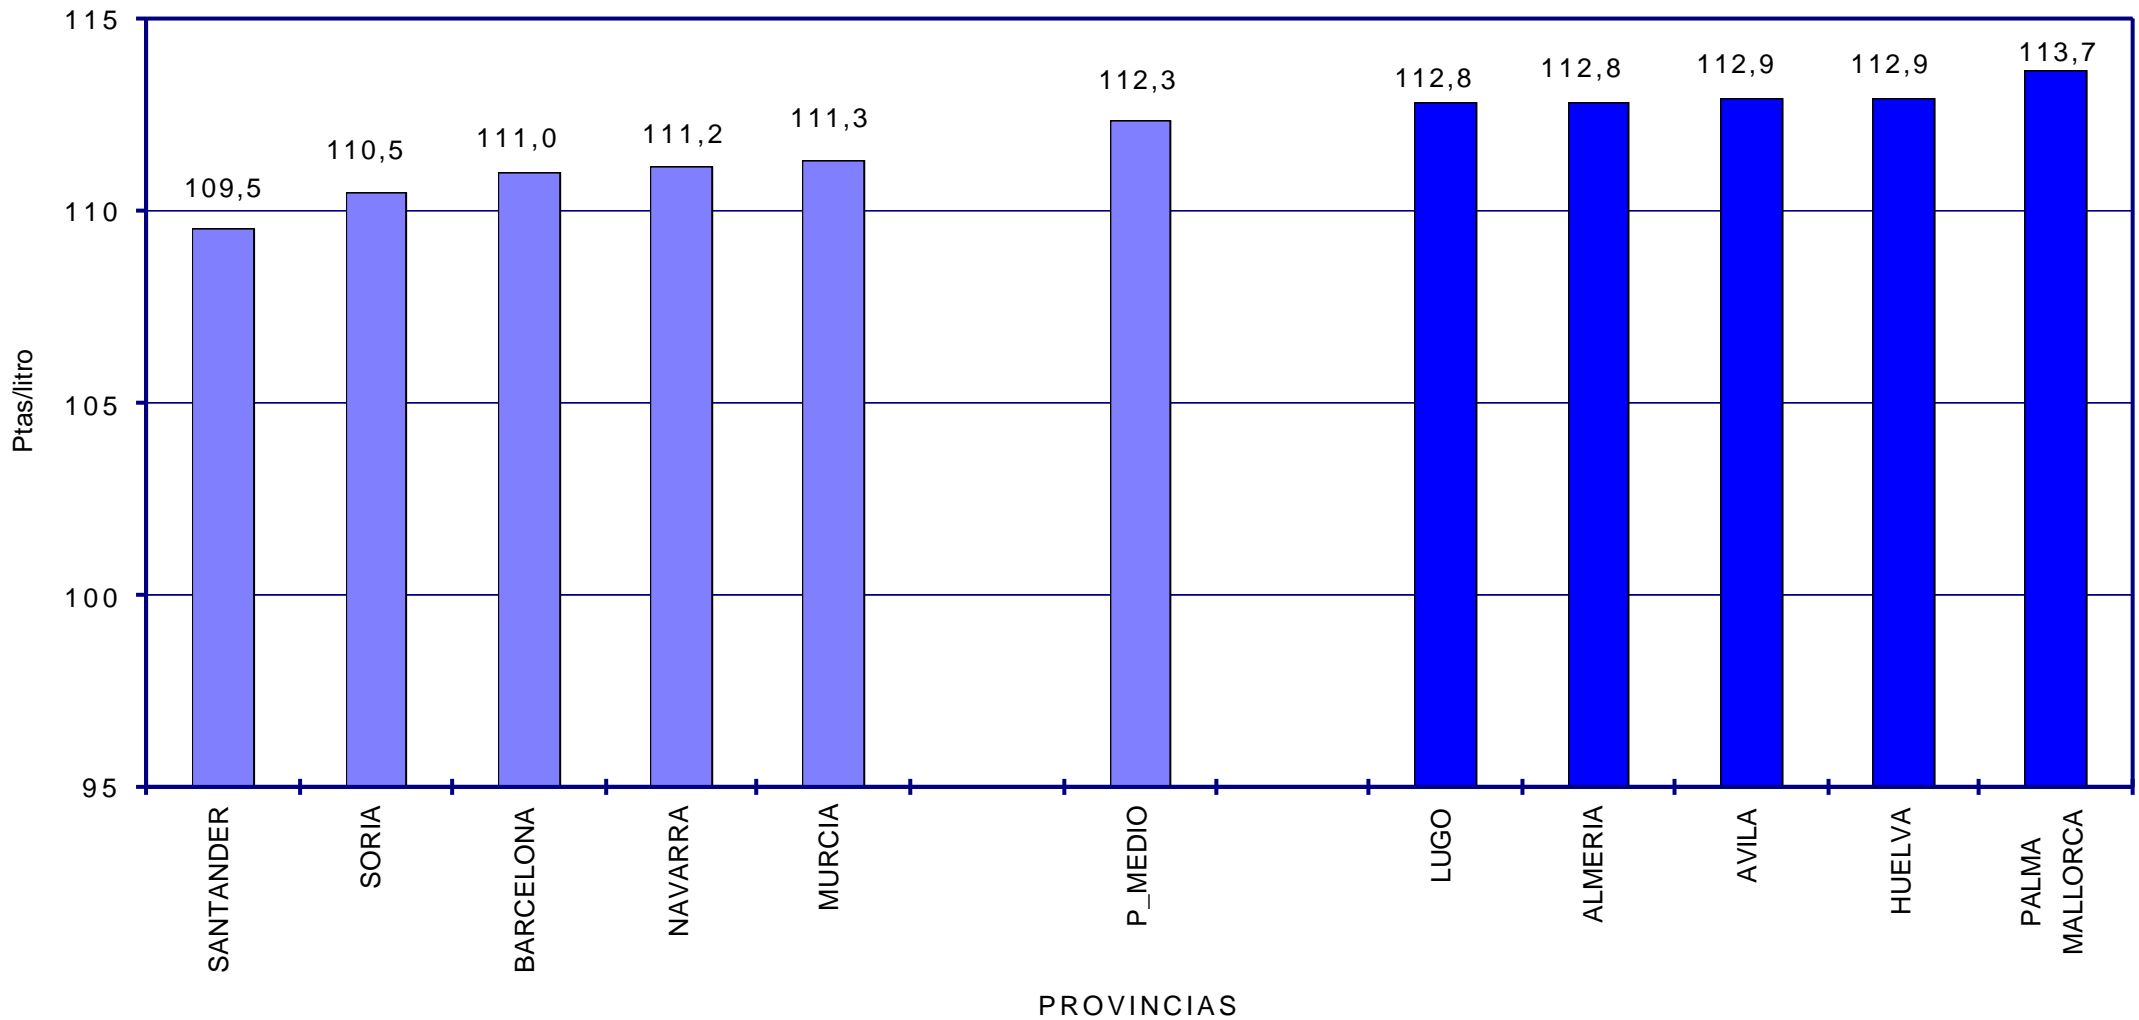

PRECIOS CON IMPUESTOS DEL GASÓLEO DE AUTOMOCIÓN EN PAÍSES DE LA U.E. ABRIL 1.999

SEGUIMIENTO DE PRECIOS EN ESPAÑA

-
-  **DE LA POBLACIÓN TOTAL DE EE.SS. (ALGO MÁS DE 7.000) SE ANALIZA UNA MUESTRA DE UNAS DE 5.600.**
 -  **LA COMPOSICIÓN DE LA MUESTRA HA AUMENTADO CONSIDERABLEMENTE DESDE EL INICIO DEL SISTEMA Y SE CONSIDERA REPRESENTATIVA, TANTO DESDE EL PUNTO DE VISTA DE UBICACIÓN GEOGRÁFICA (COMUNIDAD AUTÓNOMA, PROVINCIAS, NÚCLEOS URBANOS, AUTOPISTAS, CARRETERAS, ETC) COMO DE DISTRIBUCIÓN POR EMPRESAS PETROLERAS.**
 -  **EL TRATAMIENTO INFORMÁTICO DE LOS DATOS PERMITE UN SEGUIMIENTO DEL COMPORTAMIENTO DE LOS PRECIOS EN ESPAÑA, SU EVOLUCIÓN EN EL TIEMPO, LA DISPERSIÓN DE LOS MISMOS Y SU COMPARACIÓN CON LAS VARIABLES QUE AFECTAN A SU FORMACIÓN.**
 -  **EL PROCESO DE AMPLIACIÓN Y MEJORA DE LA MUESTRA, CON EL FIN DE CONSEGUIR UNA MAYOR FIABILIDAD DE LOS RESULTADOS OBTENIDOS, SE HA REALIZADO DE ACUERDO CON LO PREVISTO.**

PRECIOS GASOLINA 95 S/PB POR COMUNIDADES AUTÓNOMAS. ABRIL 1.999.

PRECIOS GASOLINA SÚPER POR COMUNIDADES AUTÓNOMAS. ABRIL 1.999

PRECIOS GASÓLEO DE AUTOMOCIÓN POR COMUNIDADES AUTÓNOMAS ABRIL 1.999

PRECIOS MEDIOS GASOLINA 95 S/PB DE 5 PROVINCIAS CON PRECIOS MÁS BAJOS Y MÁS ALTOS. ABRIL 1.999