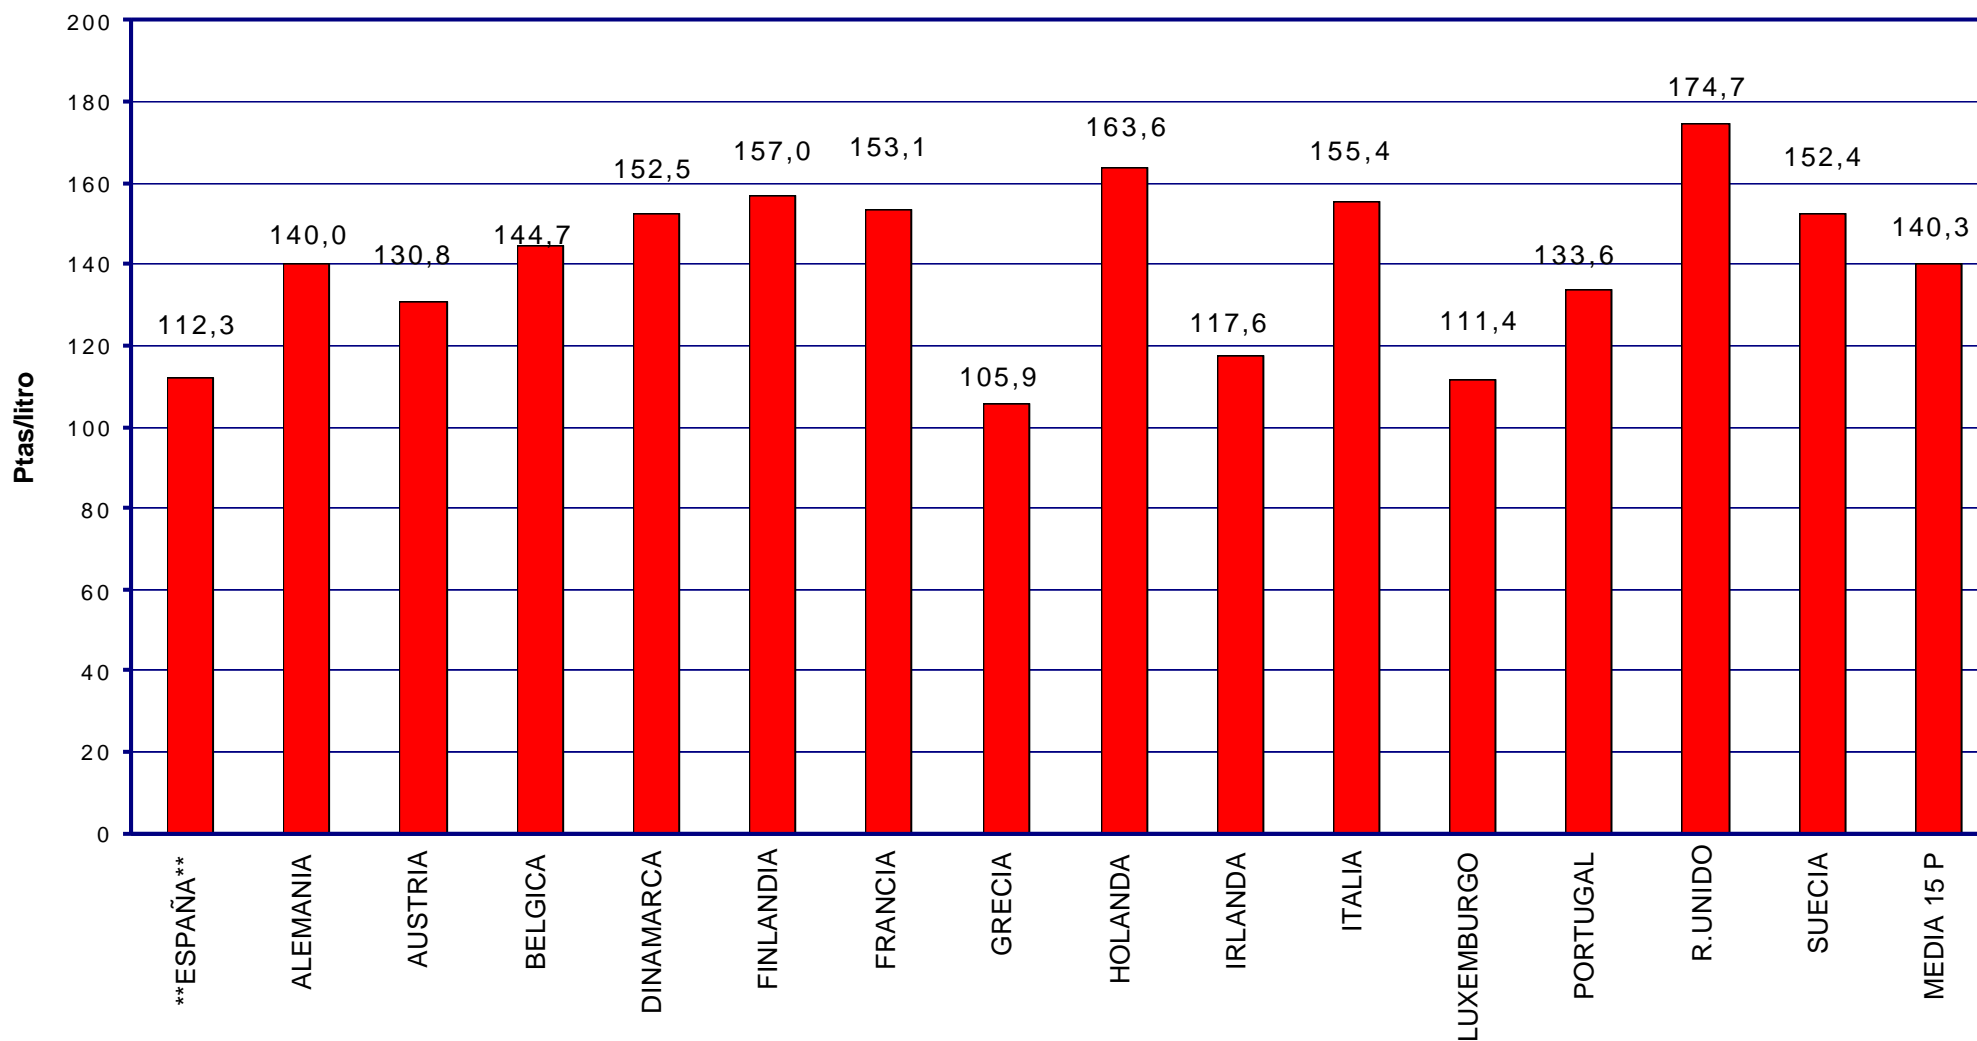

PRECIOS CON IMPUESTOS DE LA GASOLINA SIN PLOMO EN PAÍSES DE LA U.E. ABRIL 1.999