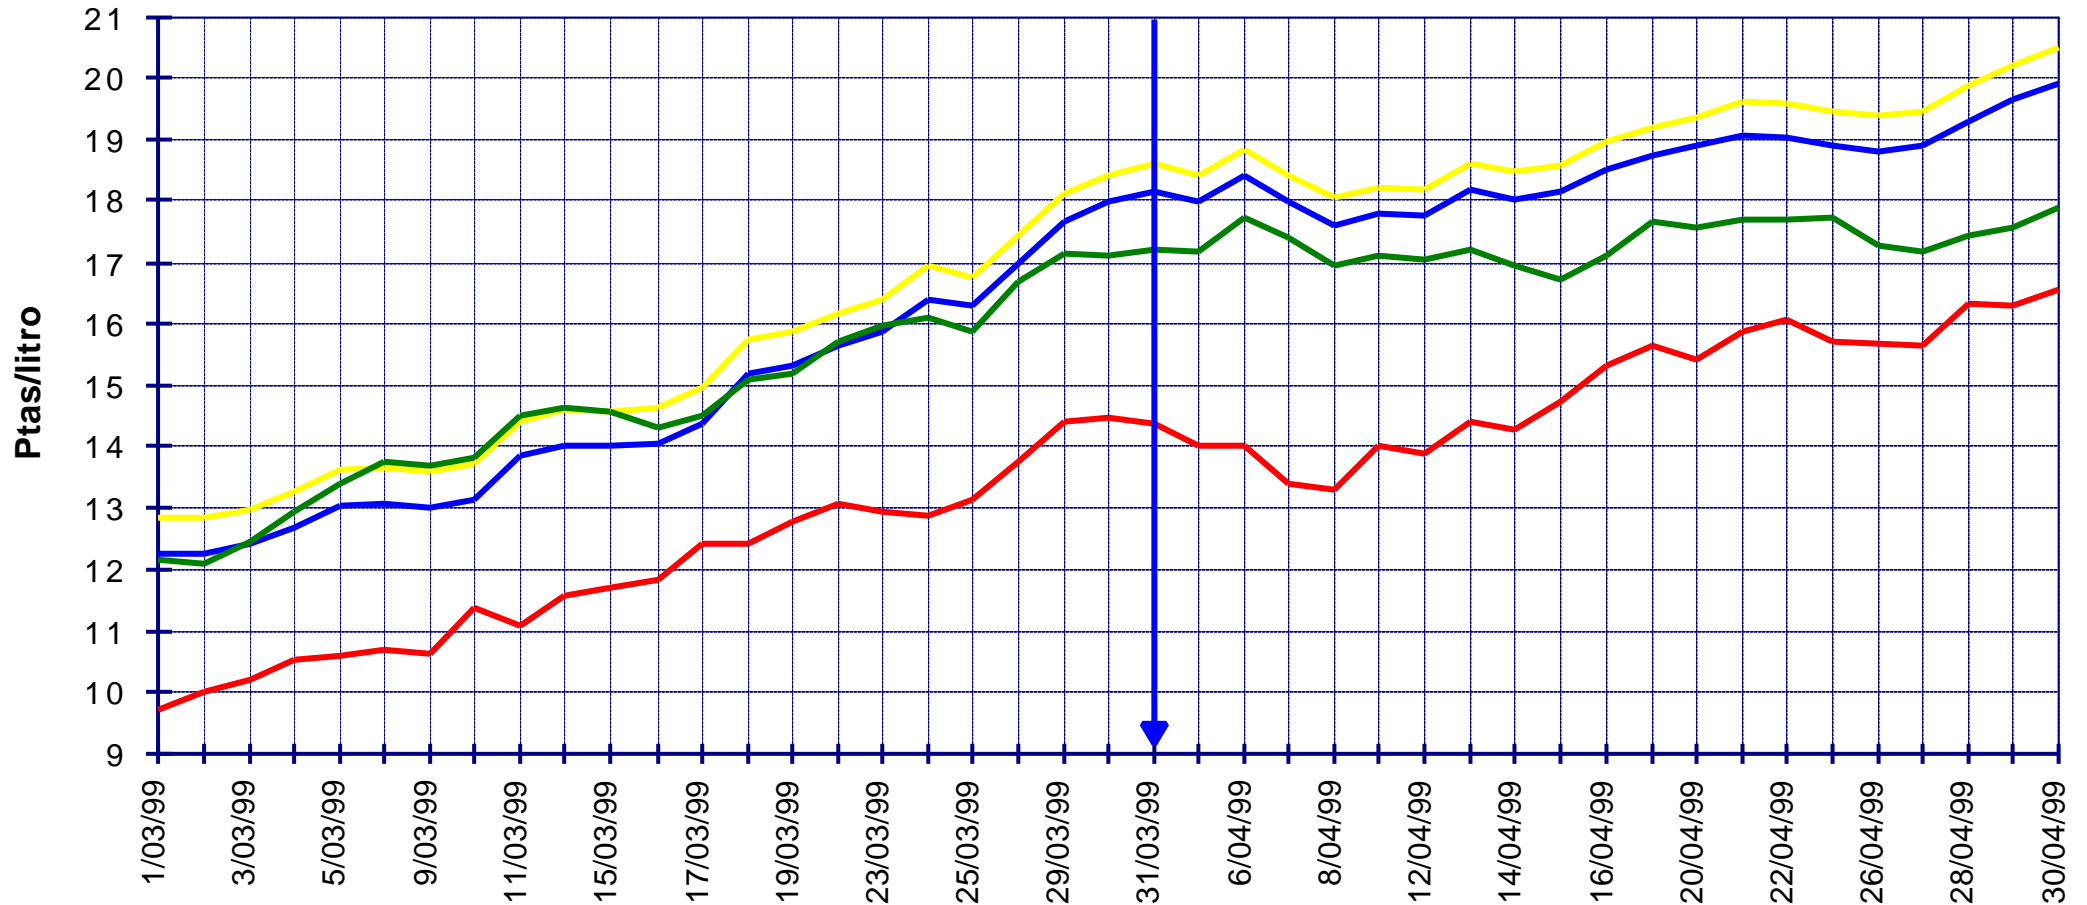

EVOLUCIÓN DE LAS COTIZACIONES INTERNACIONALES EN PTAS/LITRO DE CRUDOS, GASOLINAS Y GASÓLEO AUTO (MARZO A ABRIL DE 1.999)

— BRENT DTD — GASOLINA SIN PLOMO — GASOLINA SÚPER — GASÓLEO AUTO