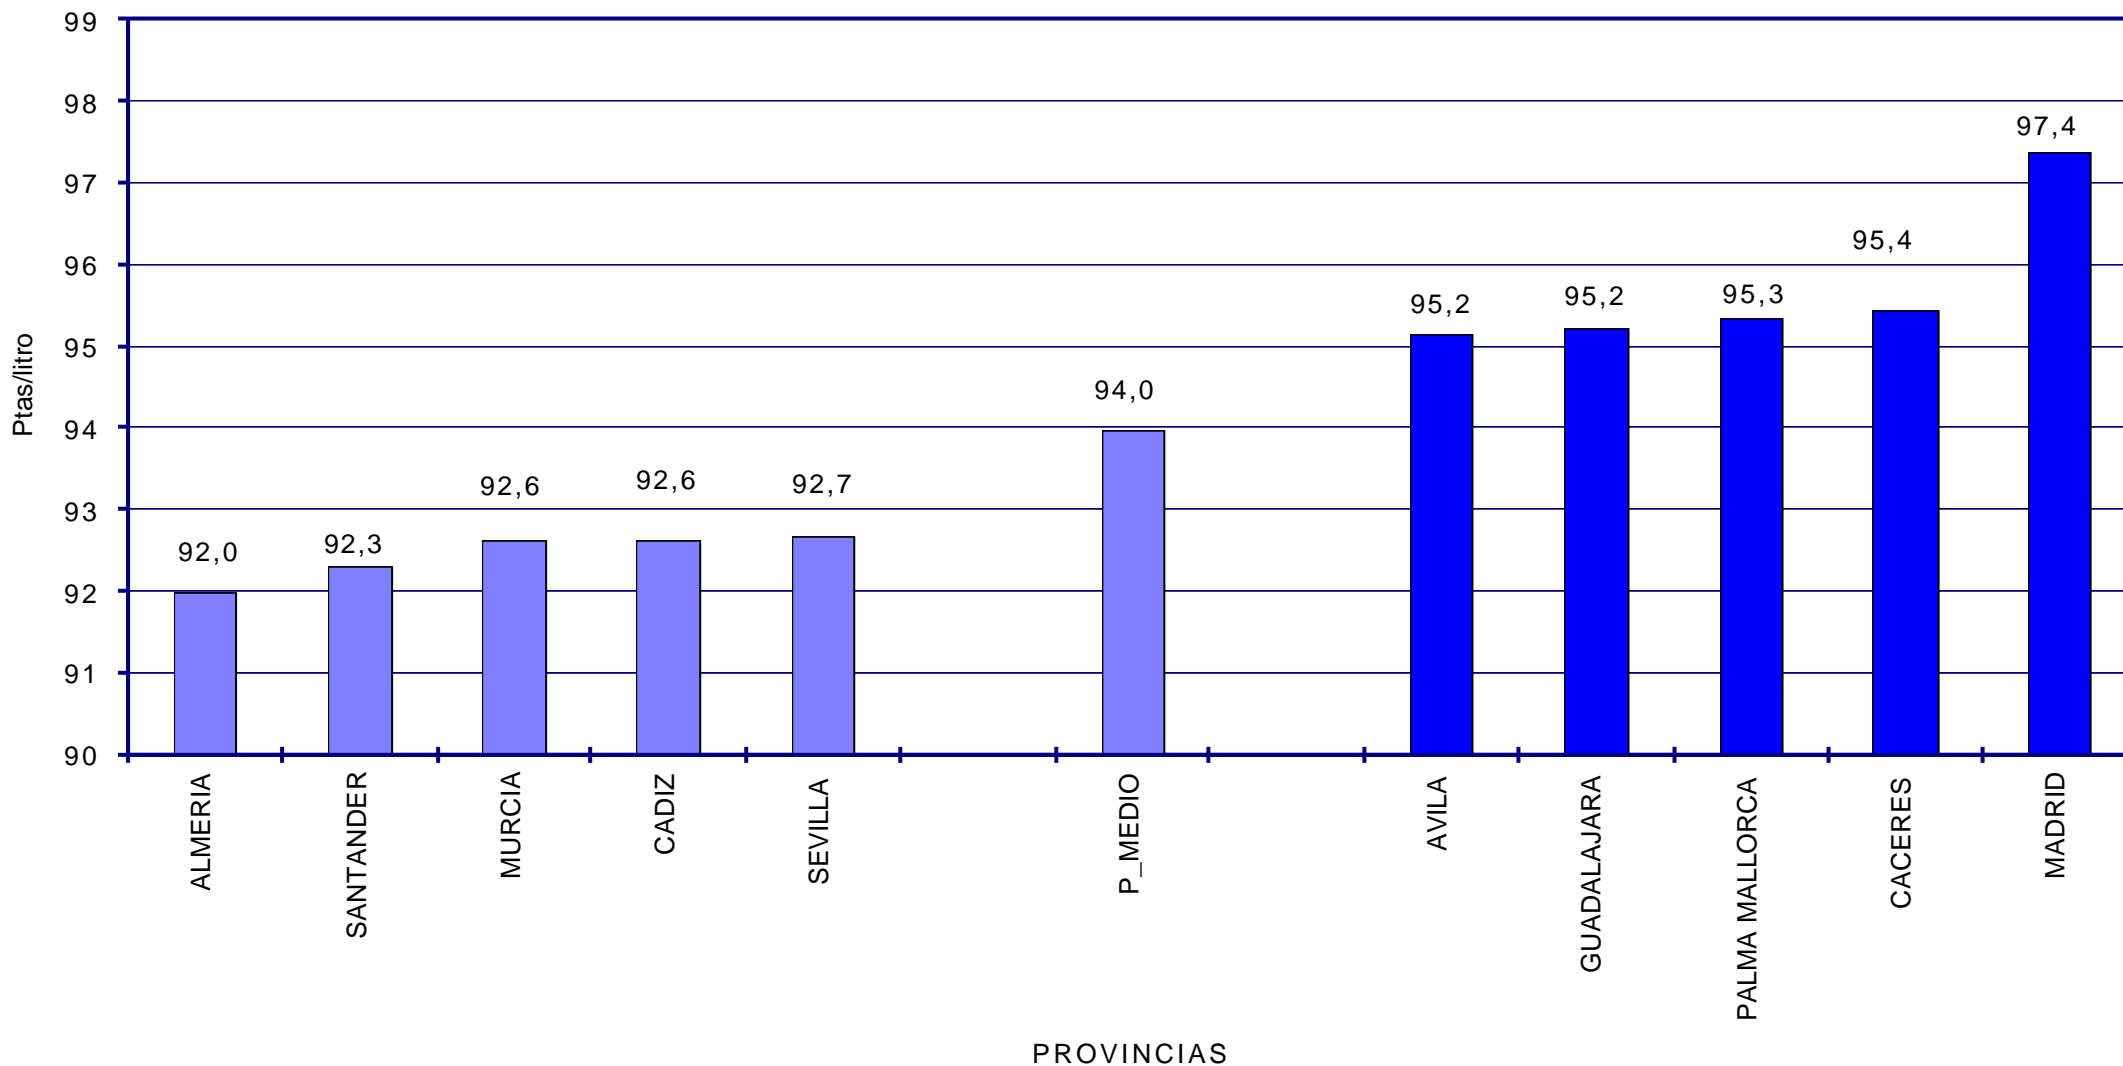

PRECIOS MEDIOS GASOLINA SÚPER DE 5 PROVINCIAS CON PRECIOS MÁS BAJOS Y MÁS ALTOS.

ABRIL 1.999

PRECIOS MEDIOS GASÓLEO DE AUTOMOCIÓN DE 5 PROVINCIAS CON PRECIOS MÁS BAJOS Y MÁS ALTOS.

ABRIL 1.999

PRECIOS DE
GASOLINAS
Y GASÓLEOS