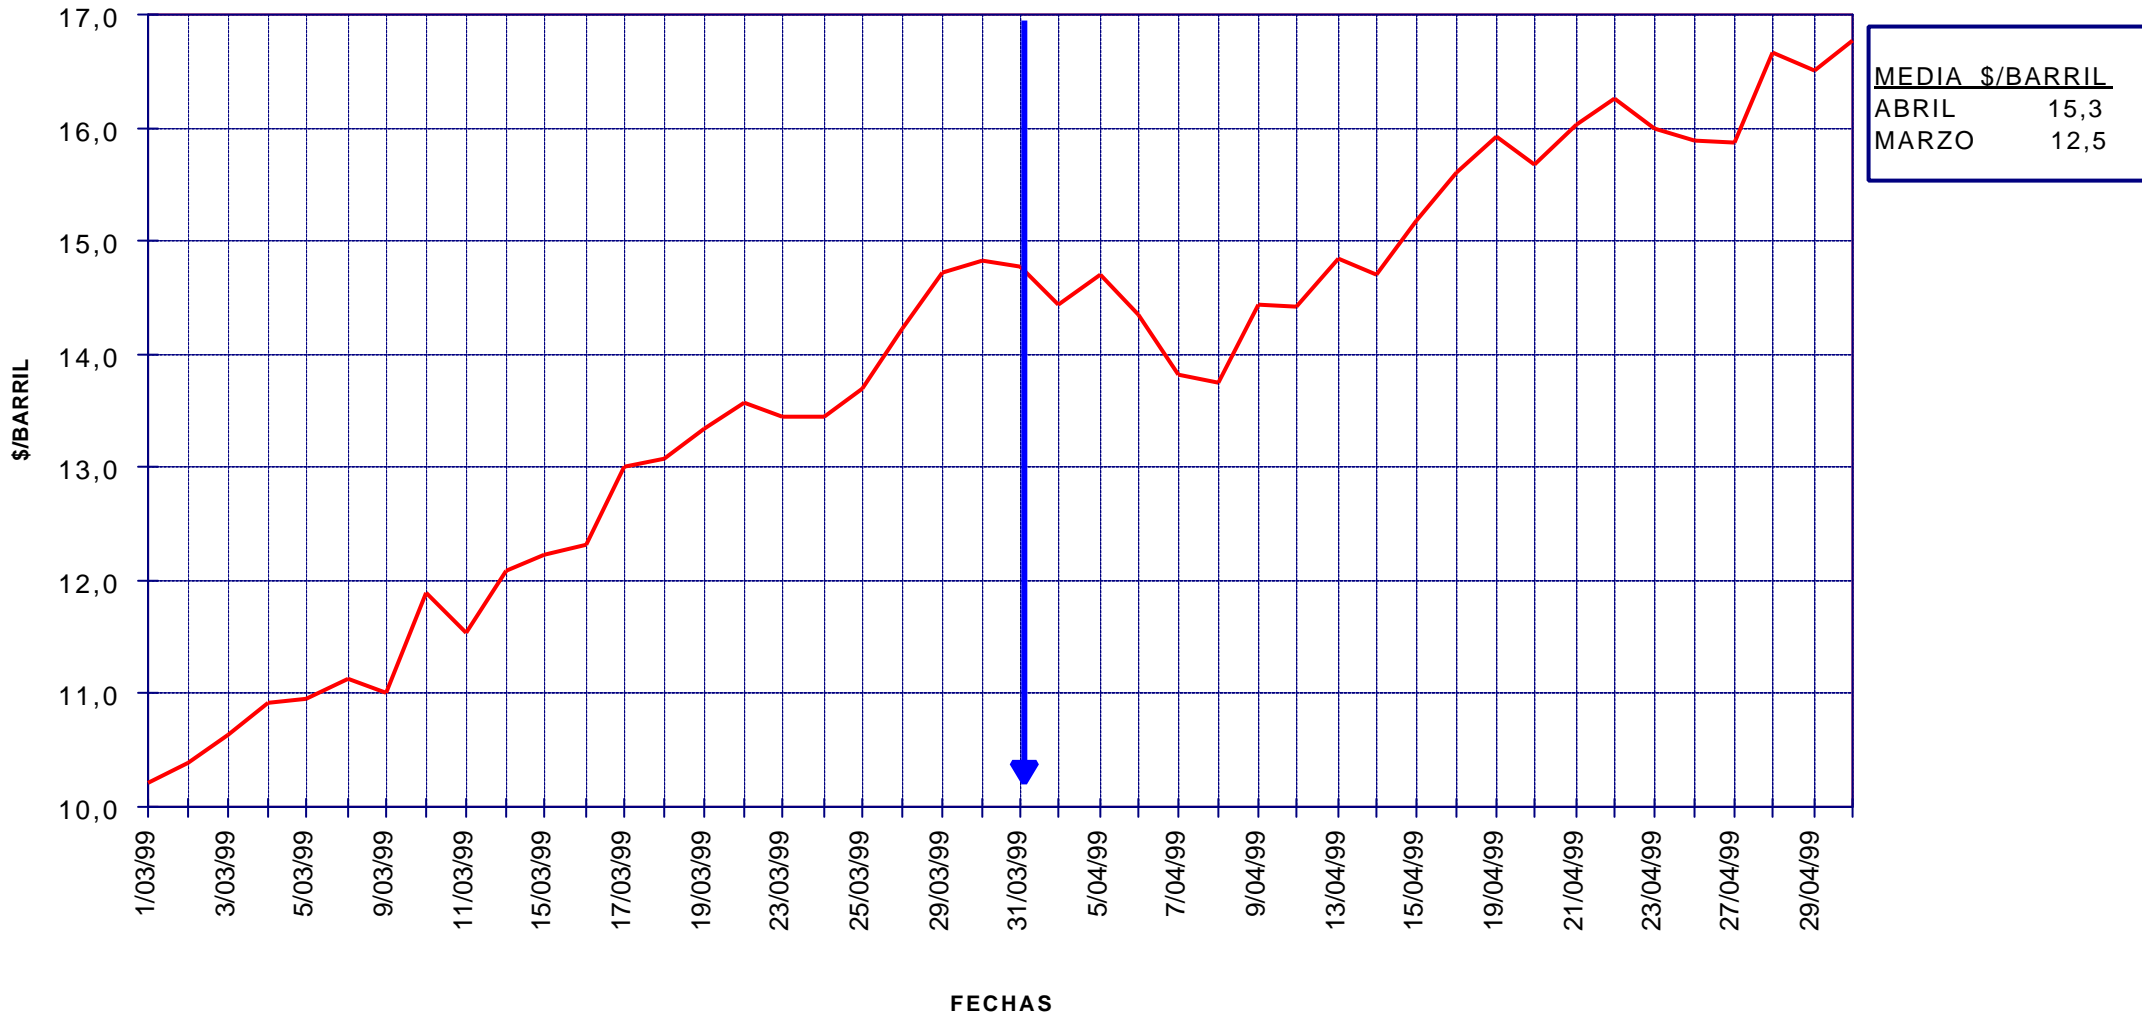

PRECIOS DE CARBURANTES Y COMBUSTIBLES

PRESENTACIÓN : Mayo de 1.999

FORMACIÓN DE PRECIOS

-
-  EN PAÍSES CON PRECIOS LIBRES, LOS PRECIOS SE FORMAN EN FUNCIÓN DE LAS SIGUIENTES VARIABLES:
- COTIZACIÓN INTERNACIONAL DE CRUDOS.
 - COTIZACIÓN INTERNACIONAL DE PRODUCTOS.
 - MÁRGEN DE DISTRIBUCIÓN Y COMERCIALIZACIÓN.
 - IMPUESTOS VIGENTES.
- LOS DOS PRIMEROS LOS FIJA EL MERCADO.
- LOS IMPUESTOS CORRESPONDEN A LOS FIJADOS POR EL GOBIERNO DE CADA PAÍS.
- EL MÁRGEN DE DISTRIBUCIÓN Y COMERCIALIZACIÓN VARÍA EN FUNCIÓN DE:
- ✘ LOCALIZACIÓN GEOGRÁFICA (NÚCLEO URBANO, CARRETERA, PROXIMIDAD A REFINERÍAS O ENTRADAS COSTERAS, ETC).
 - ✘ RELACIONES EXISTENTES ENTRE COMPAÑÍAS PETROLERAS Y EE.SS. (PROPIEDAD, ABANDERAMIENTO, EXCLUSIVA, ETC).
 - ✘ EXISTENCIA DE PROMOCIONES LOCALES.
 - ✘ POLÍTICAS DE MARKETING EMPRESARIAL.
 - ✘ ETC.

COTIZACIONES INTERNACIONALES

EVOLUCIÓN COTIZACIÓN CRUDO BRENT DATED (MARZO A ABRIL DE 1.999)

COTIZACIONES BRENT "DATED" Y A PLAZOS

EJE X.-FECHAS DIARIAS CON ORIGEN LOS DIAS 1 O 10 DEL MES ANTERIOR A ÚLTIMA FECHA