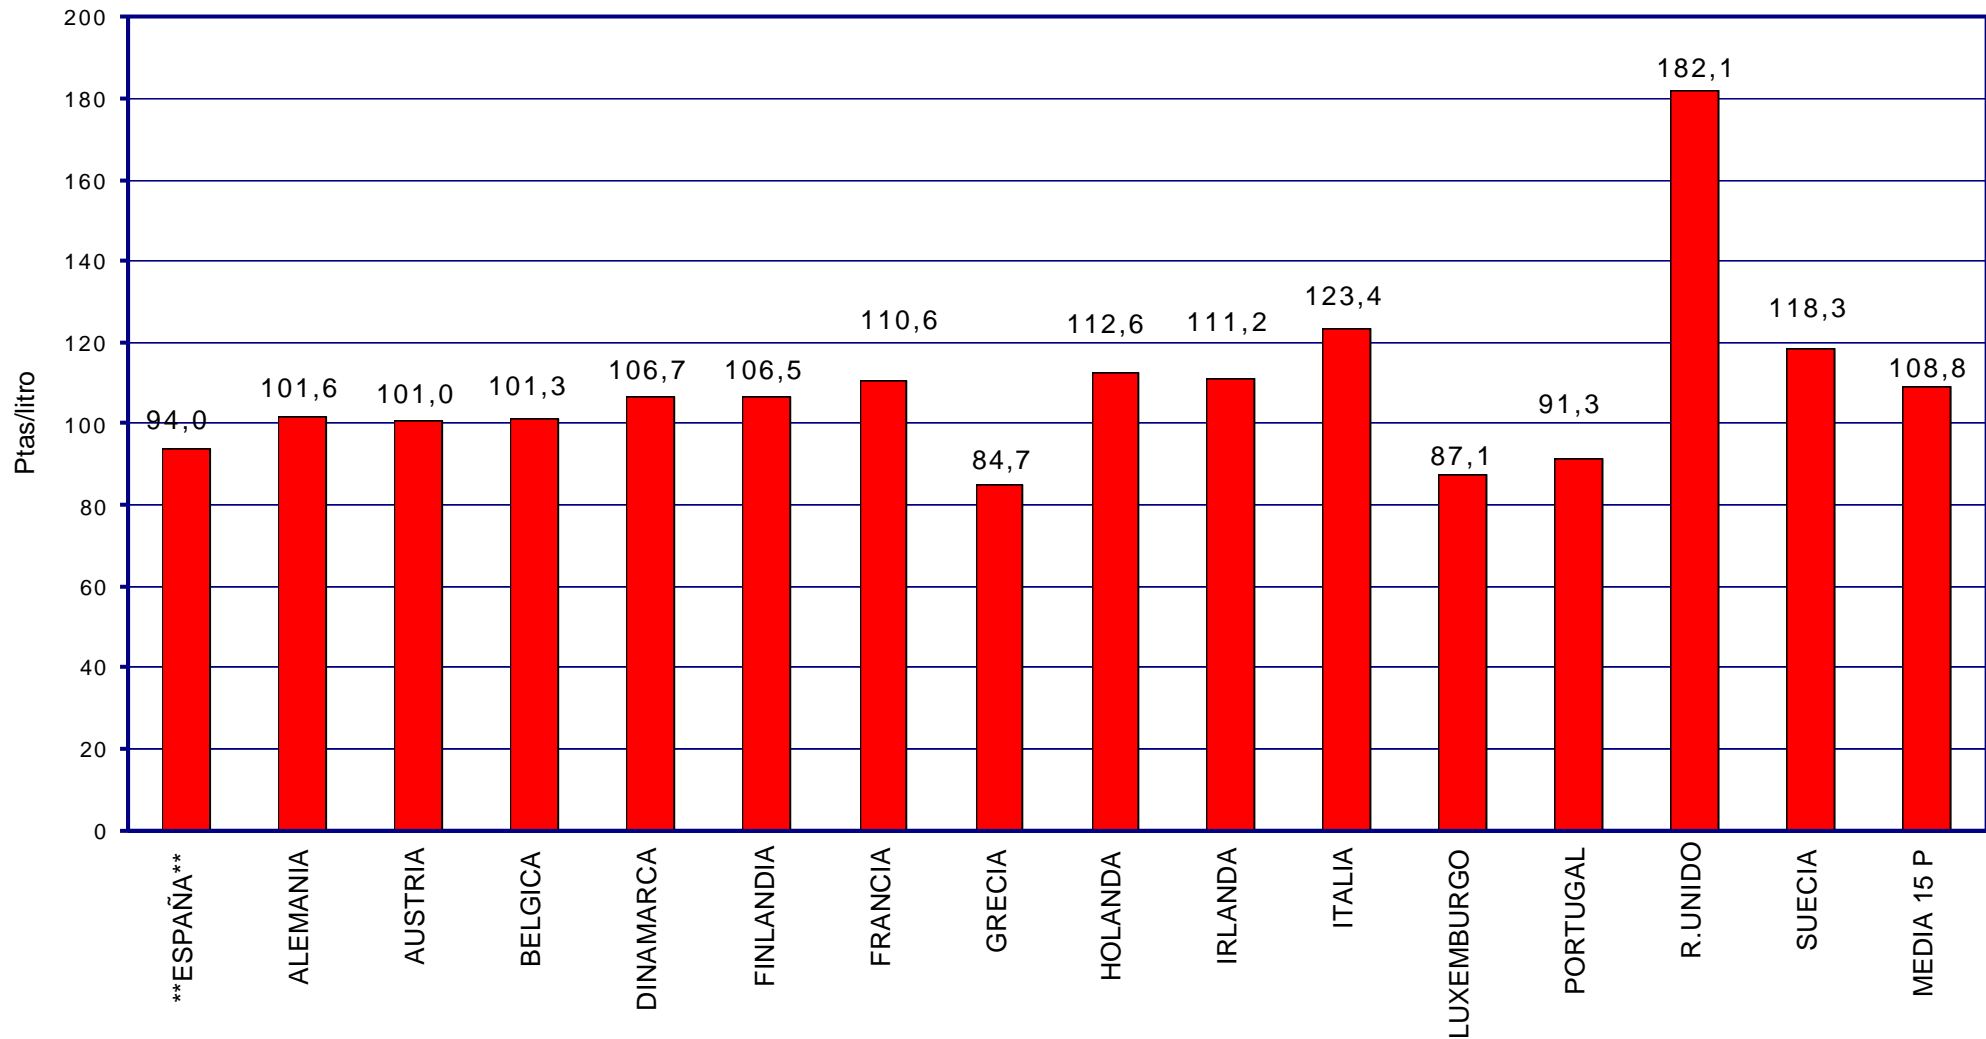

PRECIOS DE CARBURANTES Y COMBUSTIBLES

PRESENTACIÓN : Mayo de 1.999

FORMACIÓN DE PRECIOS

-
-  EN PAÍSES CON PRECIOS LIBRES, LOS PRECIOS SE FORMAN EN FUNCIÓN DE LAS SIGUIENTES VARIABLES:
- COTIZACIÓN INTERNACIONAL DE CRUDOS.
 - COTIZACIÓN INTERNACIONAL DE PRODUCTOS.
 - MÁRGEN DE DISTRIBUCIÓN Y COMERCIALIZACIÓN.
 - IMPUESTOS VIGENTES.
- LOS DOS PRIMEROS LOS FIJA EL MERCADO.
- LOS IMPUESTOS CORRESPONDEN A LOS FIJADOS POR EL GOBIERNO DE CADA PAÍS.
- EL MÁRGEN DE DISTRIBUCIÓN Y COMERCIALIZACIÓN VARÍA EN FUNCIÓN DE:
- ✘ LOCALIZACIÓN GEOGRÁFICA (NÚCLEO URBANO, CARRETERA, PROXIMIDAD A REFINERÍAS O ENTRADAS COSTERAS, ETC).
 - ✘ RELACIONES EXISTENTES ENTRE COMPAÑÍAS PETROLERAS Y EE.SS. (PROPIEDAD, ABANDERAMIENTO, EXCLUSIVA, ETC).
 - ✘ EXISTENCIA DE PROMOCIONES LOCALES.
 - ✘ POLÍTICAS DE MARKETING EMPRESARIAL.
 - ✘ ETC.

PRECIOS SIN IMPUESTOS DEL GASÓLEO DE AUTOMOCIÓN EN PAÍSES DE LA U.E. ABRIL 1.999

PRECIOS CON IMPUESTOS DE LA GASOLINA SIN PLOMO EN PAÍSES DE LA U.E. ABRIL 1.999

PRECIOS CON IMPUESTOS DE LA GASOLINA SÚPER EN PAÍSES DE LA U.E. ABRIL 1.999

PRECIOS CON IMPUESTOS DEL GASÓLEO DE AUTOMOCIÓN EN PAÍSES DE LA U.E. ABRIL 1.999

SEGUIMIENTO DE PRECIOS EN ESPAÑA

-
-  **DE LA POBLACIÓN TOTAL DE EE.SS. (ALGO MÁS DE 7.000) SE ANALIZA UNA MUESTRA DE UNAS DE 5.600.**
 -  **LA COMPOSICIÓN DE LA MUESTRA HA AUMENTADO CONSIDERABLEMENTE DESDE EL INICIO DEL SISTEMA Y SE CONSIDERA REPRESENTATIVA, TANTO DESDE EL PUNTO DE VISTA DE UBICACIÓN GEOGRÁFICA (COMUNIDAD AUTÓNOMA, PROVINCIAS, NÚCLEOS URBANOS, AUTOPISTAS, CARRETERAS, ETC) COMO DE DISTRIBUCIÓN POR EMPRESAS PETROLERAS.**
 -  **EL TRATAMIENTO INFORMÁTICO DE LOS DATOS PERMITE UN SEGUIMIENTO DEL COMPORTAMIENTO DE LOS PRECIOS EN ESPAÑA, SU EVOLUCIÓN EN EL TIEMPO, LA DISPERSIÓN DE LOS MISMOS Y SU COMPARACIÓN CON LAS VARIABLES QUE AFECTAN A SU FORMACIÓN.**
 -  **EL PROCESO DE AMPLIACIÓN Y MEJORA DE LA MUESTRA, CON EL FIN DE CONSEGUIR UNA MAYOR FIABILIDAD DE LOS RESULTADOS OBTENIDOS, SE HA REALIZADO DE ACUERDO CON LO PREVISTO.**