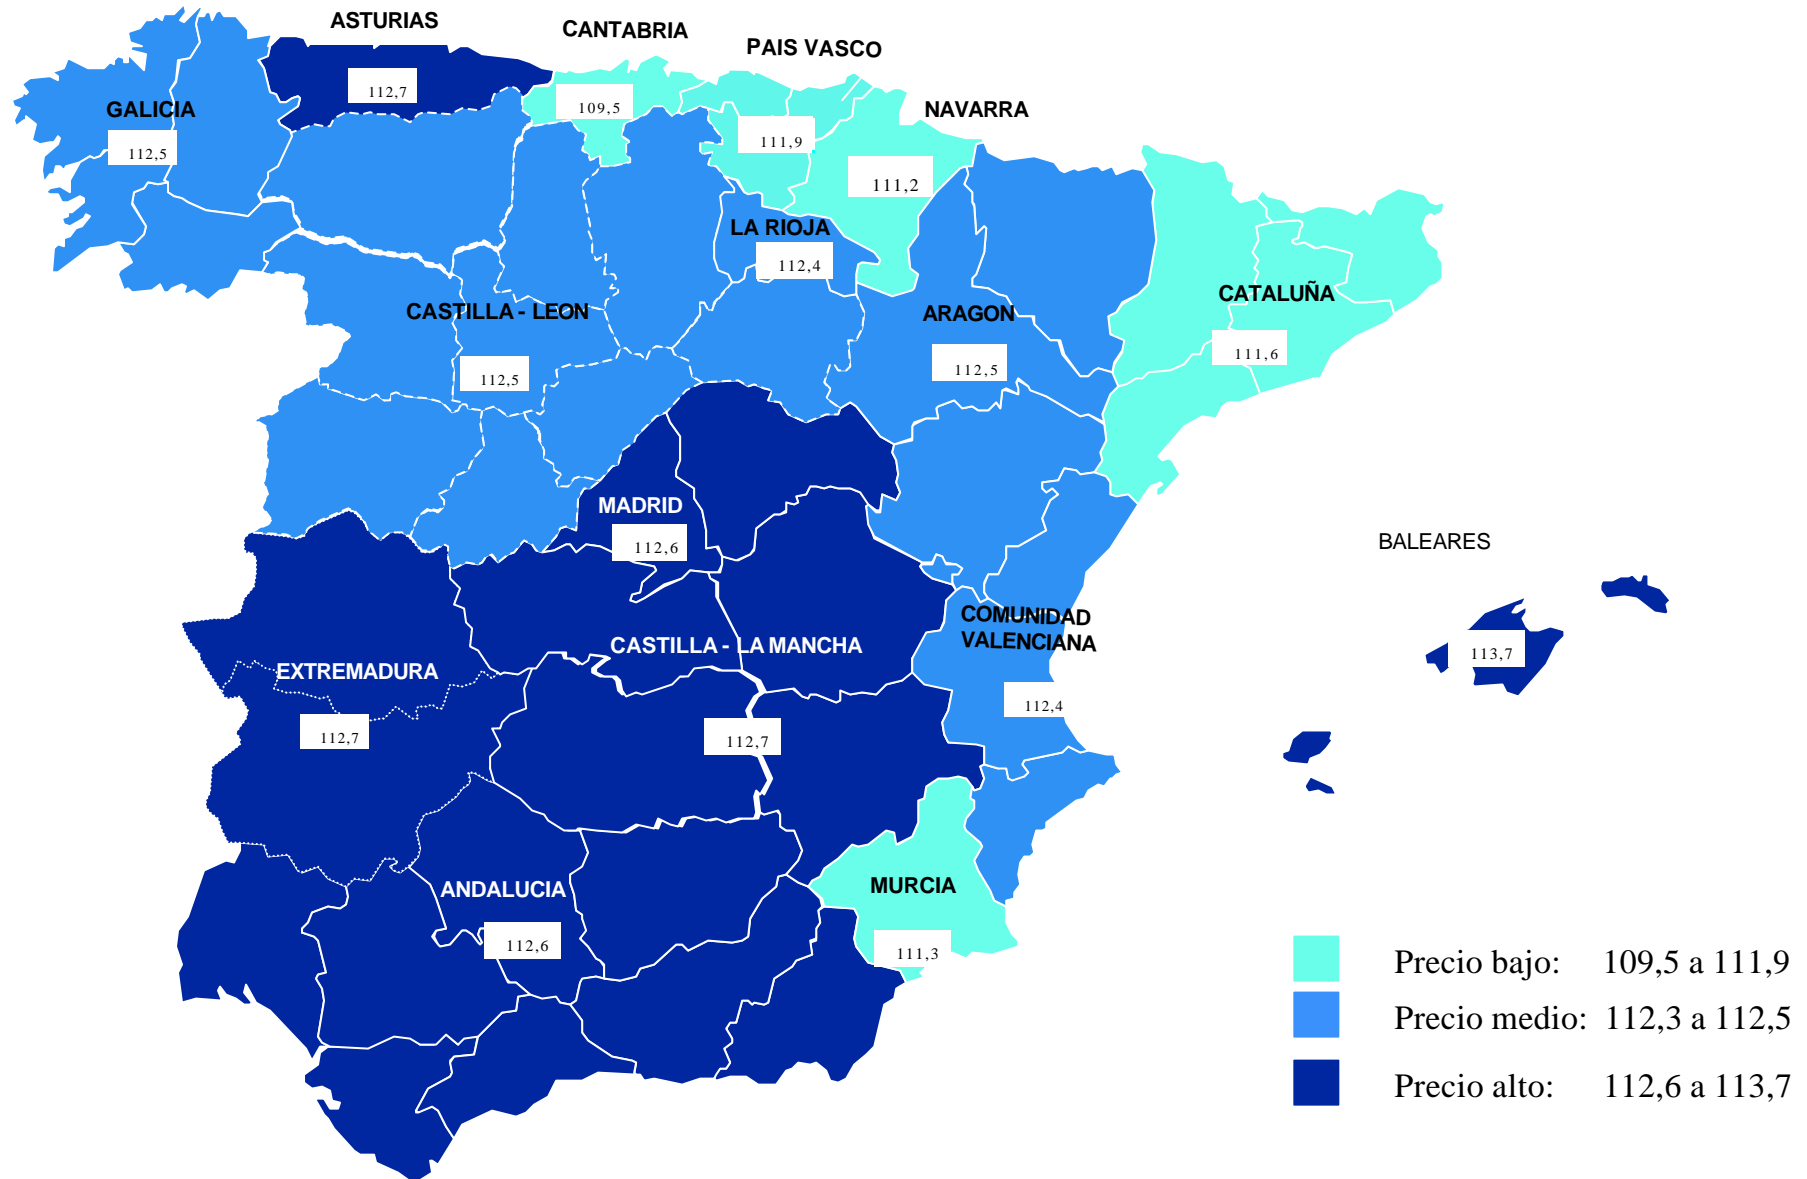

PRECIOS MEDIOS GASOLINA 95 s/PB POR COMUNIDADES AUTONOMAS. ABRIL 1.999