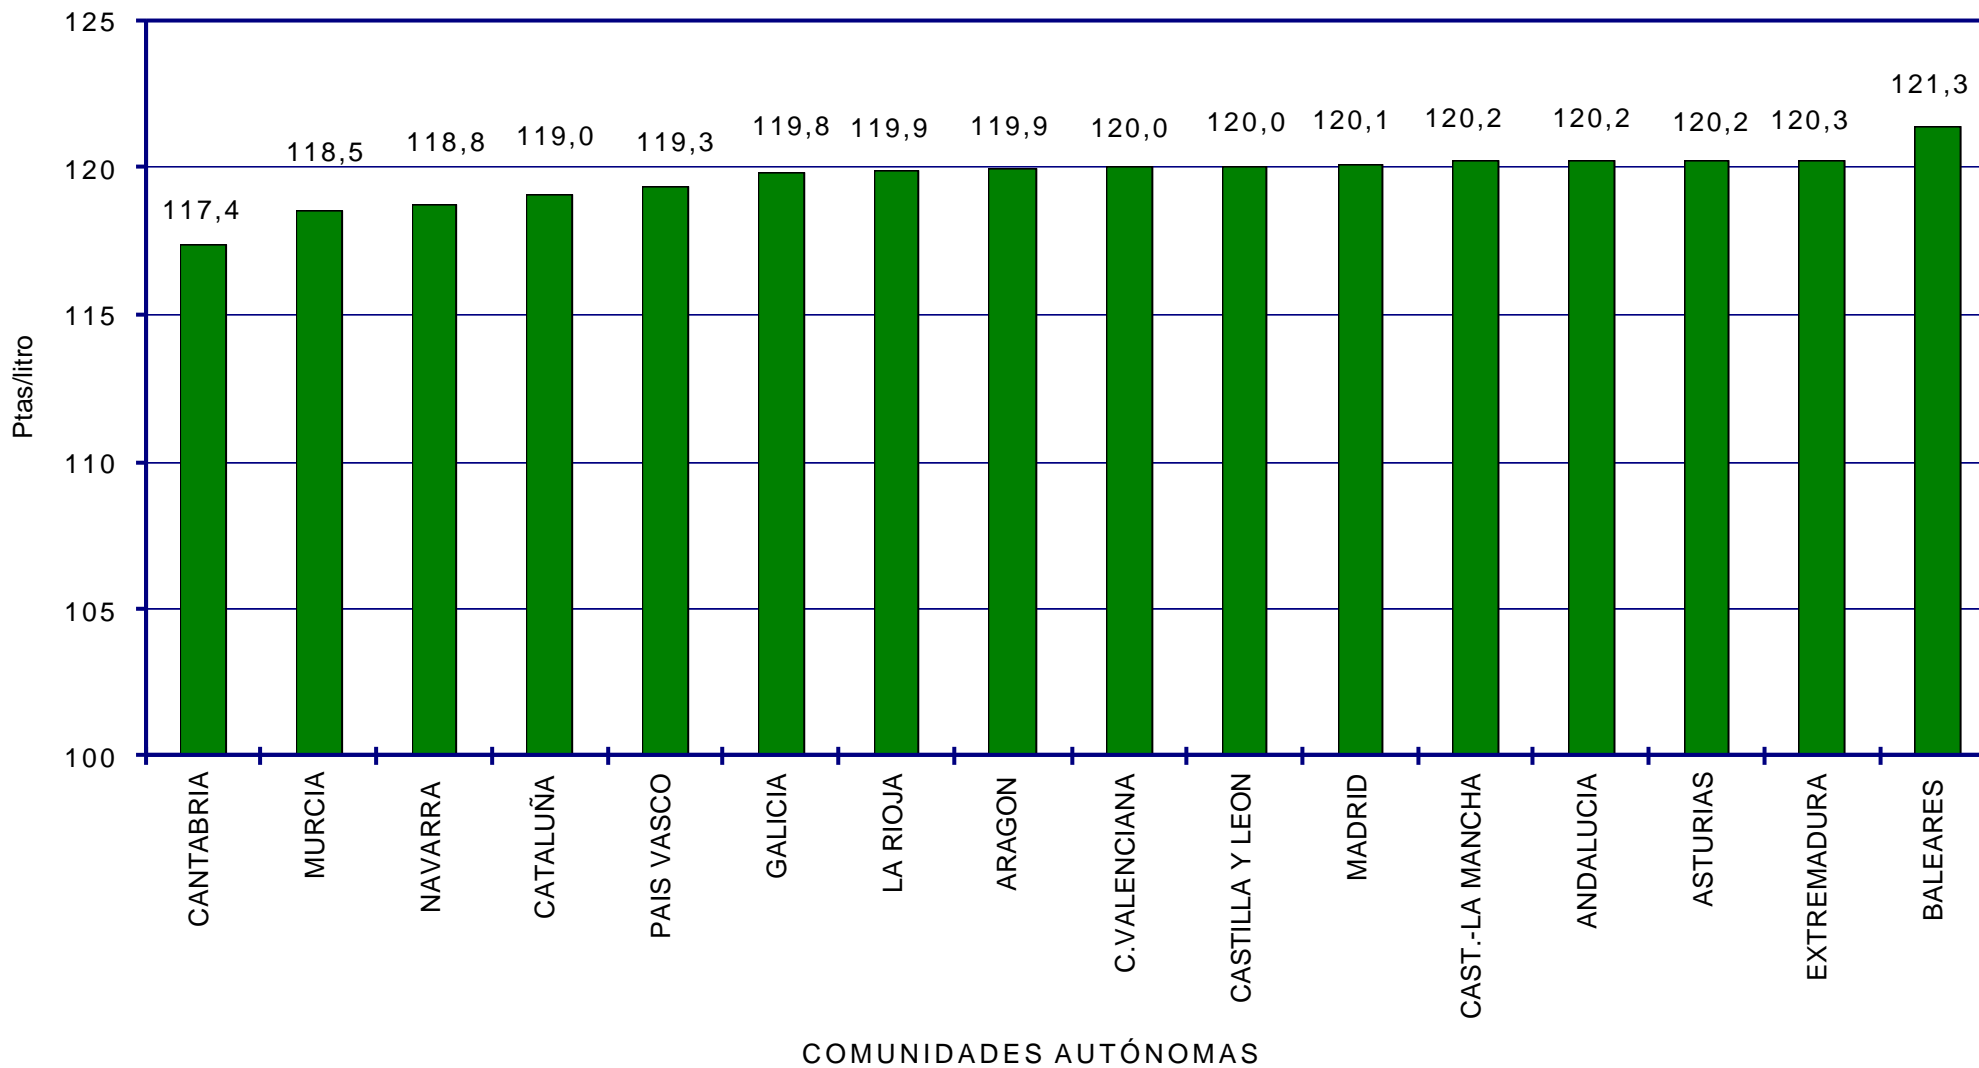

PRECIOS GASOLINA SÚPER POR COMUNIDADES AUTÓNOMAS. ABRIL 1.999