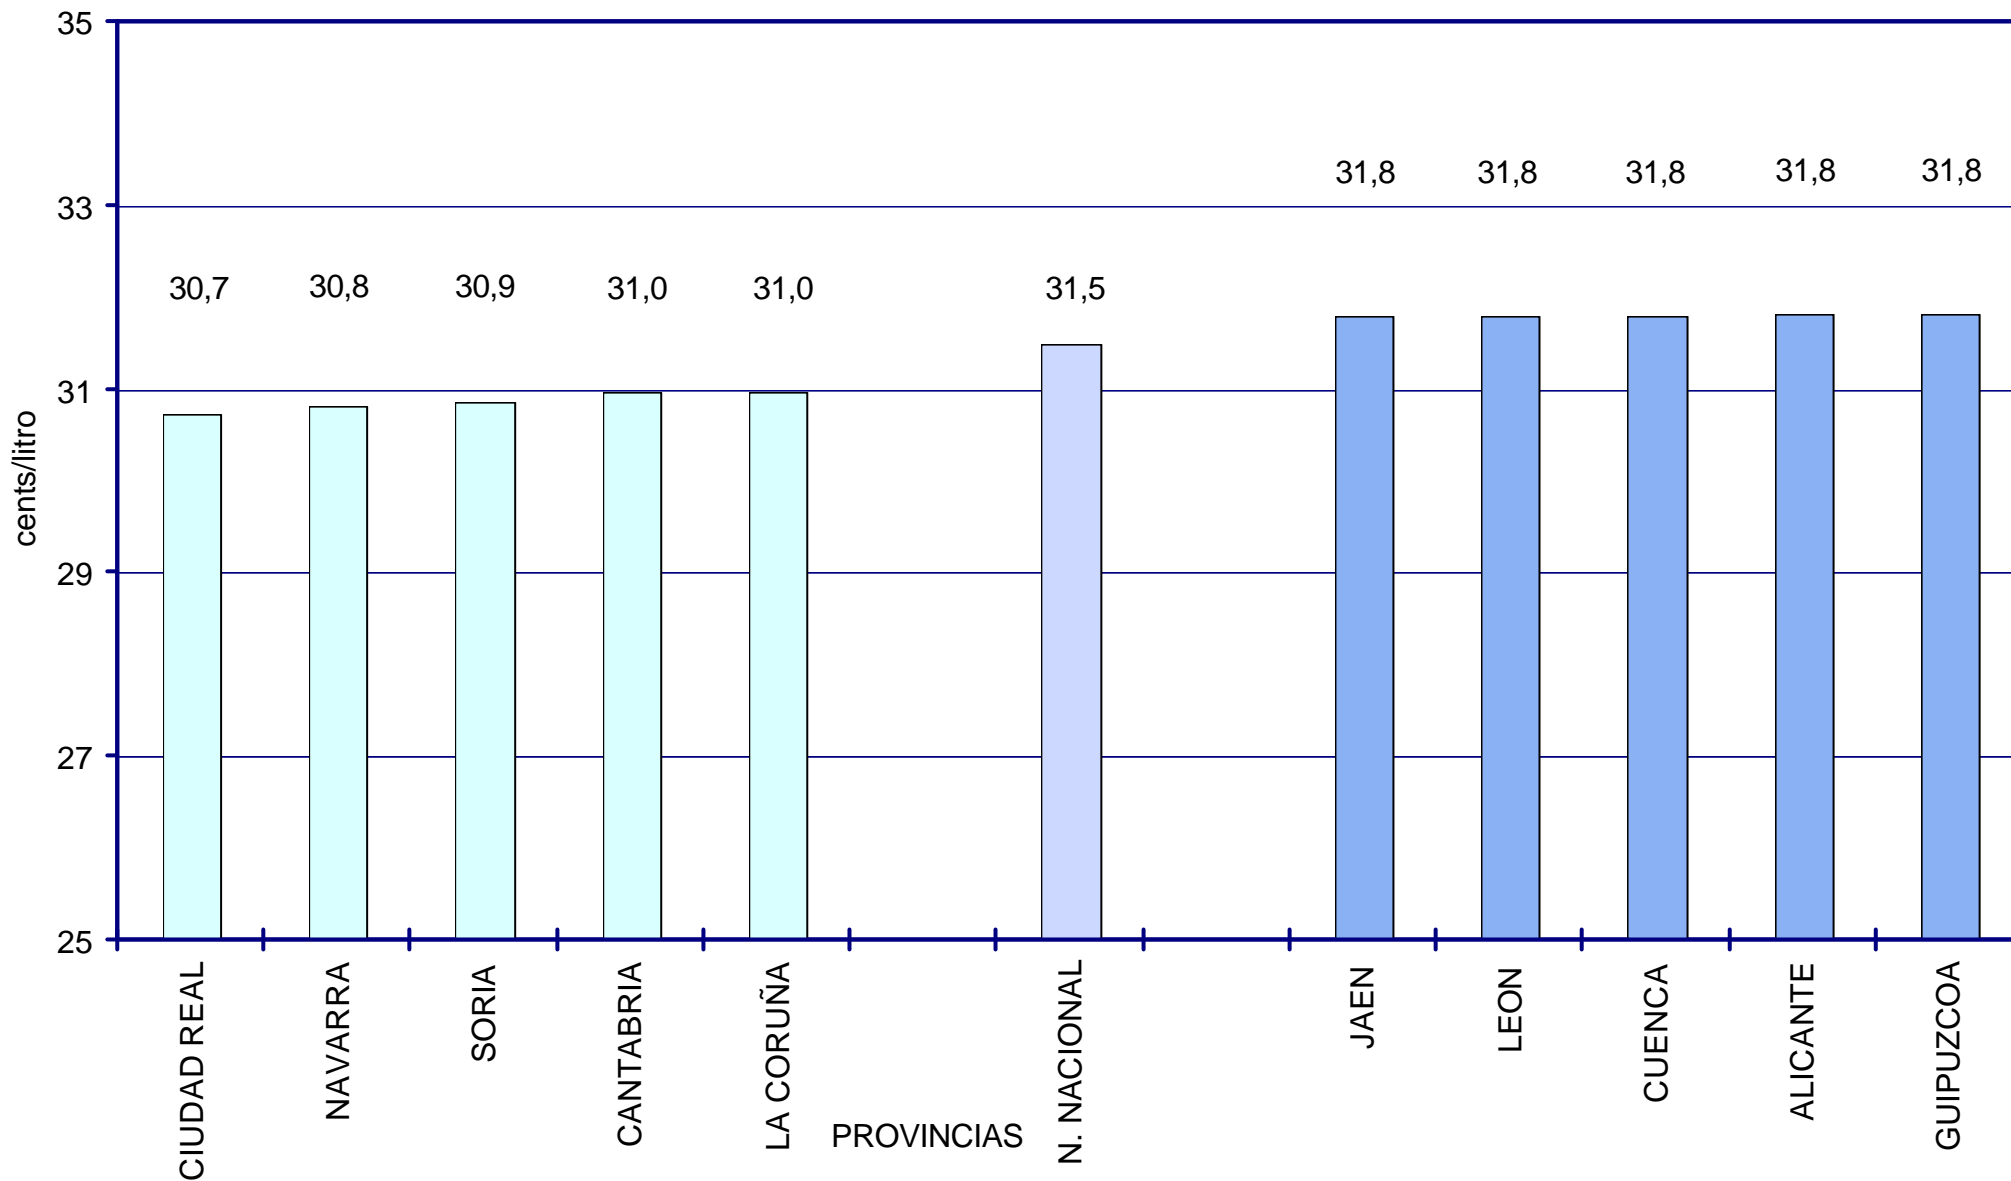

PRECIOS SIN IMPUESTOS GASOLINA
95 S/PB DE LAS 5 PROVINCIAS
CON PRECIOS MÁS BAJOS Y MÁS ALTOS.
ABRIL 2003

PRECIOS DE
GASOLINAS
Y GASÓLEOS