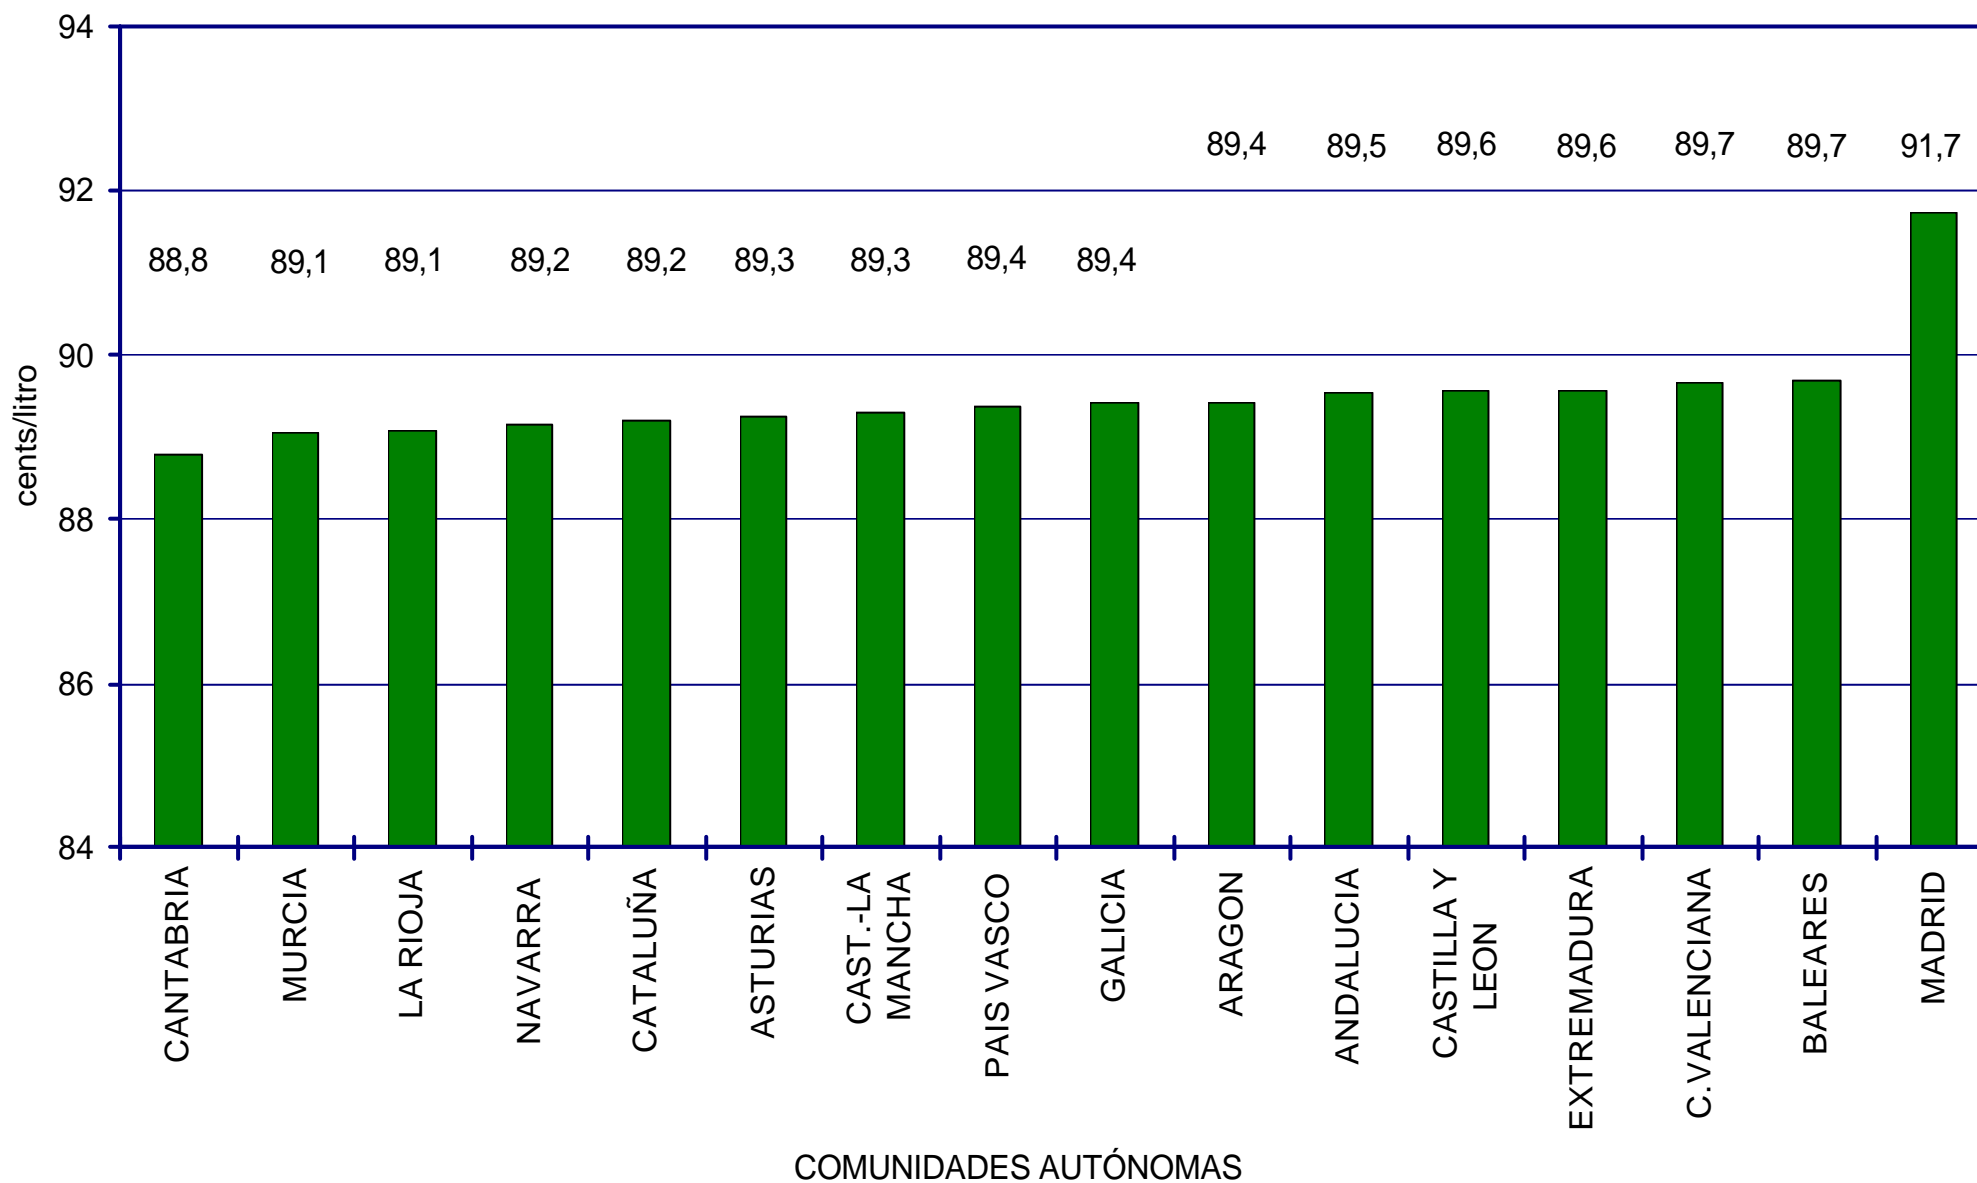

PRECIOS CON IMPUESTOS GASOLINA SÚPER POR COMUNIDADES AUTÓNOMAS. ABRIL 2003.

PRECIOS DE
GASOLINAS
Y GASÓLEOS