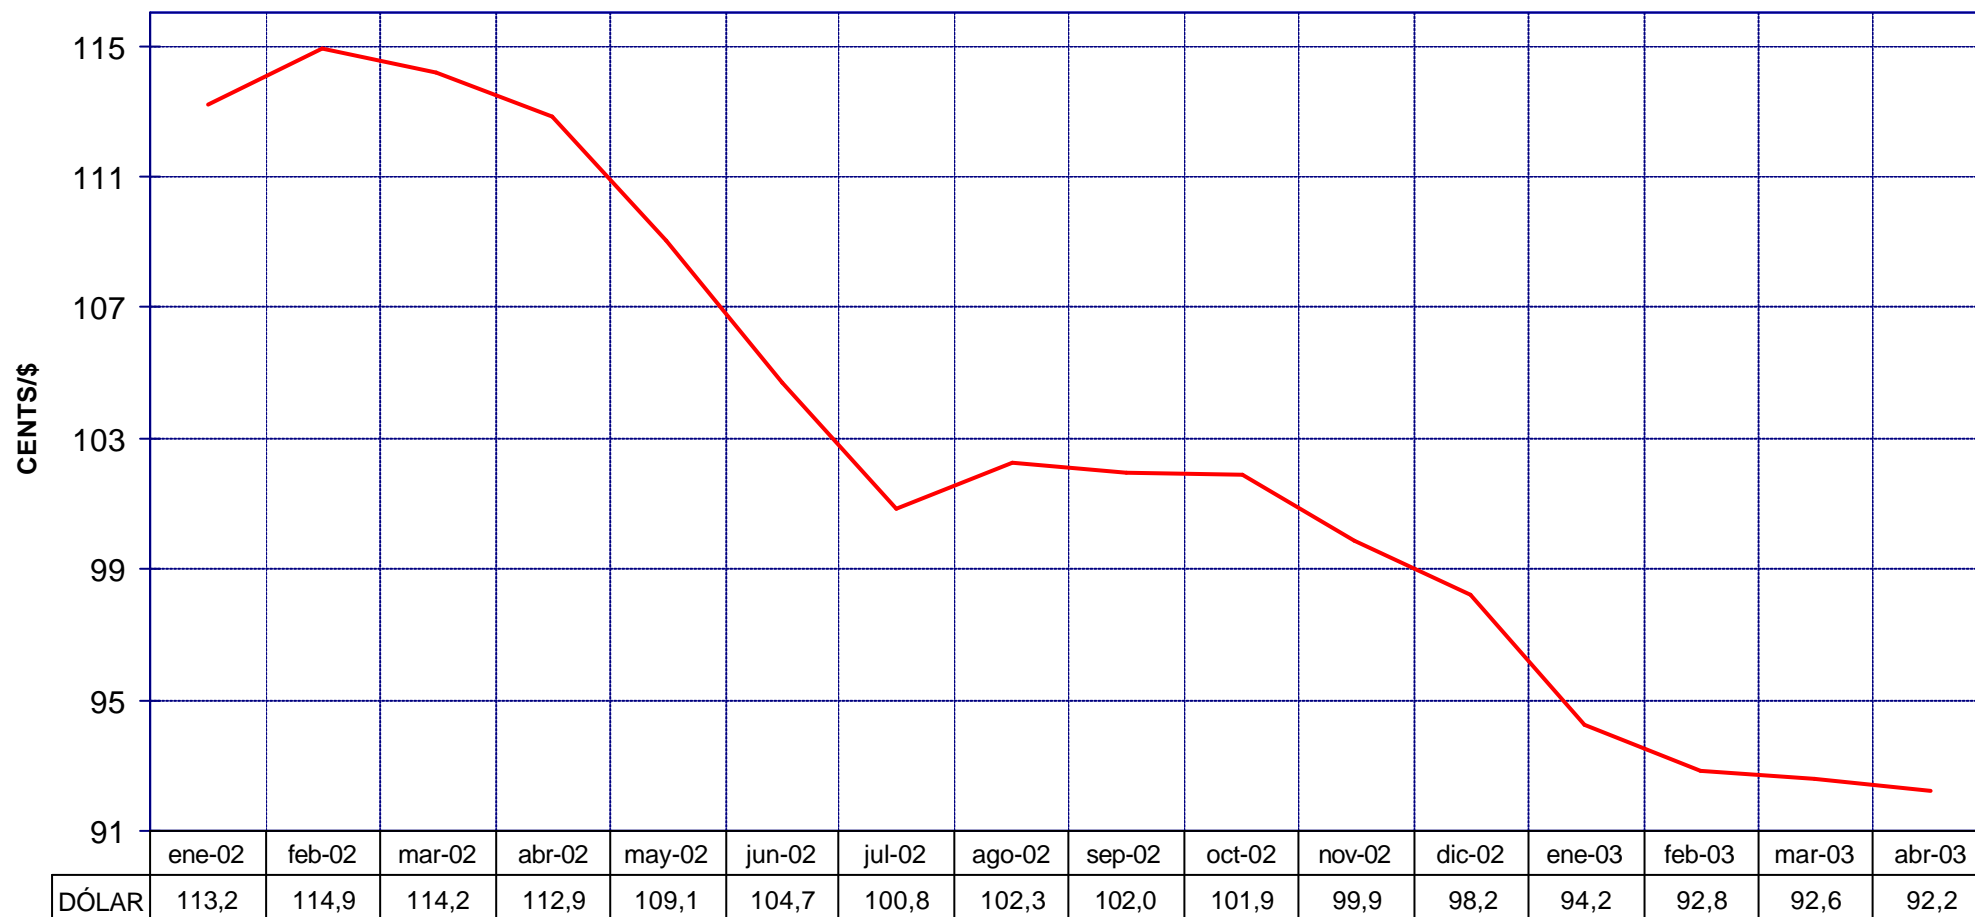

COTIZACIONES INTERNACIONALES

EVOLUCIÓN COTIZACIÓN CRUDO BRENT DATED (MARZO A ABRIL)

MEDIA \$/BARRIL: MARZO 30,54 - ABRIL 24,85

EVOLUCIÓN COTIZACIONES MENSUALES CRUDO BRENT DATED

PRECIOS DE
GASOLINAS
Y GASÓLEOS

MEDIA \$/BARRIL: 2.003 29,22 - 2.002 25,02 - 2.001 24,45

COTIZACIONES BRENT "DATED" Y A PLAZOS

EJE X.-FECHAS DIARIAS CON ORIGEN LOS DIAS 1 Ó 10 DEL MES ANTERIOR A ÚLTIMA FECHA

PRECIOS DE
GASOLINAS
Y GASÓLEOS

EVOLUCIÓN COTIZACIONES DEL DÓLAR (MARZO A ABRIL)

PRECIOS DE
GASOLINAS
Y GASÓLEOS

MEDIAS CTS/\$: MARZO 92,6 - ABRIL 92,2

EVOLUCIÓN MEDIAS MENSUALES COTIZACIONES DEL DÓLAR

PRECIOS DE
GASOLINAS
Y GASÓLEOS

MEDIAS CENTS/\$: 2.003 92,3 - 2.002 106,1 - 2.001 111,8