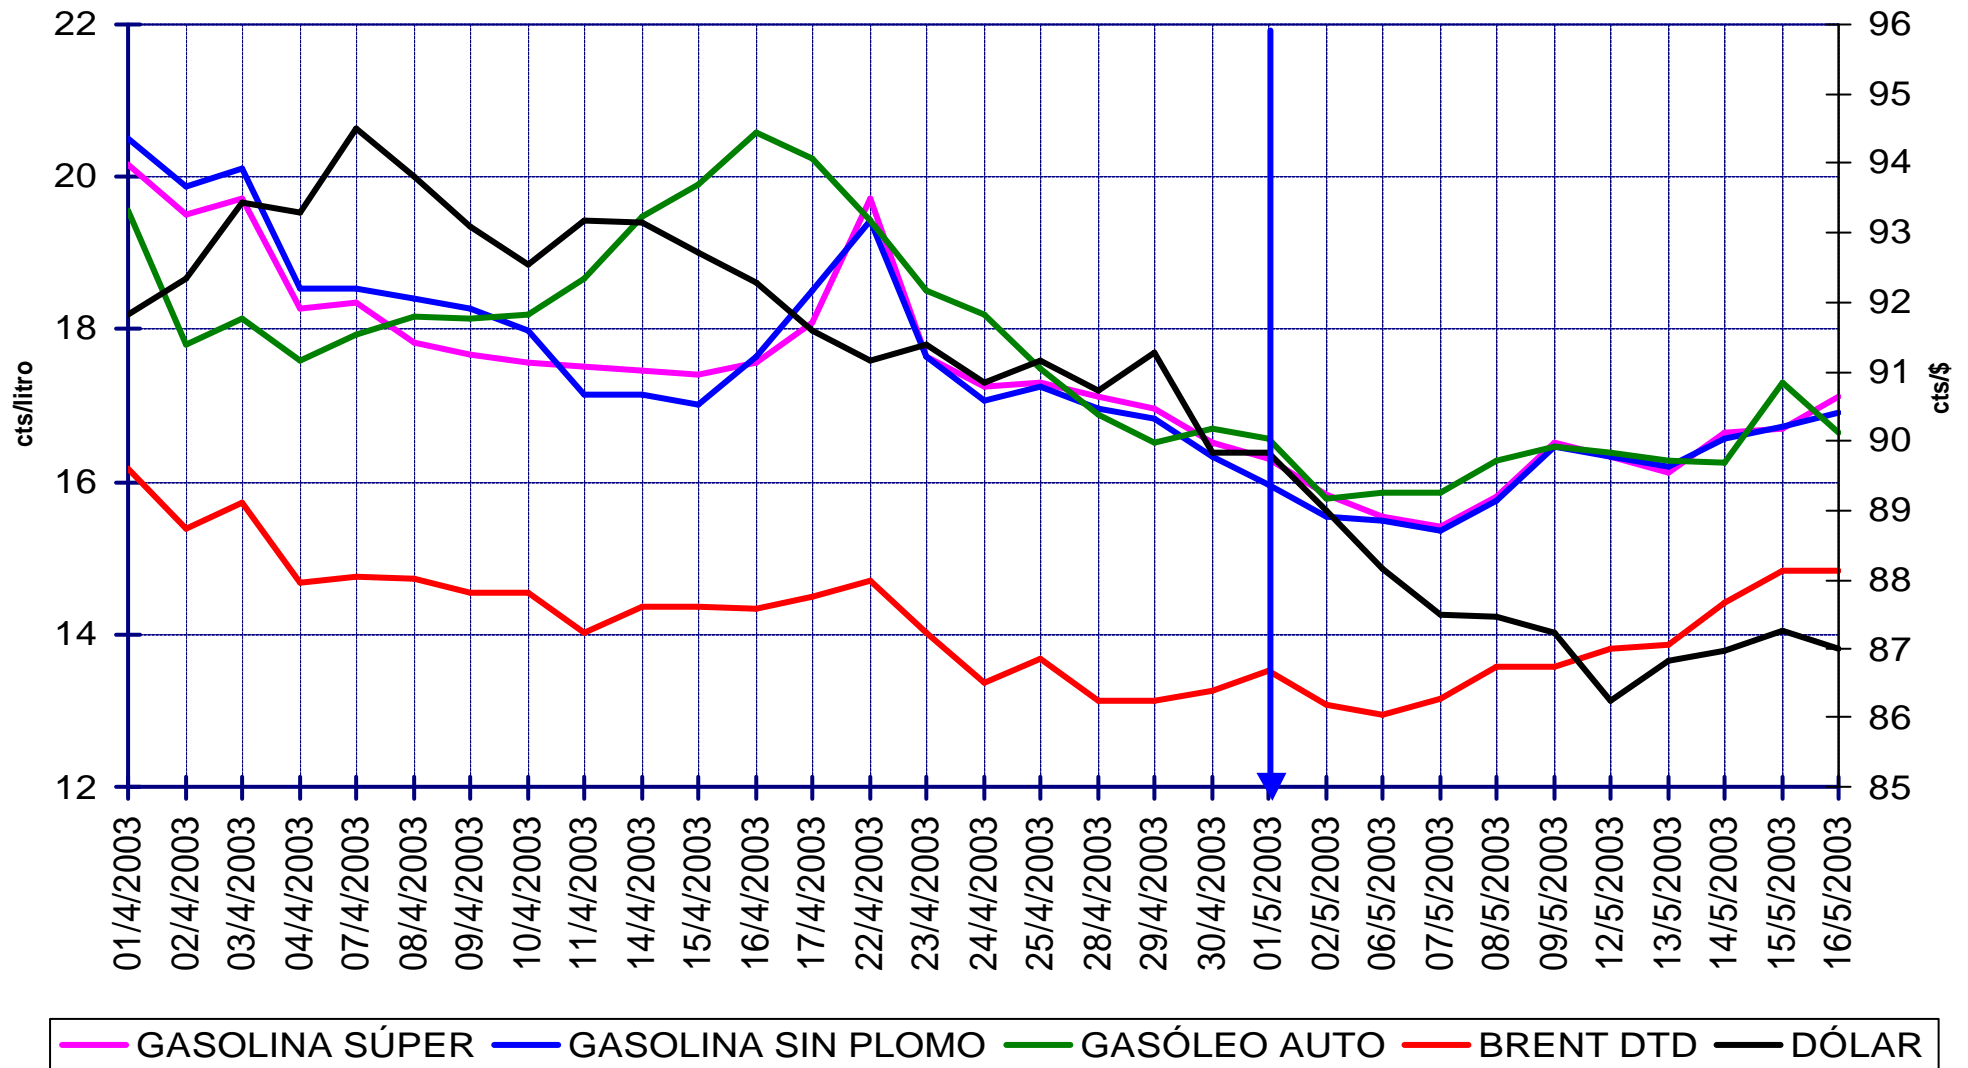

EVOLUCIÓN DE LAS COTIZACIONES INTERNACIONALES FOB EN CTS/LITRO DE CRUDO, GASOLINAS, GASÓLEO AUTO Y DÓLAR (ABRIL A 10 DE ABRIL)

PRECIOS DE
GASOLINAS
Y GASÓLEOS