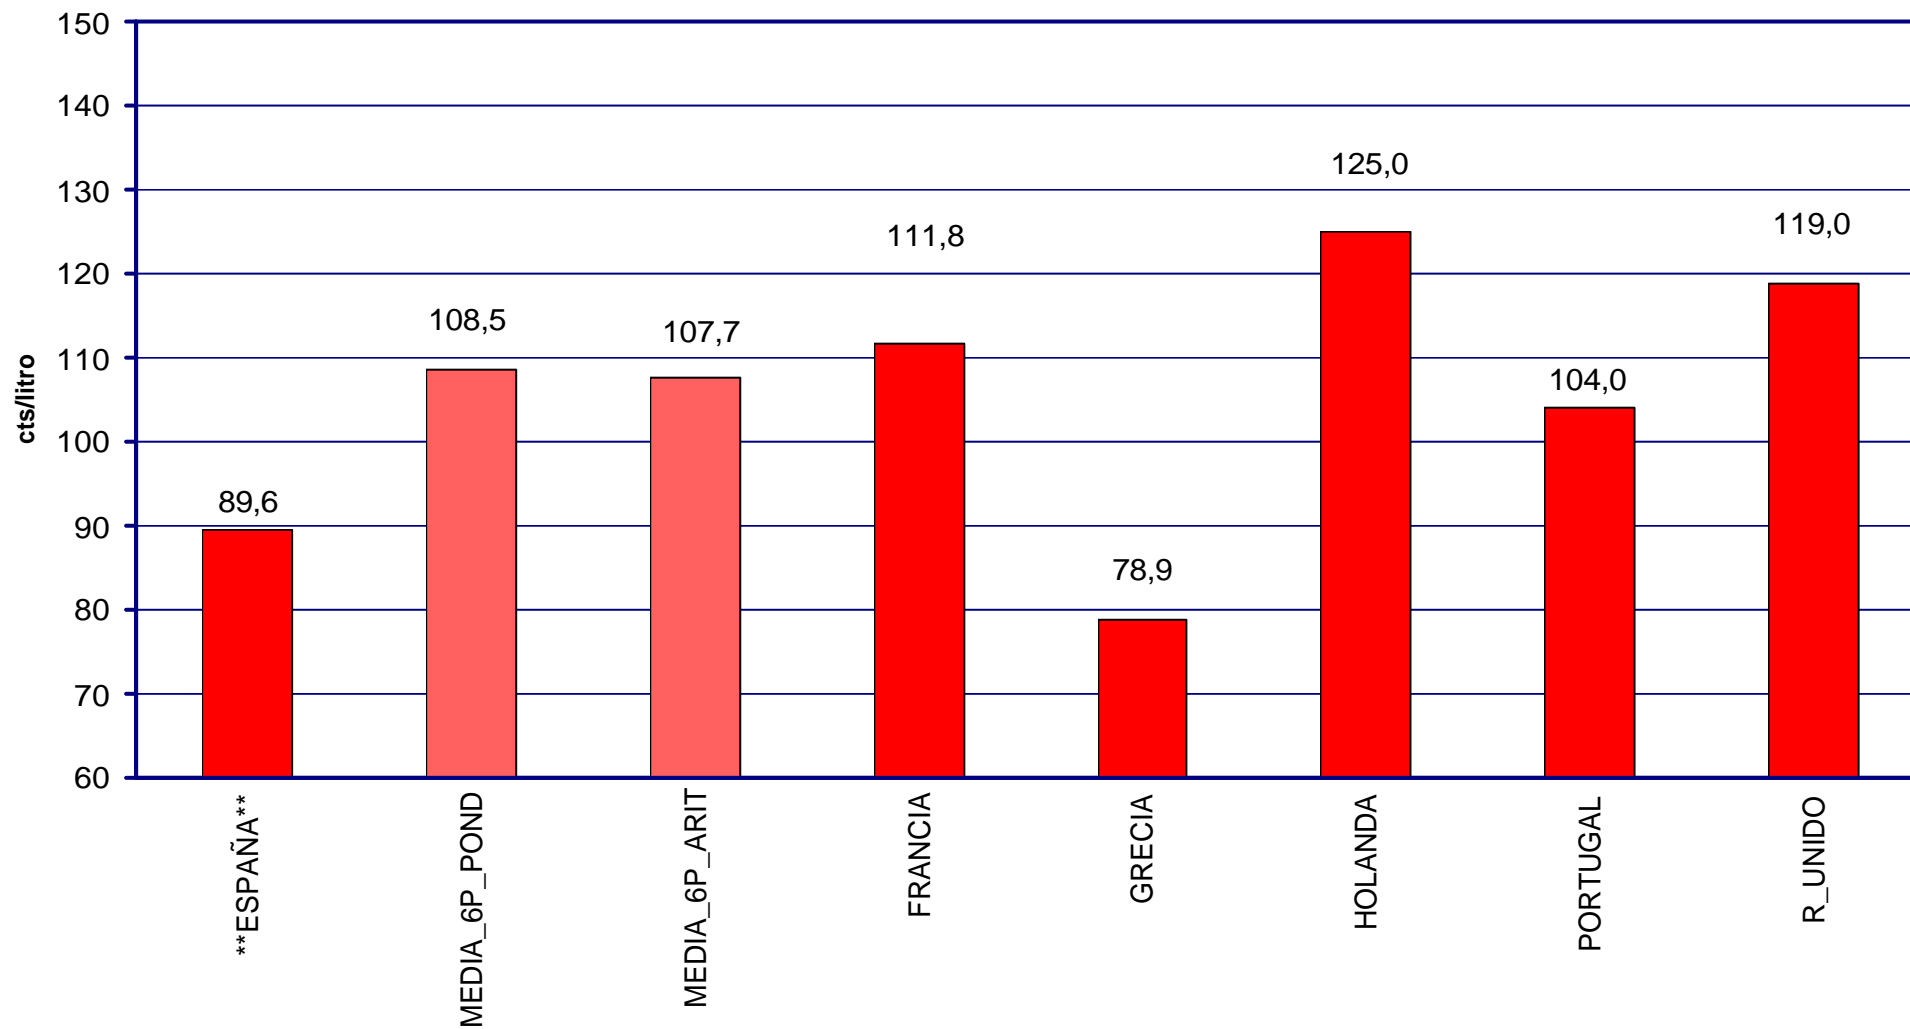

PRECIOS CON IMPUESTOS DE LA GASOLINA SÚPER EN PAÍSES DE LA U.E. ABRIL 2003

PRECIOS DE
GASOLINAS
Y GASÓLEOS