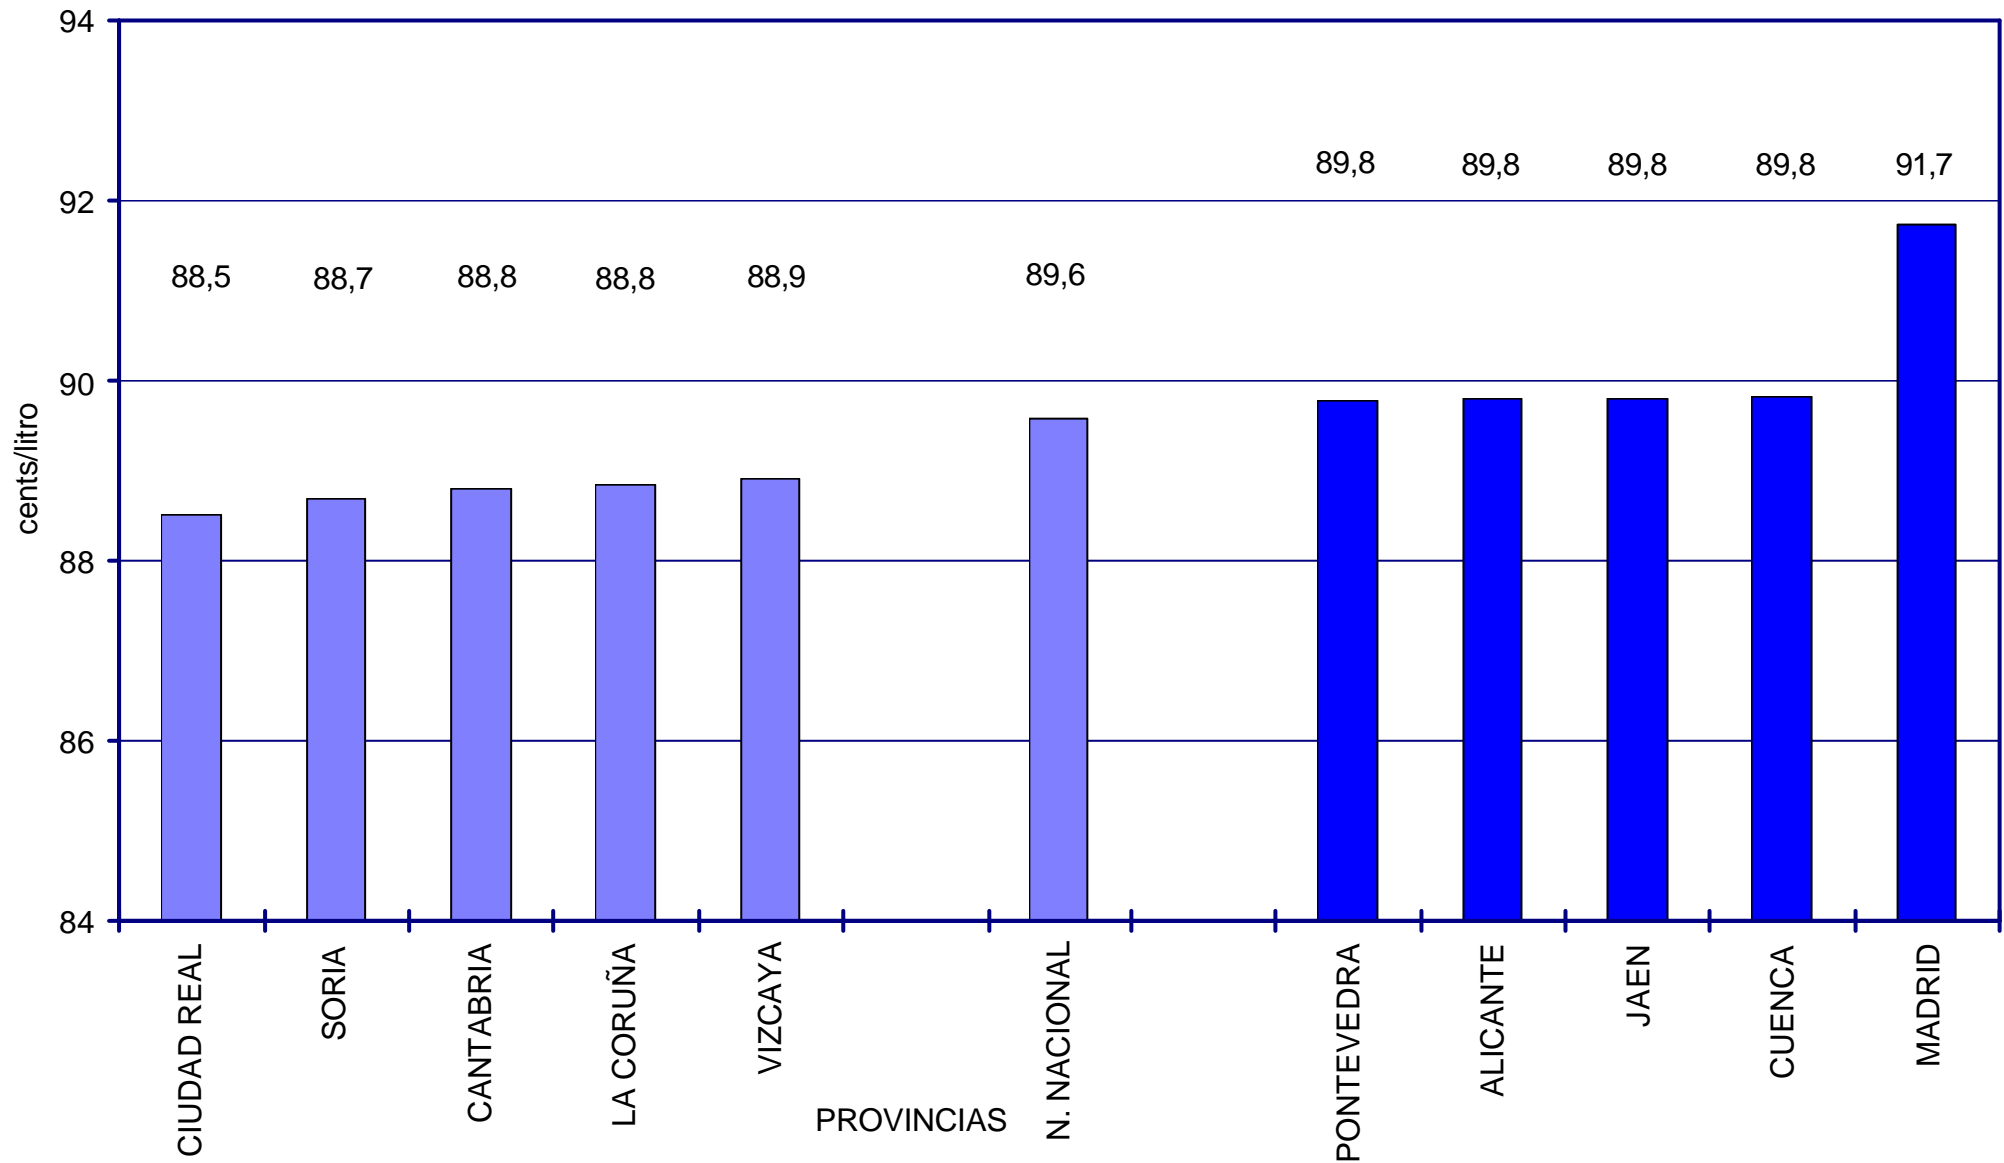

PRECIOS CON IMPUESTOS GASOLINA
SÚPER DE LAS 5 PROVINCIAS
CON PRECIOS MÁS BAJOS Y MÁS ALTOS.
ABRIL 2003

PRECIOS DE
GASOLINAS
Y GASÓLEOS