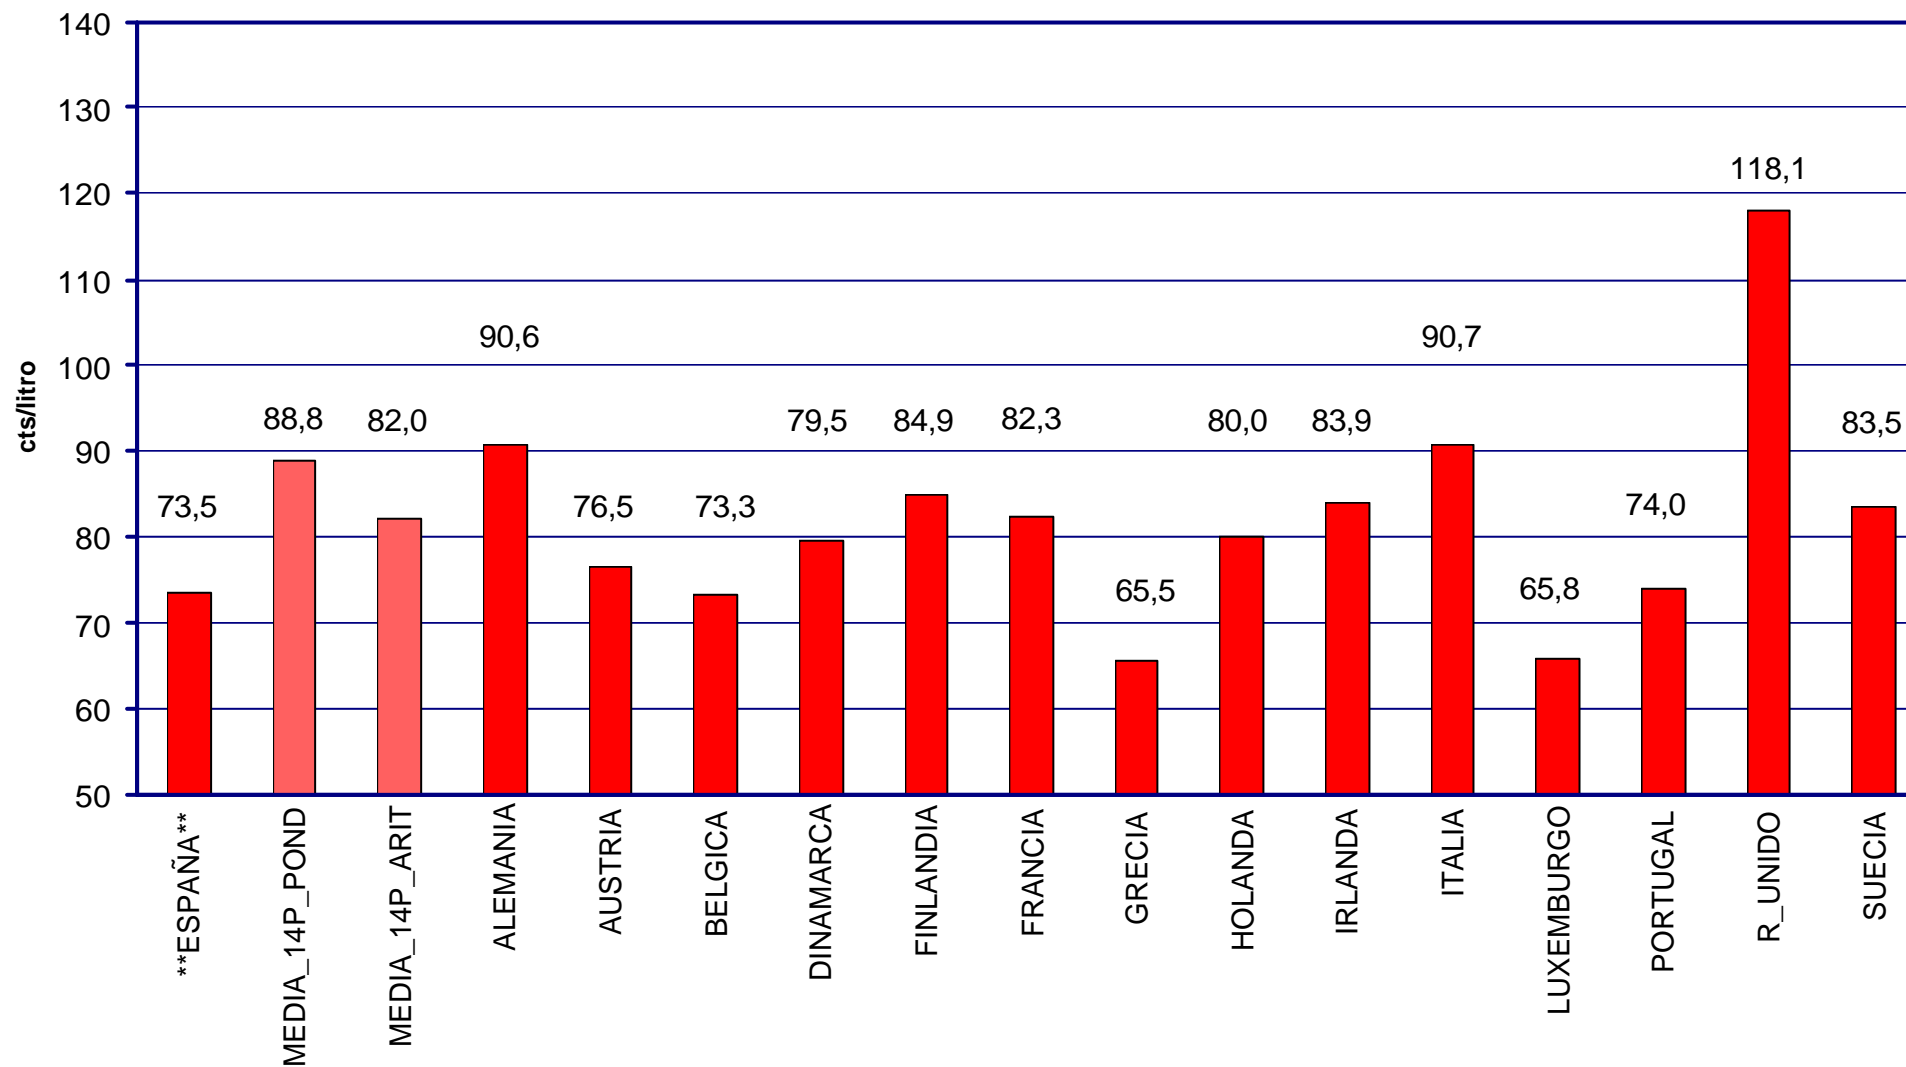

PRECIOS CON IMPUESTOS DEL GASÓLEO DE AUTOMOCIÓN EN PAÍSES DE LA U.E. ABRIL 2003

PRECIOS DE
GASOLINAS
Y GASÓLEOS