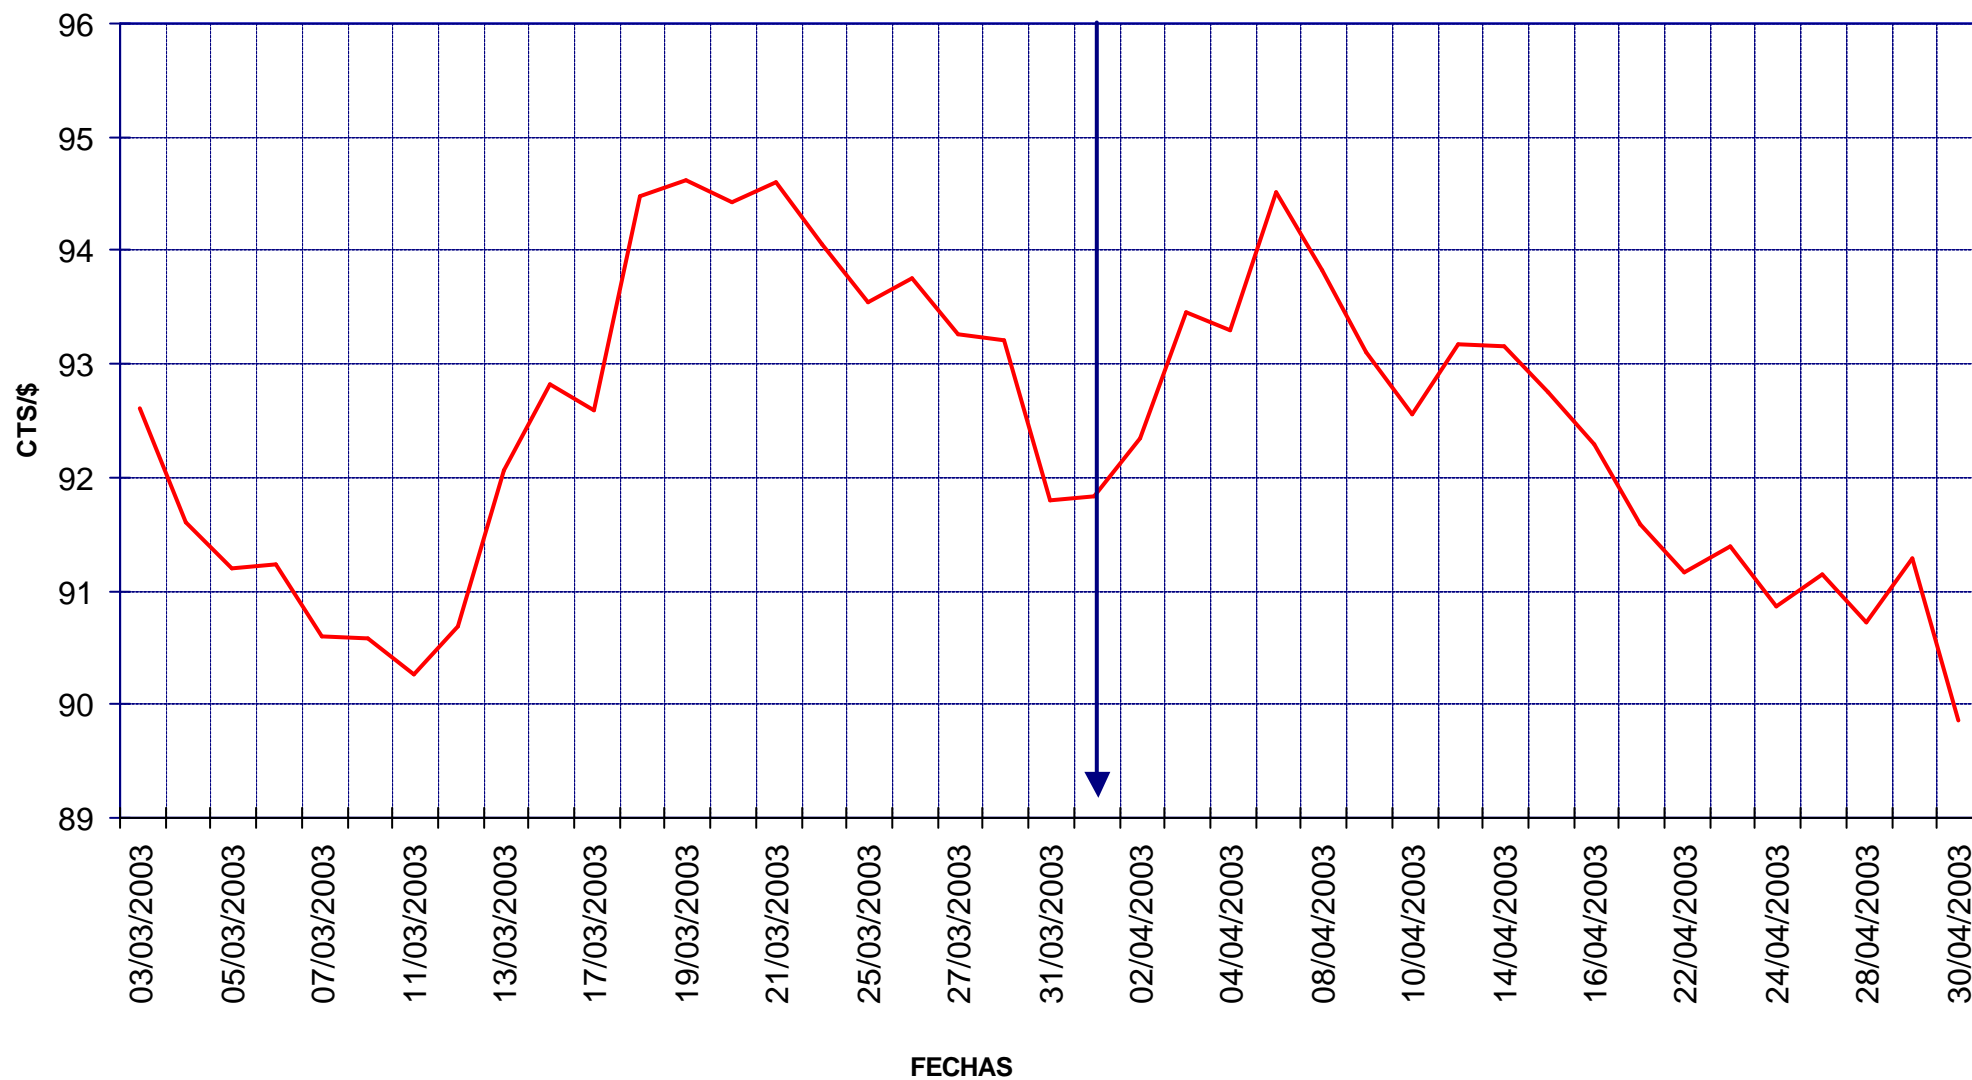

PRECIOS DE CARBURANTES Y COMBUSTIBLES

DATOS DE ABRIL DE 2003

PRESENTACIÓN : mayo de 2.003

- EN PAÍSES CON PRECIOS LIBRES, LOS PRECIOS SE FORMAN EN FUNCIÓN DE LAS SIGUIENTES VARIABLES.
 - COTIZACIÓN INTERNACIONAL DE CRUDOS.
 - COTIZACIÓN INTERNACIONAL DE PRODUCTOS.
 - MARGEN DE DISTRIBUCIÓN Y COMERCIALIZACIÓN.
 - IMPUESTOS VIGENTES.
- LOS DOS PRIMEROS LOS FIJA EL MERCADO.
- LOS IMPUESTOS CORRESPONDEN A LOS FIJADOS POR EL GOBIERNO DE CADA PAÍS.
- EL MARGEN DE DISTRIBUCIÓN Y COMERCIALIZACIÓN VARÍA EN FUNCIÓN DE:
 - LOCALIZACIÓN GEOGRÁFICA (NÚCLEO URBANO, CARRETERA, PROXIMIDAD A REFINERÍAS O ENTRADAS COSTERAS, ETC).
 - RELACIONES EXISTENTES ENTRE COMPAÑÍAS PETROLERAS Y EE.SS. (PROPIEDAD, ABANDERAMIENTO, EXCLUSIVA, ETC).
 - EXISTENCIA DE PROMOCIONES LOCALES.
 - POLÍTICAS DE MARKETING EMPRESARIAL.
 - ETC.

COTIZACIONES INTERNACIONALES

EVOLUCIÓN COTIZACIÓN CRUDO BRENT DATED (MARZO A ABRIL)

MEDIA \$/BARRIL: MARZO 30,54 - ABRIL 24,85

EVOLUCIÓN COTIZACIONES MENSUALES CRUDO BRENT DATED

PRECIOS DE
GASOLINAS
Y GASÓLEOS

MEDIA \$/BARRIL: 2.003 29,22 - 2.002 25,02 - 2.001 24,45

COTIZACIONES BRENT "DATED" Y A PLAZOS

EJE X.-FECHAS DIARIAS CON ORIGEN LOS DIAS 1 Ó 10 DEL MES ANTERIOR A ÚLTIMA FECHA

PRECIOS DE
GASOLINAS
Y GASÓLEOS

EVOLUCIÓN COTIZACIONES DEL DÓLAR (MARZO A ABRIL)

PRECIOS DE
GASOLINAS
Y GASÓLEOS

MEDIAS CTS/\$: MARZO 92,6 - ABRIL 92,2

EVOLUCIÓN MEDIAS MENSUALES COTIZACIONES DEL DÓLAR

PRECIOS DE
GASOLINAS
Y GASÓLEOS

MEDIAS CENTS/\$: 2.003 92,3 - 2.002 106,1 - 2.001 111,8