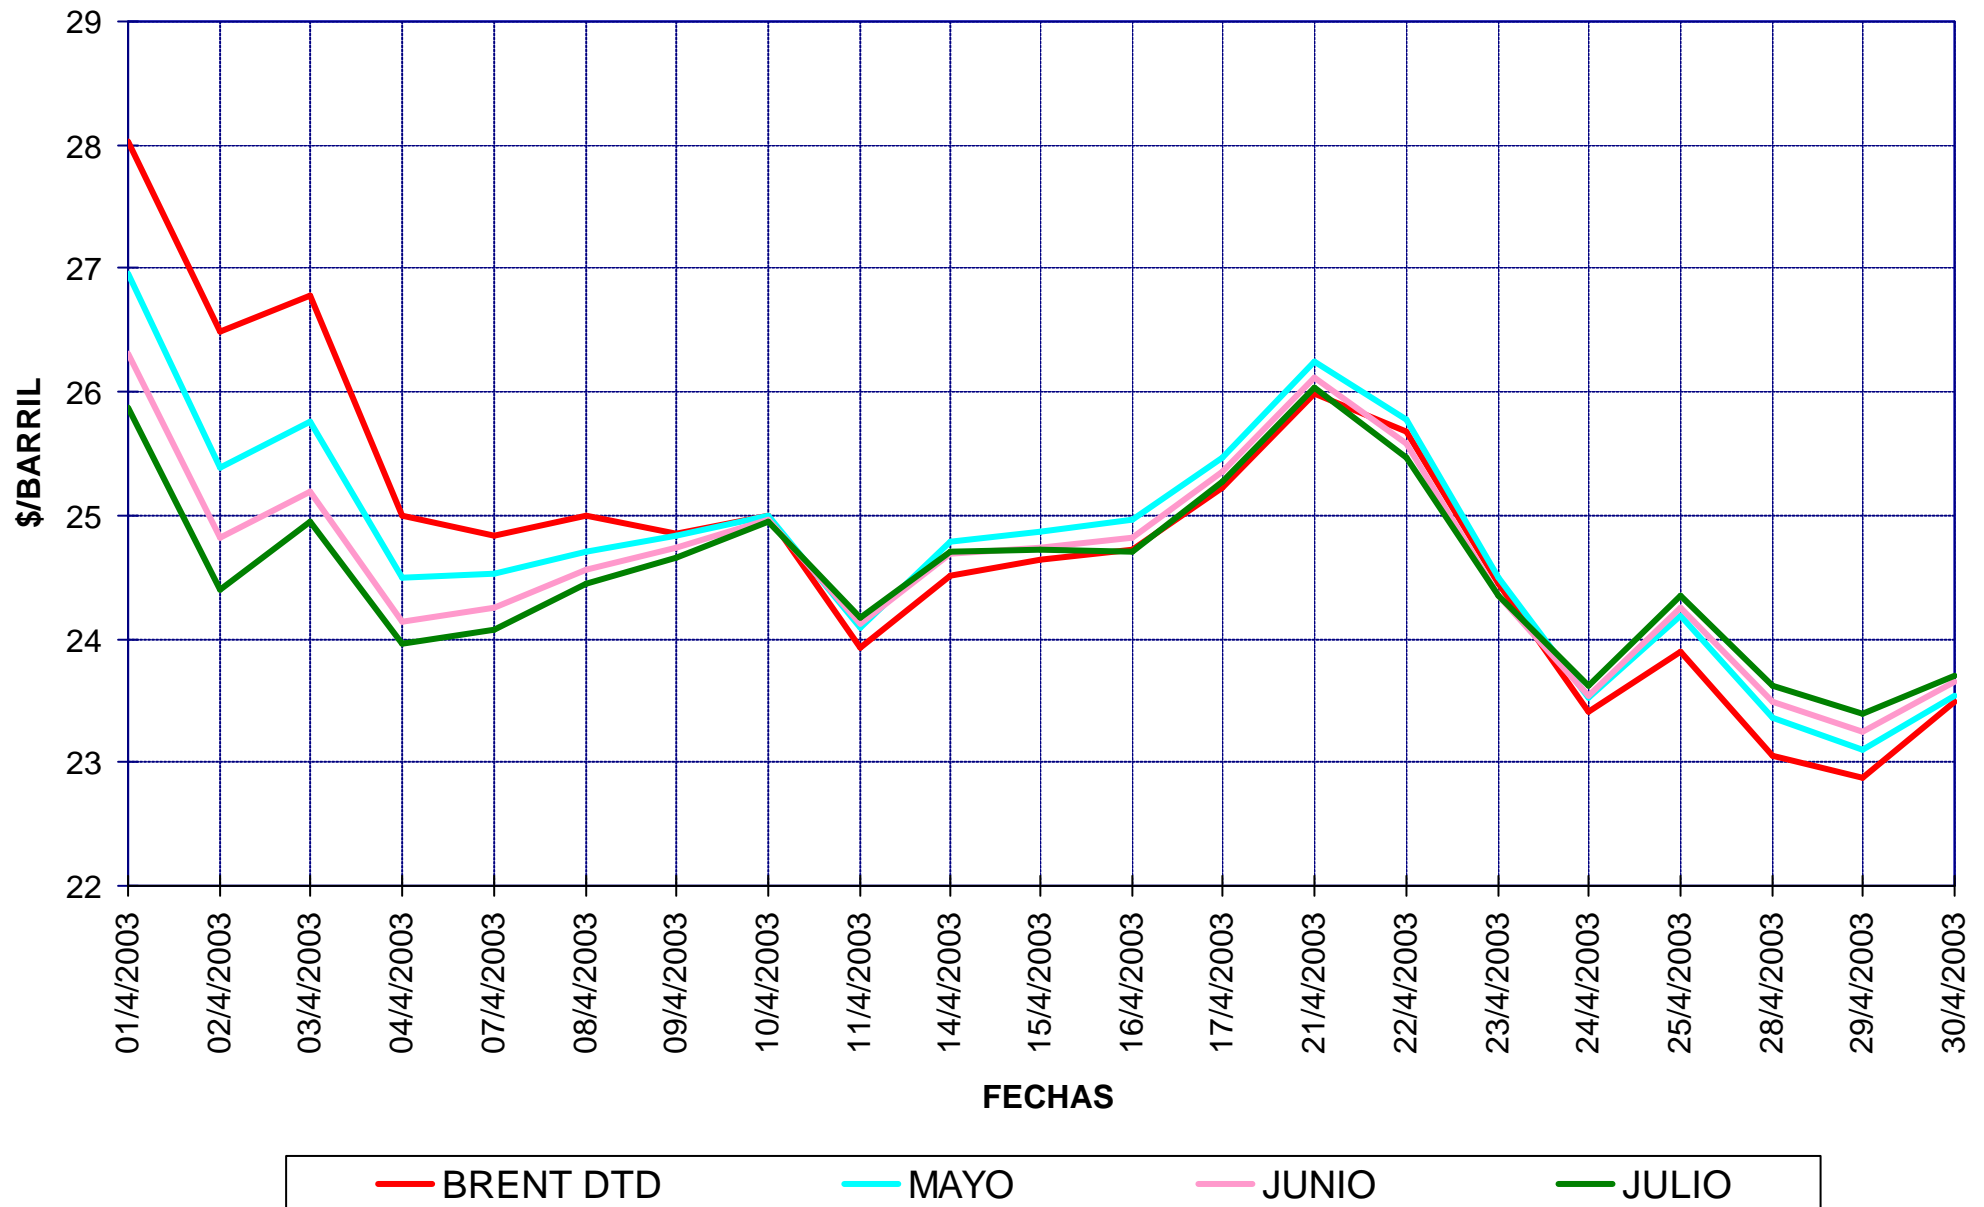

PRECIOS DE CARBURANTES Y COMBUSTIBLES

DATOS DE ABRIL DE 2003

PRESENTACIÓN : mayo de 2.003

- EN PAÍSES CON PRECIOS LIBRES, LOS PRECIOS SE FORMAN EN FUNCIÓN DE LAS SIGUIENTES VARIABLES.
 - COTIZACIÓN INTERNACIONAL DE CRUDOS.
 - COTIZACIÓN INTERNACIONAL DE PRODUCTOS.
 - MARGEN DE DISTRIBUCIÓN Y COMERCIALIZACIÓN.
 - IMPUESTOS VIGENTES.
- LOS DOS PRIMEROS LOS FIJA EL MERCADO.
- LOS IMPUESTOS CORRESPONDEN A LOS FIJADOS POR EL GOBIERNO DE CADA PAÍS.
- EL MARGEN DE DISTRIBUCIÓN Y COMERCIALIZACIÓN VARÍA EN FUNCIÓN DE:
 - LOCALIZACIÓN GEOGRÁFICA (NÚCLEO URBANO, CARRETERA, PROXIMIDAD A REFINERÍAS O ENTRADAS COSTERAS, ETC).
 - RELACIONES EXISTENTES ENTRE COMPAÑÍAS PETROLERAS Y EE.SS. (PROPIEDAD, ABANDERAMIENTO, EXCLUSIVA, ETC).
 - EXISTENCIA DE PROMOCIONES LOCALES.
 - POLÍTICAS DE MARKETING EMPRESARIAL.
 - ETC.

COTIZACIONES INTERNACIONALES

EVOLUCIÓN COTIZACIÓN CRUDO BRENT DATED (MARZO A ABRIL)

MEDIA \$/BARRIL: MARZO 30,54 - ABRIL 24,85

EVOLUCIÓN COTIZACIONES MENSUALES CRUDO BRENT DATED

PRECIOS DE
GASOLINAS
Y GASÓLEOS

MEDIA \$/BARRIL: 2.003 29,22 - 2.002 25,02 - 2.001 24,45

COTIZACIONES BRENT "DATED" Y A PLAZOS

EJE X.-FECHAS DIARIAS CON ORIGEN LOS DIAS 1 Ó 10 DEL MES ANTERIOR A ÚLTIMA FECHA

PRECIOS DE
GASOLINAS
Y GASÓLEOS