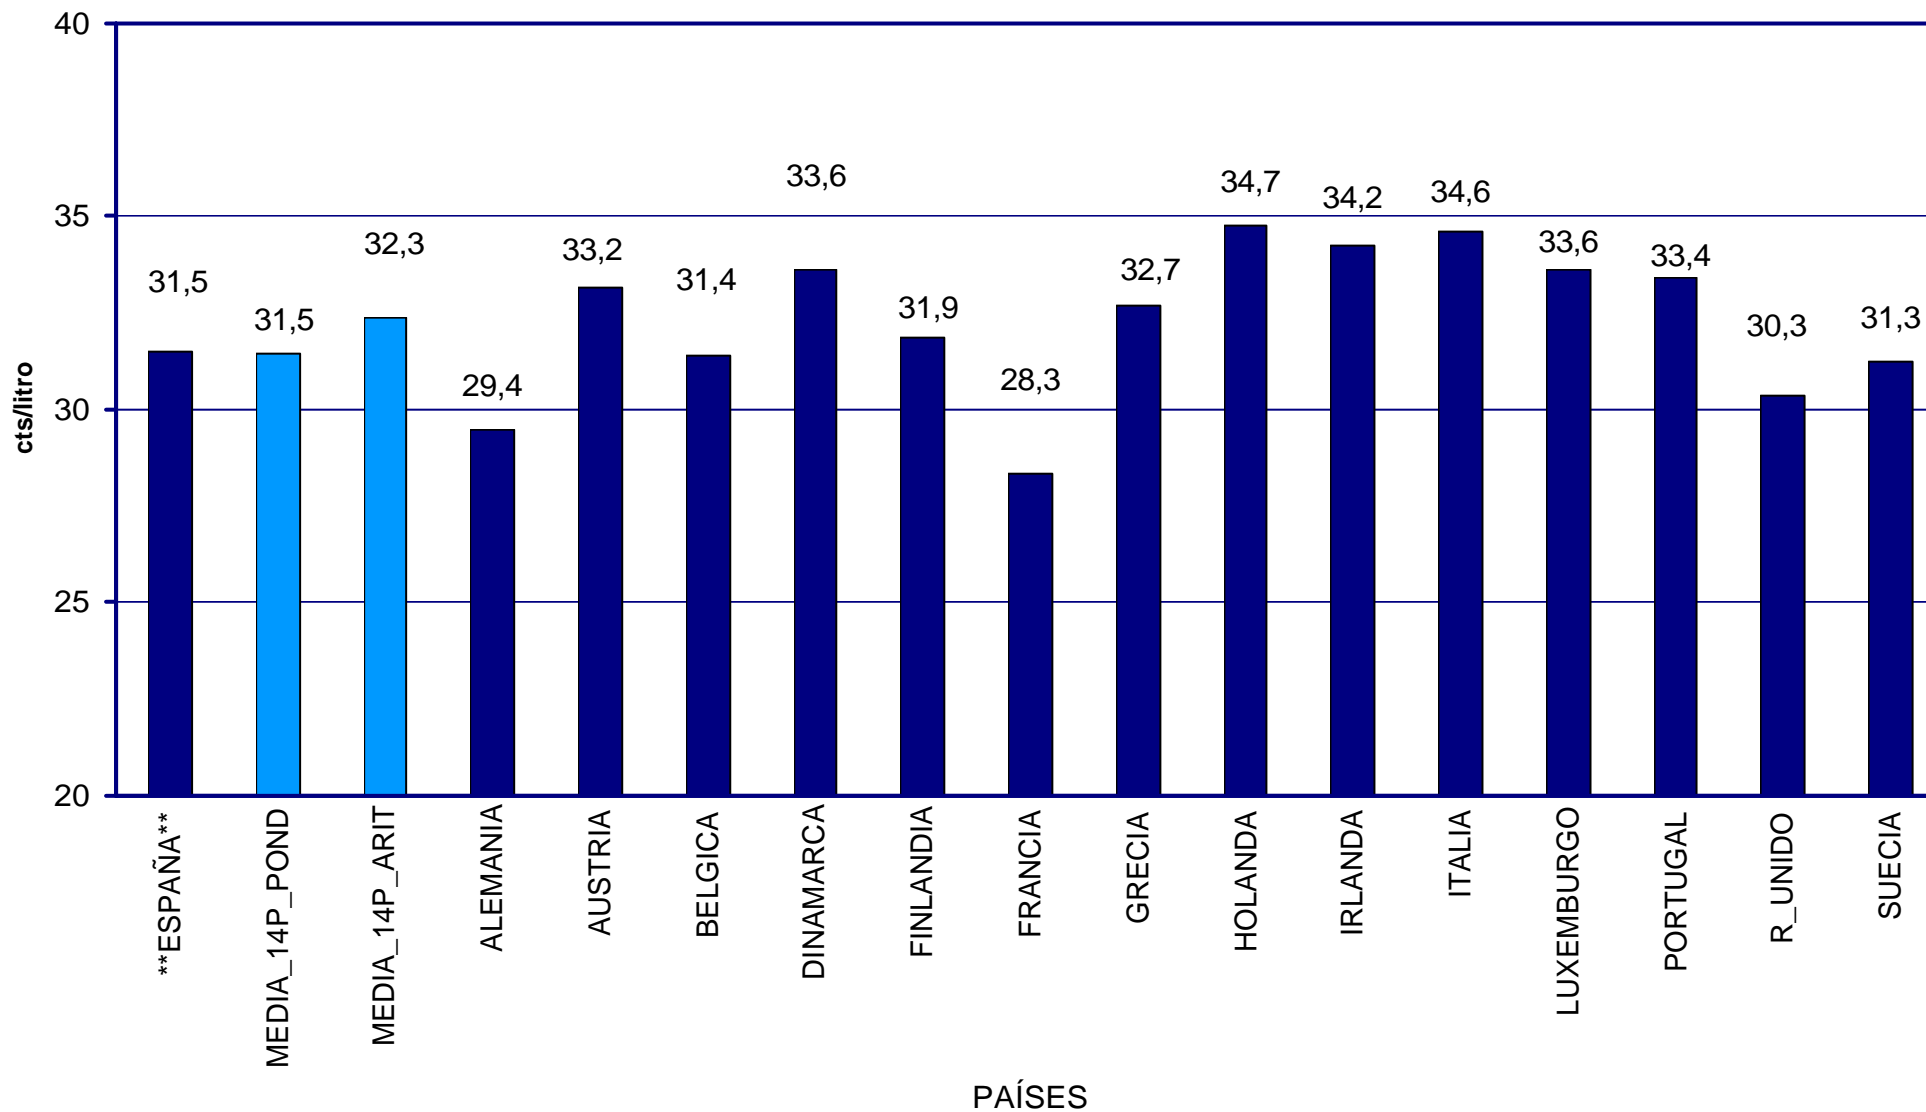

PRECIOS SIN IMPUESTOS DE LA GASOLINA SIN PLOMO EN PAÍSES DE LA U.E. ABRIL 2003

PRECIOS DE
GASOLINAS
Y GASÓLEOS