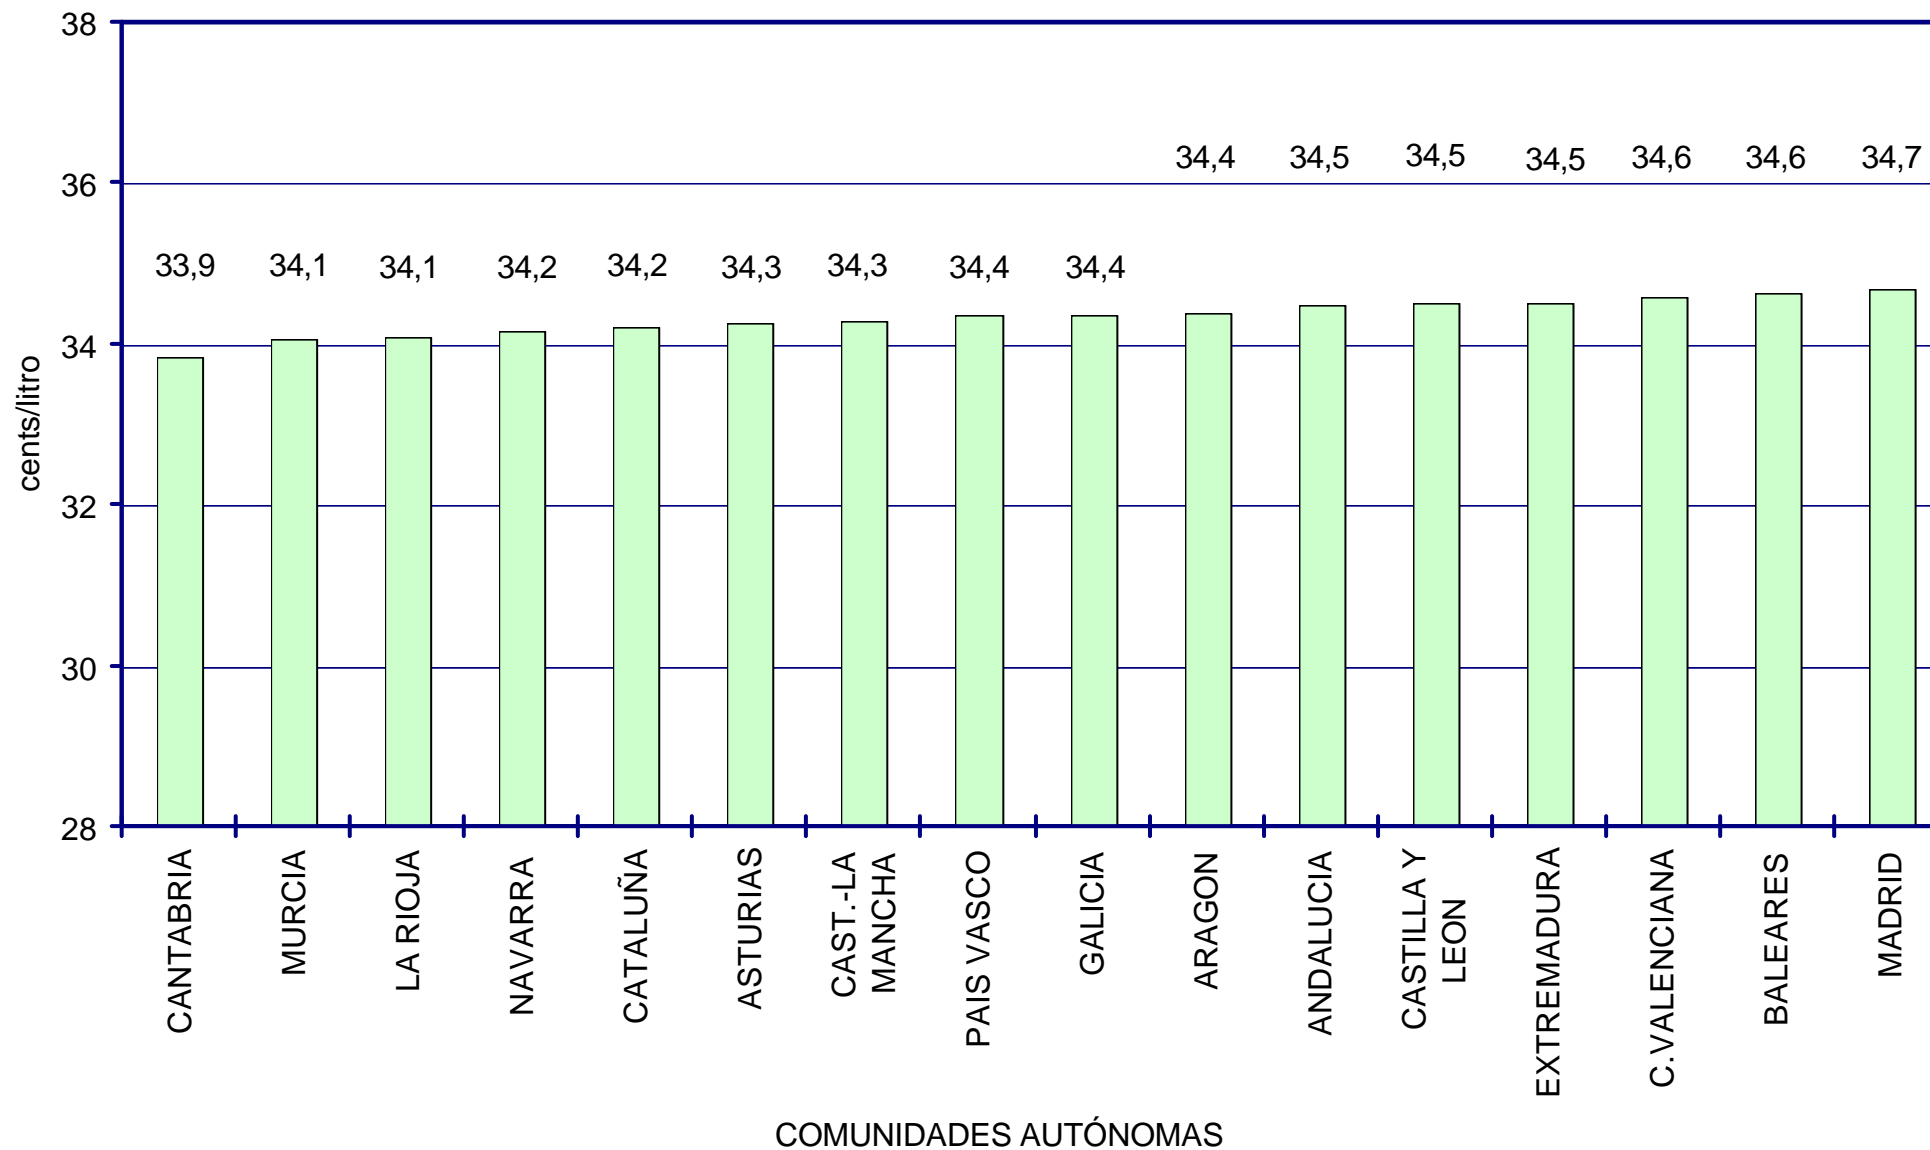

PRECIOS SIN IMPUESTOS GASOLINA SÚPER POR COMUNIDADES AUTÓNOMAS. ABRIL 2003.

PRECIOS DE
GASOLINAS
Y GASÓLEOS