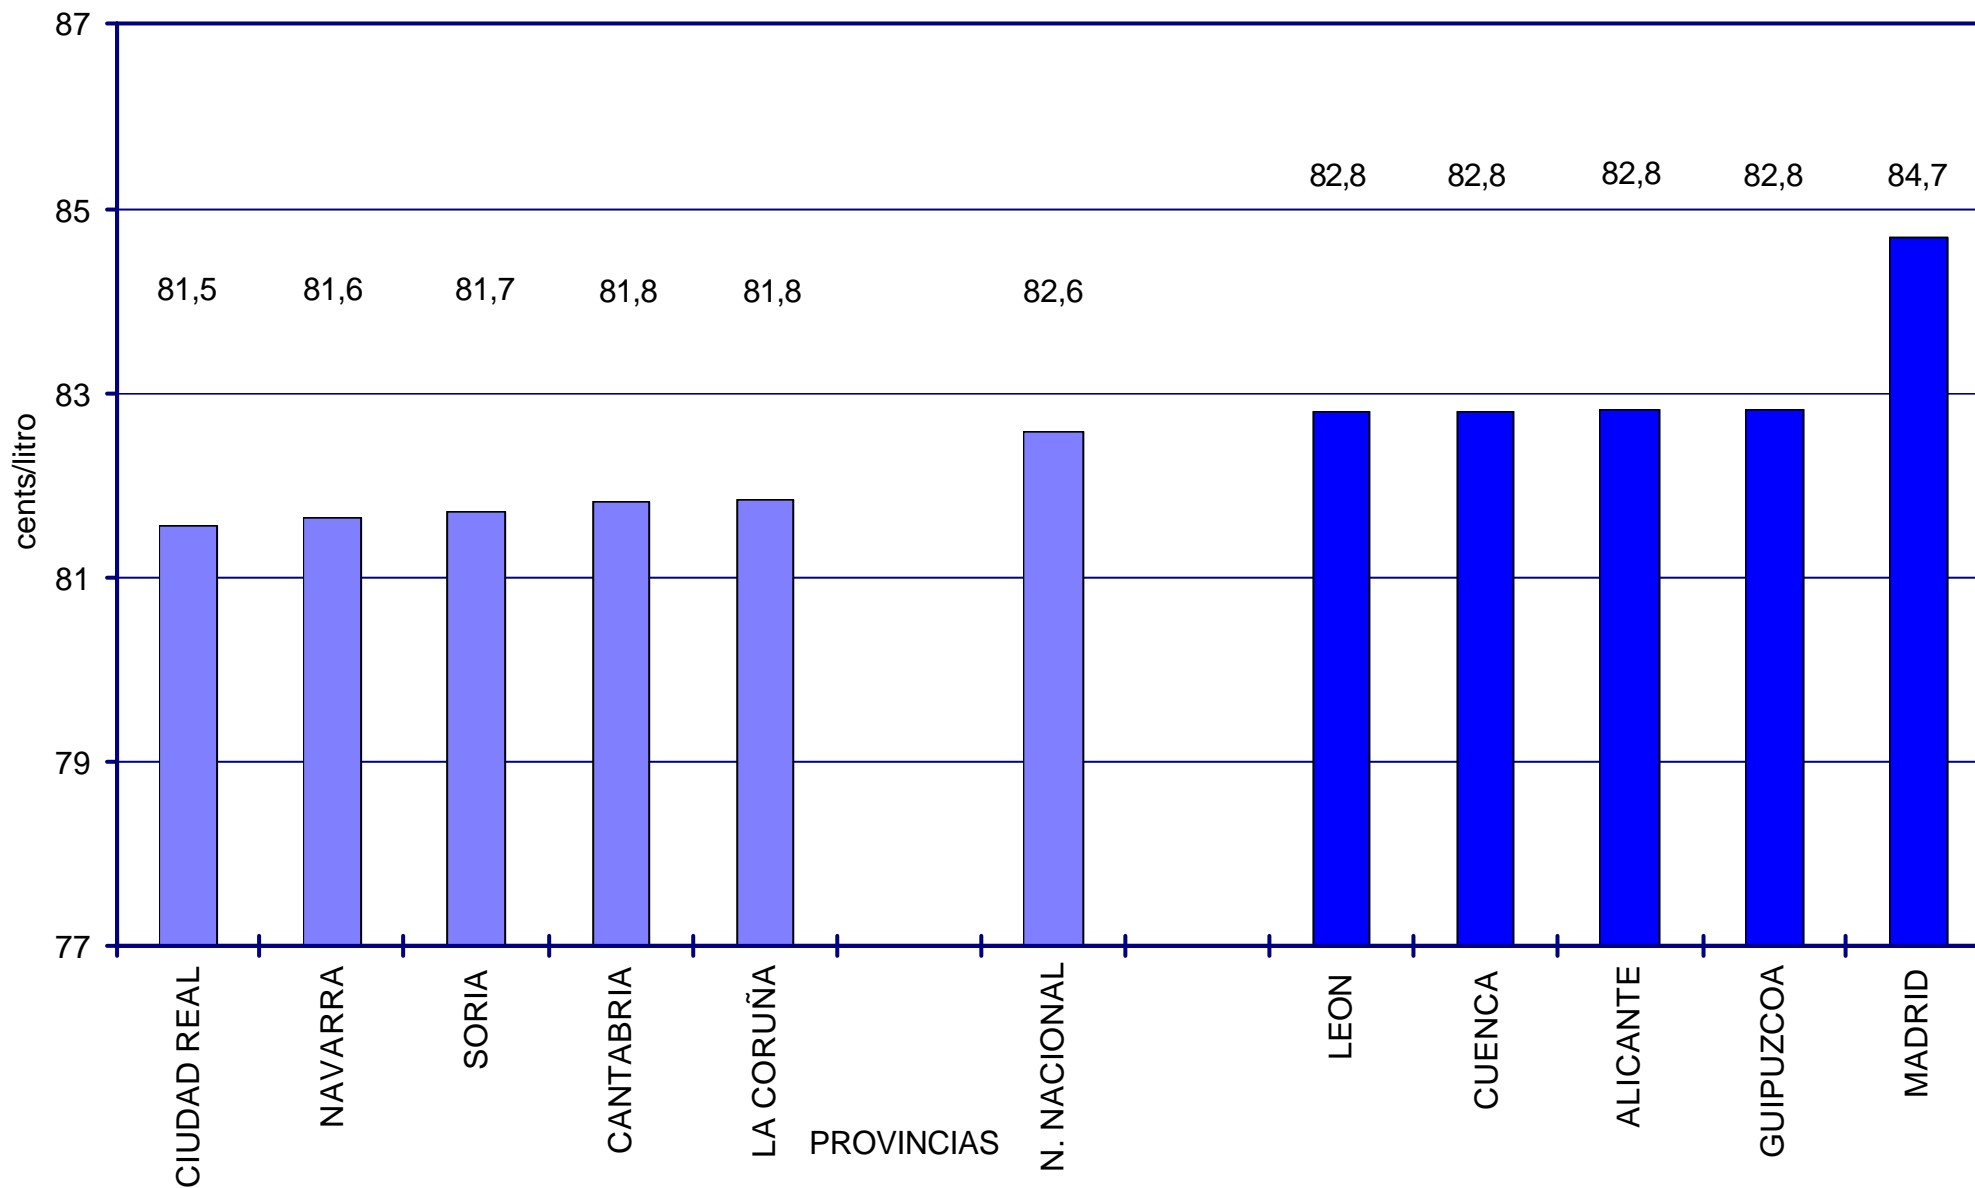

PRECIOS CON IMPUESTOS GASOLINA 95 S/PB DE LAS 5 PROVINCIAS CON PRECIOS MÁS BAJOS Y MÁS ALTOS. ABRIL 2003

PRECIOS DE
GASOLINAS
Y GASÓLEOS