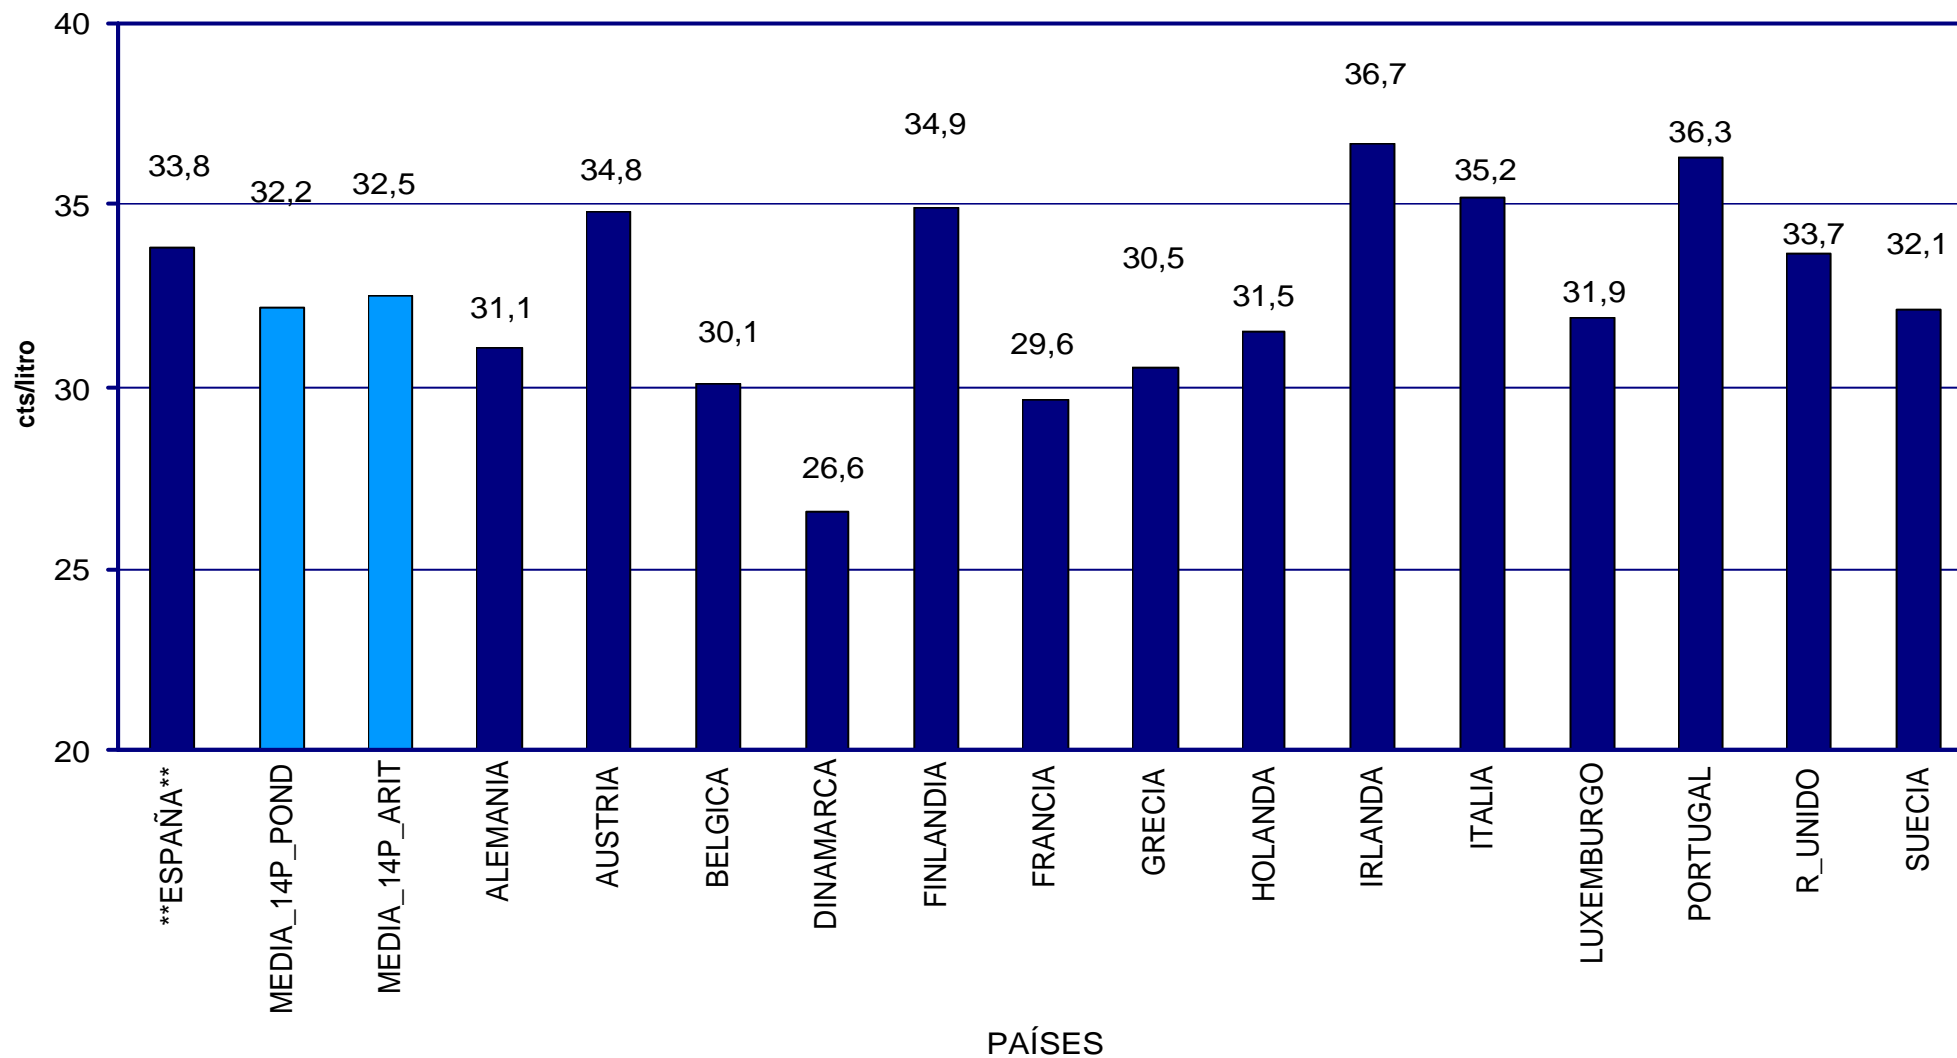

PRECIOS SIN IMPUESTOS DEL GASÓLEO DE AUTOMOCIÓN EN PAÍSES DE LA U.E. ABRIL 2003

PRECIOS DE
GASOLINAS
Y GASÓLEOS