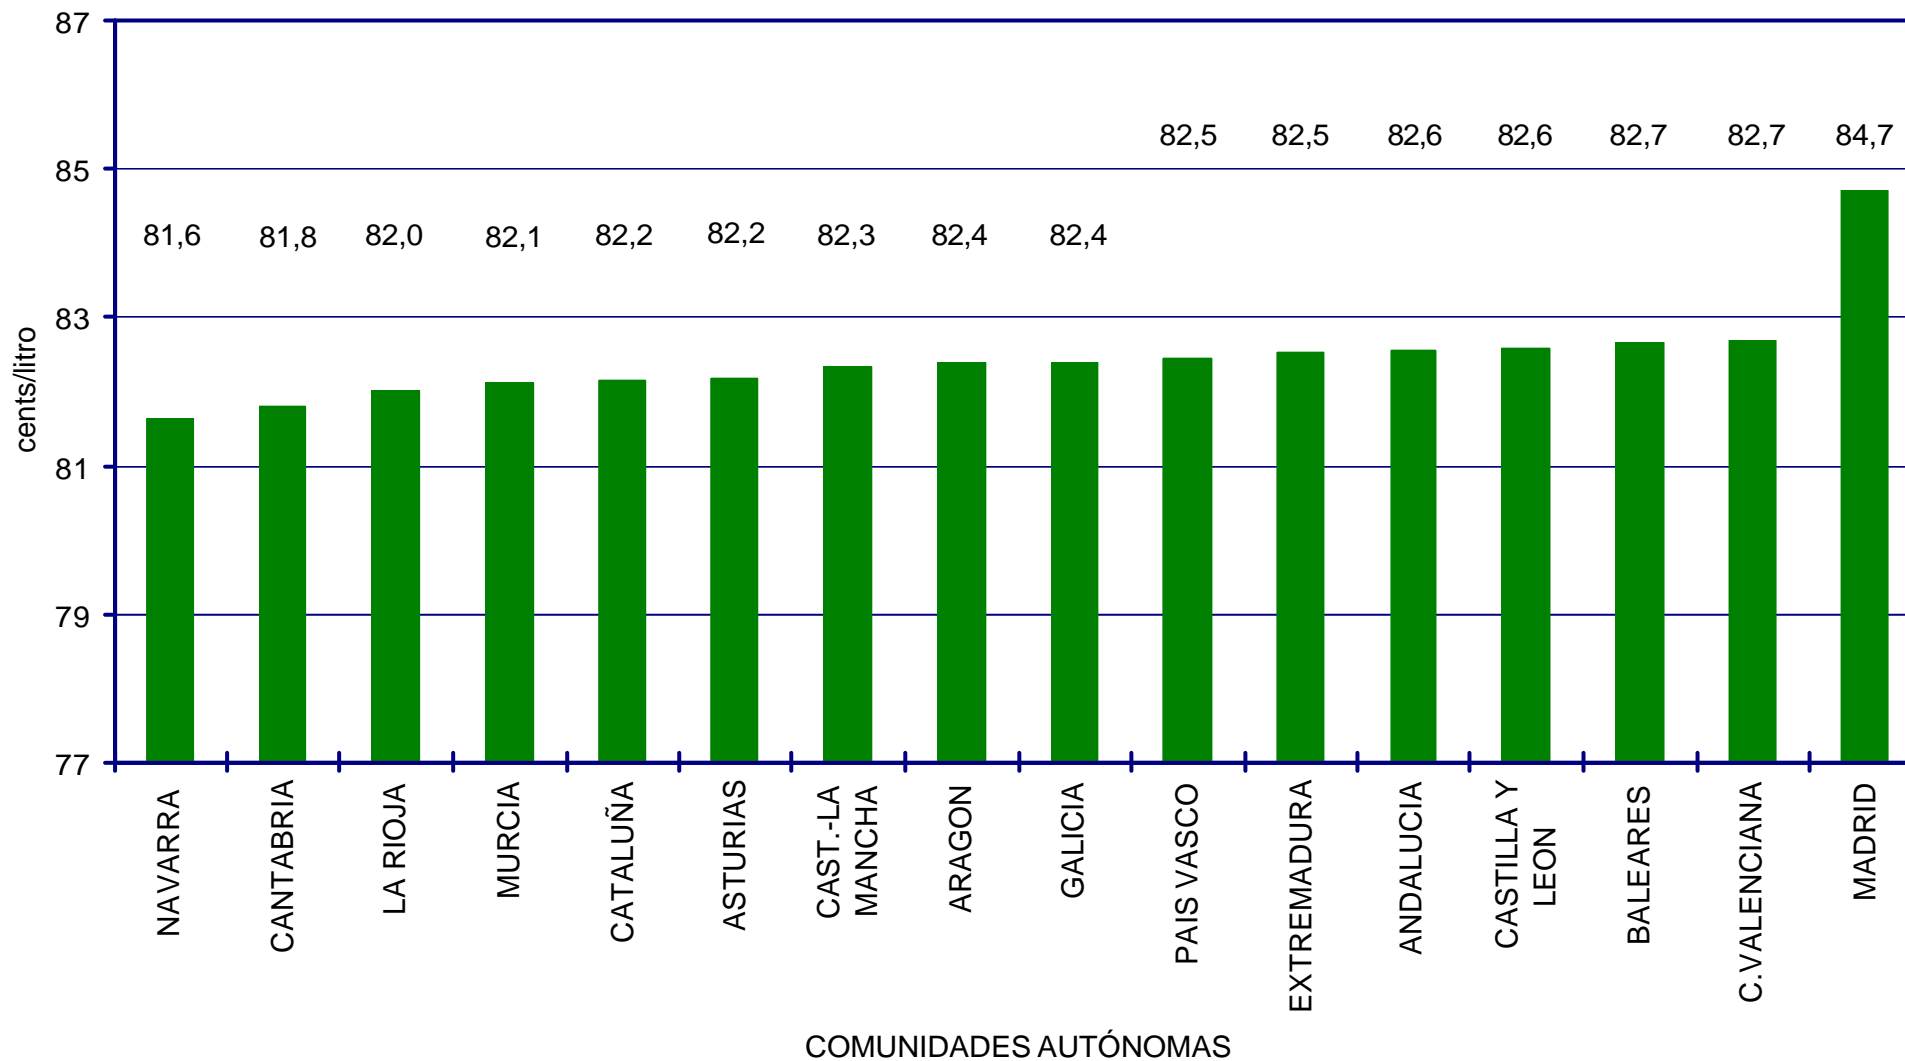

PRECIOS CON IMPUESTOS GASOLINA 95 S/PB POR COMUNIDADES AUTÓNOMAS. ABRIL 2003.

PRECIOS DE
GASOLINAS
Y GASÓLEOS