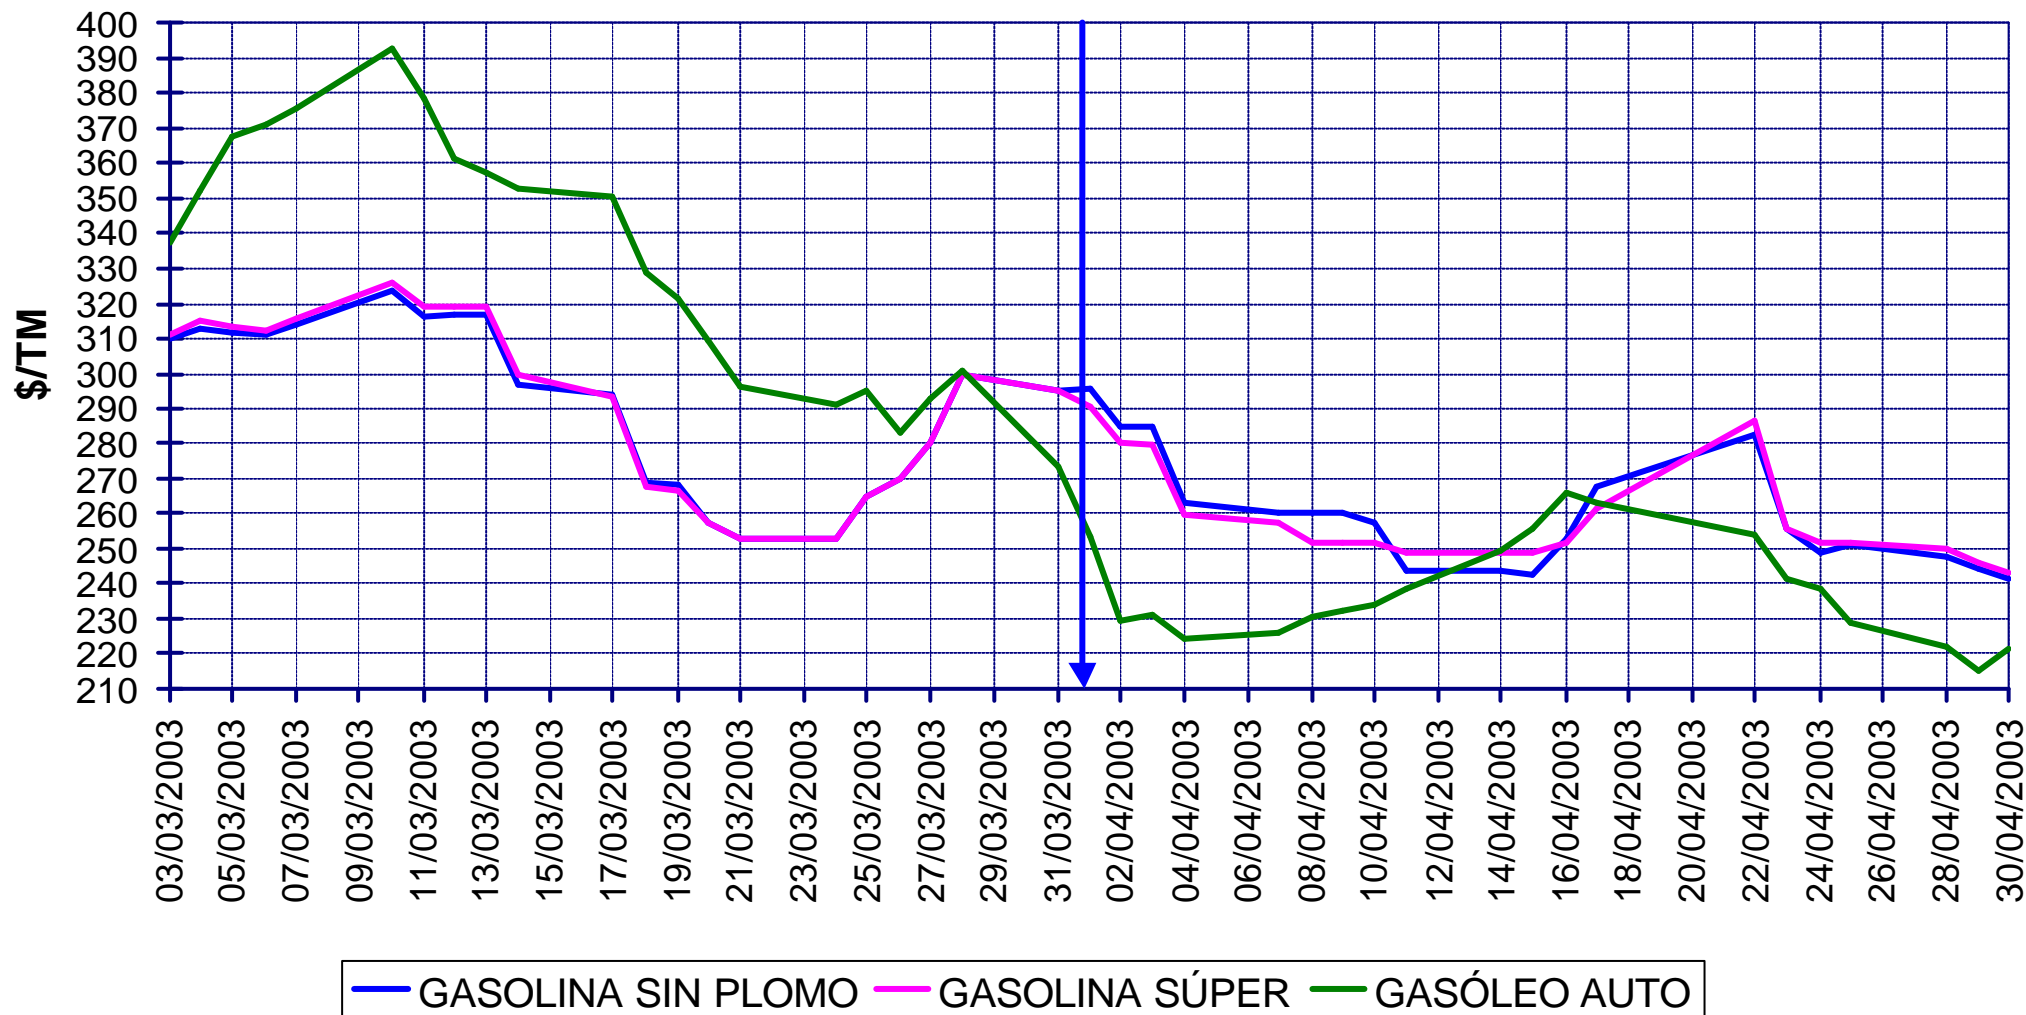

EVOLUCIÓN DE LAS COTIZACIONES FOB DE GASOLINAS Y GASÓLEO AUTO EN LOS MERCADOS DE ITALIA Y NWE (MARZO A ABRIL)

PRECIOS DE
GASOLINAS
Y GASÓLEOS

	mar-03	abr-03
GASOLINA S/PB	292,1	259,4
$/TM: GASOLINA SÚPER	292,9	258,4
GASÓLEO AUTO	332,8	237,7