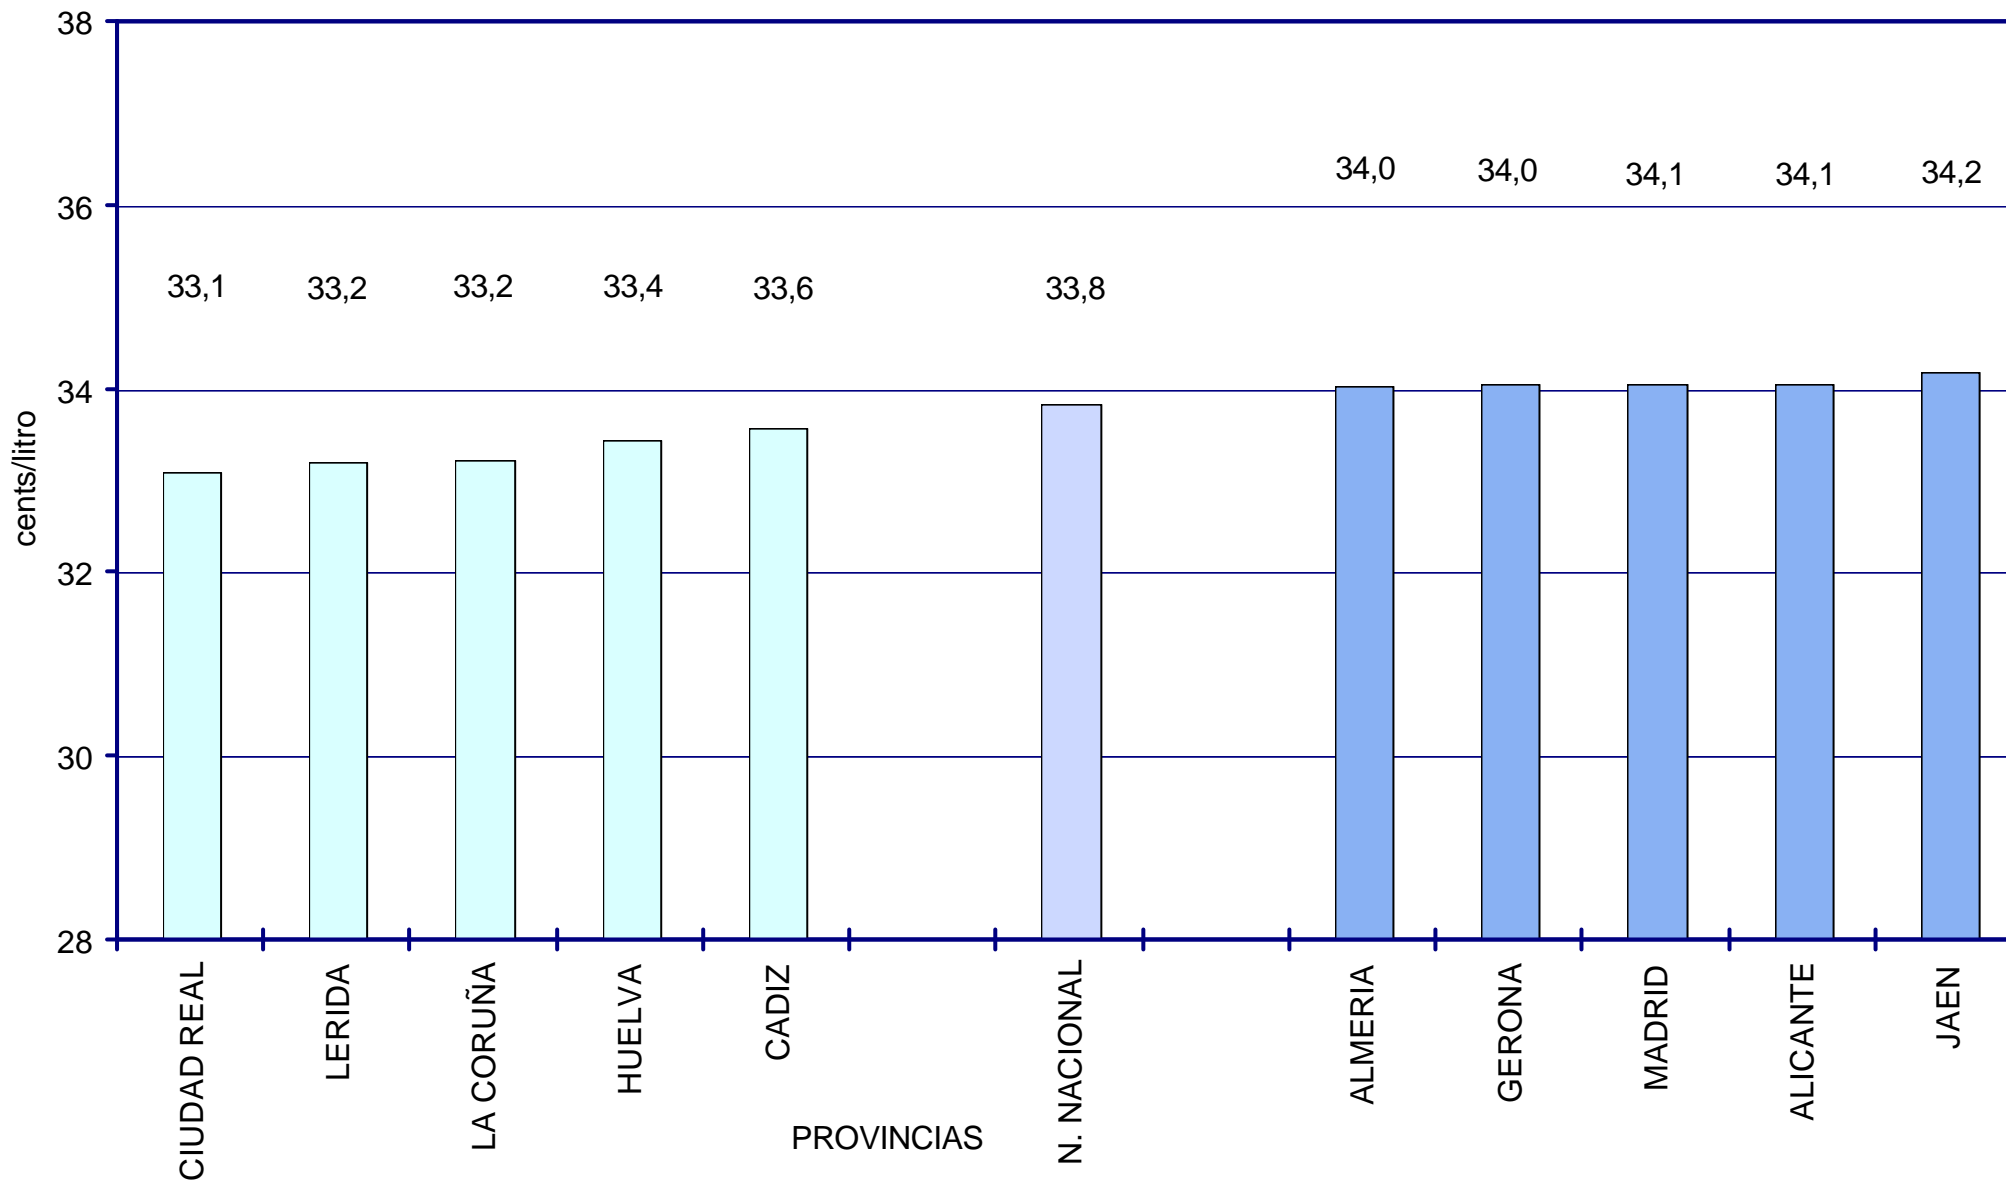

PRECIOS SIN IMPUESTOS GASÓLEO DE AUTOMOCIÓN DE LAS 5 PROVINCIAS CON PRECIOS MÁS BAJOS Y MÁS ALTOS. ABRIL 2003

PRECIOS DE
GASOLINAS
Y GASÓLEOS