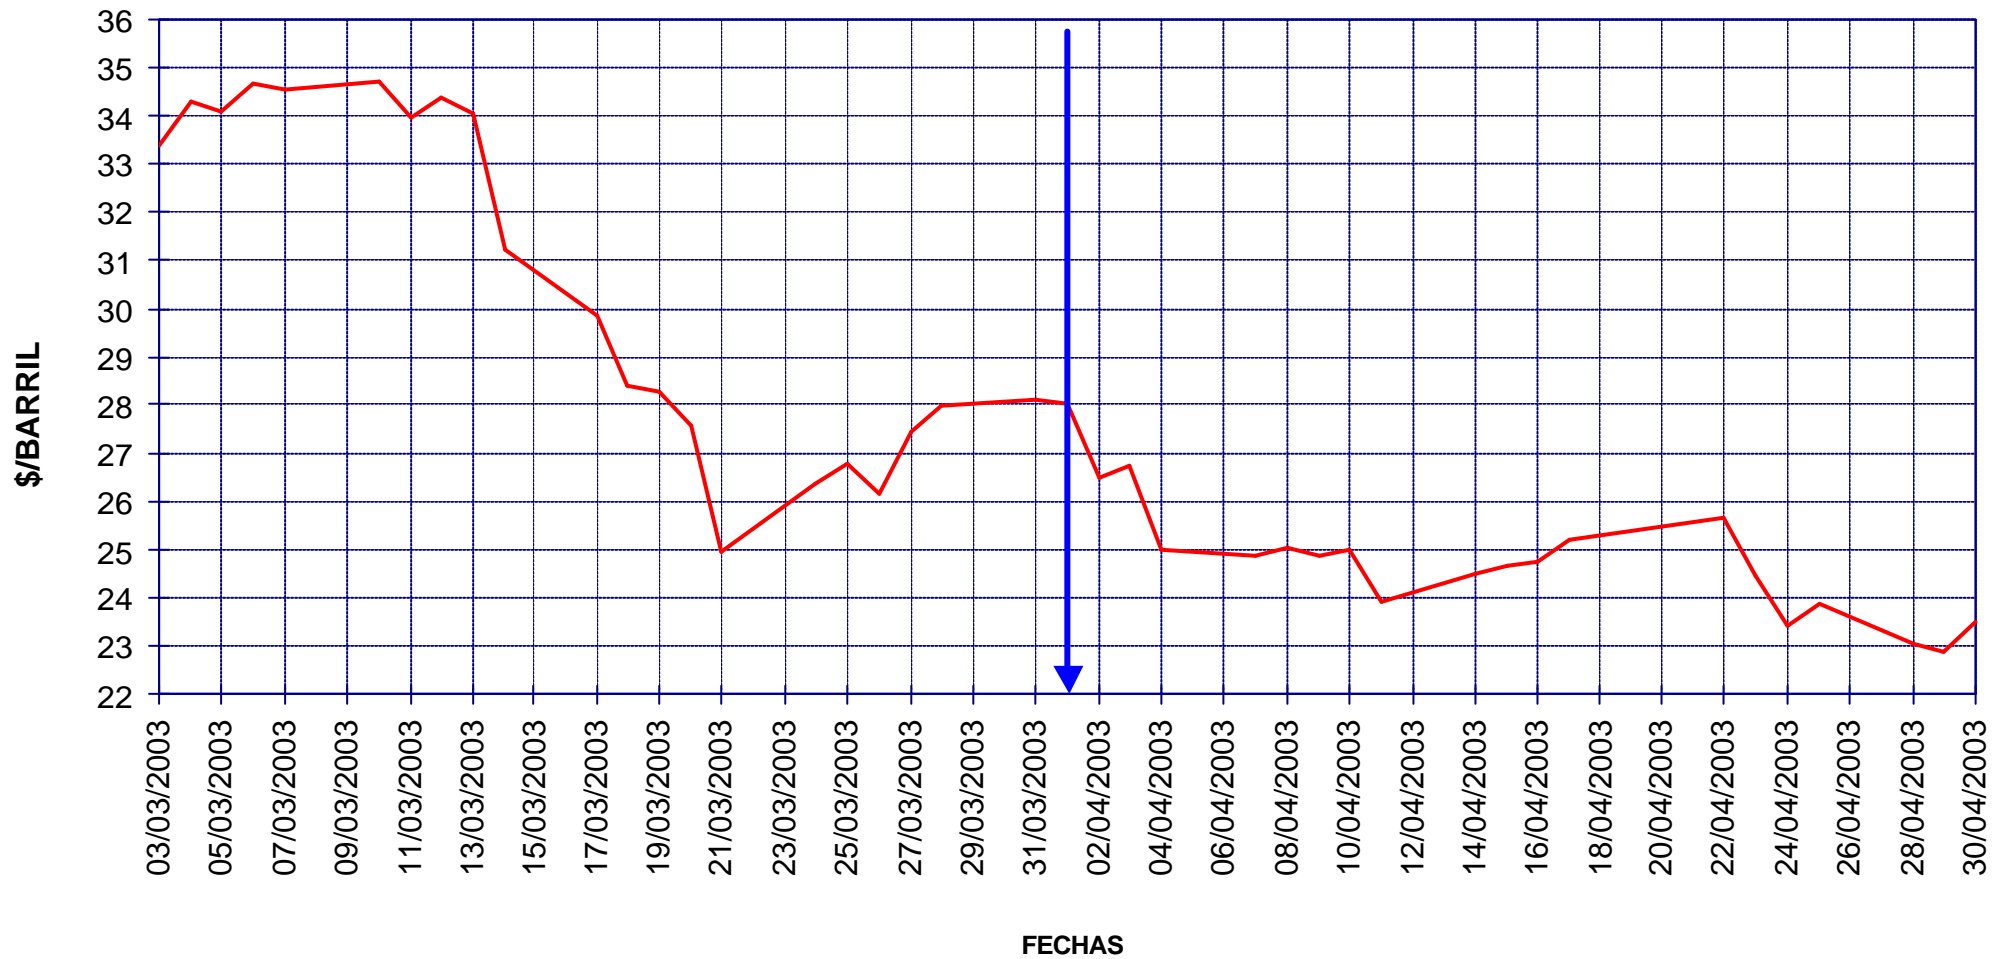

PRECIOS DE CARBURANTES Y COMBUSTIBLES

DATOS DE ABRIL DE 2003

PRESENTACIÓN : mayo de 2.003

- EN PAÍSES CON PRECIOS LIBRES, LOS PRECIOS SE FORMAN EN FUNCIÓN DE LAS SIGUIENTES VARIABLES.
 - COTIZACIÓN INTERNACIONAL DE CRUDOS.
 - COTIZACIÓN INTERNACIONAL DE PRODUCTOS.
 - MARGEN DE DISTRIBUCIÓN Y COMERCIALIZACIÓN.
 - IMPUESTOS VIGENTES.
- LOS DOS PRIMEROS LOS FIJA EL MERCADO.
- LOS IMPUESTOS CORRESPONDEN A LOS FIJADOS POR EL GOBIERNO DE CADA PAÍS.
- EL MARGEN DE DISTRIBUCIÓN Y COMERCIALIZACIÓN VARÍA EN FUNCIÓN DE:
 - LOCALIZACIÓN GEOGRÁFICA (NÚCLEO URBANO, CARRETERA, PROXIMIDAD A REFINERÍAS O ENTRADAS COSTERAS, ETC).
 - RELACIONES EXISTENTES ENTRE COMPAÑÍAS PETROLERAS Y EE.SS. (PROPIEDAD, ABANDERAMIENTO, EXCLUSIVA, ETC).
 - EXISTENCIA DE PROMOCIONES LOCALES.
 - POLÍTICAS DE MARKETING EMPRESARIAL.
 - ETC.

COTIZACIONES INTERNACIONALES

EVOLUCIÓN COTIZACIÓN CRUDO BRENT DATED (MARZO A ABRIL)

MEDIA \$/BARRIL: MARZO 30,54 - ABRIL 24,85

EVOLUCIÓN COTIZACIONES MENSUALES CRUDO BRENT DATED

PRECIOS DE
GASOLINAS
Y GASÓLEOS

MEDIA \$/BARRIL: 2.003 29,22 - 2.002 25,02 - 2.001 24,45

COTIZACIONES BRENT "DATED" Y A PLAZOS

EJE X.-FECHAS DIARIAS CON ORIGEN LOS DIAS 1 Ó 10 DEL MES ANTERIOR A ÚLTIMA FECHA

PRECIOS DE
GASOLINAS
Y GASÓLEOS