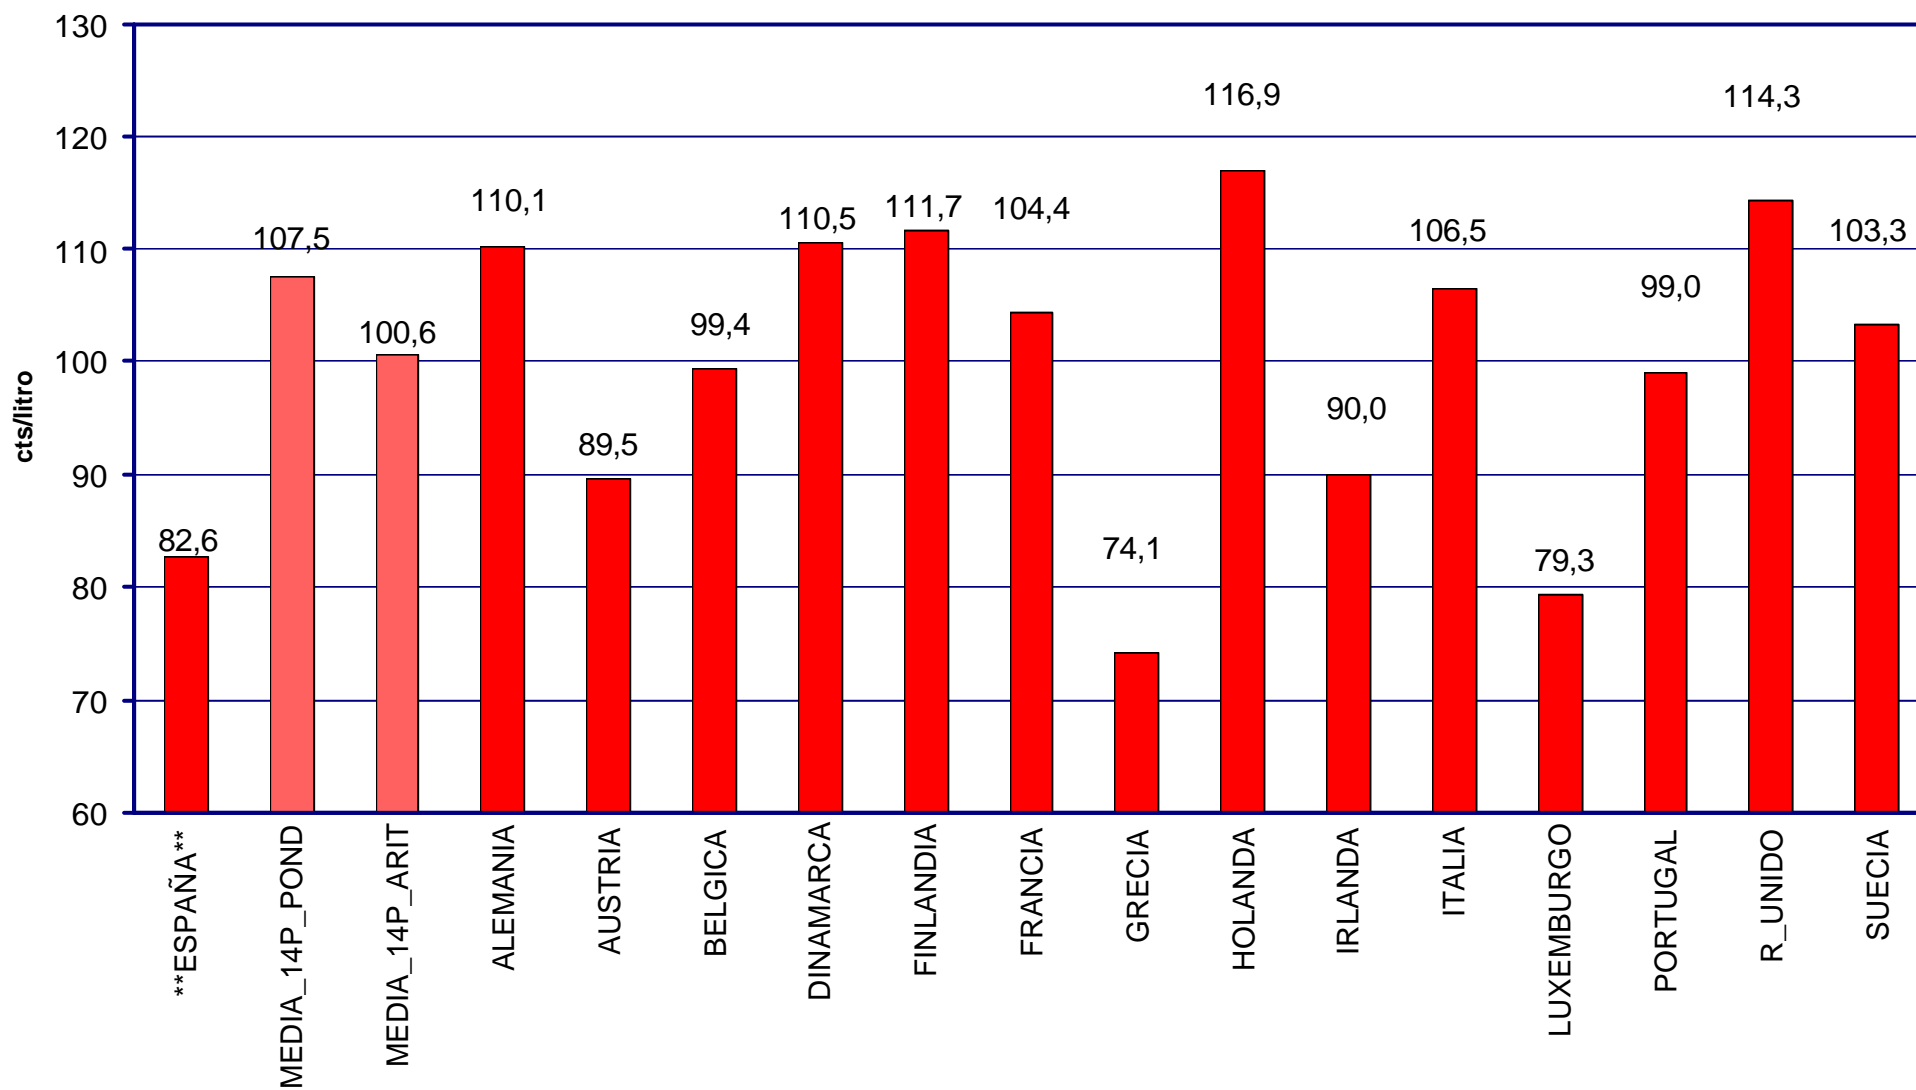

PRECIOS CON IMPUESTOS DE LA GASOLINA SIN PLOMO EN PAÍSES DE LA U.E. ABRIL 2003

PRECIOS DE
GASOLINAS
Y GASÓLEOS