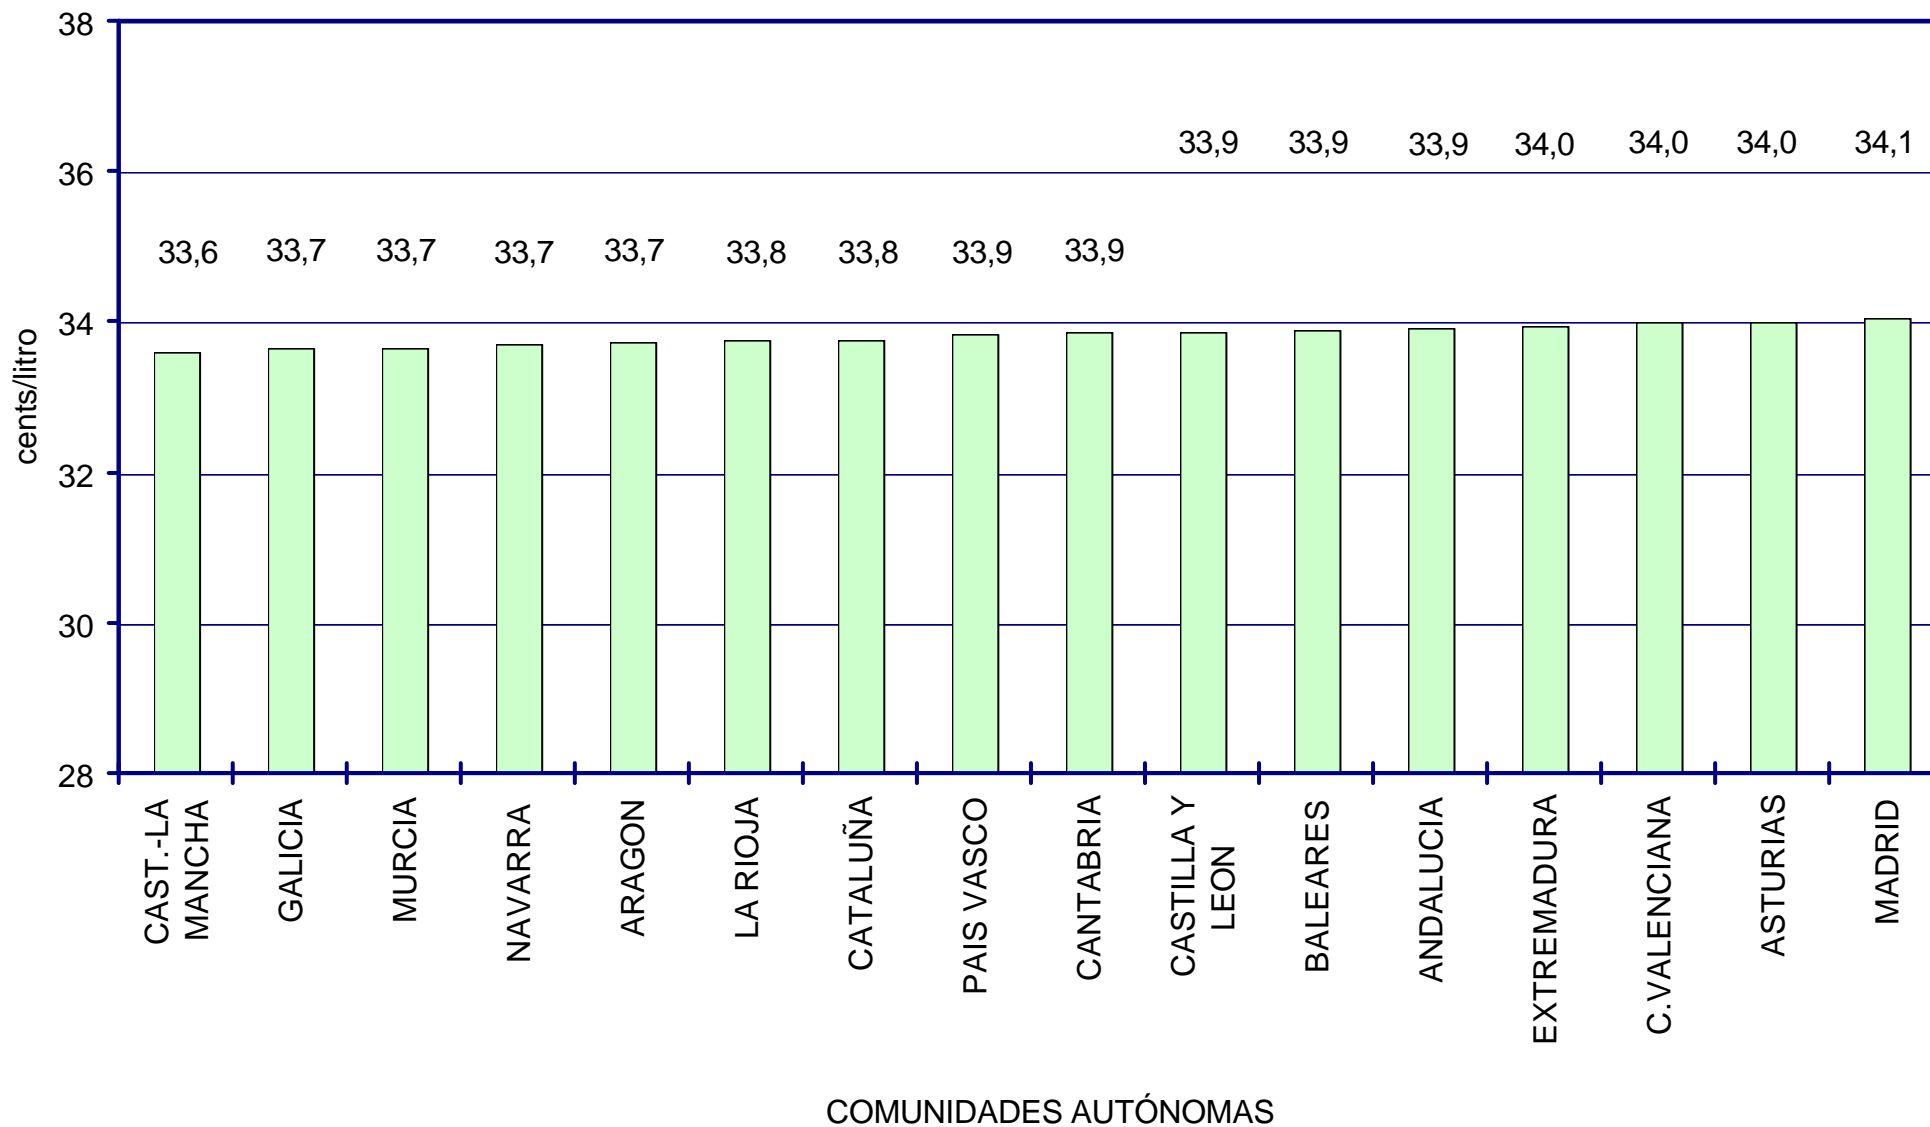

PRECIOS SIN IMPUESTOS GASÓLEO DE AUTOMOCIÓN POR COMUNIDADES AUTÓNOMAS. ABRIL 2003.

PRECIOS DE
GASOLINAS
Y GASÓLEOS