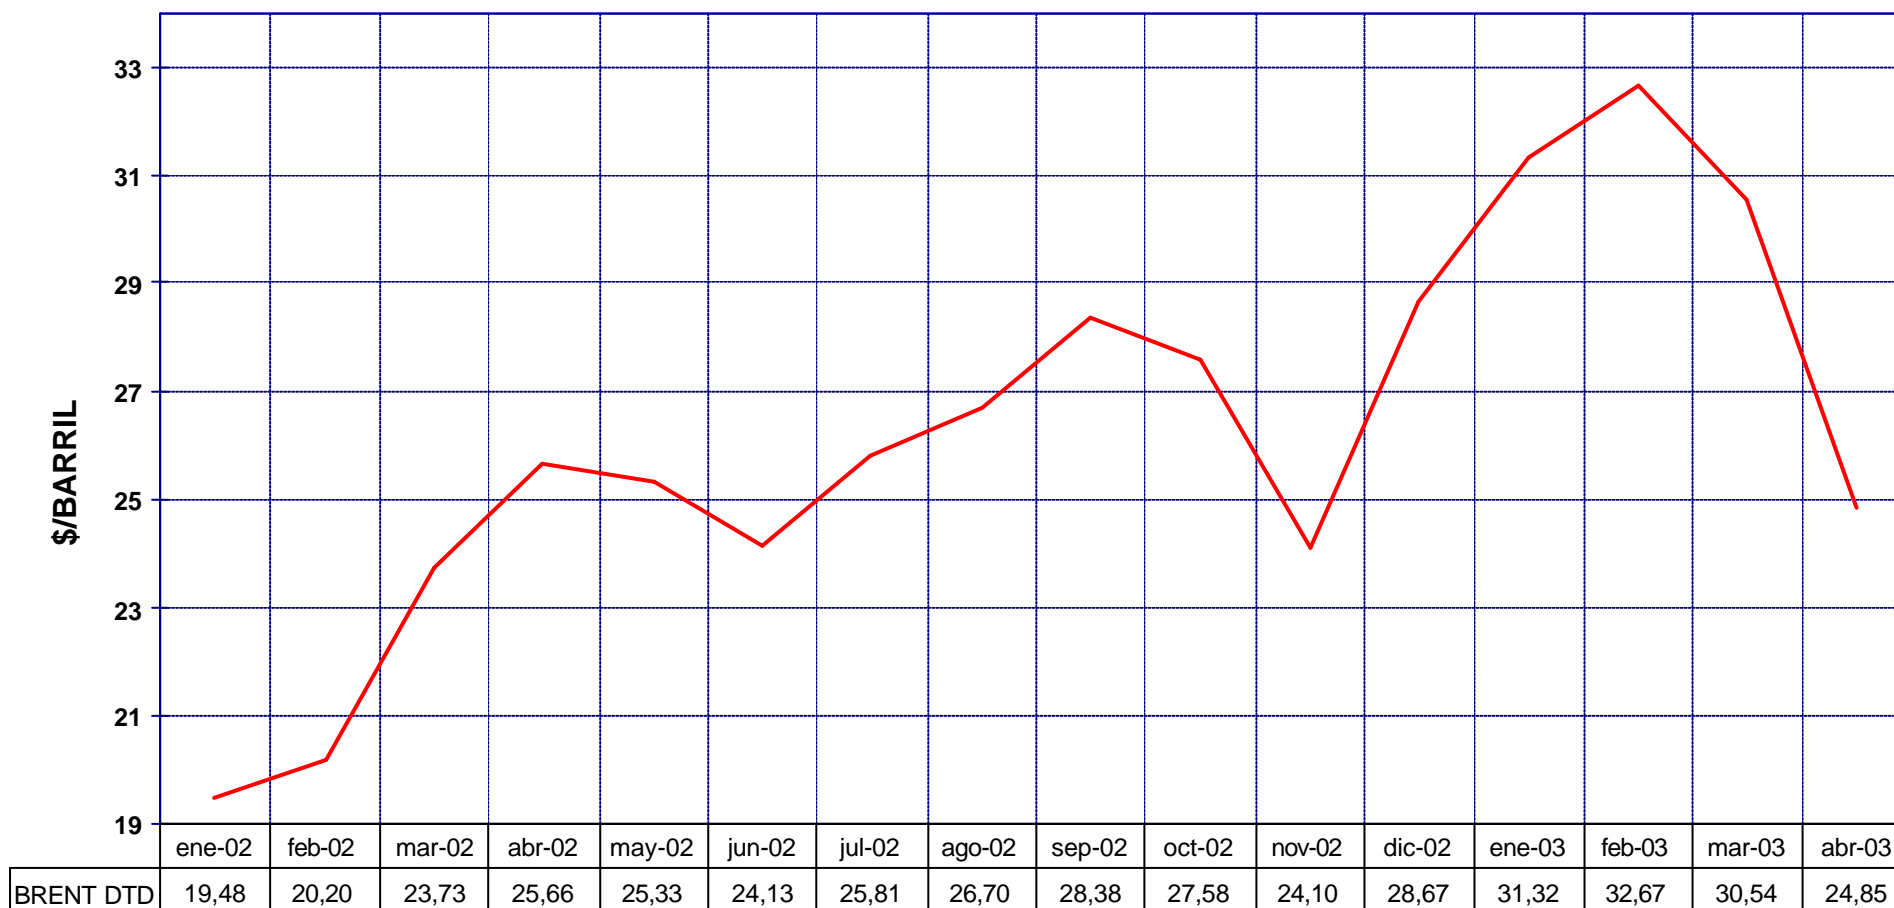

PRECIOS DE CARBURANTES Y COMBUSTIBLES

DATOS DE ABRIL DE 2003

PRESENTACIÓN : mayo de 2.003

- EN PAÍSES CON PRECIOS LIBRES, LOS PRECIOS SE FORMAN EN FUNCIÓN DE LAS SIGUIENTES VARIABLES.
 - COTIZACIÓN INTERNACIONAL DE CRUDOS.
 - COTIZACIÓN INTERNACIONAL DE PRODUCTOS.
 - MARGEN DE DISTRIBUCIÓN Y COMERCIALIZACIÓN.
 - IMPUESTOS VIGENTES.
- LOS DOS PRIMEROS LOS FIJA EL MERCADO.
- LOS IMPUESTOS CORRESPONDEN A LOS FIJADOS POR EL GOBIERNO DE CADA PAÍS.
- EL MARGEN DE DISTRIBUCIÓN Y COMERCIALIZACIÓN VARÍA EN FUNCIÓN DE:
 - LOCALIZACIÓN GEOGRÁFICA (NÚCLEO URBANO, CARRETERA, PROXIMIDAD A REFINERÍAS O ENTRADAS COSTERAS, ETC).
 - RELACIONES EXISTENTES ENTRE COMPAÑÍAS PETROLERAS Y EE.SS. (PROPIEDAD, ABANDERAMIENTO, EXCLUSIVA, ETC).
 - EXISTENCIA DE PROMOCIONES LOCALES.
 - POLÍTICAS DE MARKETING EMPRESARIAL.
 - ETC.

COTIZACIONES INTERNACIONALES

EVOLUCIÓN COTIZACIÓN CRUDO BRENT DATED (MARZO A ABRIL)

MEDIA \$/BARRIL: MARZO 30,54 - ABRIL 24,85

EVOLUCIÓN COTIZACIONES MENSUALES CRUDO BRENT DATED

PRECIOS DE
GASOLINAS
Y GASÓLEOS

MEDIA \$/BARRIL: 2.003 29,22 - 2.002 25,02 - 2.001 24,45

COTIZACIONES BRENT "DATED" Y A PLAZOS

EJE X.-FECHAS DIARIAS CON ORIGEN LOS DIAS 1 Ó 10 DEL MES ANTERIOR A ÚLTIMA FECHA

PRECIOS DE
GASOLINAS
Y GASÓLEOS