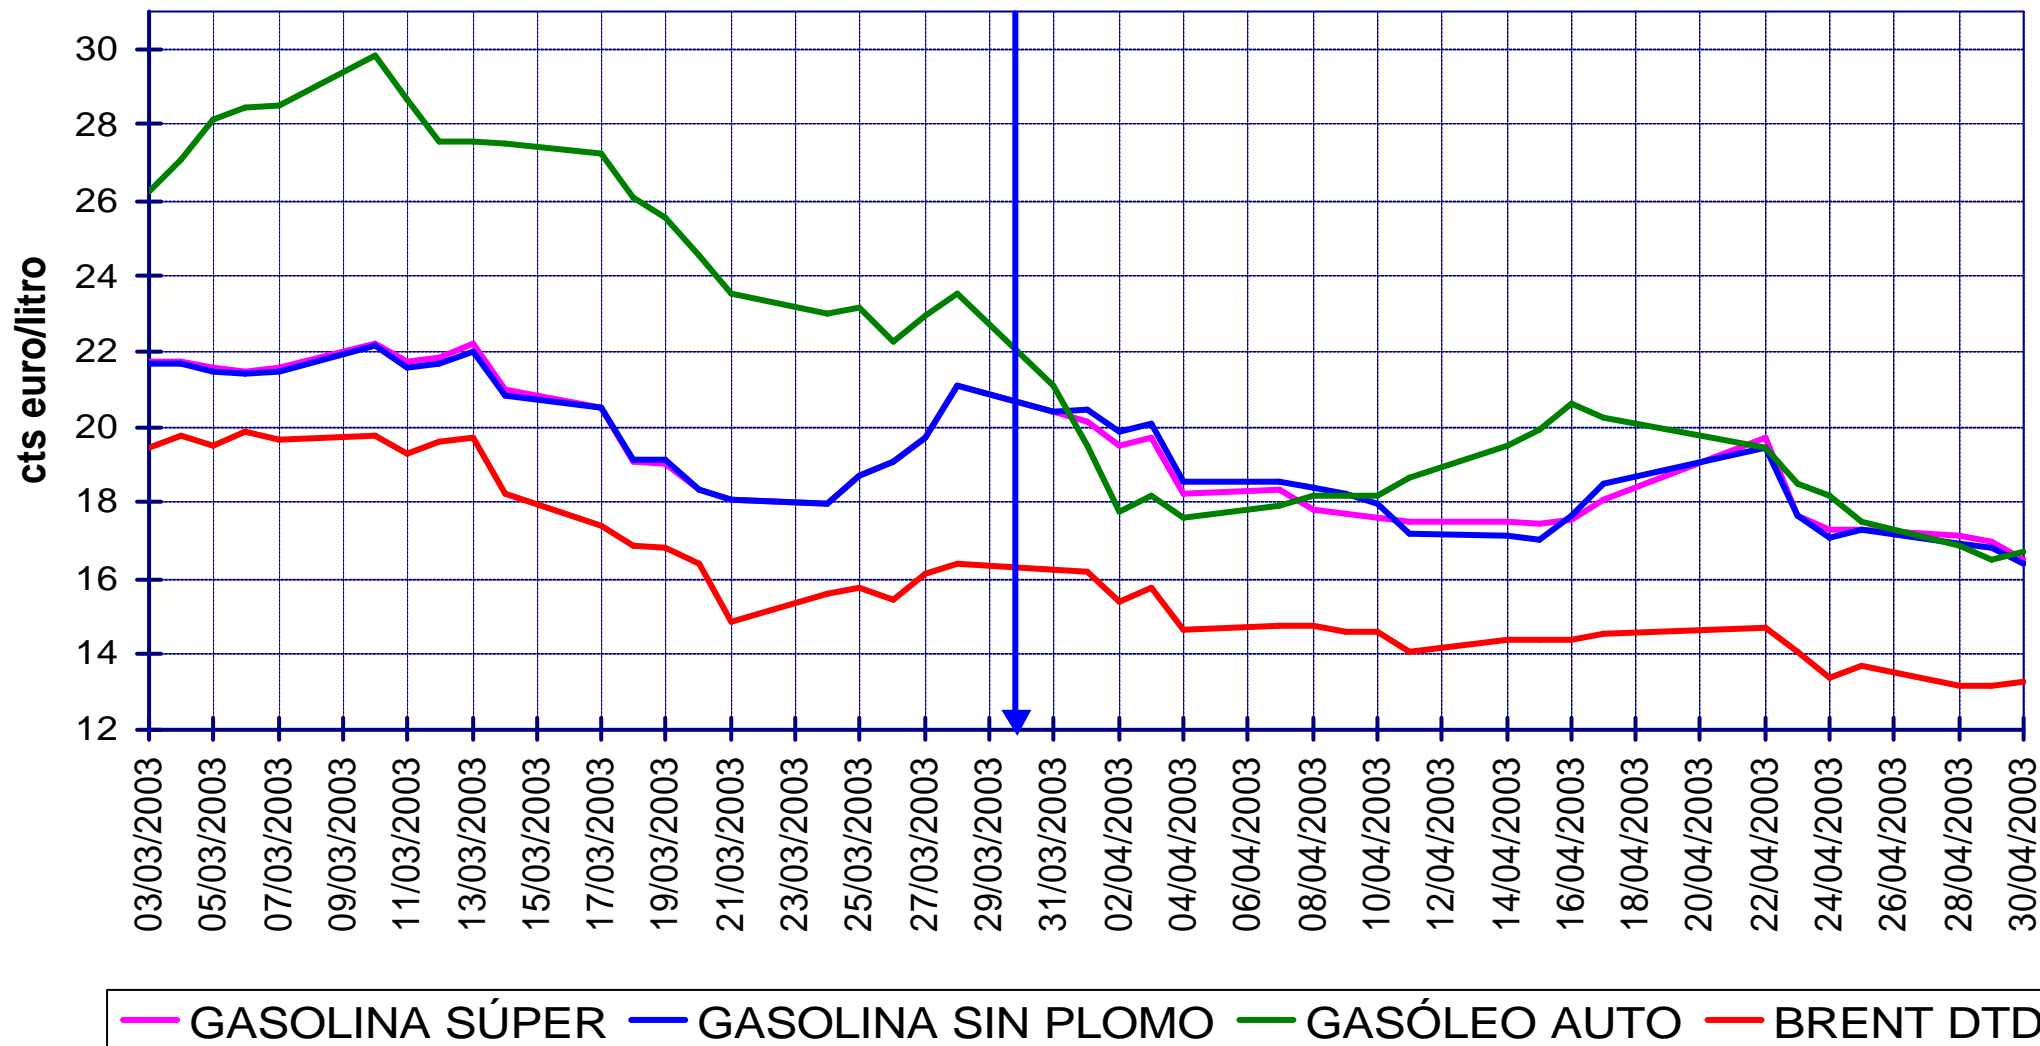

EVOLUCIÓN DE LAS COTIZACIONES INTERNACIONALES FOB EN CTS/LITRO DE CRUDOS, GASOLINAS Y GASÓLEO AUTO (MARZO A ABRIL; MERCADOS ITALIA Y NWE)

PRECIOS DE
GASOLINAS
Y GASÓLEOS