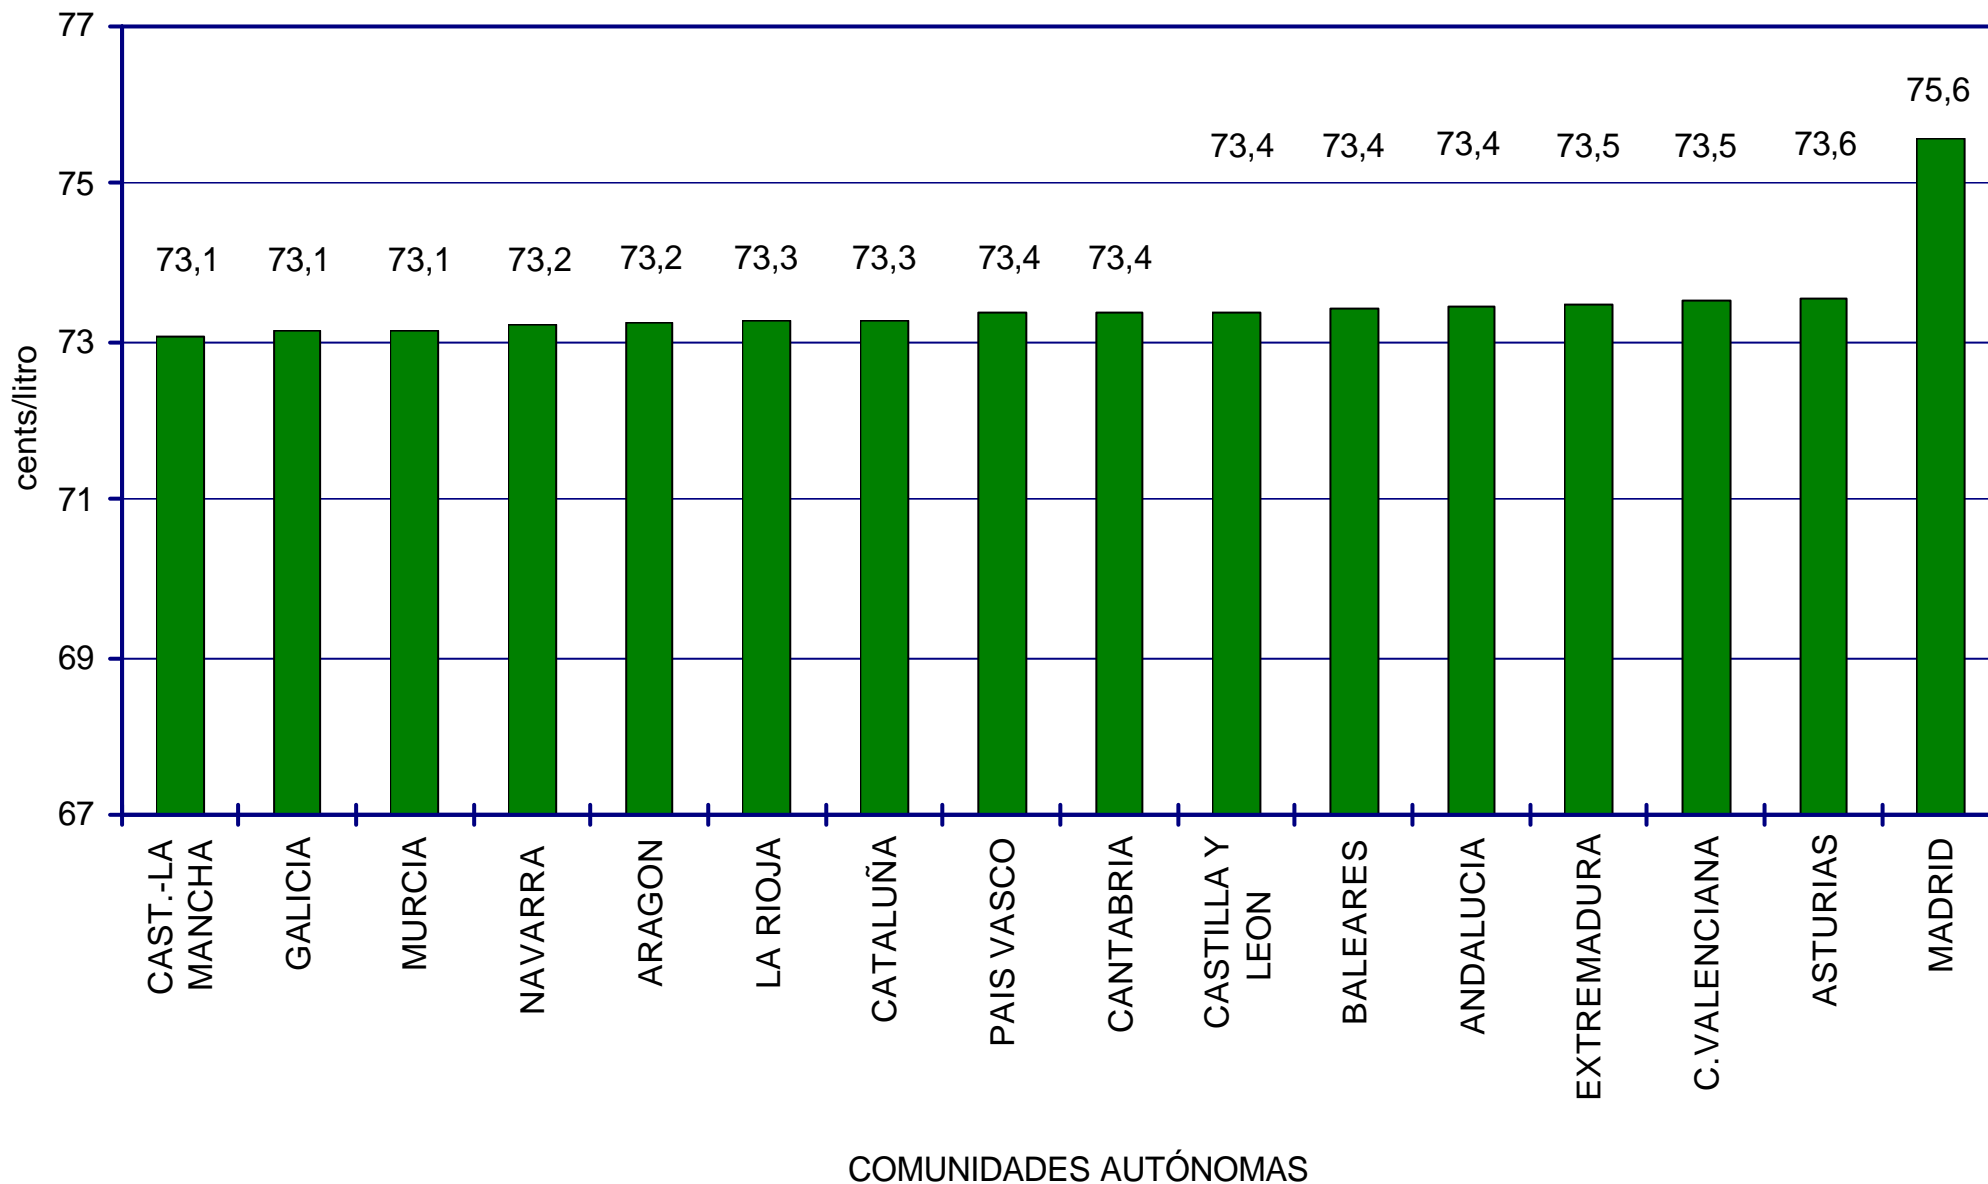

PRECIOS CON IMPUESTOS GASÓLEO DE AUTOMOCIÓN POR COMUNIDADES AUTÓNOMAS. ABRIL 2003.

PRECIOS DE
GASOLINAS
Y GASÓLEOS