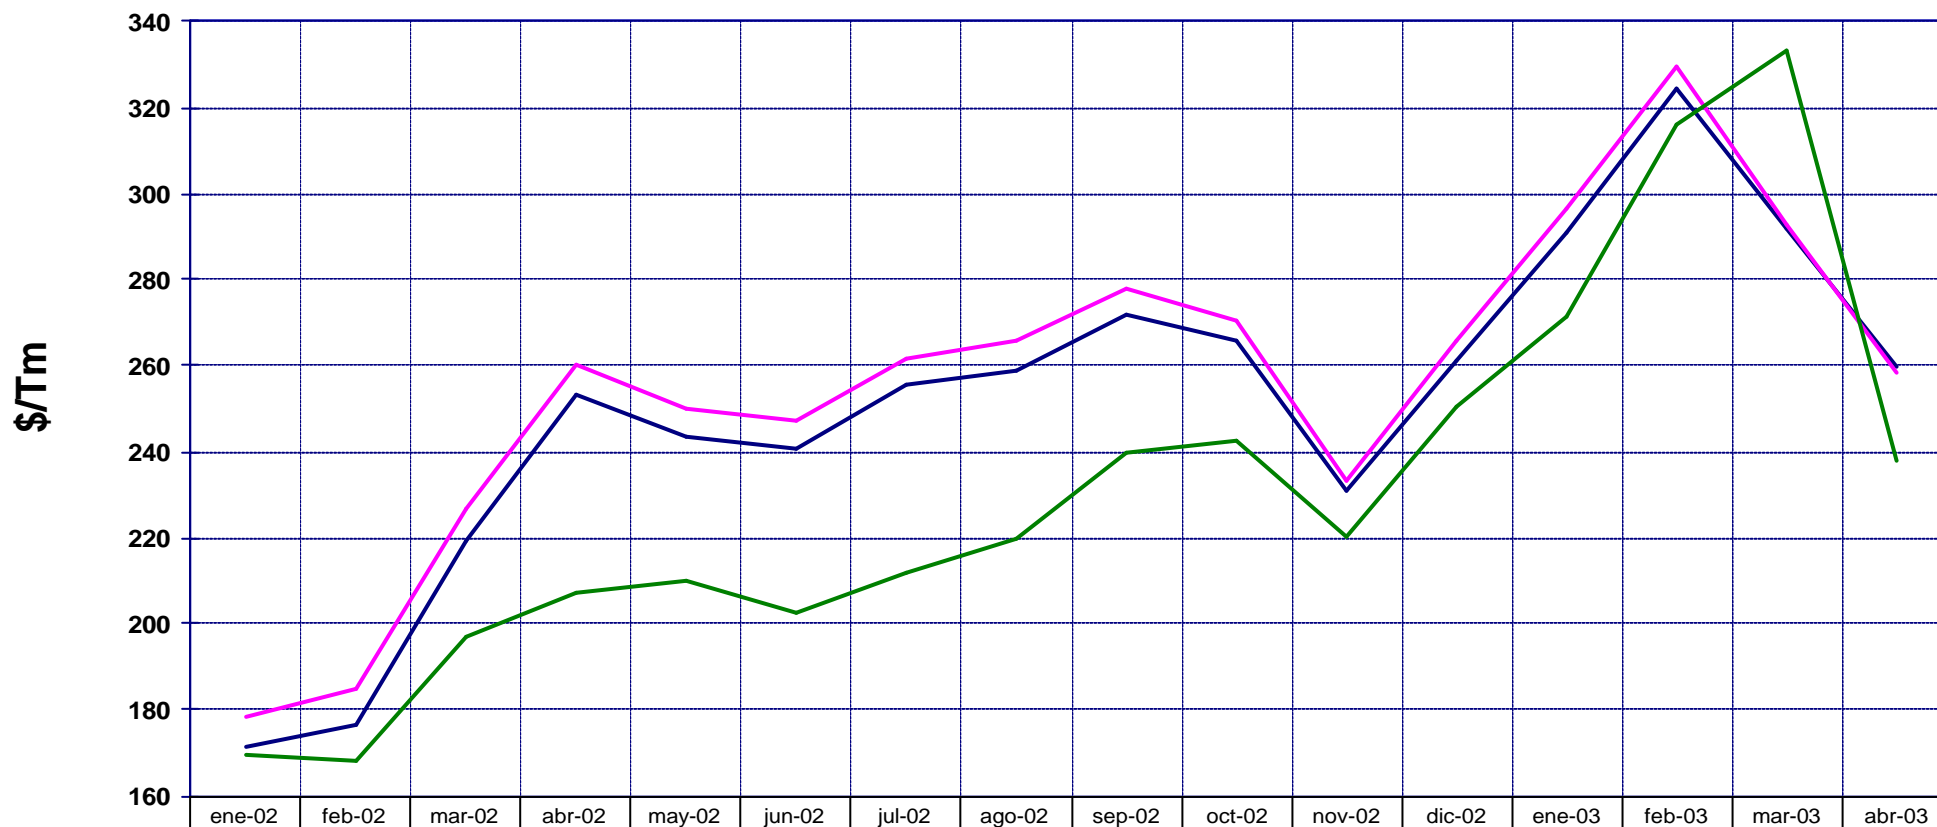

ene-02	feb-02	mar-02	abr-02	may-02	jun-02	jul-02	ago-02	sep-02	oct-02	nov-02	dic-02	ene-03	feb-03	mar-03	abr-03
— GASOLINA S/PB	171,3	176,8	219,4	253,7	243,2	241,0	255,6	258,9	271,9	265,6	230,6	261,3	290,9	324,4	292,1	259,4
— GASOLINA SÚPER	178,1	185,0	227,0	260,5	249,9	247,6	262,0	265,5	277,9	270,6	233,6	265,9	296,7	329,4	292,9	258,4
— GASÓLEO AUTO	169,6	168,5	196,9	207,0	210,1	202,7	211,9	219,8	239,8	242,8	220,3	250,5	271,4	315,8	332,8	237,7