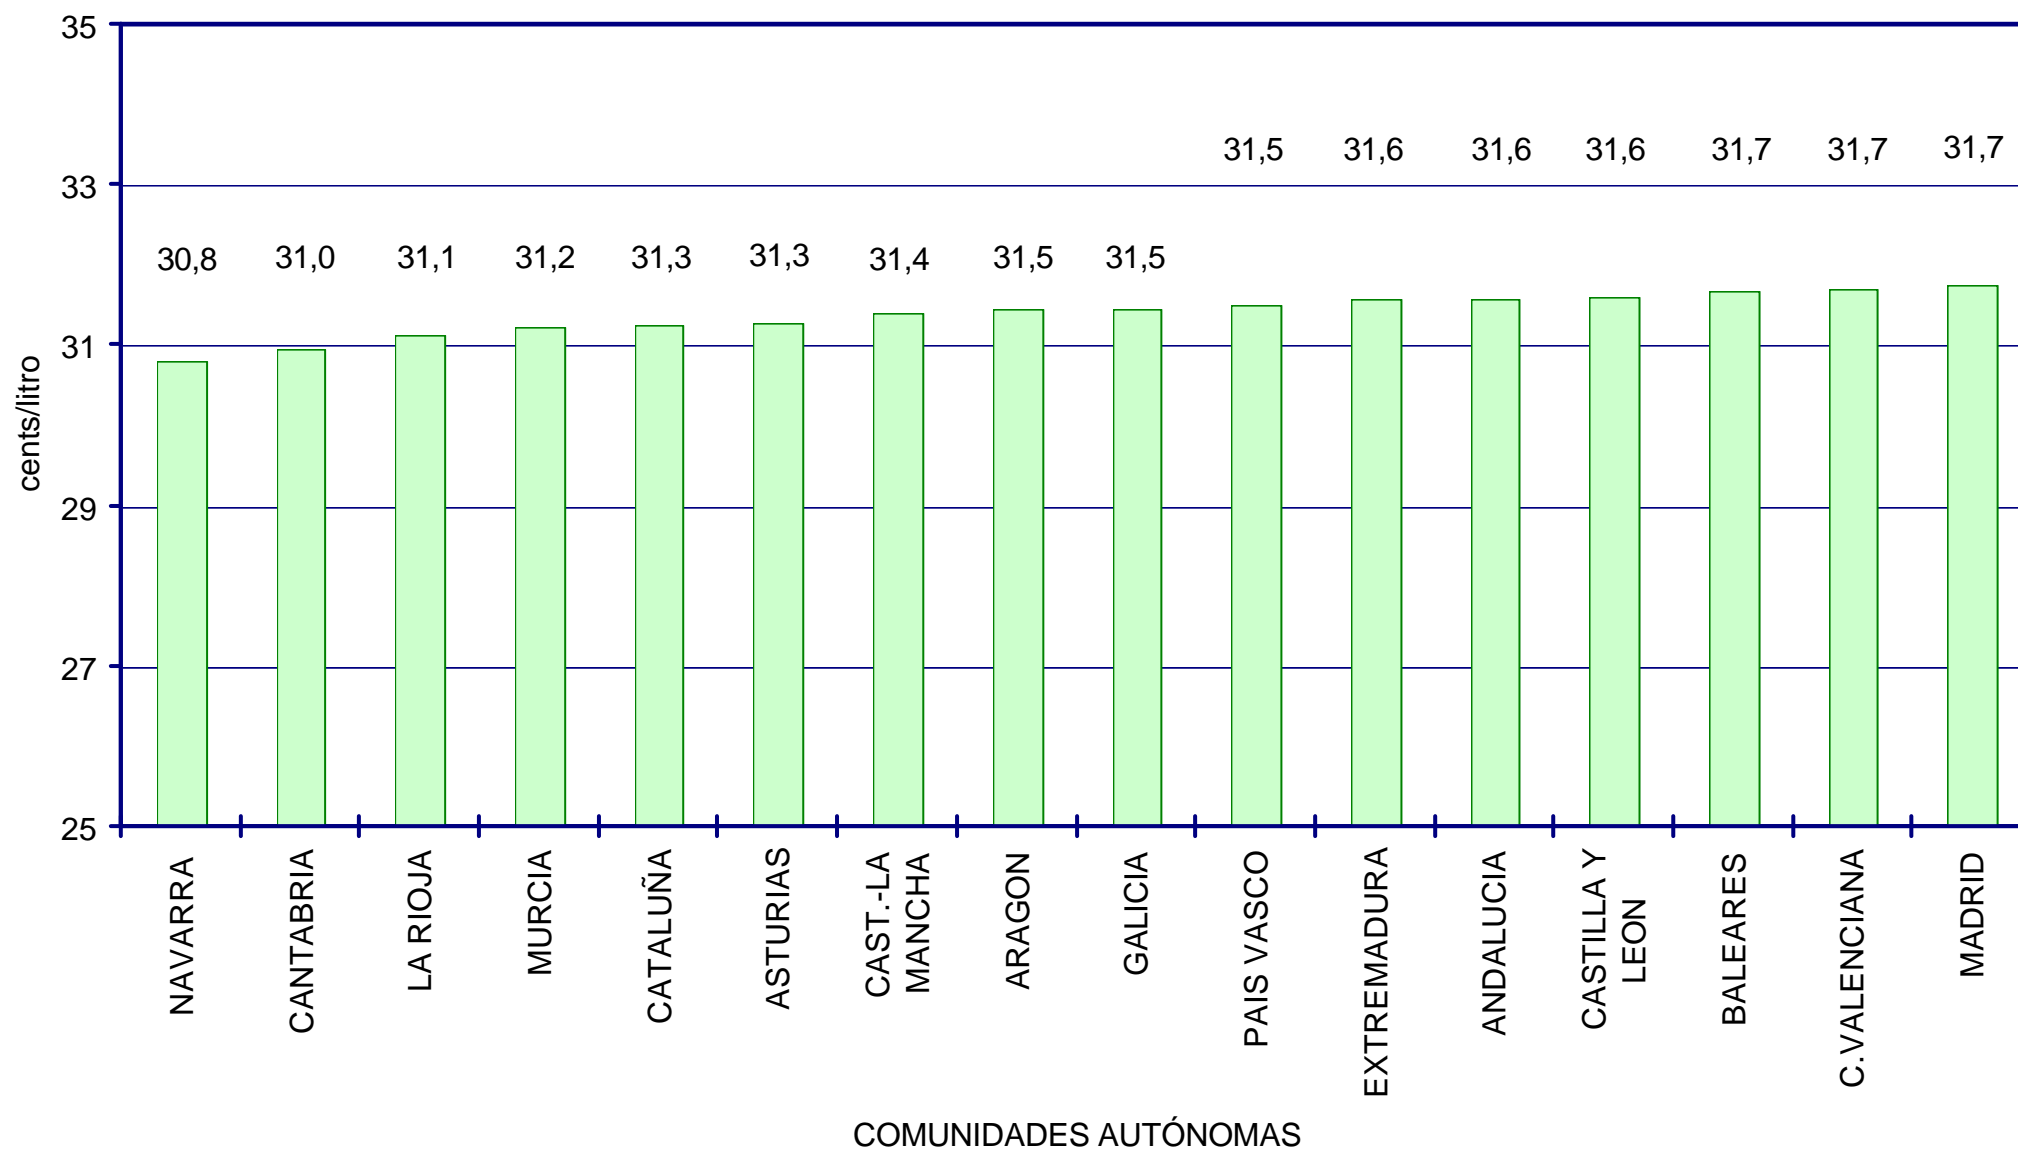

PRECIOS SIN IMPUESTOS GASOLINA 95 S/PB POR COMUNIDADES AUTÓNOMAS. ABRIL 2003.

PRECIOS DE
GASOLINAS
Y GASÓLEOS