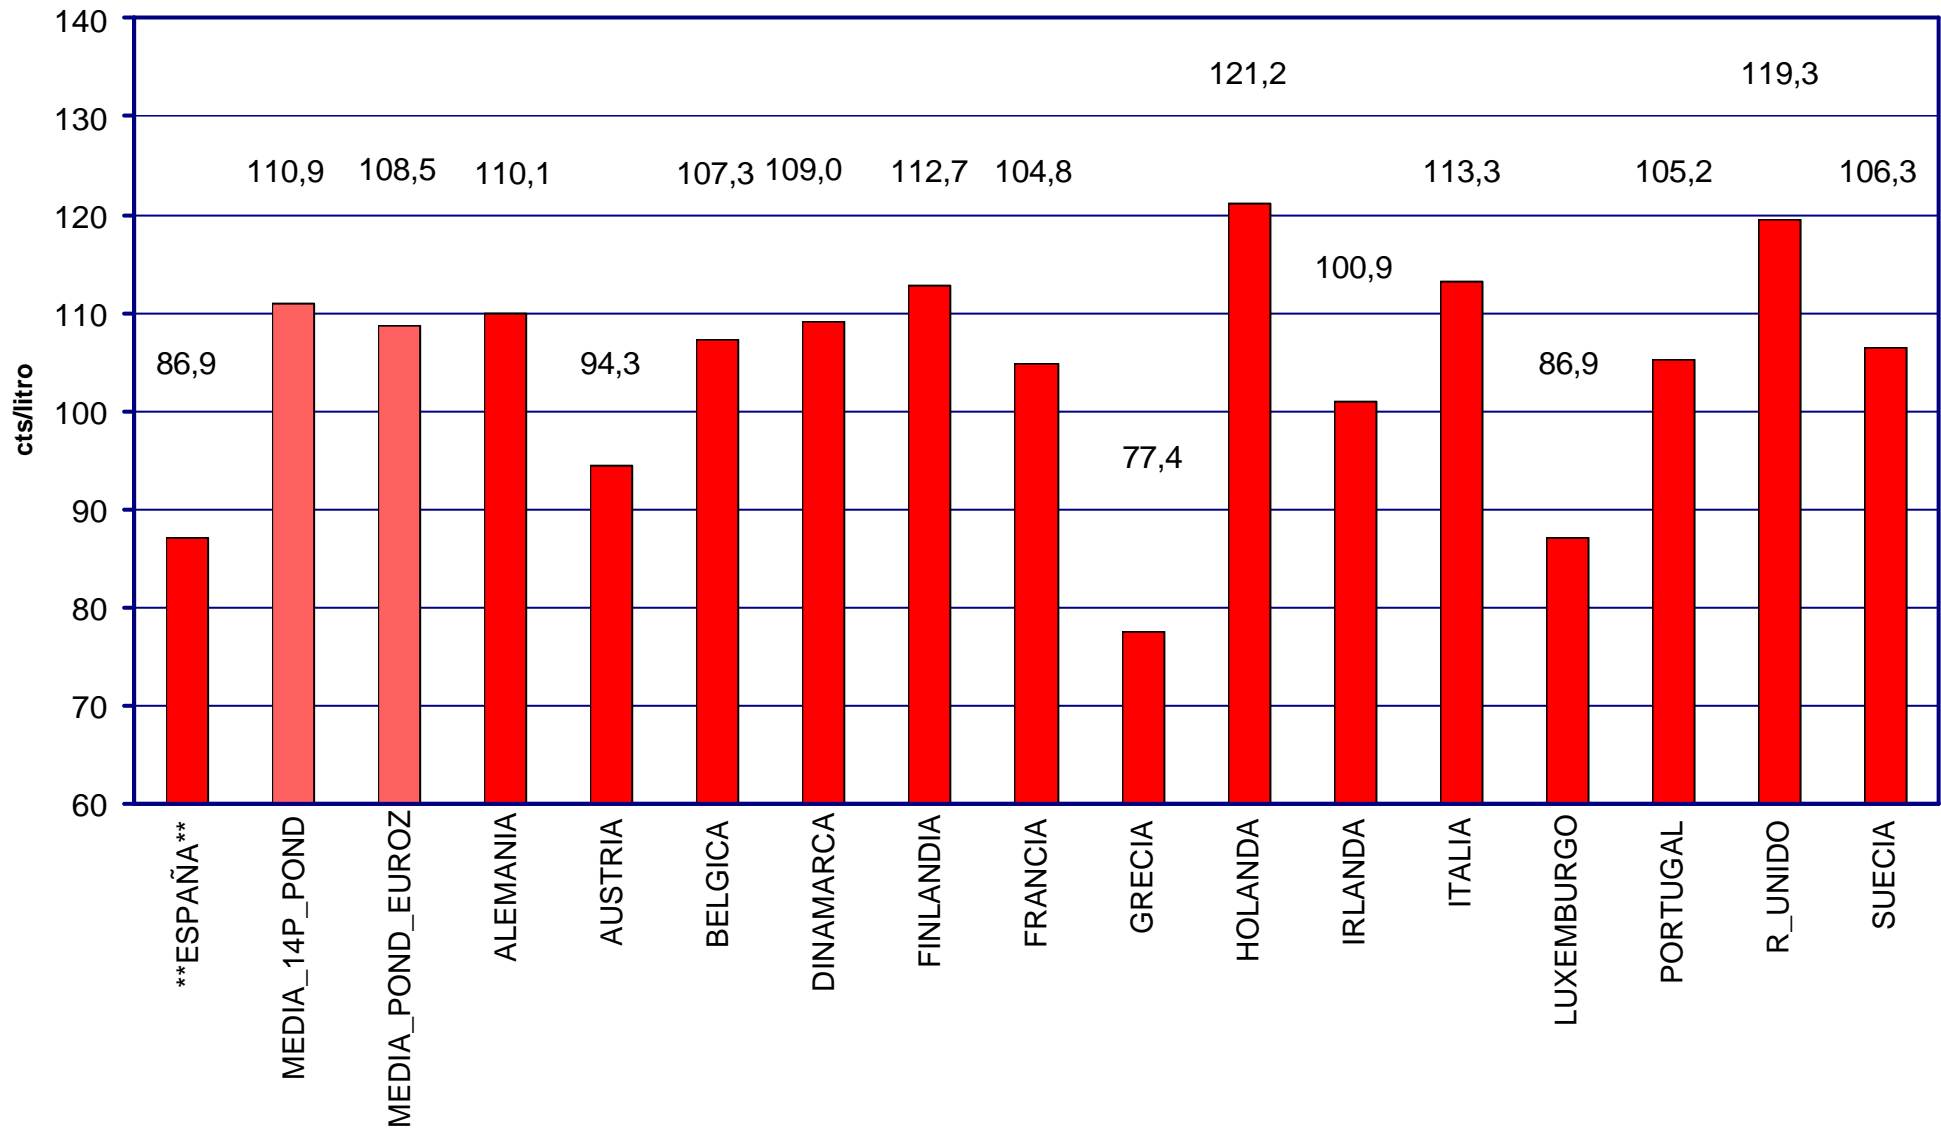

PRECIOS CON IMPUESTOS DE LA GASOLINA SIN PLOMO EN PAÍSES DE LA U.E. DICIEMBRE 2004

PRECIOS DE
GASOLINAS
Y GASÓLEOS