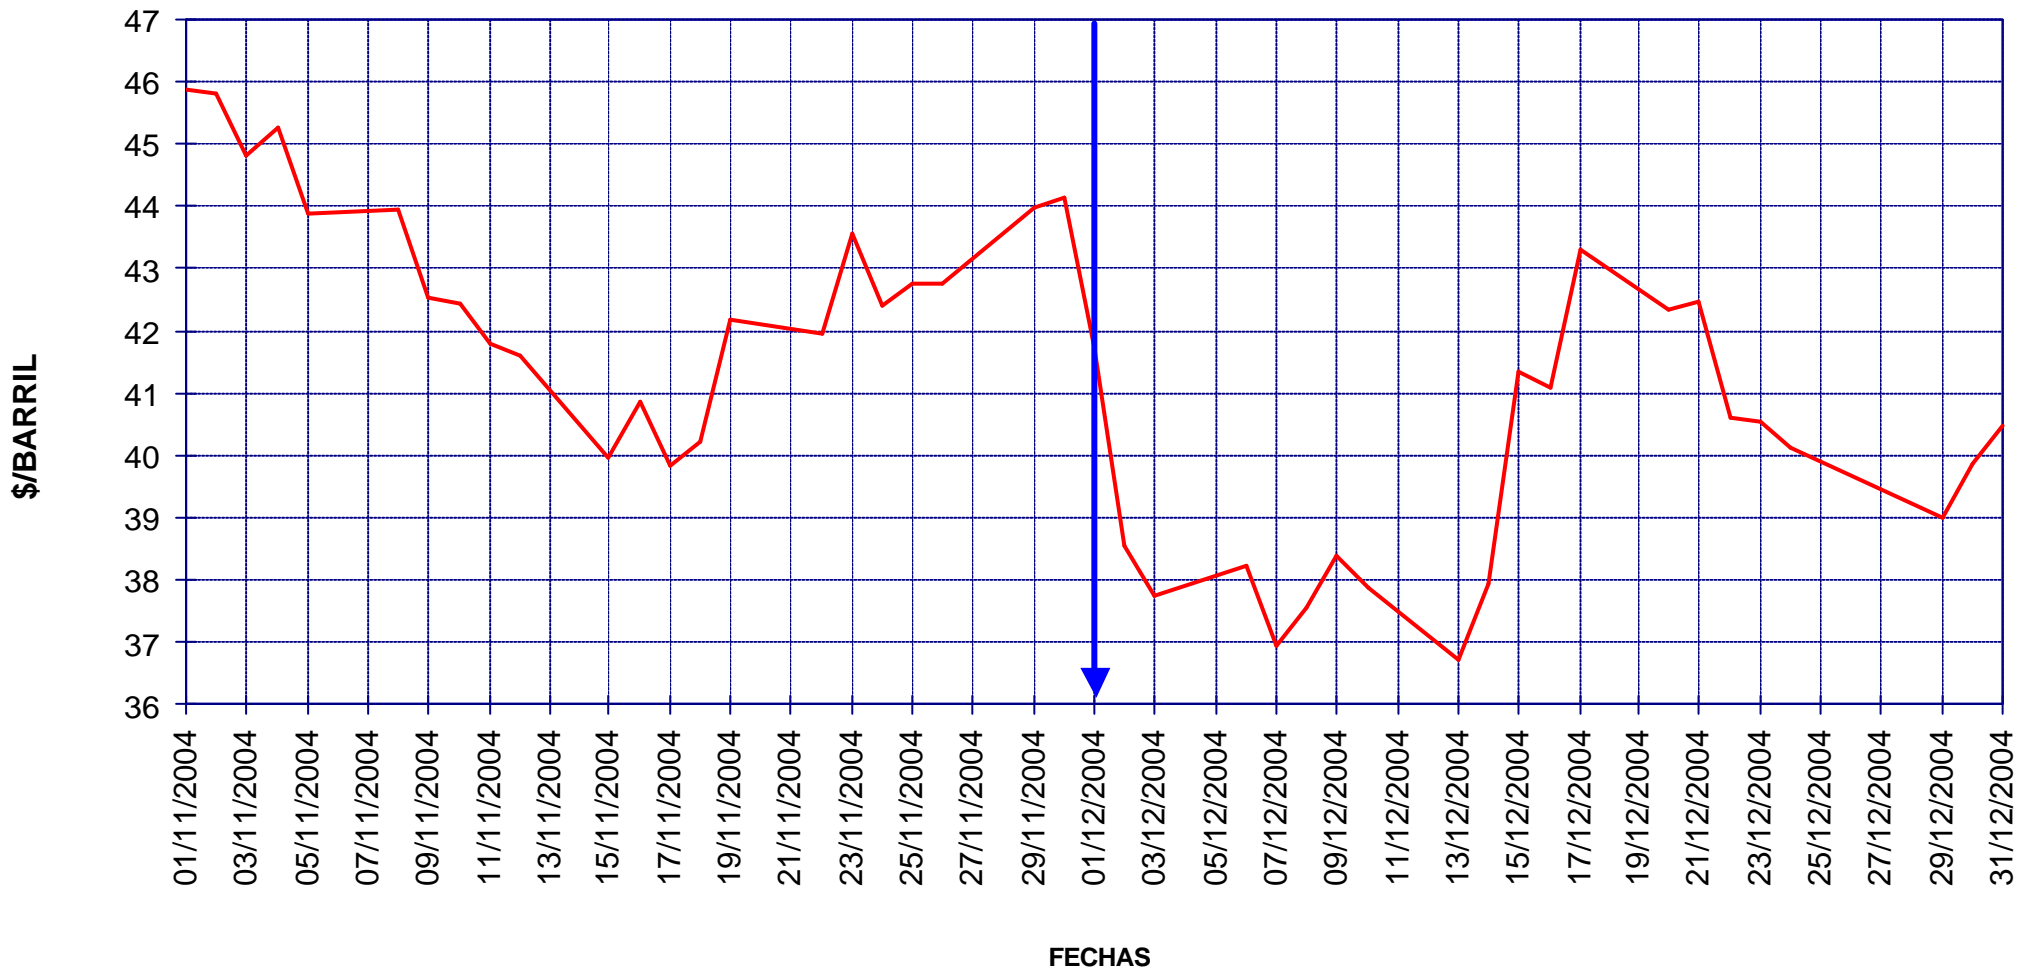

MINISTERIO DE
INDUSTRIA,
TURISMO Y
COMERCIO

PRECIOS DE CARBURANTES Y COMBUSTIBLES

DATOS DE DICIEMBRE DE 2004

- EN PAÍSES CON PRECIOS LIBRES, LOS PRECIOS SE FORMAN EN FUNCIÓN DE LAS SIGUIENTES VARIABLES.
 - COTIZACIÓN INTERNACIONAL DE CRUDOS.
 - COTIZACIÓN INTERNACIONAL DE PRODUCTOS.
 - MARGEN DE DISTRIBUCIÓN Y COMERCIALIZACIÓN.
 - IMPUESTOS VIGENTES.
- LOS DOS PRIMEROS LOS FIJA EL MERCADO.
- LOS IMPUESTOS CORRESPONDEN A LOS FIJADOS POR EL GOBIERNO DE CADA PAÍS.
- EL MARGEN DE DISTRIBUCIÓN Y COMERCIALIZACIÓN VARÍA EN FUNCIÓN DE:
 - LOCALIZACIÓN GEOGRÁFICA (NÚCLEO URBANO, CARRETERA, PROXIMIDAD A REFINERÍAS O ENTRADAS COSTERAS, ETC).
 - RELACIONES EXISTENTES ENTRE COMPAÑÍAS PETROLERAS Y EE.SS. (PROPIEDAD, ABANDERAMIENTO, EXCLUSIVA, ETC).
 - EXISTENCIA DE PROMOCIONES LOCALES.
 - POLÍTICAS DE MARKETING EMPRESARIAL.
 - ETC.

COTIZACIONES INTERNACIONALES

EVOLUCIÓN COTIZACIÓN CRUDO BRENT DATED (NOVIEMBRE A DICIEMBRE)

PRECIOS DE
GASOLINAS
Y GASÓLEOS

MEDIA \$/BARRIL NOVIEMBRE 42,84 - DICIEMBRE 39,53

EVOLUCIÓN COTIZACIONES MENSUALES CRUDO BRENT DATED