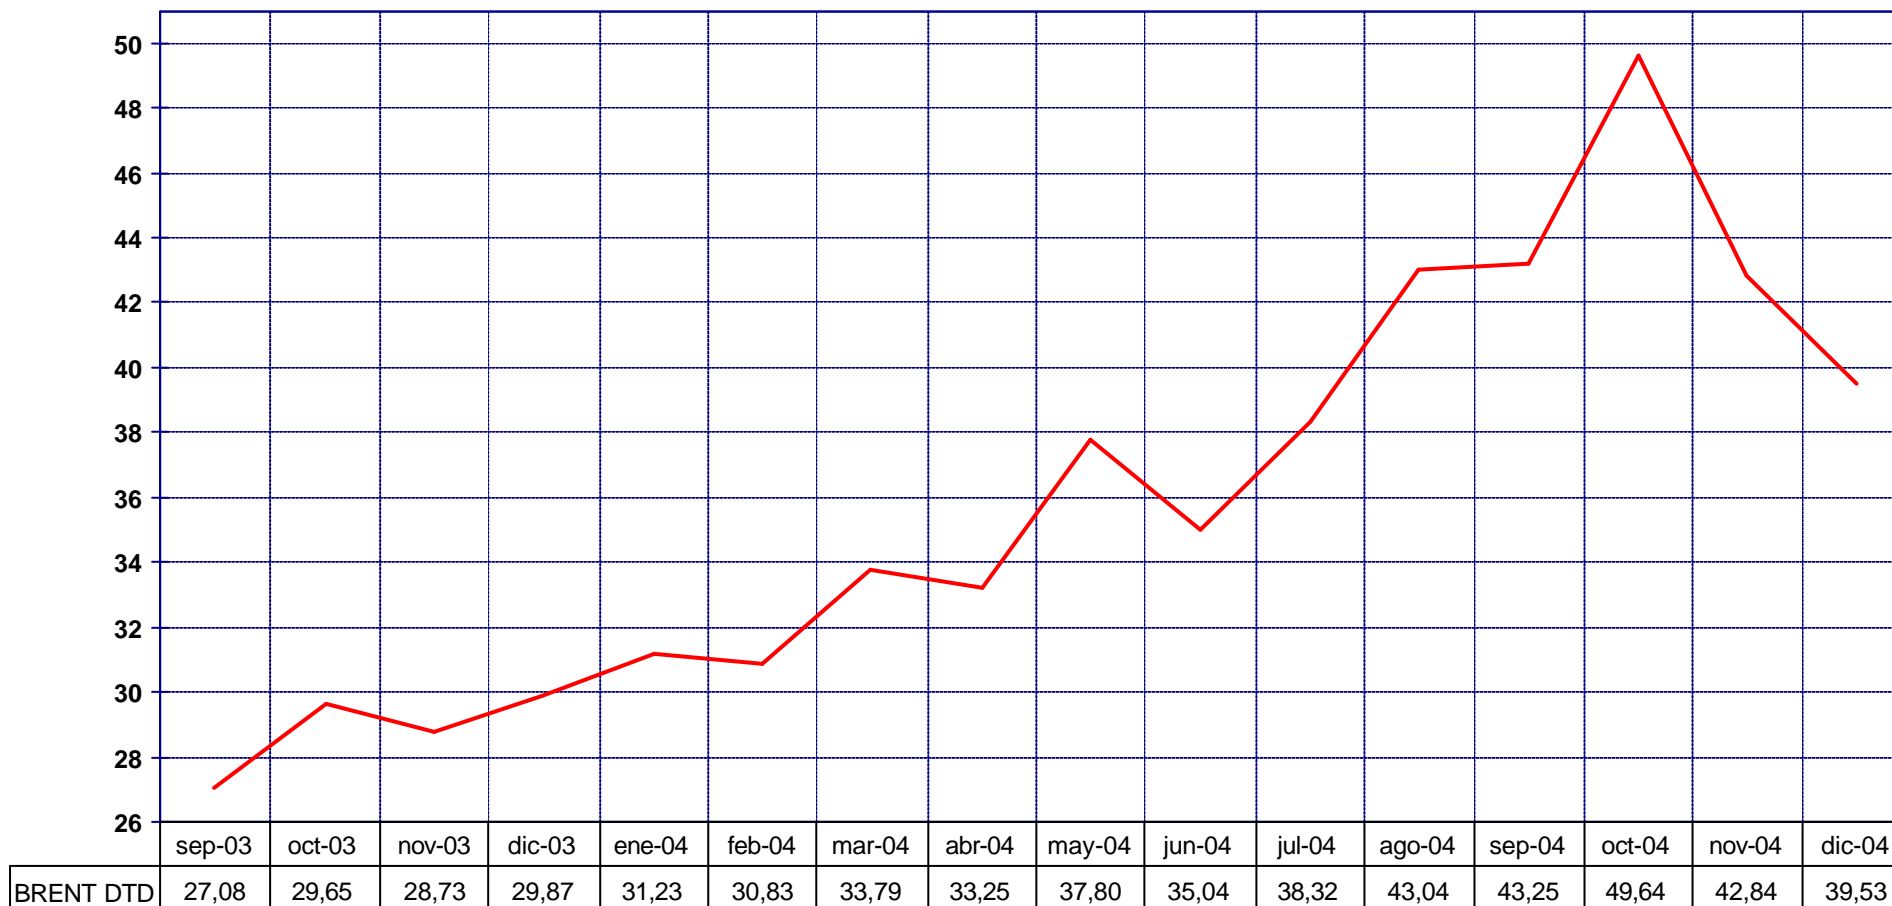

MINISTERIO DE
INDUSTRIA,
TURISMO Y
COMERCIO

PRECIOS DE CARBURANTES Y COMBUSTIBLES

DATOS DE DICIEMBRE DE 2004

- EN PAÍSES CON PRECIOS LIBRES, LOS PRECIOS SE FORMAN EN FUNCIÓN DE LAS SIGUIENTES VARIABLES.
 - COTIZACIÓN INTERNACIONAL DE CRUDOS.
 - COTIZACIÓN INTERNACIONAL DE PRODUCTOS.
 - MARGEN DE DISTRIBUCIÓN Y COMERCIALIZACIÓN.
 - IMPUESTOS VIGENTES.
- LOS DOS PRIMEROS LOS FIJA EL MERCADO.
- LOS IMPUESTOS CORRESPONDEN A LOS FIJADOS POR EL GOBIERNO DE CADA PAÍS.
- EL MARGEN DE DISTRIBUCIÓN Y COMERCIALIZACIÓN VARÍA EN FUNCIÓN DE:
 - LOCALIZACIÓN GEOGRÁFICA (NÚCLEO URBANO, CARRETERA, PROXIMIDAD A REFINERÍAS O ENTRADAS COSTERAS, ETC).
 - RELACIONES EXISTENTES ENTRE COMPAÑÍAS PETROLERAS Y EE.SS. (PROPIEDAD, ABANDERAMIENTO, EXCLUSIVA, ETC).
 - EXISTENCIA DE PROMOCIONES LOCALES.
 - POLÍTICAS DE MARKETING EMPRESARIAL.
 - ETC.

COTIZACIONES INTERNACIONALES

EVOLUCIÓN COTIZACIÓN CRUDO BRENT DATED (NOVIEMBRE A DICIEMBRE)

PRECIOS DE
GASOLINAS
Y GASÓLEOS

MEDIA \$/BARRIL NOVIEMBRE 42,84 - DICIEMBRE 39,53

EVOLUCIÓN COTIZACIONES MENSUALES CRUDO BRENT DATED

MEDIA \$/BARRIL: 2005 43,32 - 2004 38,27 - 2003 28,83

COTIZACIONES BRENT "DATED" Y A PLAZOS

PRECIOS DE
GASOLINAS
Y GASÓLEOS

EVOLUCIÓN COTIZACIONES DEL DÓLAR (NOVIEMBRE A DICIEMBRE)

PRECIOS DE
GASOLINAS
Y GASÓLEOS