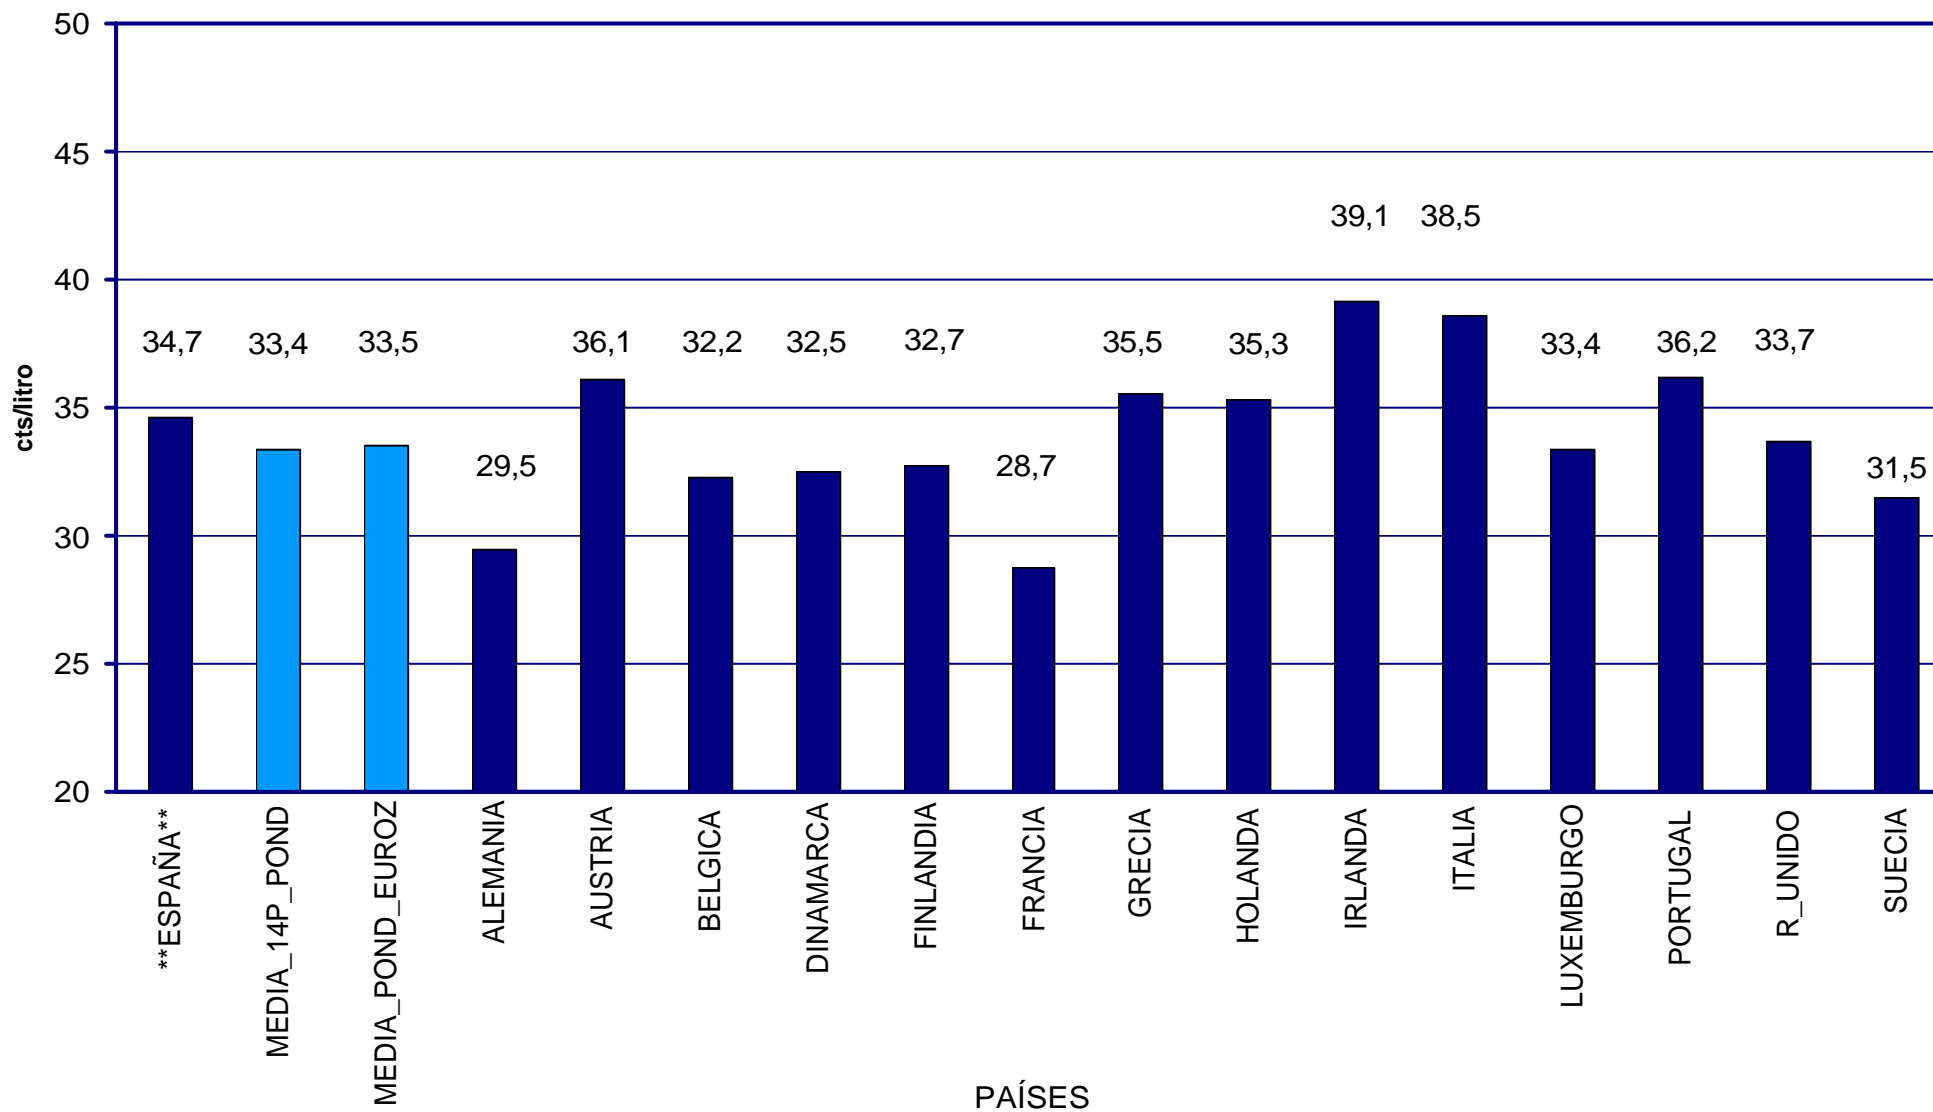

PRECIOS SIN IMPUESTOS DE LA GASOLINA SIN PLOMO EN PAÍSES DE LA U.E. DICIEMBRE 2004

PRECIOS DE
GASOLINAS
Y GASÓLEOS