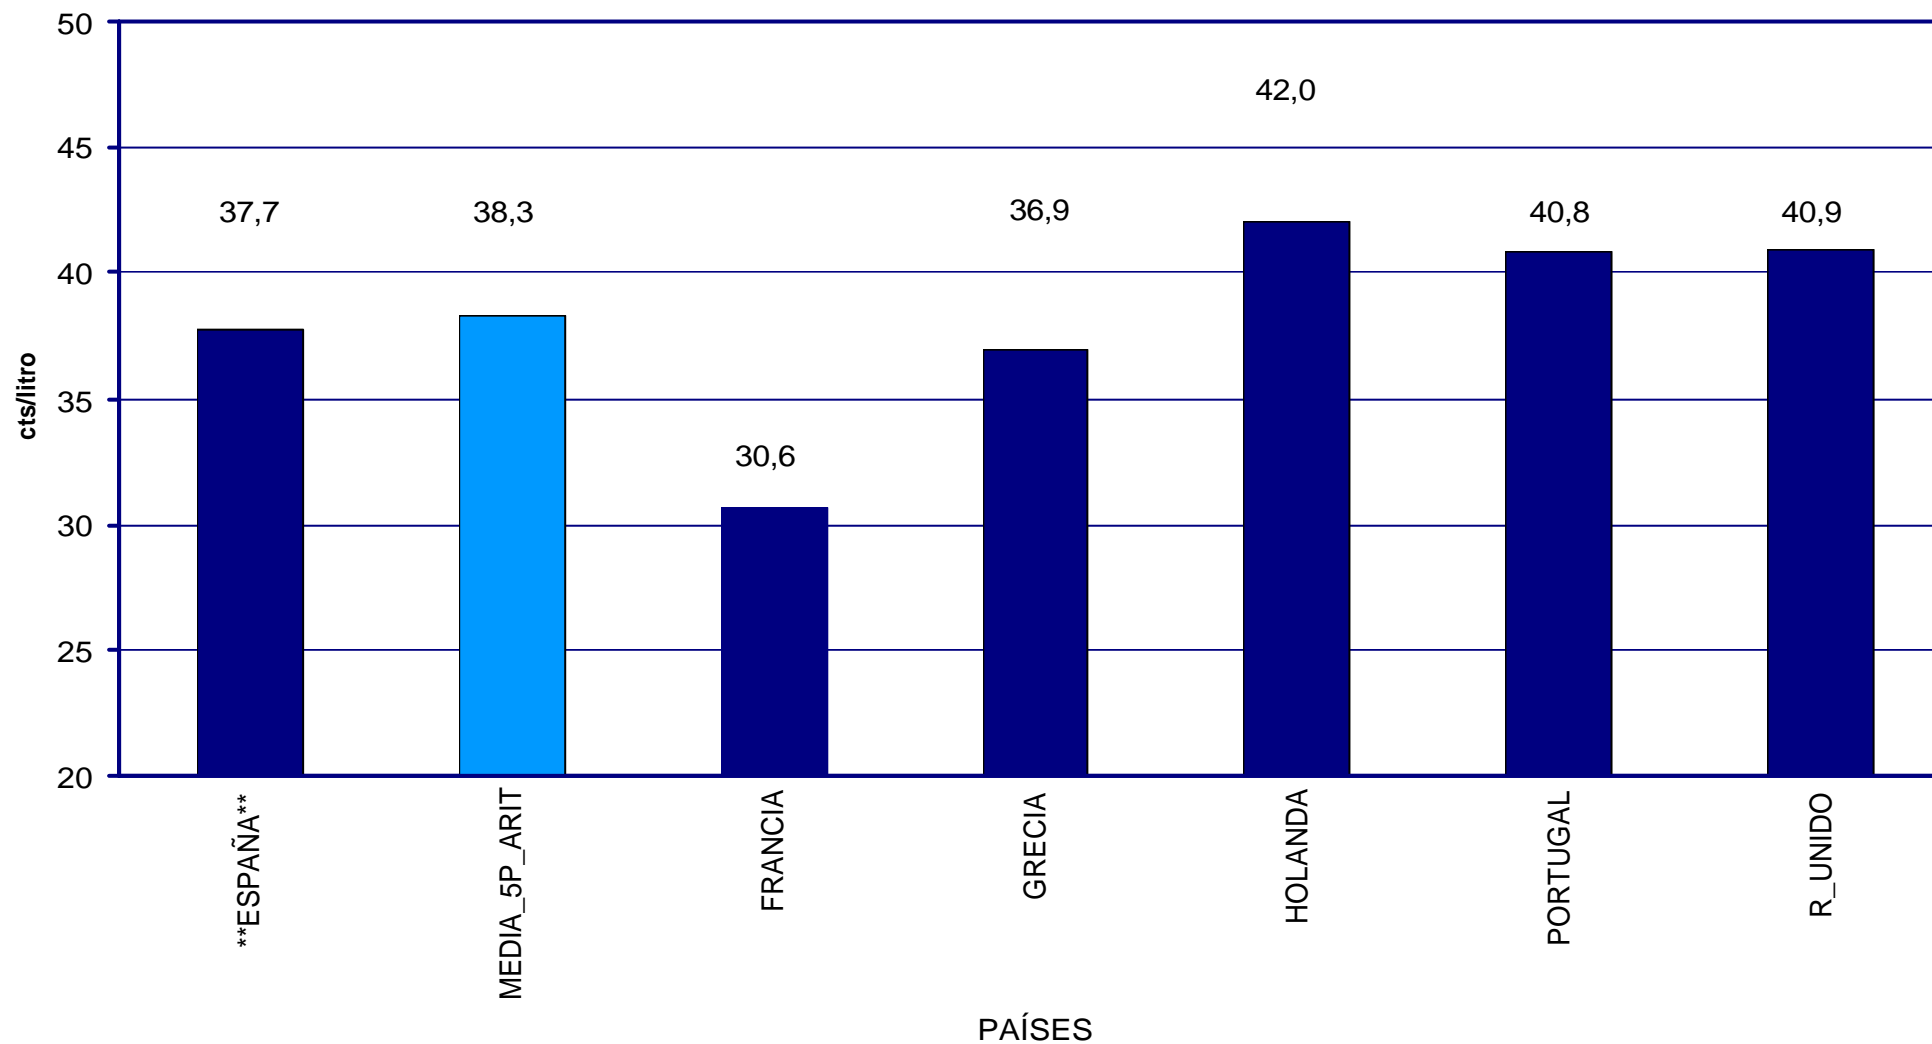

PRECIOS SIN IMPUESTOS DE LA GASOLINA SÚPER EN PAÍSES DE LA U.E. DICIEMBRE 2004

PRECIOS DE
GASOLINAS
Y GASÓLEOS