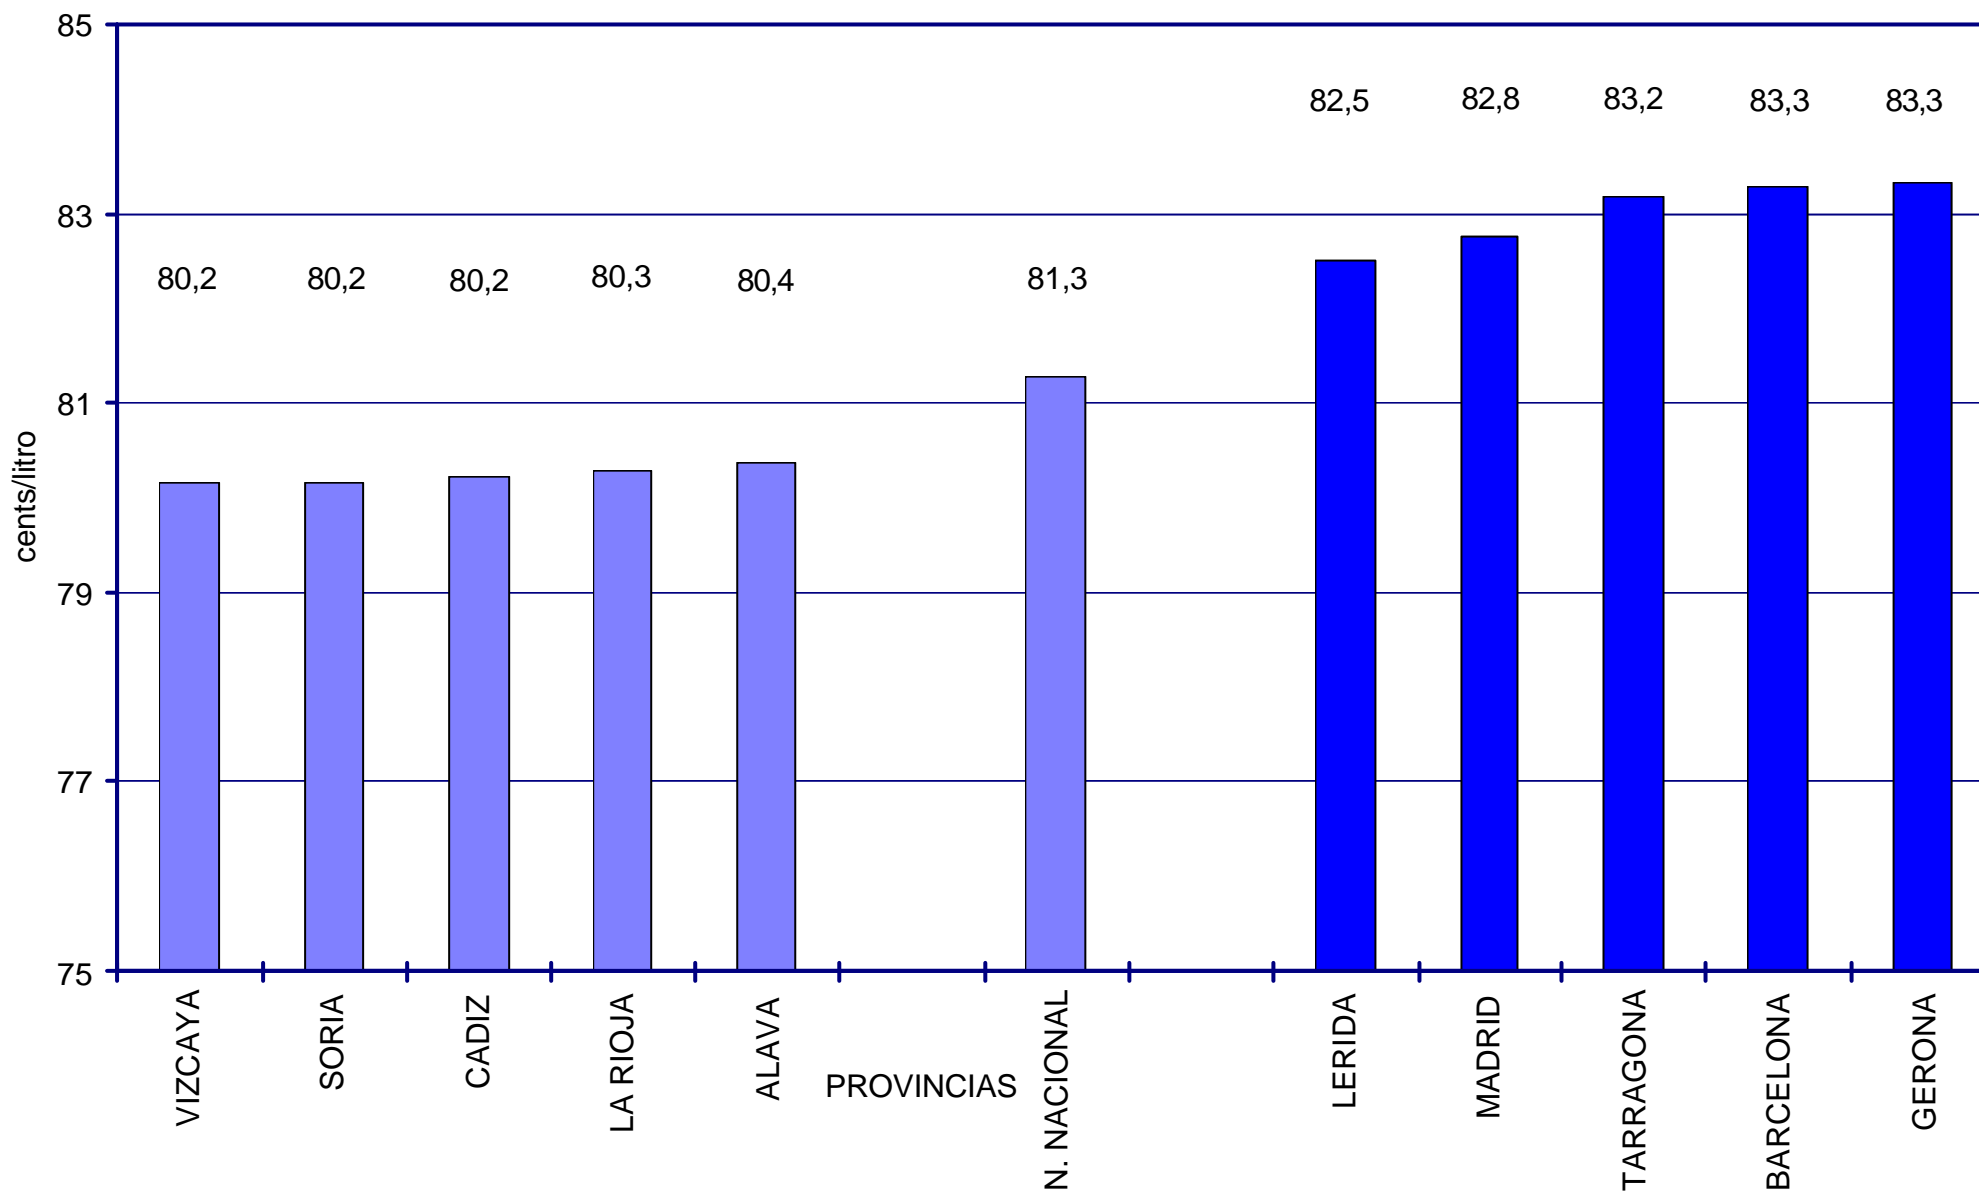

MINISTERIO DE
INDUSTRIA,
TURISMO Y
COMERCIO

PRECIOS CON IMPUESTOS GASOLINA 95 S/PB DE LAS 5 PROVINCIAS CON PRECIOS MÁS BAJOS Y MÁS ALTOS. DICIEMBRE 2004

PRECIOS DE
GASOLINAS
Y GASÓLEOS

**PRECIOS CON IMPUESTOS GASOLINA
SÚPER DE LAS 5 PROVINCIAS
CON PRECIOS MÁS BAJOS Y MÁS ALTOS.
DICIEMBRE 2004**

PRECIOS DE
GASOLINAS
Y GASÓLEOS

PRECIOS CON IMPUESTOS GASÓLEO DE AUTOMOCIÓN DE LAS 5 PROVINCIAS CON PRECIOS MÁS BAJOS Y MÁS ALTOS. DICIEMBRE 2004

PRECIOS DE
GASOLINAS
Y GASÓLEOS

diciembre-2004

A. PRECIOS MEDIOS NACIONALES.