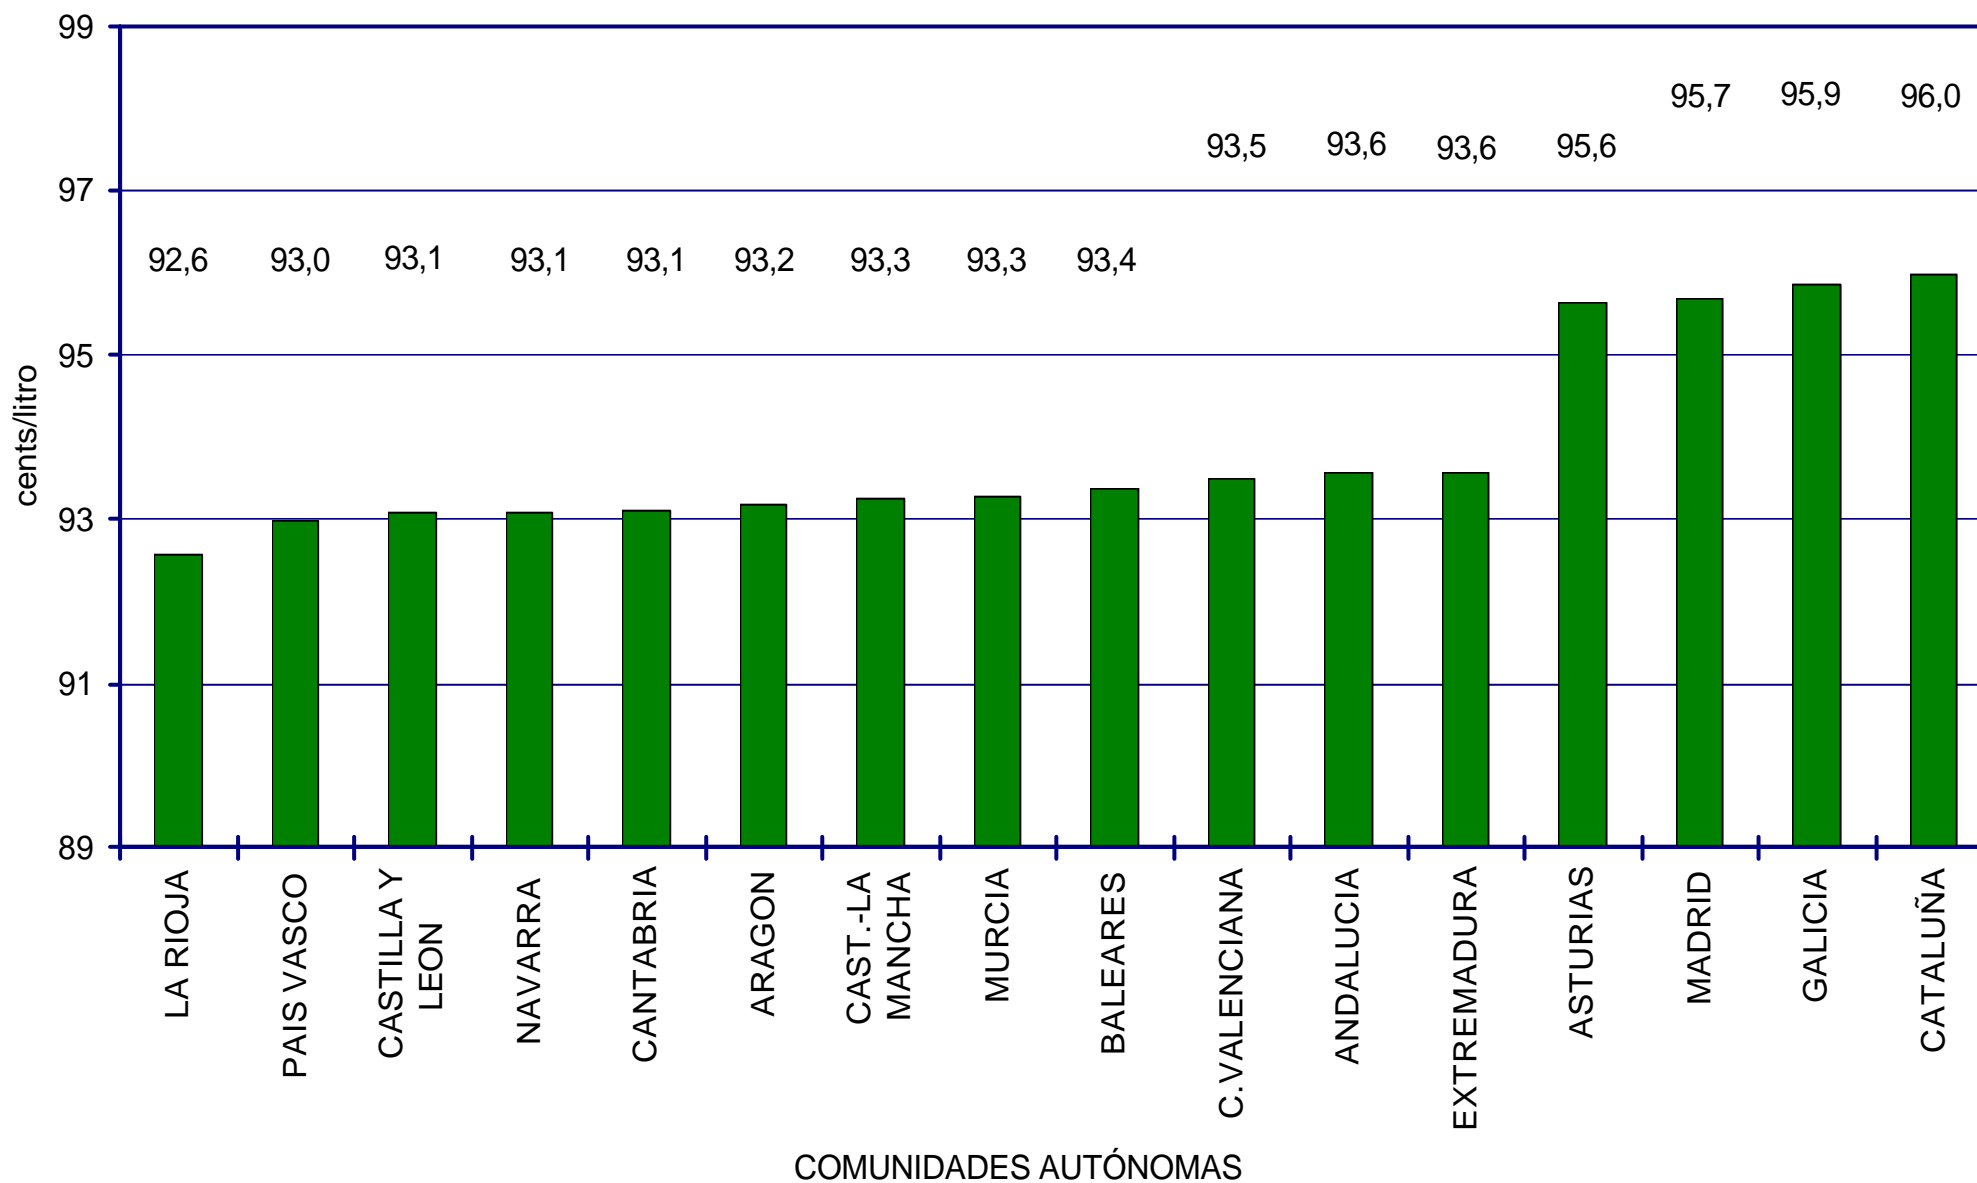

PRECIOS CON IMPUESTOS GASOLINA SÚPER POR COMUNIDADES AUTÓNOMAS. DICIEMBRE 2004.

PRECIOS DE
GASOLINAS
Y GASÓLEOS