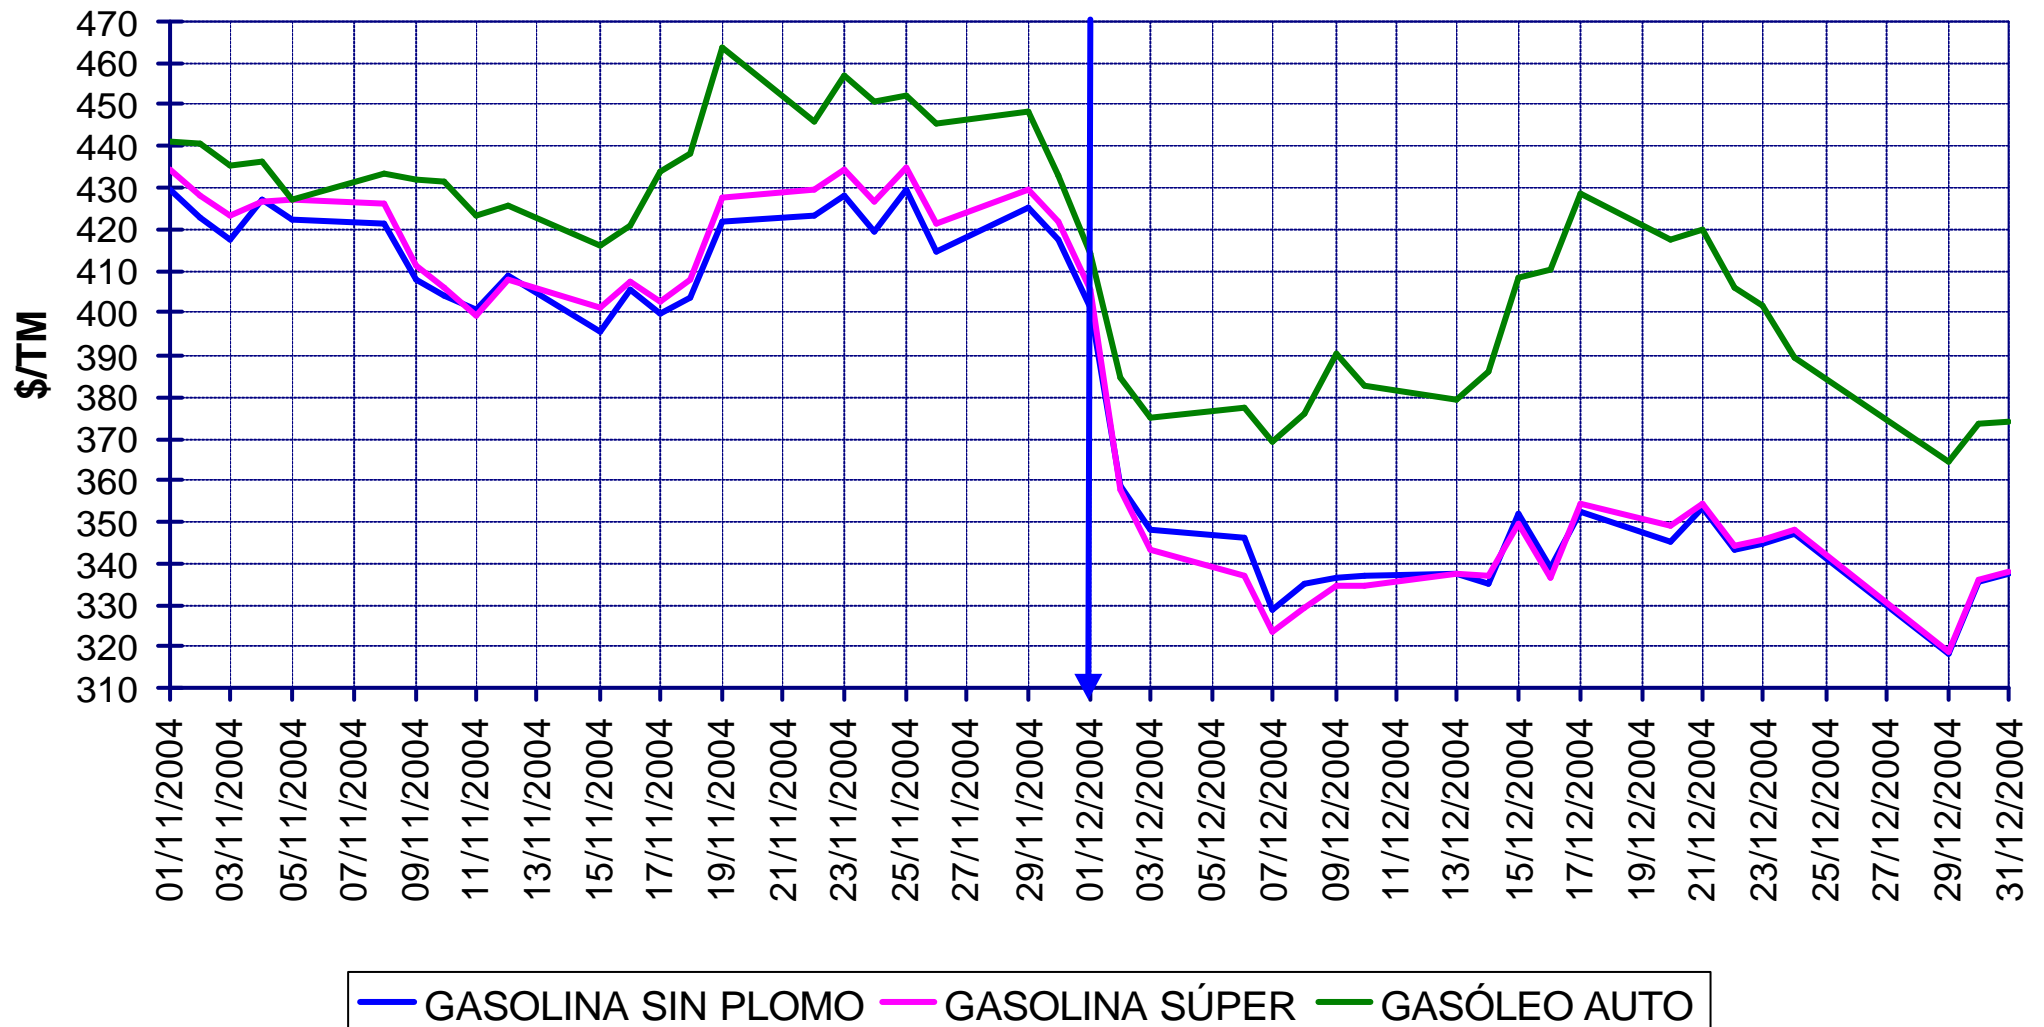

EVOLUCIÓN DE LAS COTIZACIONES FOB DE GASOLINAS Y GASÓLEO AUTO EN LOS MERCADOS DE ITALIA Y NWE (NOVIEMBRE A DICIEMBRE)

PRECIOS DE
GASOLINAS
Y GASÓLEOS

	nov-04	dic-04
GASOLINA S/PB	415,8	344,4
$/TM: GASOLINA SÚPER	419,9	343,6
GASÓLEO AUTO	437,8	391,8