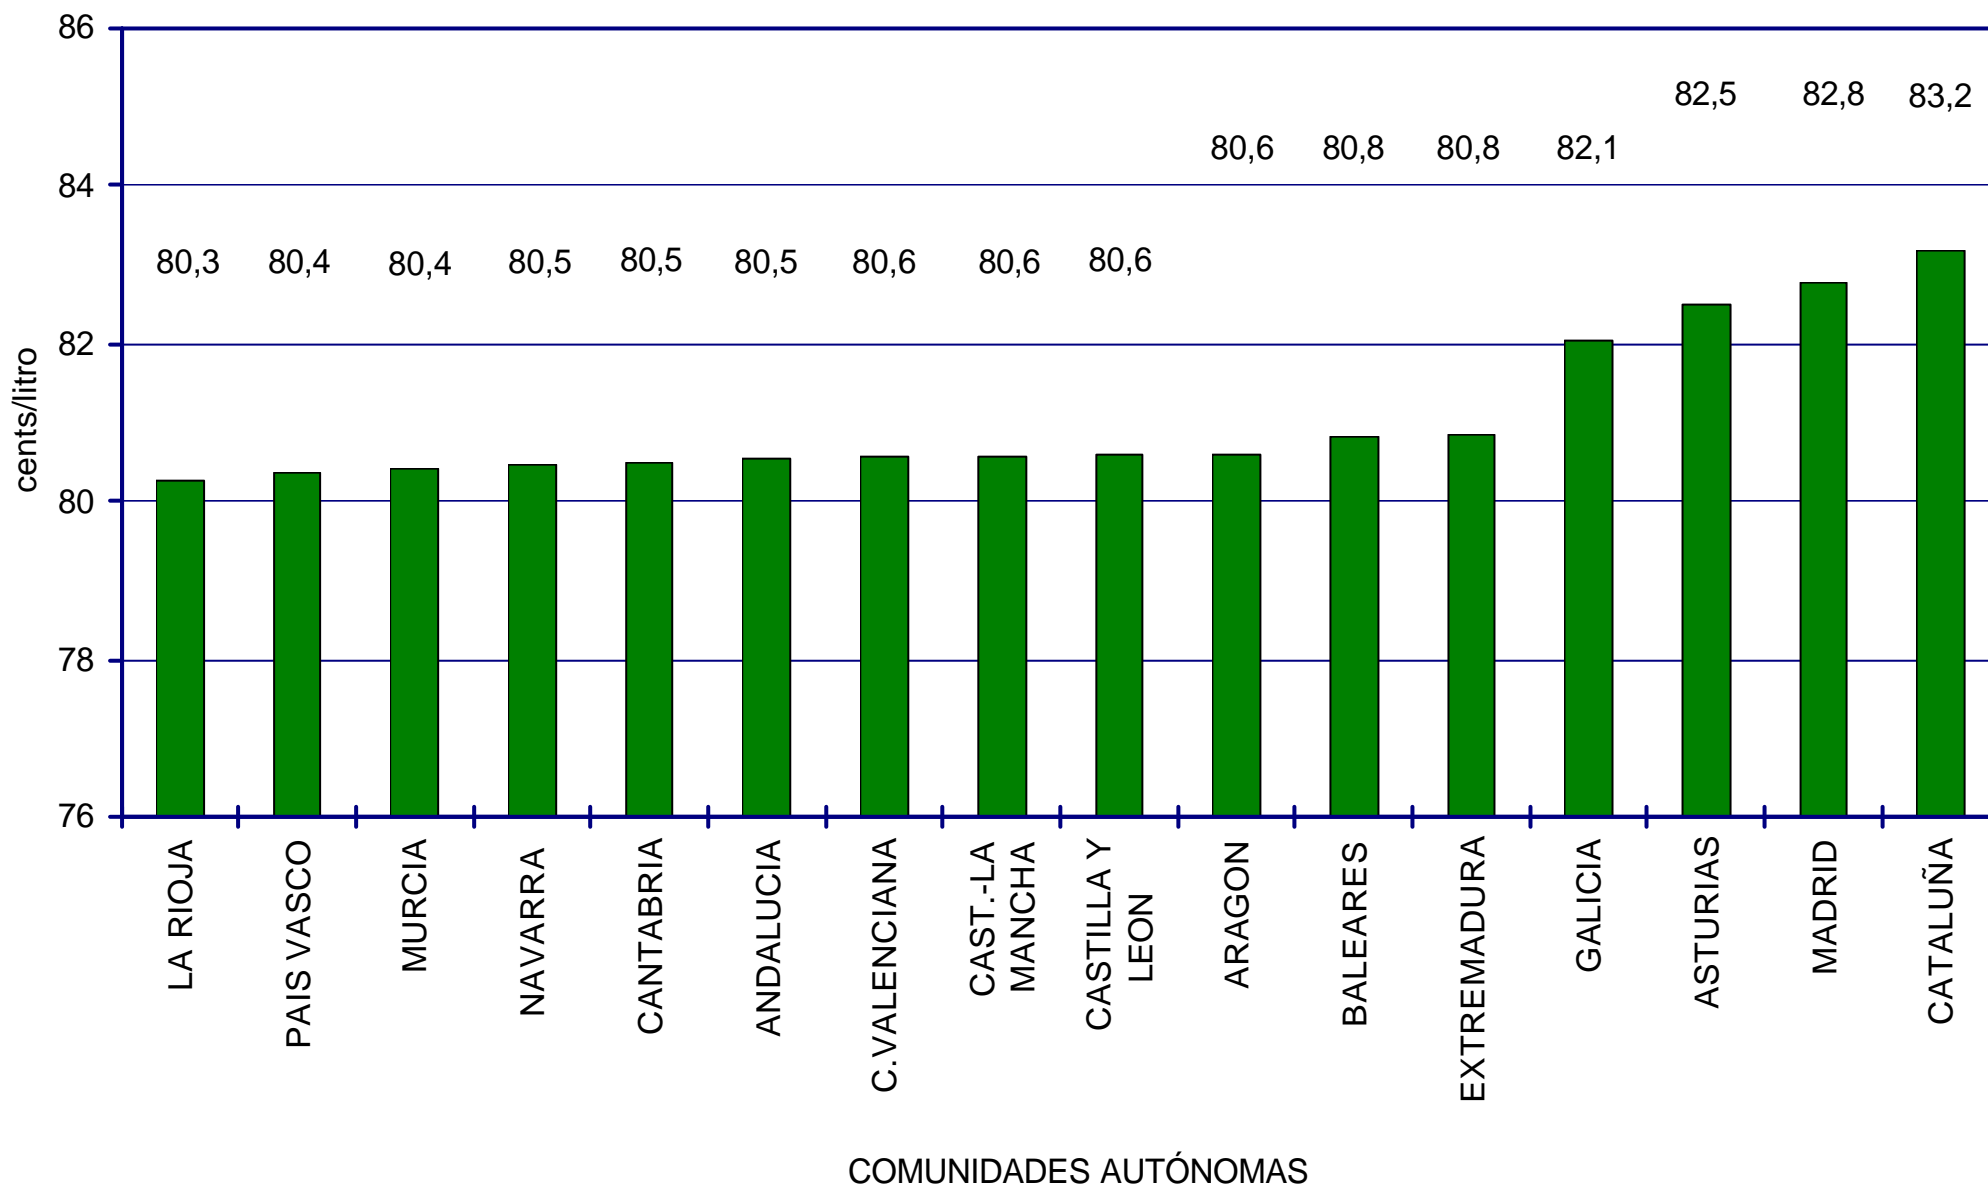

PRECIOS CON IMPUESTOS GASÓLEO DE AUTOMOCIÓN POR COMUNIDADES AUTÓNOMAS. DICIEMBRE 2004.

PRECIOS DE
GASOLINAS
Y GASÓLEOS