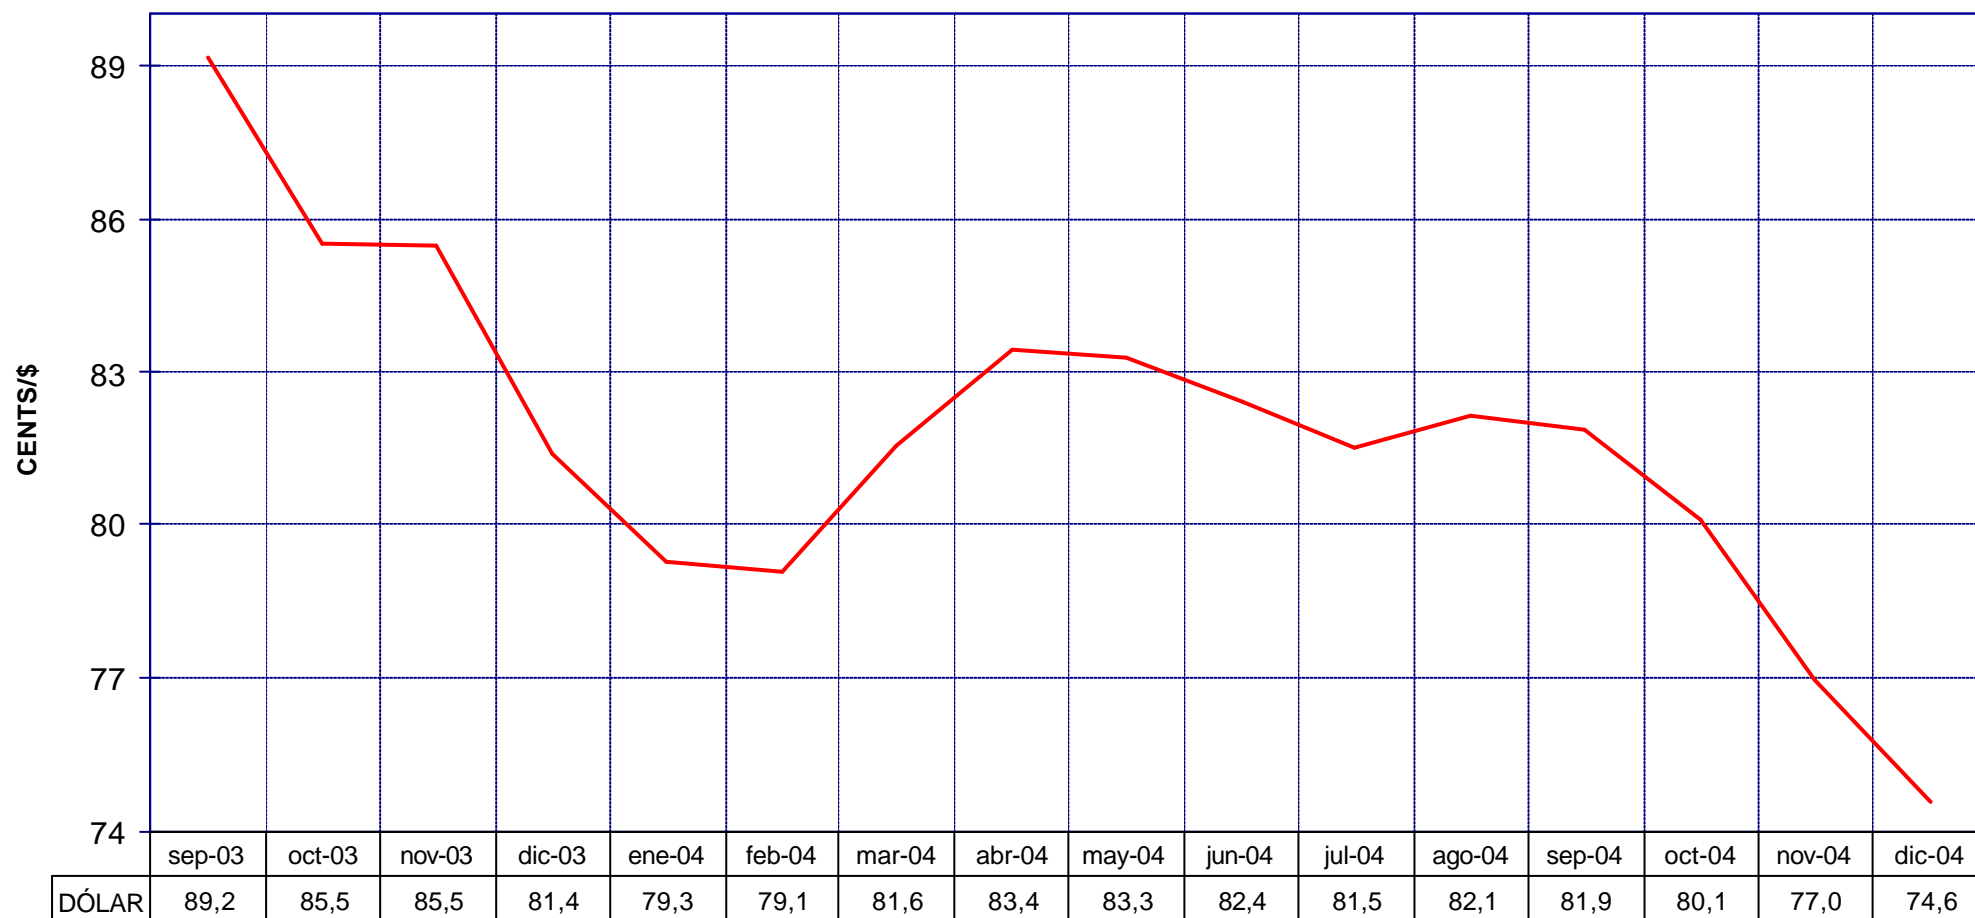

EVOLUCIÓN MEDIAS MENSUALES COTIZACIONES DEL DÓLAR

PRECIOS DE
GASOLINAS
Y GASÓLEOS

MEDIAS CENTS/$: 2005 75,8 - 2004 80,5 - 2003 88,6

FECHAS