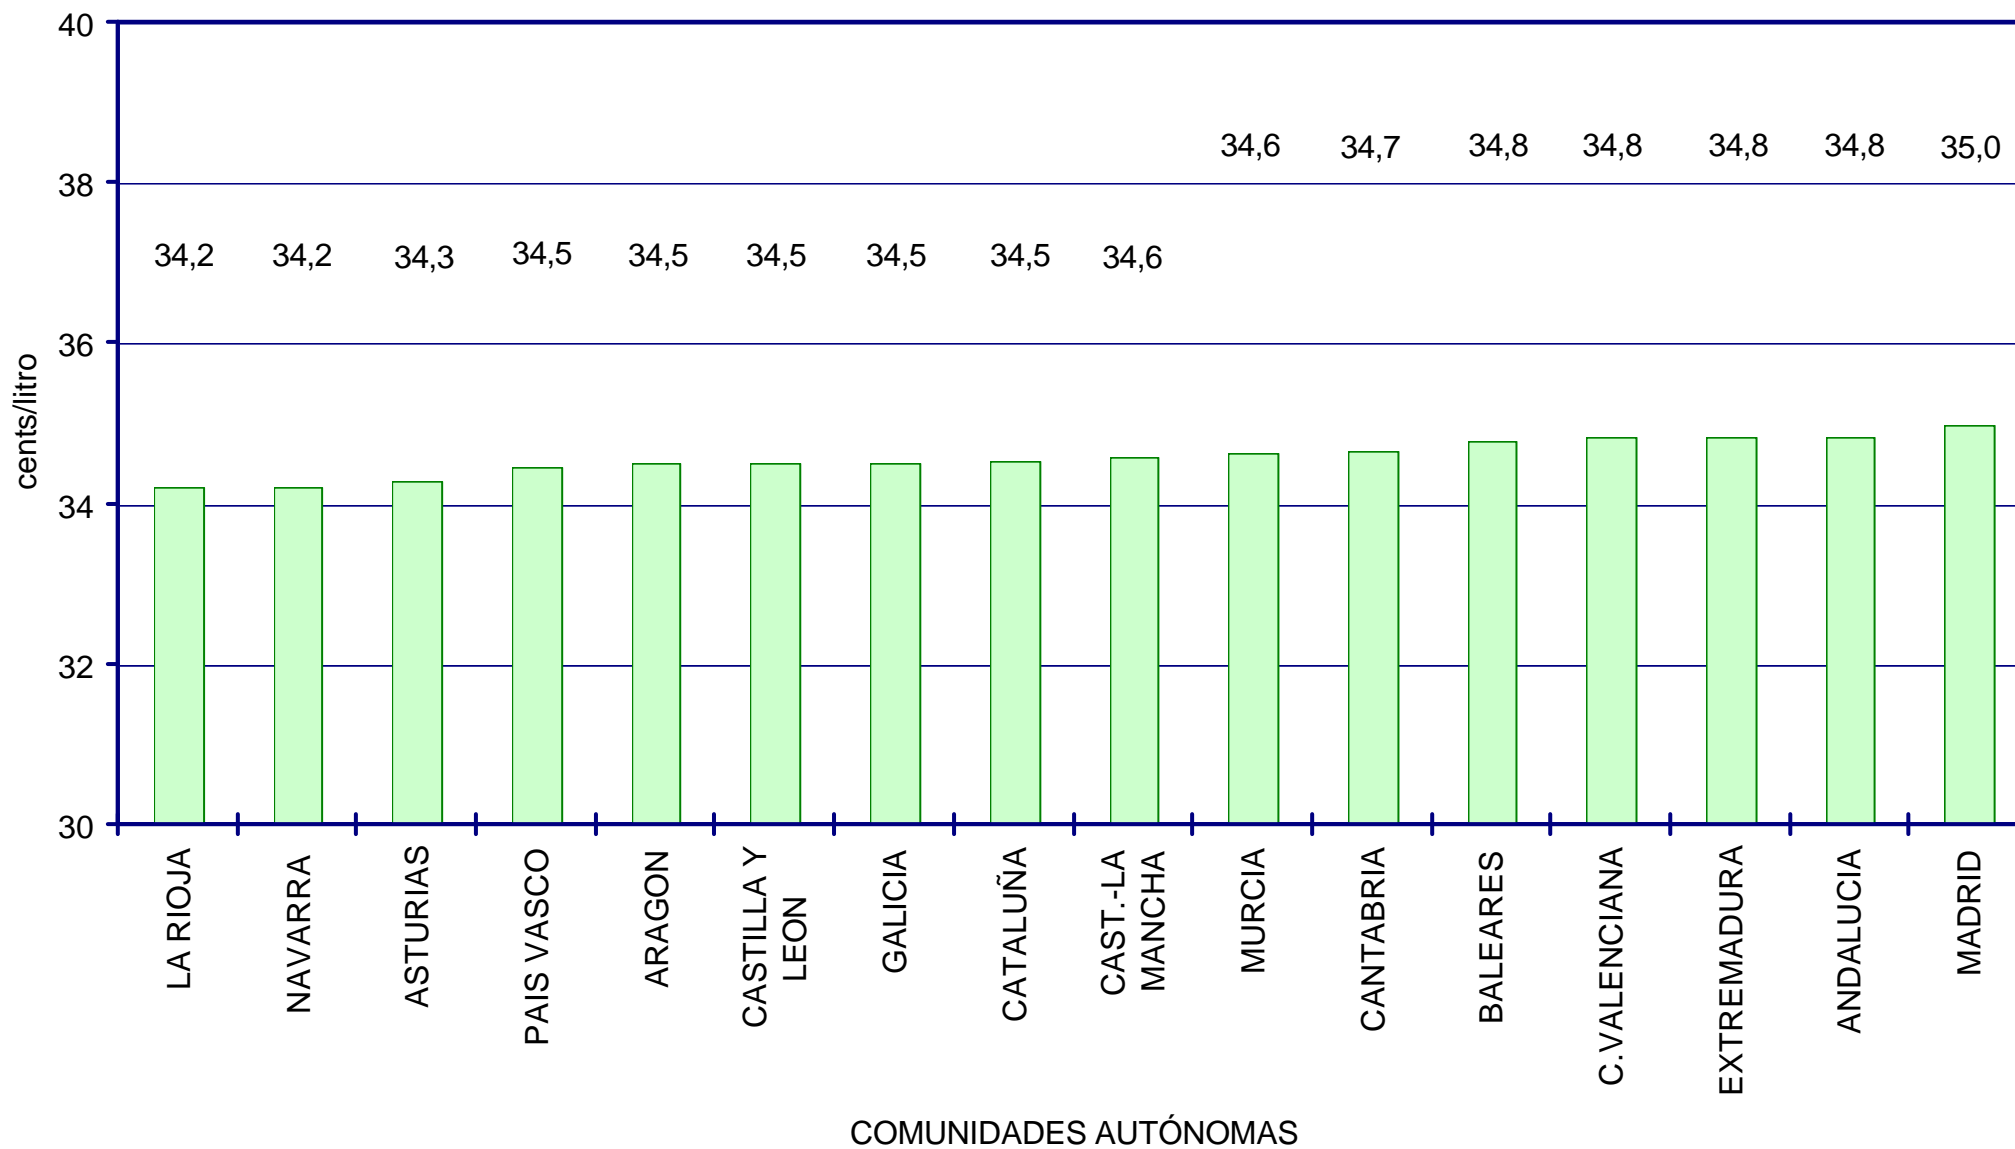

PRECIOS SIN IMPUESTOS GASOLINA 95 S/PB POR COMUNIDADES AUTÓNOMAS. DICIEMBRE 2004.

PRECIOS DE
GASOLINAS
Y GASÓLEOS