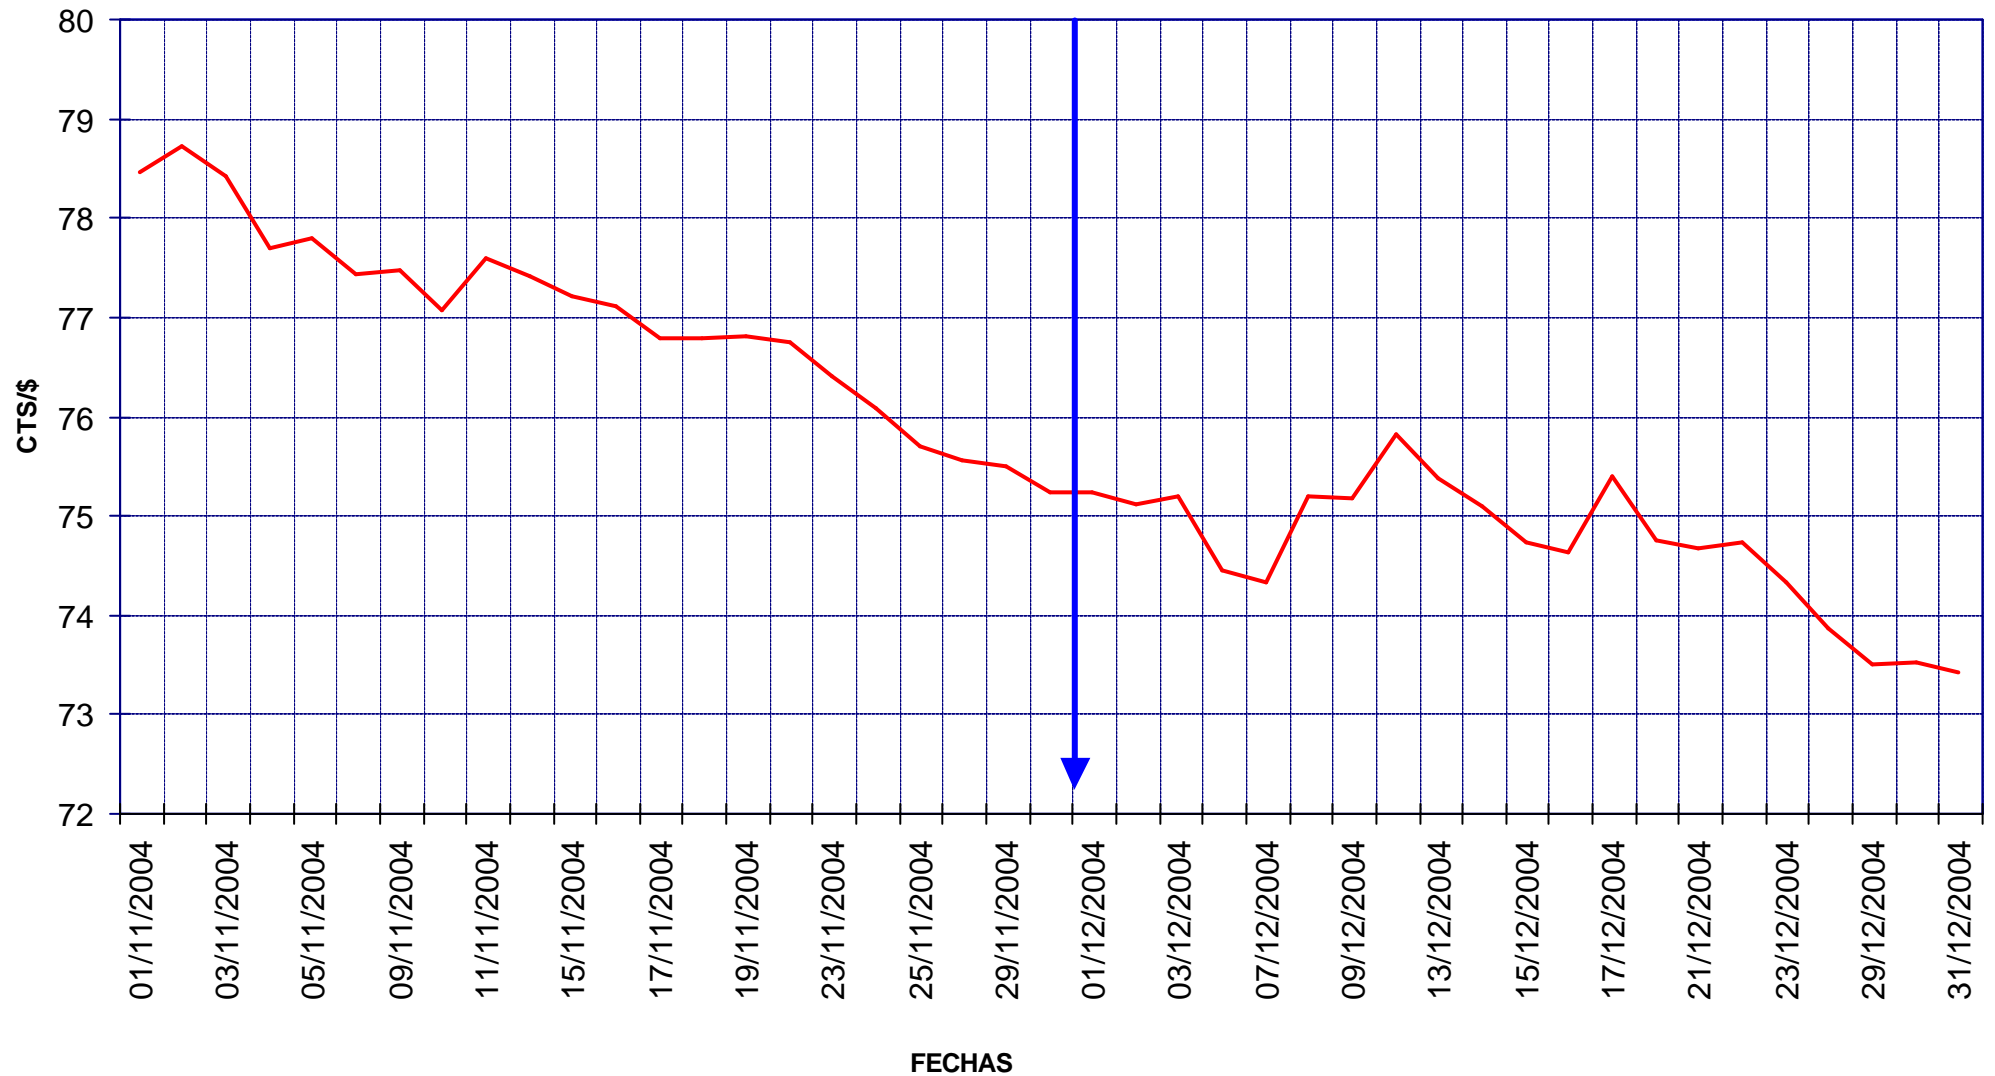

EVOLUCIÓN COTIZACIONES DEL DÓLAR (NOVIEMBRE A DICIEMBRE)

PRECIOS DE
GASOLINAS
Y GASÓLEOS

MEDIAS CTS/$: NOVIEMBRE 76,986 - DICIEMBRE 74,591