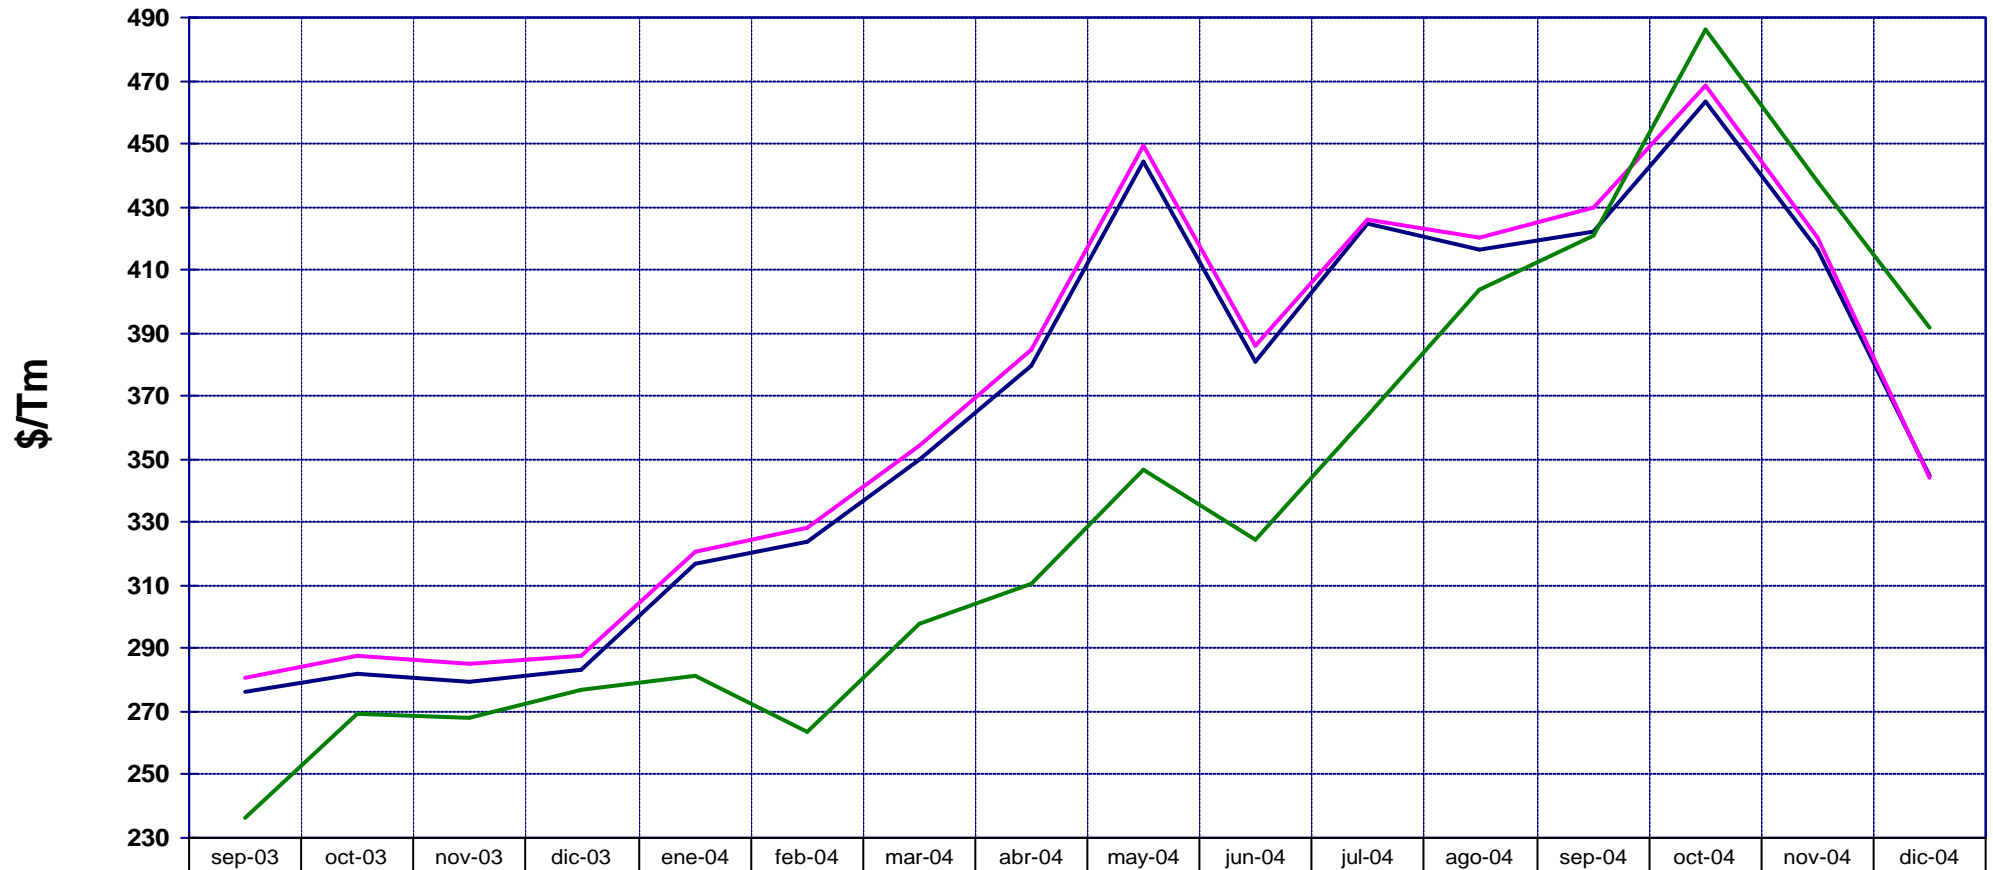

MINISTERIO DE
INDUSTRIA,
TURISMO Y
COMERCIO

PRECIOS DE CARBURANTES Y COMBUSTIBLES

DATOS DE DICIEMBRE DE 2004

- EN PAÍSES CON PRECIOS LIBRES, LOS PRECIOS SE FORMAN EN FUNCIÓN DE LAS SIGUIENTES VARIABLES.
 - COTIZACIÓN INTERNACIONAL DE CRUDOS.
 - COTIZACIÓN INTERNACIONAL DE PRODUCTOS.
 - MARGEN DE DISTRIBUCIÓN Y COMERCIALIZACIÓN.
 - IMPUESTOS VIGENTES.
- LOS DOS PRIMEROS LOS FIJA EL MERCADO.
- LOS IMPUESTOS CORRESPONDEN A LOS FIJADOS POR EL GOBIERNO DE CADA PAÍS.
- EL MARGEN DE DISTRIBUCIÓN Y COMERCIALIZACIÓN VARÍA EN FUNCIÓN DE:
 - LOCALIZACIÓN GEOGRÁFICA (NÚCLEO URBANO, CARRETERA, PROXIMIDAD A REFINERÍAS O ENTRADAS COSTERAS, ETC).
 - RELACIONES EXISTENTES ENTRE COMPAÑÍAS PETROLERAS Y EE.SS. (PROPIEDAD, ABANDERAMIENTO, EXCLUSIVA, ETC).
 - EXISTENCIA DE PROMOCIONES LOCALES.
 - POLÍTICAS DE MARKETING EMPRESARIAL.
 - ETC.

COTIZACIONES INTERNACIONALES

EVOLUCIÓN COTIZACIÓN CRUDO BRENT DATED (NOVIEMBRE A DICIEMBRE)

PRECIOS DE
GASOLINAS
Y GASÓLEOS

MEDIA \$/BARRIL NOVIEMBRE 42,84 - DICIEMBRE 39,53

EVOLUCIÓN COTIZACIONES MENSUALES CRUDO BRENT DATED

MEDIA \$/BARRIL: 2005 43,32 - 2004 38,27 - 2003 28,83

COTIZACIONES BRENT "DATED" Y A PLAZOS

PRECIOS DE
GASOLINAS
Y GASÓLEOS

EVOLUCIÓN COTIZACIONES DEL DÓLAR (NOVIEMBRE A DICIEMBRE)

PRECIOS DE
GASOLINAS
Y GASÓLEOS

PRECIOS DE
GASOLINAS
Y GASÓLEOS

	2005	2004	2003
MEDIAS \$/TM:			
GASOLINA S/PB	383,0	391,5	284,6
GASOLINA SÚPER	378,8	395,8	288,6
GASÓLEO AUTO	426,2	360,1	262,7

— GASOLINA S/PB	275,9	281,7	279,4	282,9	316,4	323,3	349,8	379,5	444,1	381,0	424,6	416,1	422,3	463,1	415,8	344,4
— GASOLINA SÚPER	280,8	288,0	284,8	287,2	320,9	328,2	353,8	384,7	449,4	385,5	425,6	420,5	429,6	468,7	419,9	343,6
— GASÓLEO AUTO	236,2	269,5	268,1	276,7	281,4	263,6	297,7	310,8	346,1	324,1	363,3	403,5	420,8	485,7	437,8	391,8