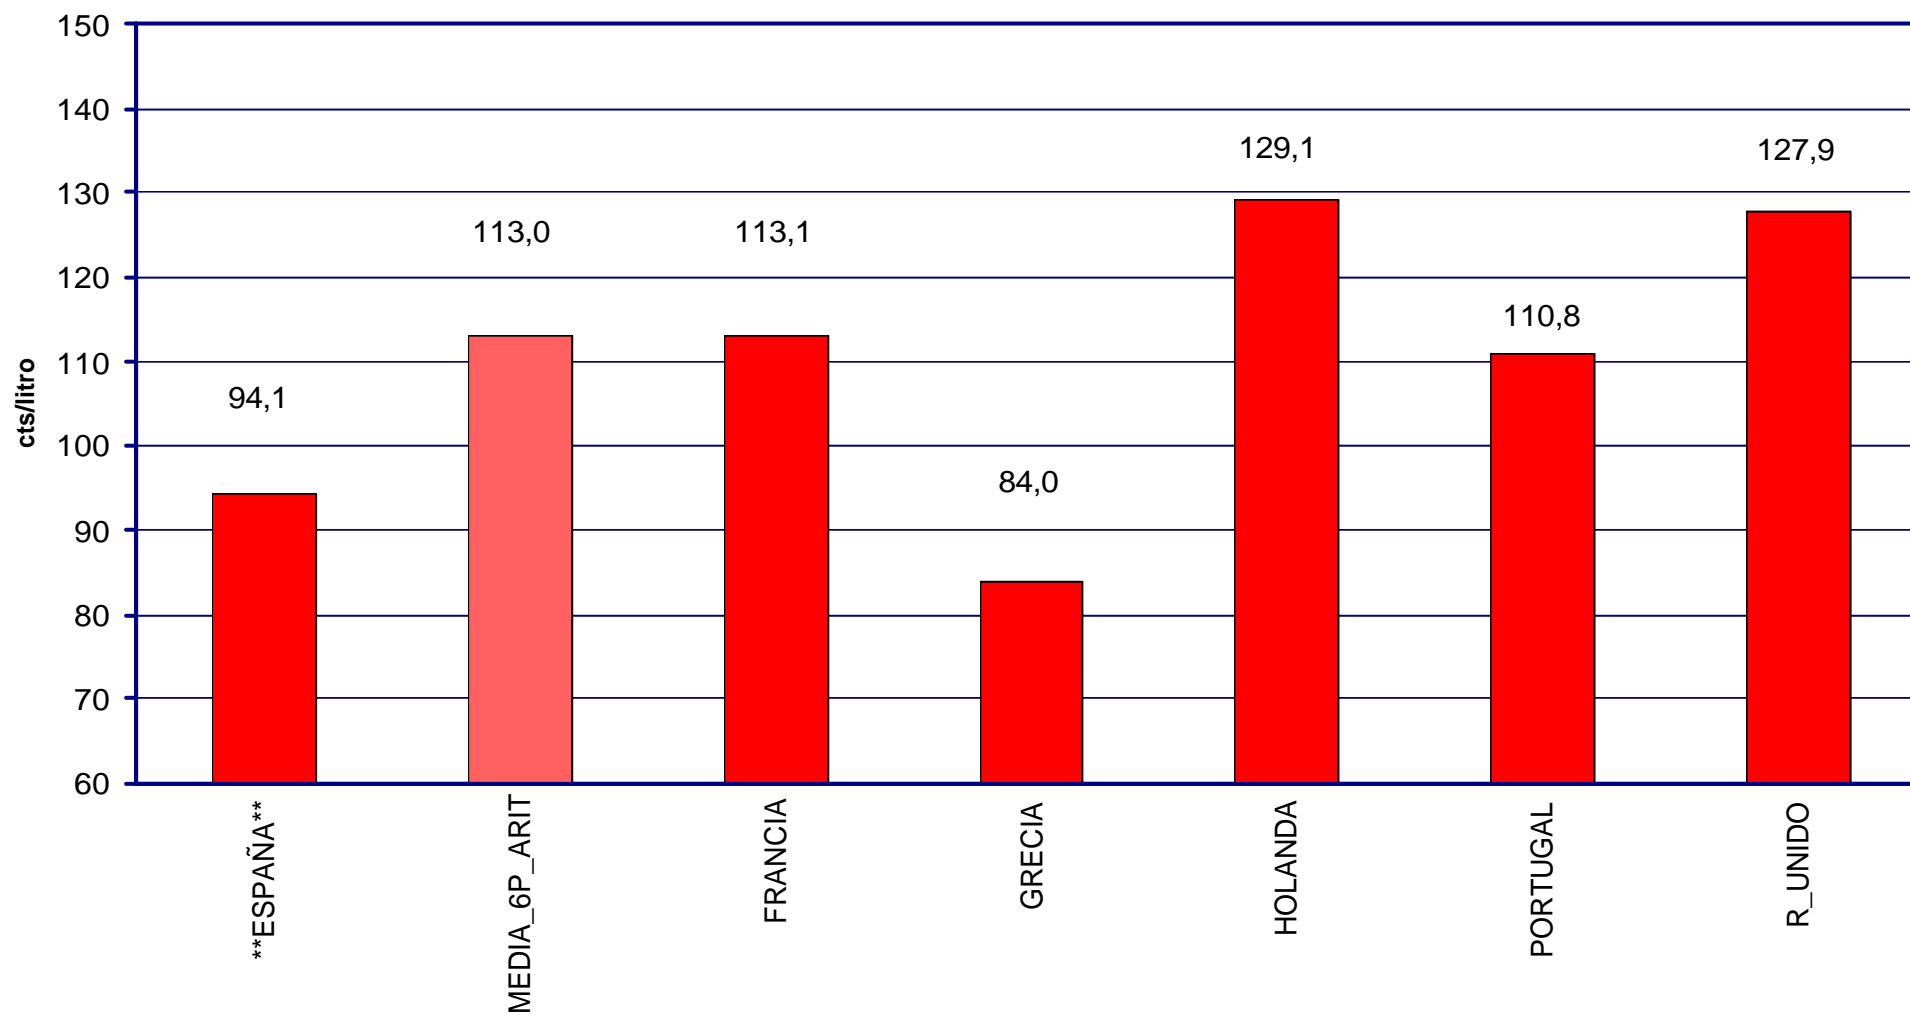

PRECIOS CON IMPUESTOS DE LA GASOLINA SÚPER EN PAÍSES DE LA U.E. DICIEMBRE 2004

PRECIOS DE
GASOLINAS
Y GASÓLEOS