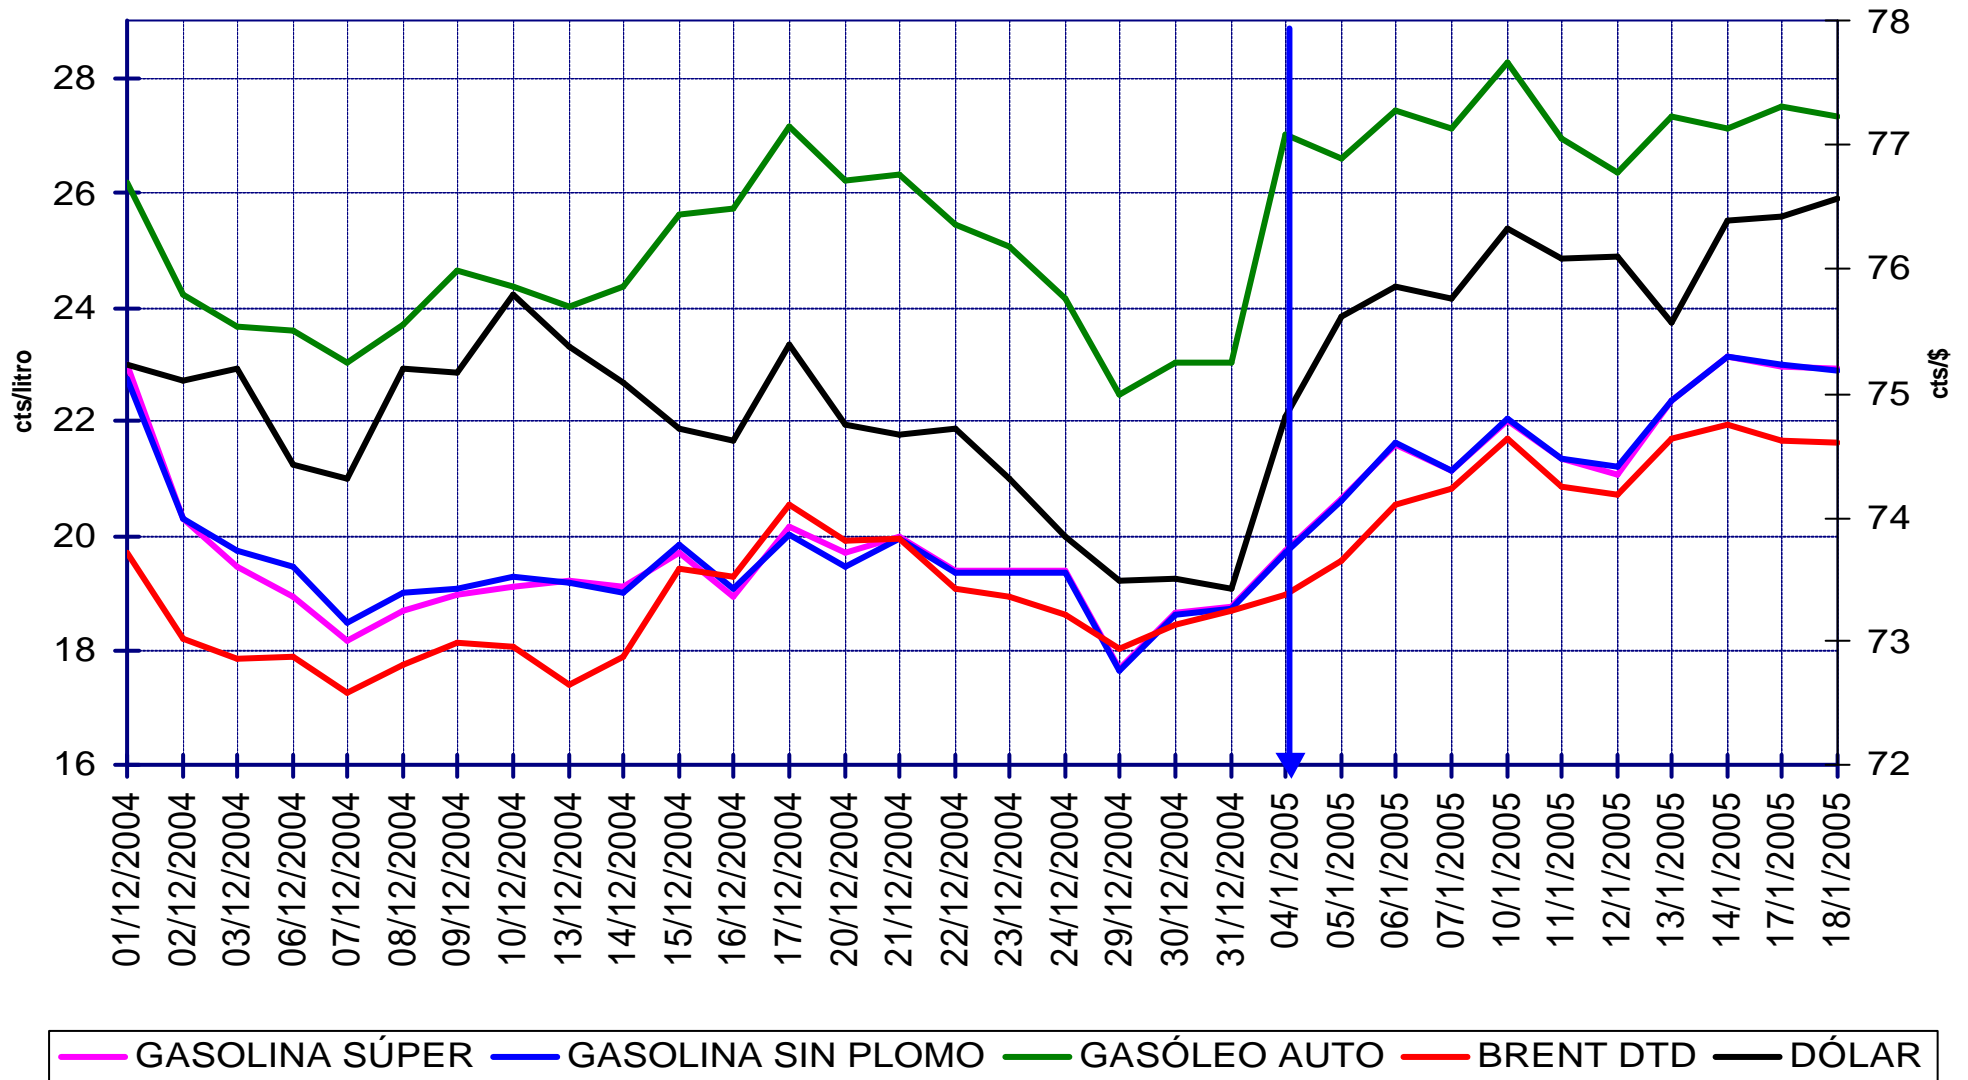

EVOLUCIÓN DE LAS COTIZACIONES INTERNACIONALES FOB EN CTS/LITRO DE CRUDO, GASOLINAS, GASÓLEO AUTO Y DÓLAR (DICIEMBRE A 18 DE ENERO)

PRECIOS DE
GASOLINAS
Y GASÓLEOS