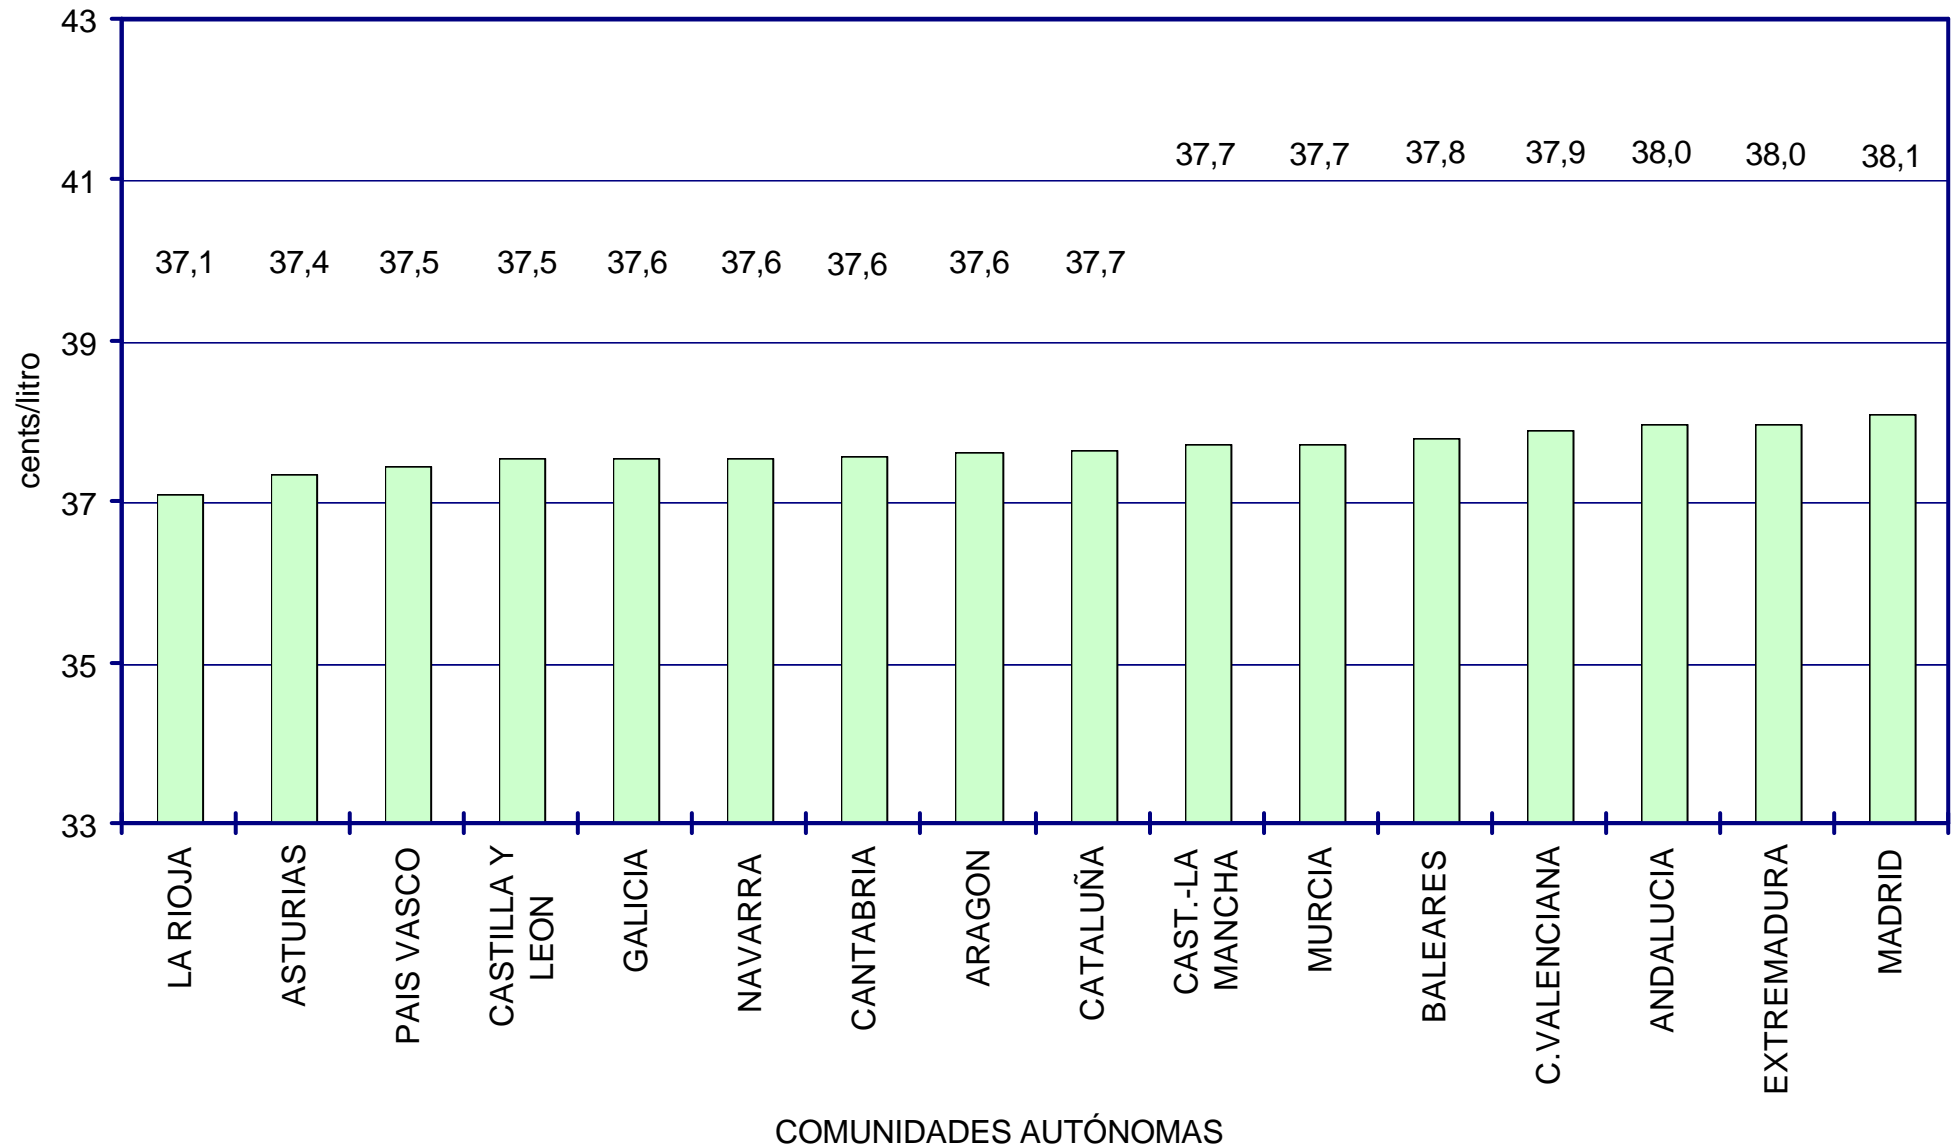

PRECIOS SIN IMPUESTOS GASOLINA SÚPER POR COMUNIDADES AUTÓNOMAS. DICIEMBRE 2004.

PRECIOS DE
GASOLINAS
Y GASÓLEOS