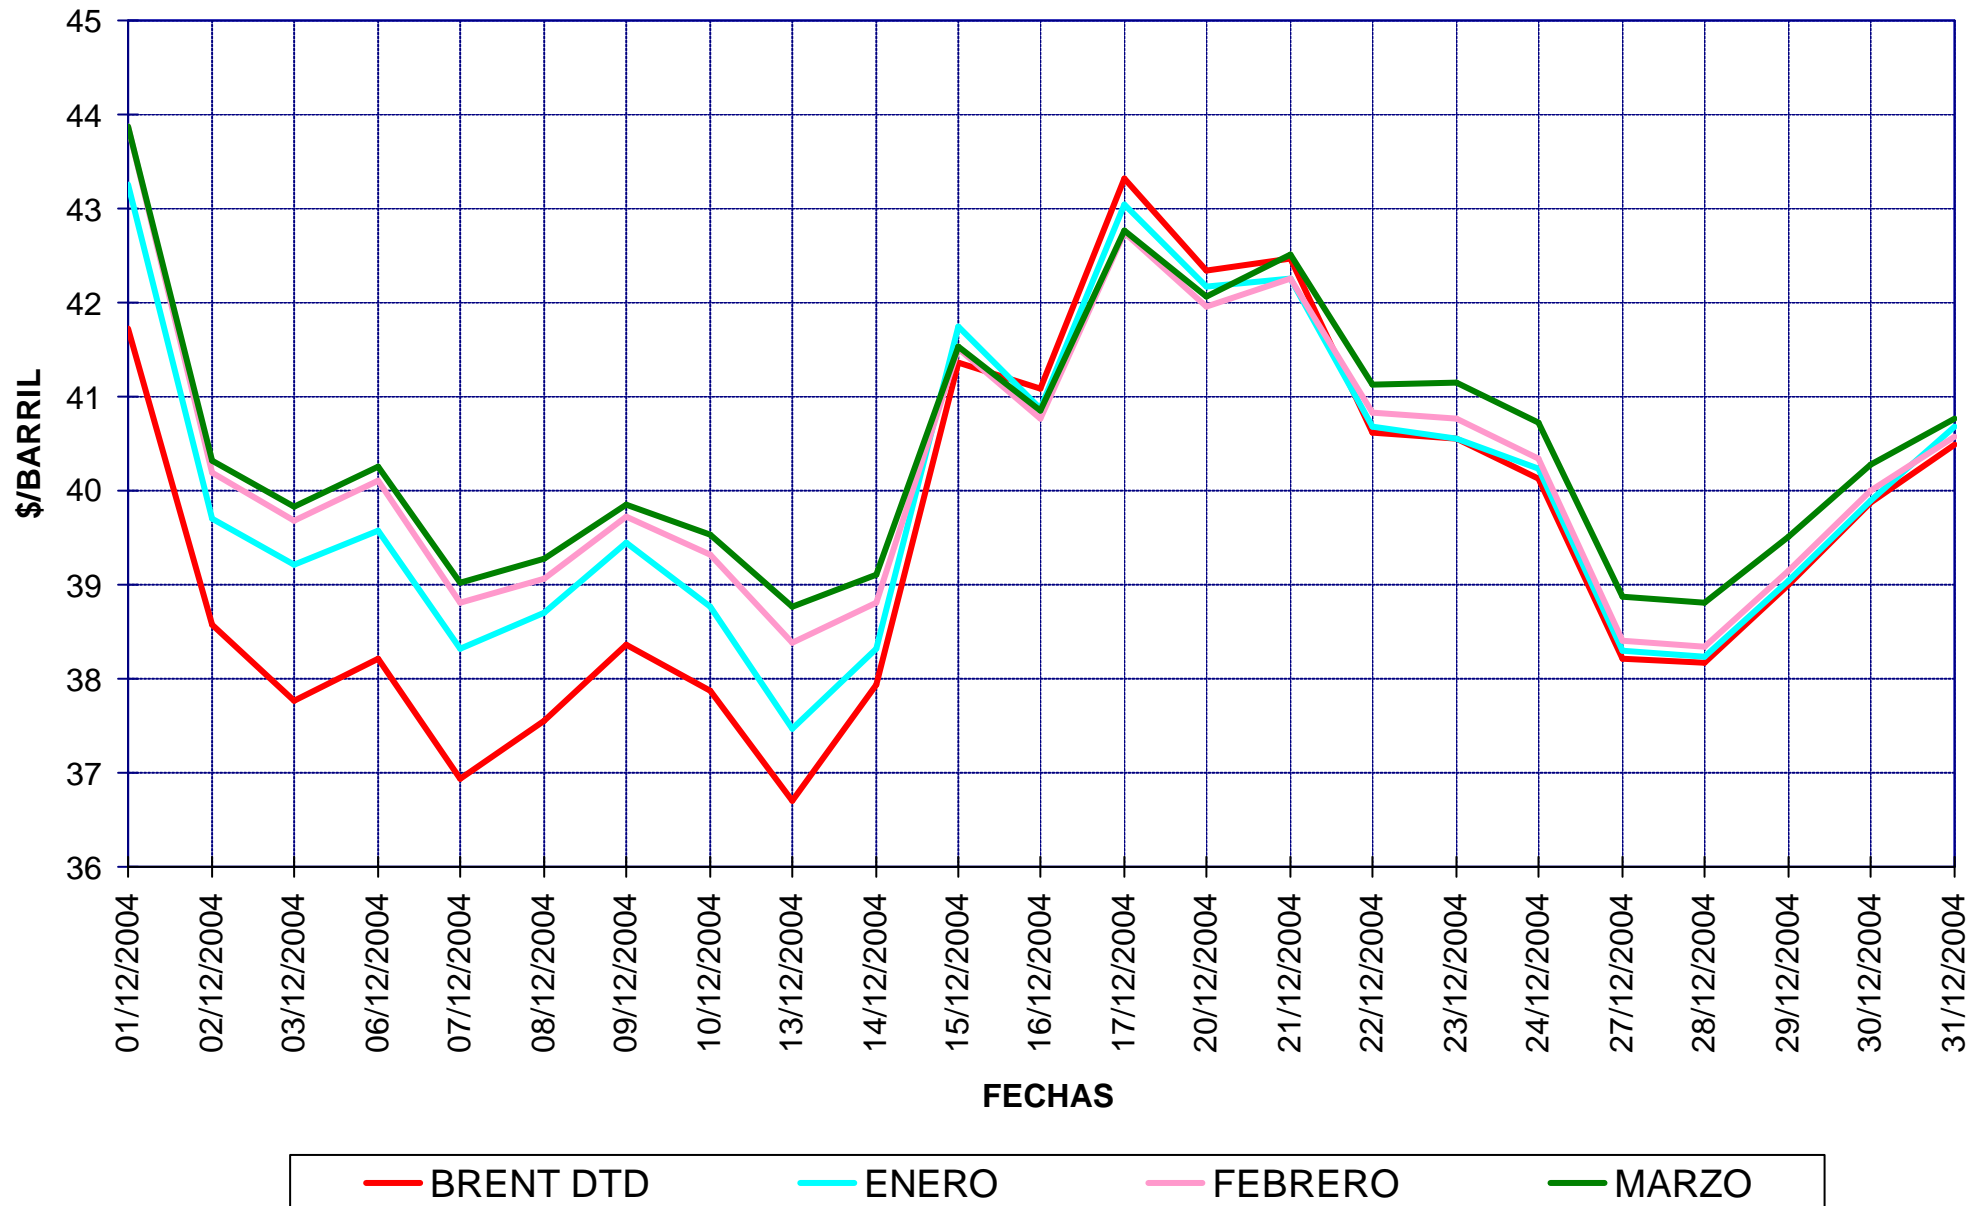

MINISTERIO DE
INDUSTRIA,
TURISMO Y
COMERCIO

PRECIOS DE CARBURANTES Y COMBUSTIBLES

DATOS DE DICIEMBRE DE 2004

- EN PAÍSES CON PRECIOS LIBRES, LOS PRECIOS SE FORMAN EN FUNCIÓN DE LAS SIGUIENTES VARIABLES.
 - COTIZACIÓN INTERNACIONAL DE CRUDOS.
 - COTIZACIÓN INTERNACIONAL DE PRODUCTOS.
 - MARGEN DE DISTRIBUCIÓN Y COMERCIALIZACIÓN.
 - IMPUESTOS VIGENTES.
- LOS DOS PRIMEROS LOS FIJA EL MERCADO.
- LOS IMPUESTOS CORRESPONDEN A LOS FIJADOS POR EL GOBIERNO DE CADA PAÍS.
- EL MARGEN DE DISTRIBUCIÓN Y COMERCIALIZACIÓN VARÍA EN FUNCIÓN DE:
 - LOCALIZACIÓN GEOGRÁFICA (NÚCLEO URBANO, CARRETERA, PROXIMIDAD A REFINERÍAS O ENTRADAS COSTERAS, ETC).
 - RELACIONES EXISTENTES ENTRE COMPAÑÍAS PETROLERAS Y EE.SS. (PROPIEDAD, ABANDERAMIENTO, EXCLUSIVA, ETC).
 - EXISTENCIA DE PROMOCIONES LOCALES.
 - POLÍTICAS DE MARKETING EMPRESARIAL.
 - ETC.

COTIZACIONES INTERNACIONALES

EVOLUCIÓN COTIZACIÓN CRUDO BRENT DATED (NOVIEMBRE A DICIEMBRE)

PRECIOS DE
GASOLINAS
Y GASÓLEOS

MEDIA \$/BARRIL NOVIEMBRE 42,84 - DICIEMBRE 39,53

EVOLUCIÓN COTIZACIONES MENSUALES CRUDO BRENT DATED

MEDIA \$/BARRIL: 2005 43,32 - 2004 38,27 - 2003 28,83

COTIZACIONES BRENT "DATED" Y A PLAZOS

PRECIOS DE
GASOLINAS
Y GASÓLEOS

EVOLUCIÓN COTIZACIONES DEL DÓLAR (NOVIEMBRE A DICIEMBRE)

PRECIOS DE
GASOLINAS
Y GASÓLEOS