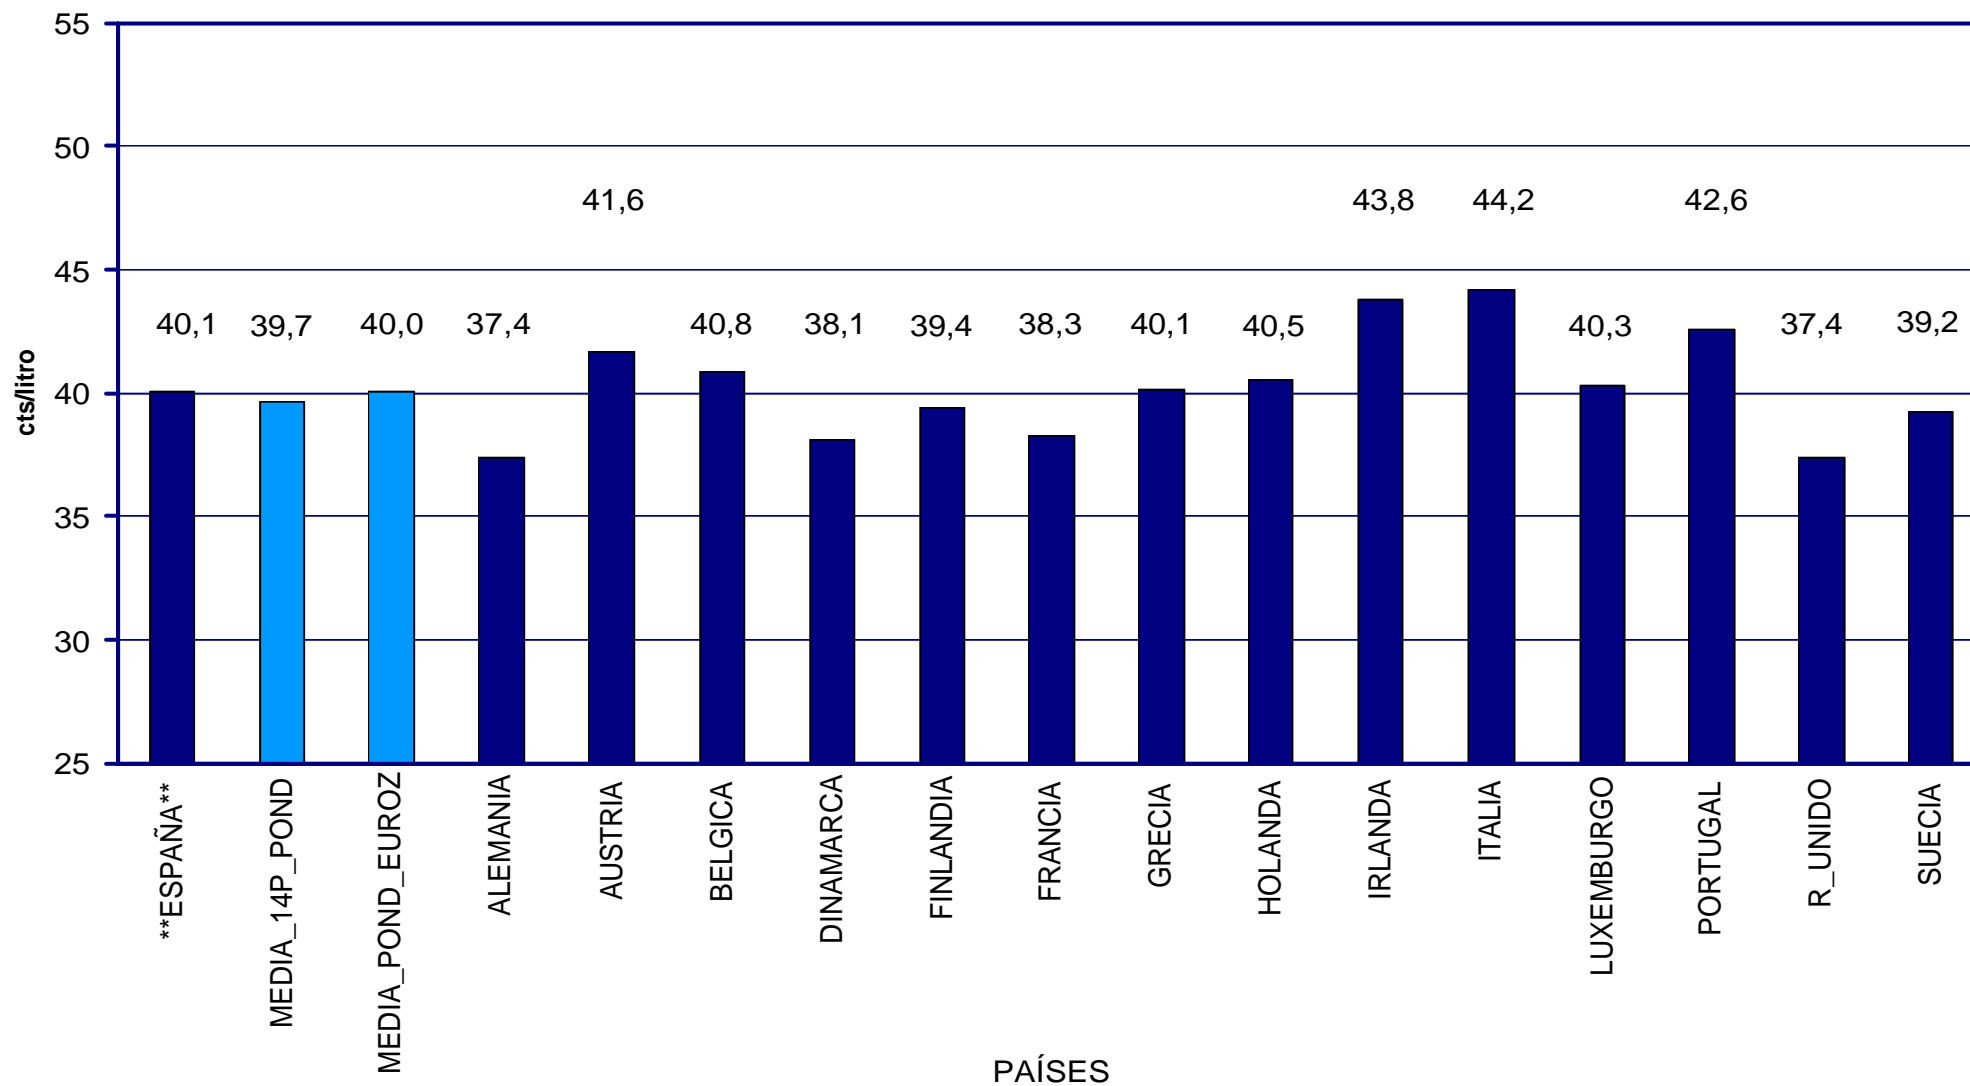

PRECIOS SIN IMPUESTOS DEL GASÓLEO DE AUTOMOCIÓN EN PAÍSES DE LA U.E. DICIEMBRE 2004

PRECIOS DE
GASOLINAS
Y GASÓLEOS