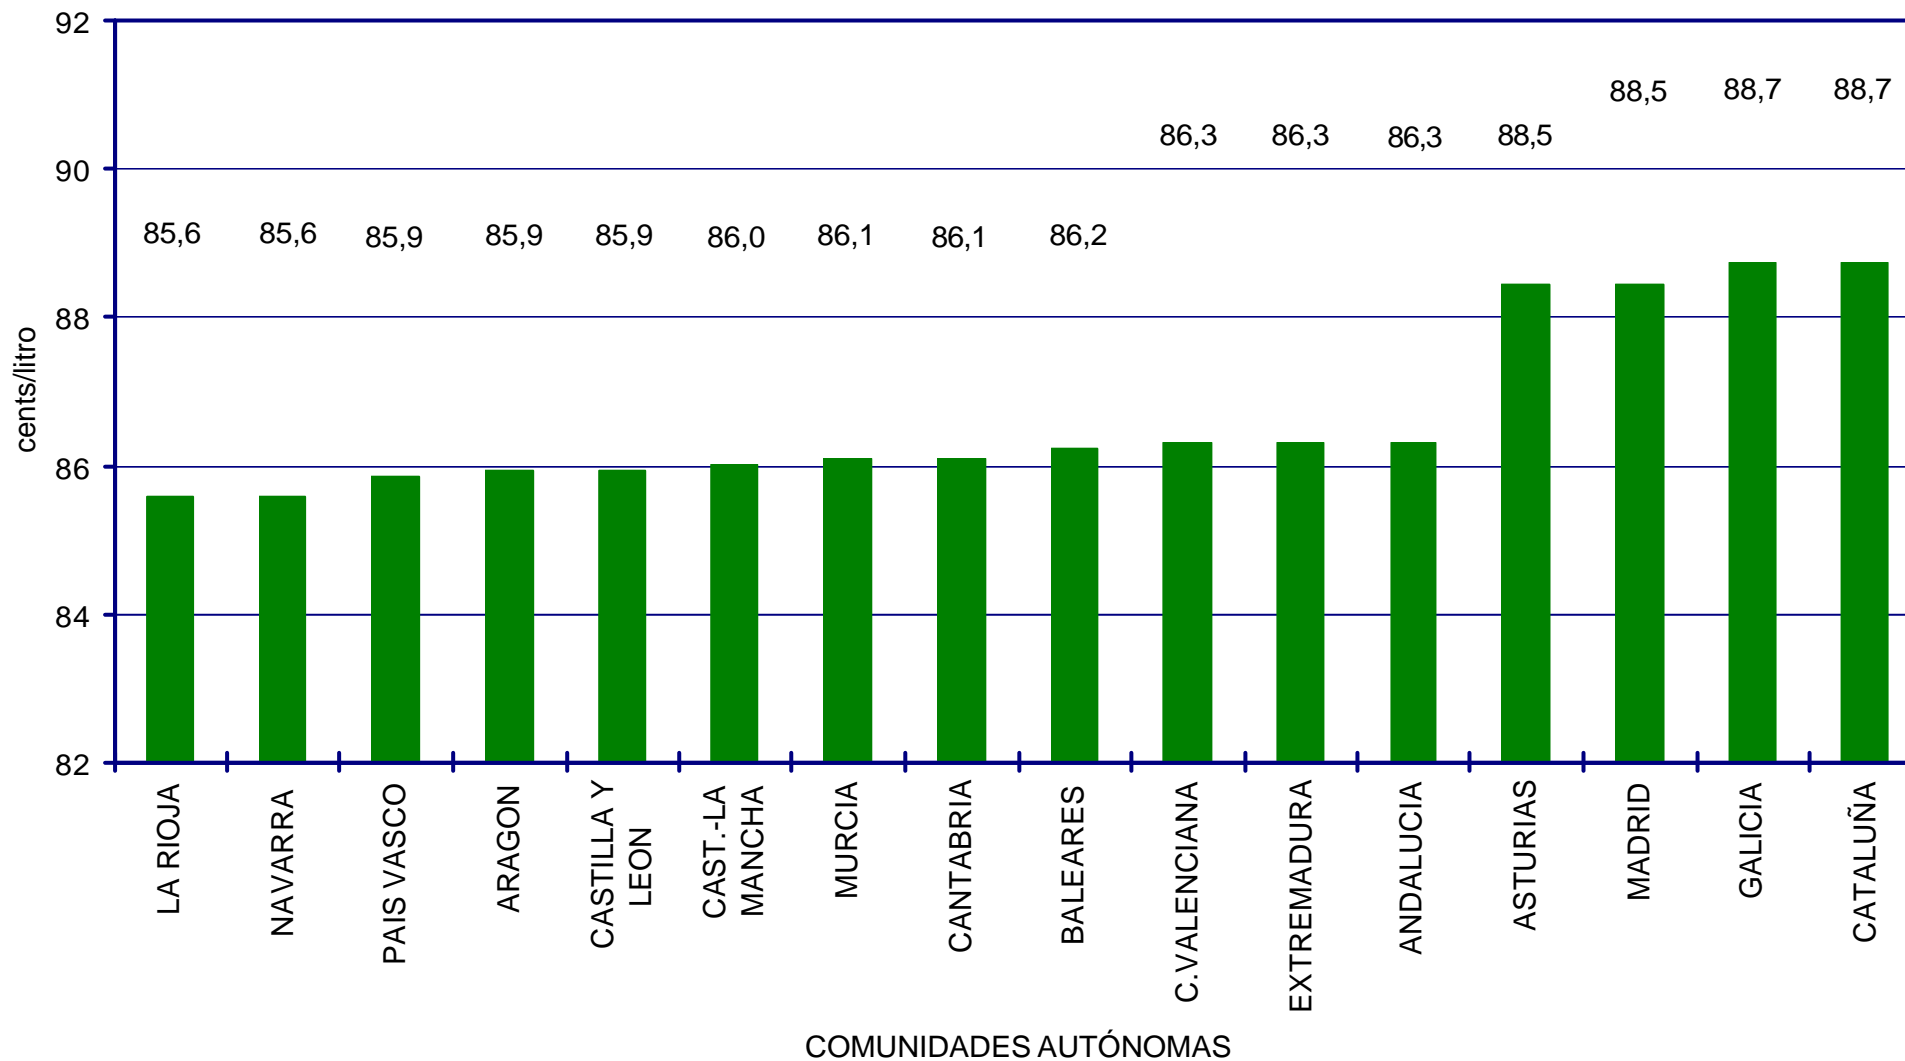

PRECIOS CON IMPUESTOS GASOLINA 95 S/PB POR COMUNIDADES AUTÓNOMAS. DICIEMBRE 2004.

PRECIOS DE
GASOLINAS
Y GASÓLEOS