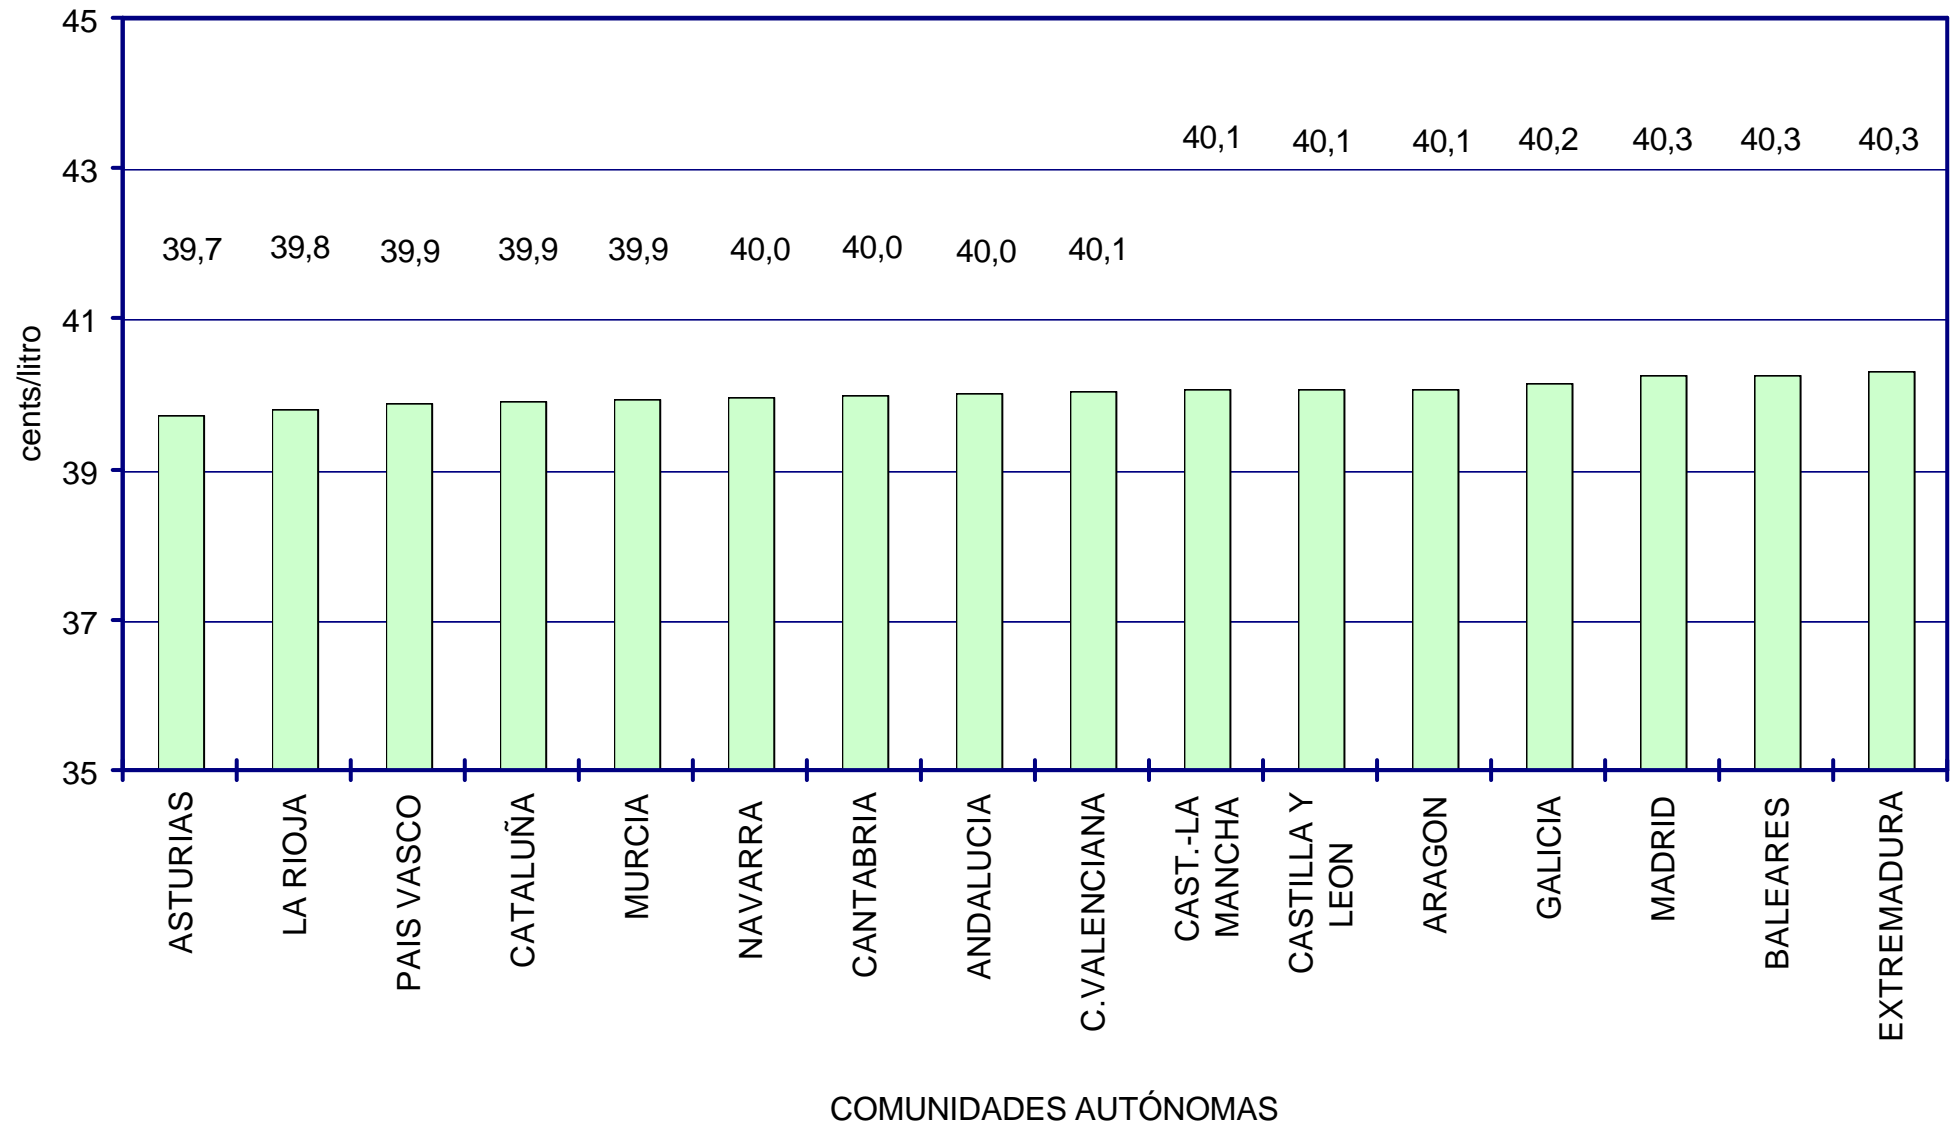

PRECIOS SIN IMPUESTOS GASÓLEO DE AUTOMOCIÓN POR COMUNIDADES AUTÓNOMAS. DICIEMBRE 2004.

PRECIOS DE
GASOLINAS
Y GASÓLEOS