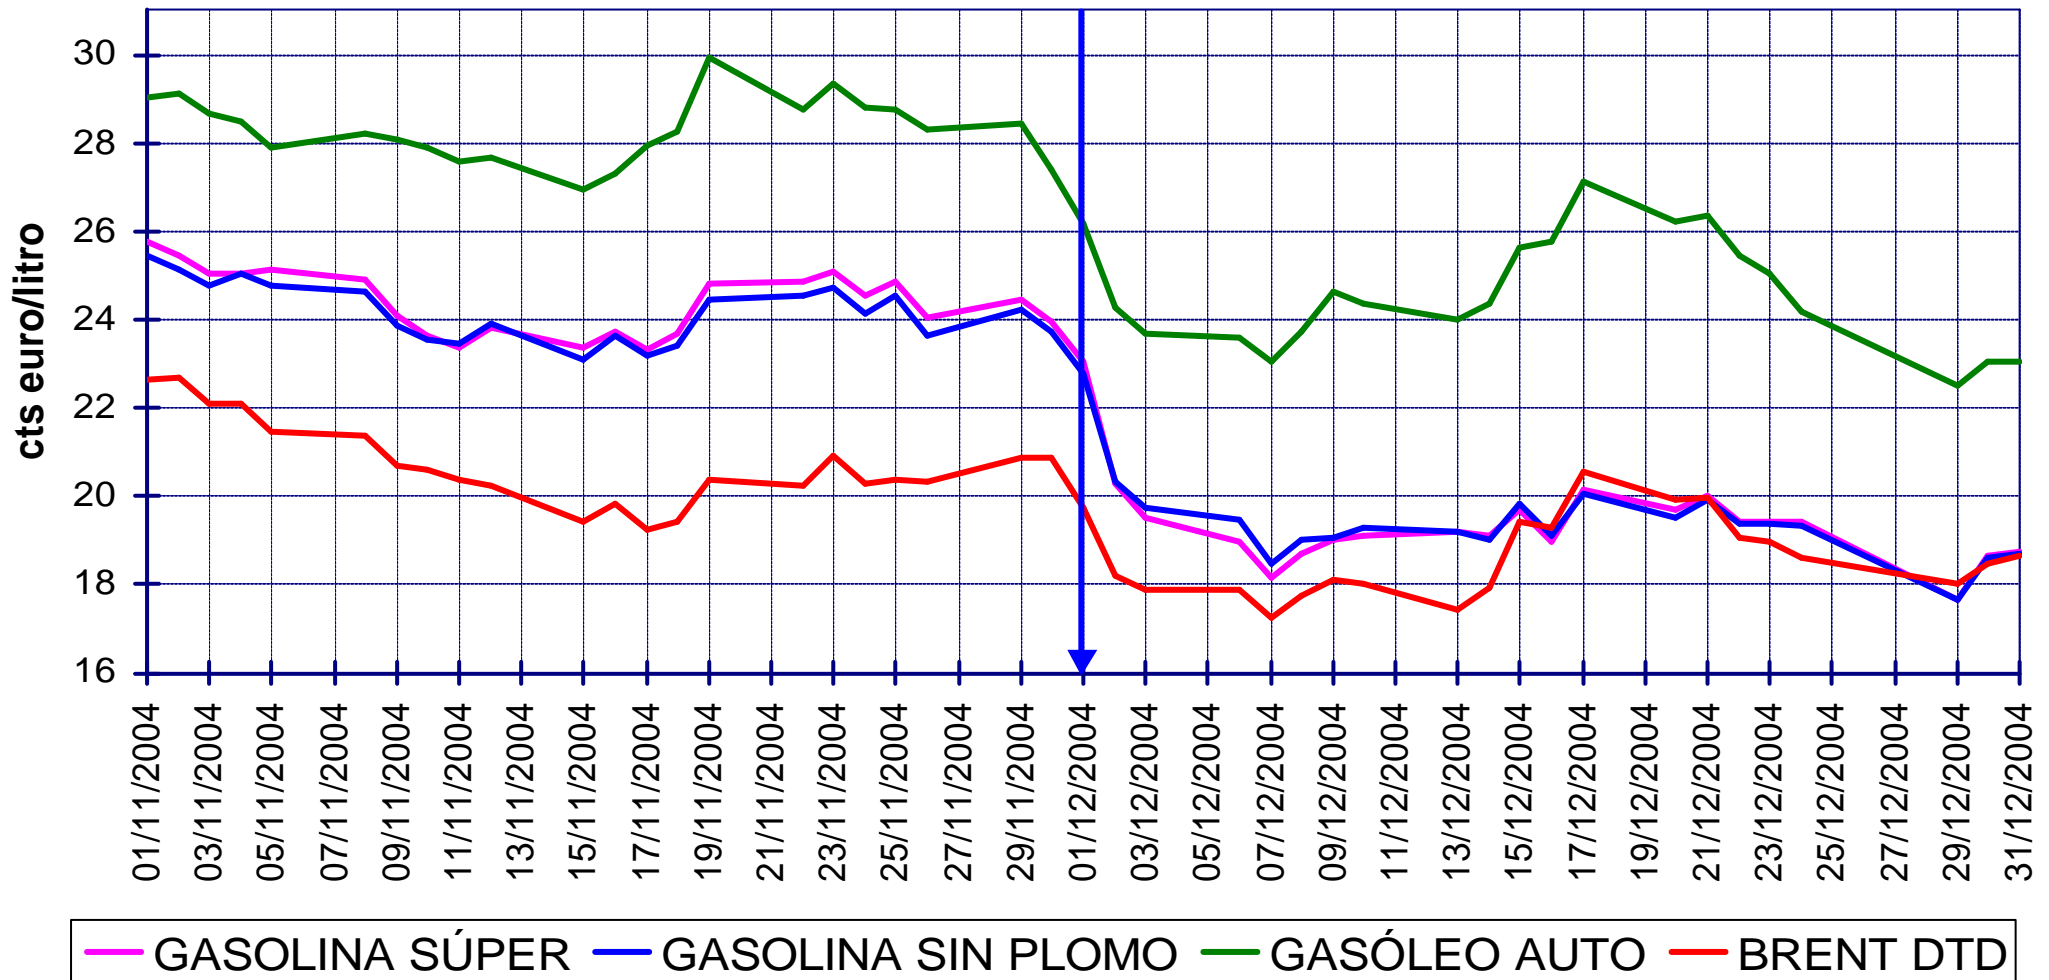

EVOLUCIÓN DE LAS COTIZACIONES INTERNACIONALES FOB EN CTS/LITRO DE CRUDOS, GASOLINAS Y GASÓLEO AUTO (NOVIEMBRE A DICIEMBRE; MERCADOS ITALIA Y NWE)

PRECIOS DE
GASOLINAS
Y GASÓLEOS

	nov-04	dic-04
BRENT DATED	20,75	18,54
GASOLINA S/PB	24,17	19,42
cts/litro: GASOLINA SÚPER	24,41	19,38
GASÓLEO AUTO	28,31	24,58