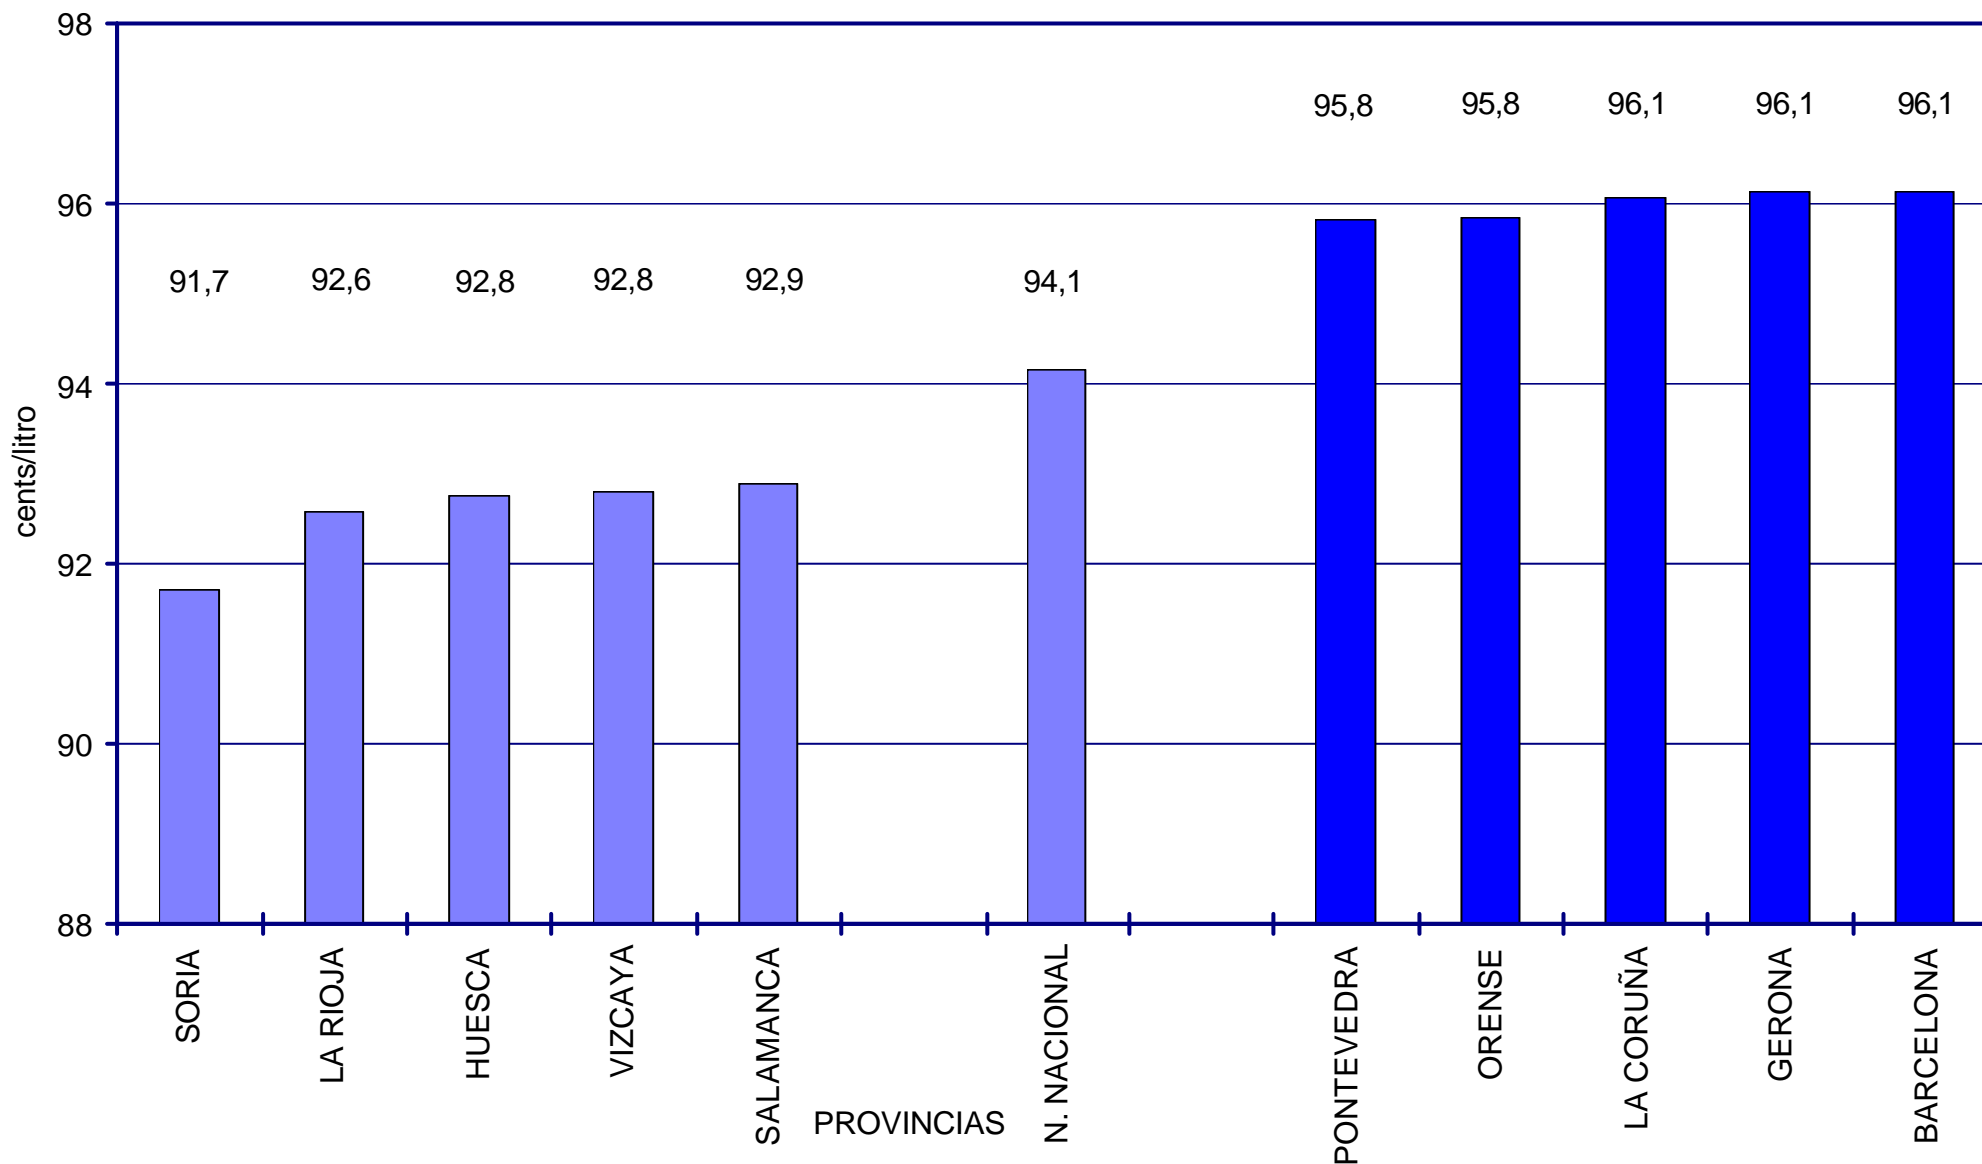

**PRECIOS CON IMPUESTOS GASOLINA
SÚPER DE LAS 5 PROVINCIAS
CON PRECIOS MÁS BAJOS Y MÁS ALTOS.
DICIEMBRE 2004**

PRECIOS DE
GASOLINAS
Y GASÓLEOS