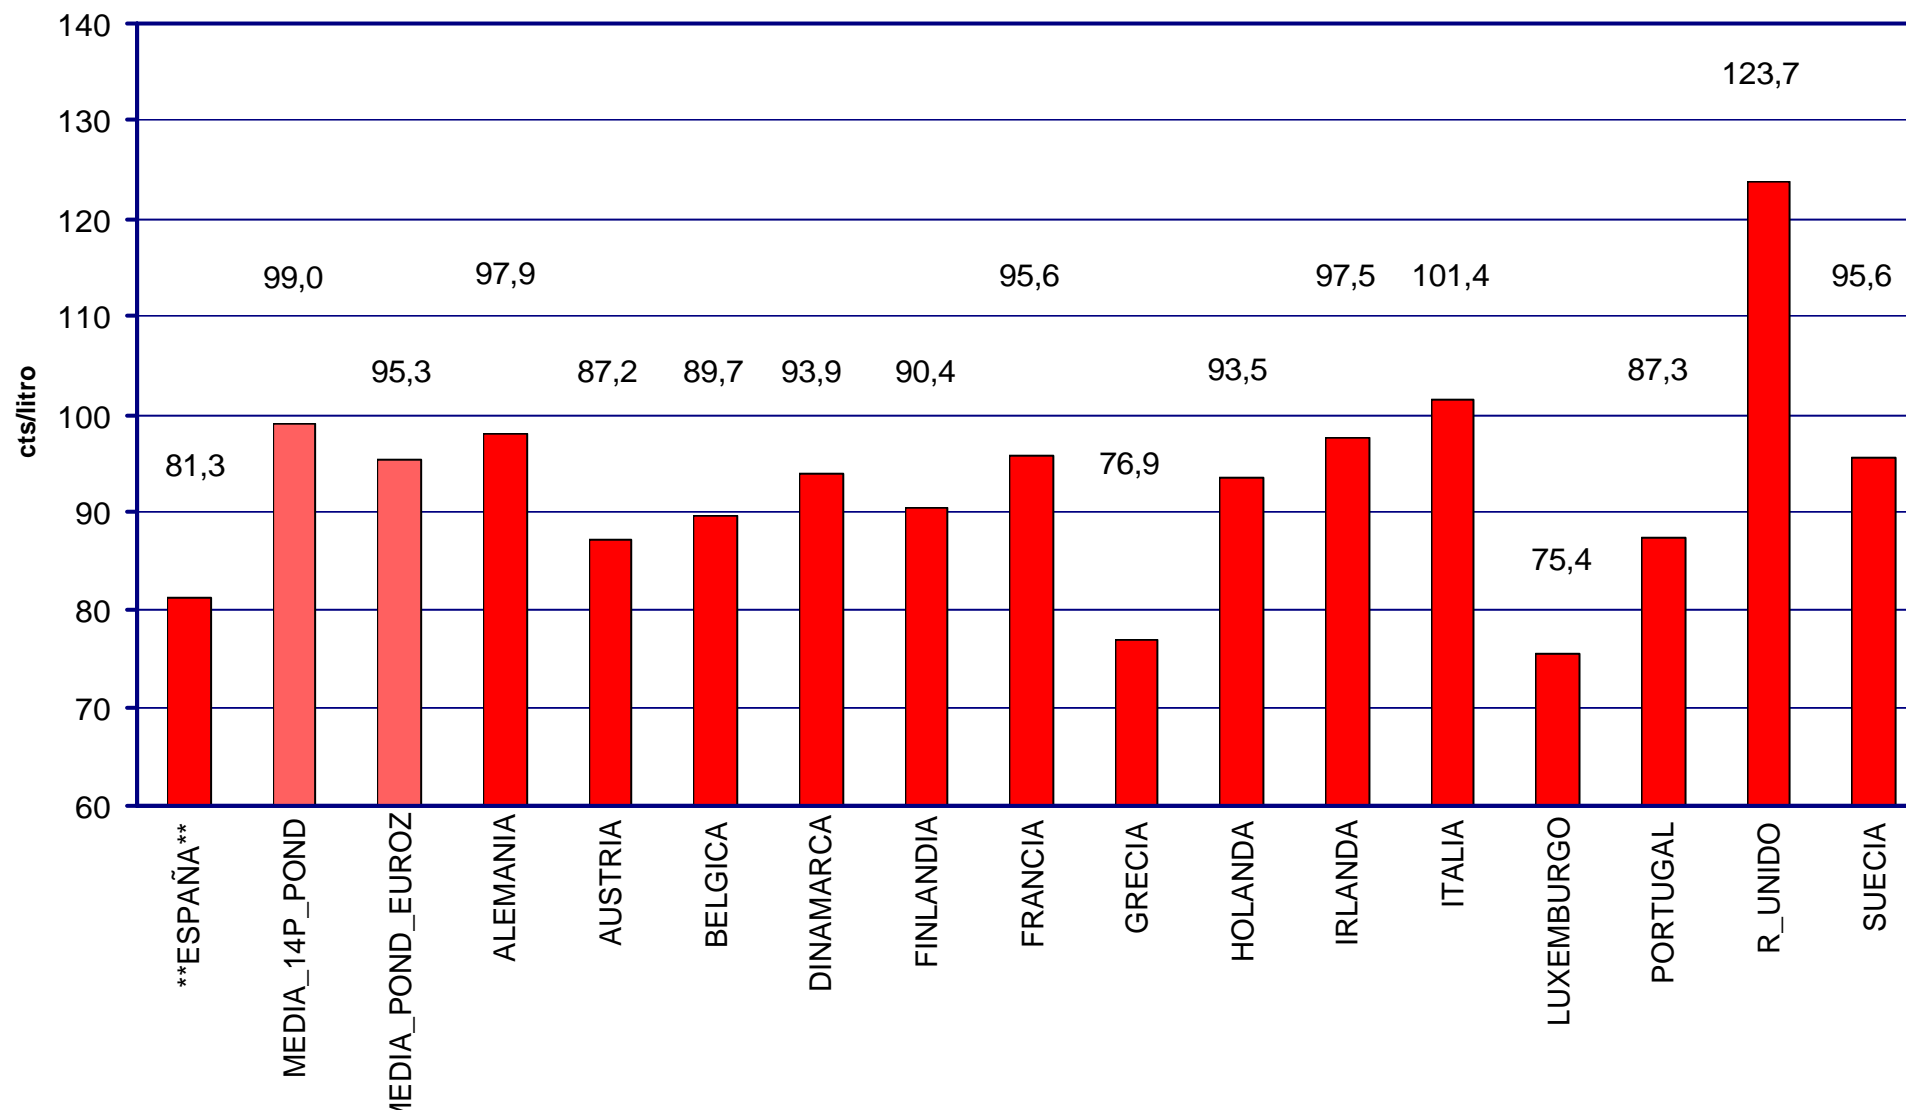

PRECIOS CON IMPUESTOS DEL GASÓLEO DE AUTOMOCIÓN EN PAÍSES DE LA U.E. DICIEMBRE 2004

PRECIOS DE
GASOLINAS
Y GASÓLEOS