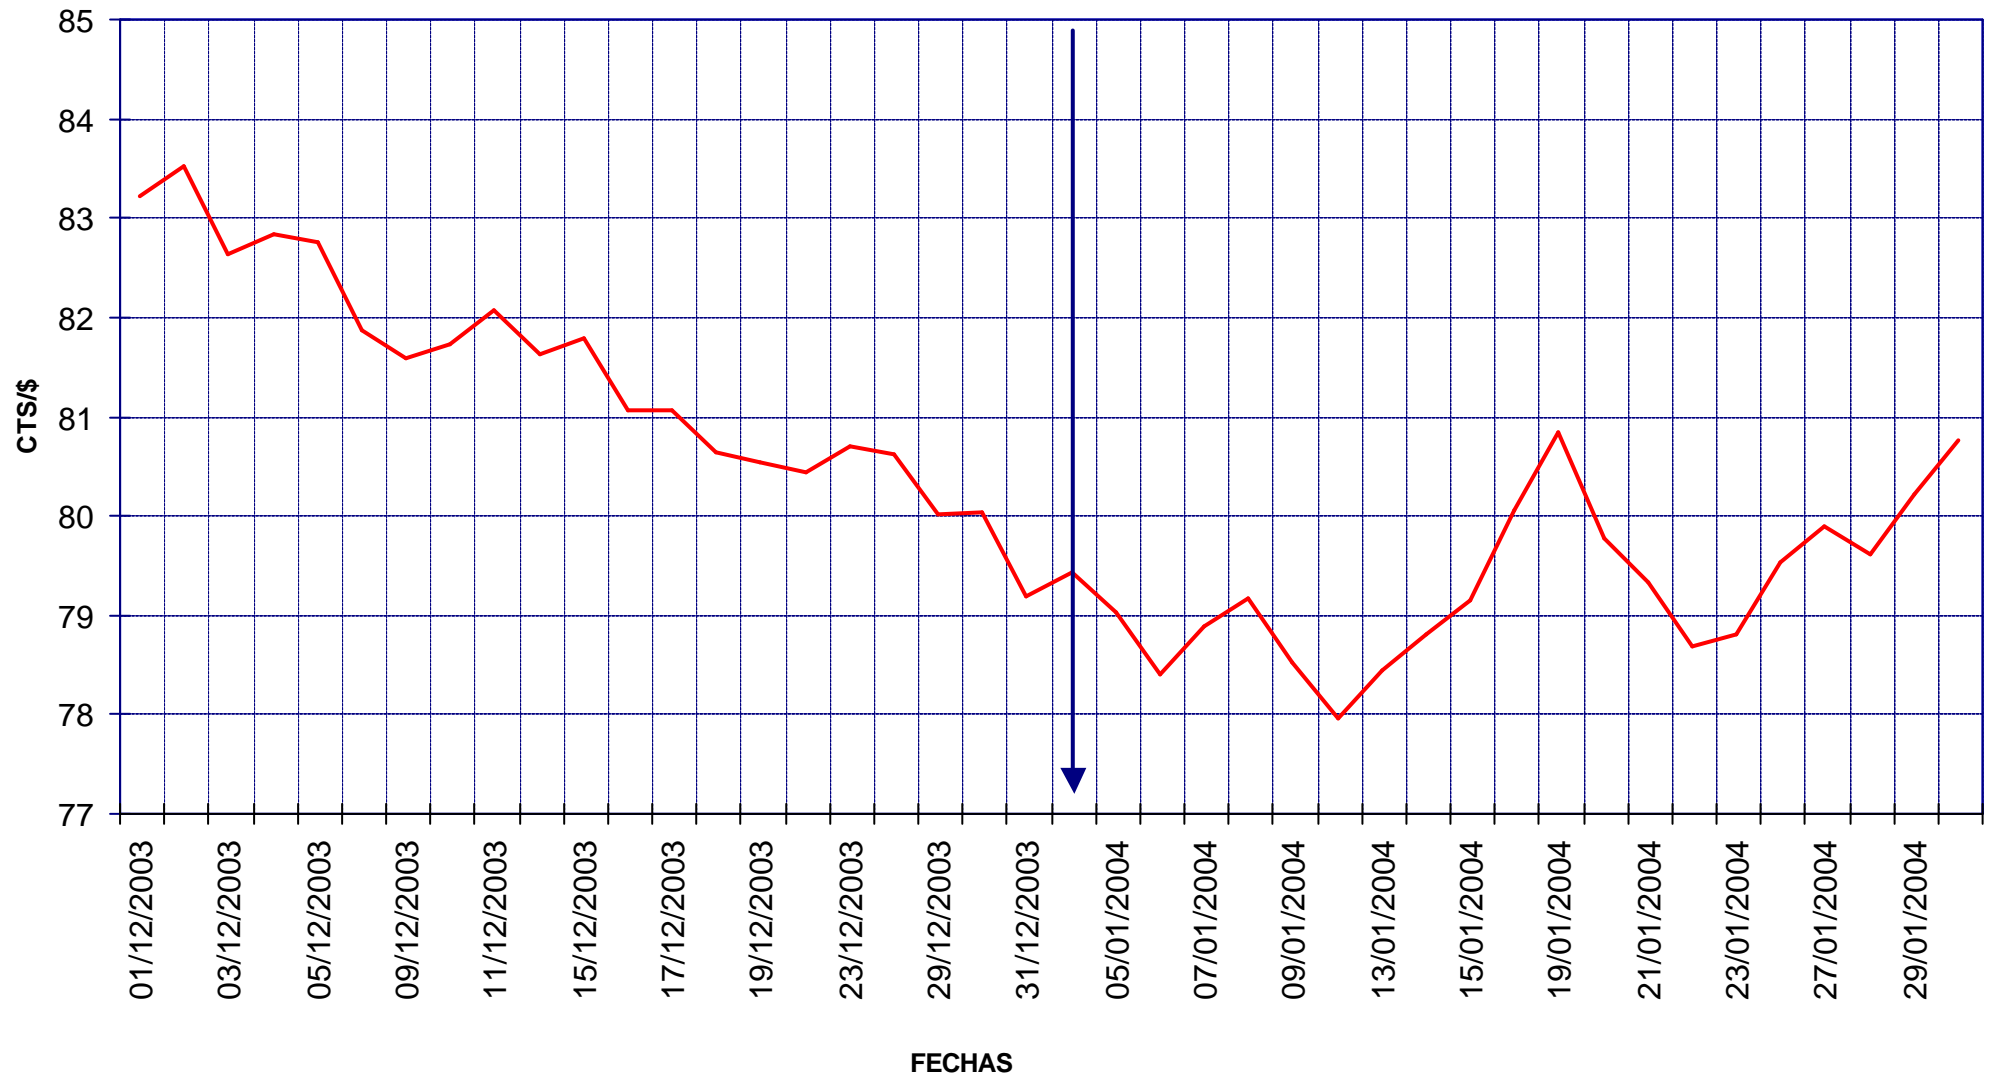

EVOLUCIÓN COTIZACIONES DEL DÓLAR (DICIEMBRE A ENERO)

PRECIOS DE
GASOLINAS
Y GASÓLEOS

MEDIAS CTS/$: DICIEMBRE 81,4 - ENERO 79,3