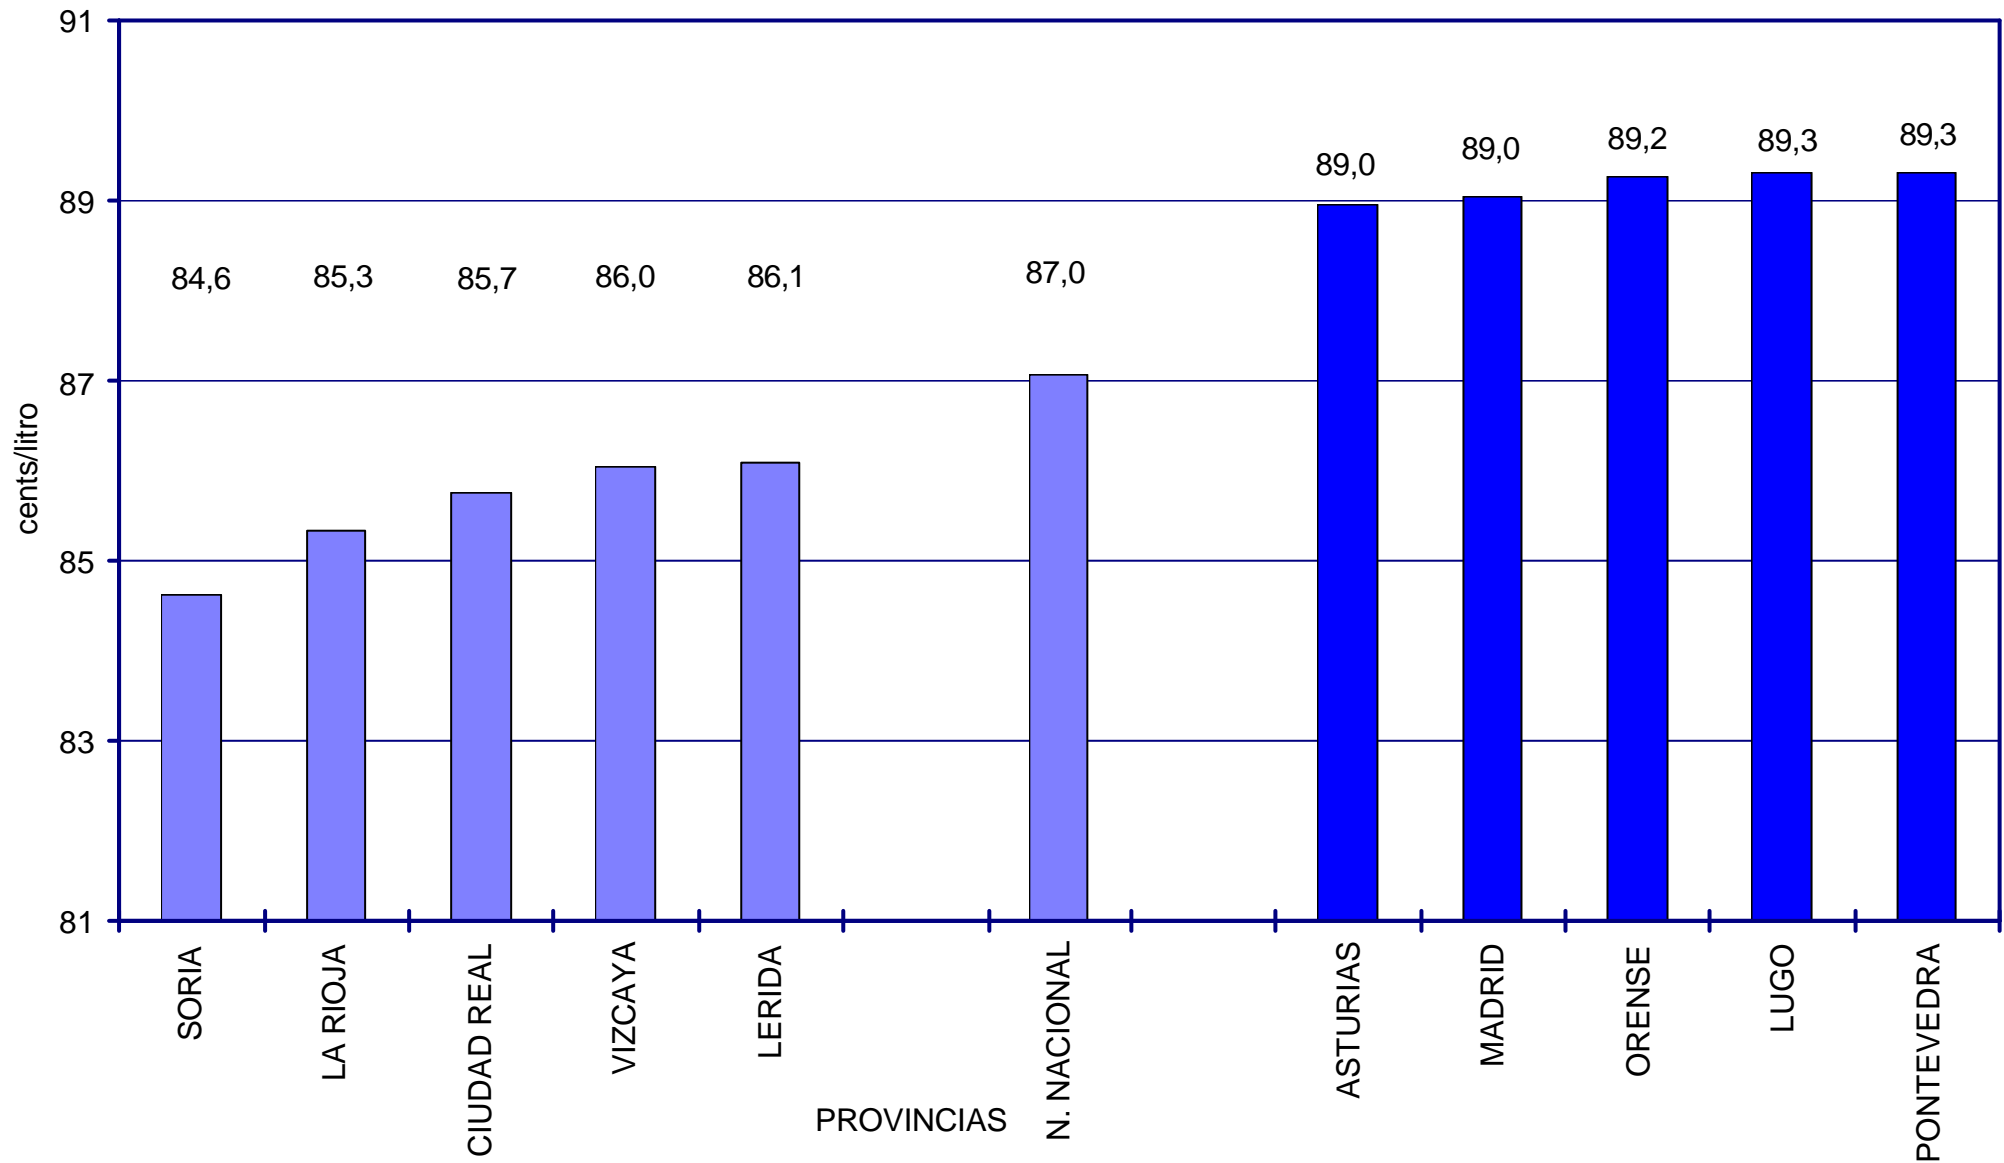

PRECIOS CON IMPUESTOS GASOLINA
SÚPER DE LAS 5 PROVINCIAS
CON PRECIOS MÁS BAJOS Y MÁS ALTOS.
ENERO 2004

PRECIOS DE
GASOLINAS
Y GASÓLEOS