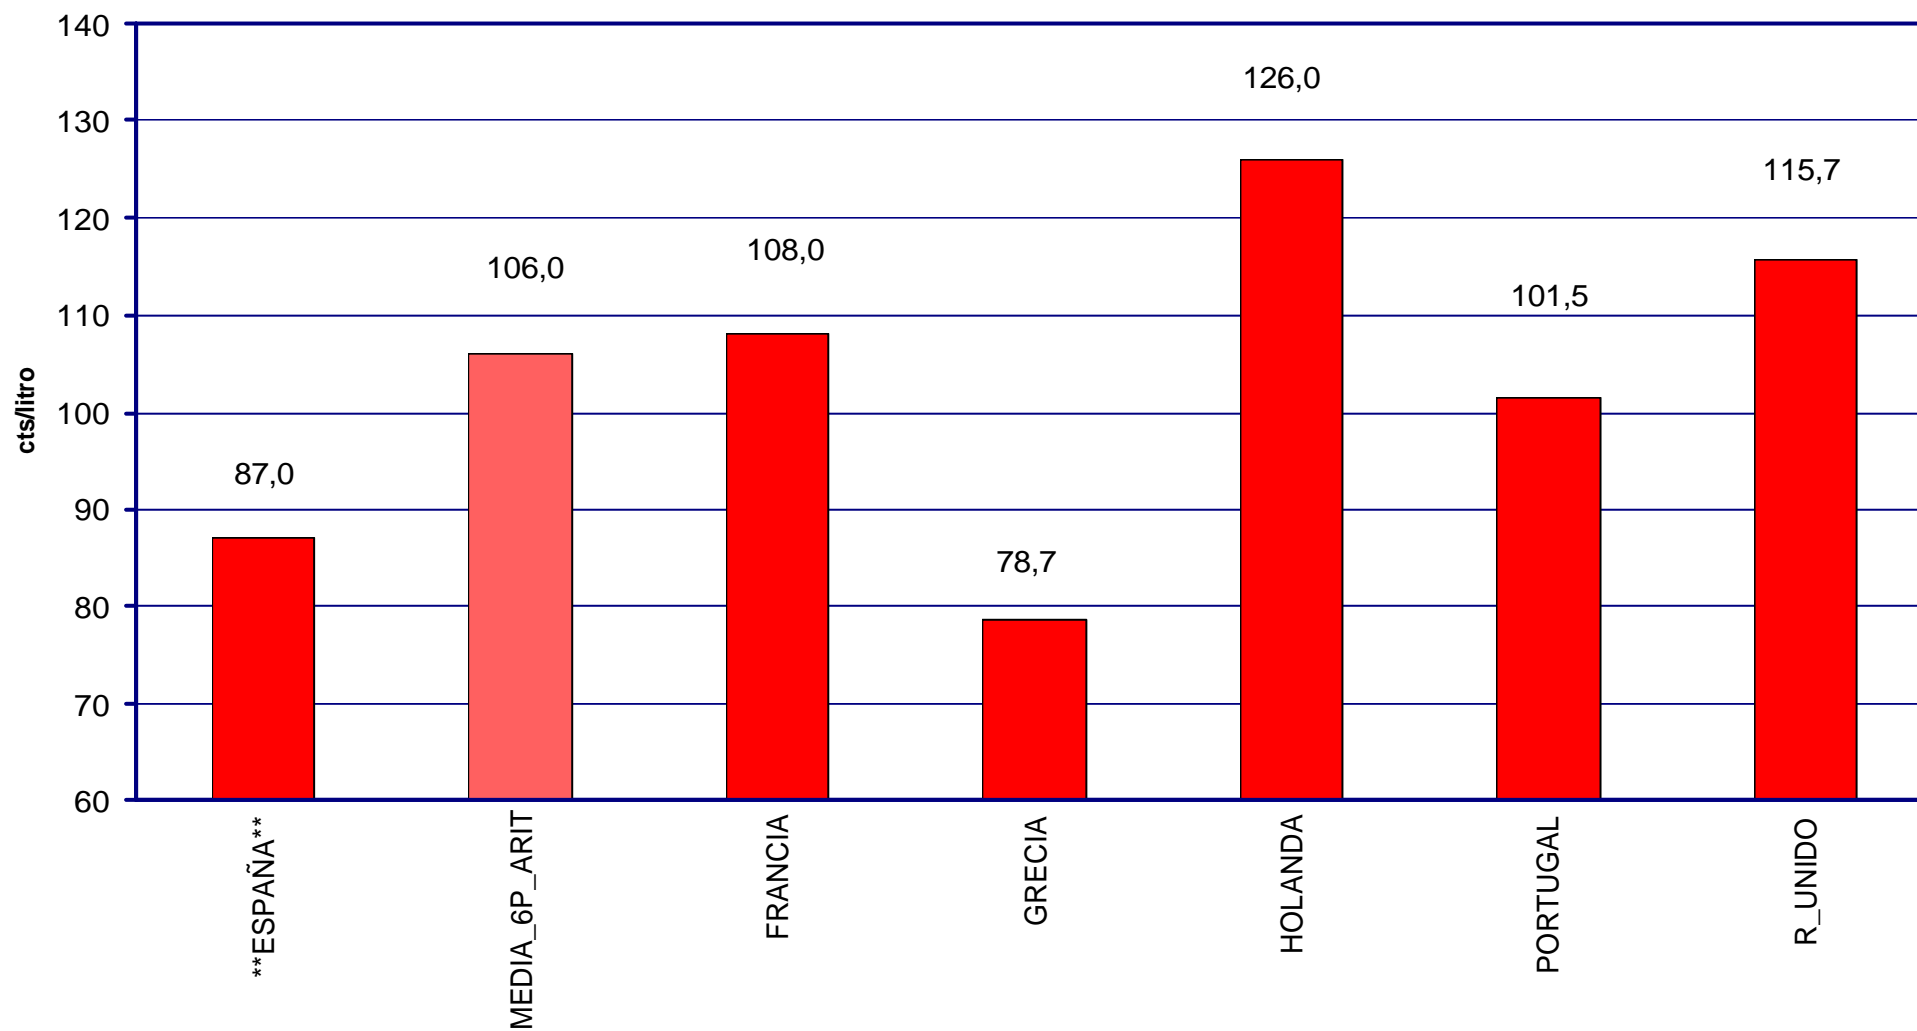

PRECIOS CON IMPUESTOS DE LA GASOLINA SÚPER EN PAÍSES DE LA U.E. ENERO 2004

PRECIOS DE
GASOLINAS
Y GASÓLEOS