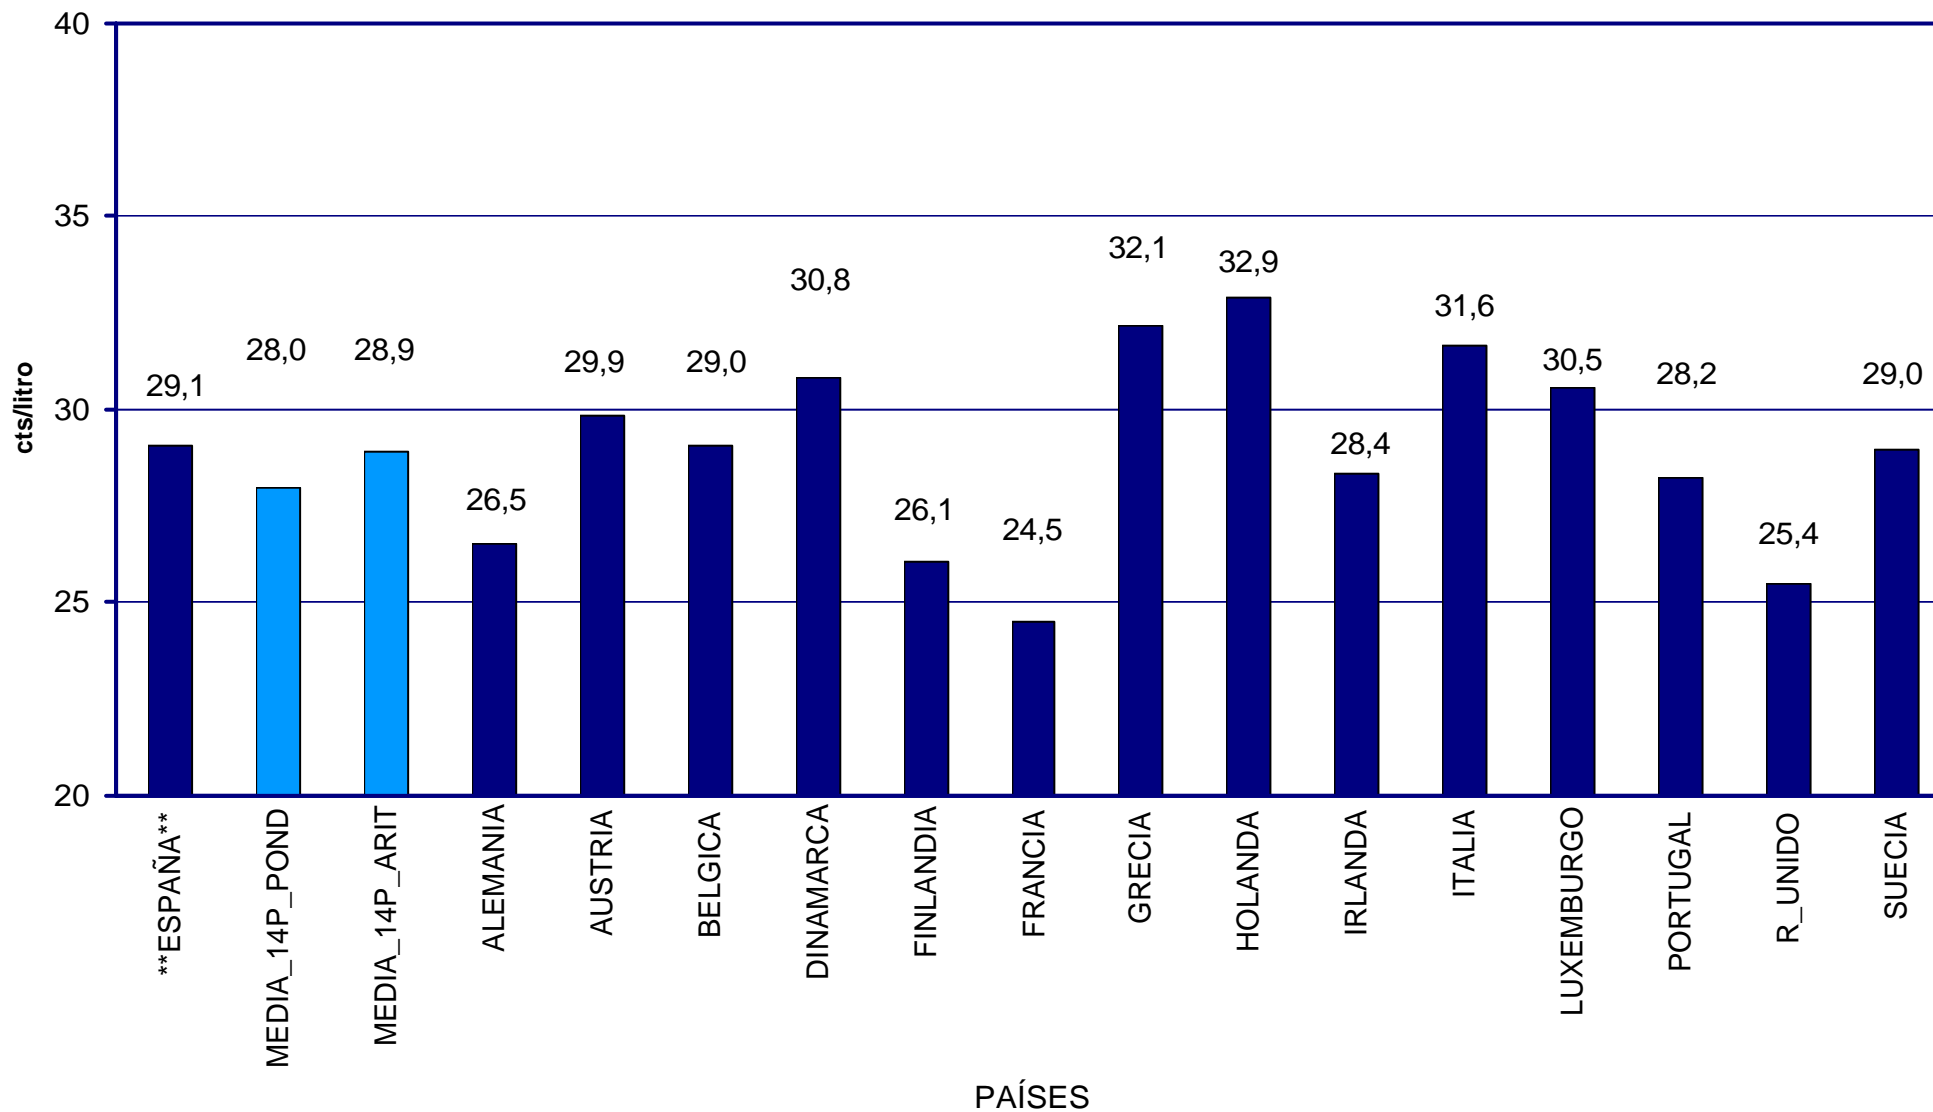

PRECIOS SIN IMPUESTOS DE LA GASOLINA SIN PLOMO EN PAÍSES DE LA U.E. ENERO 2004

PRECIOS DE
GASOLINAS
Y GASÓLEOS