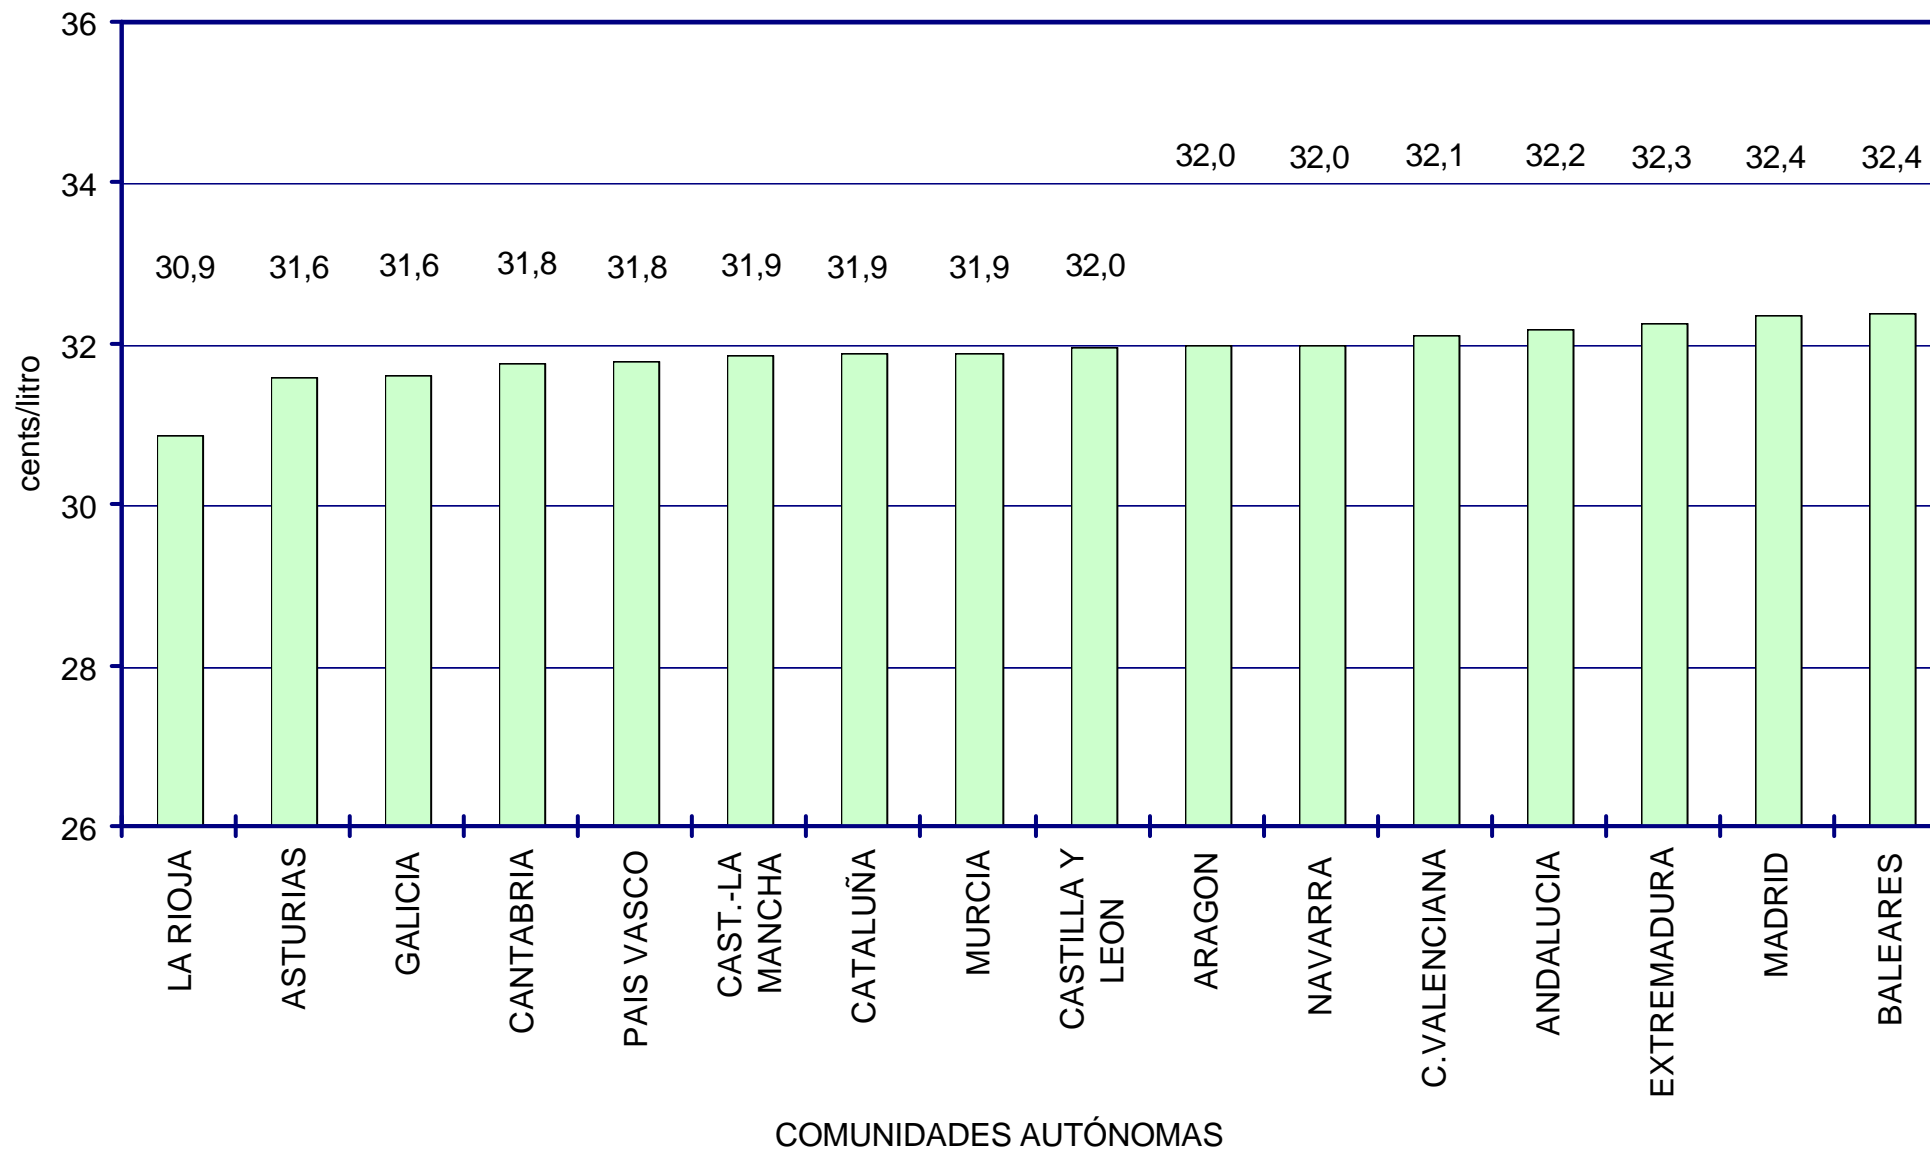

PRECIOS SIN IMPUESTOS GASOLINA SÚPER POR COMUNIDADES AUTÓNOMAS. ENERO 2004.

PRECIOS DE
GASOLINAS
Y GASÓLEOS