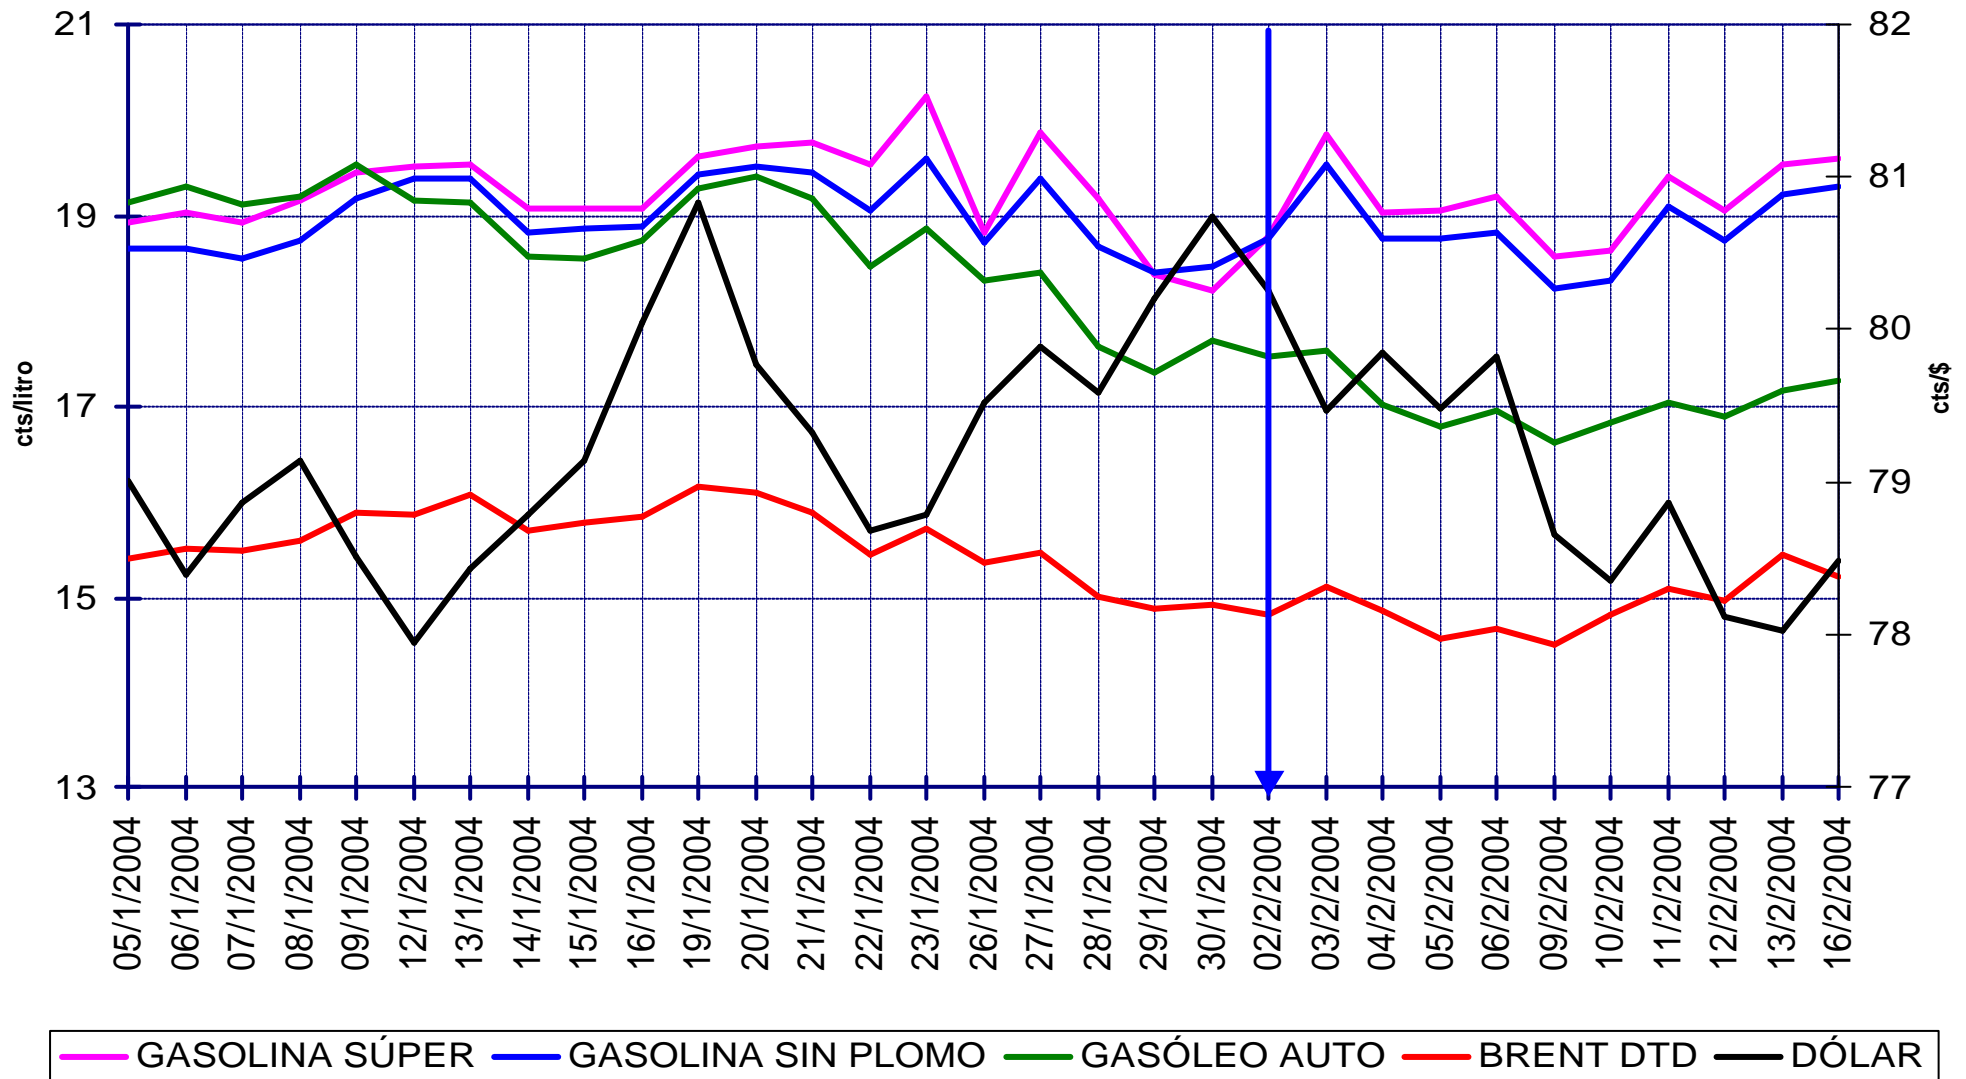

EVOLUCIÓN DE LAS COTIZACIONES INTERNACIONALES FOB EN CTS/LITRO DE CRUDO, GASOLINAS, GASÓLEO AUTO Y DÓLAR (ENERO A 16 DE FEBRERO)

PRECIOS DE GASOLINAS Y GASÓLEOS