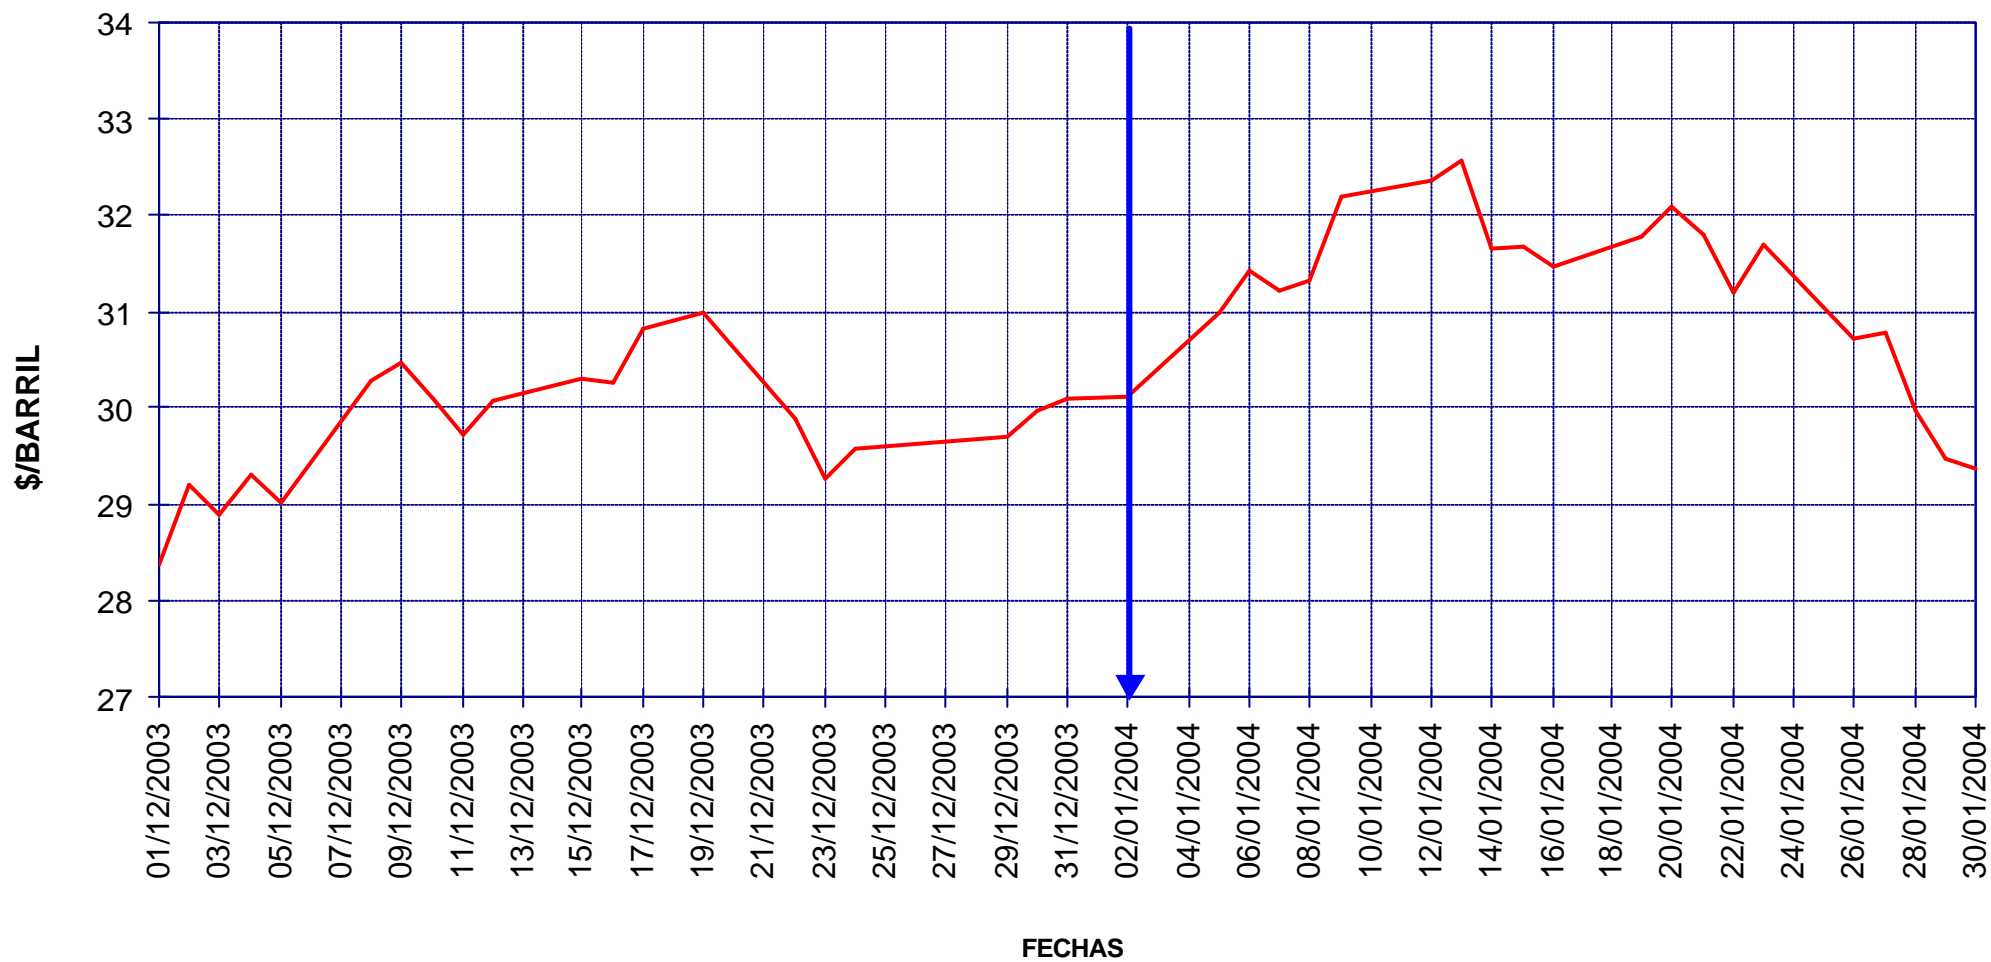

# **PRECIOS DE CARBURANTES Y COMBUSTIBLES**

**DATOS DE ENERO DE 2004**

**PRESENTACIÓN : febrero de 2004**

- EN PAÍSES CON PRECIOS LIBRES, LOS PRECIOS SE FORMAN EN FUNCIÓN DE LAS SIGUIENTES VARIABLES.
  - COTIZACIÓN INTERNACIONAL DE CRUDOS.
  - COTIZACIÓN INTERNACIONAL DE PRODUCTOS.
  - MARGEN DE DISTRIBUCIÓN Y COMERCIALIZACIÓN.
  - IMPUESTOS VIGENTES.
- LOS DOS PRIMEROS LOS FIJA EL MERCADO.
- LOS IMPUESTOS CORRESPONDEN A LOS FIJADOS POR EL GOBIERNO DE CADA PAÍS.
- EL MARGEN DE DISTRIBUCIÓN Y COMERCIALIZACIÓN VARÍA EN FUNCIÓN DE:
  - LOCALIZACIÓN GEOGRÁFICA (NÚCLEO URBANO, CARRETERA, PROXIMIDAD A REFINERÍAS O ENTRADAS COSTERAS, ETC).
  - RELACIONES EXISTENTES ENTRE COMPAÑÍAS PETROLERAS Y EE.SS. (PROPIEDAD, ABANDERAMIENTO, EXCLUSIVA, ETC).
  - EXISTENCIA DE PROMOCIONES LOCALES.
  - POLÍTICAS DE MARKETING EMPRESARIAL.
  - ETC.

## EVOLUCIÓN COTIZACIÓN CRUDO BRENT DATED (DICIEMBRE A ENERO)

PRECIOS DE  
GASOLINAS  
Y GASÓLEOS

MEDIA \$/BARRIL: DICIEMBRE 29,87 - ENERO 31,23