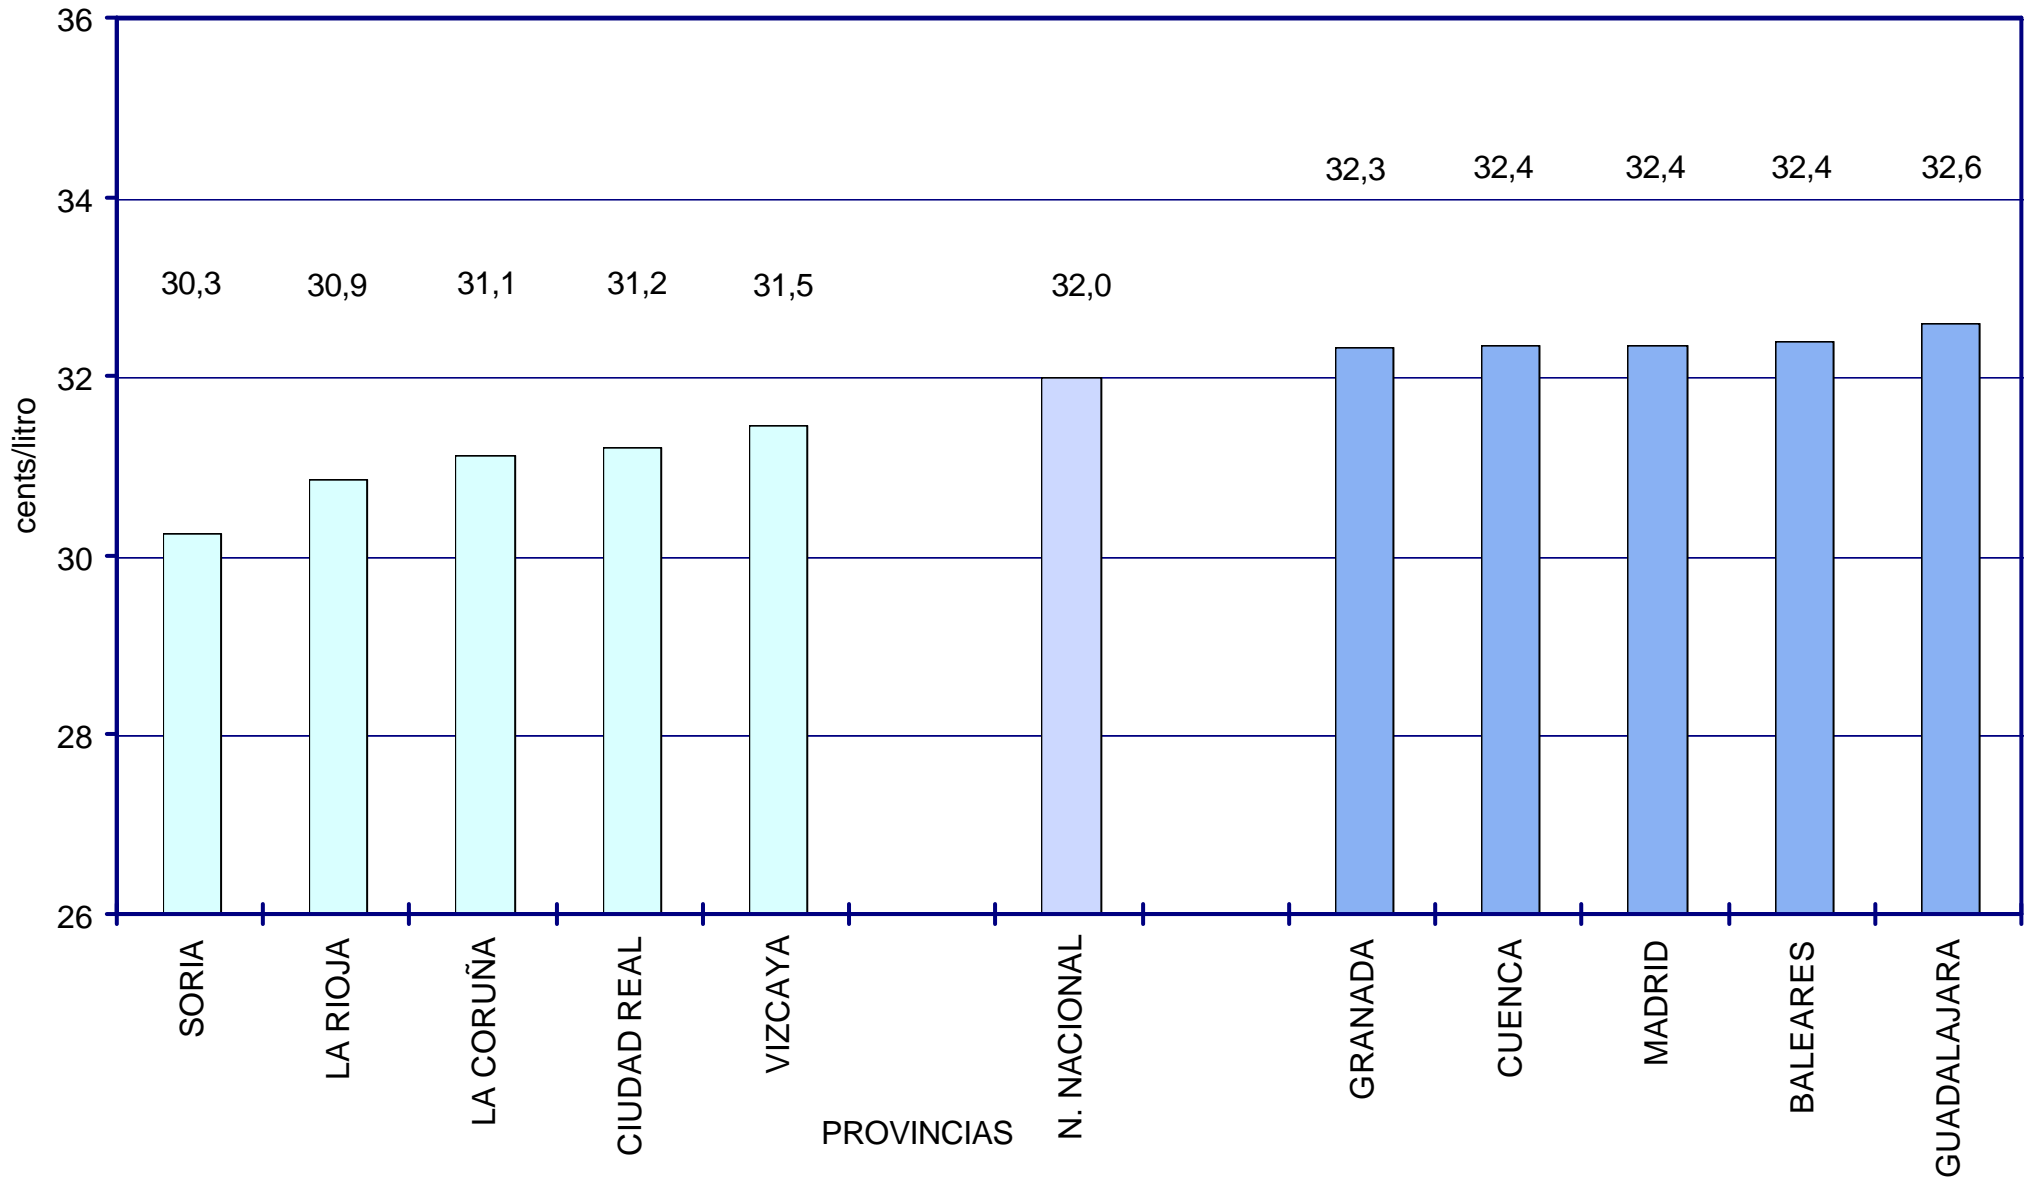

PRECIOS SIN IMPUESTOS GASOLINA SÚPER DE LAS 5 PROVINCIAS CON PRECIOS MÁS BAJOS Y MÁS ALTOS. ENERO 2004

PRECIOS DE
GASOLINAS
Y GASÓLEOS