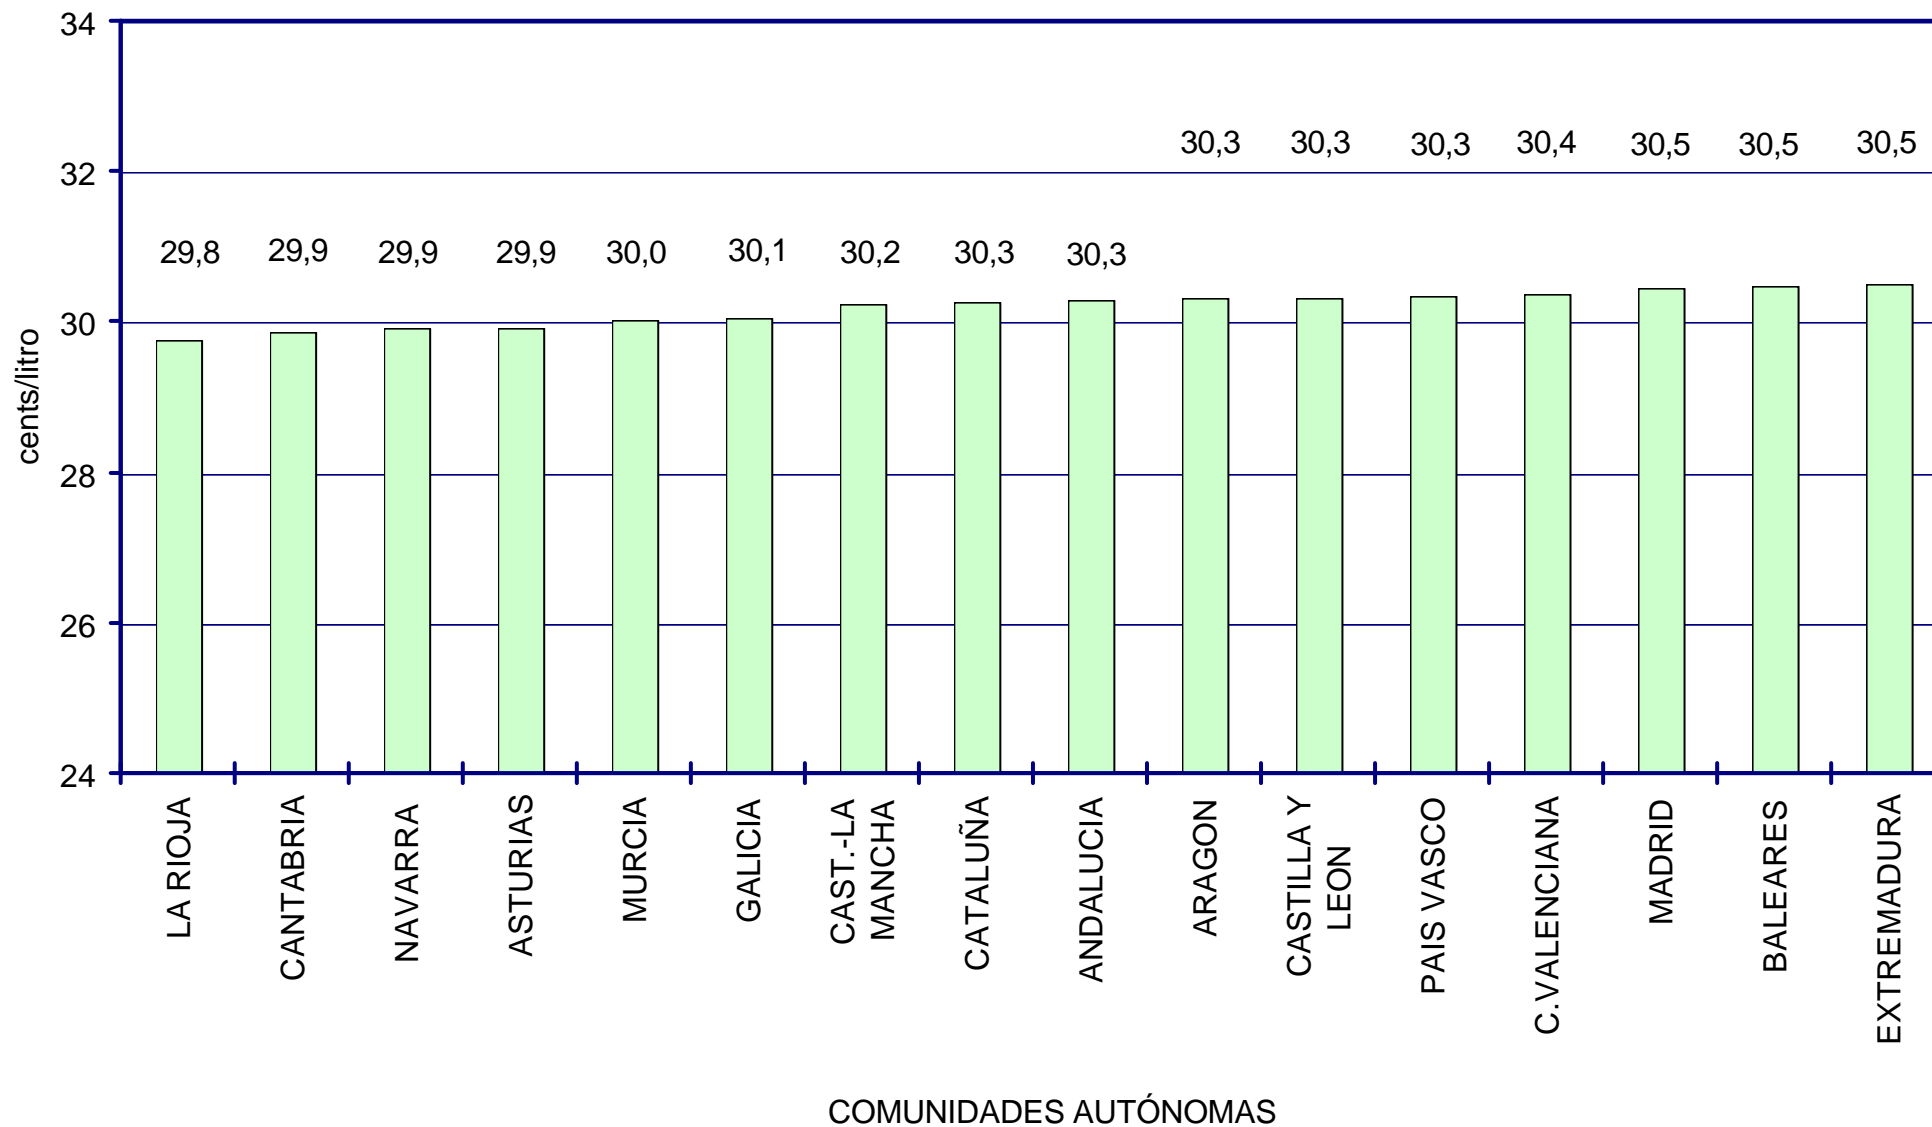

PRECIOS SIN IMPUESTOS GASÓLEO DE AUTOMOCIÓN POR COMUNIDADES AUTÓNOMAS. ENERO 2004.

PRECIOS DE
GASOLINAS
Y GASÓLEOS