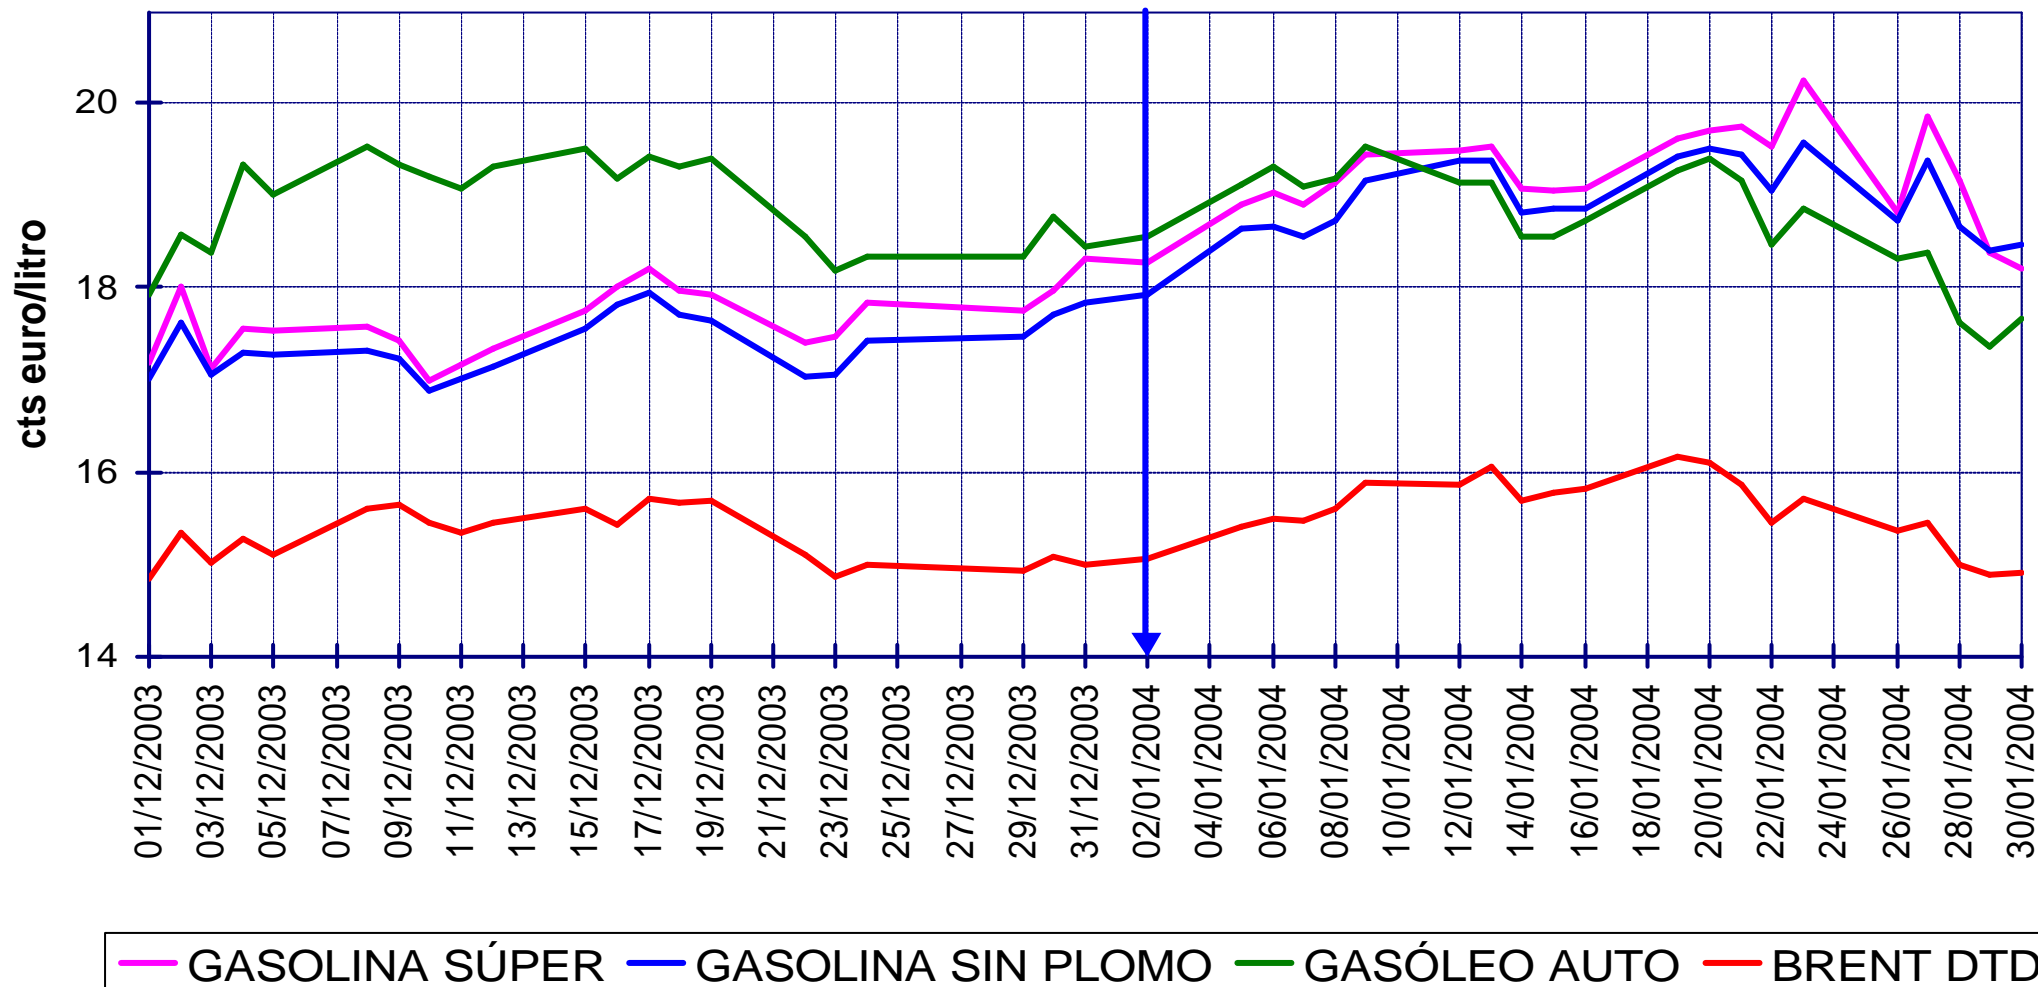

EVOLUCIÓN DE LAS COTIZACIONES INTERNACIONALES FOB EN CTS/LITRO DE CRUDOS, GASOLINAS Y GASÓLEO AUTO (DICIEMBRE A ENERO; MERCADOS ITALIA Y NWE)

PRECIOS DE
GASOLINAS
Y GASÓLEOS

	dic-03	ene-04
BRENT DATED	15,29	15,57
GASOLINA S/PB	17,38	18,94
<i>cts/litro:</i> GASOLINA SÚPER	17,65	19,21
GASÓLEO AUTO	18,92	18,74