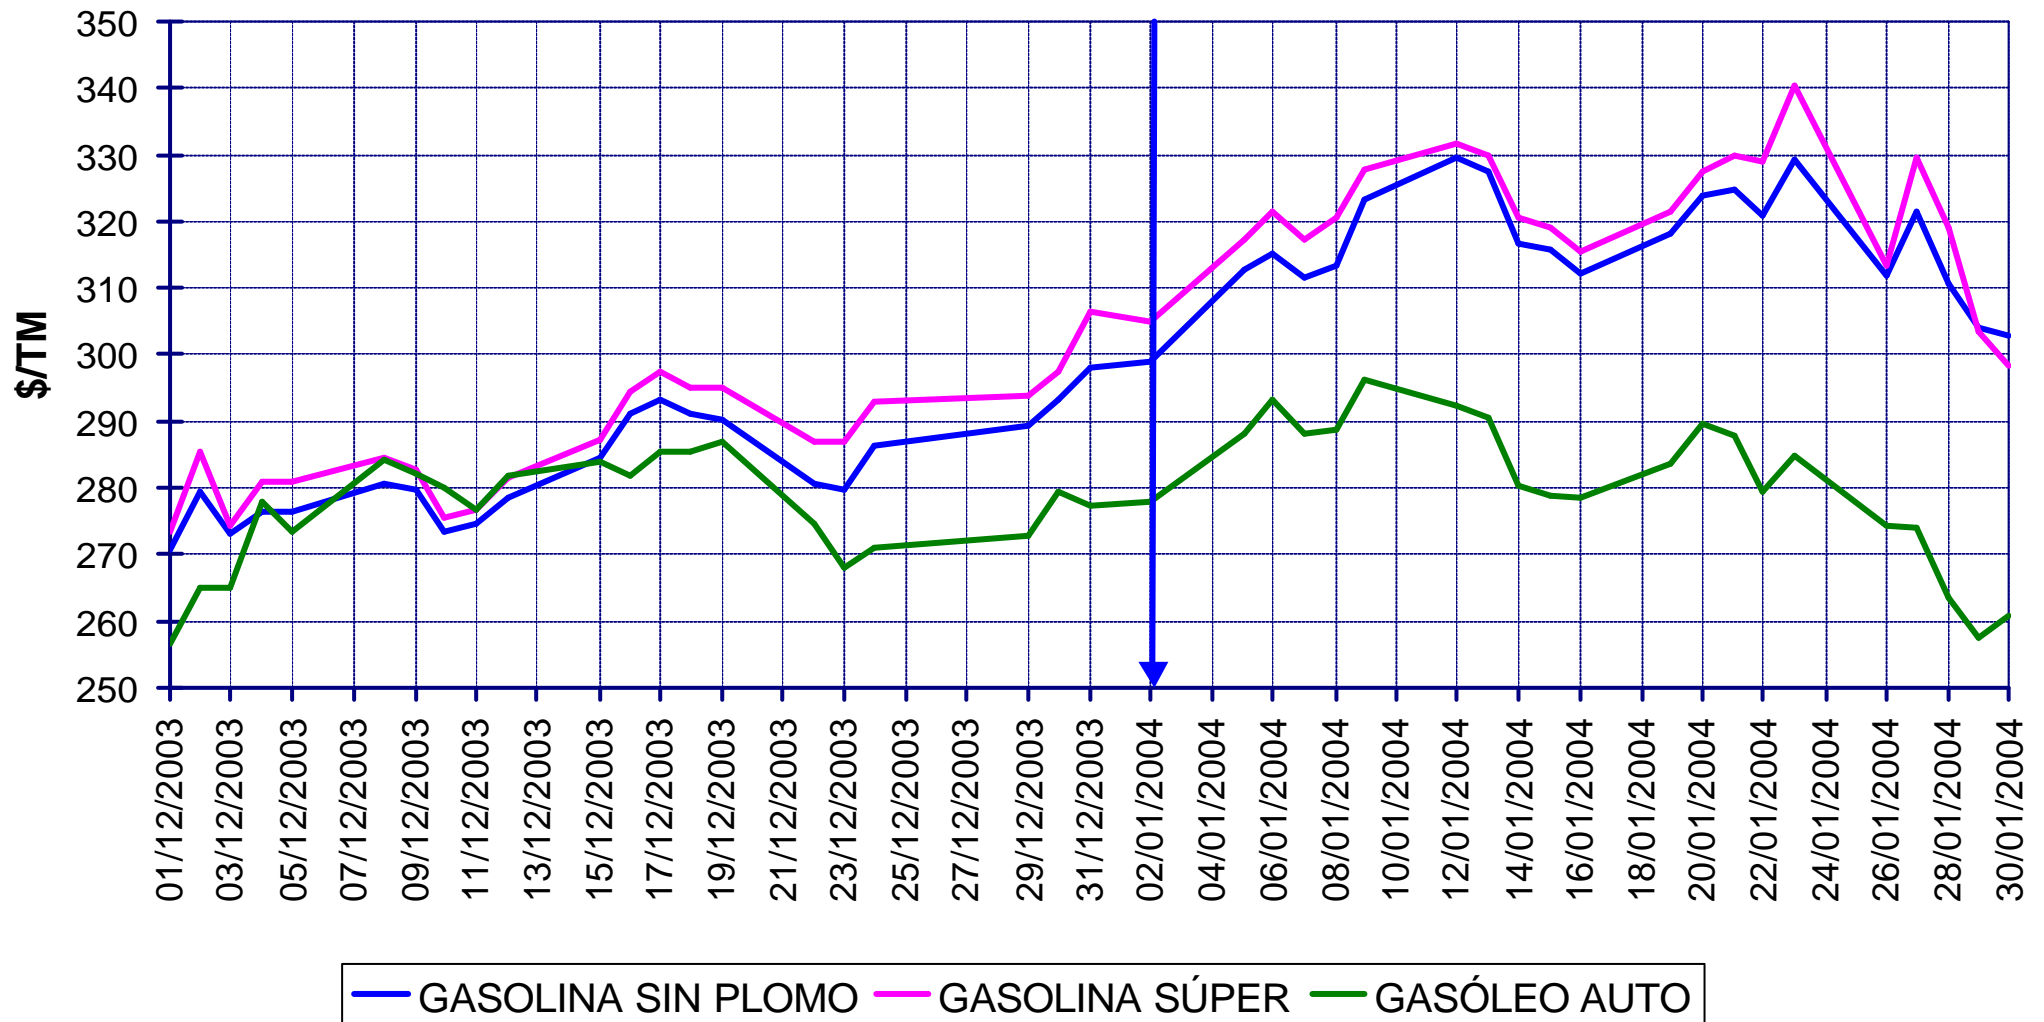

EVOLUCIÓN DE LAS COTIZACIONES FOB DE GASOLINAS Y GASÓLEO AUTO EN LOS MERCADOS DE ITALIA Y NWE (DICIEMBRE A ENERO)

PRECIOS DE
GASOLINAS
Y GASÓLEOS

	dic-03	ene-04
GASOLINA S/PB	282,9	316,4
$/TM: GASOLINA SÚPER	287,2	320,9
GASÓLEO AUTO	276,7	281,4