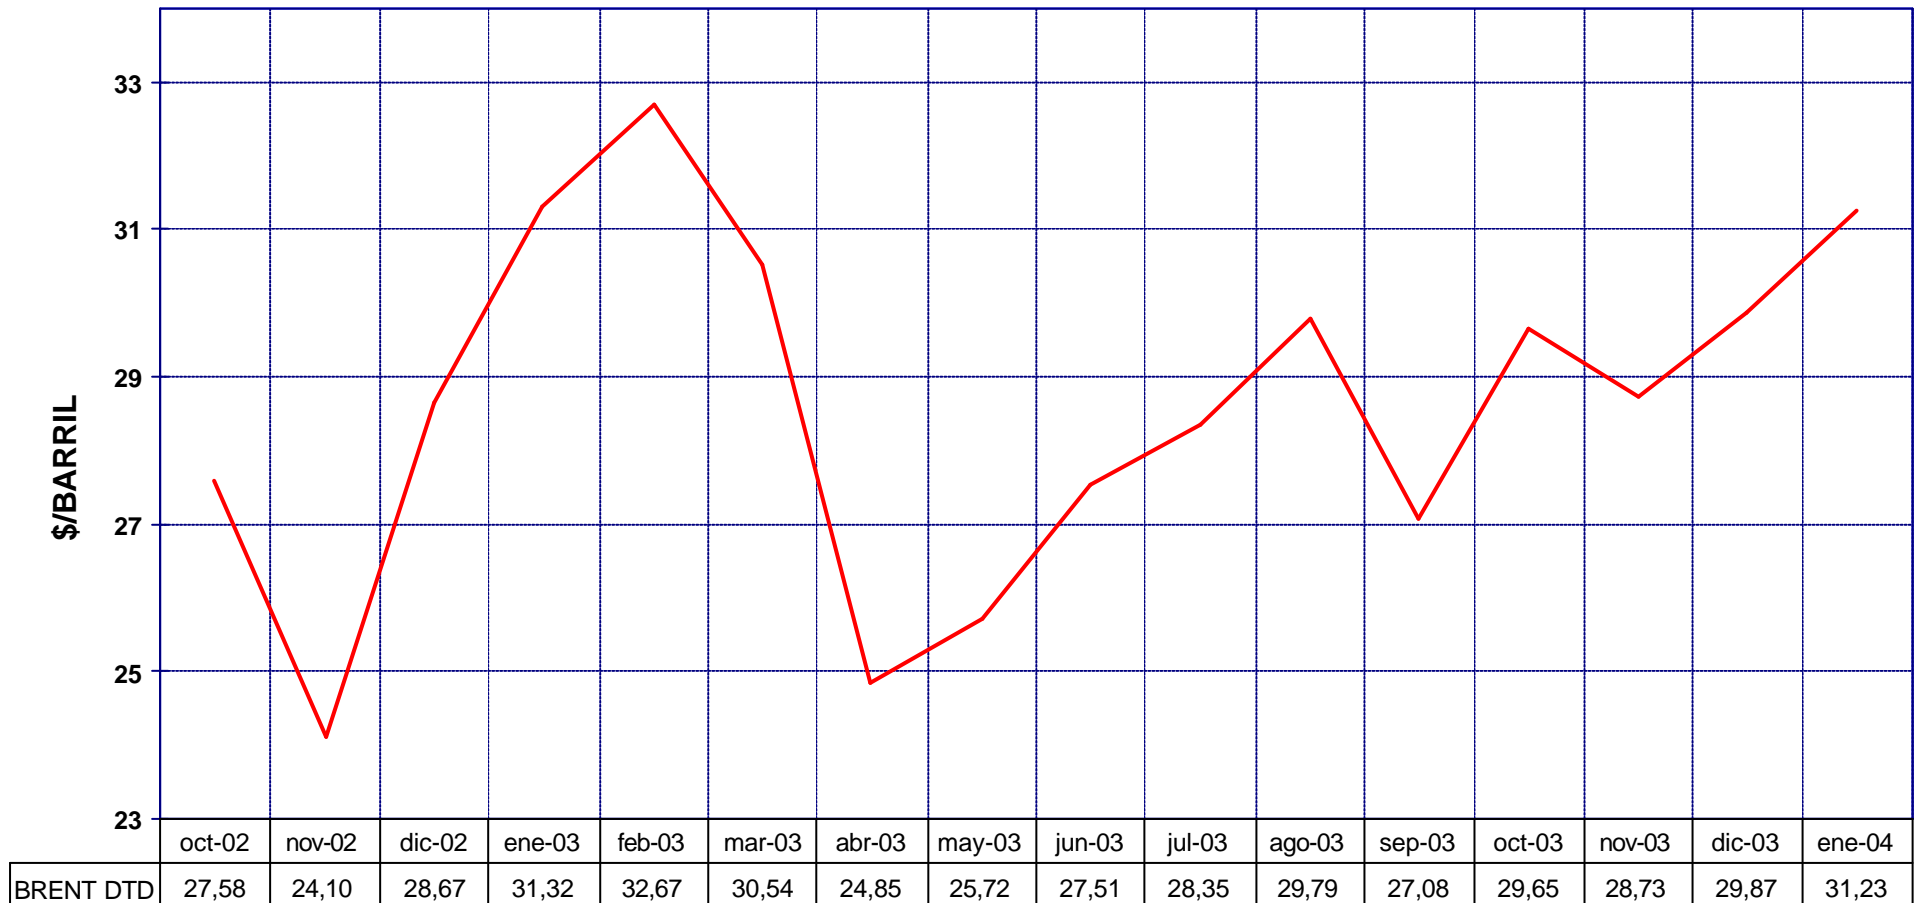

## EVOLUCIÓN COTIZACIÓN CRUDO BRENT DATED (DICIEMBRE A ENERO)

PRECIOS DE  
GASOLINAS  
Y GASÓLEOS

MEDIA \$/BARRIL: DICIEMBRE 29,87 - ENERO 31,23

# EVOLUCIÓN COTIZACIONES MENSUALES CRUDO BRENT DATED

PRECIOS DE  
GASOLINAS  
Y GASÓLEOS

MEDIA \$/BARRIL: 2.004 30,81 - 2.003 28,83 - 2.002 25,02