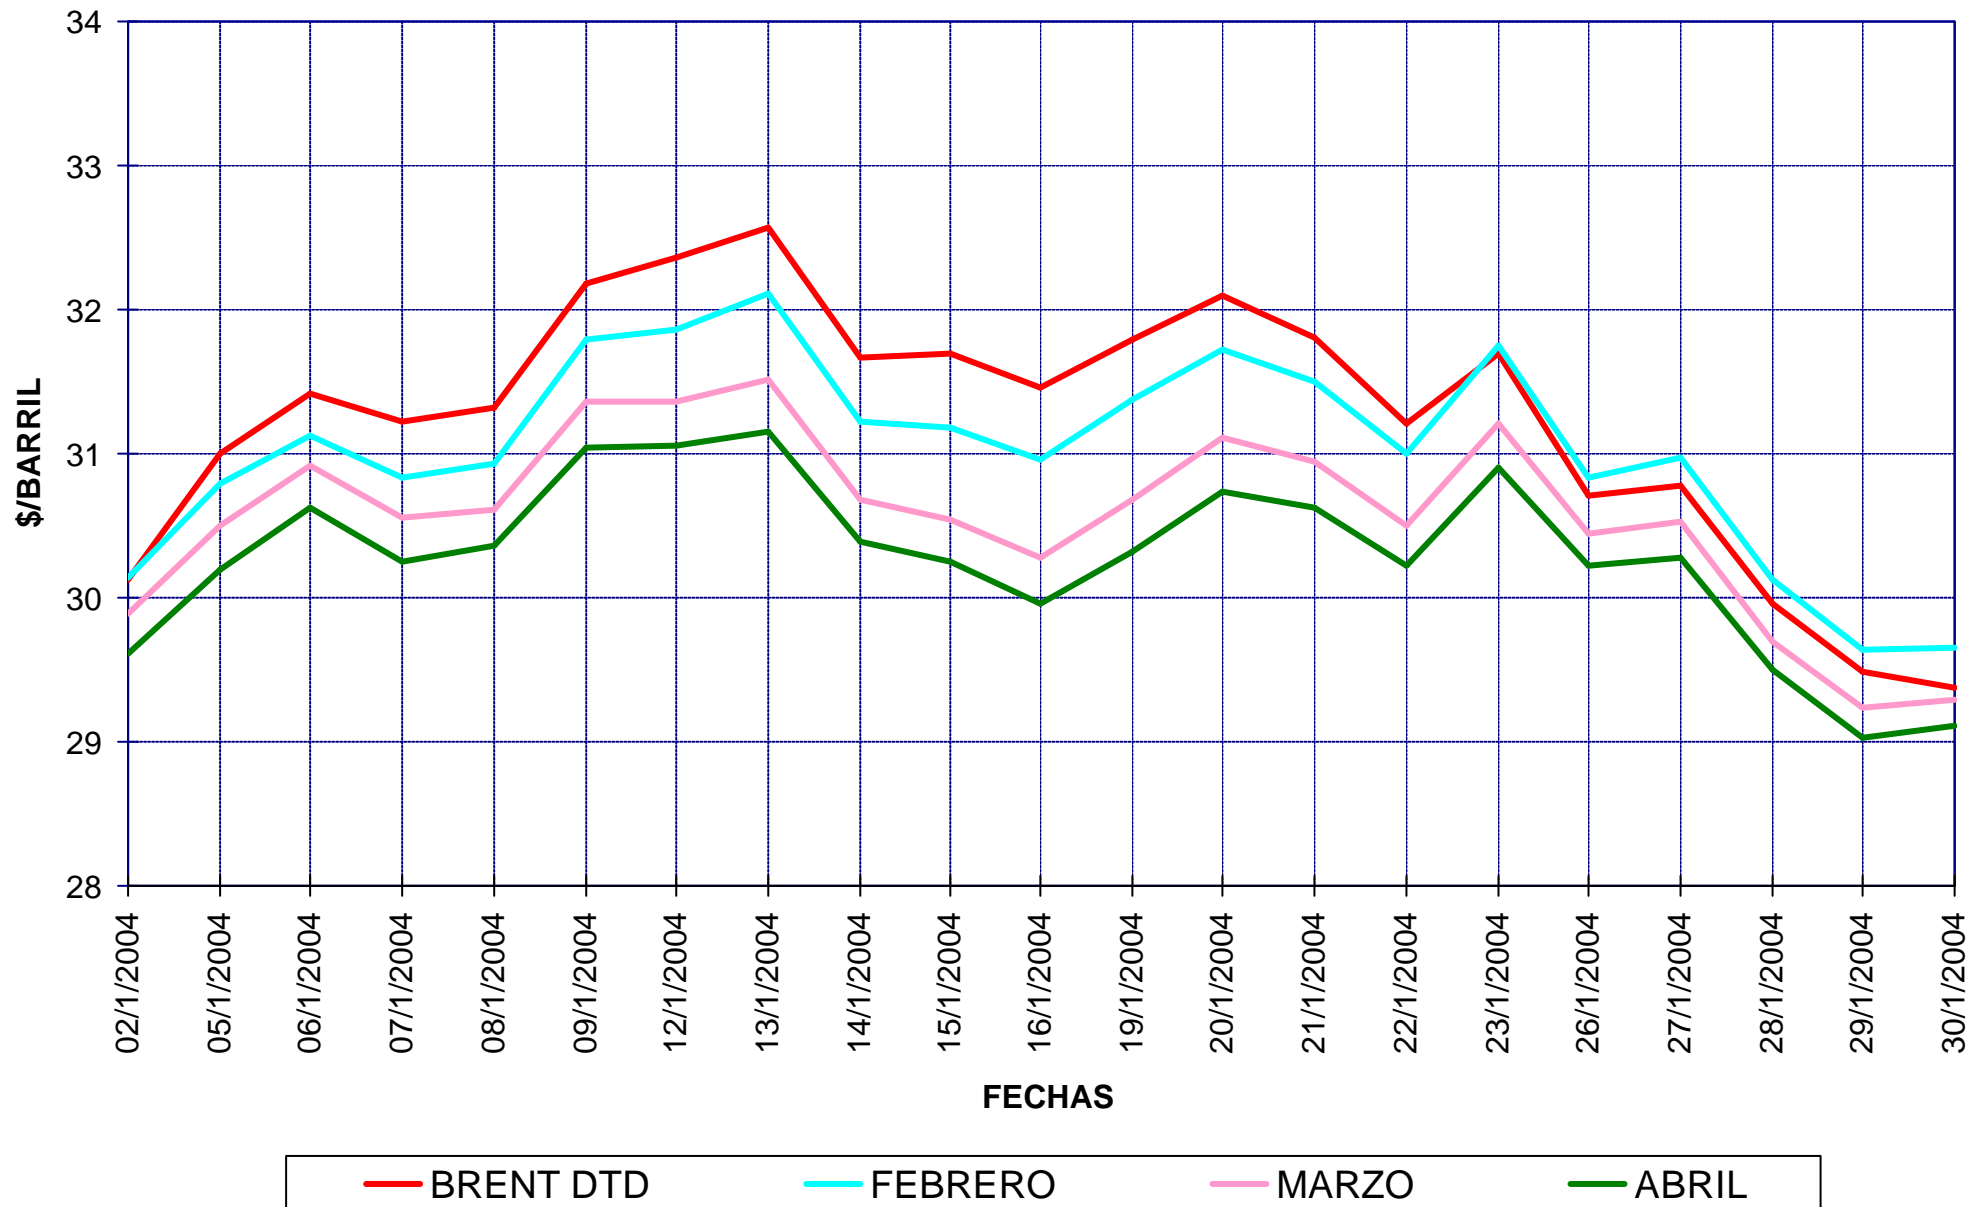

## EVOLUCIÓN COTIZACIÓN CRUDO BRENT DATED (DICIEMBRE A ENERO)

PRECIOS DE  
GASOLINAS  
Y GASÓLEOS

MEDIA \$/BARRIL: DICIEMBRE 29,87 - ENERO 31,23

# EVOLUCIÓN COTIZACIONES MENSUALES CRUDO BRENT DATED

PRECIOS DE  
GASOLINAS  
Y GASÓLEOS

MEDIA \$/BARRIL: 2.004 30,81 - 2.003 28,83 - 2.002 25,02