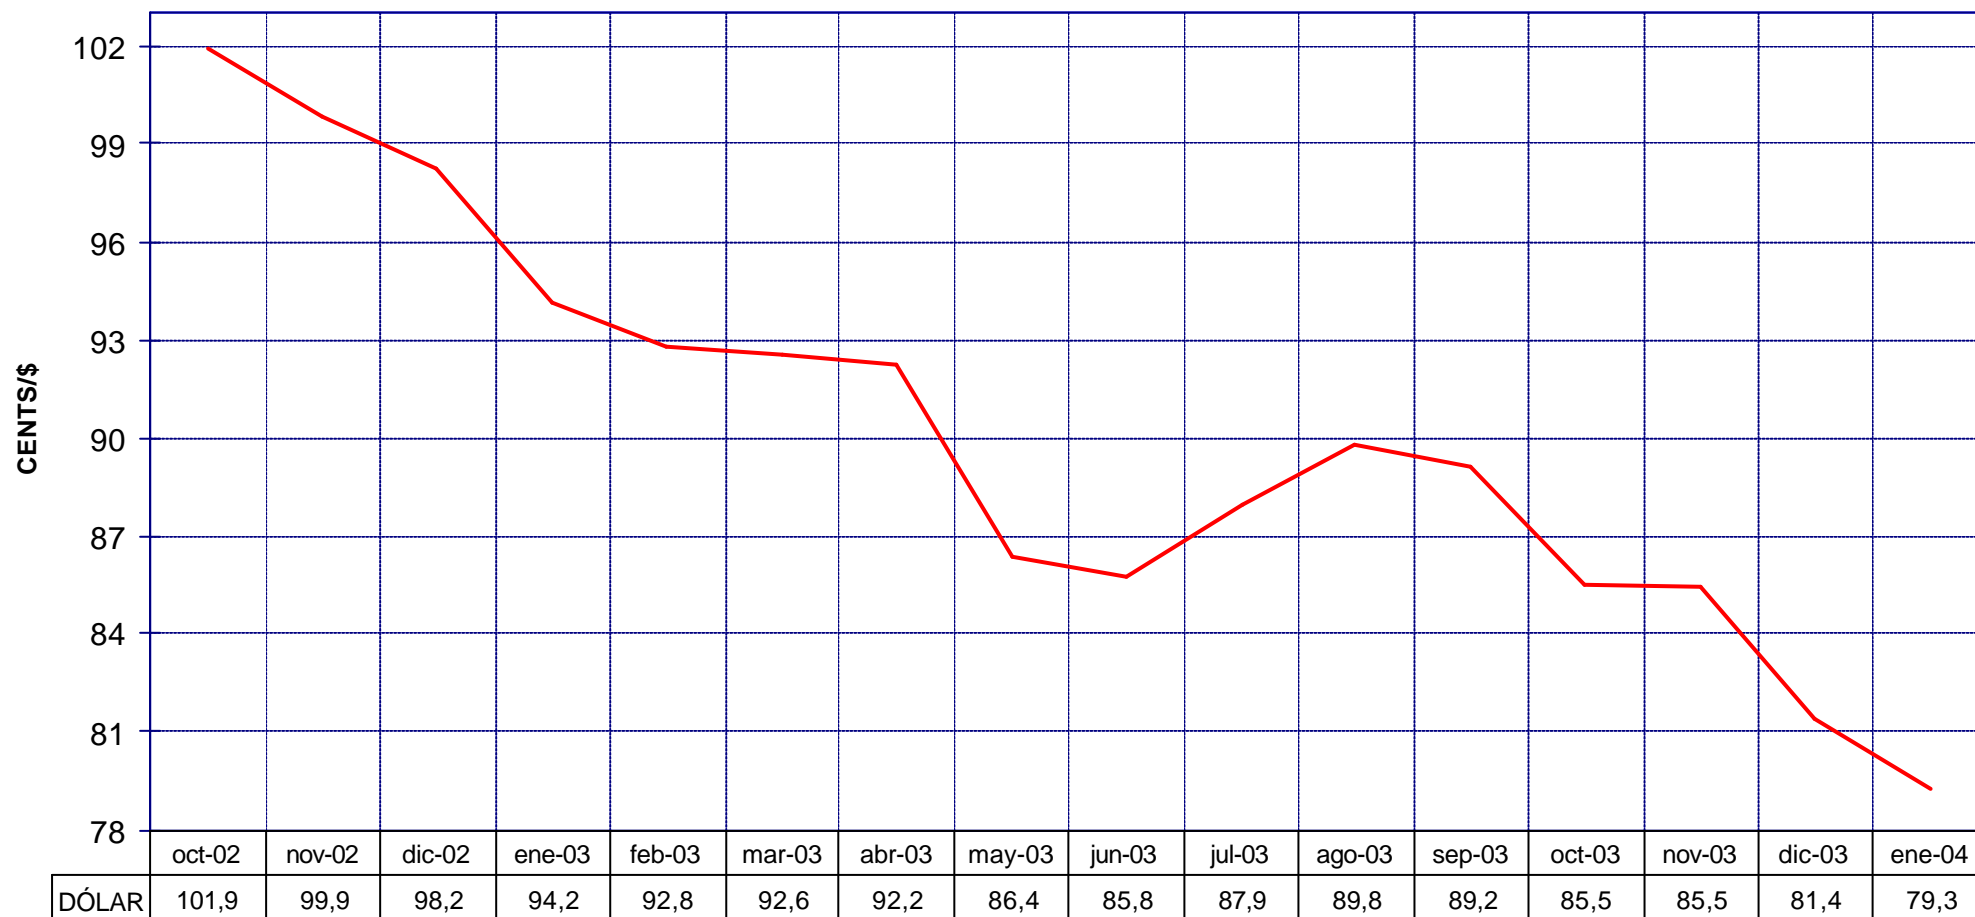

EVOLUCIÓN MEDIAS MENSUALES COTIZACIONES DEL DÓLAR

PRECIOS DE
GASOLINAS
Y GASÓLEOS

MEDIAS CENTS/$: 2.004 79,2 - 2.003 88,6 - 2.002 106,1

FECHAS