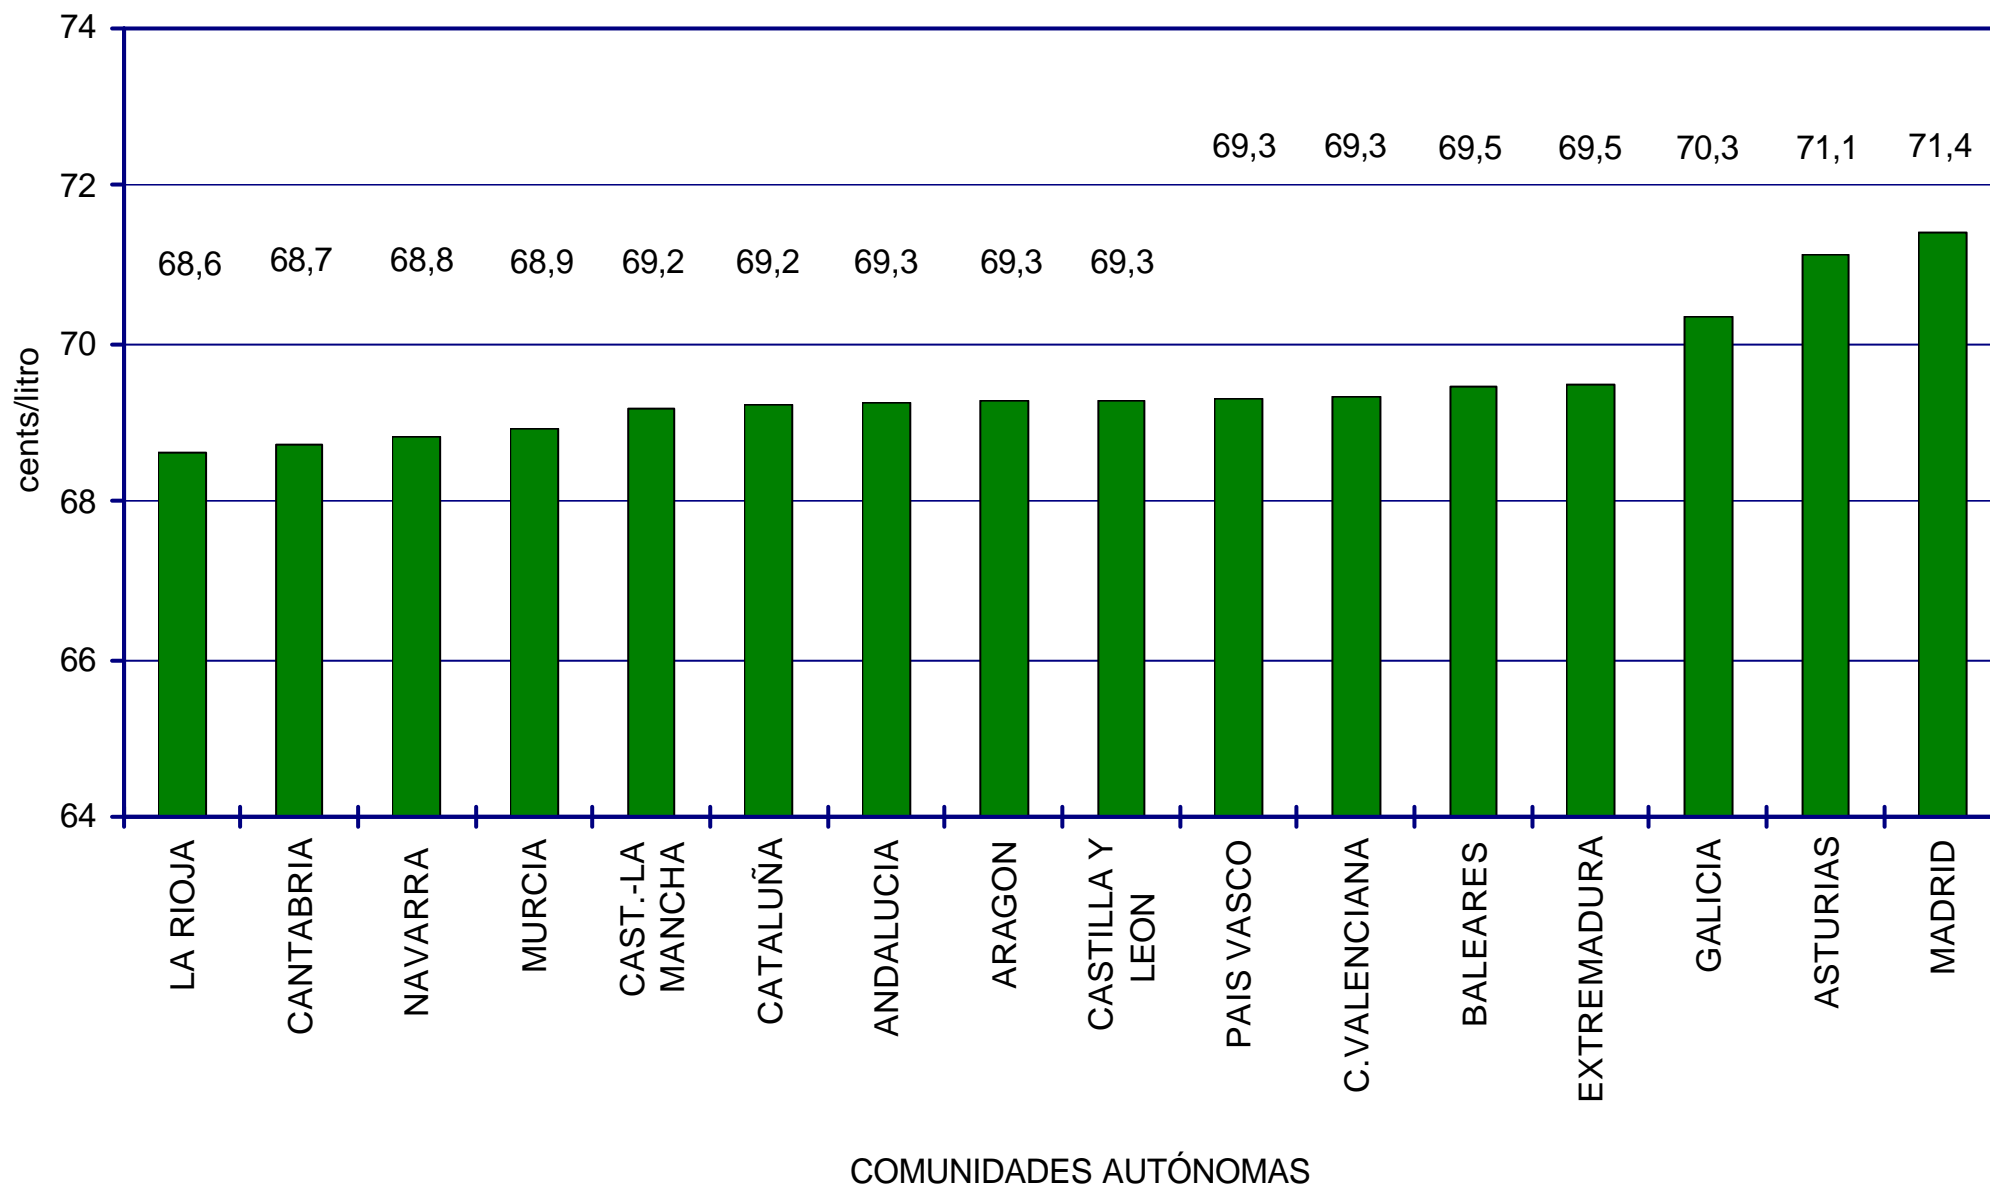

PRECIOS CON IMPUESTOS GASÓLEO DE AUTOMOCIÓN POR COMUNIDADES AUTÓNOMAS. ENERO 2004.

PRECIOS DE
GASOLINAS
Y GASÓLEOS