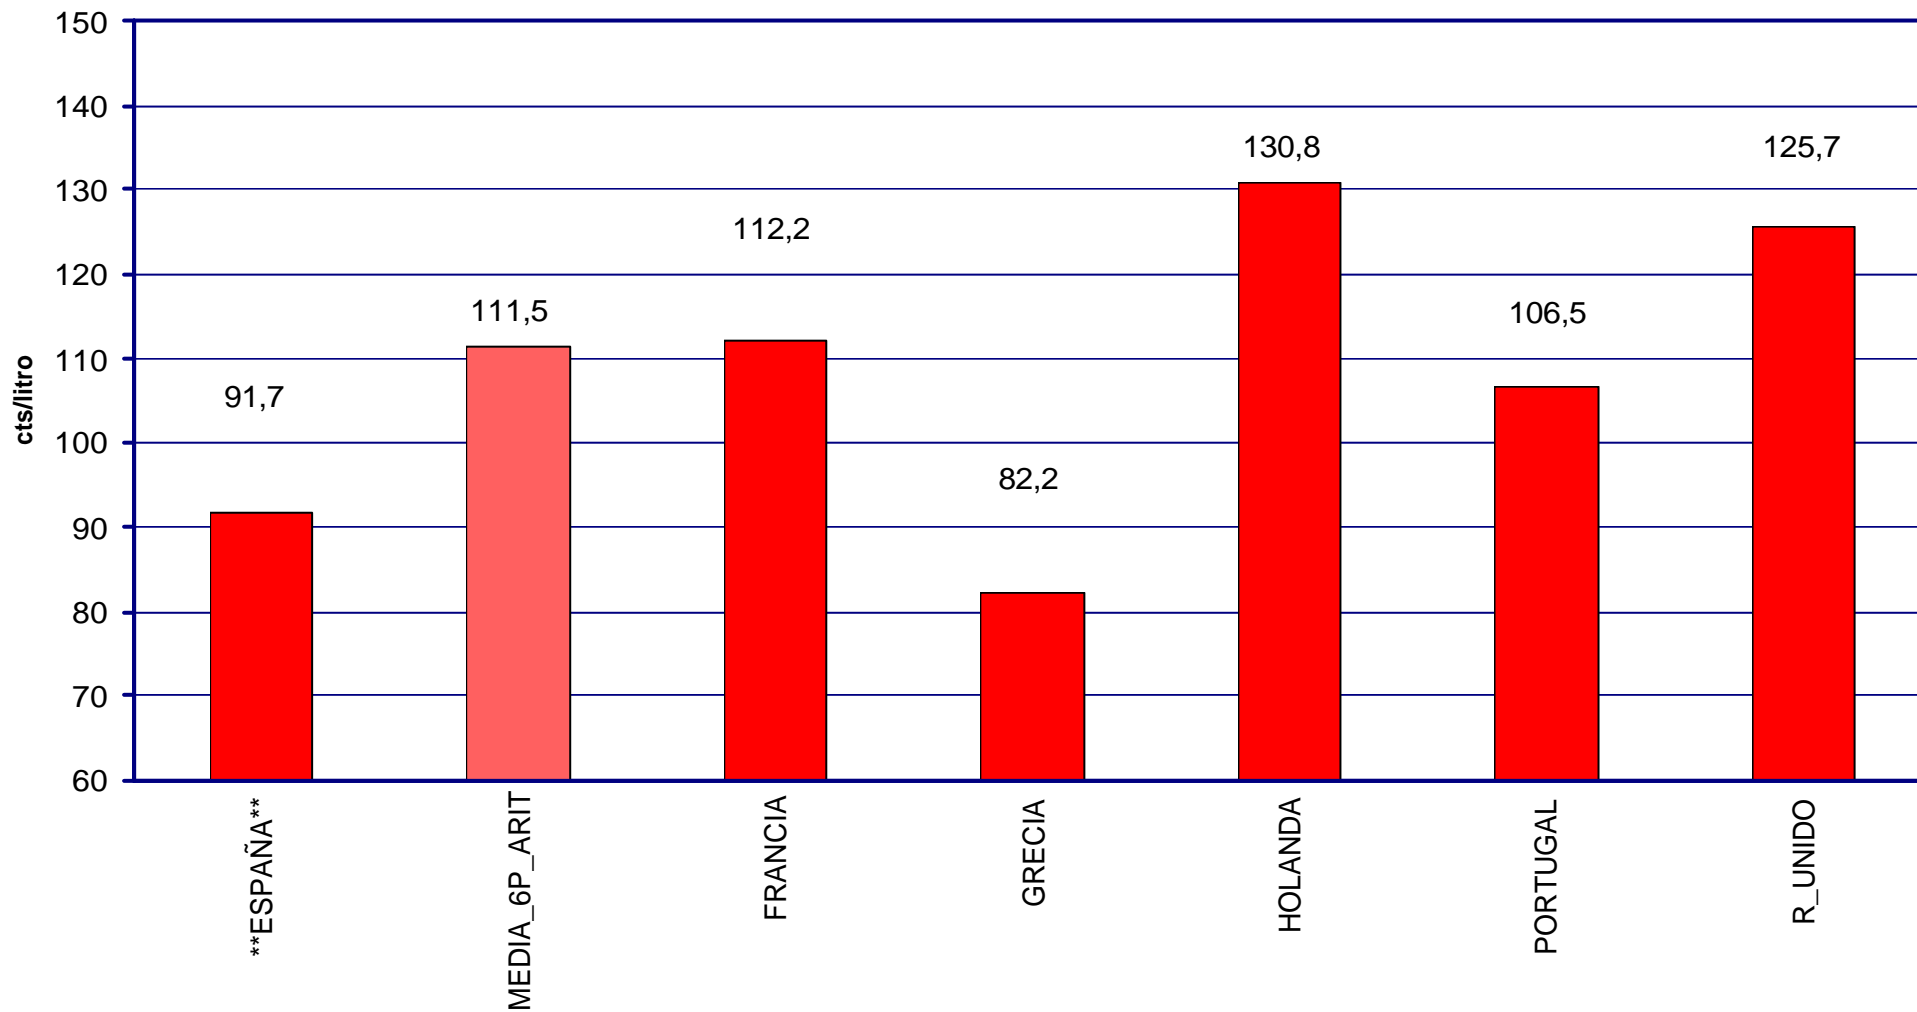

PRECIOS CON IMPUESTOS DE LA GASOLINA SÚPER EN PAÍSES DE LA U.E. ENERO 2005

PRECIOS DE
GASOLINAS
Y GASÓLEOS