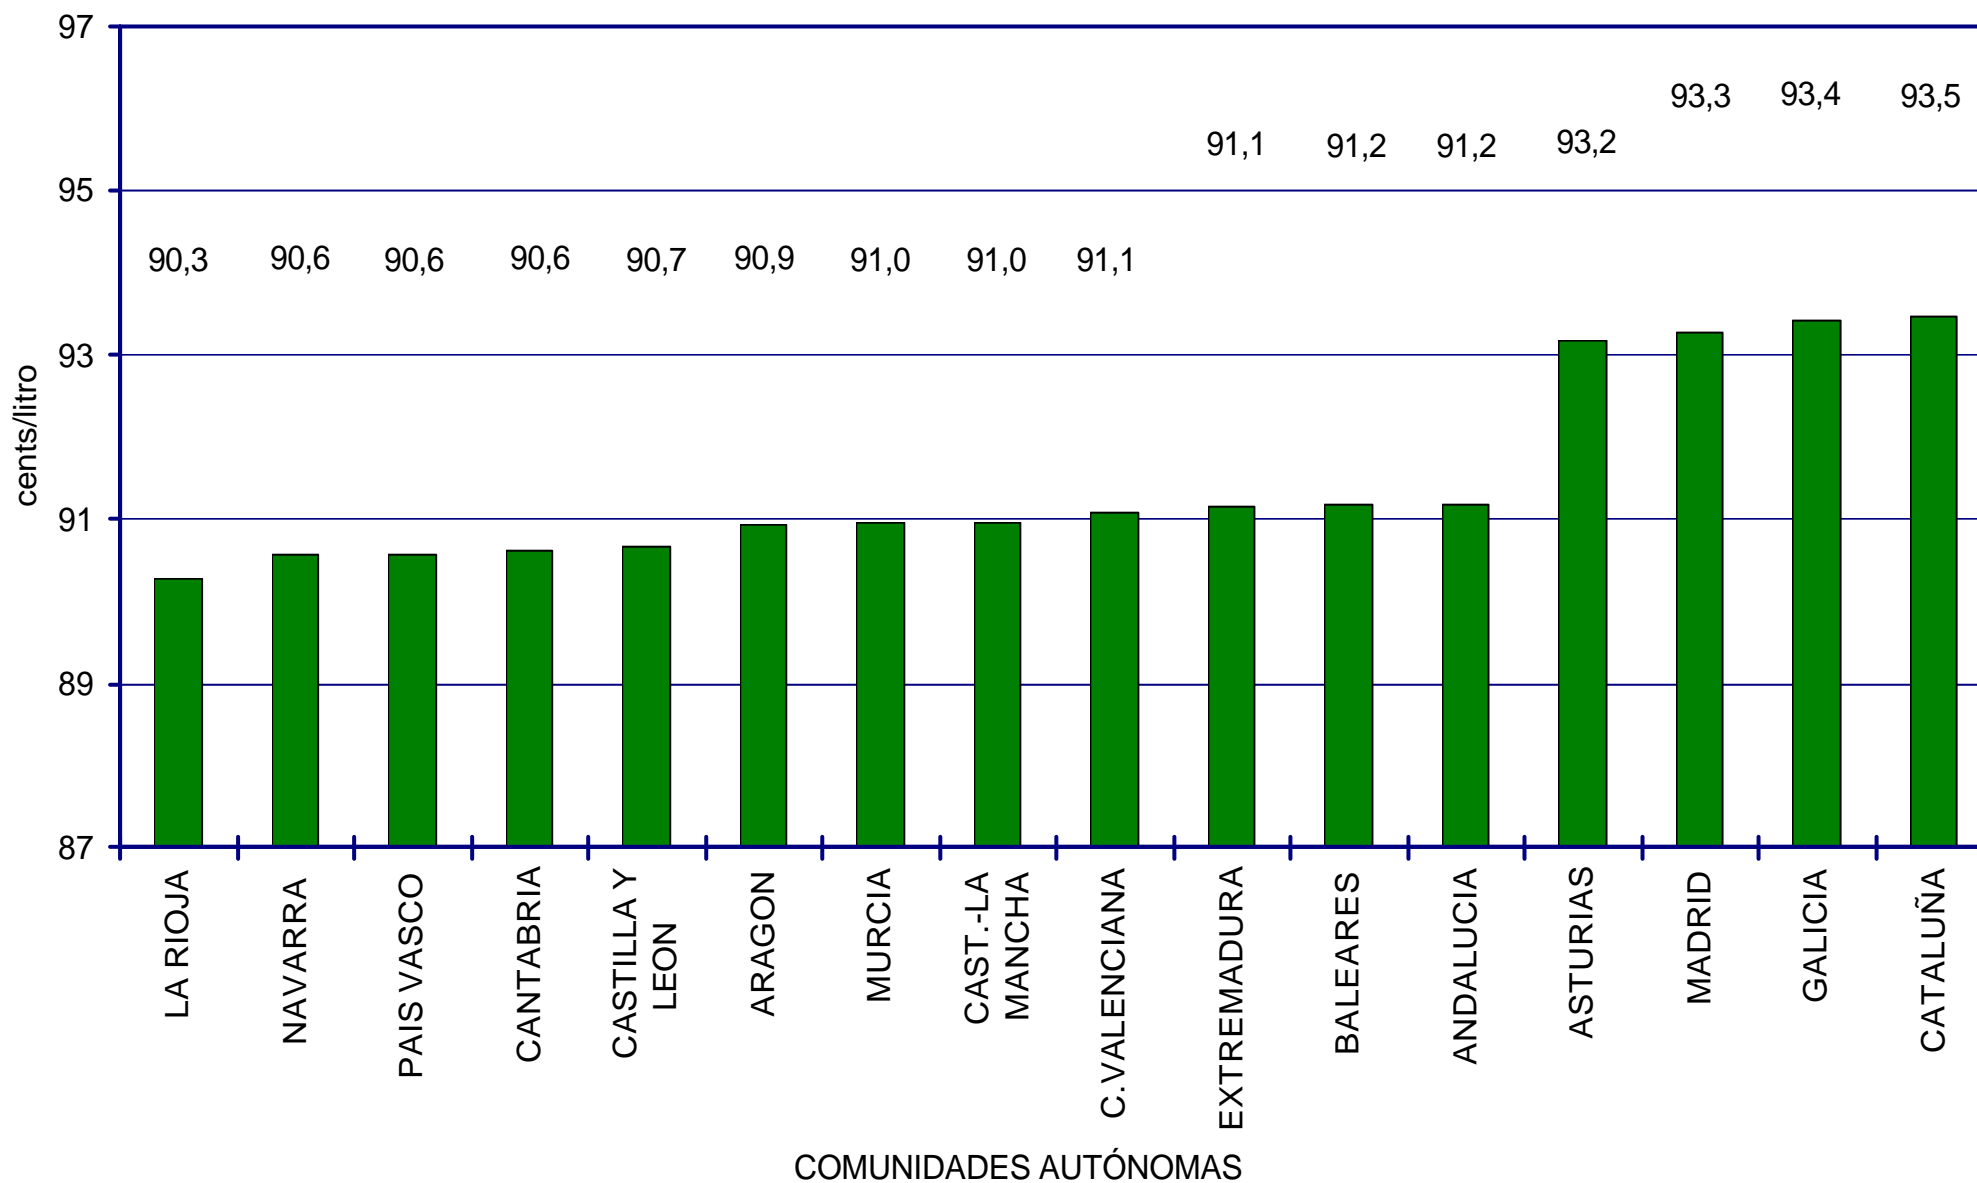

PRECIOS CON IMPUESTOS GASOLINA SÚPER POR COMUNIDADES AUTÓNOMAS. ENERO 2005.

PRECIOS DE
GASOLINAS
Y GASÓLEOS