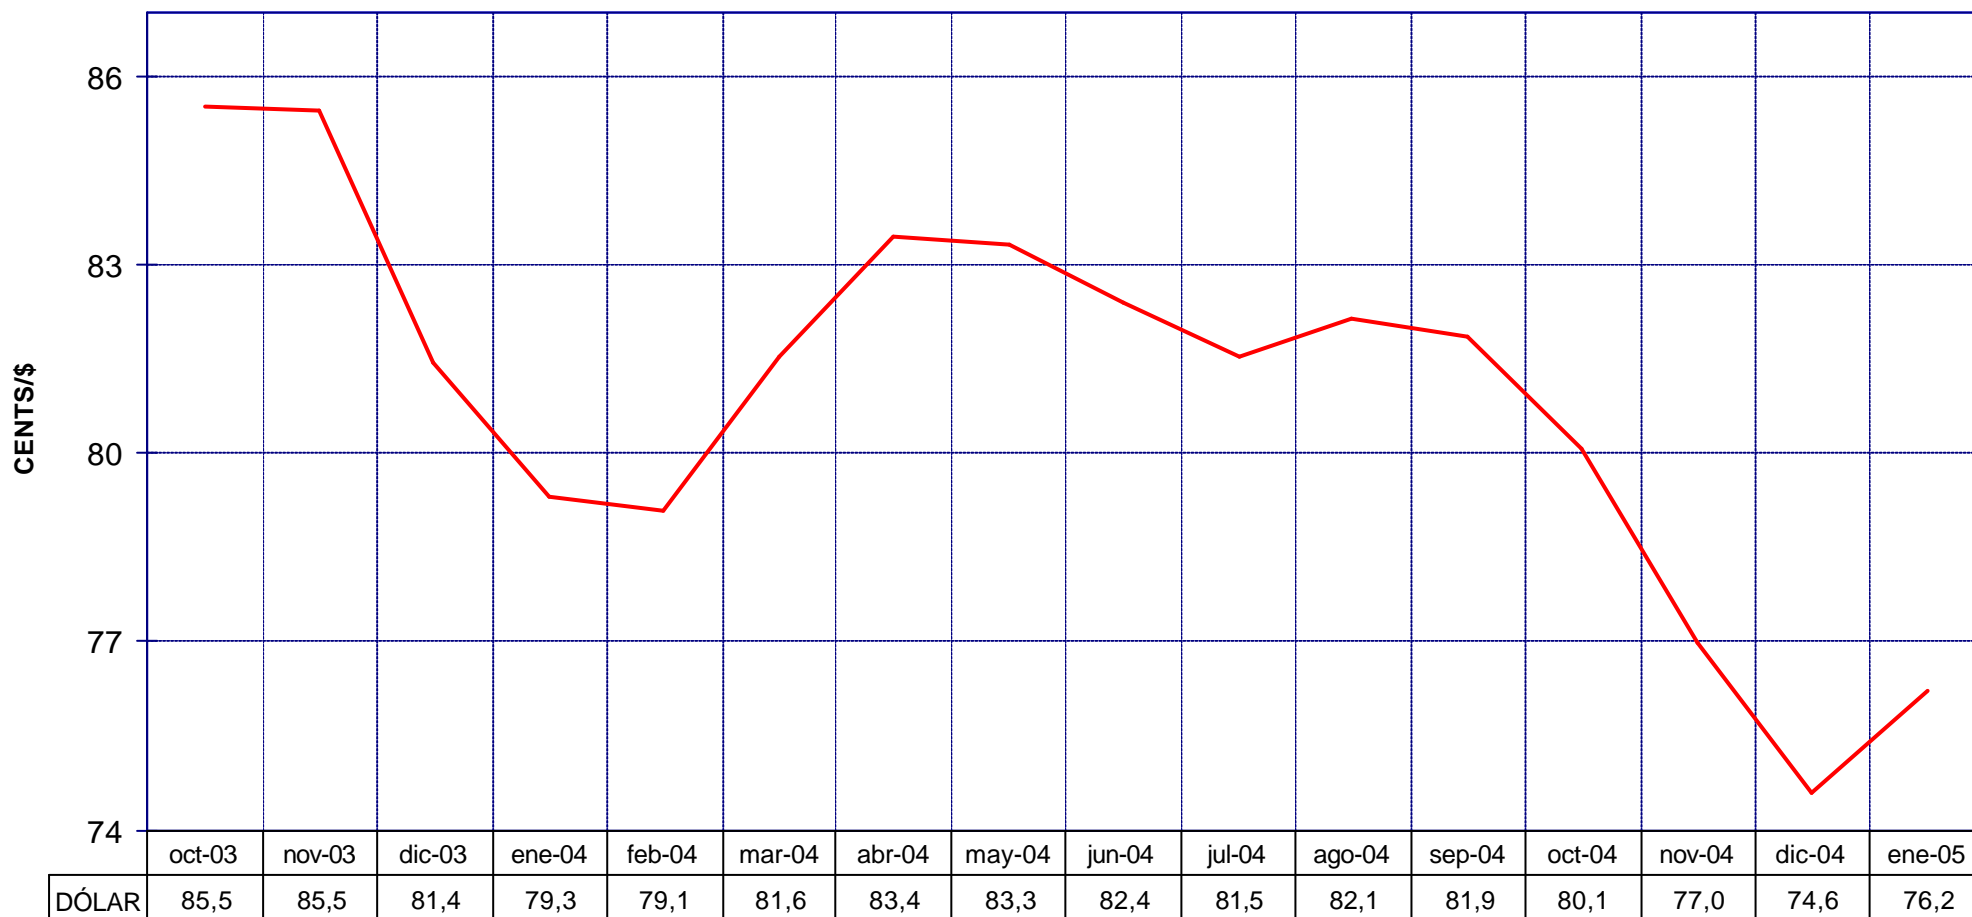

EVOLUCIÓN MEDIAS MENSUALES COTIZACIONES DEL DÓLAR

PRECIOS DE
GASOLINAS
Y GASÓLEOS

MEDIAS CENTS/$: 2005 76,7 - 2004 80,5 - 2003 88,6

FECHAS