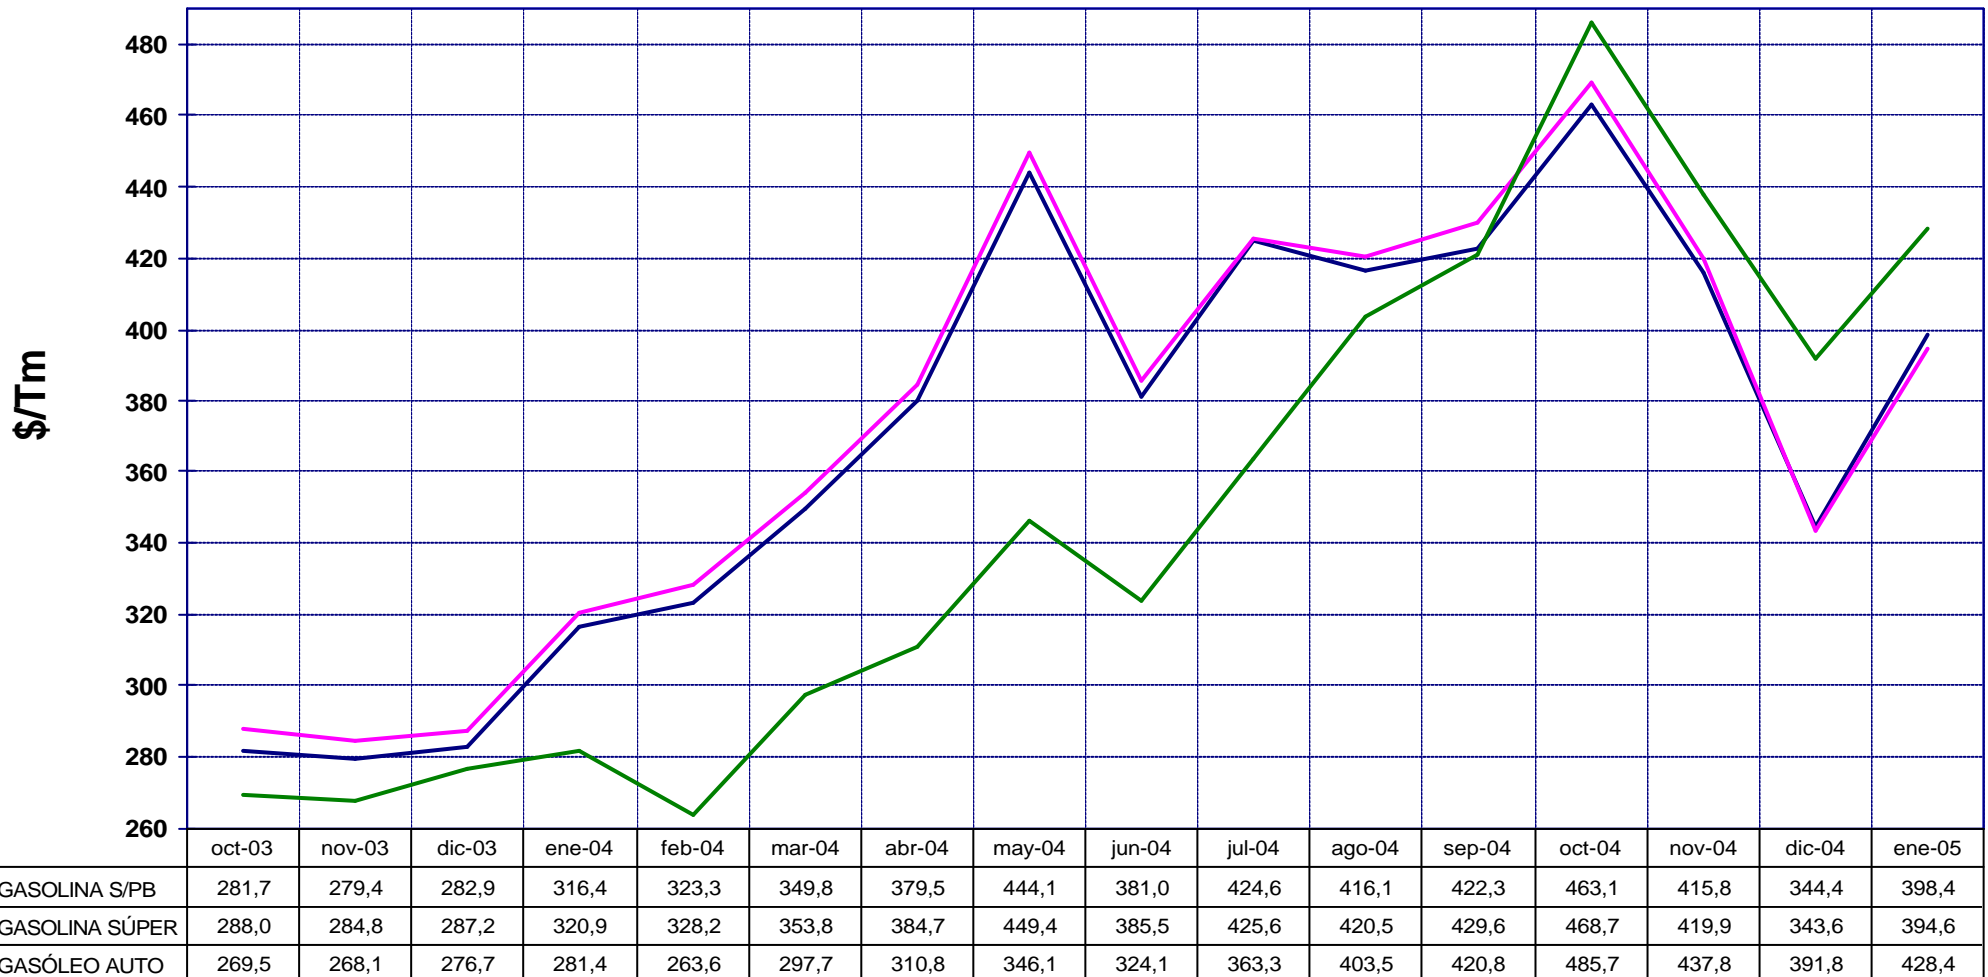

EVOLUCIÓN DE LAS MEDIAS MENSUALES DE LAS COTIZACIONES INTERNACIONALES FOB DE GASOLINAS Y GASÓLEO AUTO (MERCADOS ITALIA Y NWE)

PRECIOS DE
GASOLINAS
Y GASÓLEOS

	2005	2004	2003
MEDIAS $/TM:			
GASOLINA S/PB	406,2	391,5	284,6
GASOLINA SÚPER	402,1	395,8	288,6
GASÓLEO AUTO	424,6	360,1	262,7