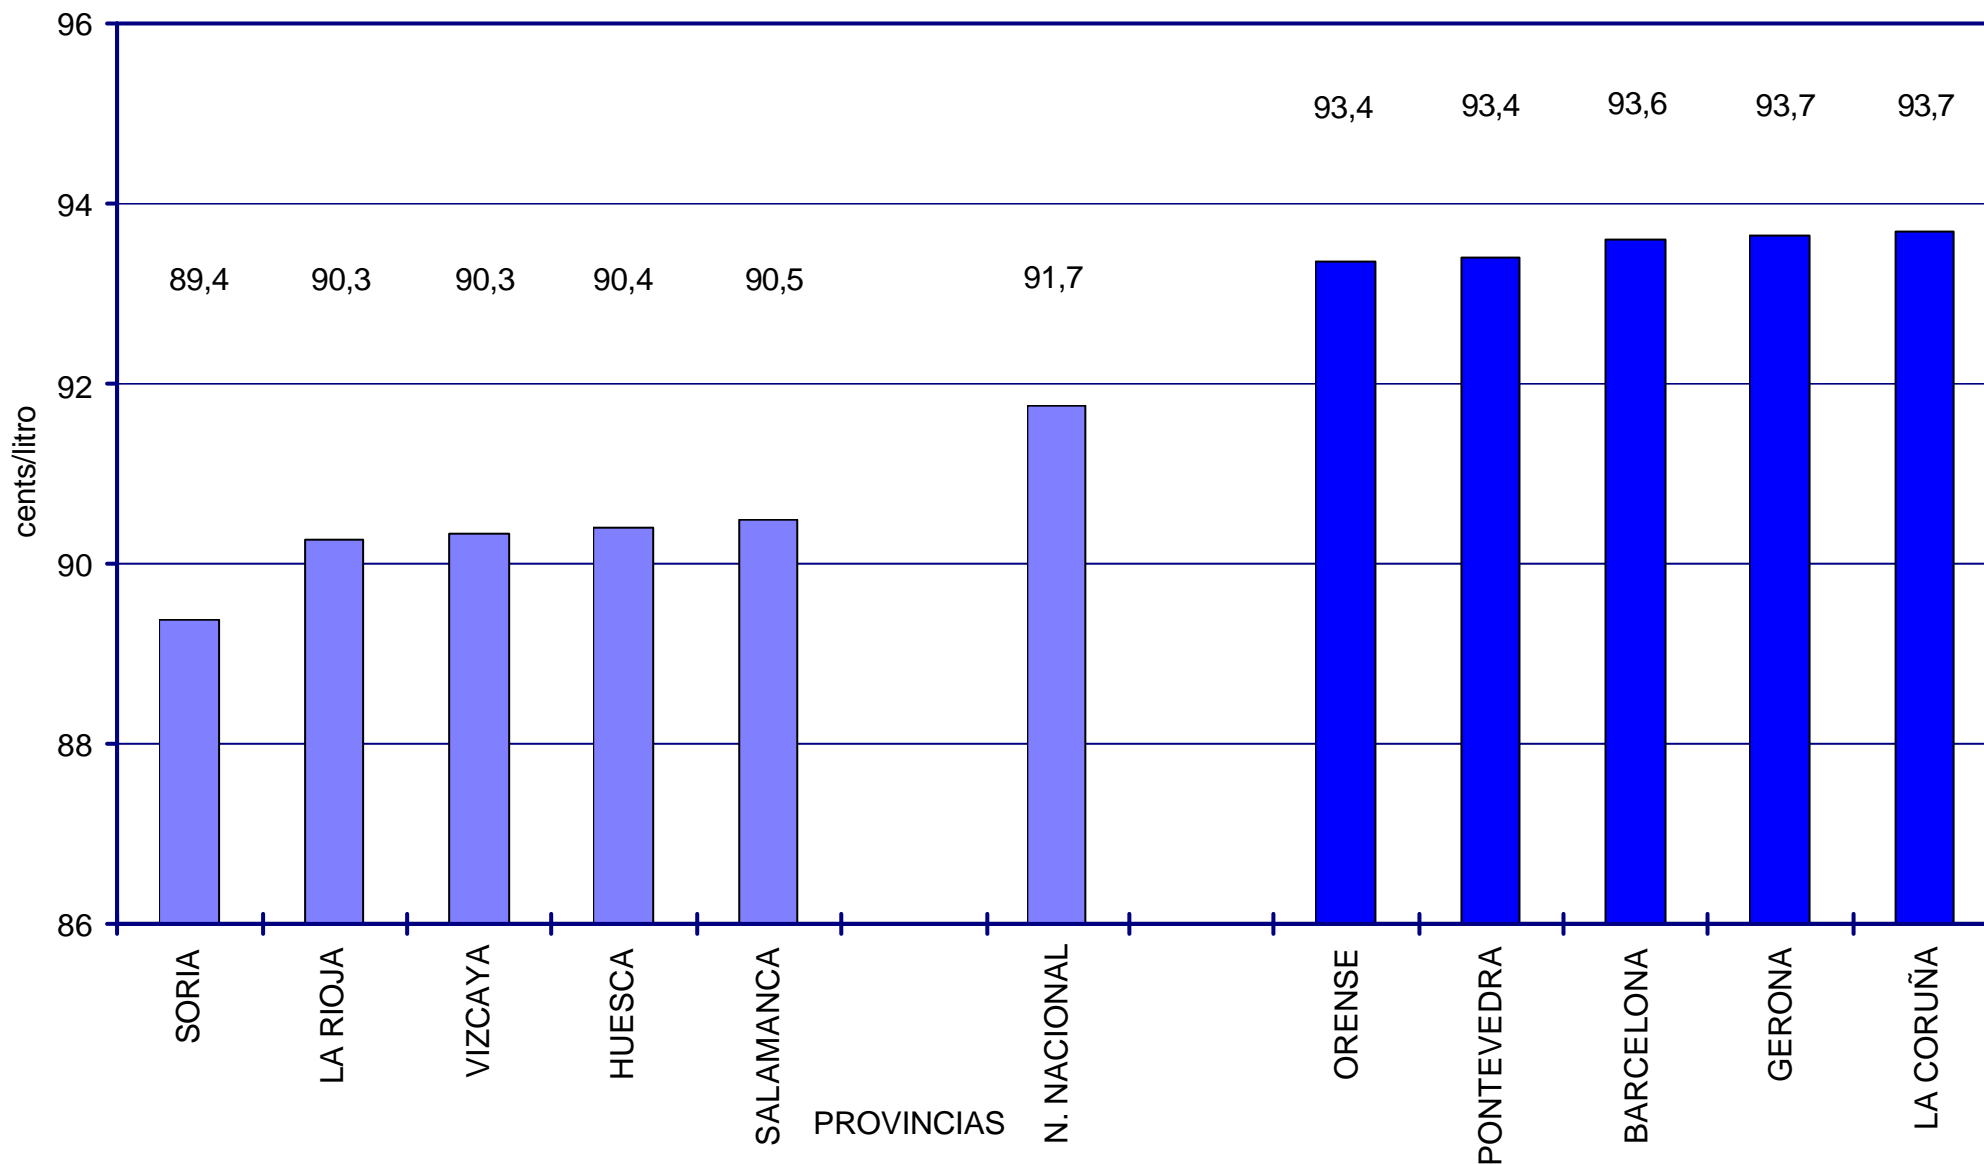

PRECIOS CON IMPUESTOS GASOLINA SÚPER DE LAS 5 PROVINCIAS CON PRECIOS MÁS BAJOS Y MÁS ALTOS. ENERO 2005

PRECIOS DE
GASOLINAS
Y GASÓLEOS