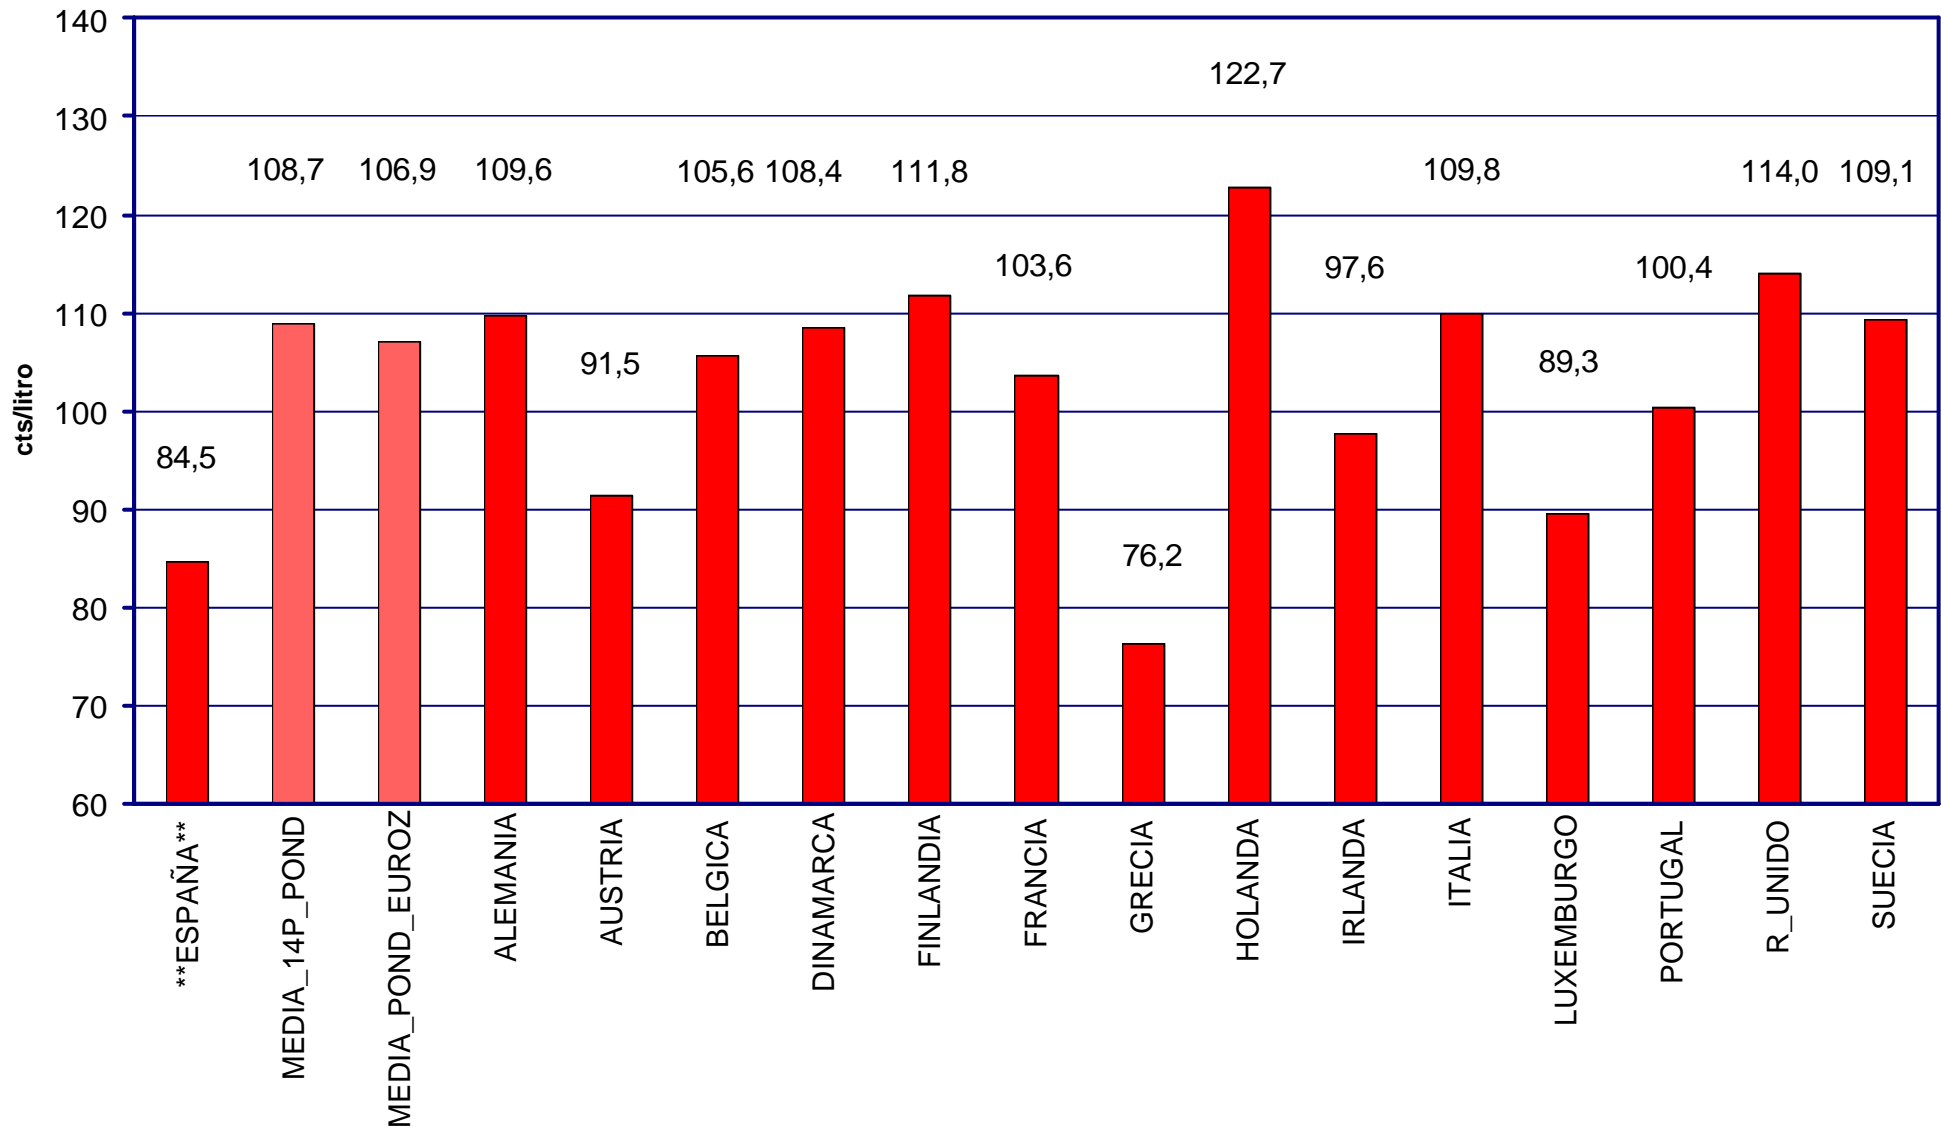

PRECIOS CON IMPUESTOS DE LA GASOLINA SIN PLOMO EN PAÍSES DE LA U.E. ENERO 2005

PRECIOS DE
GASOLINAS
Y GASÓLEOS