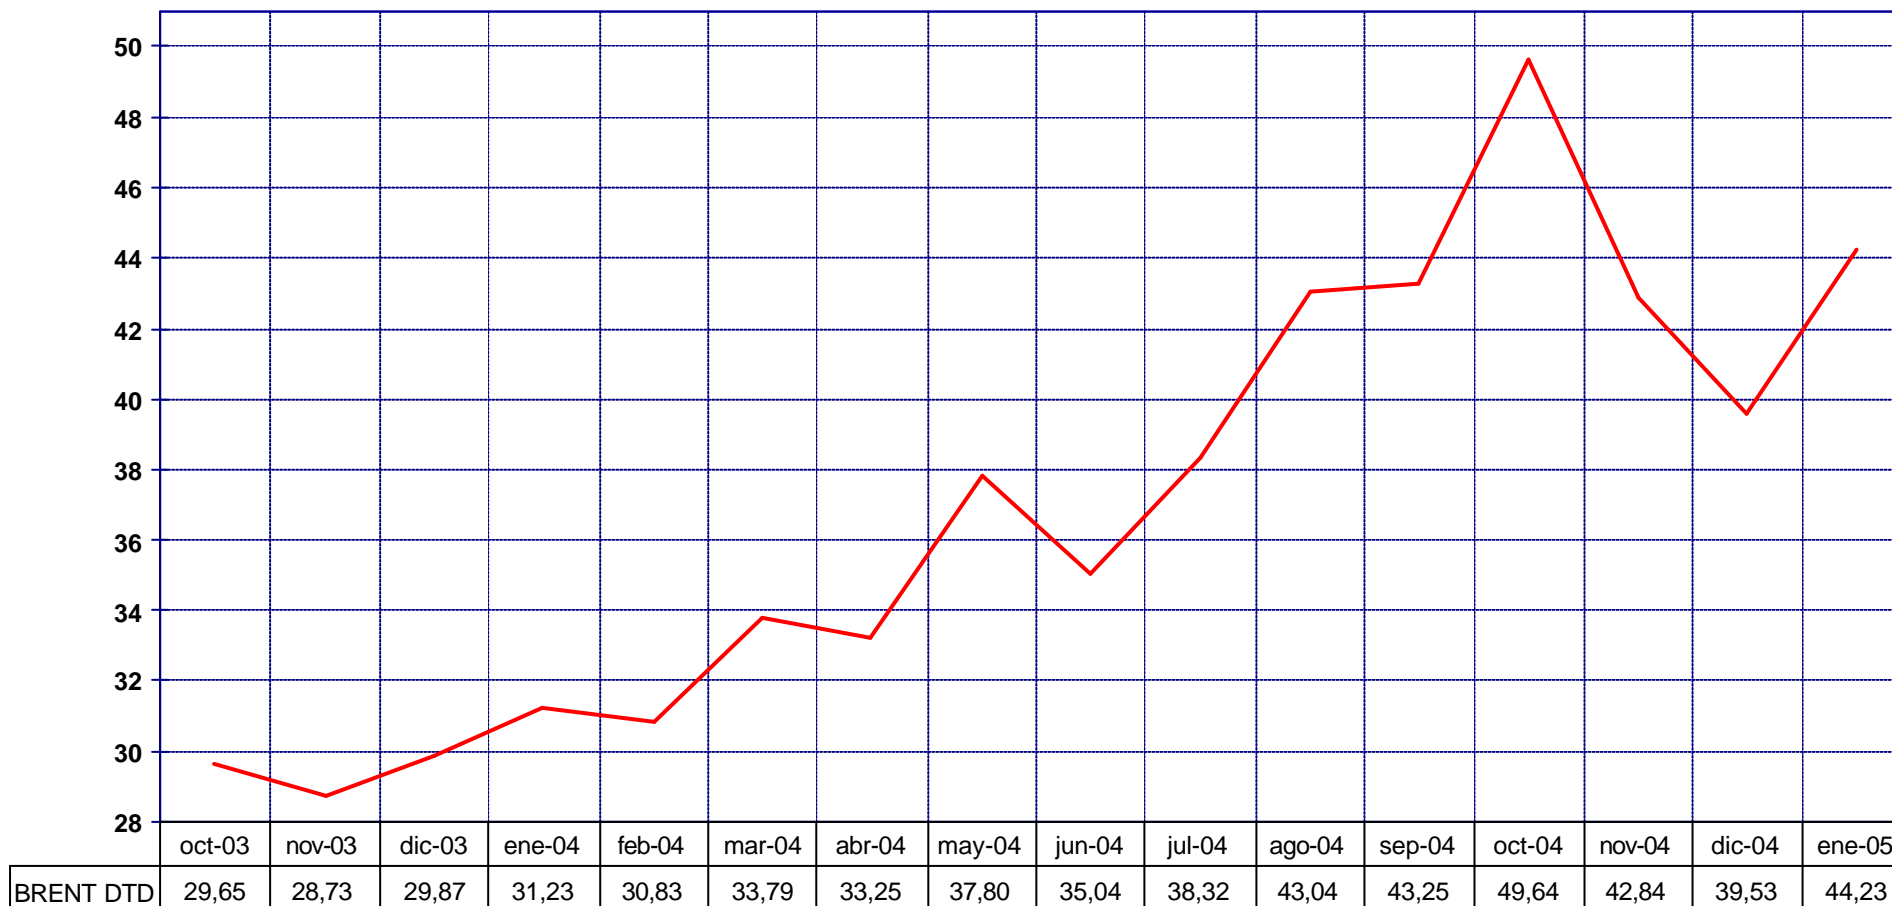

MINISTERIO DE
INDUSTRIA,
TURISMO Y
COMERCIO

PRECIOS DE CARBURANTES Y COMBUSTIBLES

DATOS DE ENERO DE 2005

- EN PAÍSES CON PRECIOS LIBRES, LOS PRECIOS SE FORMAN EN FUNCIÓN DE LAS SIGUIENTES VARIABLES.
 - COTIZACIÓN INTERNACIONAL DE CRUDOS.
 - COTIZACIÓN INTERNACIONAL DE PRODUCTOS.
 - MARGEN DE DISTRIBUCIÓN Y COMERCIALIZACIÓN.
 - IMPUESTOS VIGENTES.
- LOS DOS PRIMEROS LOS FIJA EL MERCADO.
- LOS IMPUESTOS CORRESPONDEN A LOS FIJADOS POR EL GOBIERNO DE CADA PAÍS.
- EL MARGEN DE DISTRIBUCIÓN Y COMERCIALIZACIÓN VARÍA EN FUNCIÓN DE:
 - LOCALIZACIÓN GEOGRÁFICA (NÚCLEO URBANO, CARRETERA, PROXIMIDAD A REFINERÍAS O ENTRADAS COSTERAS, ETC).
 - RELACIONES EXISTENTES ENTRE COMPAÑÍAS PETROLERAS Y EE.SS. (PROPIEDAD, ABANDERAMIENTO, EXCLUSIVA, ETC).
 - EXISTENCIA DE PROMOCIONES LOCALES.
 - POLÍTICAS DE MARKETING EMPRESARIAL.
 - ETC.

COTIZACIONES INTERNACIONALES

EVOLUCIÓN COTIZACIÓN CRUDO BRENT DATED (DICIEMBRE A ENERO)

PRECIOS DE
GASOLINAS
Y GASÓLEOS

MEDIA \$/BARRIL DICIEMBRE 39,53 - ENERO 44,23

EVOLUCIÓN COTIZACIONES MENSUALES CRUDO BRENT DATED

MEDIA \$/BARRIL: 2005 44,08 - 2004 38,27 - 2003 28,83

COTIZACIONES BRENT "DATED" Y A PLAZOS

PRECIOS DE
GASOLINAS
Y GASÓLEOS

EVOLUCIÓN COTIZACIONES DEL DÓLAR (DICIEMBRE A ENERO)

PRECIOS DE
GASOLINAS
Y GASÓLEOS