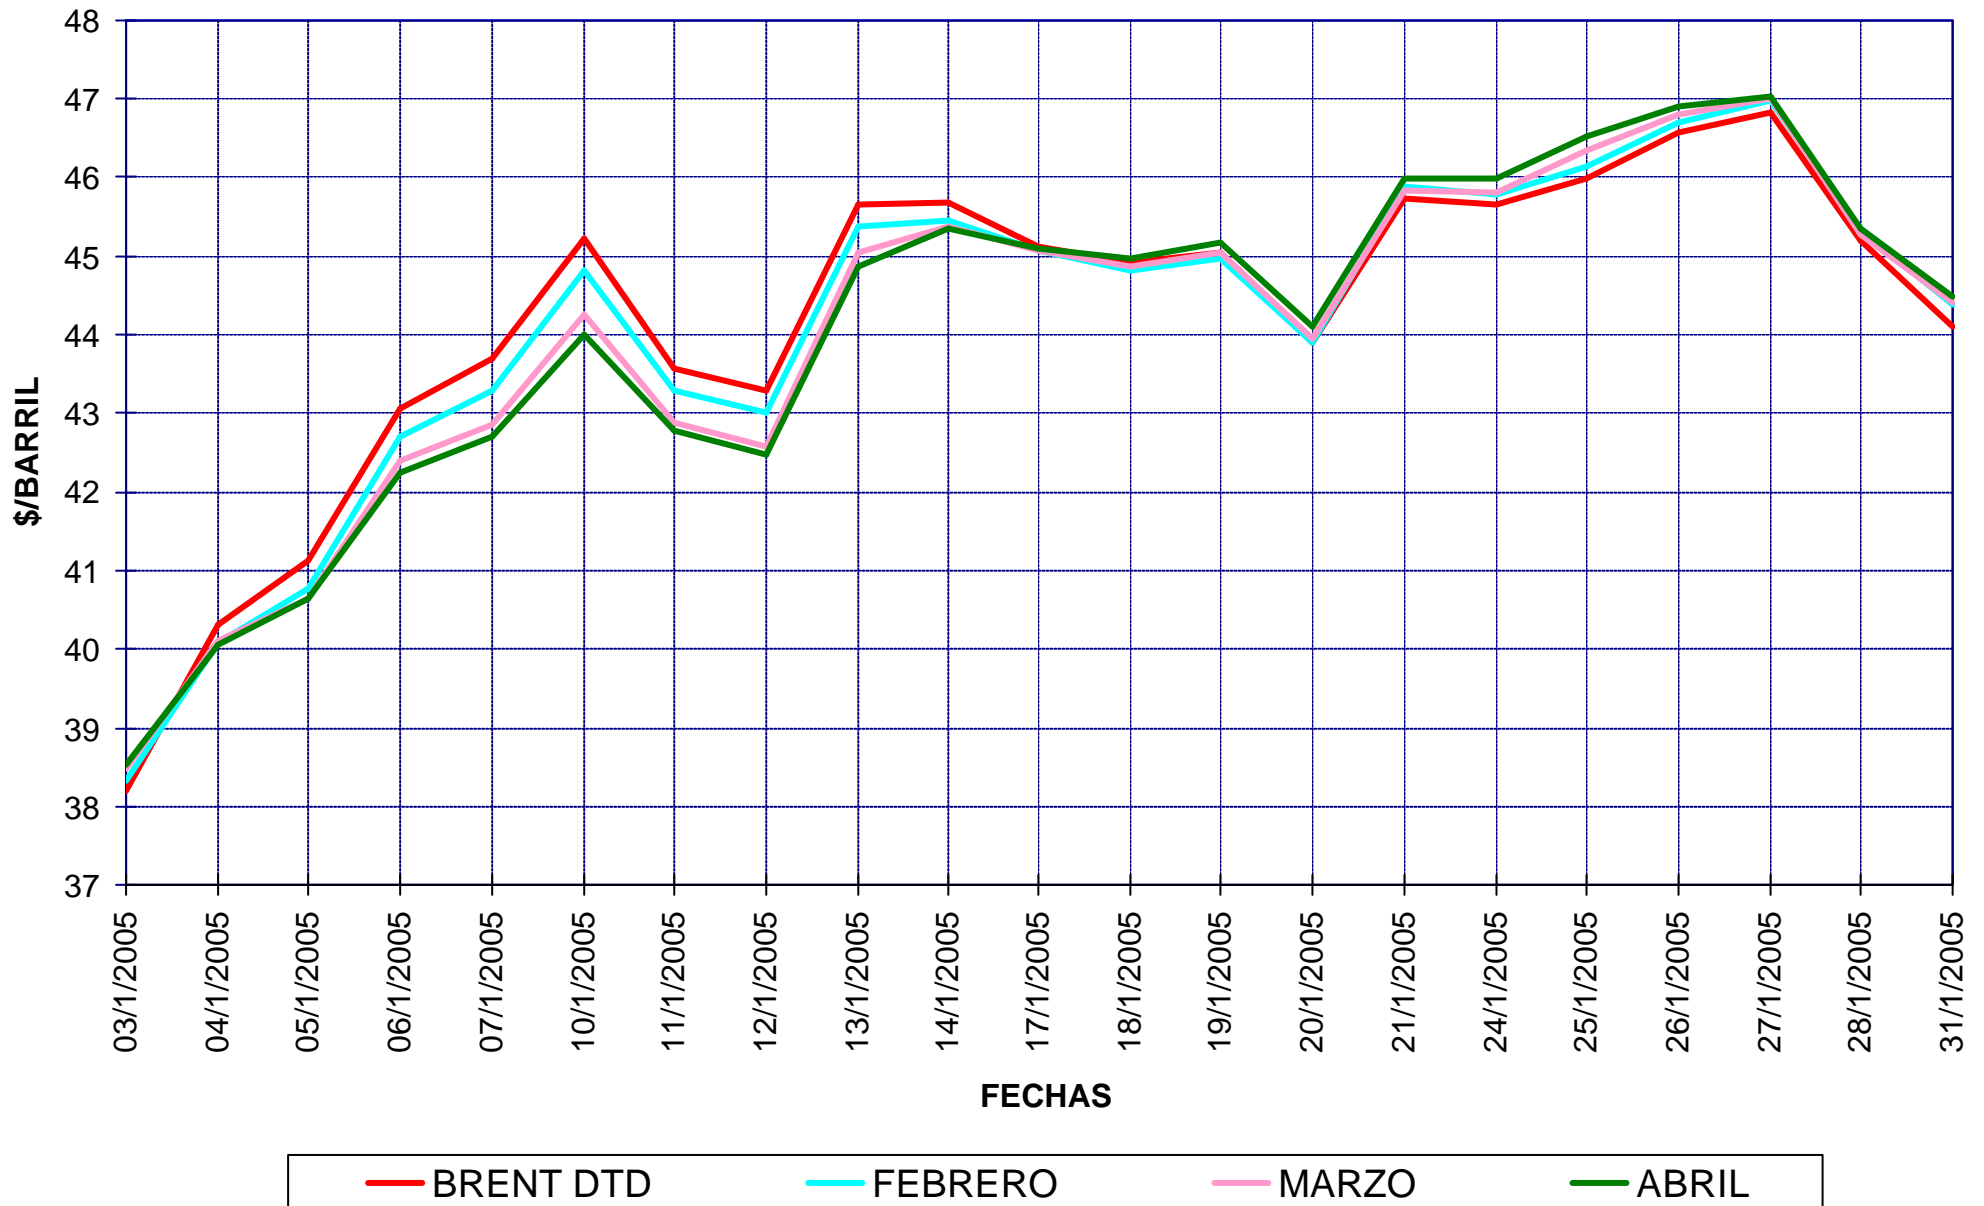

MINISTERIO DE
INDUSTRIA,
TURISMO Y
COMERCIO

PRECIOS DE CARBURANTES Y COMBUSTIBLES

DATOS DE ENERO DE 2005

- EN PAÍSES CON PRECIOS LIBRES, LOS PRECIOS SE FORMAN EN FUNCIÓN DE LAS SIGUIENTES VARIABLES.
 - COTIZACIÓN INTERNACIONAL DE CRUDOS.
 - COTIZACIÓN INTERNACIONAL DE PRODUCTOS.
 - MARGEN DE DISTRIBUCIÓN Y COMERCIALIZACIÓN.
 - IMPUESTOS VIGENTES.
- LOS DOS PRIMEROS LOS FIJA EL MERCADO.
- LOS IMPUESTOS CORRESPONDEN A LOS FIJADOS POR EL GOBIERNO DE CADA PAÍS.
- EL MARGEN DE DISTRIBUCIÓN Y COMERCIALIZACIÓN VARÍA EN FUNCIÓN DE:
 - LOCALIZACIÓN GEOGRÁFICA (NÚCLEO URBANO, CARRETERA, PROXIMIDAD A REFINERÍAS O ENTRADAS COSTERAS, ETC).
 - RELACIONES EXISTENTES ENTRE COMPAÑÍAS PETROLERAS Y EE.SS. (PROPIEDAD, ABANDERAMIENTO, EXCLUSIVA, ETC).
 - EXISTENCIA DE PROMOCIONES LOCALES.
 - POLÍTICAS DE MARKETING EMPRESARIAL.
 - ETC.

COTIZACIONES INTERNACIONALES

EVOLUCIÓN COTIZACIÓN CRUDO BRENT DATED (DICIEMBRE A ENERO)

PRECIOS DE
GASOLINAS
Y GASÓLEOS

MEDIA \$/BARRIL DICIEMBRE 39,53 - ENERO 44,23

EVOLUCIÓN COTIZACIONES MENSUALES CRUDO BRENT DATED

MEDIA \$/BARRIL: 2005 44,08 - 2004 38,27 - 2003 28,83

COTIZACIONES BRENT "DATED" Y A PLAZOS

PRECIOS DE
GASOLINAS
Y GASÓLEOS

EVOLUCIÓN COTIZACIONES DEL DÓLAR (DICIEMBRE A ENERO)

PRECIOS DE
GASOLINAS
Y GASÓLEOS