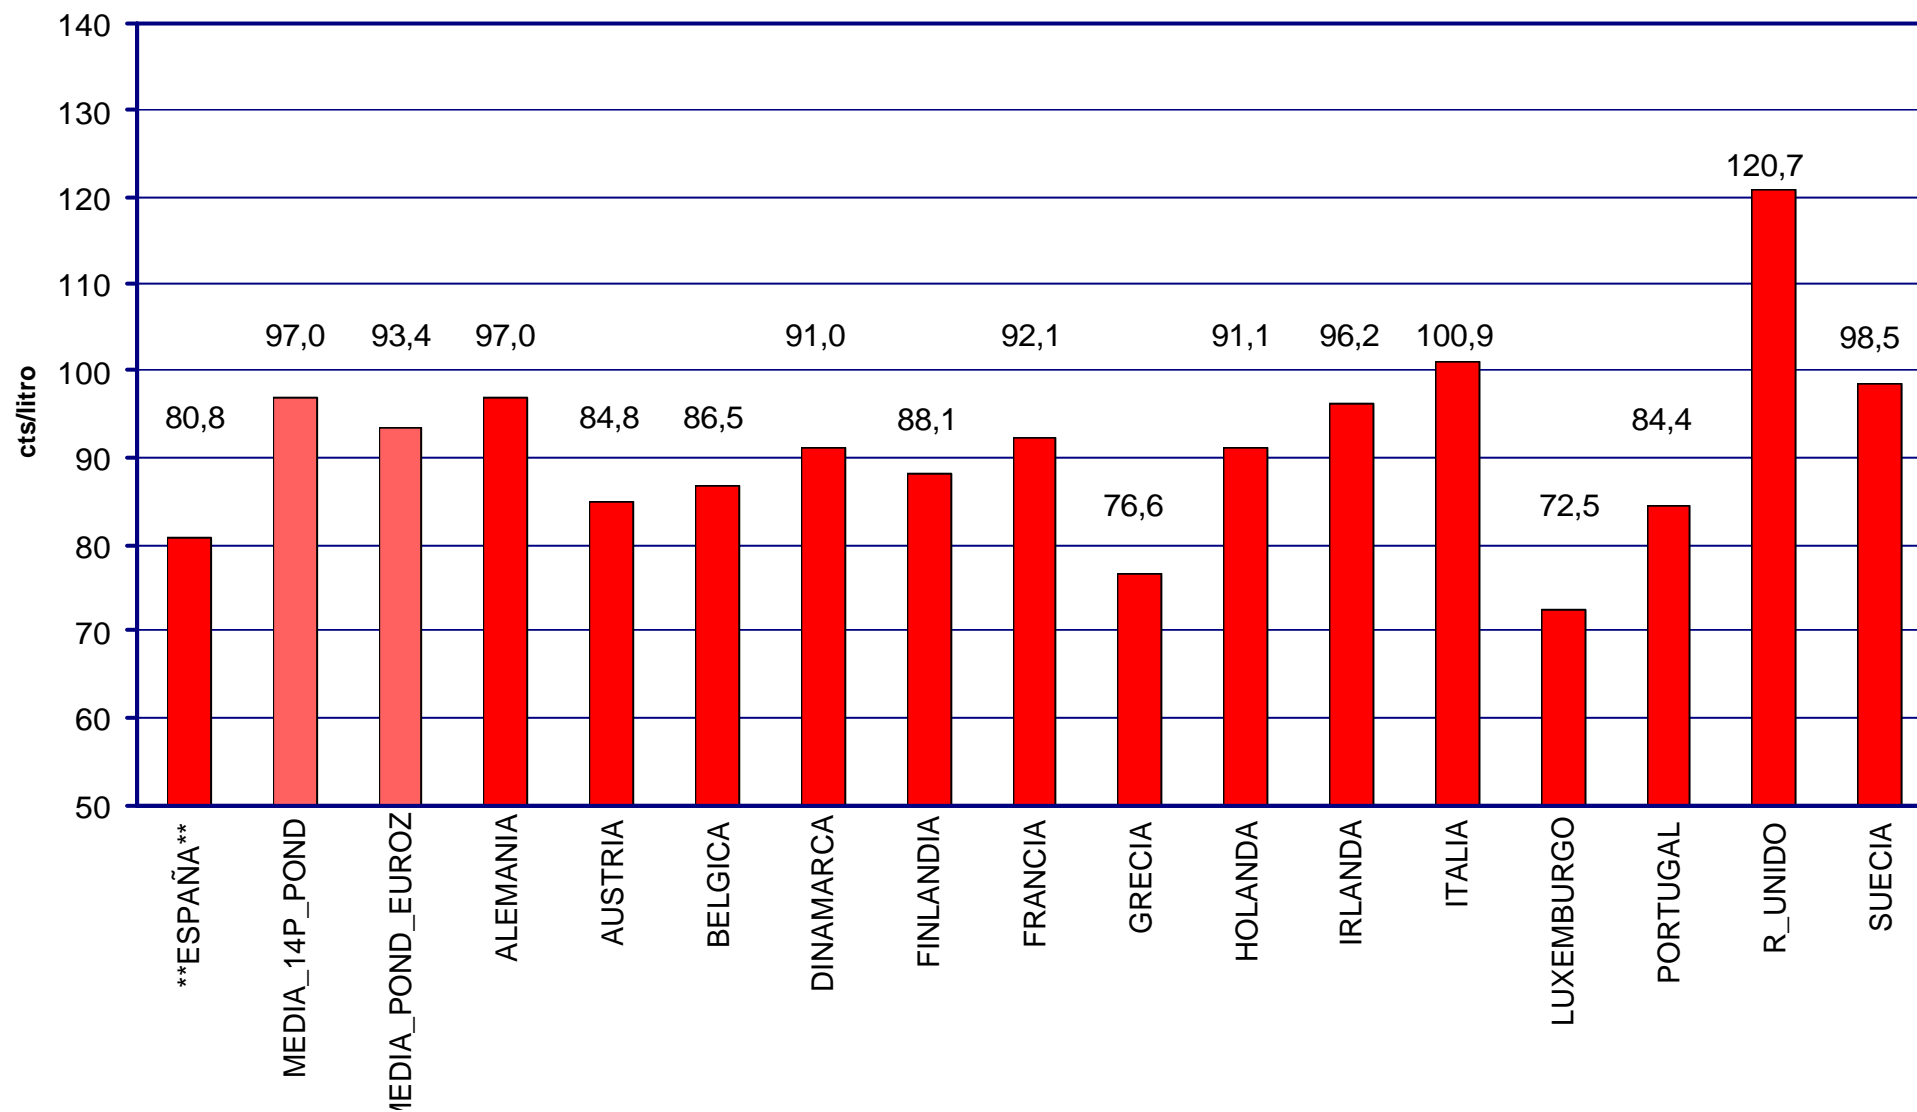

PRECIOS CON IMPUESTOS DEL GASÓLEO DE AUTOMOCIÓN EN PAÍSES DE LA U.E. ENERO 2005

PRECIOS DE
GASOLINAS
Y GASÓLEOS