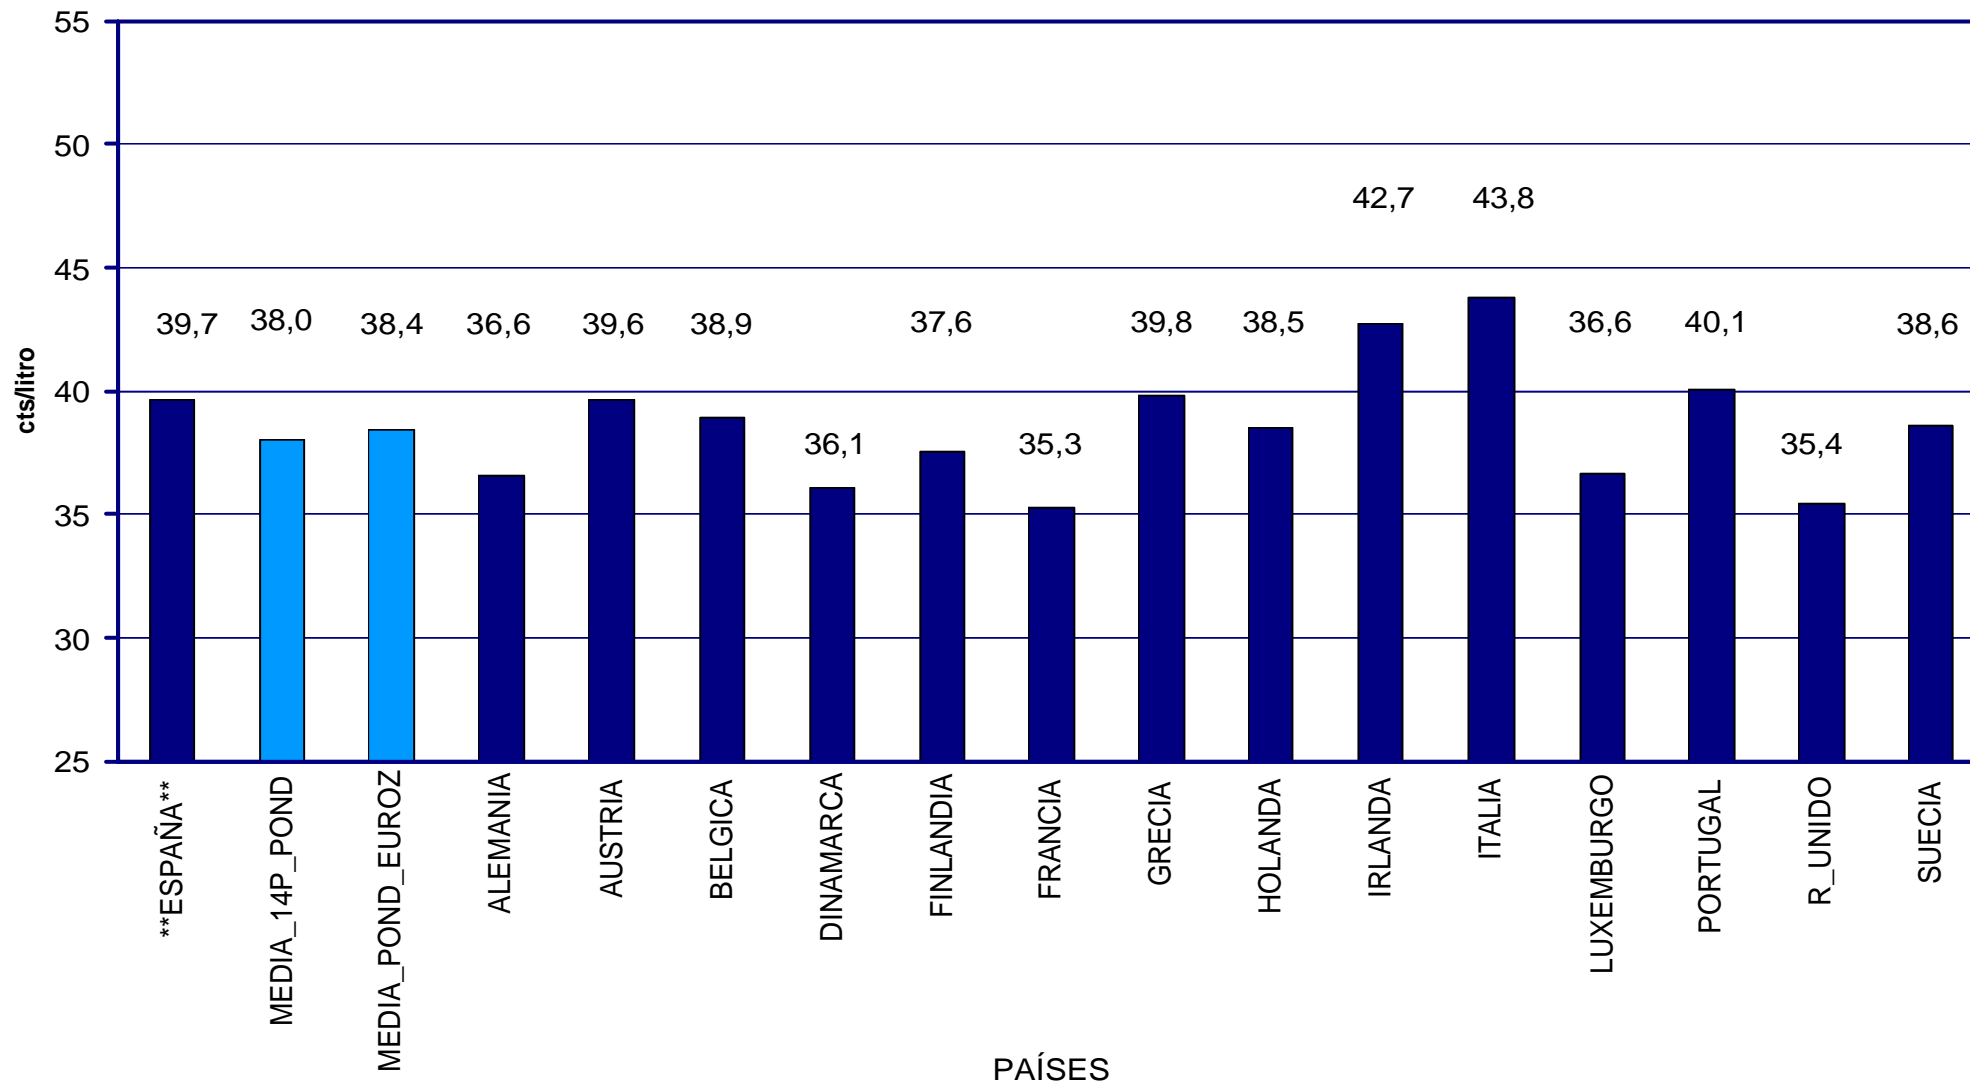

PRECIOS SIN IMPUESTOS DEL GASÓLEO DE AUTOMOCIÓN EN PAÍSES DE LA U.E. ENERO 2005

PRECIOS DE
GASOLINAS
Y GASÓLEOS