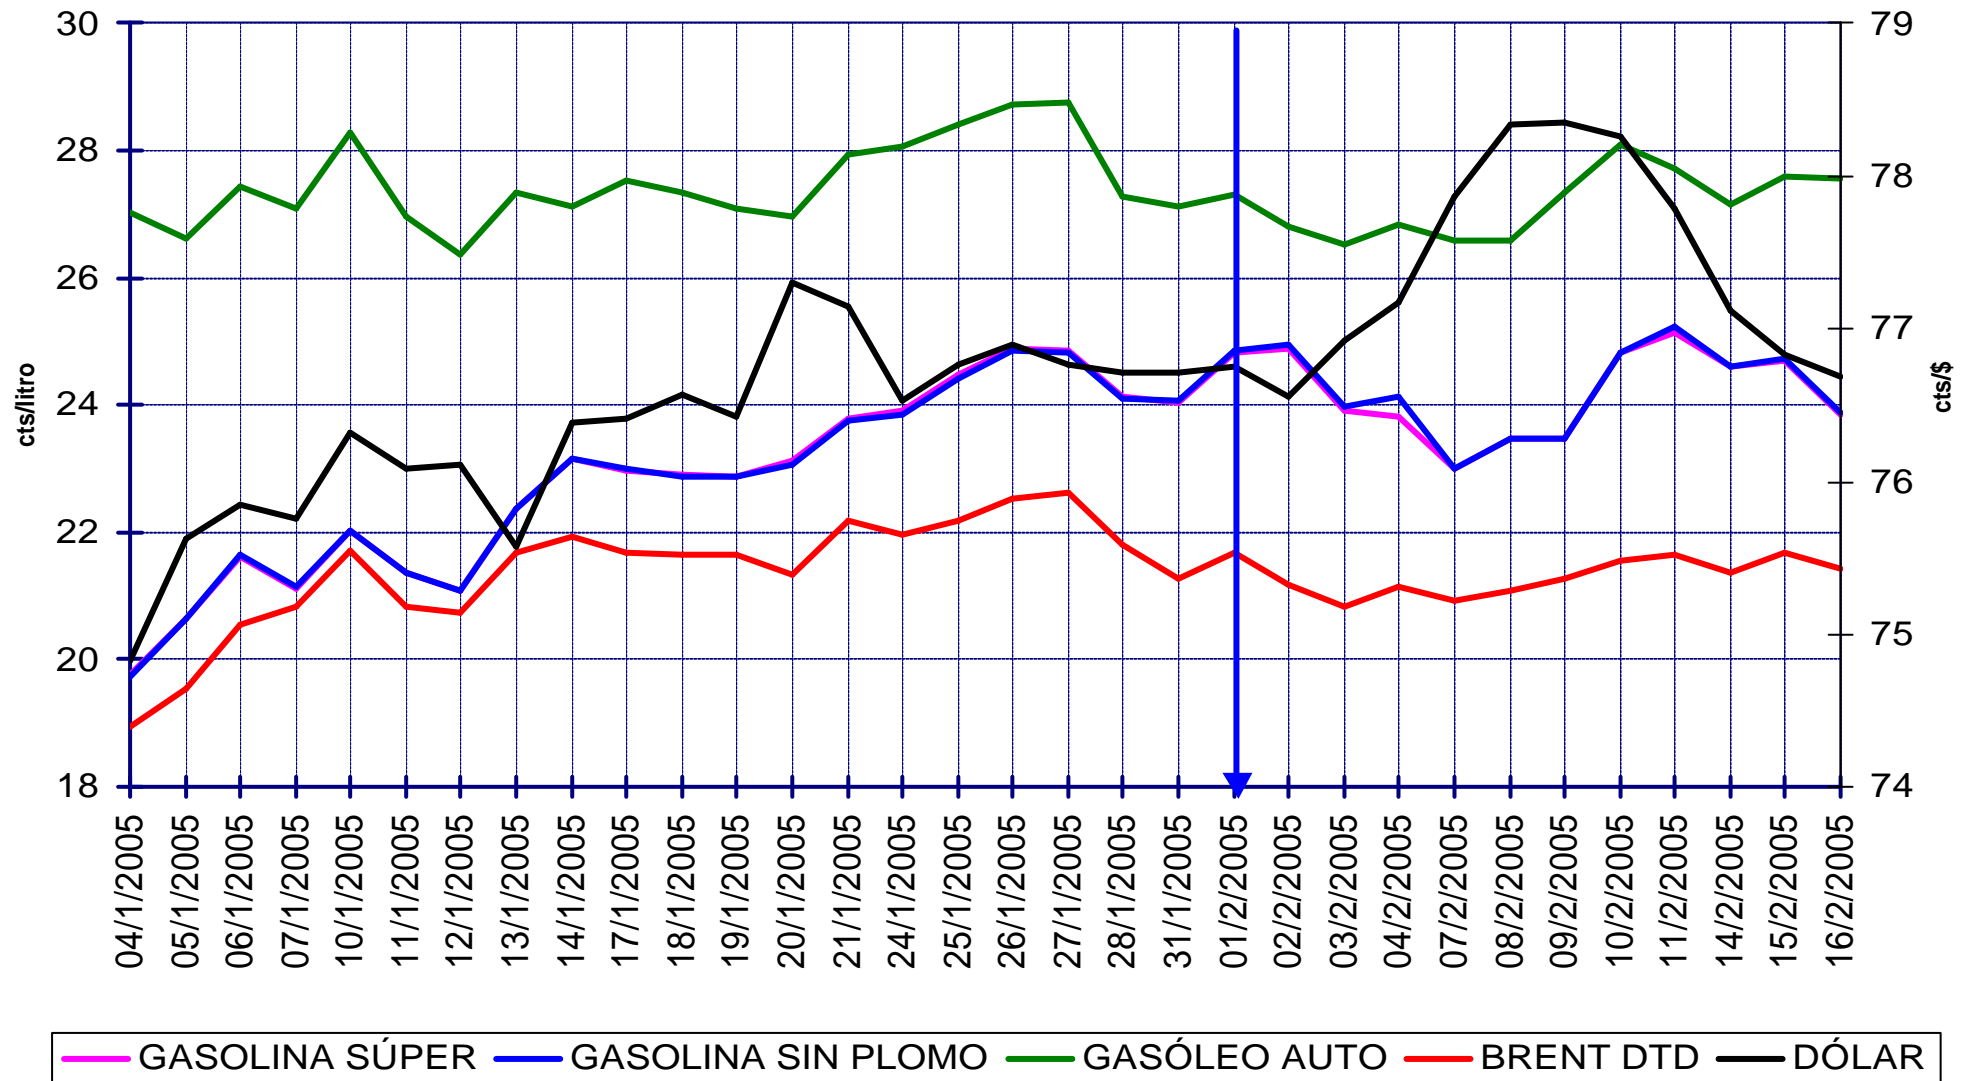

EVOLUCIÓN DE LAS COTIZACIONES INTERNACIONALES FOB EN CTS/LITRO DE CRUDO, GASOLINAS, GASÓLEO AUTO Y DÓLAR (ENERO A 16 DE FEBRERO)

PRECIOS DE
GASOLINAS
Y GASÓLEOS