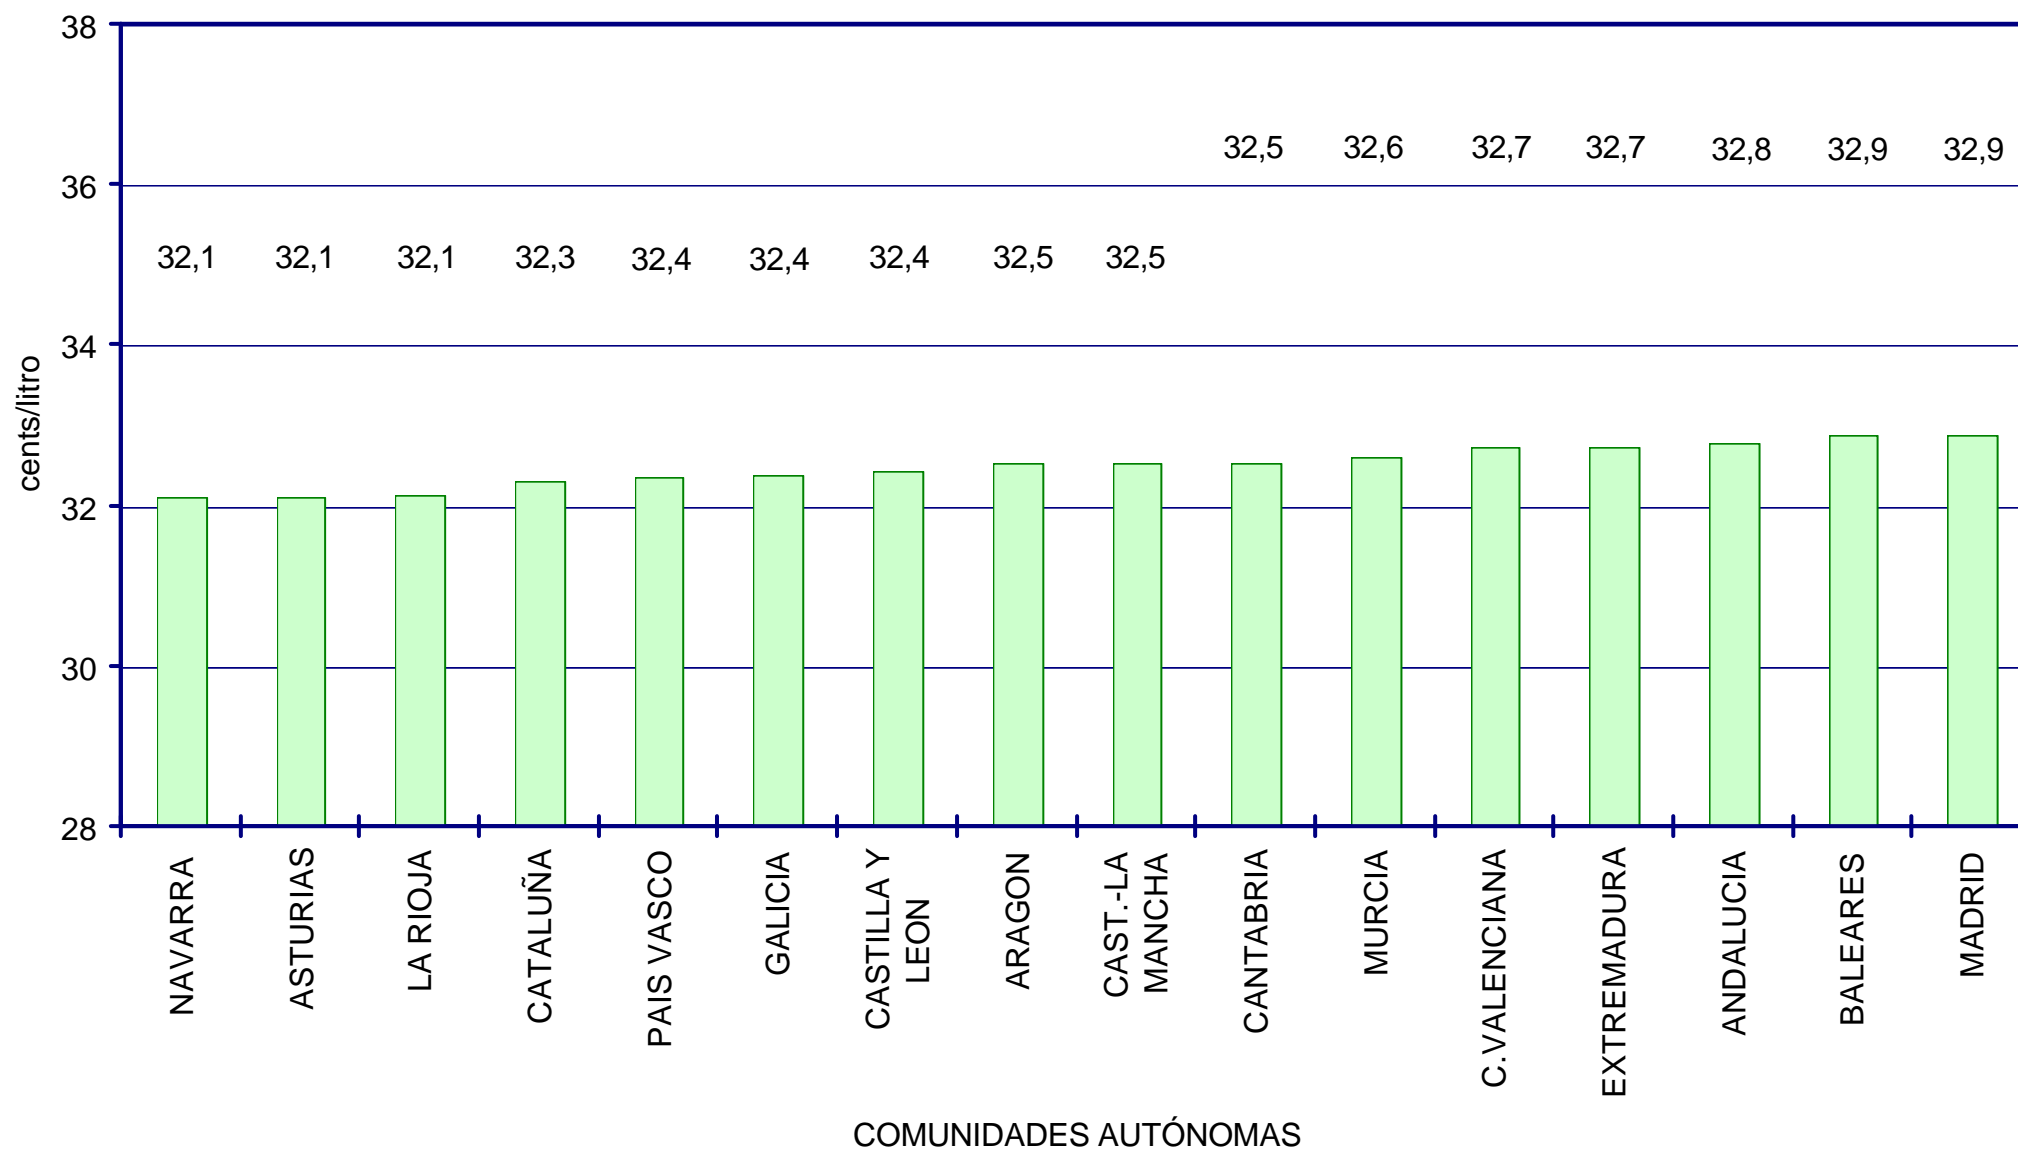

PRECIOS SIN IMPUESTOS GASOLINA 95 S/PB POR COMUNIDADES AUTÓNOMAS. ENERO 2005.

PRECIOS DE
GASOLINAS
Y GASÓLEOS