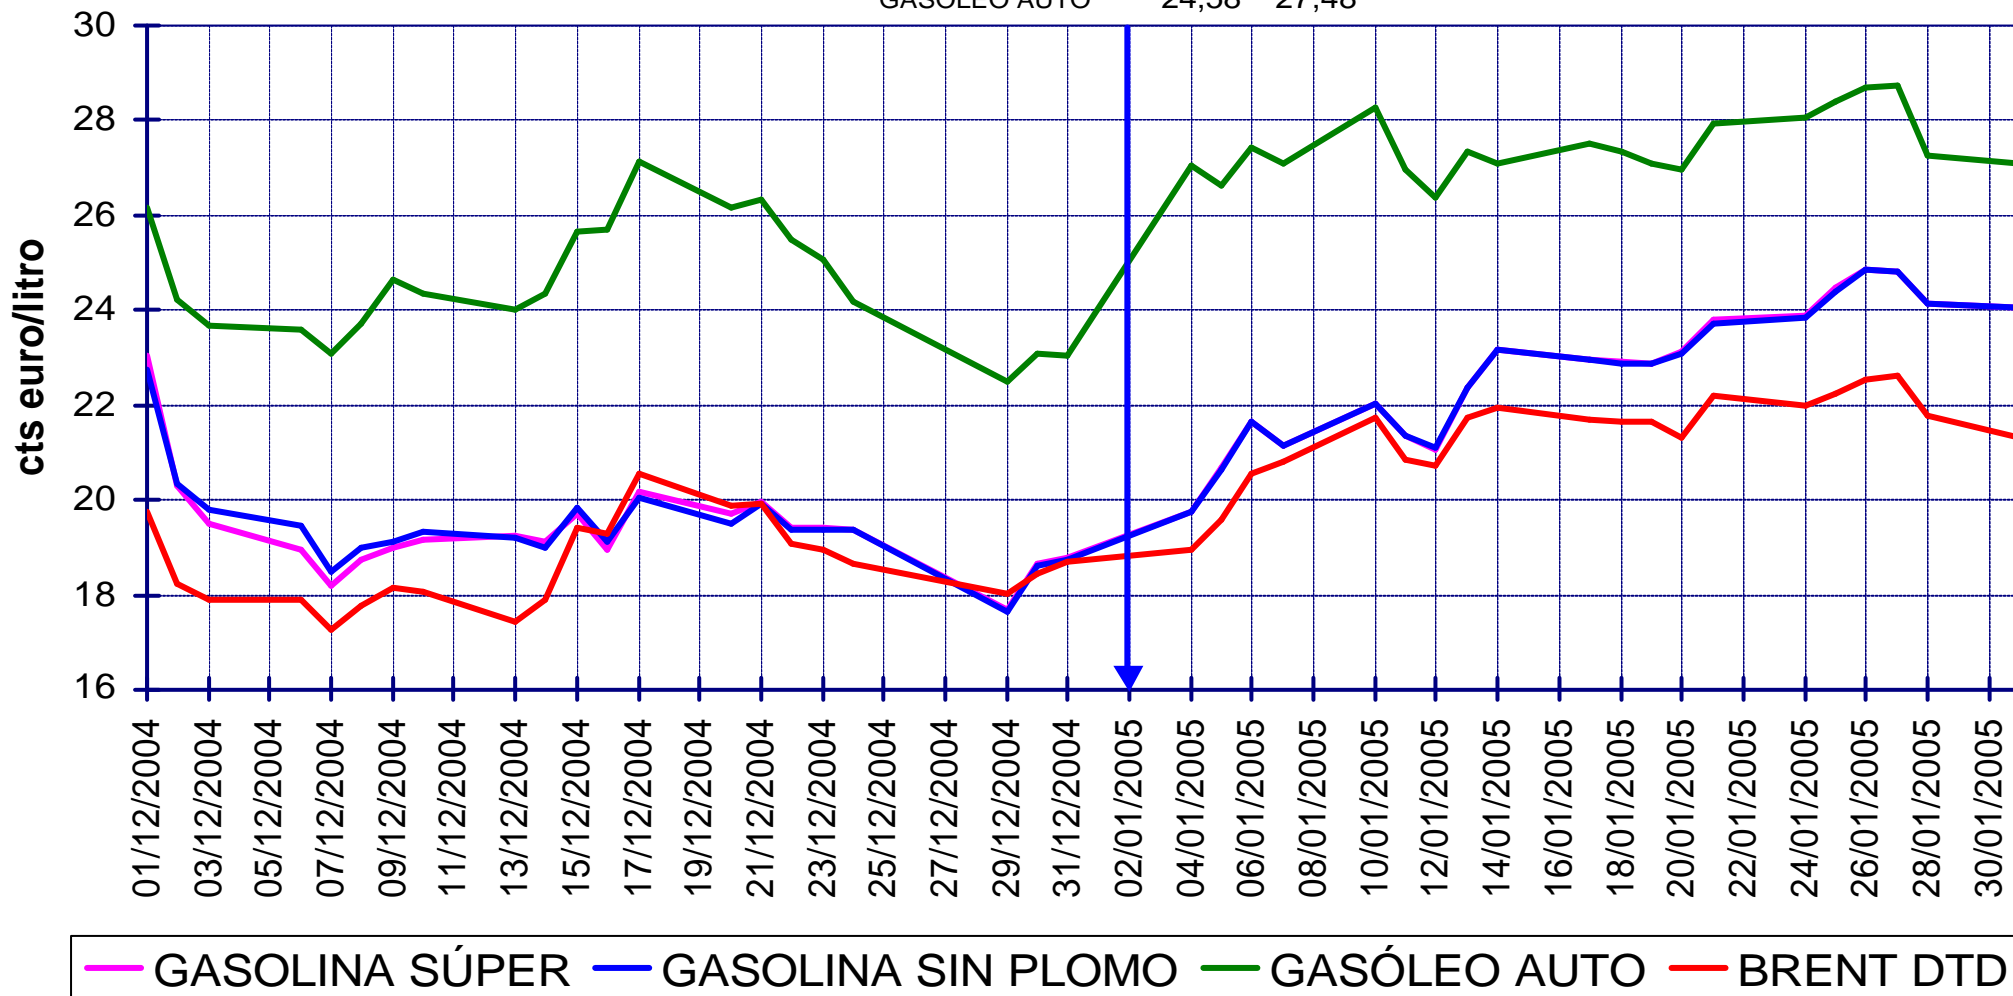

COTIZACIONES INTERNACIONALES

EVOLUCIÓN COTIZACIÓN CRUDO BRENT DATED (DICIEMBRE A ENERO)

PRECIOS DE
GASOLINAS
Y GASÓLEOS

MEDIA \$/BARRIL DICIEMBRE 39,53 - ENERO 44,23

EVOLUCIÓN COTIZACIONES MENSUALES CRUDO BRENT DATED

MEDIA \$/BARRIL: 2005 44,08 - 2004 38,27 - 2003 28,83

COTIZACIONES BRENT "DATED" Y A PLAZOS

PRECIOS DE
GASOLINAS
Y GASÓLEOS

EVOLUCIÓN COTIZACIONES DEL DÓLAR (DICIEMBRE A ENERO)

PRECIOS DE
GASOLINAS
Y GASÓLEOS

PRECIOS DE
GASOLINAS
Y GASÓLEOS

	2005	2004	2003
MEDIAS \$/TM:			
GASOLINA S/PB	406,2	391,5	284,6
GASOLINA SÚPER	402,1	395,8	288,6
GASÓLEO AUTO	424,6	360,1	262,7

EVOLUCIÓN DE LAS COTIZACIONES INTERNACIONALES FOB EN CTS/LITRO DE CRUDOS, GASOLINAS Y GASÓLEO AUTO (DICIEMBRE A ENERO; MERCADOS ITALIA Y NWE)

PRECIOS DE
GASOLINAS
Y GASÓLEOS

	dic-04	ene-05
BRENT DATED	18,54	21,21
GASOLINA S/PB	19,42	22,97
<i>cts/litro:</i> GASOLINA SÚPER	19,38	22,75
GASÓLEO AUTO	24,58	27,48

EVOLUCIÓN DE LAS COTIZACIONES INTERNACIONALES FOB EN CTS/LITRO DE CRUDO, GASOLINAS, GASÓLEO AUTO Y DÓLAR (ENERO A 16 DE FEBRERO)