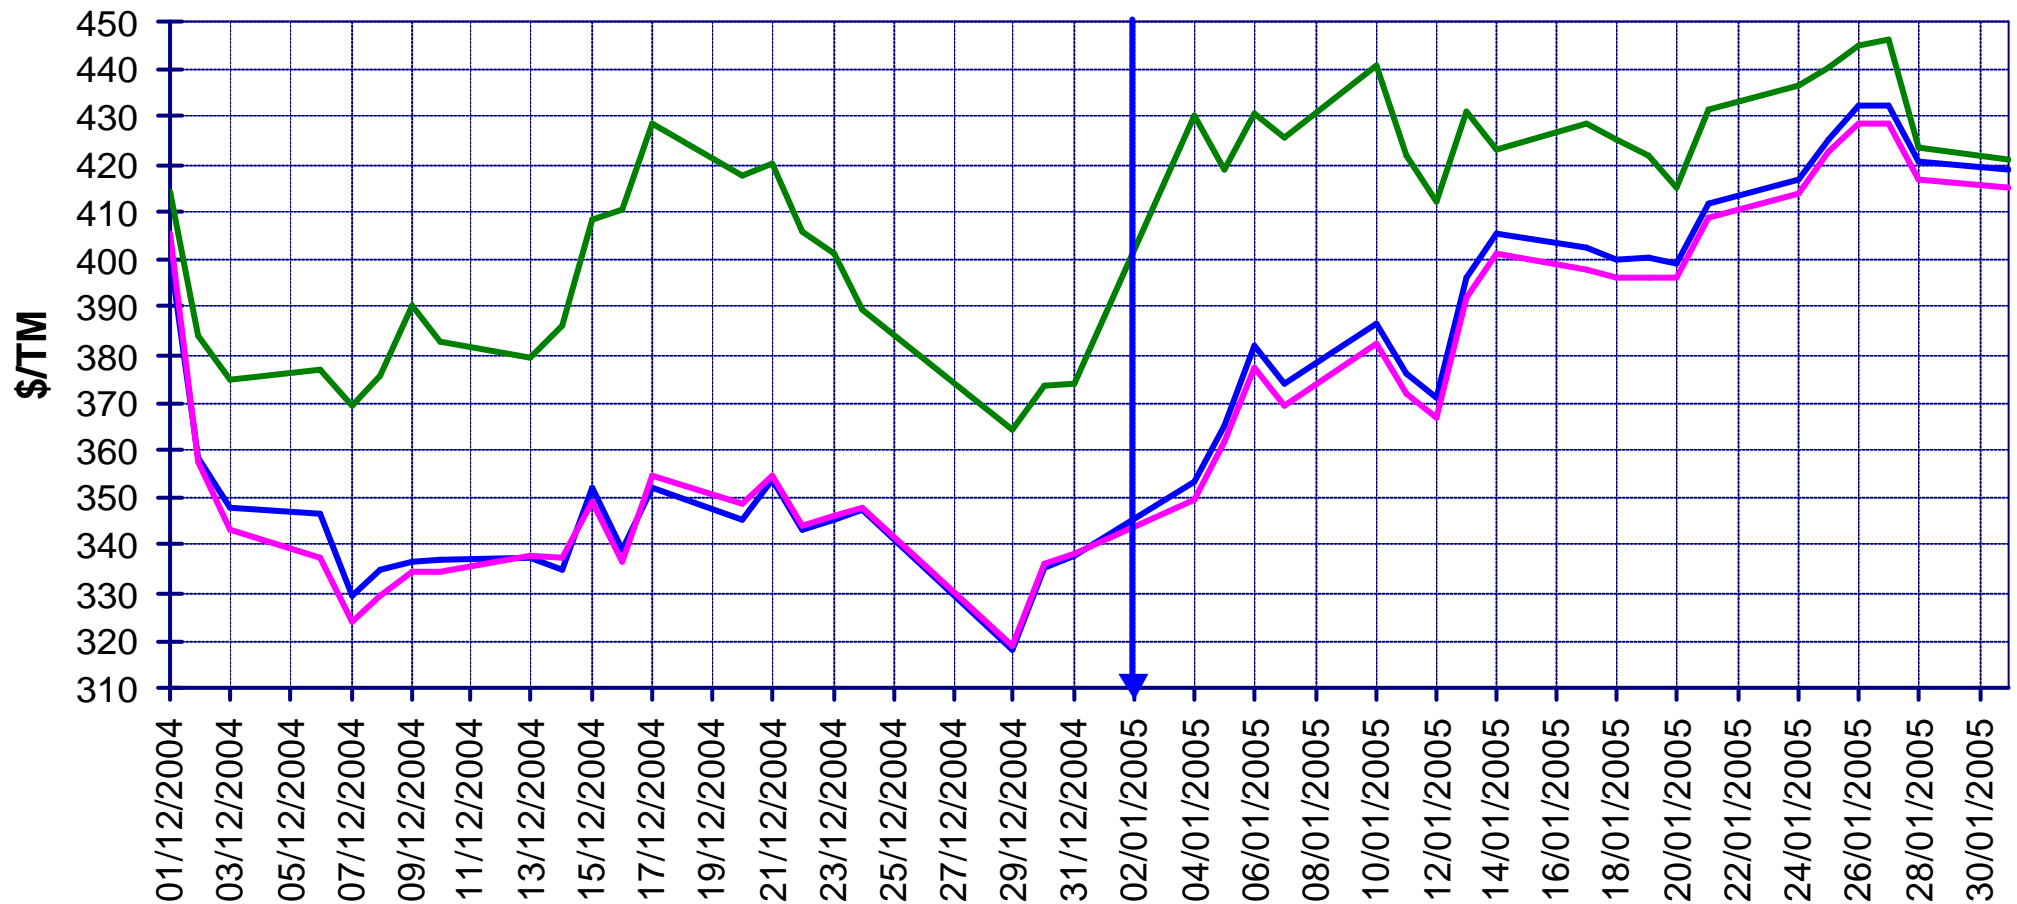

EVOLUCIÓN DE LAS COTIZACIONES FOB DE GASOLINAS Y GASÓLEO AUTO EN LOS MERCADOS DE ITALIA Y NWE (DICIEMBRE A ENERO)

PRECIOS DE
GASOLINAS
Y GASÓLEOS

	dic-04	ene-05
GASOLINA S/PB	344,4	398,4
$/TM: GASOLINA SÚPER	343,6	394,6
GASÓLEO AUTO	391,8	428,4

— GASOLINA SIN PLOMO — GASOLINA SÚPER — GASÓLEO AUTO