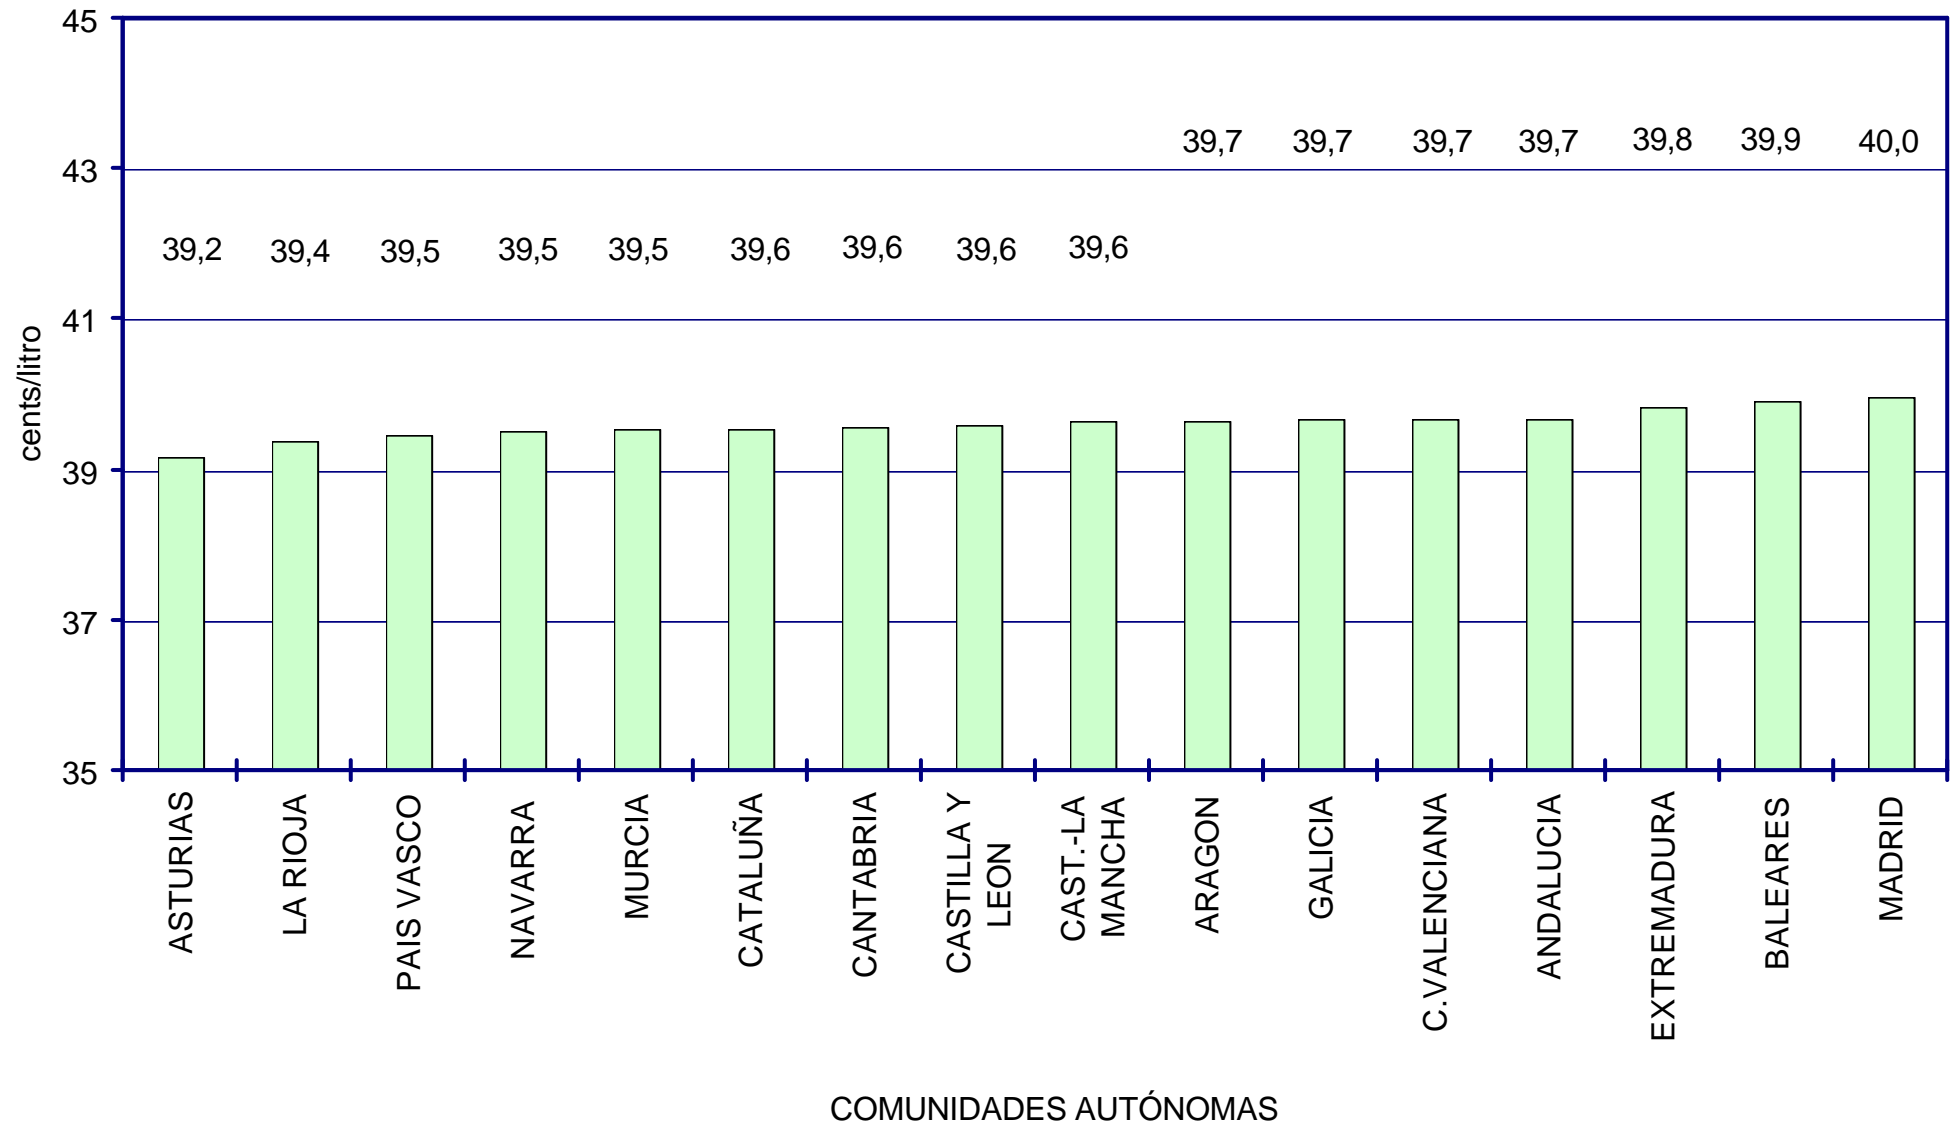

PRECIOS SIN IMPUESTOS GASÓLEO DE AUTOMOCIÓN POR COMUNIDADES AUTÓNOMAS. ENERO 2005.

PRECIOS DE
GASOLINAS
Y GASÓLEOS