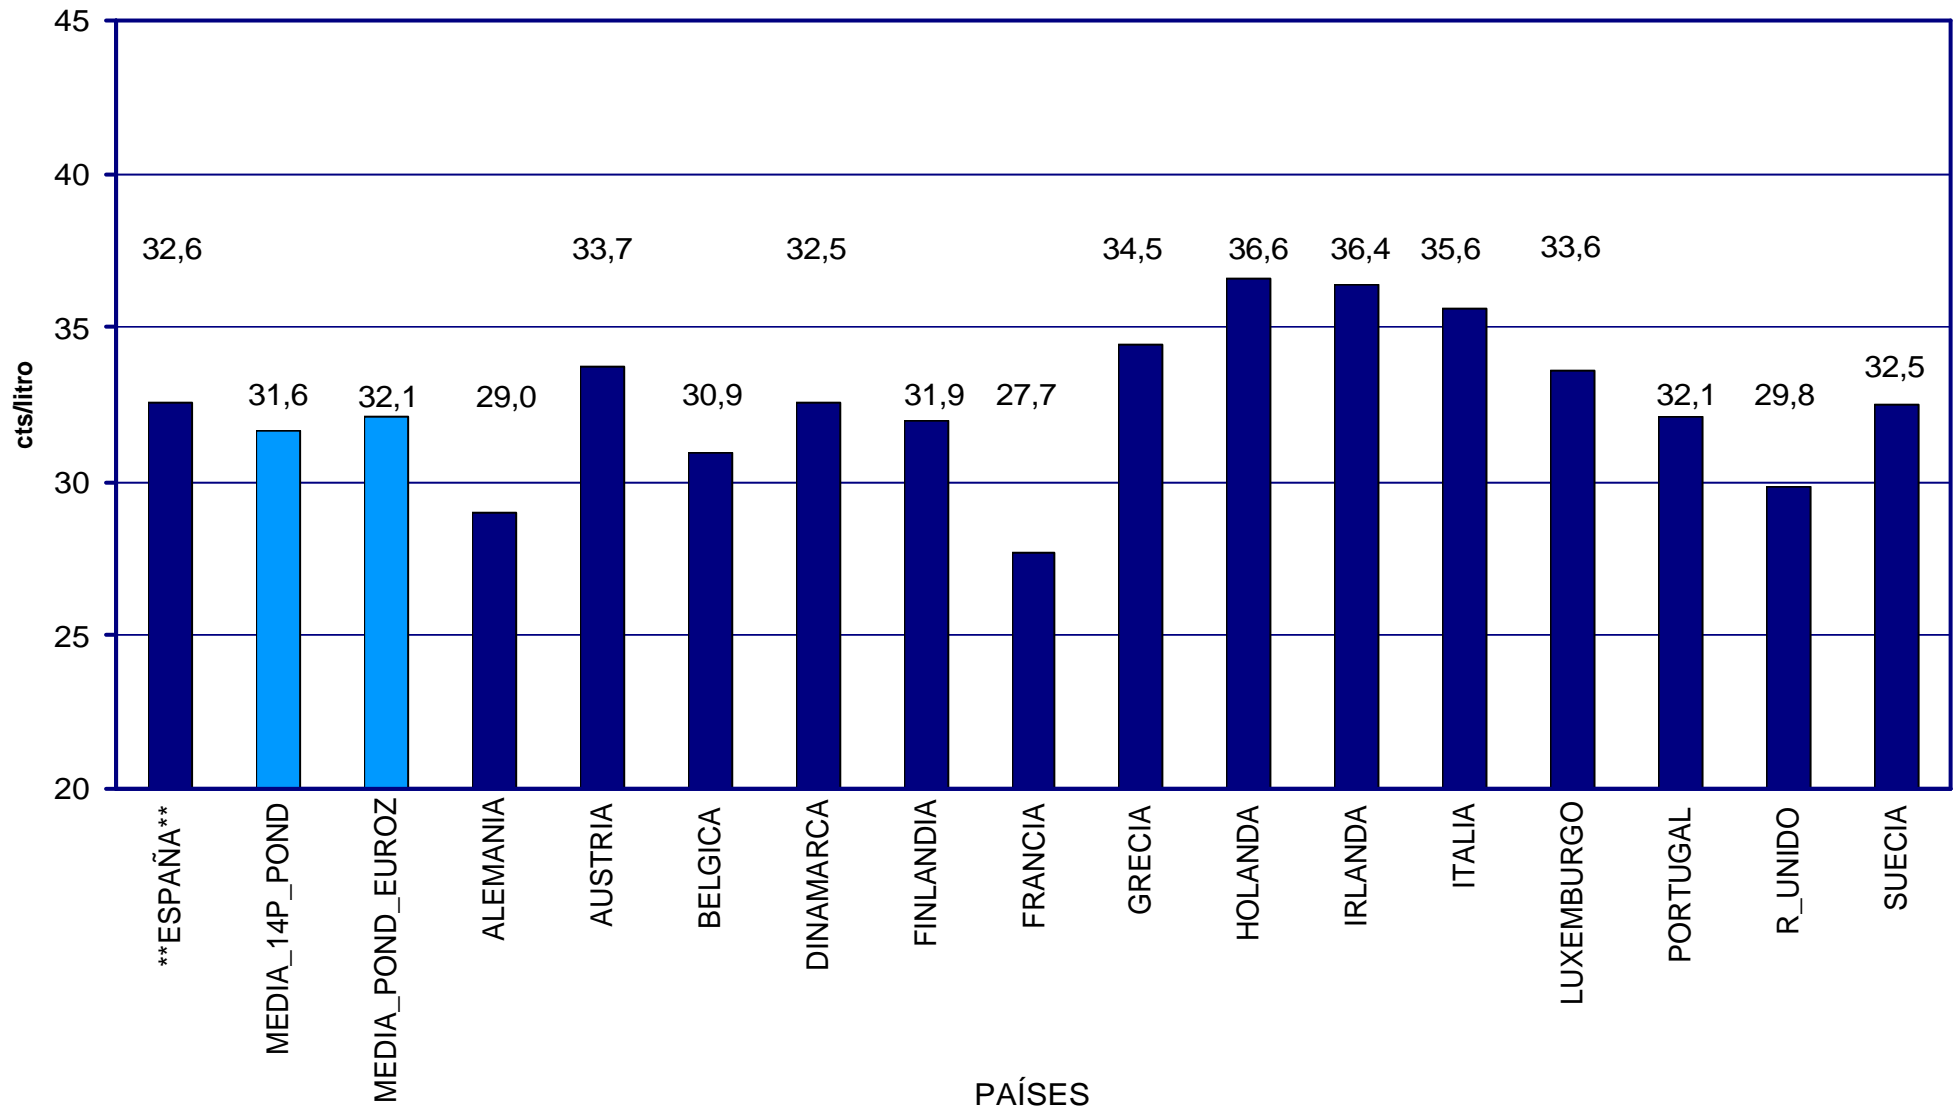

PRECIOS SIN IMPUESTOS DE LA GASOLINA SIN PLOMO EN PAÍSES DE LA U.E. ENERO 2005

PRECIOS DE
GASOLINAS
Y GASÓLEOS