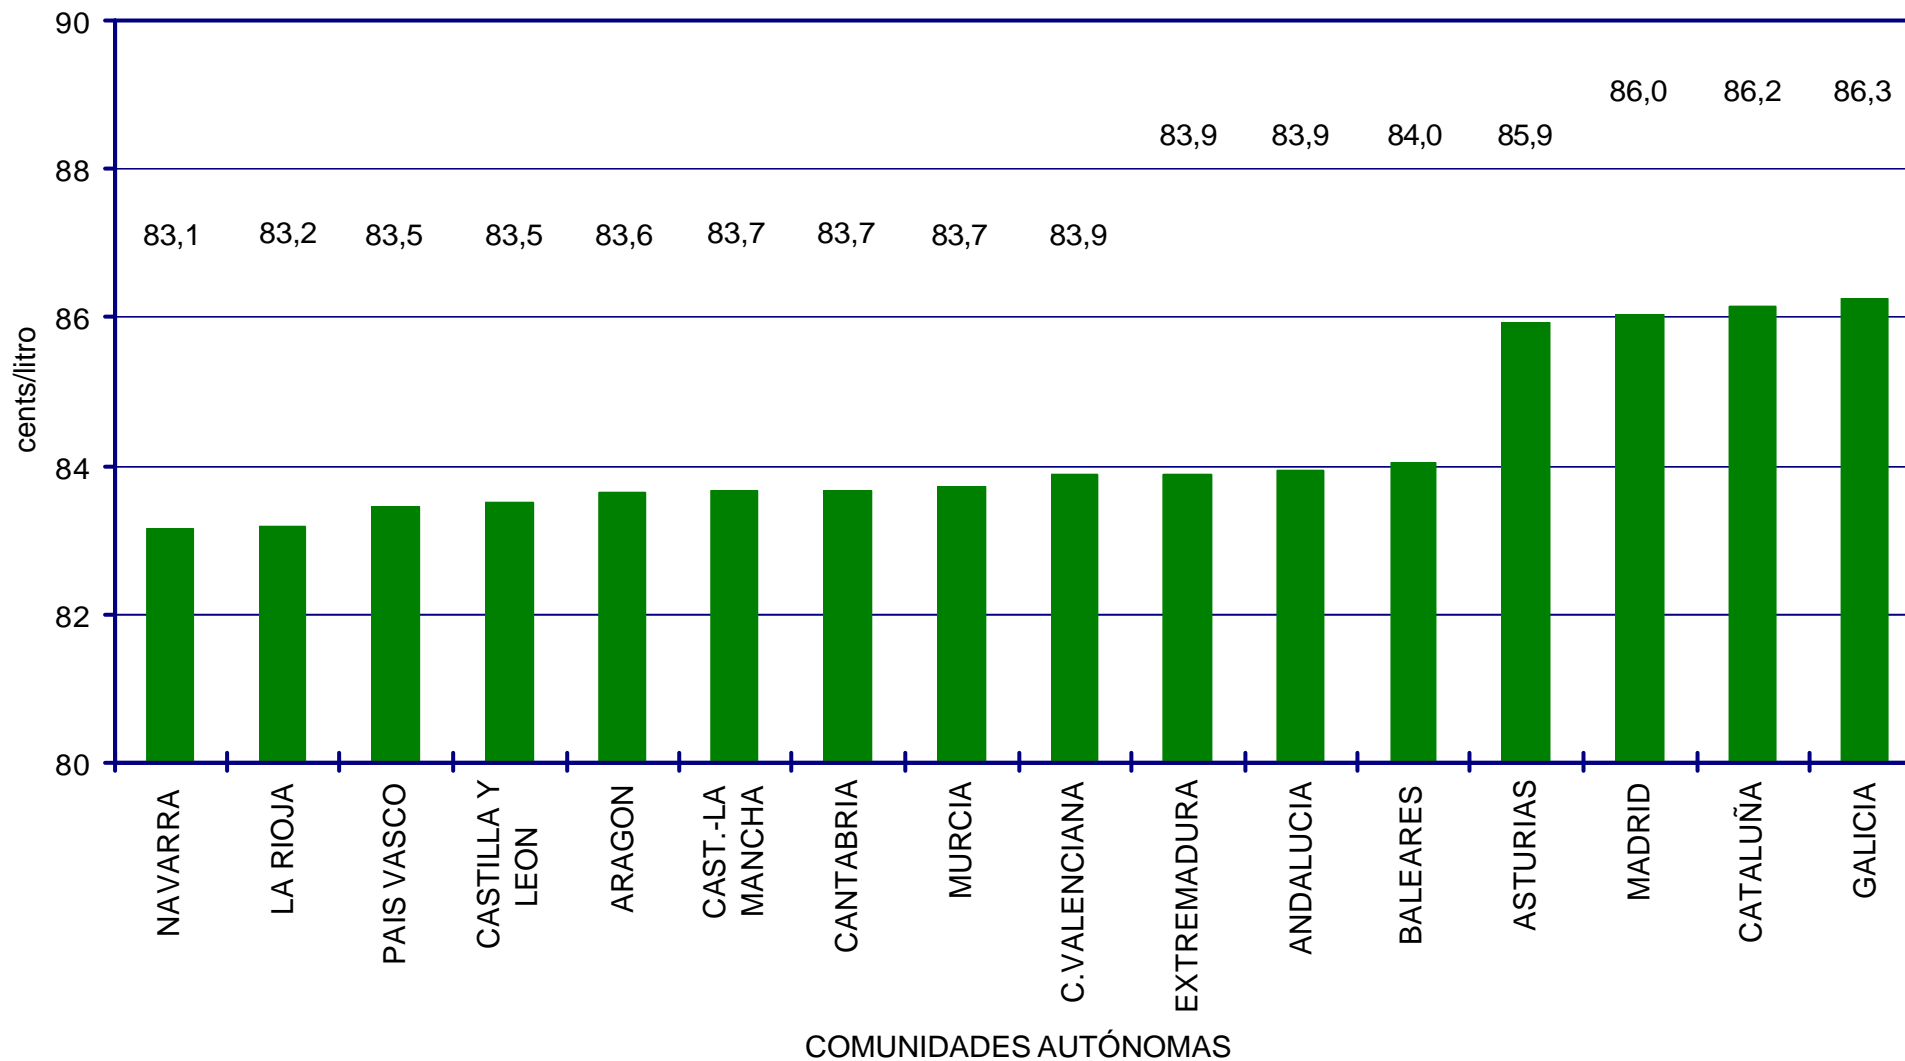

PRECIOS CON IMPUESTOS GASOLINA 95 S/PB POR COMUNIDADES AUTÓNOMAS. ENERO 2005.

PRECIOS DE
GASOLINAS
Y GASÓLEOS