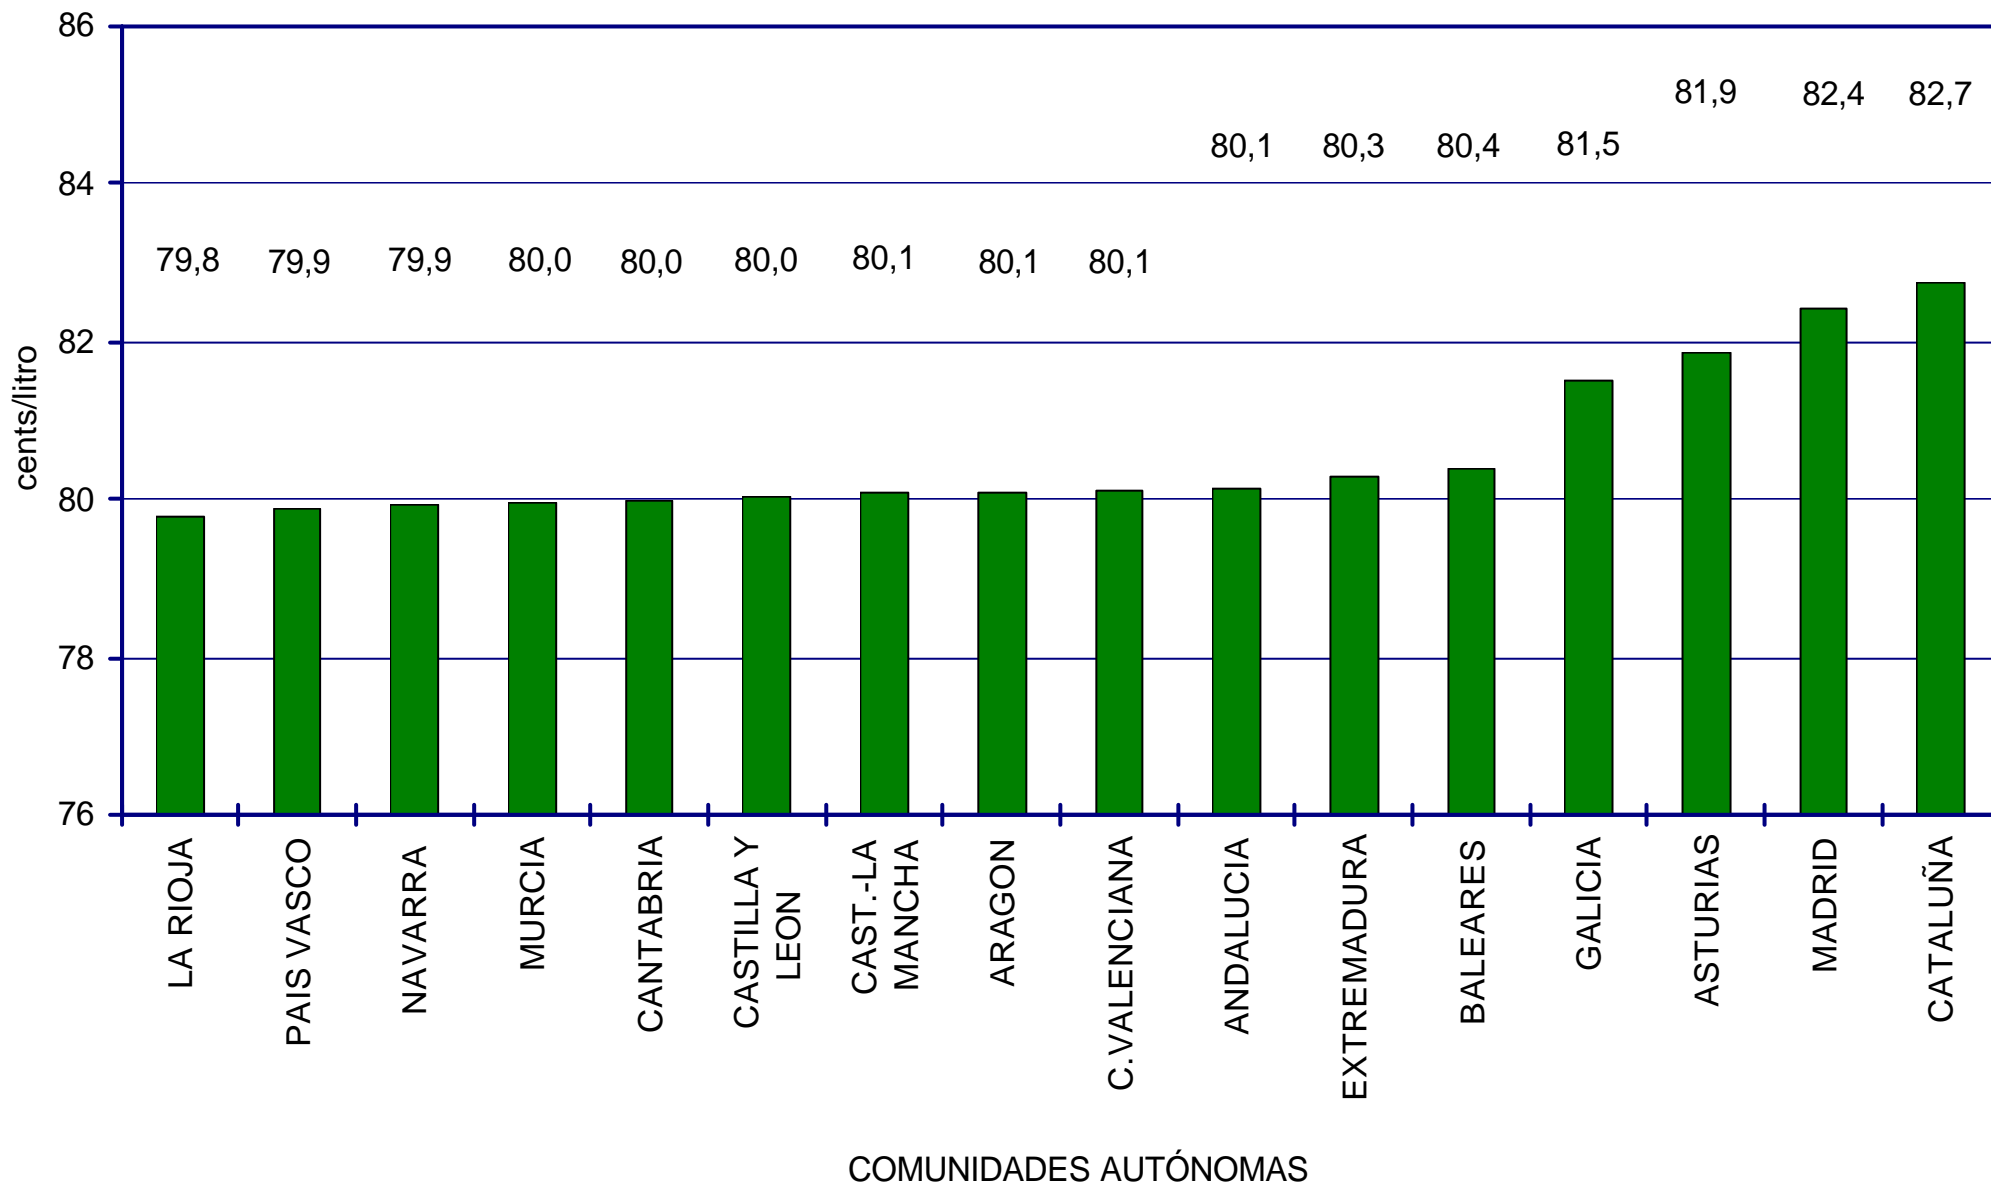

PRECIOS CON IMPUESTOS GASÓLEO DE AUTOMOCIÓN POR COMUNIDADES AUTÓNOMAS. ENERO 2005.

PRECIOS DE
GASOLINAS
Y GASÓLEOS