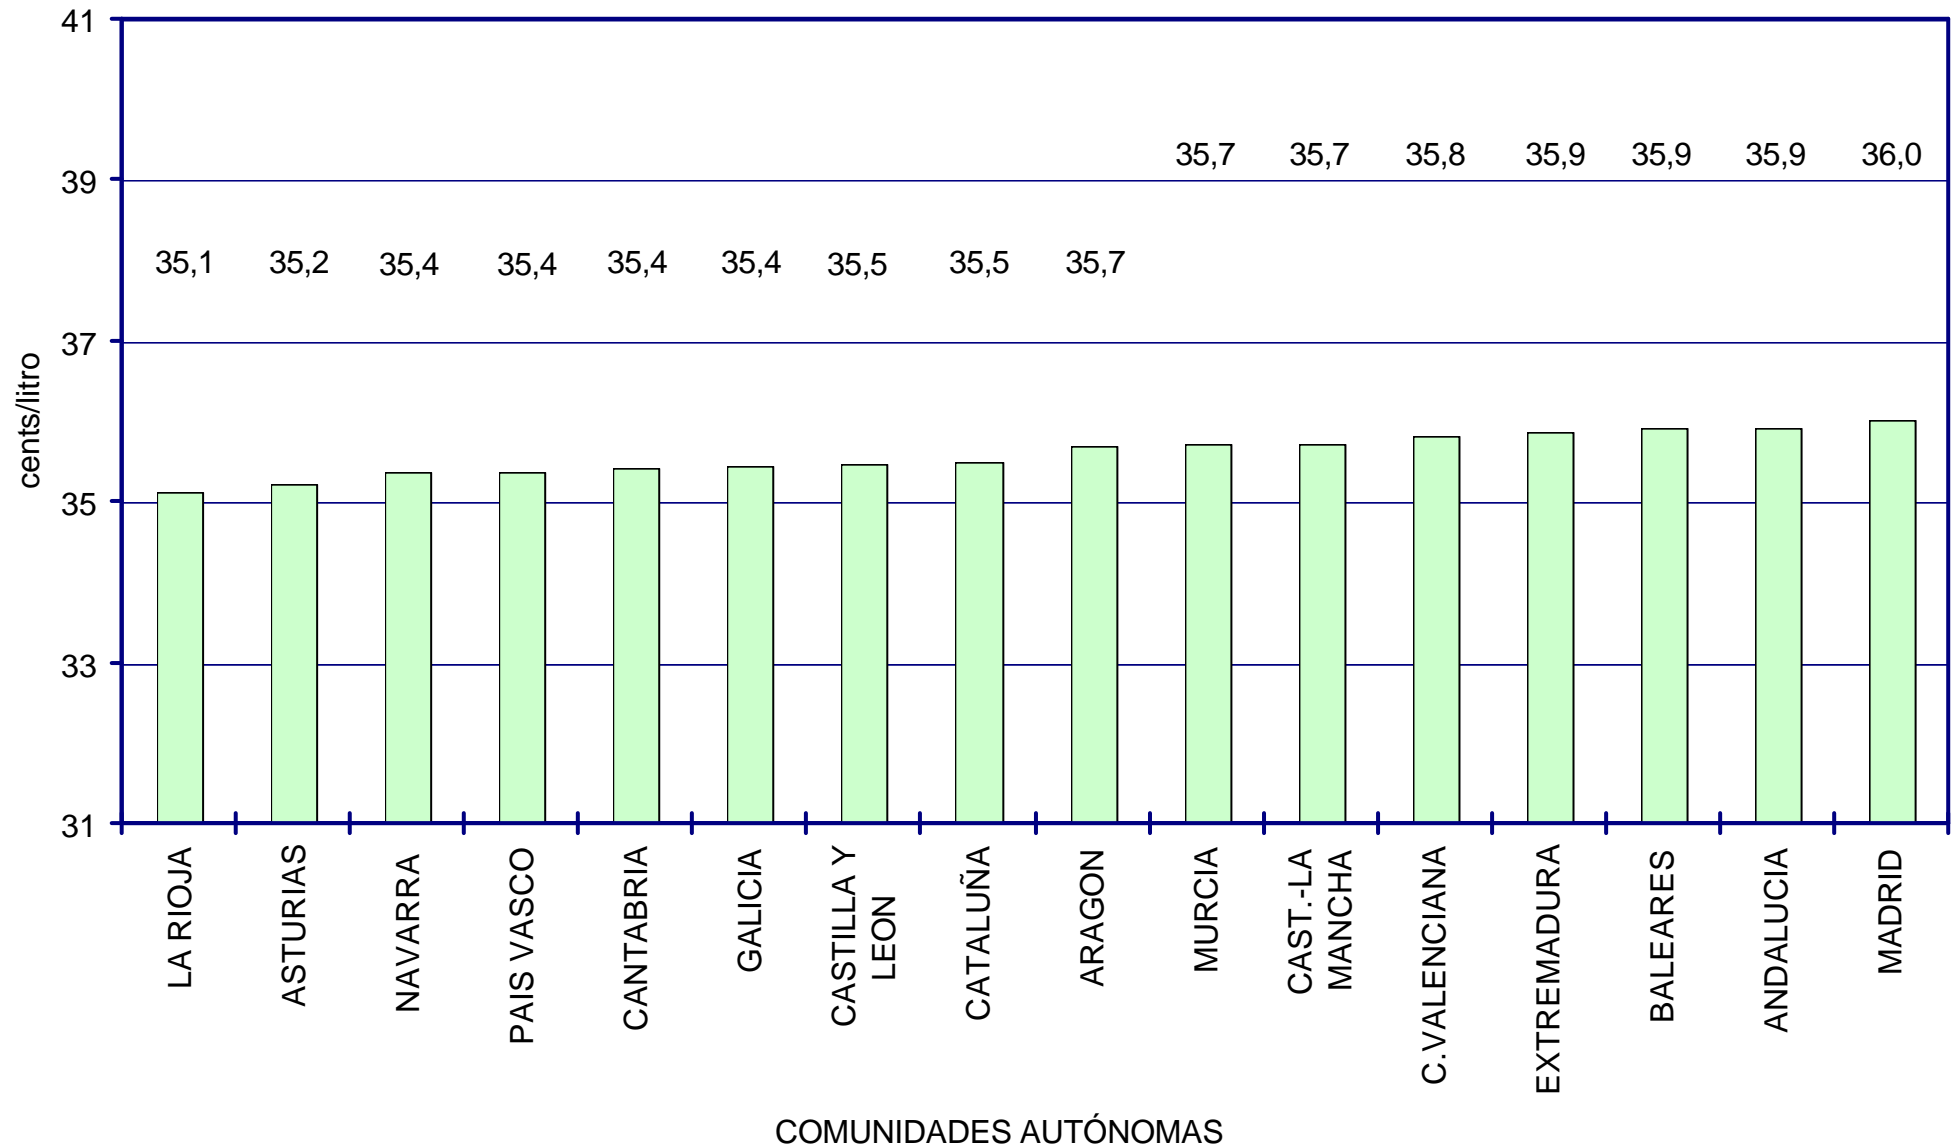

PRECIOS SIN IMPUESTOS GASOLINA SÚPER POR COMUNIDADES AUTÓNOMAS. ENERO 2005.

PRECIOS DE
GASOLINAS
Y GASÓLEOS