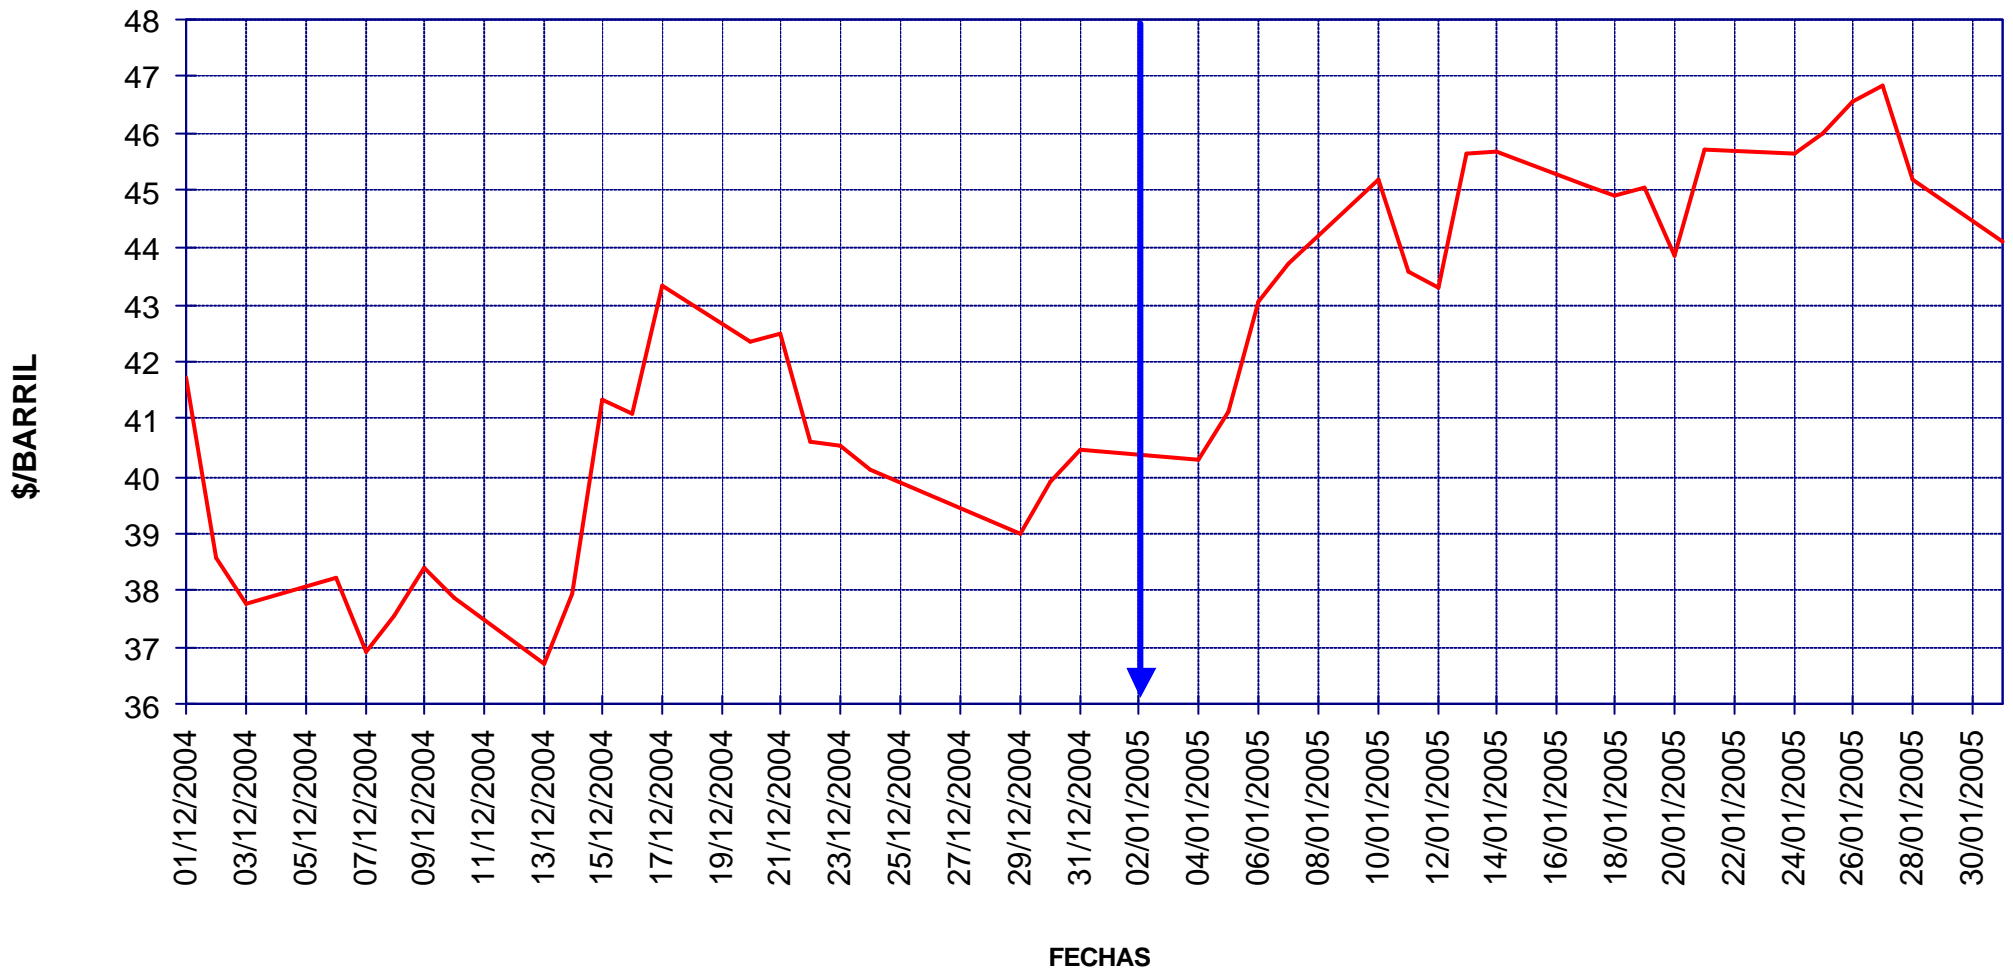

MINISTERIO DE
INDUSTRIA,
TURISMO Y
COMERCIO

PRECIOS DE CARBURANTES Y COMBUSTIBLES

DATOS DE ENERO DE 2005

- EN PAÍSES CON PRECIOS LIBRES, LOS PRECIOS SE FORMAN EN FUNCIÓN DE LAS SIGUIENTES VARIABLES.
 - COTIZACIÓN INTERNACIONAL DE CRUDOS.
 - COTIZACIÓN INTERNACIONAL DE PRODUCTOS.
 - MARGEN DE DISTRIBUCIÓN Y COMERCIALIZACIÓN.
 - IMPUESTOS VIGENTES.
- LOS DOS PRIMEROS LOS FIJA EL MERCADO.
- LOS IMPUESTOS CORRESPONDEN A LOS FIJADOS POR EL GOBIERNO DE CADA PAÍS.
- EL MARGEN DE DISTRIBUCIÓN Y COMERCIALIZACIÓN VARÍA EN FUNCIÓN DE:
 - LOCALIZACIÓN GEOGRÁFICA (NÚCLEO URBANO, CARRETERA, PROXIMIDAD A REFINERÍAS O ENTRADAS COSTERAS, ETC).
 - RELACIONES EXISTENTES ENTRE COMPAÑÍAS PETROLERAS Y EE.SS. (PROPIEDAD, ABANDERAMIENTO, EXCLUSIVA, ETC).
 - EXISTENCIA DE PROMOCIONES LOCALES.
 - POLÍTICAS DE MARKETING EMPRESARIAL.
 - ETC.

COTIZACIONES INTERNACIONALES

EVOLUCIÓN COTIZACIÓN CRUDO BRENT DATED (DICIEMBRE A ENERO)

PRECIOS DE
GASOLINAS
Y GASÓLEOS

MEDIA \$/BARRIL DICIEMBRE 39,53 - ENERO 44,23

EVOLUCIÓN COTIZACIONES MENSUALES CRUDO BRENT DATED