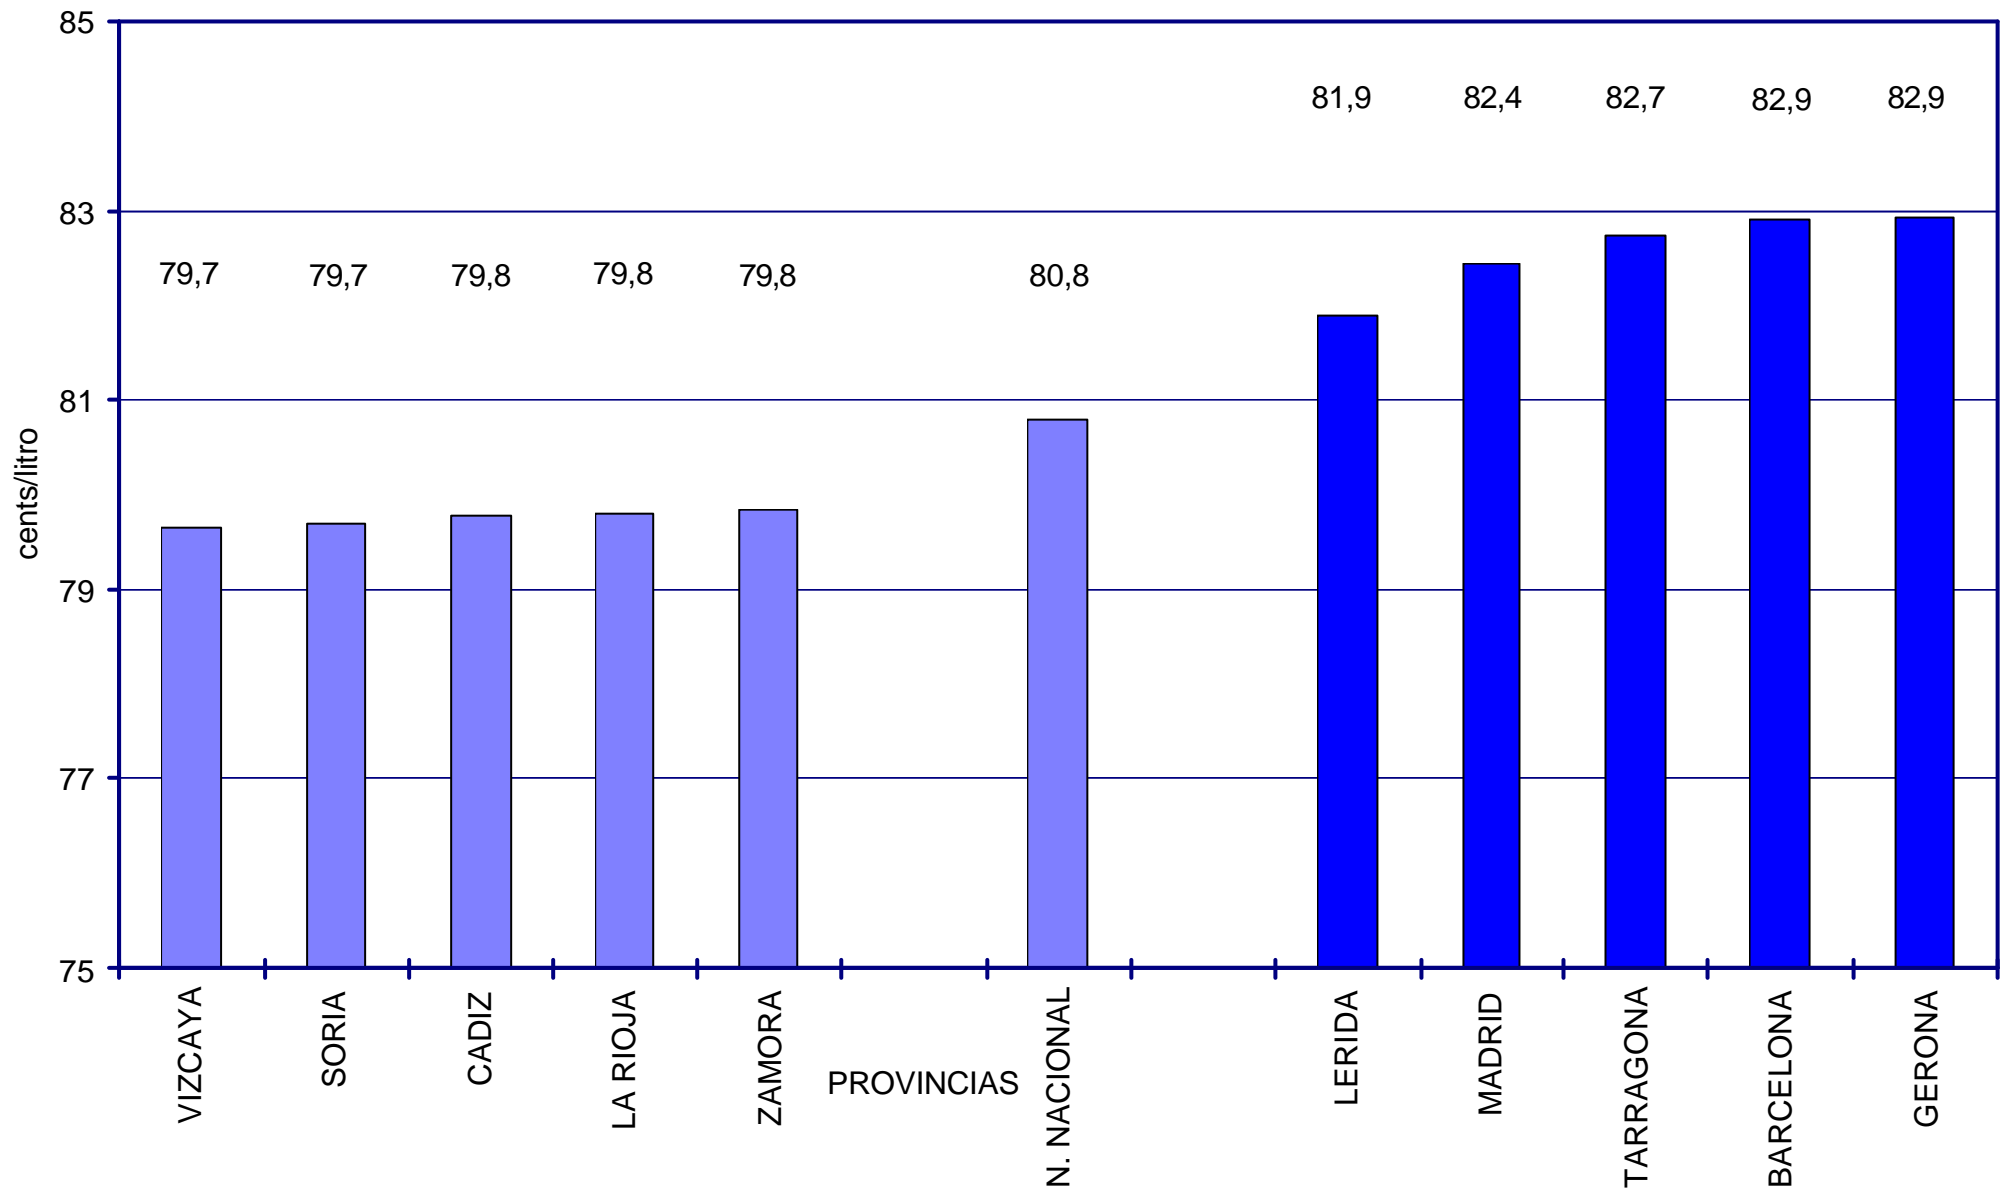

PRECIOS CON IMPUESTOS GASÓLEO DE AUTOMOCIÓN DE LAS 5 PROVINCIAS CON PRECIOS MÁS BAJOS Y MÁS ALTOS. ENERO 2005

PRECIOS DE
GASOLINAS
Y GASÓLEOS