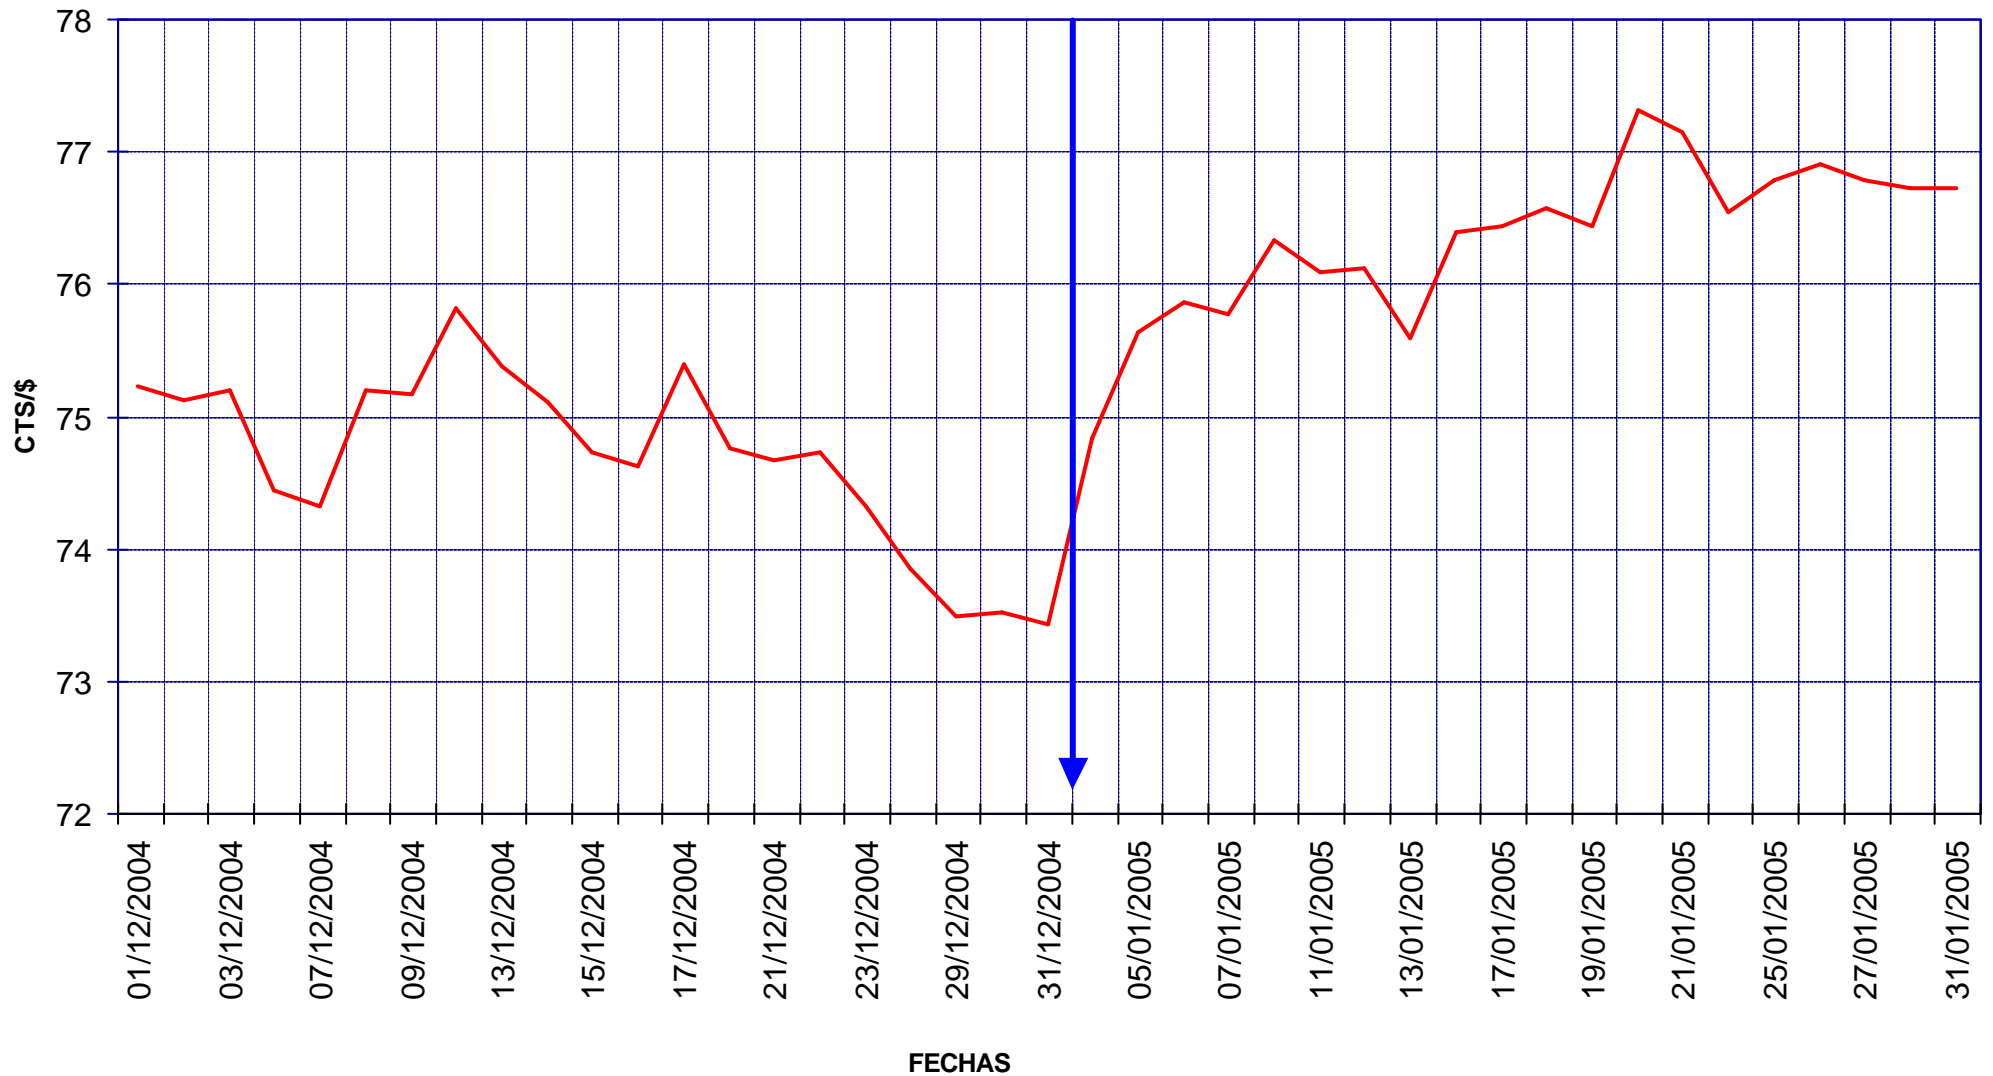

EVOLUCIÓN COTIZACIONES DEL DÓLAR (DICIEMBRE A ENERO)

PRECIOS DE
GASOLINAS
Y GASÓLEOS

MEDIAS CTS/$: DICIEMBRE 74,591 - ENERO 76,231