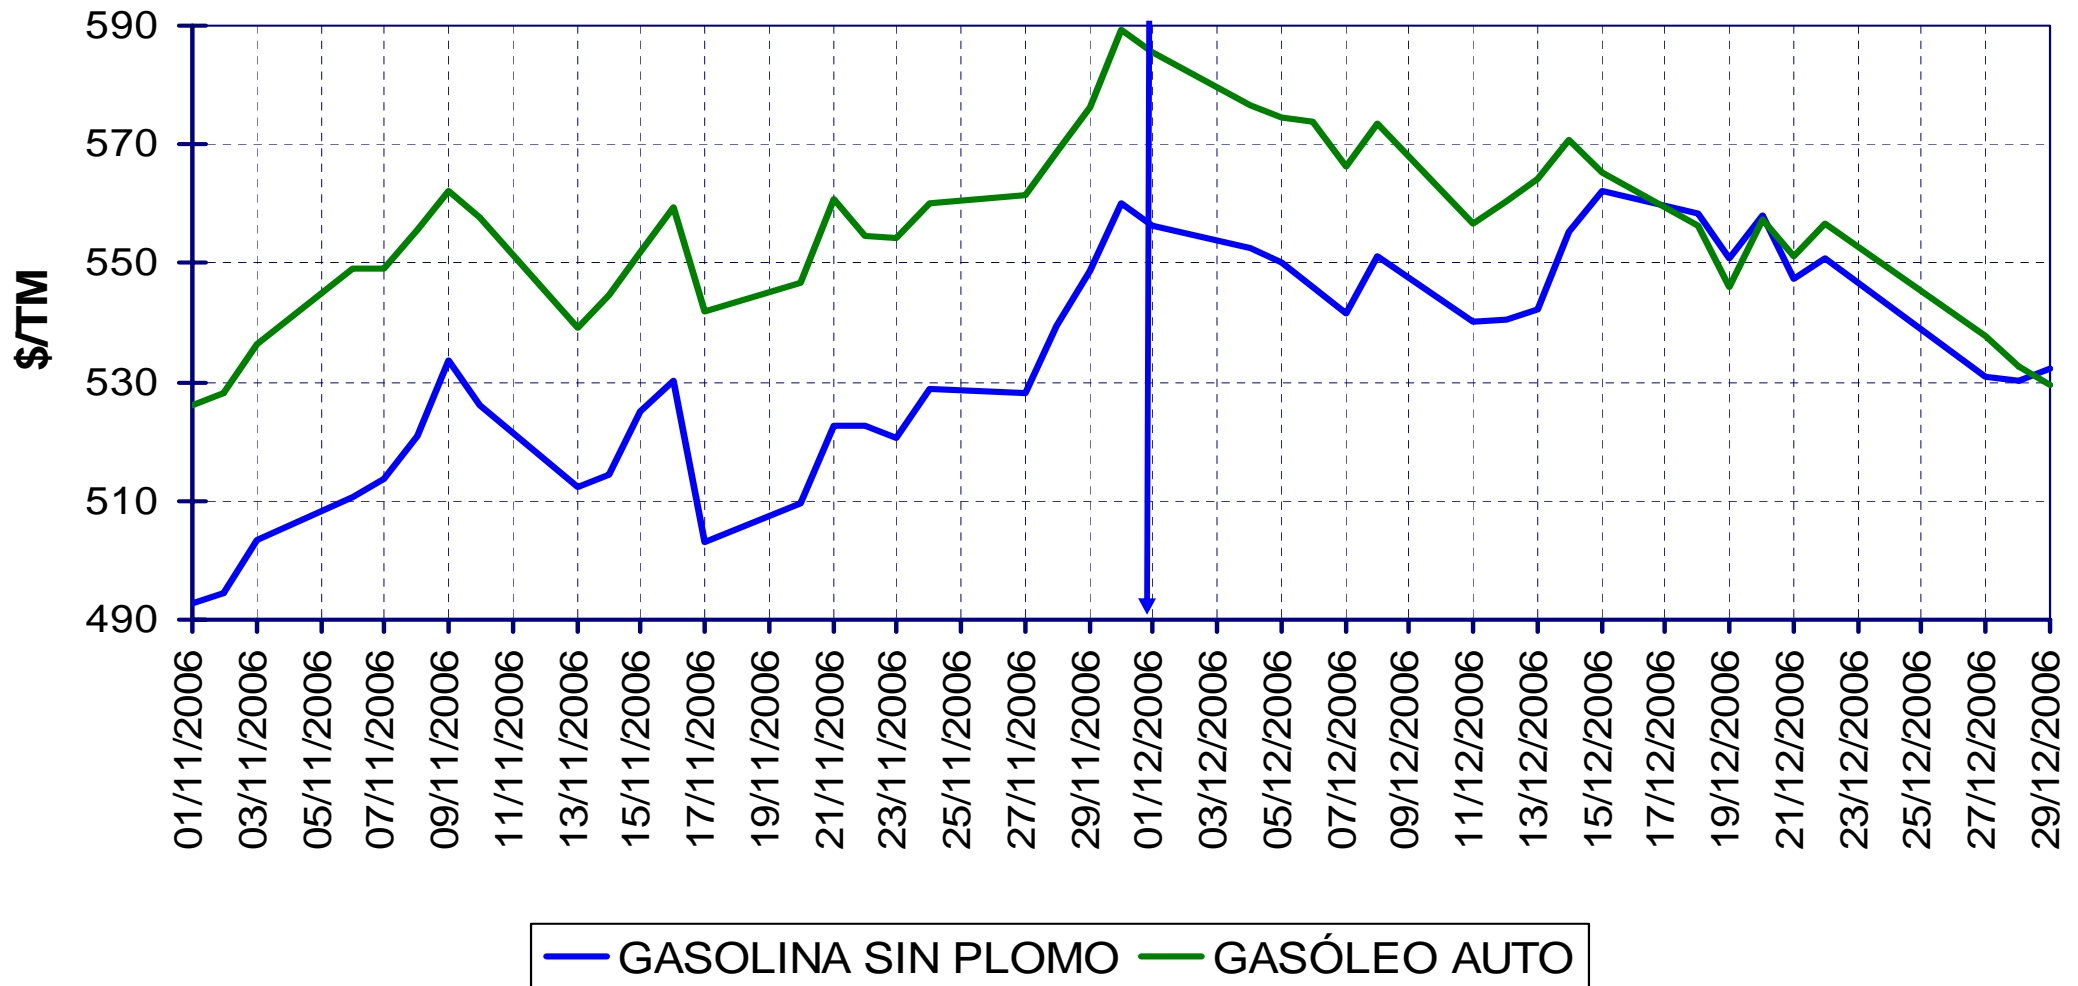

COTIZACIONES FOB DE GASOLINA SIN PLOMO Y GASÓLEO AUTO EN LOS MERCADOS DE ITALIA Y NWE (NOVIEMBRE A DICIEMBRE)

PRECIOS DE
GASOLINAS
Y GASÓLEOS

	nov-06	dic-06
$/TM: GASOLINA S/PB	521,0	547,2
GASÓLEO AUTO	553,3	559,7