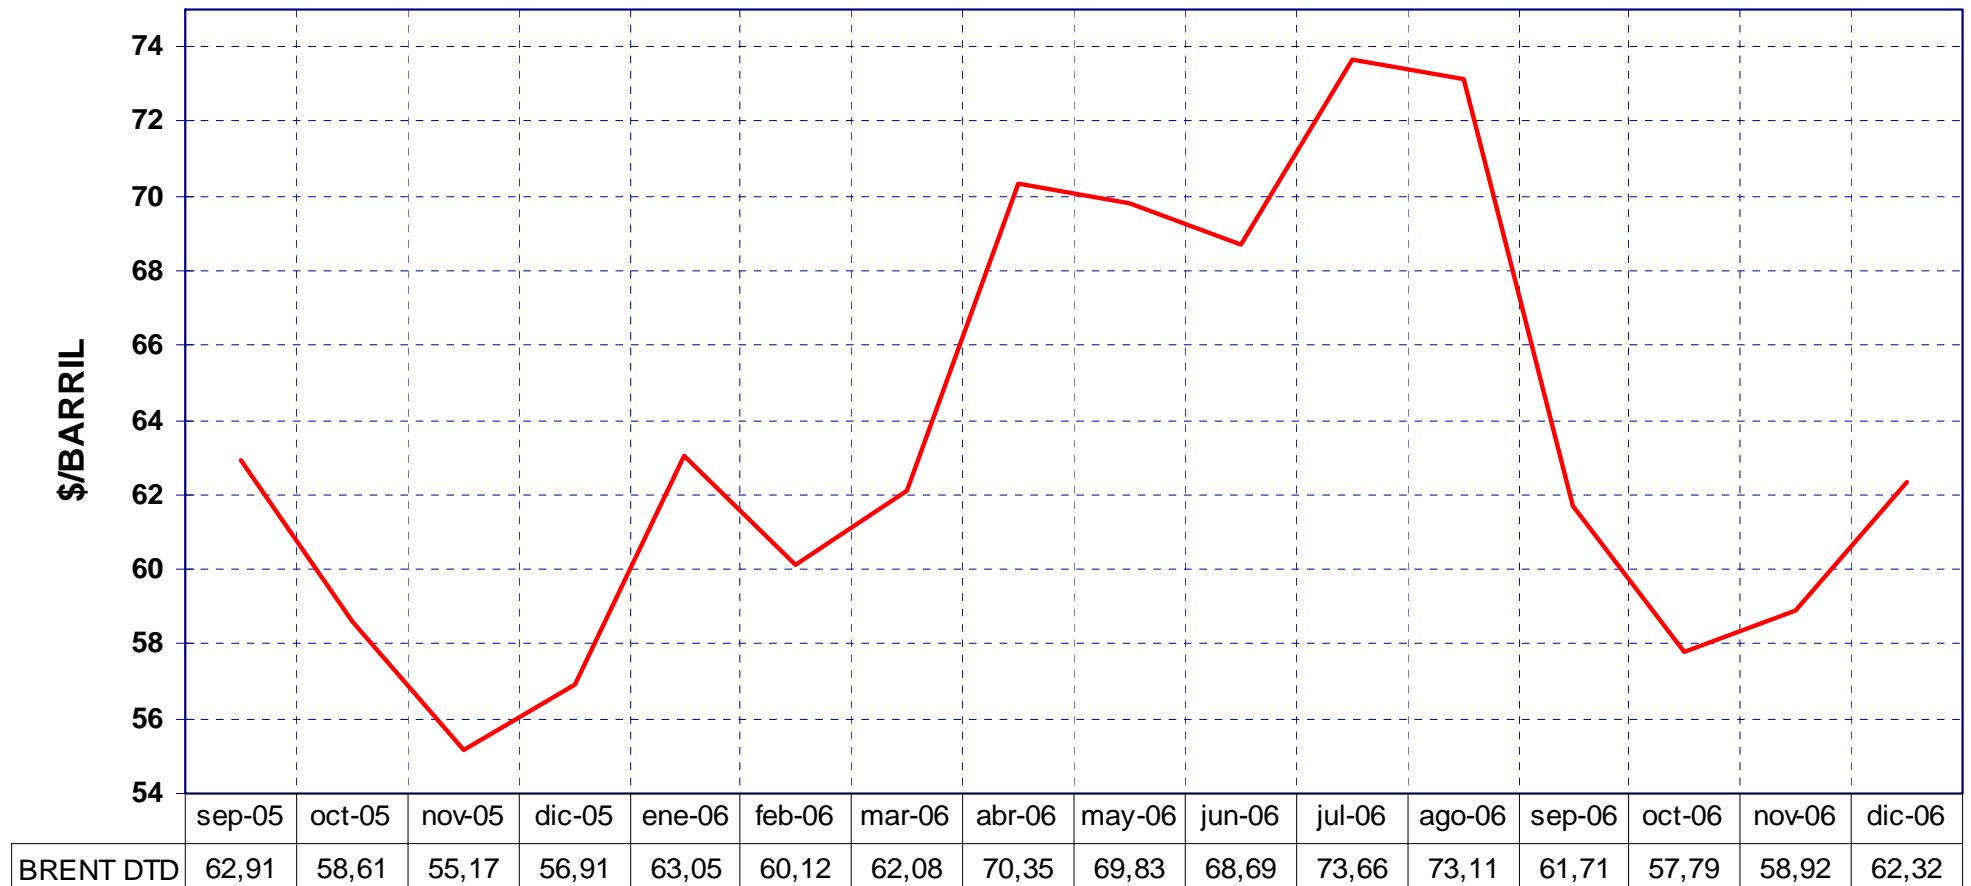

EVOLUCIÓN COTIZACIONES MENSUALES CRUDO BRENT DATED

MEDIA $/BARRIL: 2007 52,95 - 2006 65,14 - 2005 54,52