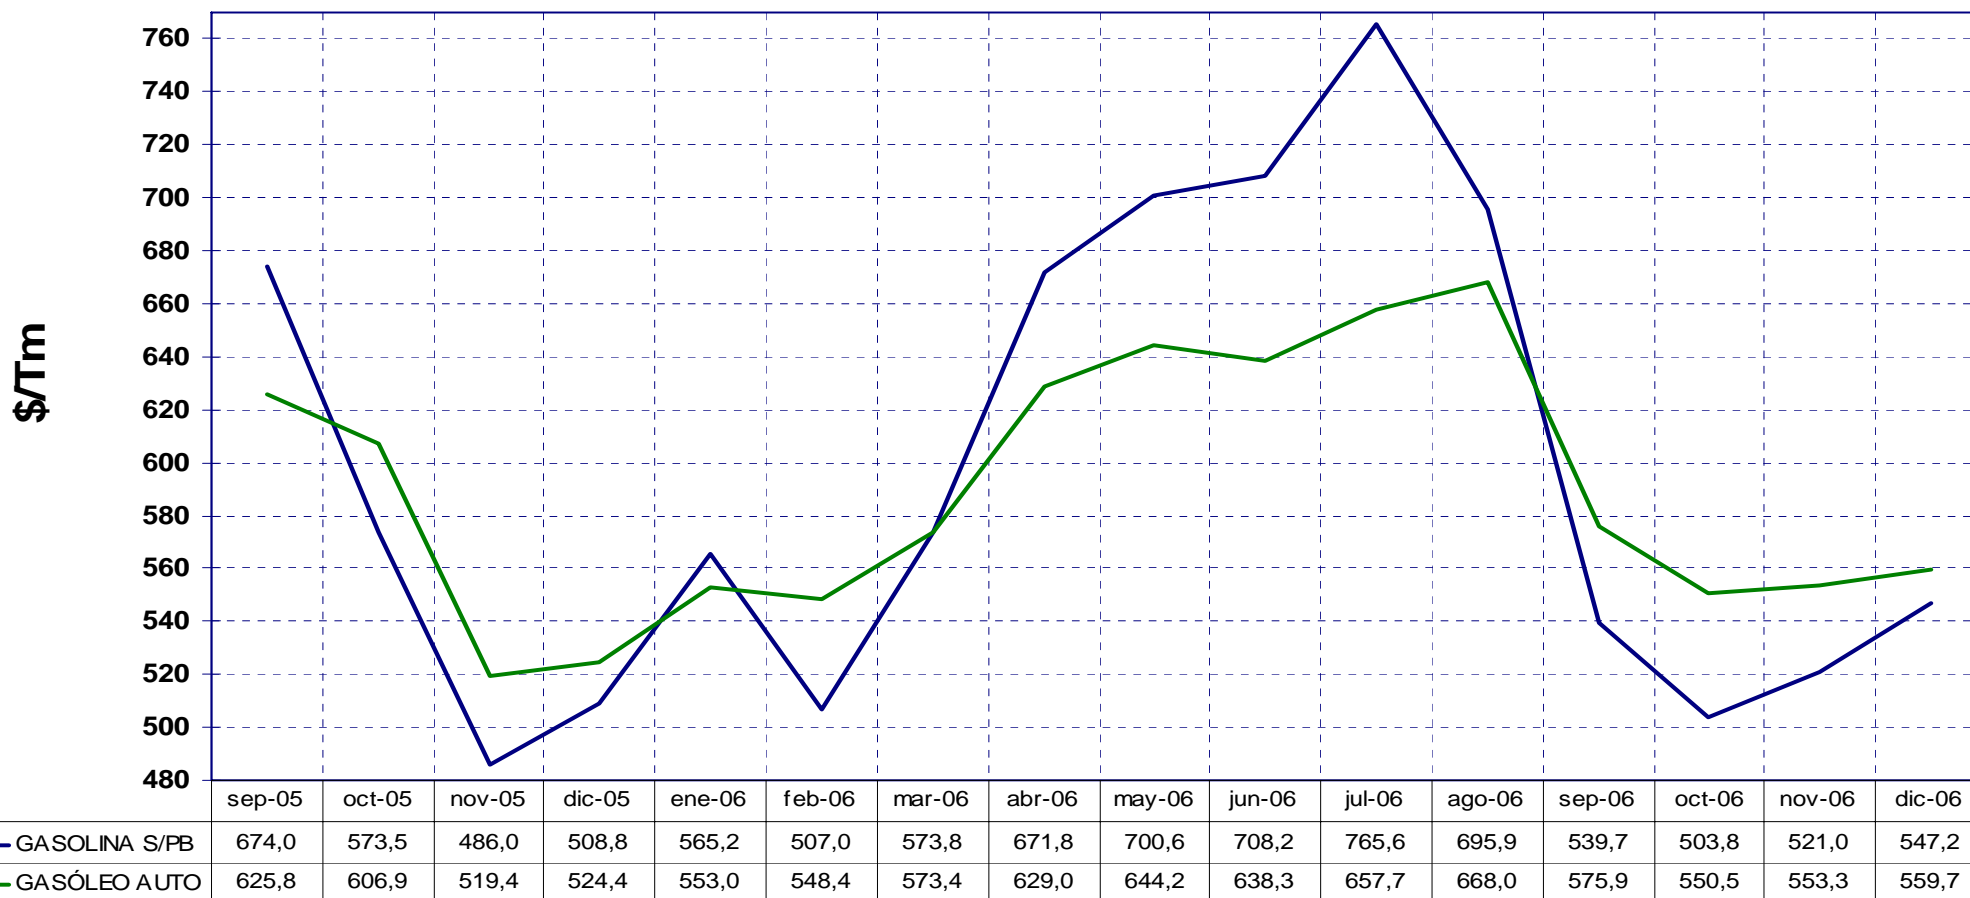

EVOLUCIÓN DE LAS MEDIAS MENSUALES DE LAS COTIZACIONES INTERNACIONALES FOB DE GASOLINA Y GASÓLEO AUTO (MERCADOS ITALIA Y NWE)

PRECIOS DE
GASOLINAS
Y GASÓLEOS

	2007	2006	2005
MEDIAS $/TM: GASOLINA S/PB	481,7	608,2	520,3
GASÓLEO AUTO	496,3	596,0	533,5