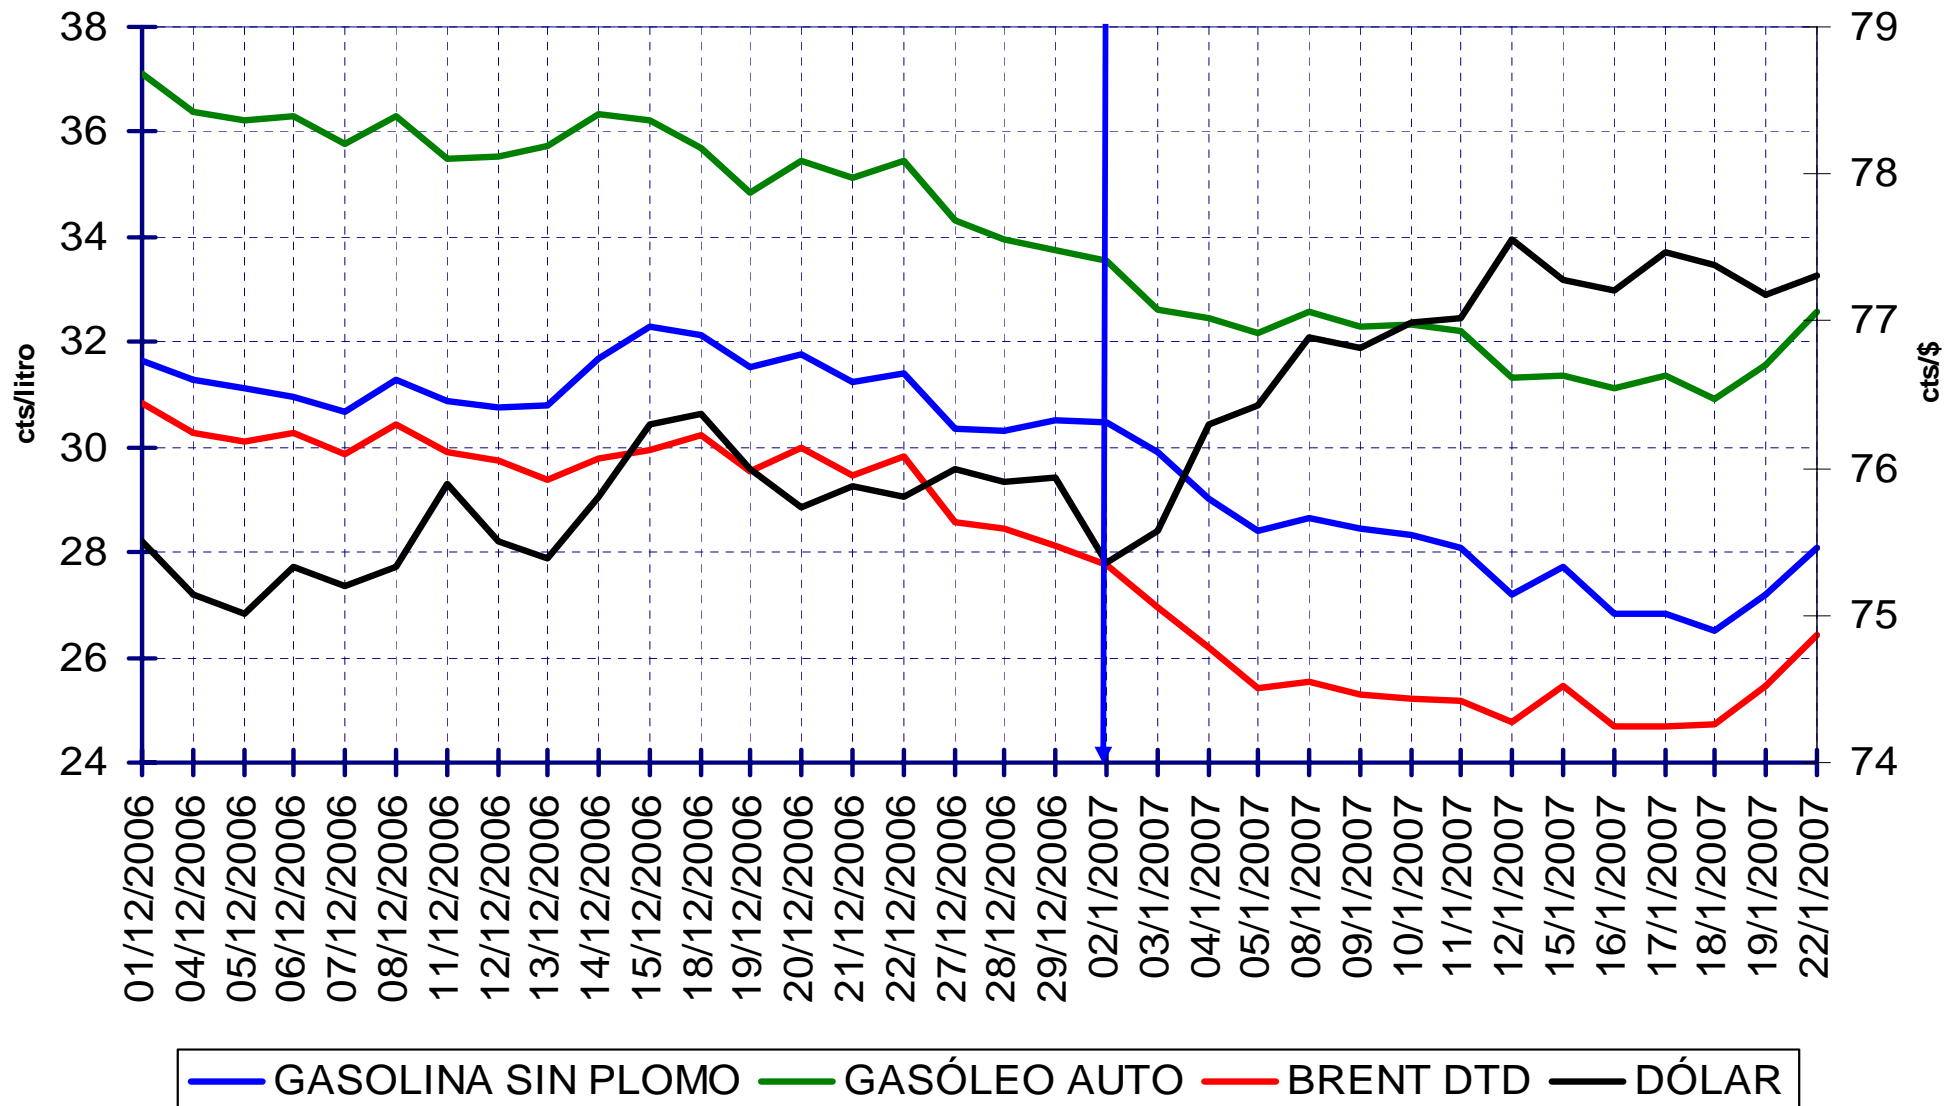

EVOLUCIÓN DE LAS COTIZACIONES INTERNACIONALES FOB EN CTS/LITRO DE CRUDO, GASOLINA, GASÓLEO AUTO Y DÓLAR (DICIEMBRE A 22 DE ENERO)

PRECIOS DE
GASOLINAS
Y GASÓLEOS