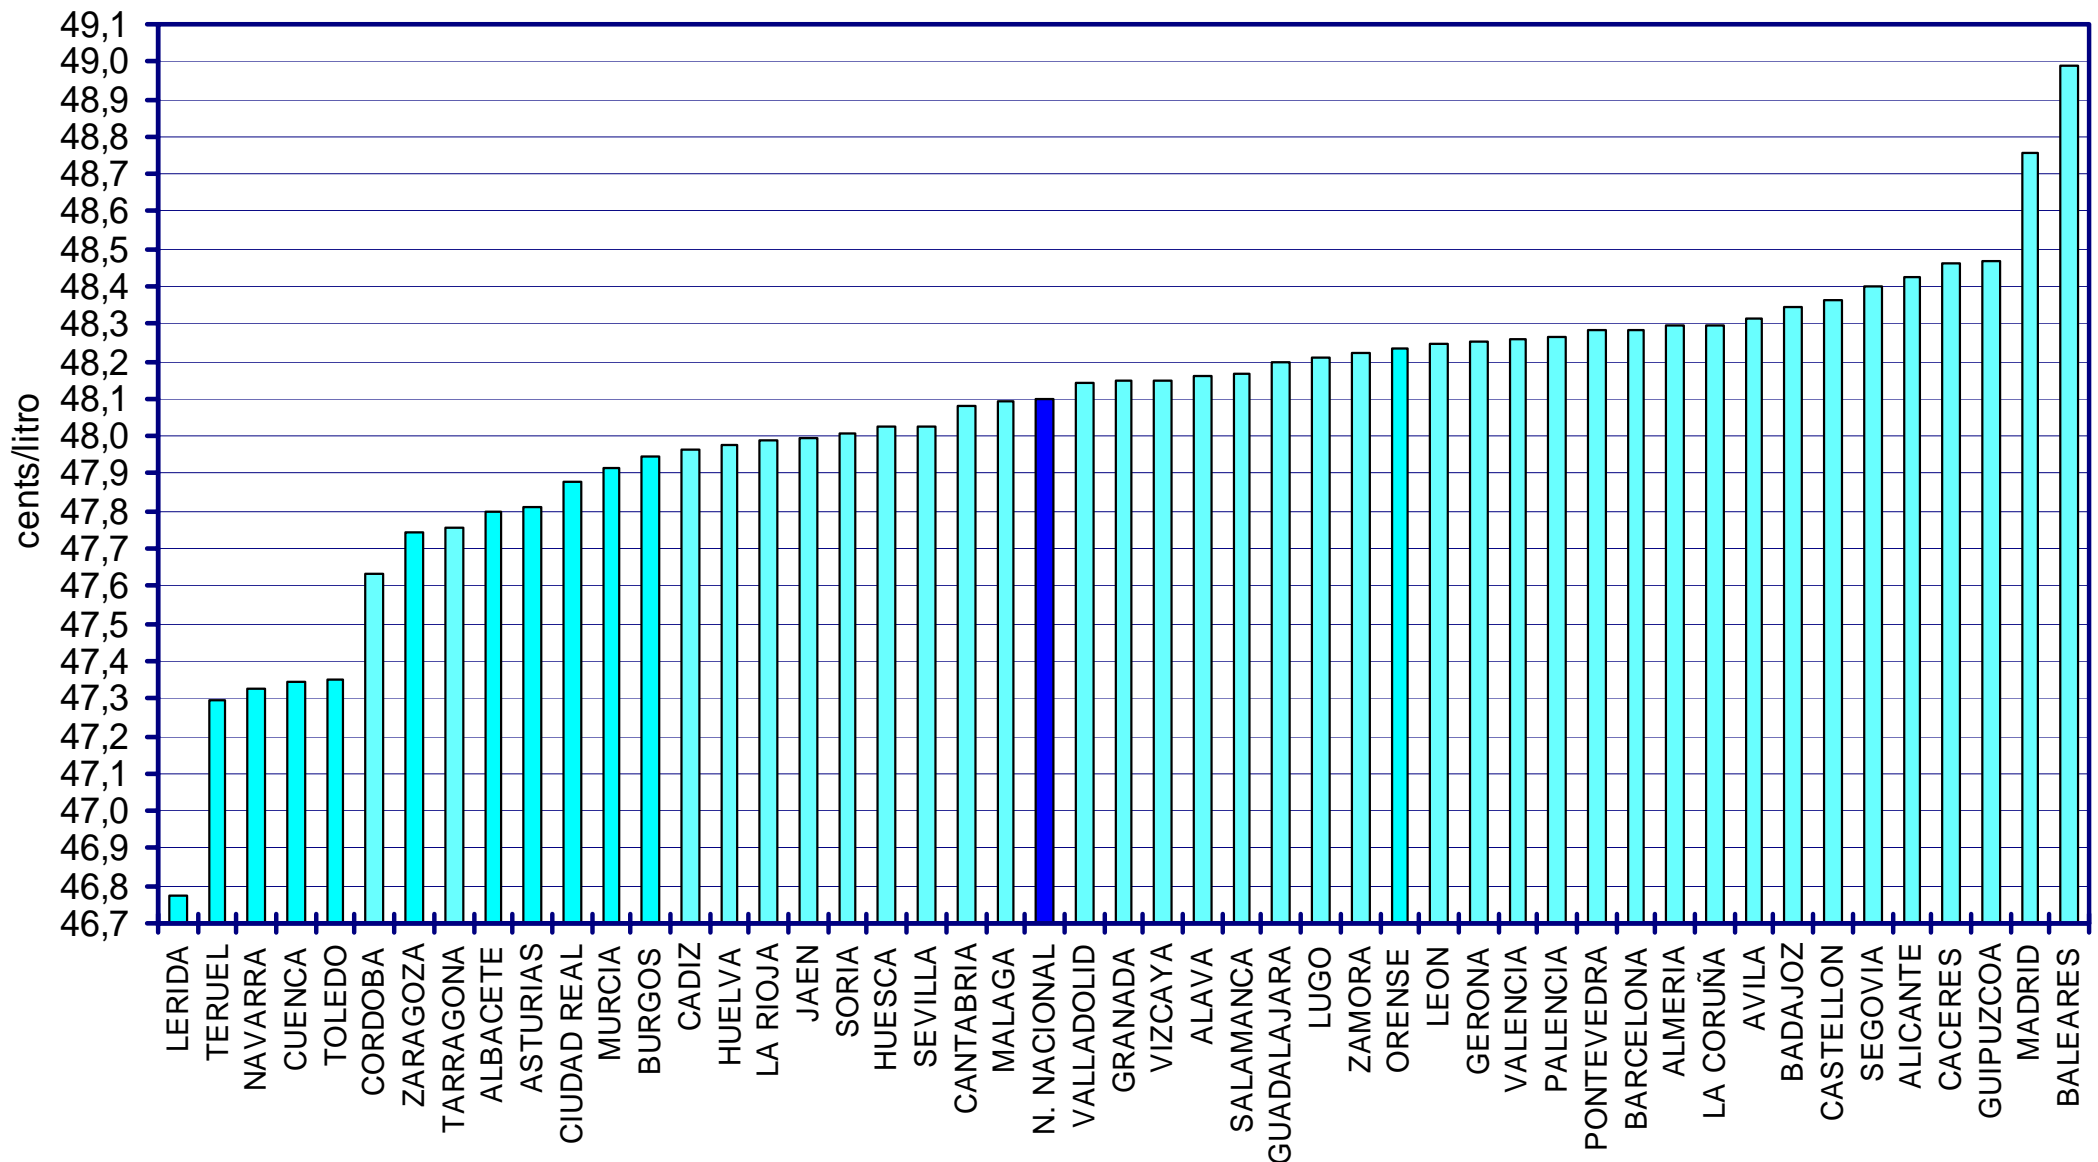

PRECIOS MEDIOS SIN IMPUESTOS GASÓLEO DE AUTOMOCIÓN POR PROVINCIAS. DICIEMBRE 2006

PRECIOS DE
GASOLINAS
Y GASÓLEOS

Nota: no aparecen los precios de Santa Cruz de Tenerife, Las Palmas, Ceuta ni Melilla por tener una fiscalidad diferente.