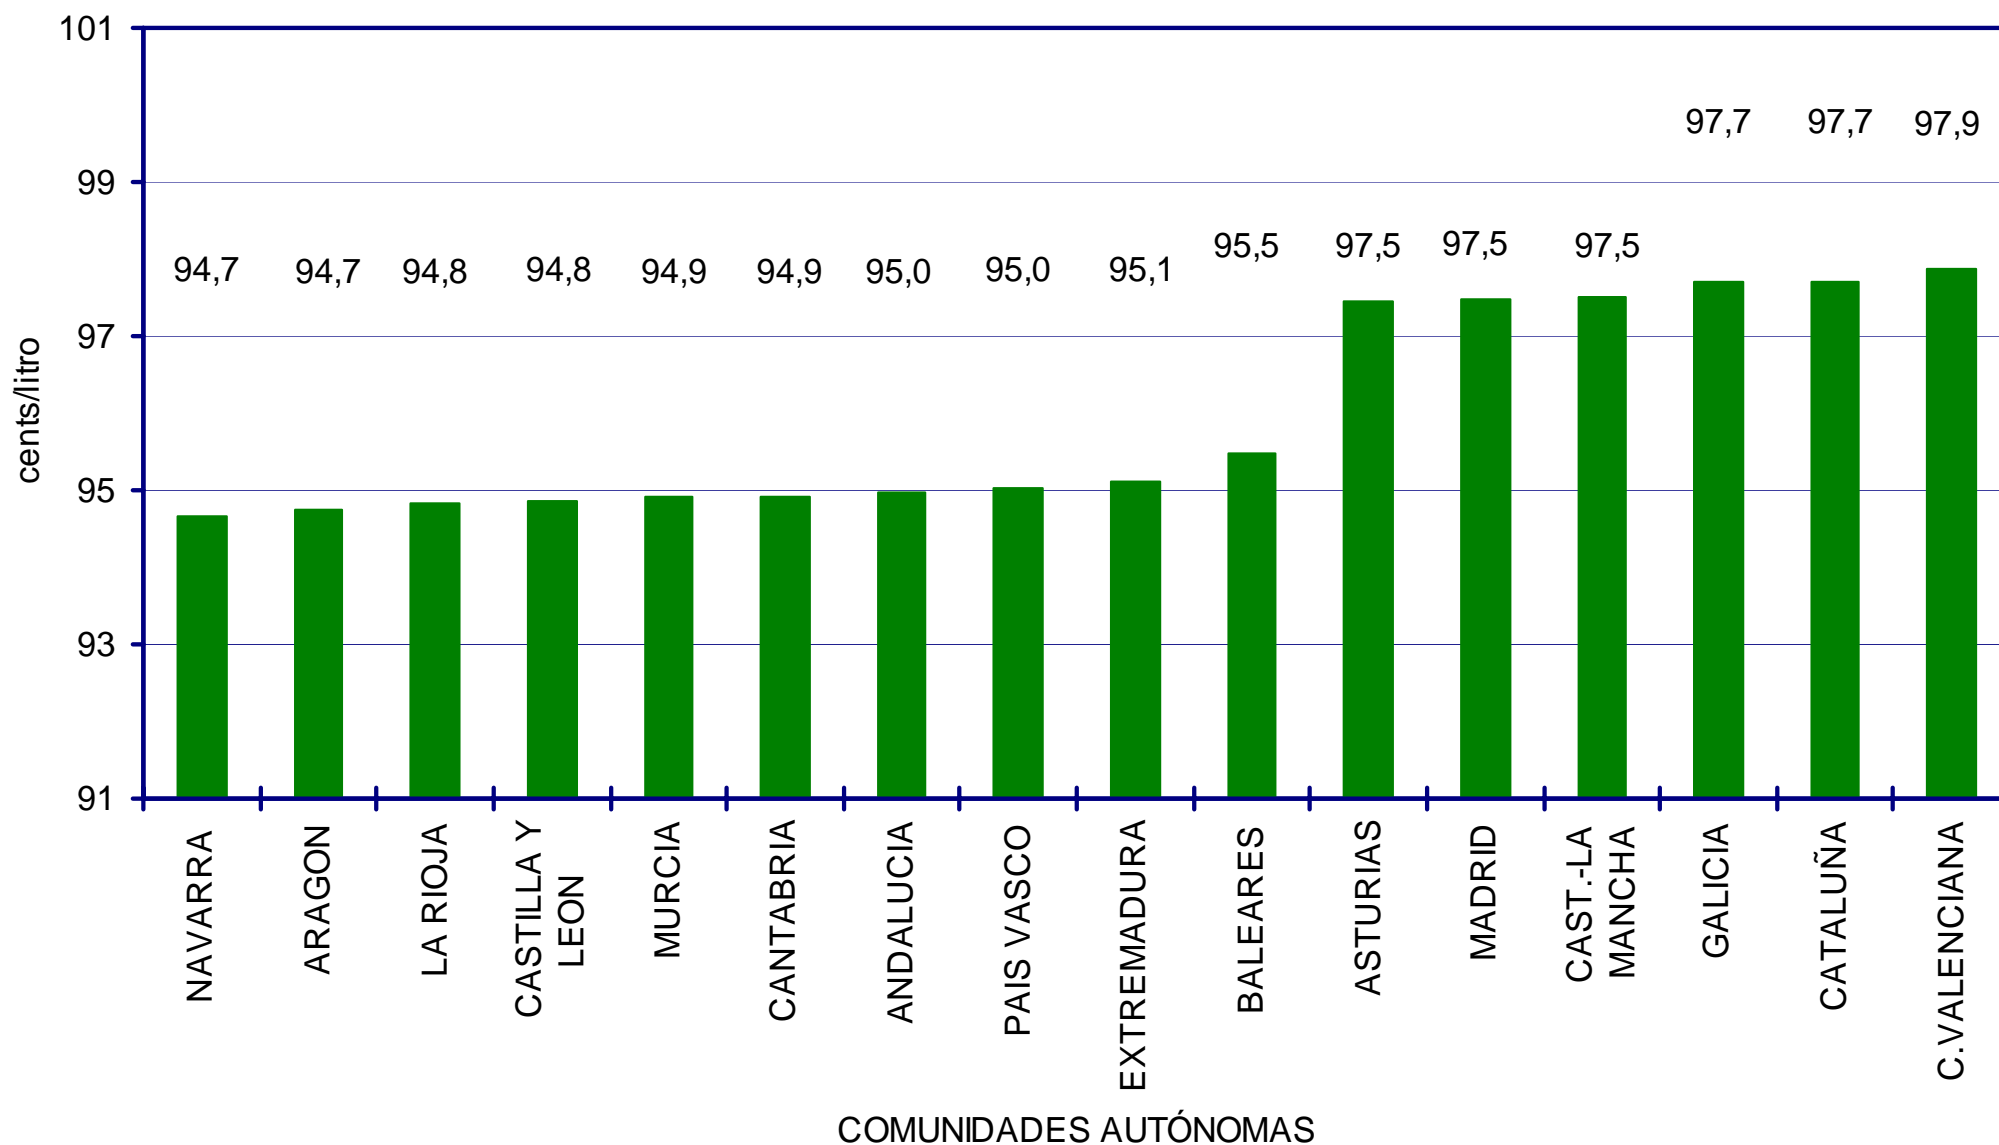

PRECIOS MEDIOS CON IMPUESTOS GASOLINA 95 S/PB POR COMUNIDADES AUTÓNOMAS. DICIEMBRE 2006.

PRECIOS DE
GASOLINAS
Y GASÓLEOS