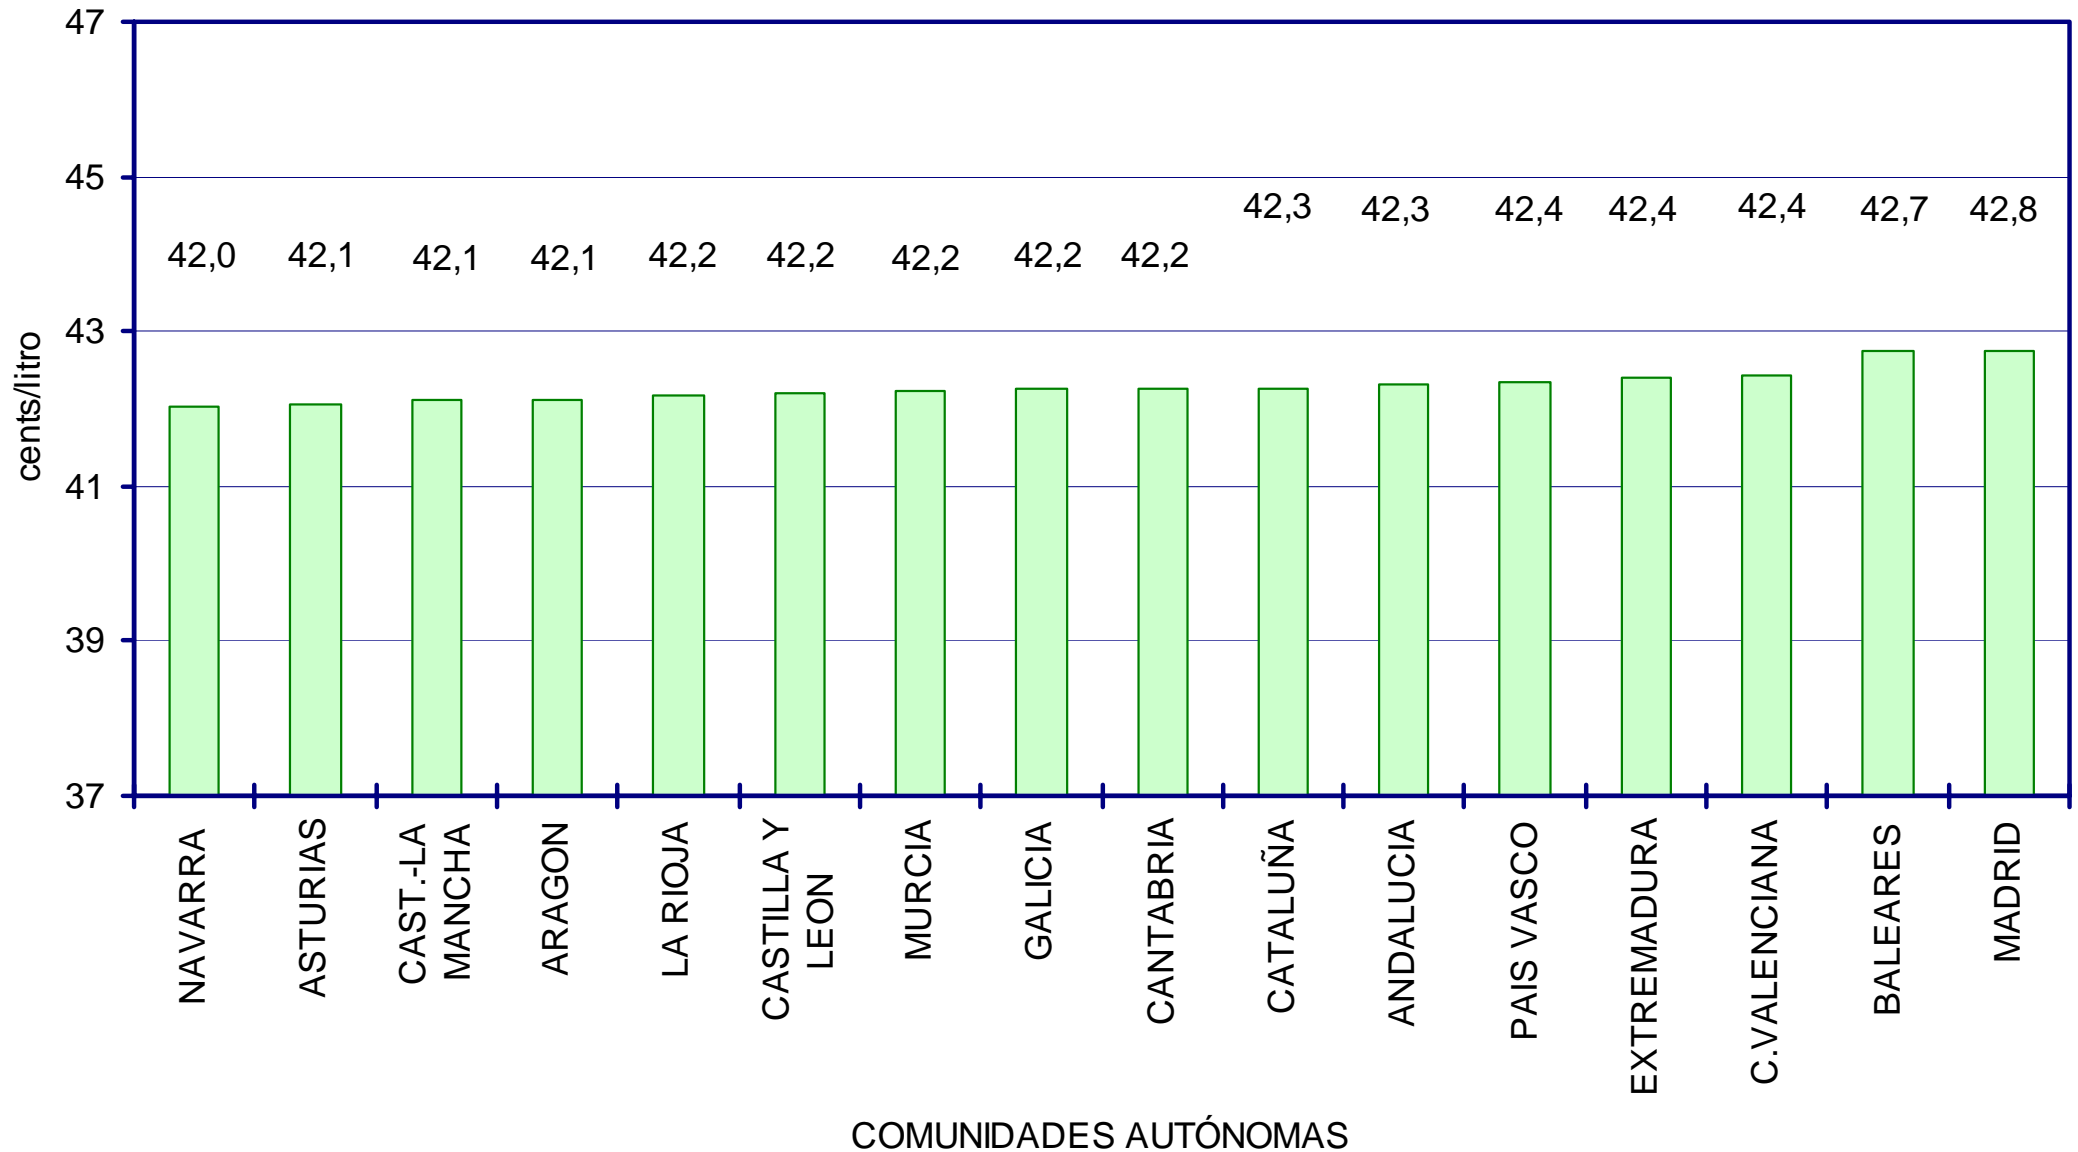

PRECIOS MEDIOS SIN IMPUESTOS GASOLINA 95 S/PB POR COMUNIDADES AUTÓNOMAS. DICIEMBRE 2006.

PRECIOS DE
GASOLINAS
Y GASÓLEOS