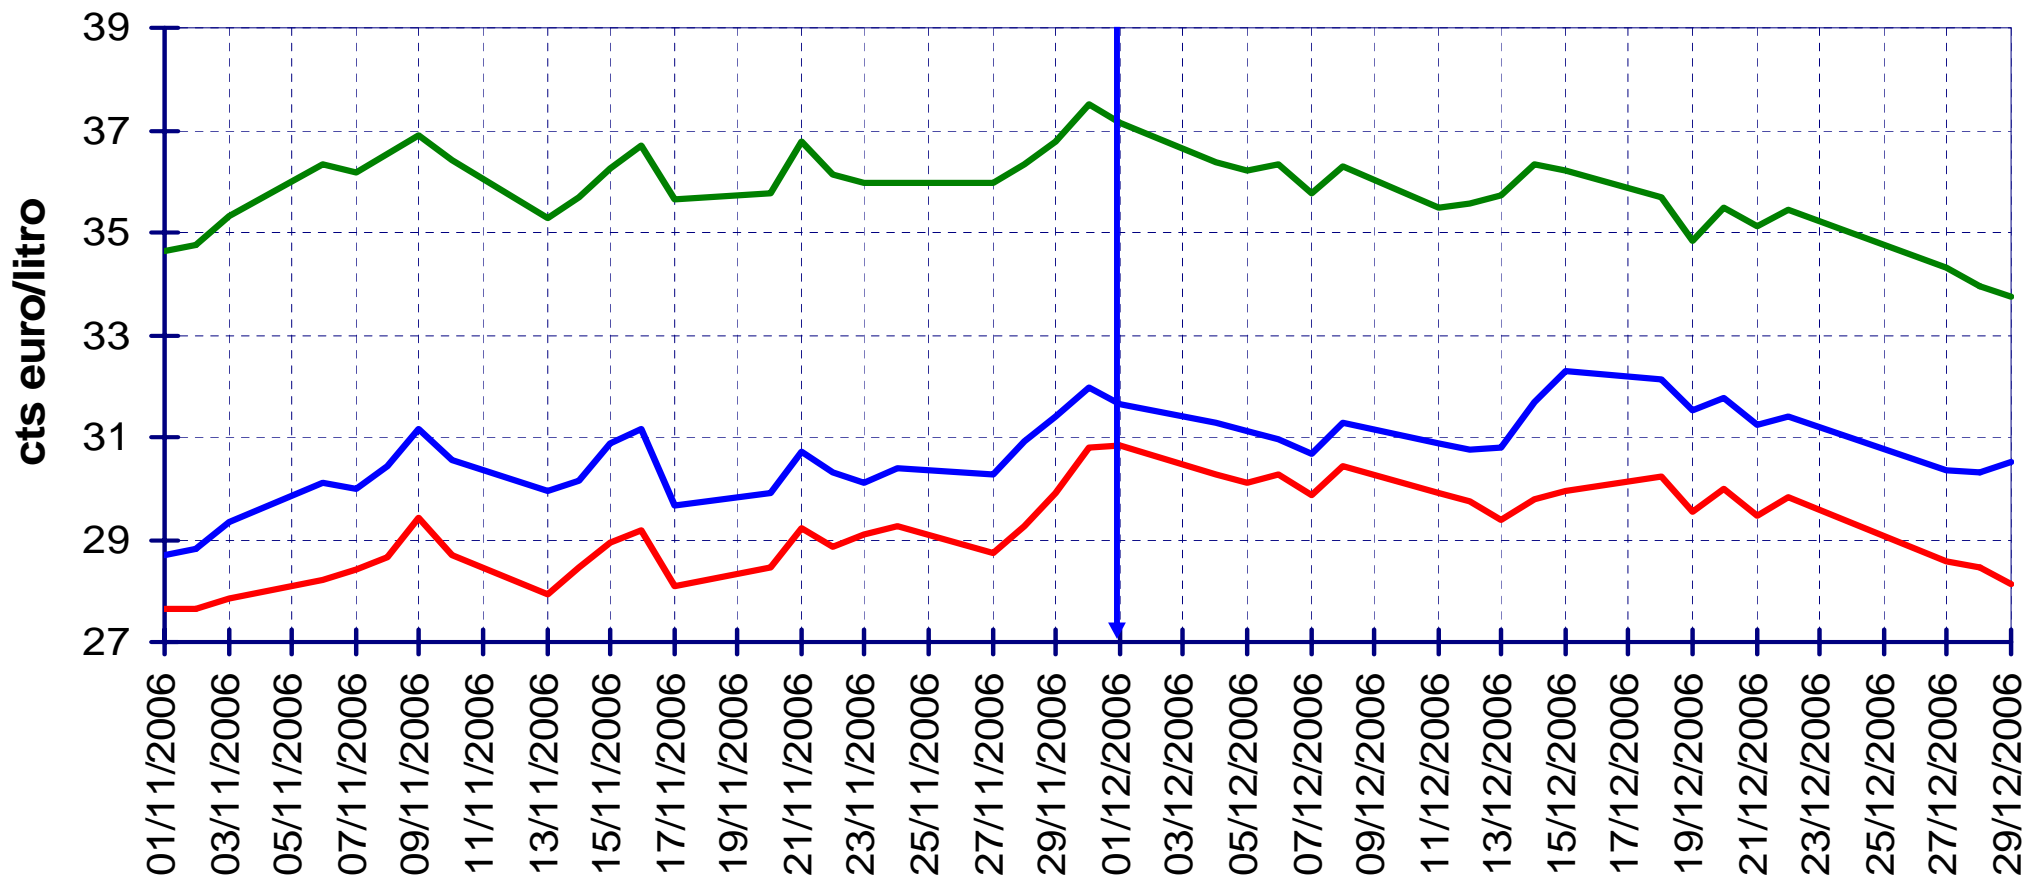

EVOLUCIÓN DE LAS COTIZACIONES INTERNACIONALES FOB EN CTS/LITRO DE CRUDOS, GASOLINA Y GASÓLEO AUTO (NOVIEMBRE A DICIEMBRE; MERCADOS ITALIA Y NWE)

PRECIOS DE
GASOLINAS
Y GASÓLEOS

	nov-06	dic-06
BRENT DATED	28,76	29,67
<i>cts/litro:</i> GASOLINA S/PB	30,53	31,27
GASÓLEO AUTO	36,08	35,58

— GASOLINA SIN PLOMO

— GASÓLEO AUTO

— BRENT DTD