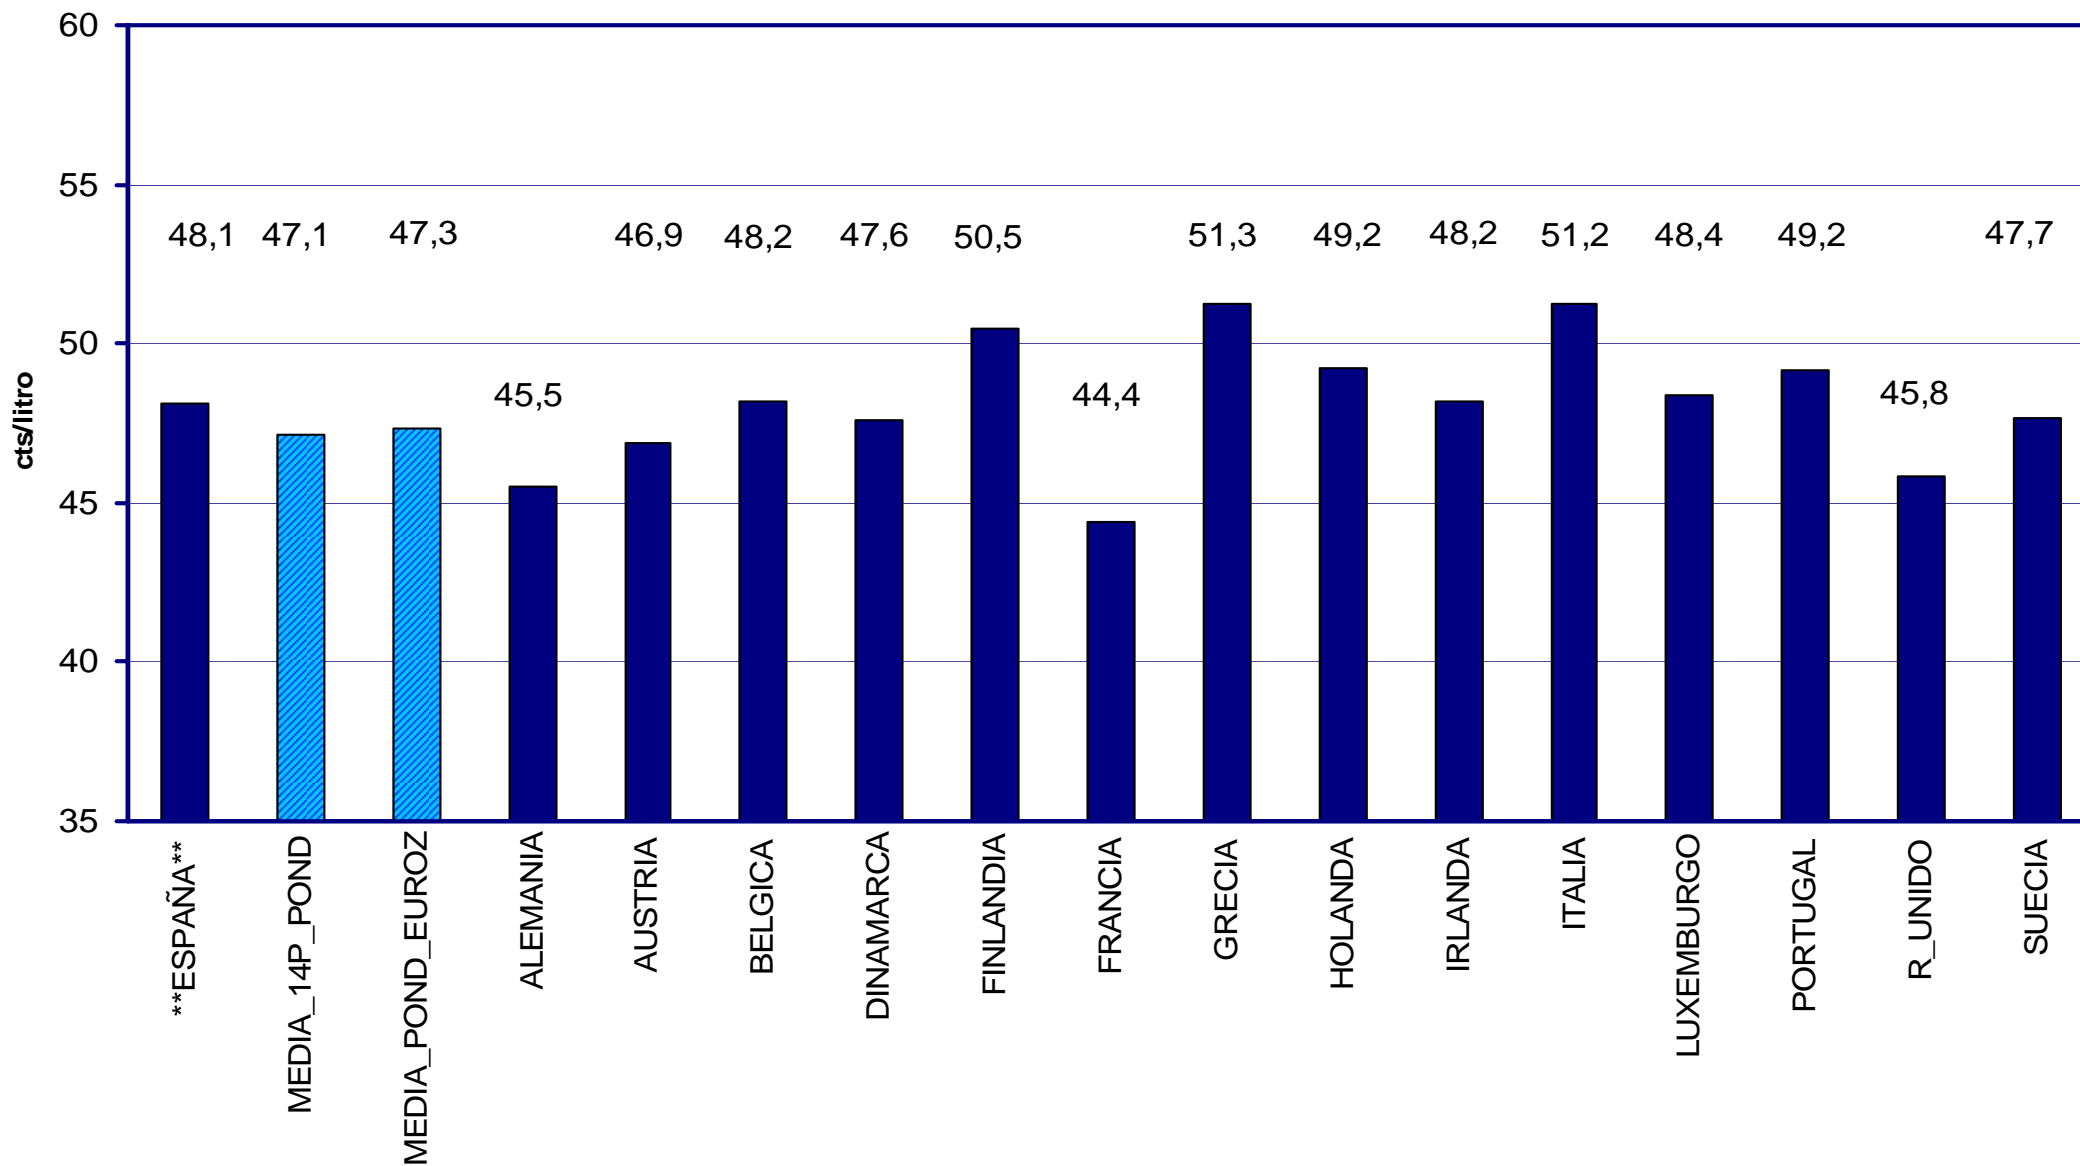

PRECIOS SIN IMPUESTOS DEL GASÓLEO DE AUTOMOCIÓN EN PAÍSES DE LA U.E. DICIEMBRE 2006

PRECIOS DE
GASOLINAS
Y GASÓLEOS