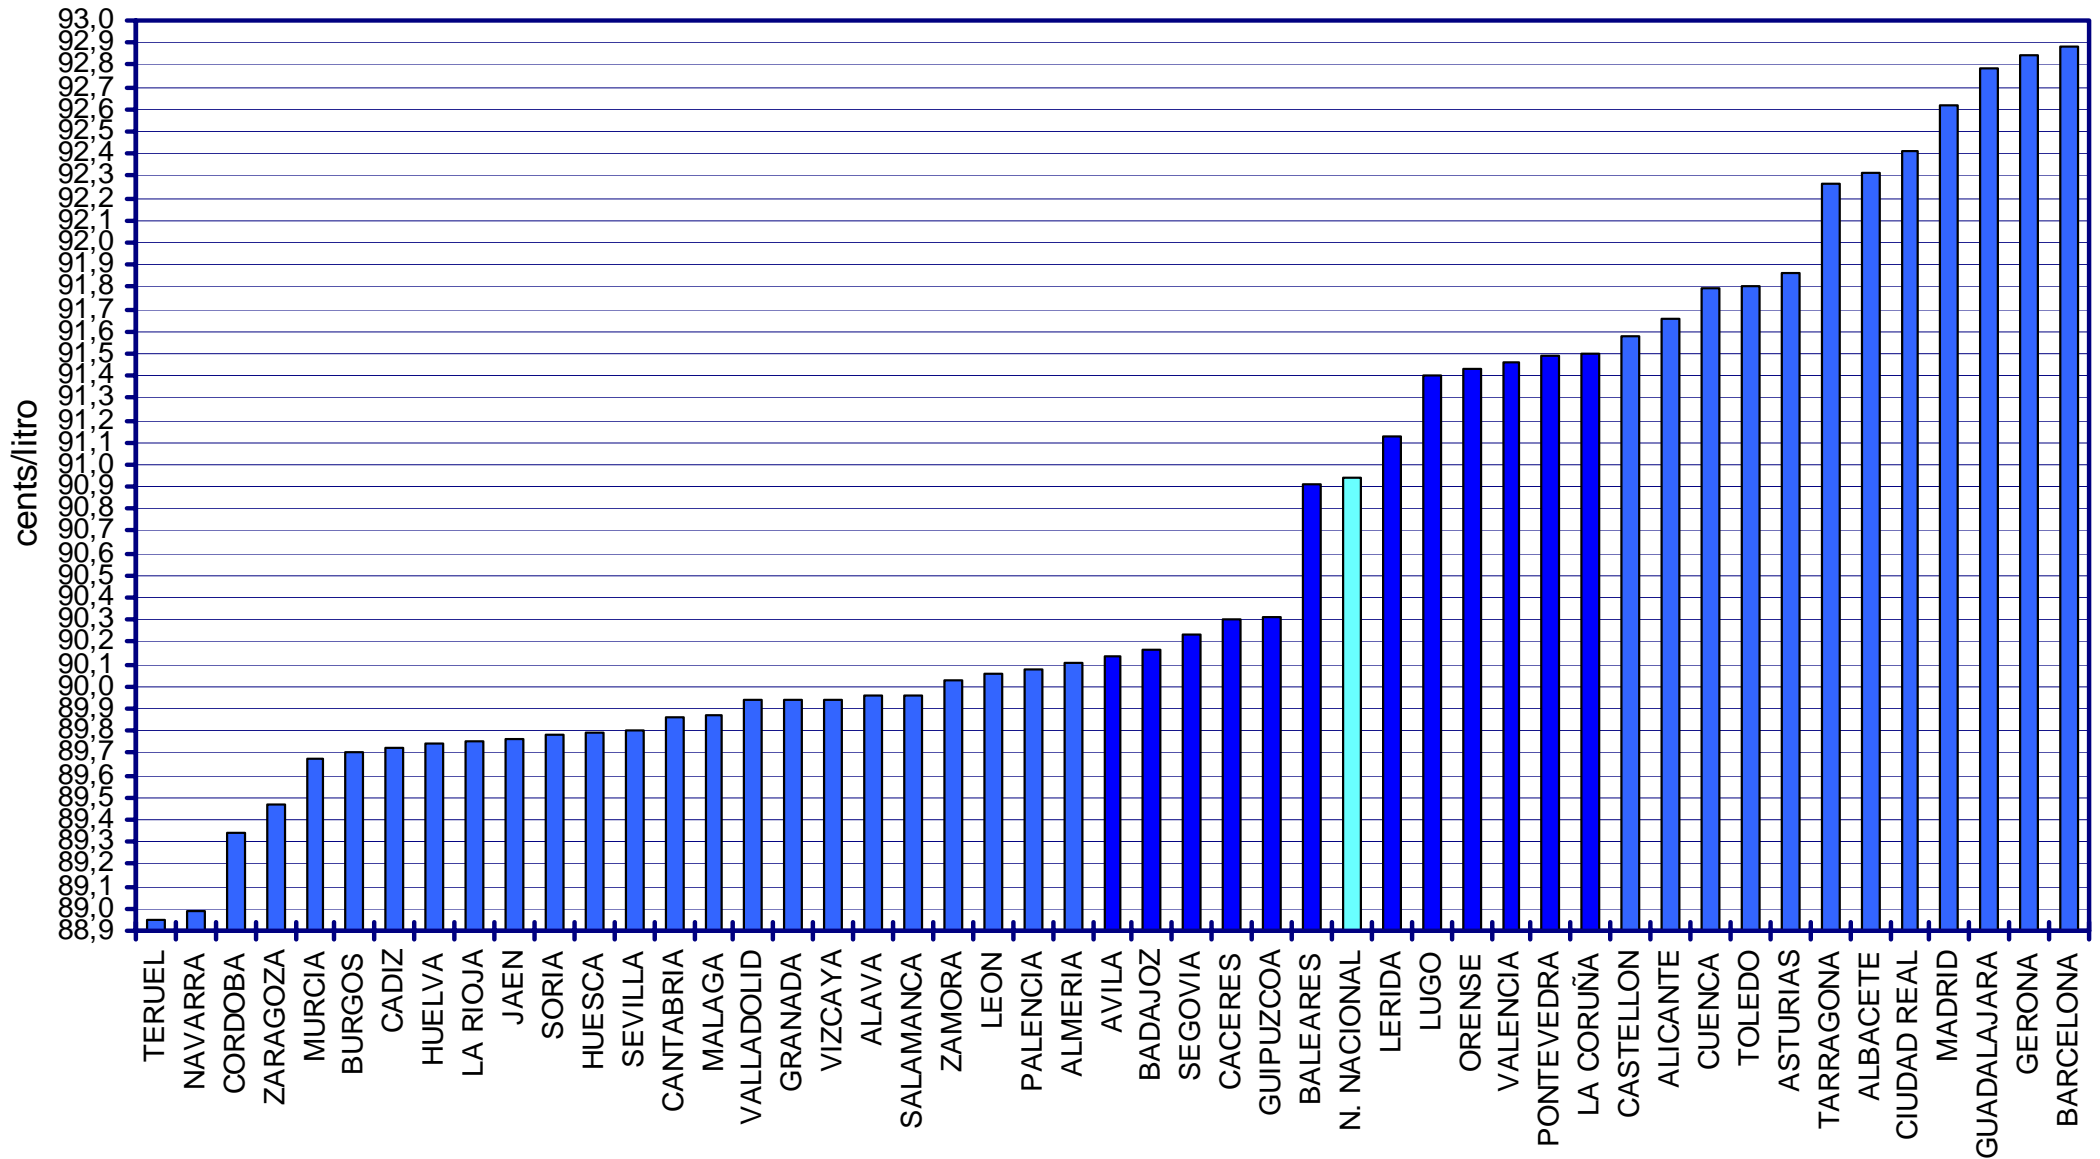

PRECIOS MEDIOS CON IMPUESTOS GASÓLEO DE AUTOMOCIÓN POR PROVINCIAS. DICIEMBRE 2006

PRECIOS DE
GASOLINAS
Y GASÓLEOS

Nota: no aparecen los precios de Santa Cruz de Tenerife, Las Palmas, Ceuta ni Melilla por tener una fiscalidad diferente.