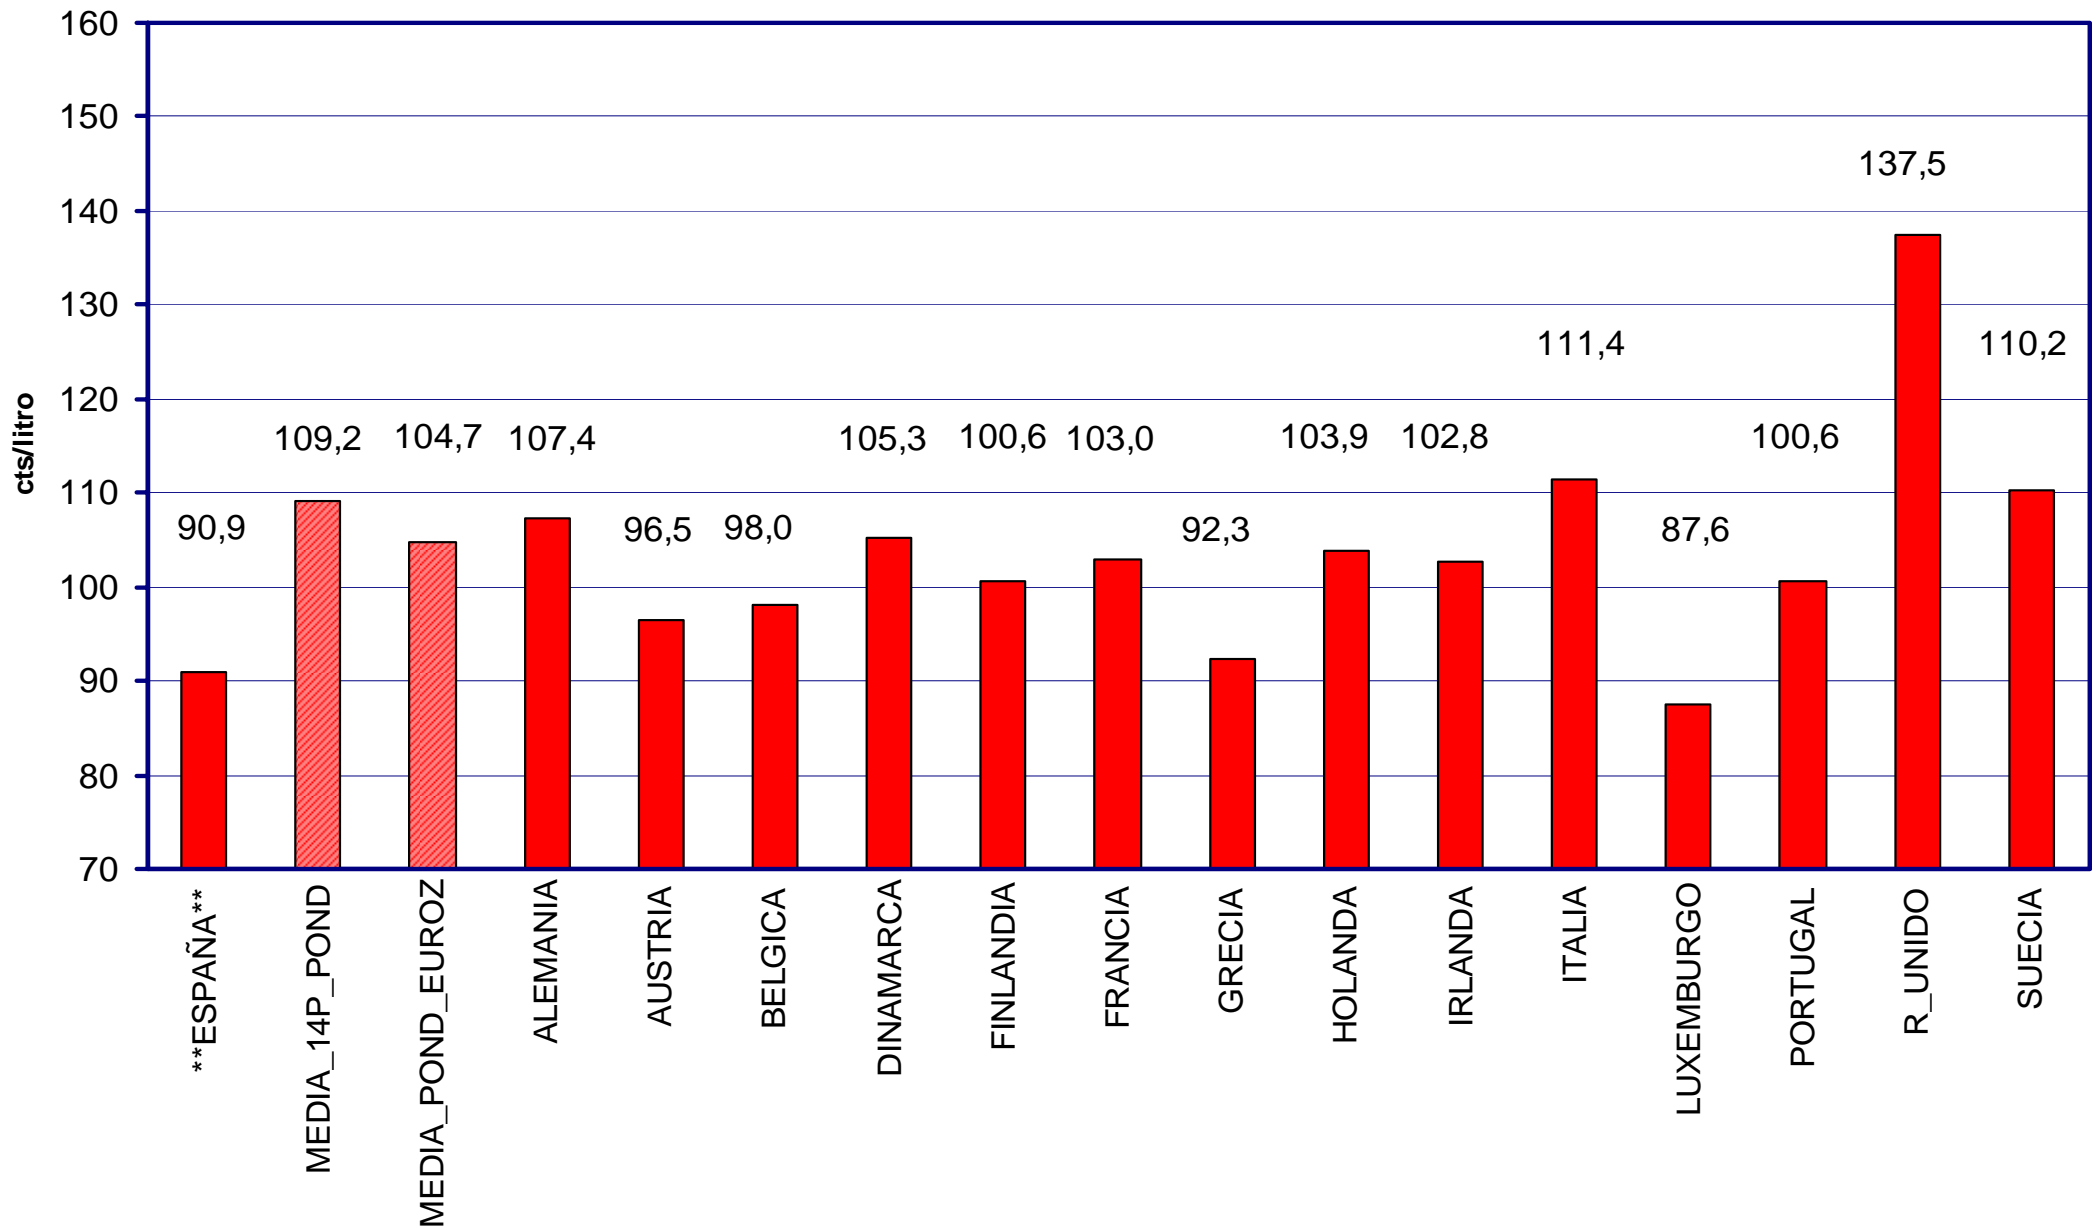

PRECIOS CON IMPUESTOS DEL GASÓLEO DE AUTOMOCIÓN EN PAÍSES DE LA U.E. DICIEMBRE 2006

PRECIOS DE
GASOLINAS
Y GASÓLEOS