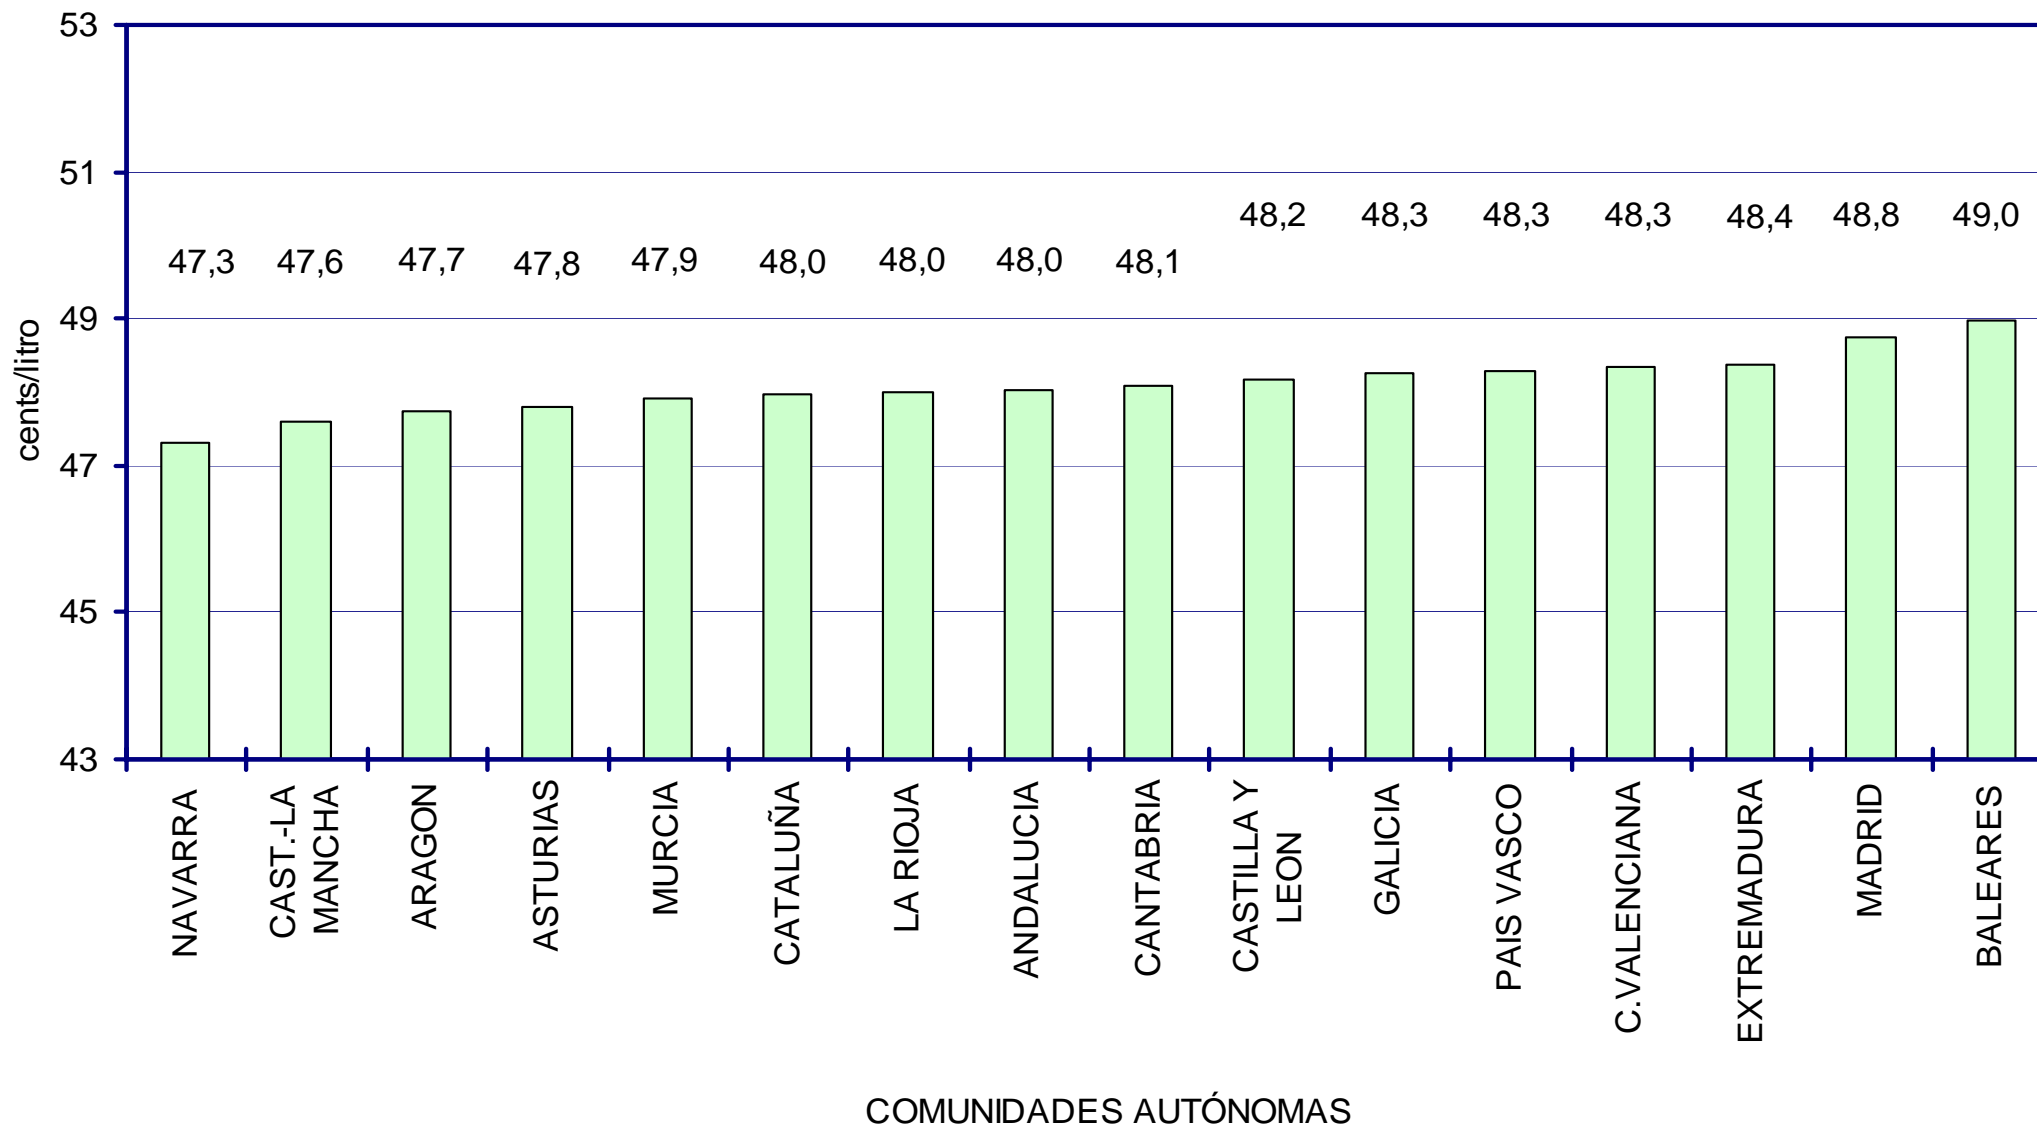

PRECIOS MEDIOS SIN IMPUESTOS GASÓLEO DE AUTOMOCIÓN POR COMUNIDADES AUTÓNOMAS. DICIEMBRE 2006.

PRECIOS DE
GASOLINAS
Y GASÓLEOS