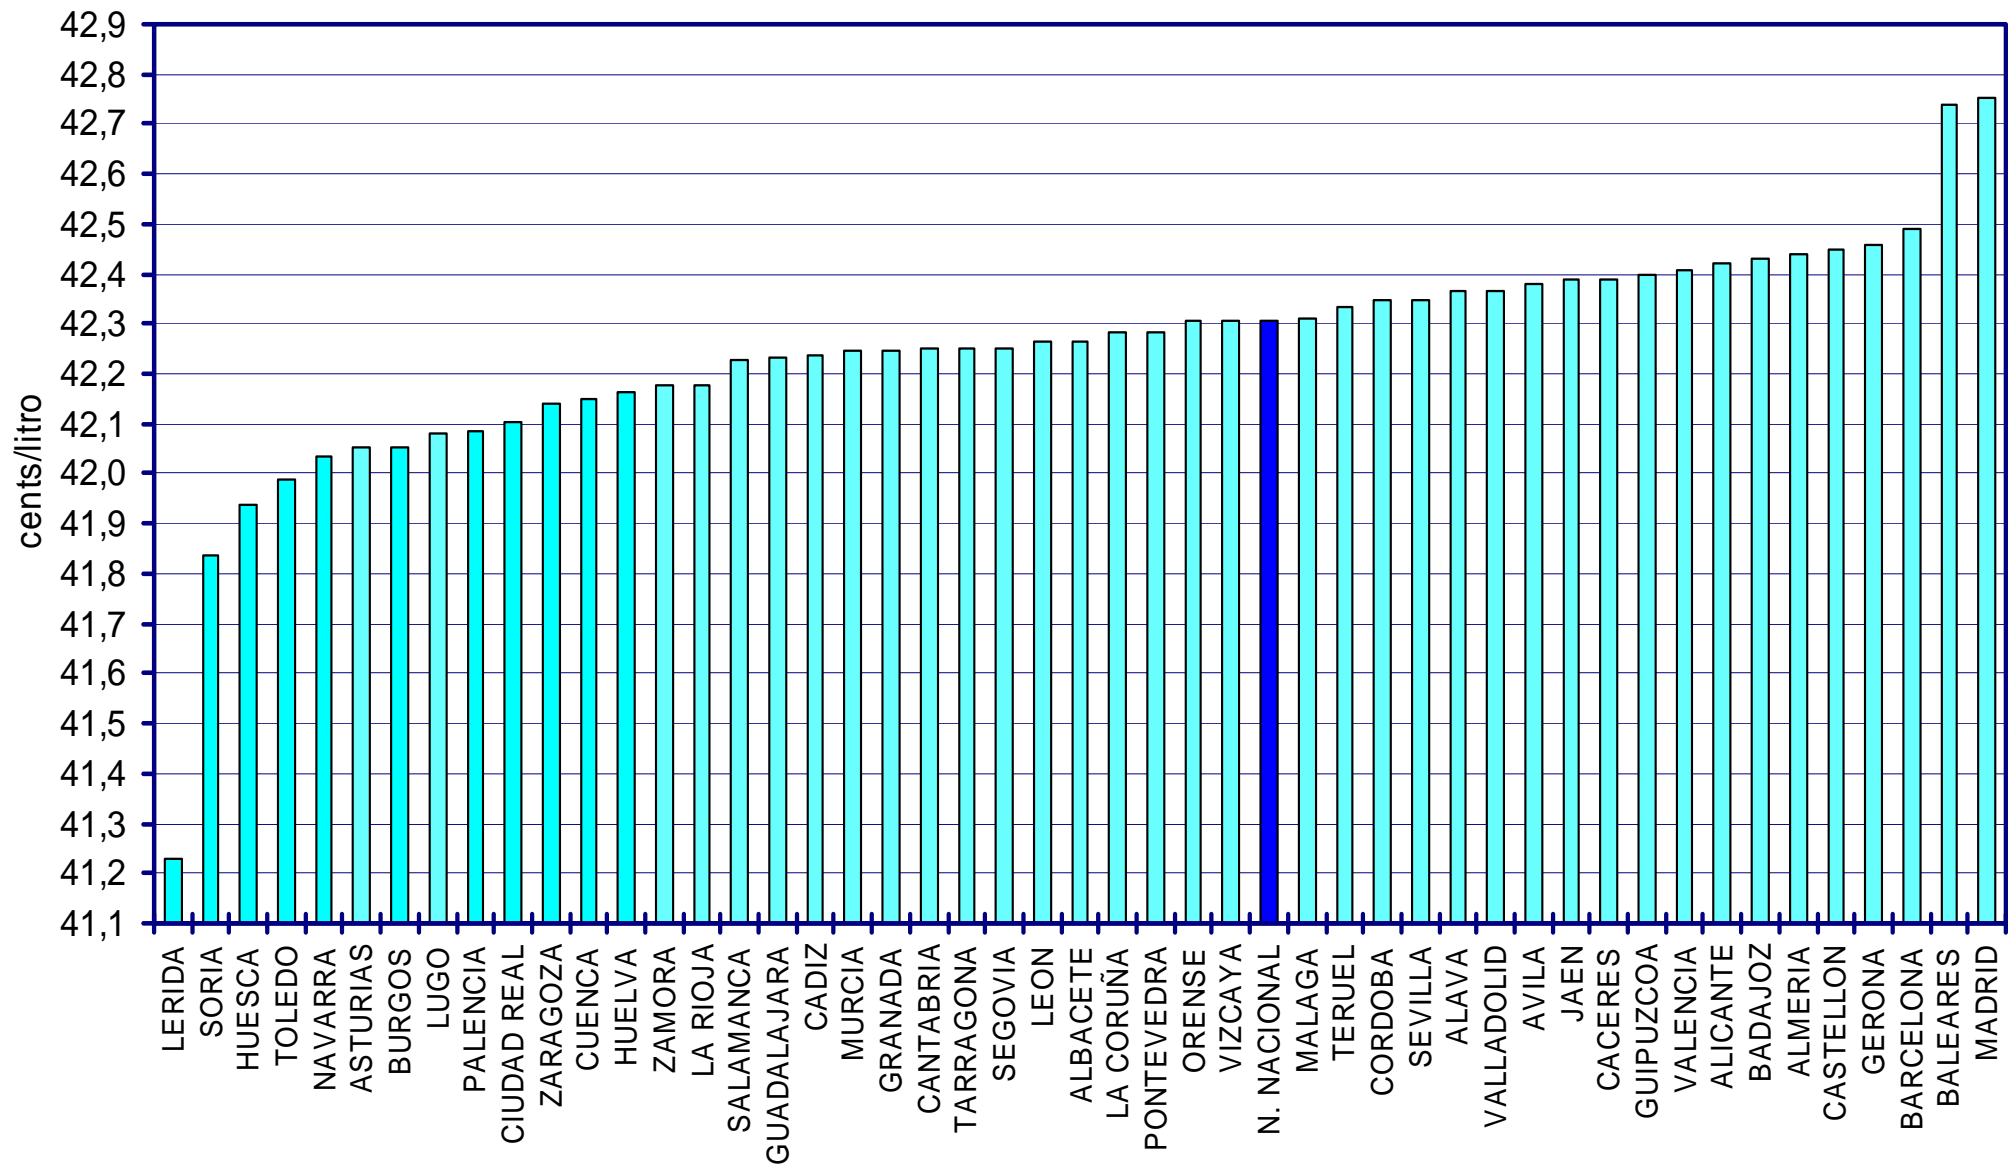

PRECIOS MEDIOS SIN IMPUESTOS GASOLINA 95 S/PB POR PROVINCIAS. DICIEMBRE 2006

PRECIOS DE
GASOLINAS
Y GASÓLEOS

Nota: no aparecen los precios de Santa Cruz de Tenerife, Las Palmas, Ceuta ni Melilla por tener una fiscalidad diferente.