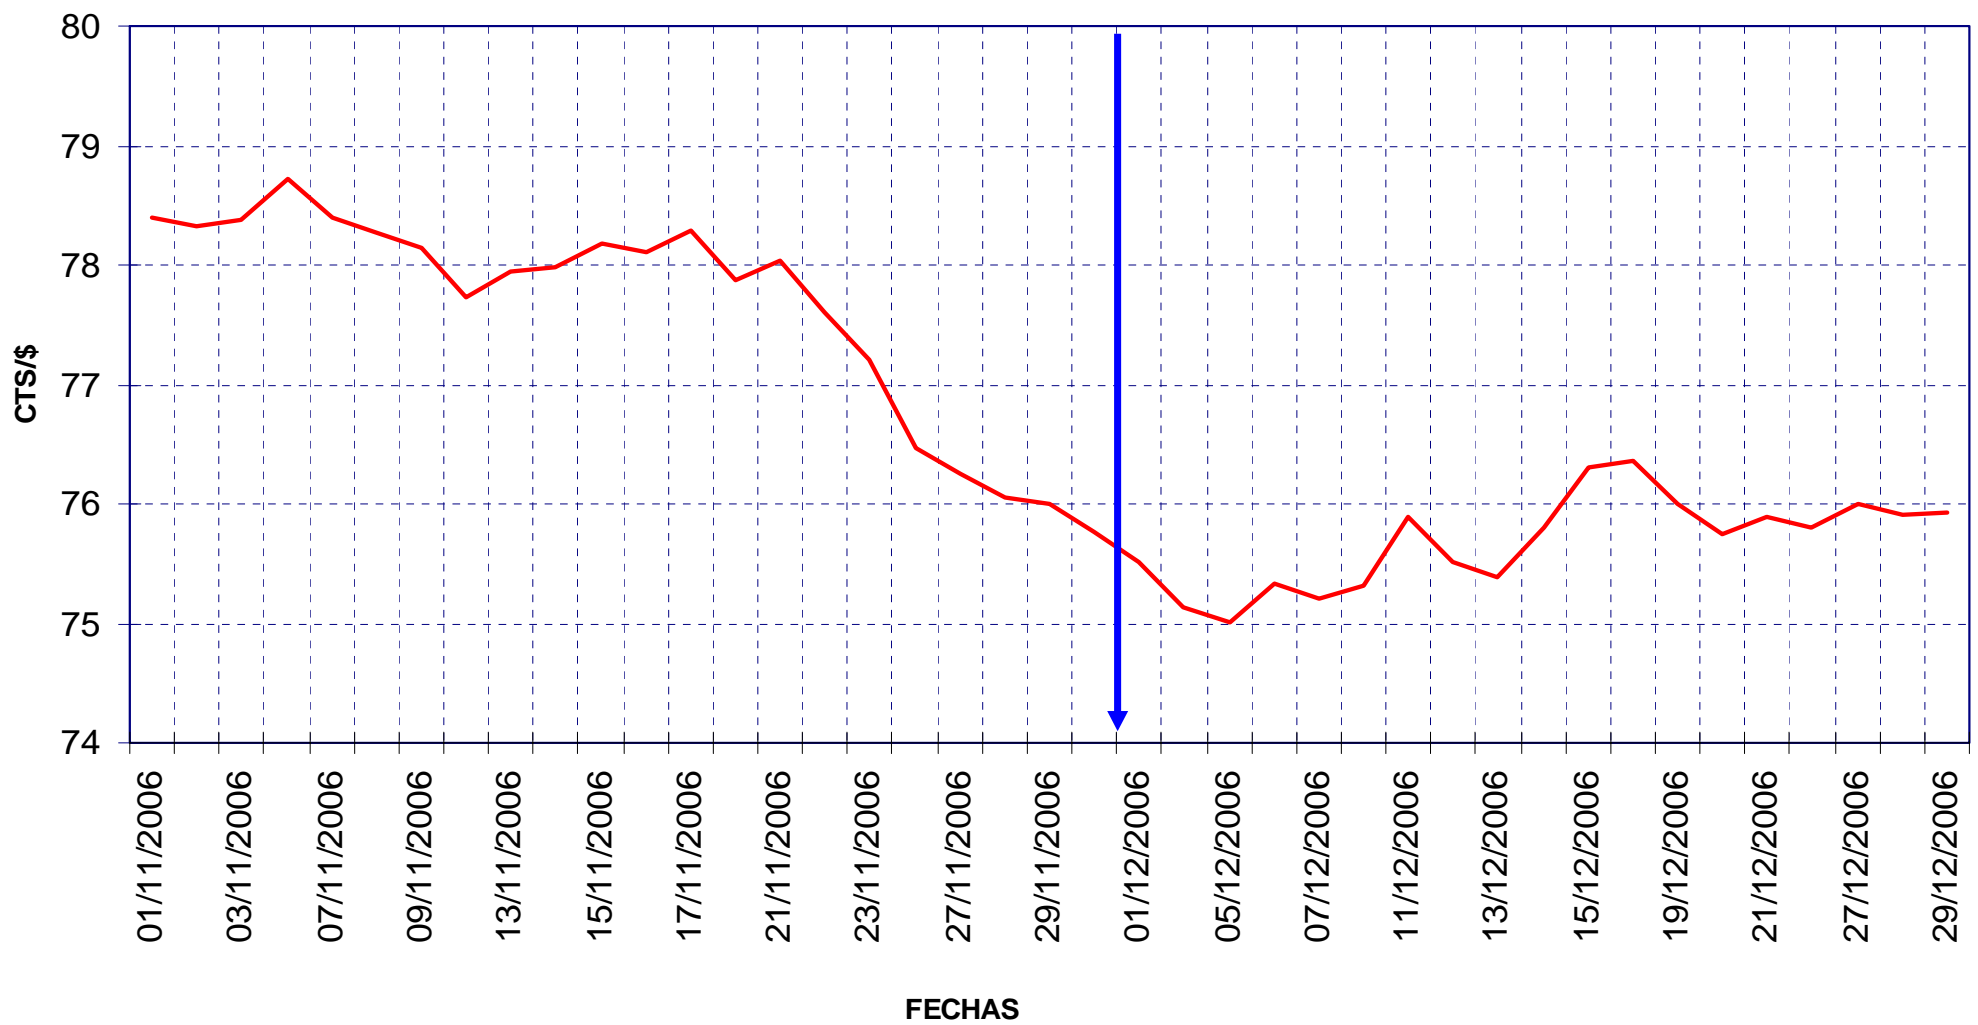

COTIZACIONES INTERNACIONALES

EVOLUCIÓN COTIZACIÓN CRUDO BRENT DATED (NOVIEMBRE A DICIEMBRE)

PRECIOS DE
GASOLINAS
Y GASÓLEOS

MEDIA \$/BARRIL NOVIEMBRE 58,92 - DICIEMBRE 62,32

EVOLUCIÓN COTIZACIONES MENSUALES CRUDO BRENT DATED

MEDIA \$/BARRIL: 2007 52,95 - 2006 65,14 - 2005 54,52

COTIZACIONES BRENT "DATED" Y A PLAZOS

PRECIOS DE
GASOLINAS
Y GASÓLEOS

EVOLUCIÓN COTIZACIONES DEL DÓLAR (NOVIEMBRE A DICIEMBRE)

MEDIAS CTS/\$: NOVIEMBRE 77,6 - DICIEMBRE 75,7