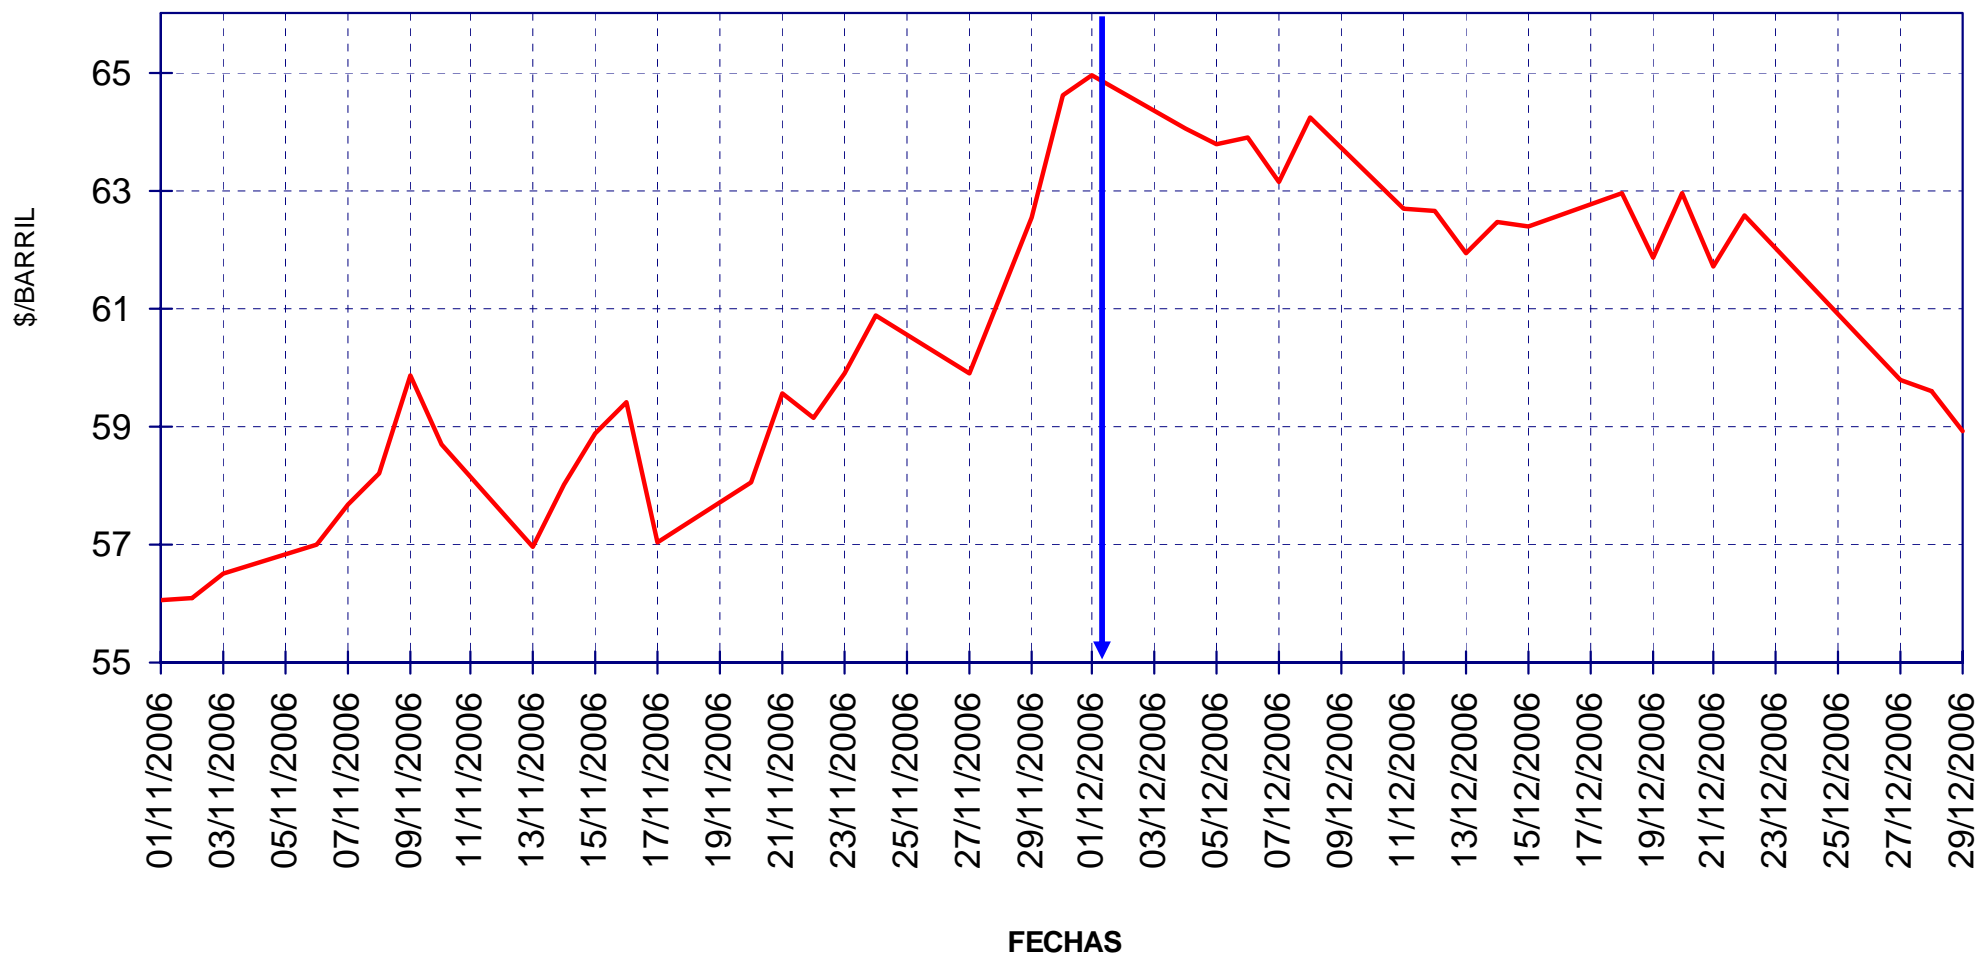

PRECIOS DE CARBURANTES Y COMBUSTIBLES

DATOS DE DICIEMBRE DE 2006

Nota: a partir de enero de 2006 no se incluyen datos de gasolina súper, debido a su generalizada pérdida de relevancia

- EN PAÍSES CON PRECIOS LIBRES, LOS PRECIOS SE FORMAN EN FUNCIÓN DE LAS SIGUIENTES VARIABLES.
 - COTIZACIÓN INTERNACIONAL DE CRUDOS.
 - COTIZACIÓN INTERNACIONAL DE PRODUCTOS.
 - MARGEN DE DISTRIBUCIÓN Y COMERCIALIZACIÓN.
 - IMPUESTOS VIGENTES.
- LOS DOS PRIMEROS LOS FIJA EL MERCADO.
- LOS IMPUESTOS CORRESPONDEN A LOS FIJADOS POR EL GOBIERNO DE CADA PAÍS.
- EL MARGEN DE DISTRIBUCIÓN Y COMERCIALIZACIÓN VARÍA EN FUNCIÓN DE:
 - LOCALIZACIÓN GEOGRÁFICA (NÚCLEO URBANO, CARRETERA, PROXIMIDAD A REFINERÍAS O ENTRADAS COSTERAS, ETC).
 - RELACIONES EXISTENTES ENTRE COMPAÑÍAS PETROLERAS Y EE.SS. (PROPIEDAD, ABANDERAMIENTO, EXCLUSIVA, ETC).
 - EXISTENCIA DE PROMOCIONES LOCALES.
 - POLÍTICAS DE MARKETING EMPRESARIAL.
 - ETC.

COTIZACIONES INTERNACIONALES

EVOLUCIÓN COTIZACIÓN CRUDO BRENT DATED (NOVIEMBRE A DICIEMBRE)

PRECIOS DE
GASOLINAS
Y GASÓLEOS

MEDIA \$/BARRIL NOVIEMBRE 58,92 - DICIEMBRE 62,32

EVOLUCIÓN COTIZACIONES MENSUALES CRUDO BRENT DATED