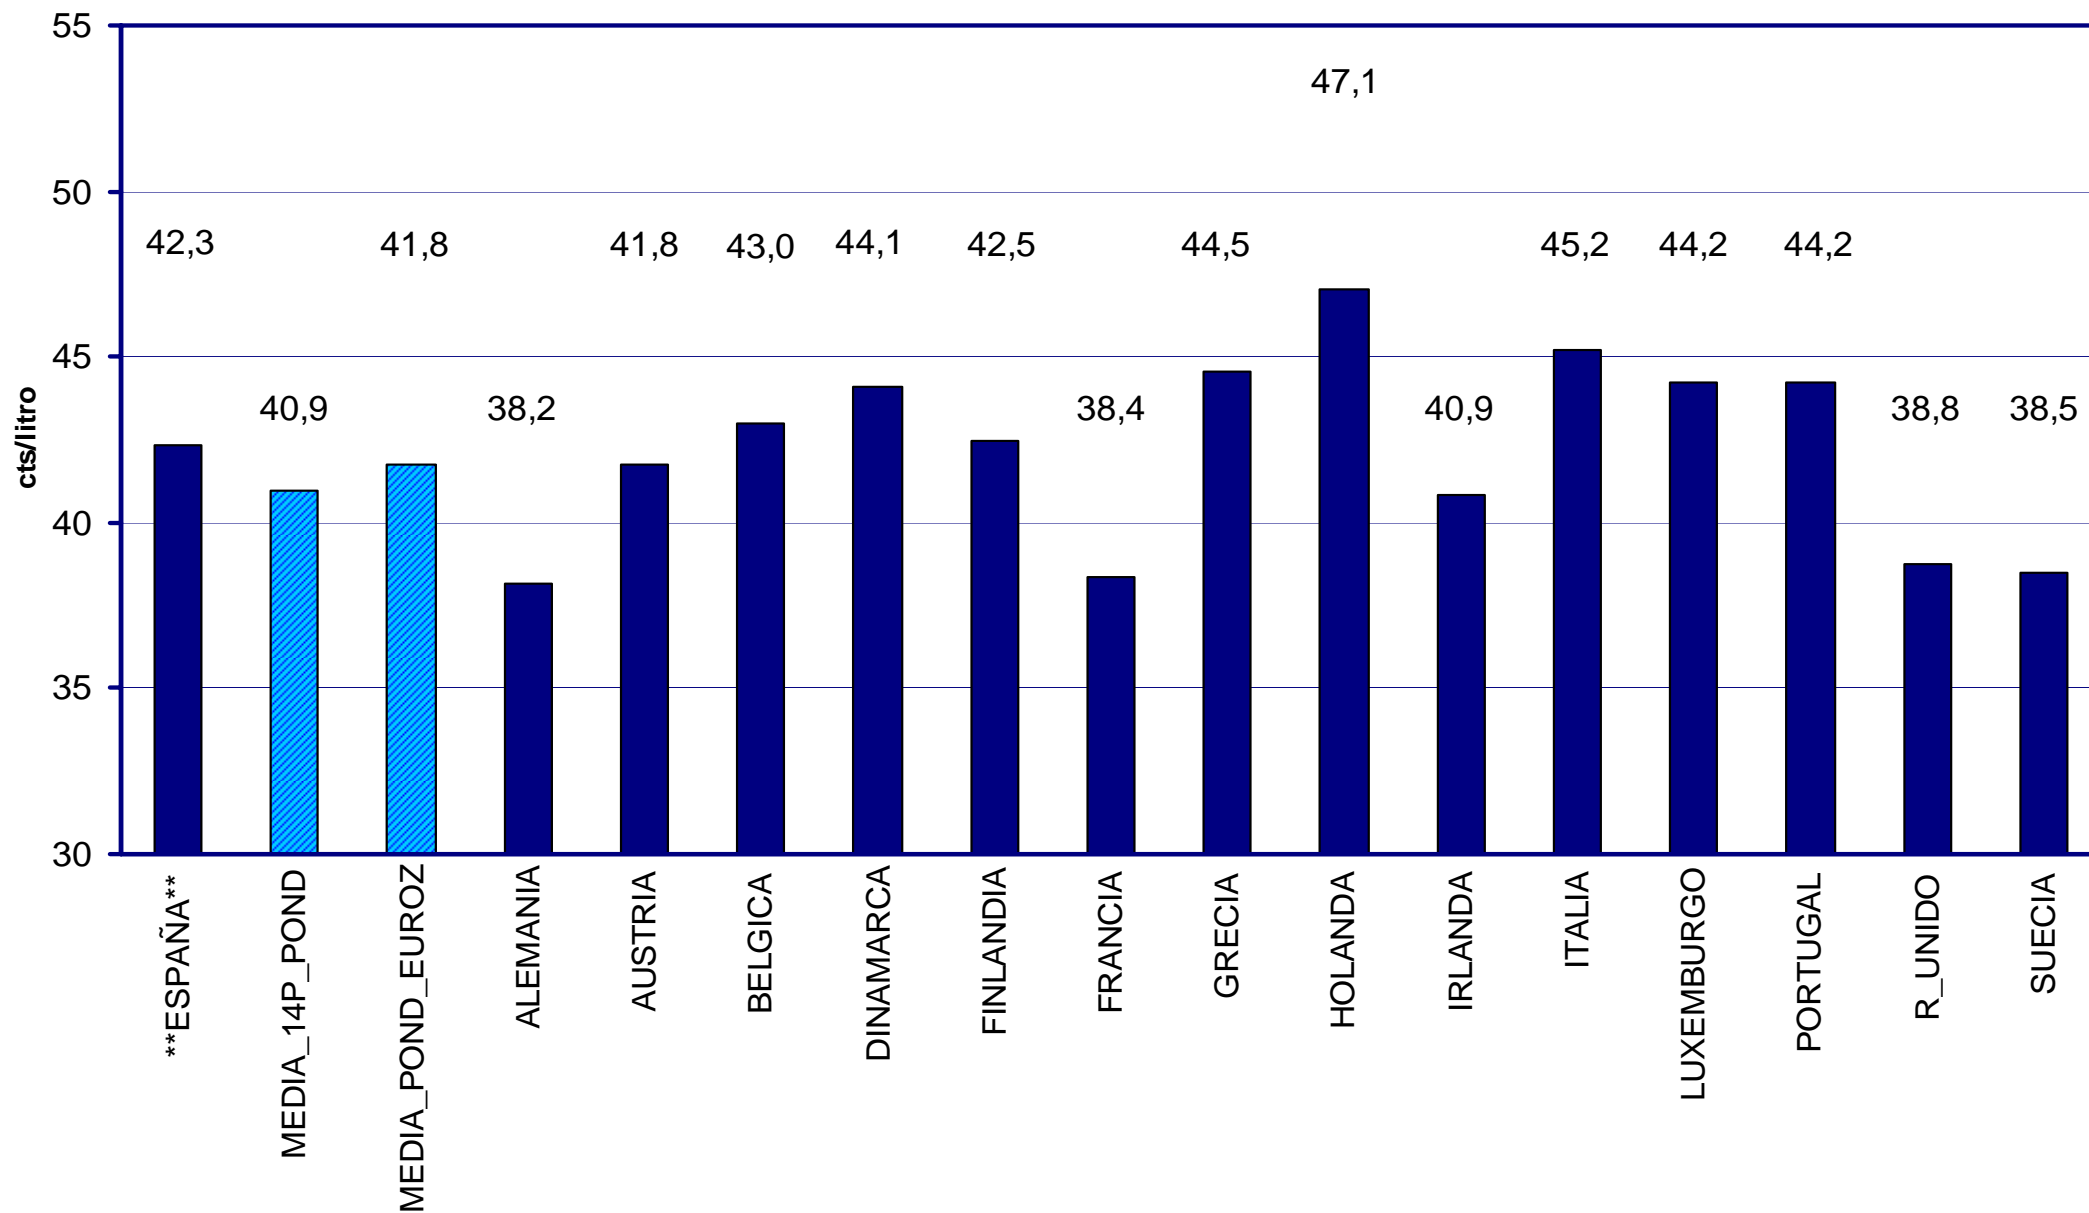

PRECIOS SIN IMPUESTOS DE LA GASOLINA SIN PLOMO EN PAÍSES DE LA U.E. DICIEMBRE 2006

PRECIOS DE
GASOLINAS
Y GASÓLEOS