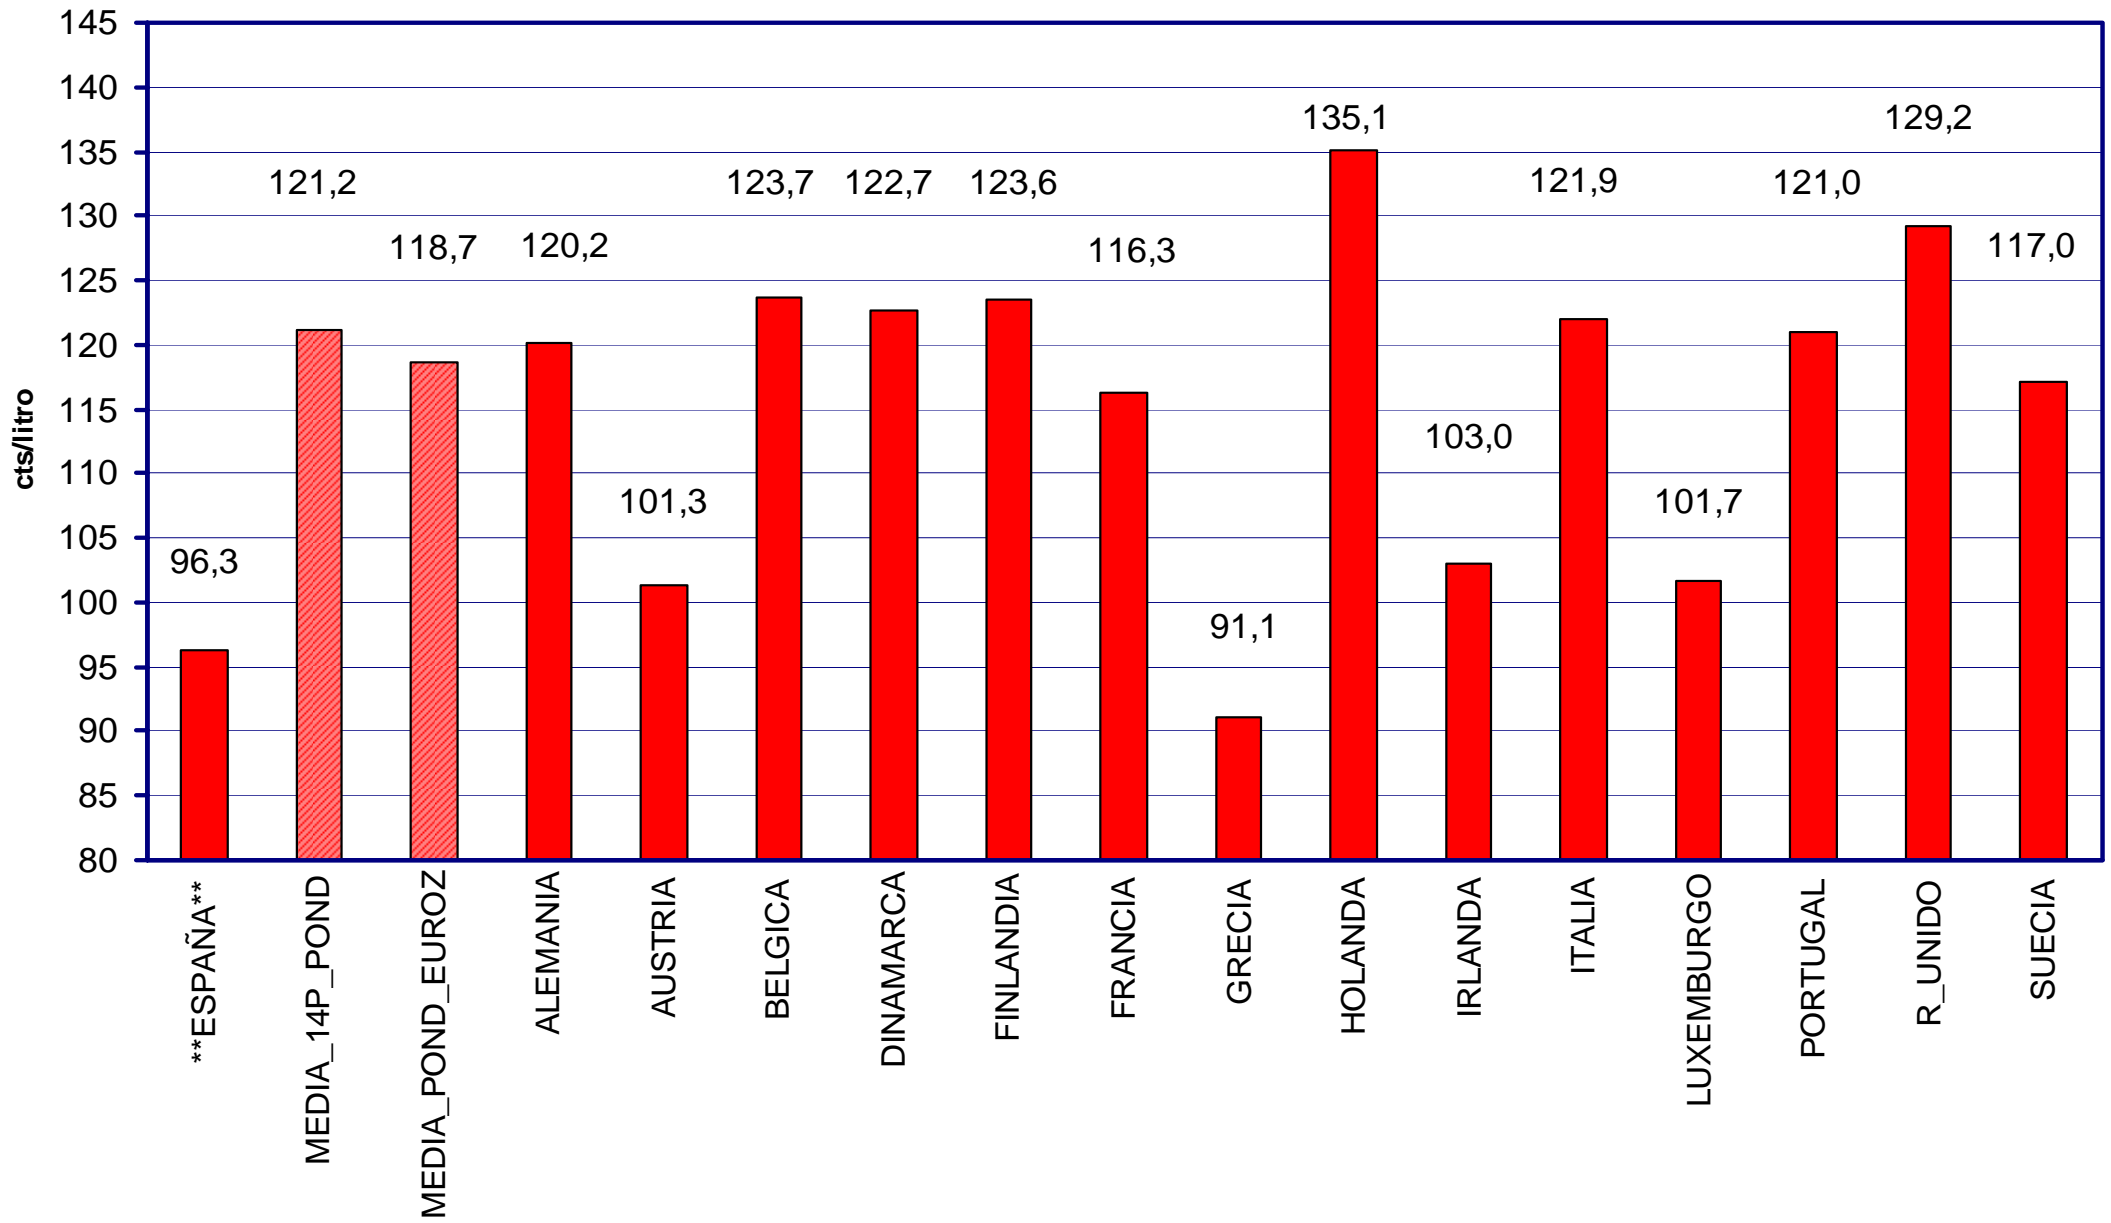

PRECIOS CON IMPUESTOS DE LA GASOLINA SIN PLOMO EN PAÍSES DE LA U.E. DICIEMBRE 2006

PRECIOS DE
GASOLINAS
Y GASÓLEOS