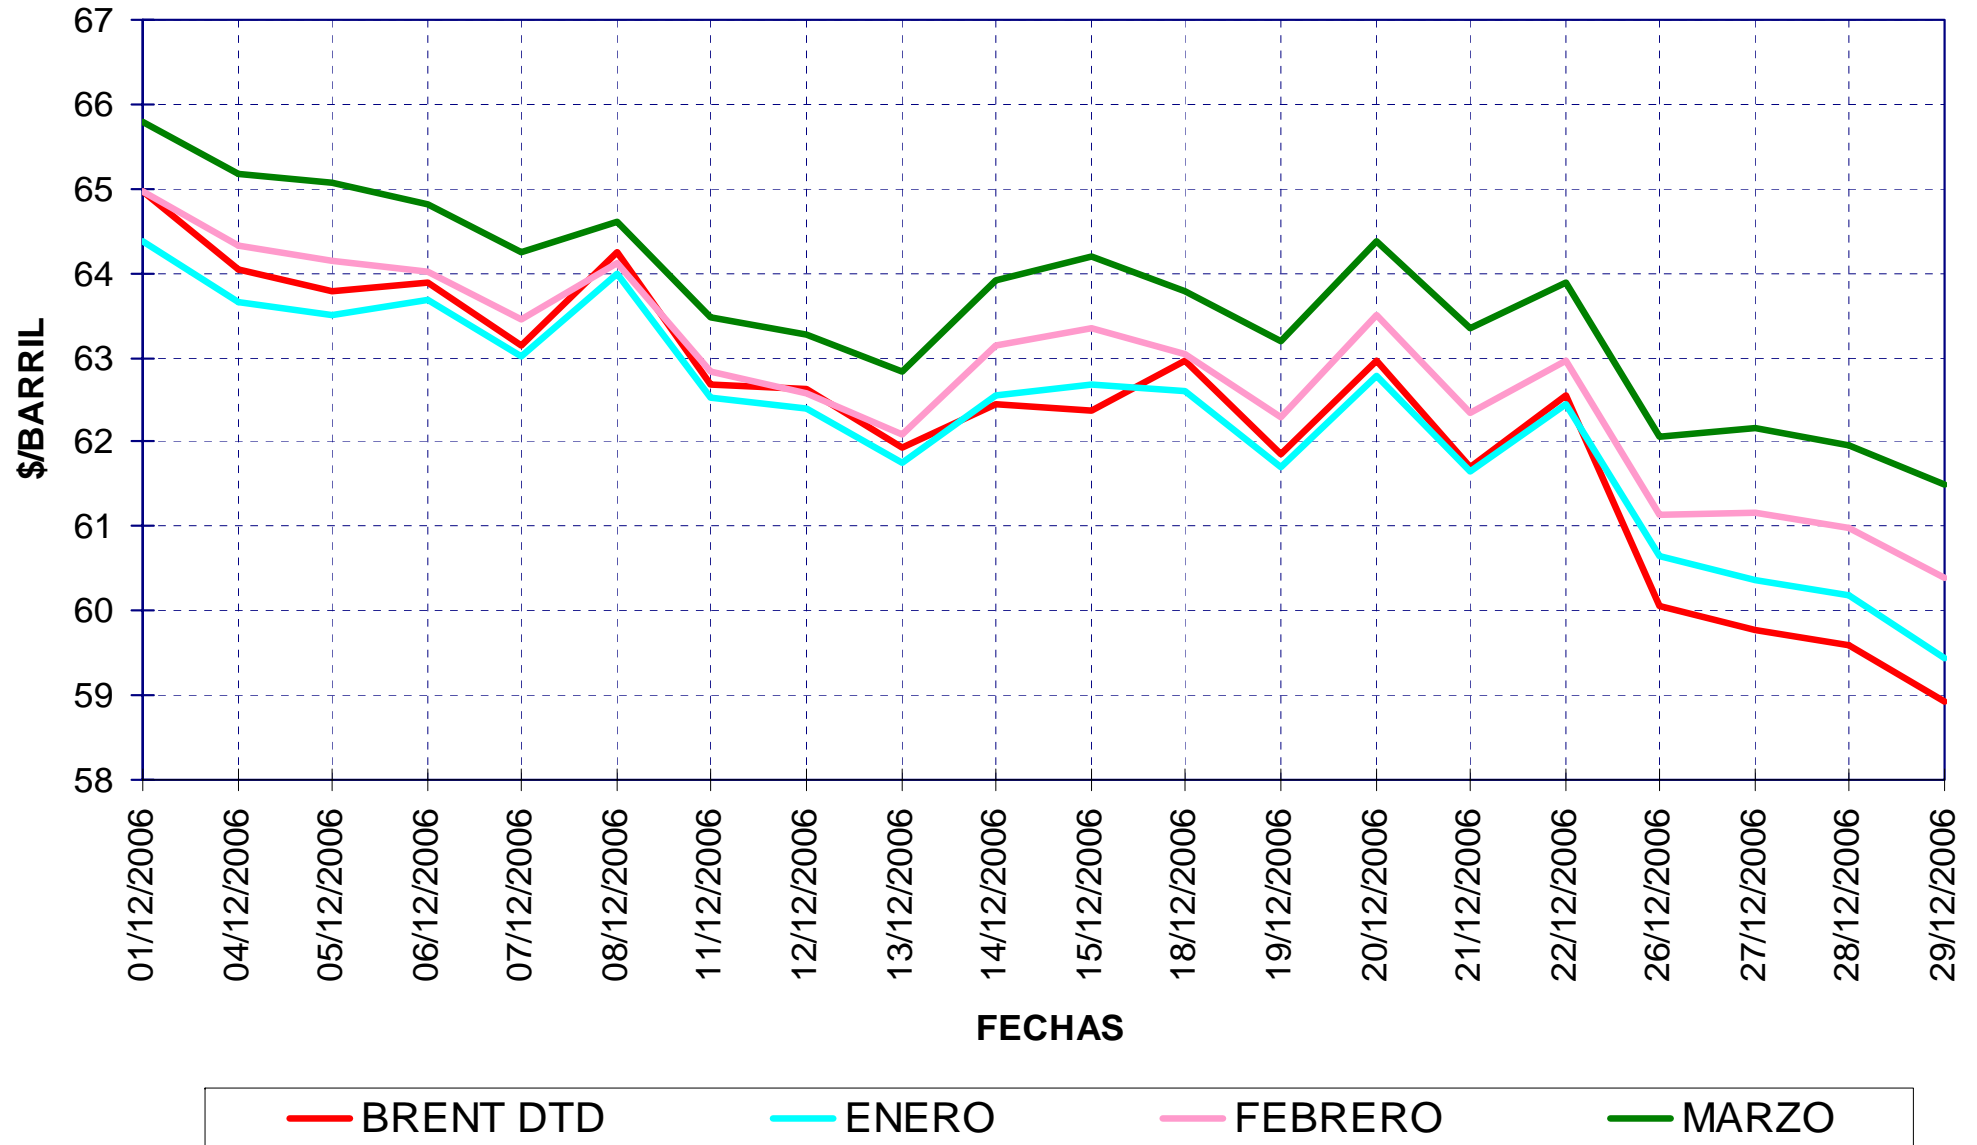

COTIZACIONES BRENT "DATED" Y A PLAZOS

PRECIOS DE
GASOLINAS
Y GASÓLEOS