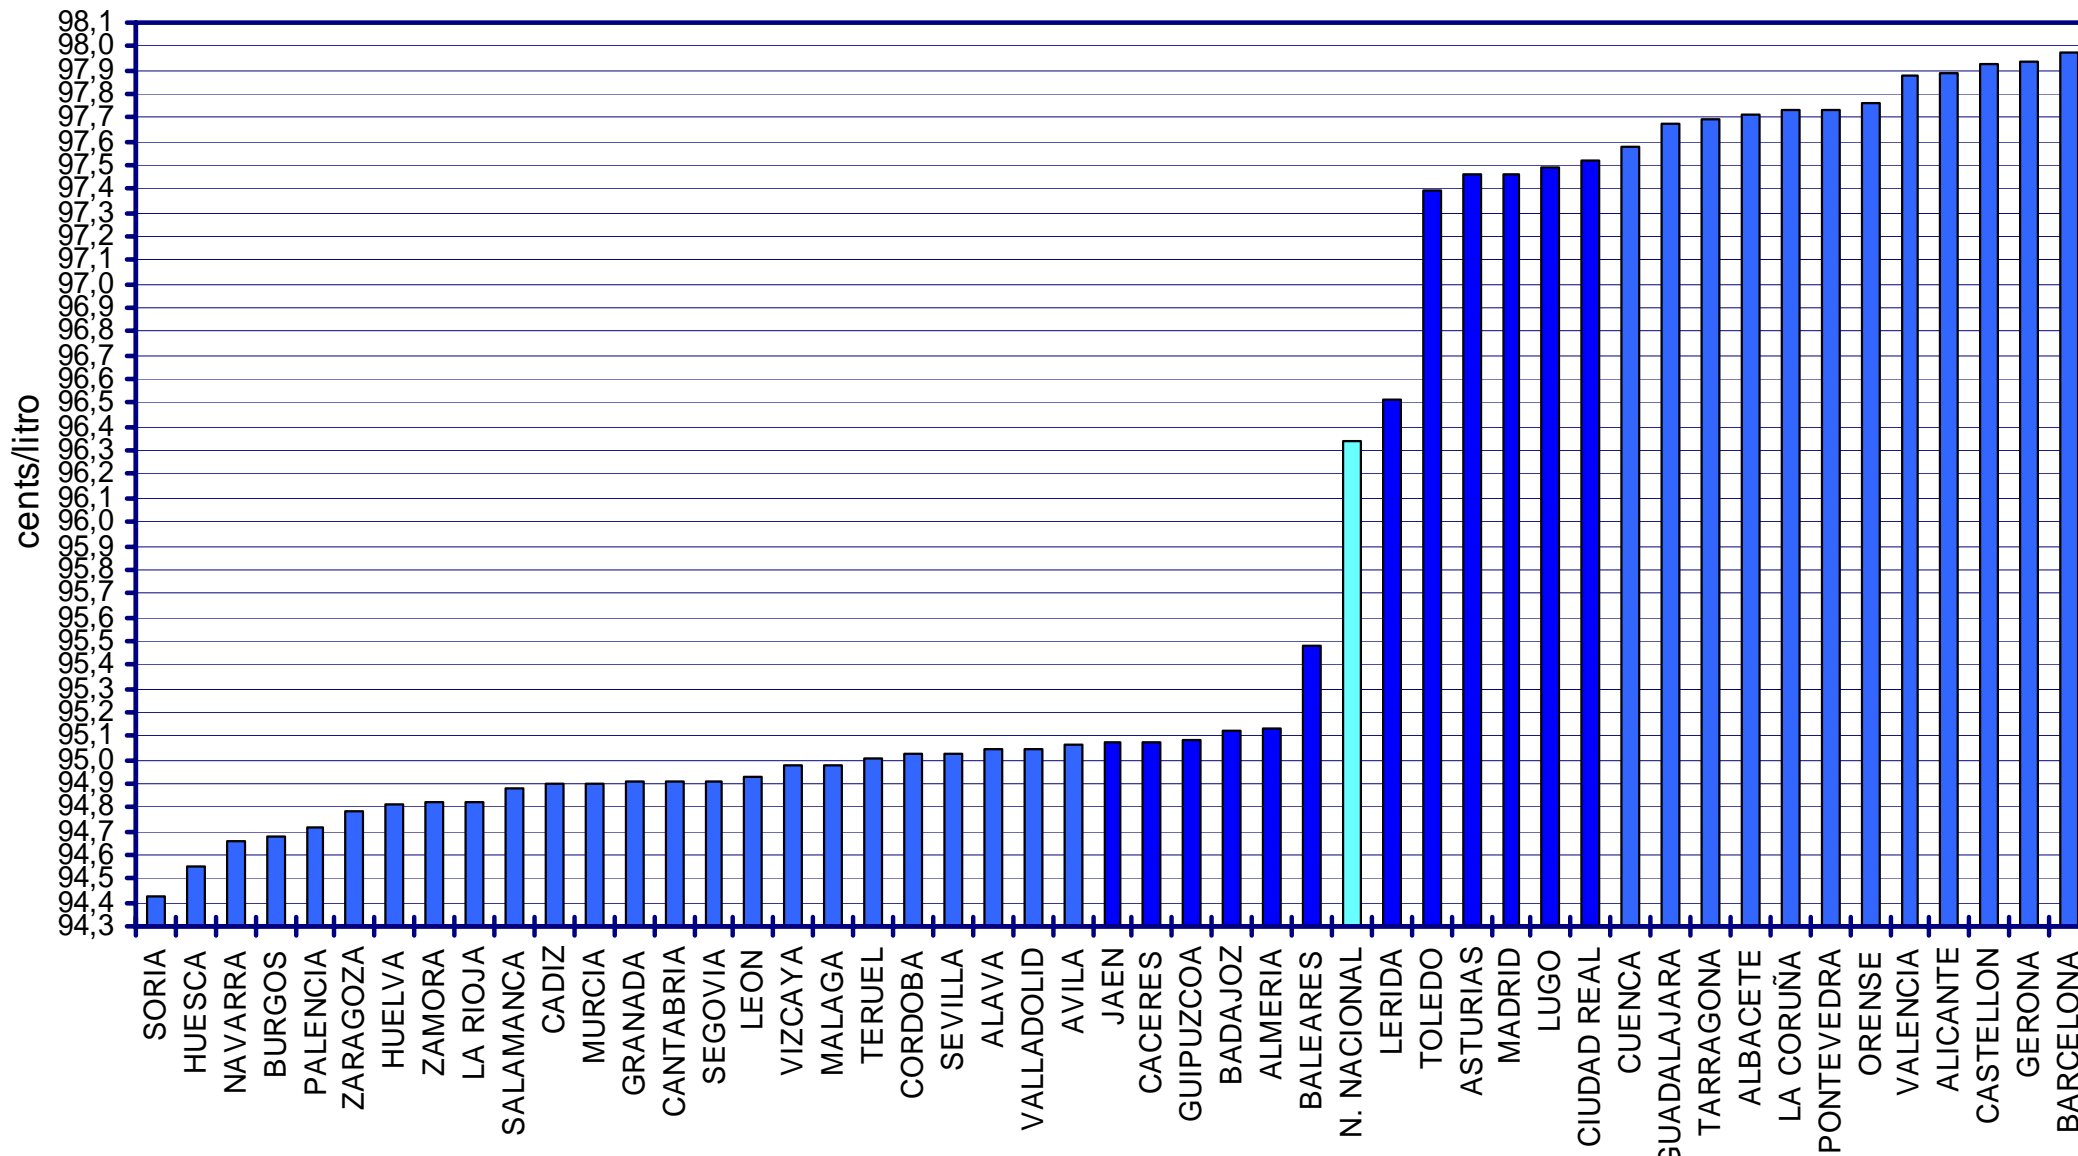

PRECIOS MEDIOS CON IMPUESTOS GASOLINA 95 S/PB POR PROVINCIAS. DICIEMBRE 2006

PRECIOS DE
GASOLINAS
Y GASÓLEOS

Nota: no aparecen los precios de Santa Cruz de Tenerife, Las Palmas, Ceuta ni Melilla por tener una fiscalidad diferente.