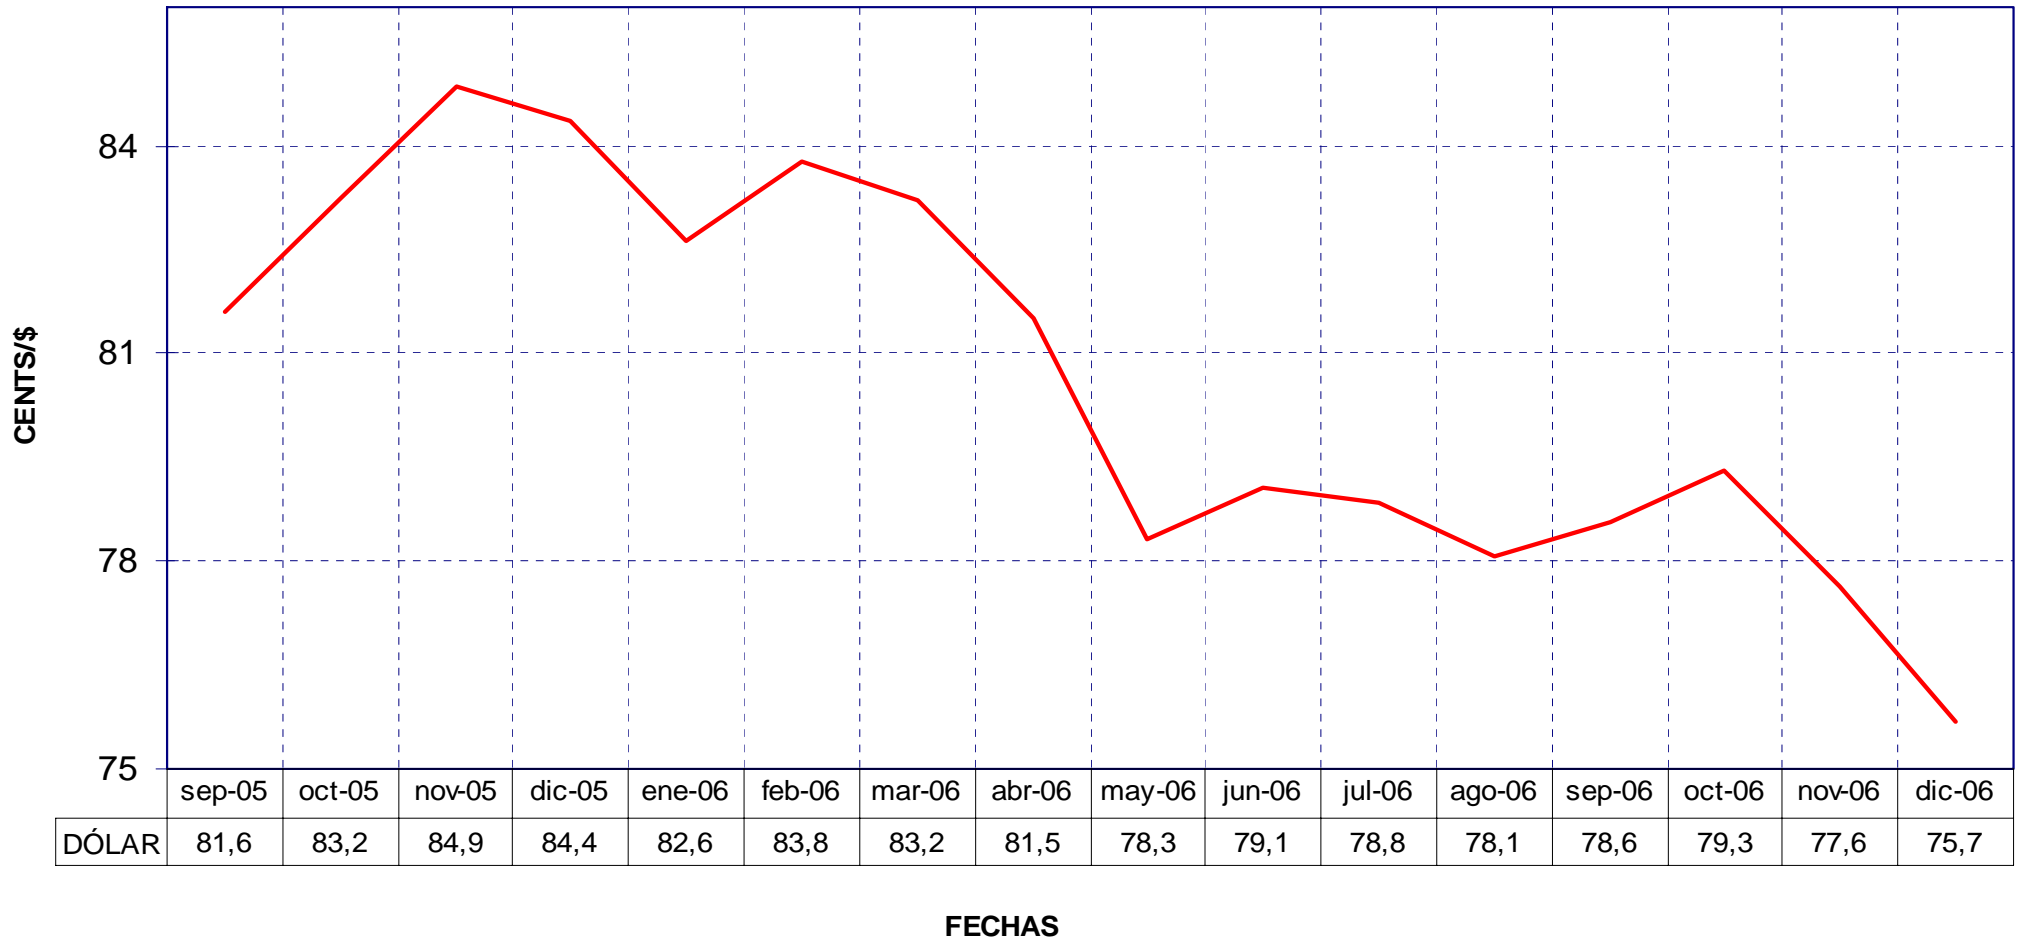

EVOLUCIÓN MEDIAS MENSUALES COTIZACIONES DEL DÓLAR

PRECIOS DE
GASOLINAS
Y GASÓLEOS

MEDIAS CENTS/$: 2007 76,9 - 2006 79,7 - 2005 80,5