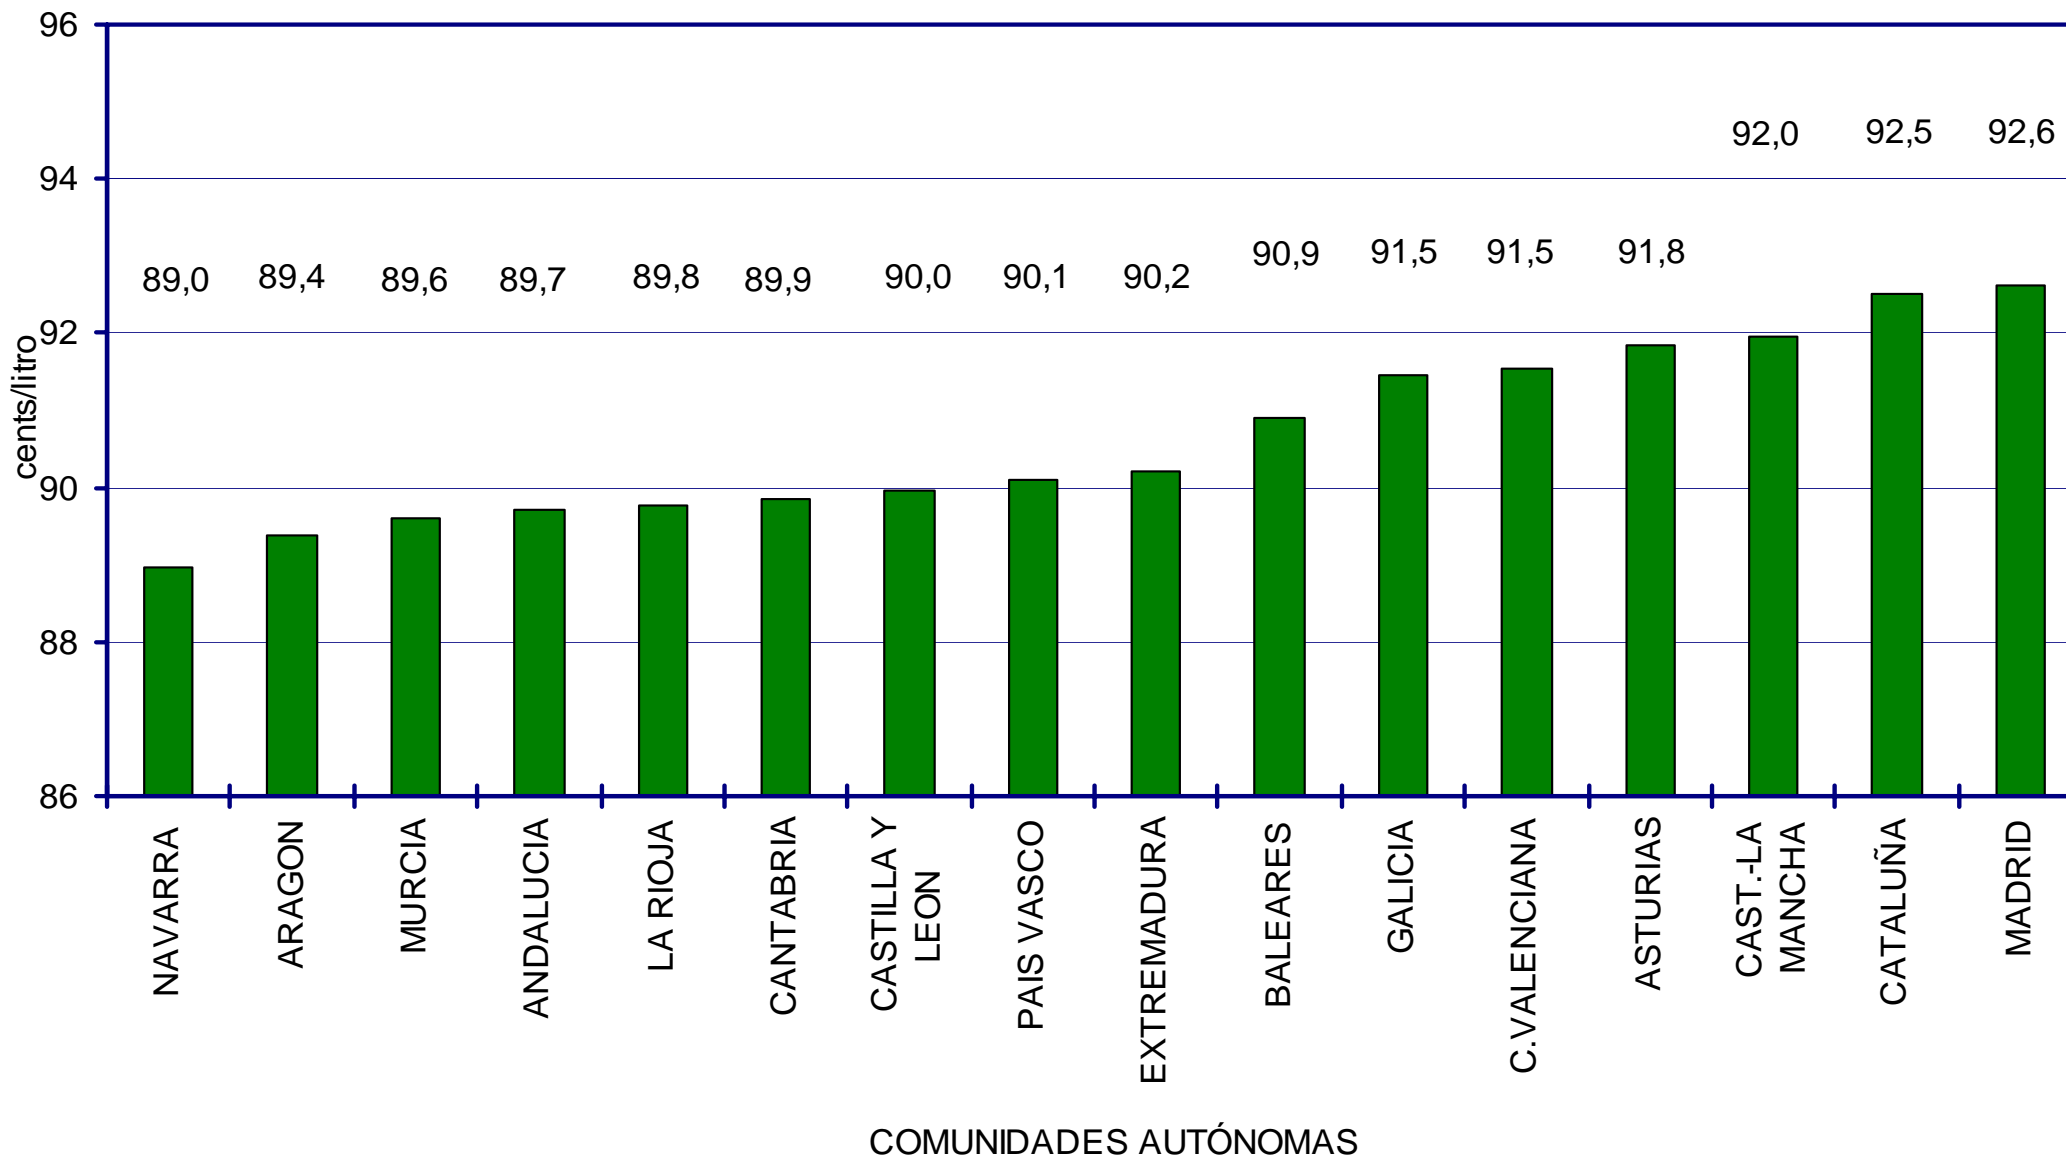

PRECIOS MEDIOS CON IMPUESTOS GASÓLEO DE AUTOMOCIÓN POR COMUNIDADES AUTÓNOMAS. DICIEMBRE 2006.

PRECIOS DE
GASOLINAS
Y GASÓLEOS