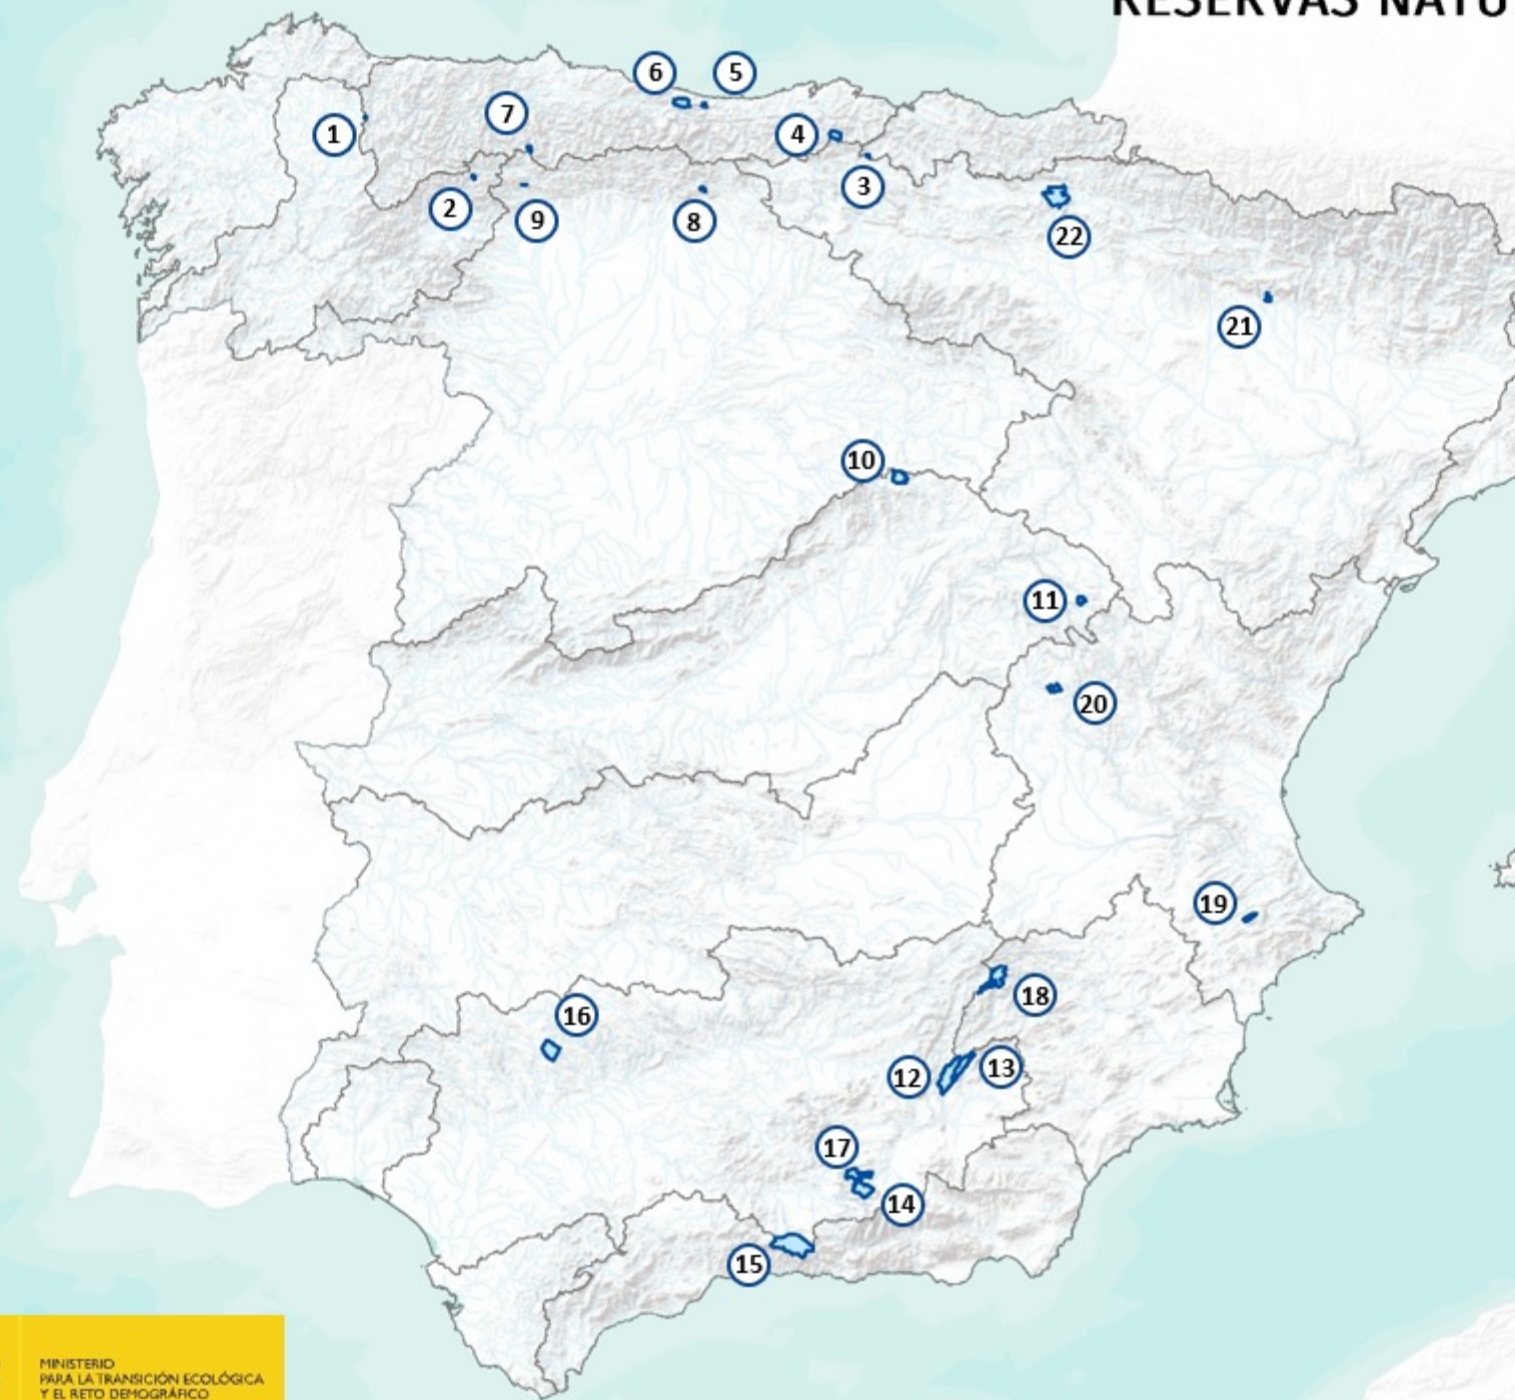

ACUERDO DE CONSEJO DE MINISTROS POR EL QUE SE DECLARAN NUEVAS RESERVAS HIDROLÓGICAS EN LAS DEMARCACIONES HIDROGRÁFICAS INTERCOMUNITARIAS

RESERVAS NATURALES SUBTERRÁNEAS

LEYENDA

1. Pedregal de Irimia
2. Fuente de la Lechera
3. Manantial río Cadagua
4. Manantial río Gándara
5. Manantial río Cabra
6. Surgencia de L'Aguañaz
7. Los Garrafes de Buedia
8. Fuente Deshondonada
9. Manantial Valdelastijeras
10. Manadero del Bornova
11. Aguaspeña
12. Nacimiento río Castril
13. La Natividad
14. Nacimiento de los ríos Aguas Blancas y Padules
15. Nacimiento de los ríos Añales y Cebollón
16. Nacimiento del Huéznar
17. Escamas de Despeñadero
18. Calar del Mundo
19. Font de la Coveta
20. Nacimiento del río Huécar
21. San Julián de Banzo
22. Arteta

Propuesta de posibles nuevas RNS

0 100 200 300 km