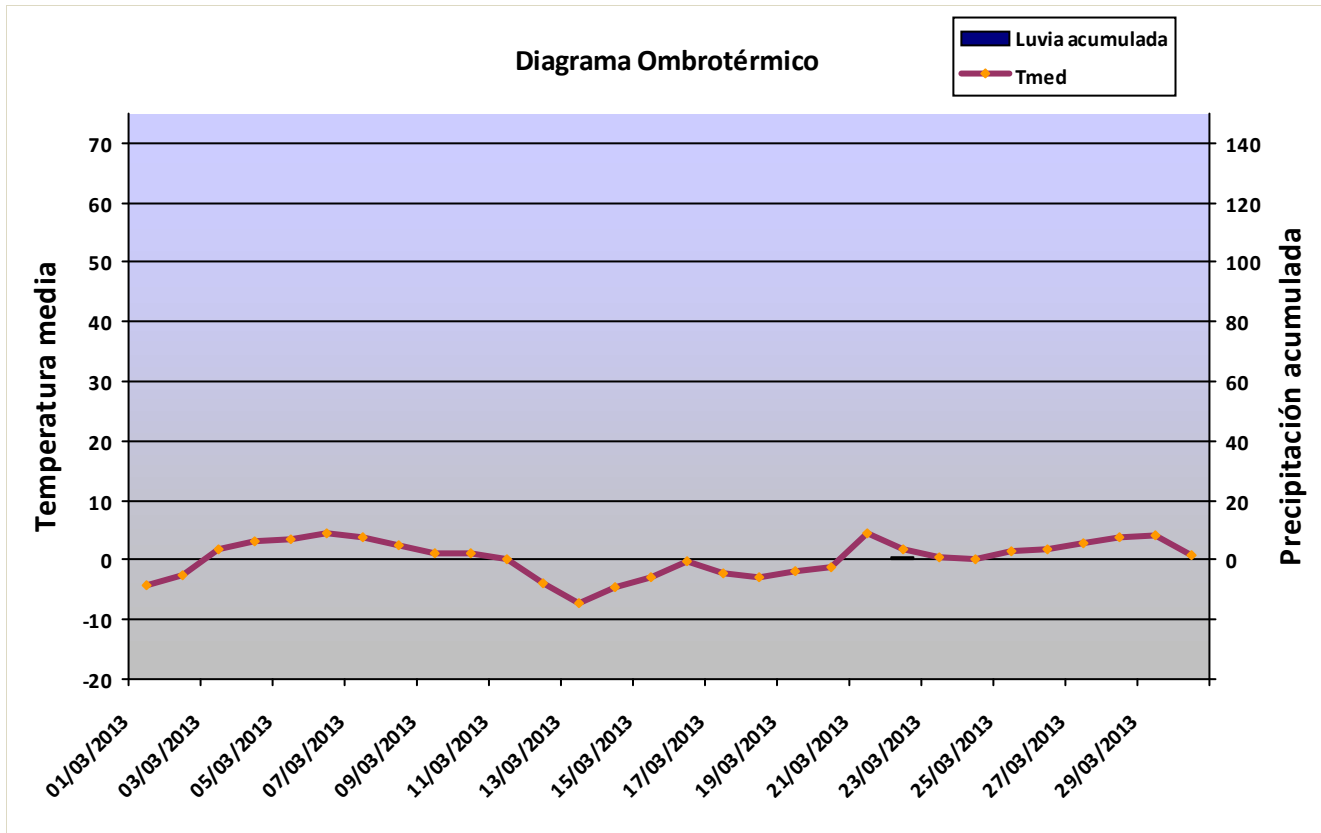

VEGA DE ARIO