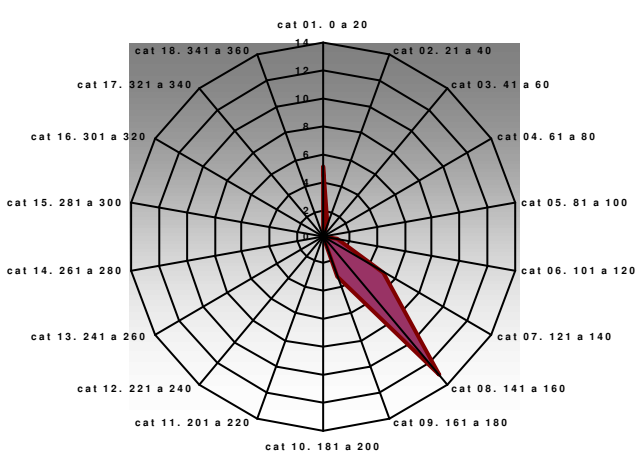

CORDIÑANES. PPE07

Temperatura media diaria (°C)

Humedad media diaria (%)

Precipitación acumulada diaria (mm)

Presión media diaria (hPa)

Radiación media diaria (MJ/m2)

Rosa de los vientos. Dirección media diaria (Nº días)