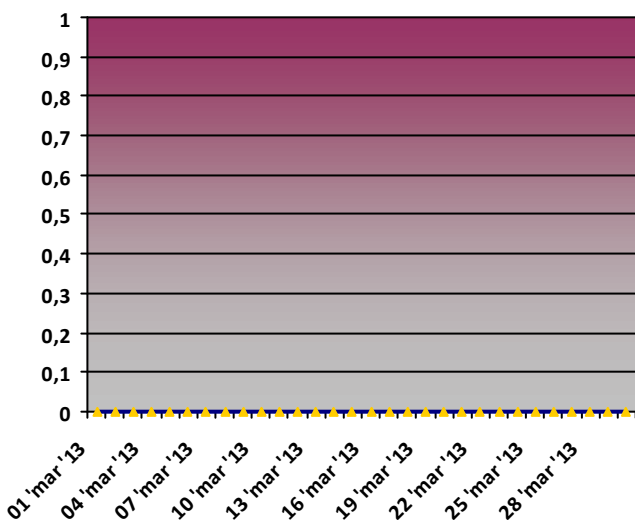

CORDIÑANES. PPE07

Temperatura media diaria (°C)

Humedad media diaria (%)

Precipitación acumulada diaria (mm)

Presión media diaria (hPa)

Radiación media diaria (MJ/m2)

Rosa de los vientos. Dirección media diaria (Nº días)