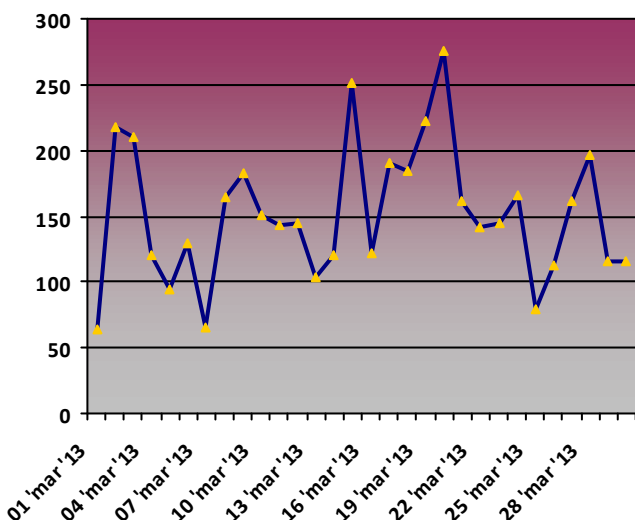

VEGA DE ARIO. PPE04

Temperatura media diaria (°C)

Humedad media diaria (%)

Precipitación acumulada diaria (mm)

Presión media diaria (hPa)

Radiación media diaria (MJ/m2)

Rosa de los vientos. Dirección media diaria (Nº días)