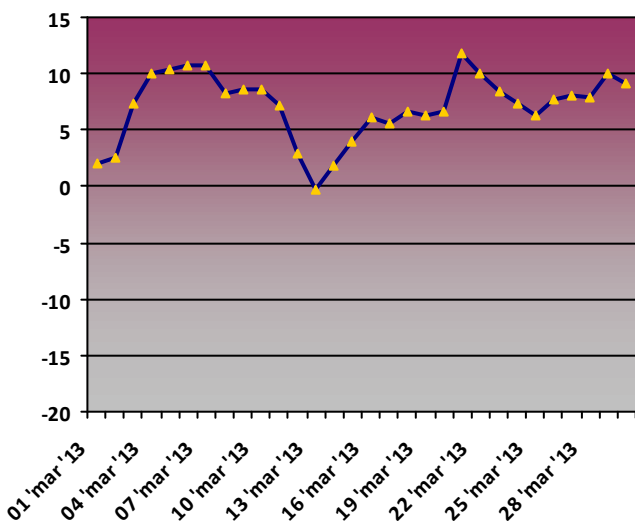

CORDIÑANES. PPE07

Temperatura media diaria (°C)