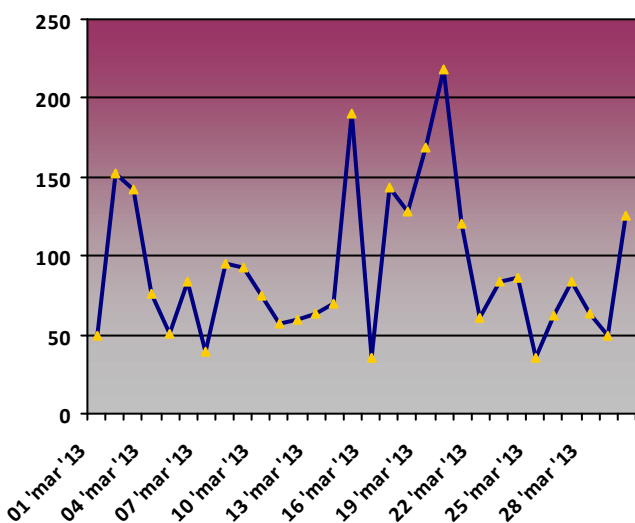

CORDIÑANES. PPE07

Temperatura media diaria (°C)

Humedad media diaria (%)

Precipitación acumulada diaria (mm)

Presión media diaria (hPa)

Radiación media diaria (MJ/m2)

Rosa de los vientos. Dirección media diaria (Nº días)