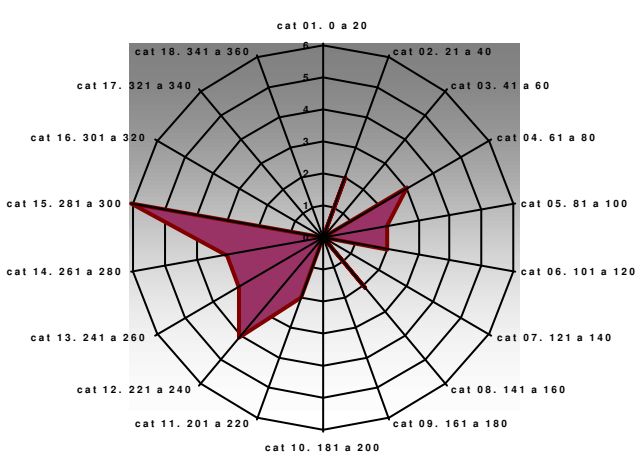

VEGA DE ARIO. PPE04

Temperatura media diaria (°C)

Humedad media diaria (%)

Precipitación acumulada diaria (mm)

Presión media diaria (hPa)

Radiación media diaria (MJ/m2)

Rosa de los vientos. Dirección media diaria (Nº días)

SOTRES. PPE06

Temperatura media diaria (°C)

Humedad media diaria (%)

Precipitación acumulada diaria (mm)

Presión media diaria (hPa)

Radiación media diaria (MJ/m2)

Rosa de los vientos. Dirección media diaria (Nº días)