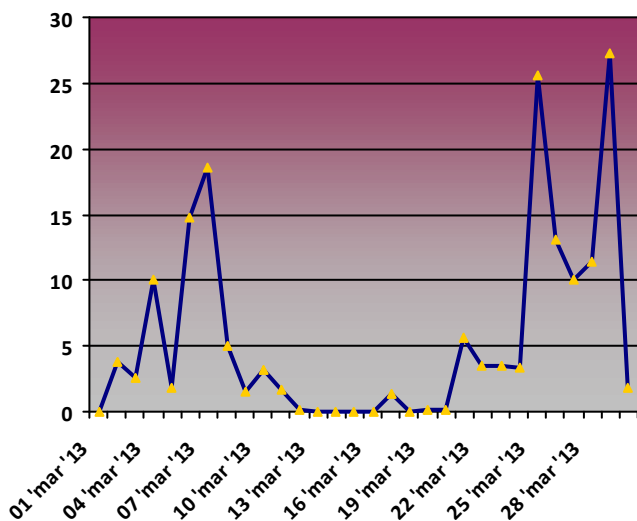

CORISCAO. PPE08

Temperatura media diaria (°C)

Humedad media diaria (%)

Precipitación acumulada diaria (mm)

Presión media diaria (hPa)

Radiación media diaria (MJ/m2)

Rosa de los vientos. Dirección media diaria (Nº días)