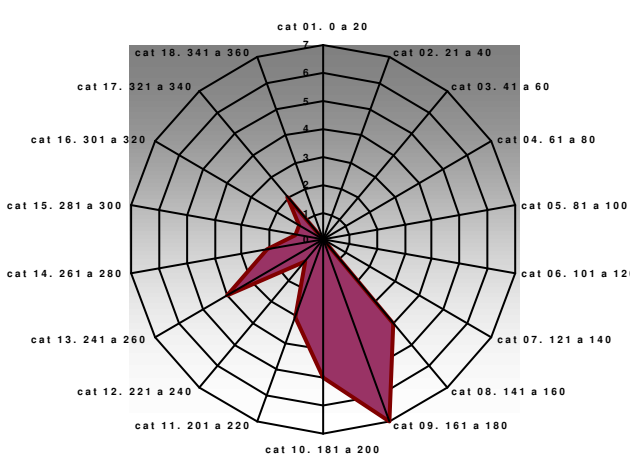

VEGA DE ARIO. PPE04

Temperatura media diaria (°C)

Humedad media diaria (%)

Precipitación acumulada diaria (mm)

Presión media diaria (hPa)

Radiación media diaria (MJ/m2)

Rosa de los vientos. Dirección media diaria (Nº días)