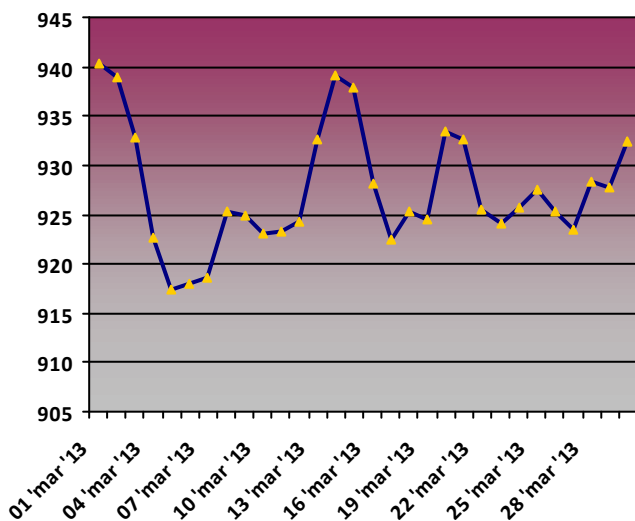

CORDIÑANES. PPE07

Temperatura media diaria (°C)

Humedad media diaria (%)

Precipitación acumulada diaria (mm)

Presión media diaria (hPa)

Radiación media diaria (MJ/m2)

Rosa de los vientos. Dirección media diaria (Nº días)