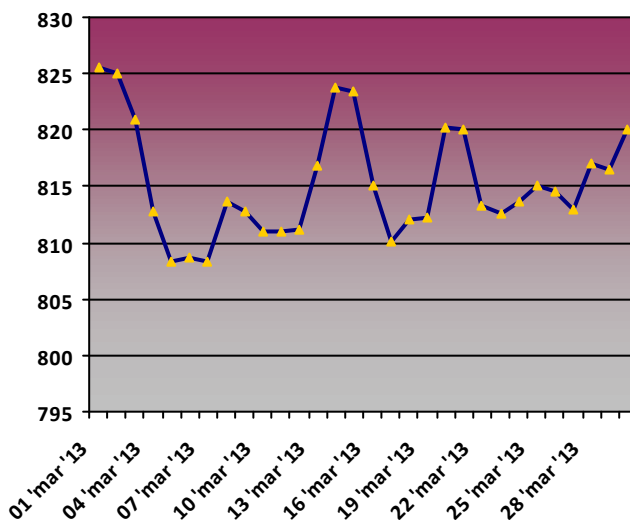

CORISCAO. PPE08

Temperatura media diaria (°C)

Humedad media diaria (%)

Precipitación acumulada diaria (mm)

Presión media diaria (hPa)

Radiación media diaria (MJ/m2)

Rosa de los vientos. Dirección media diaria (Nº días)