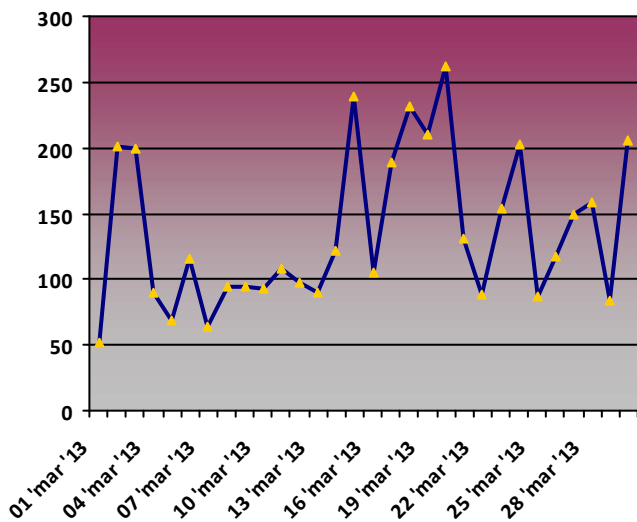

CORISCAO. PPE08

Temperatura media diaria (°C)

Humedad media diaria (%)

Precipitación acumulada diaria (mm)

Presión media diaria (hPa)

Radiación media diaria (MJ/m2)

Rosa de los vientos. Dirección media diaria (Nº días)