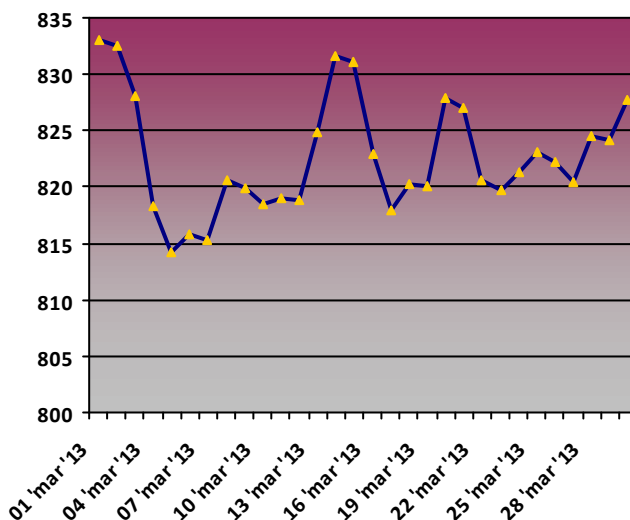

VEGA DE ARIO. PPE04

Temperatura media diaria (°C)

Humedad media diaria (%)

Precipitación acumulada diaria (mm)

Presión media diaria (hPa)

Radiación media diaria (MJ/m2)

Rosa de los vientos. Dirección media diaria (Nº días)