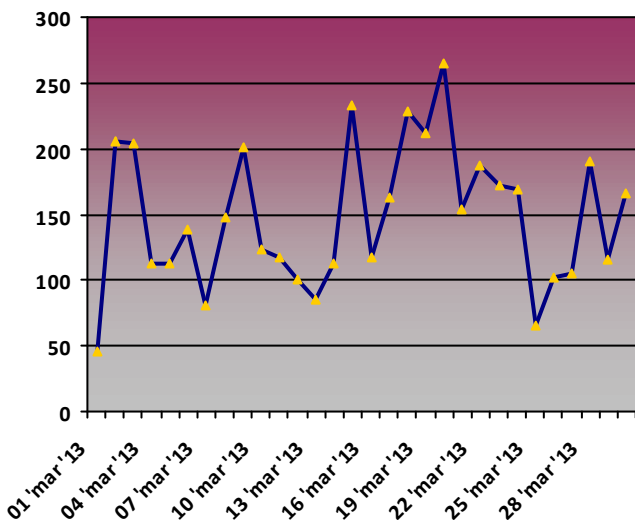

VEGA DE ARIO. PPE04

Temperatura media diaria (°C)

Humedad media diaria (%)

Precipitación acumulada diaria (mm)

Presión media diaria (hPa)

Radiación media diaria (MJ/m2)

Rosa de los vientos. Dirección media diaria (Nº días)

SOTRES. PPE06

Temperatura media diaria (°C)

Humedad media diaria (%)

Precipitación acumulada diaria (mm)

Presión media diaria (hPa)

Radiación media diaria (MJ/m2)

Rosa de los vientos. Dirección media diaria (Nº días)