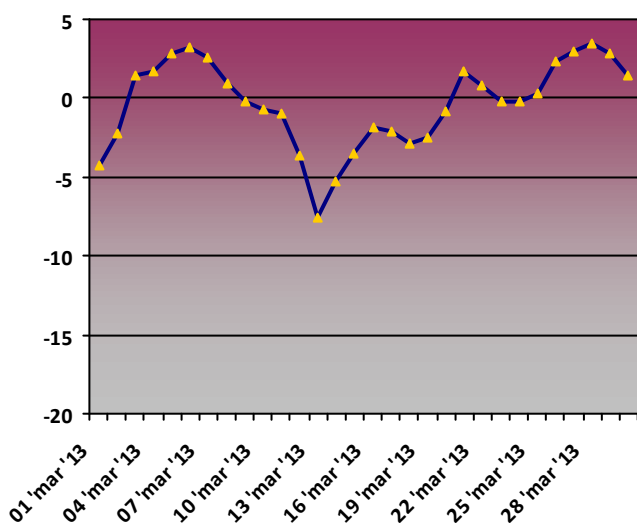

CORISCAO. PPE08

Temperatura media diaria (°C)