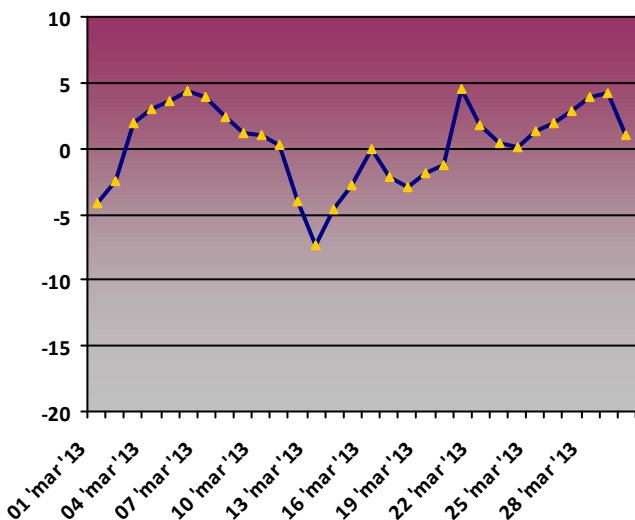

VEGA DE ARIO. PPE04

Temperatura media diaria (°C)