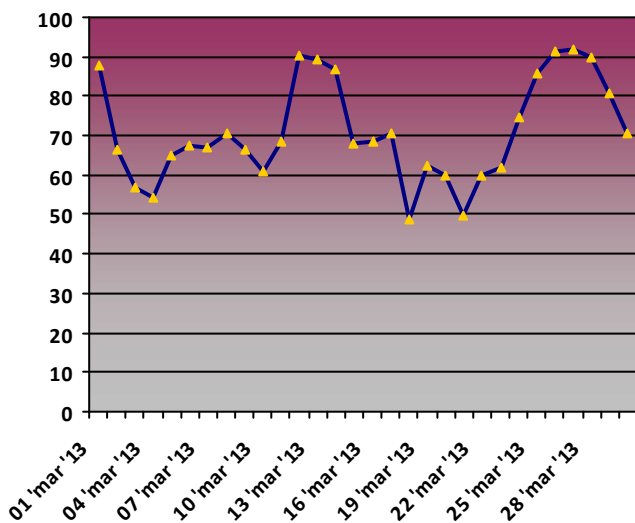

Humedad media diaria (%)