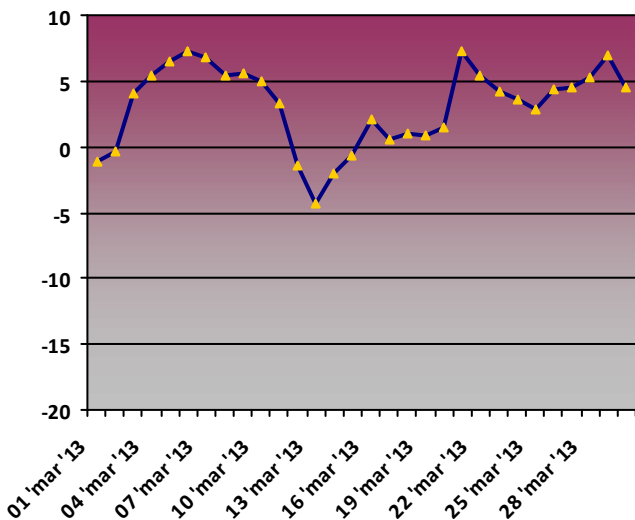

SOTRES. PPE06

Temperatura media diaria (°C)