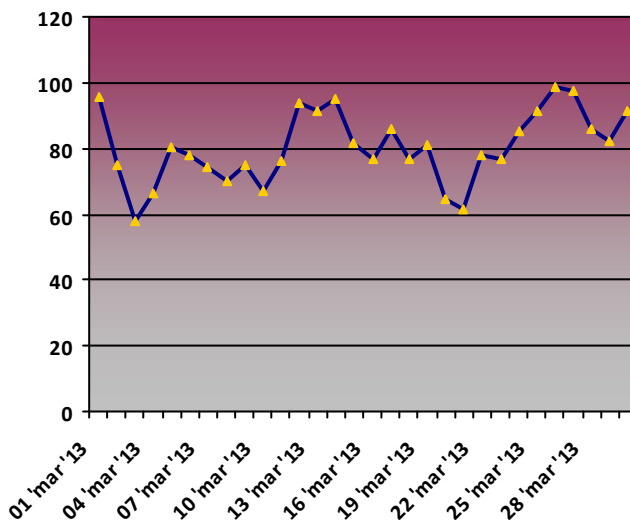

Resumen de precipitación (mm)

<i>CODIGO</i>	<i>ESTACIONES</i>	<i>FECHA</i>	<i>Prec acumulada</i>
PPE04	Vega de Ario	01/03/2013 0:10:00	1,58
PPE06	Sotres	01/03/2013 0:10:00	67
PPE07	Cordiñanes	01/03/2013 0:10:00	0
PPE08	Corisco	01/03/2013 0:10:00	174,7

VEGA DE ARIO. PPE04

Temperatura media diaria (°C)

Humedad media diaria (%)

Precipitación acumulada diaria (mm)

Presión media diaria (hPa)

Radiación media diaria (MJ/m2)

Rosa de los vientos. Dirección media diaria (Nº días)