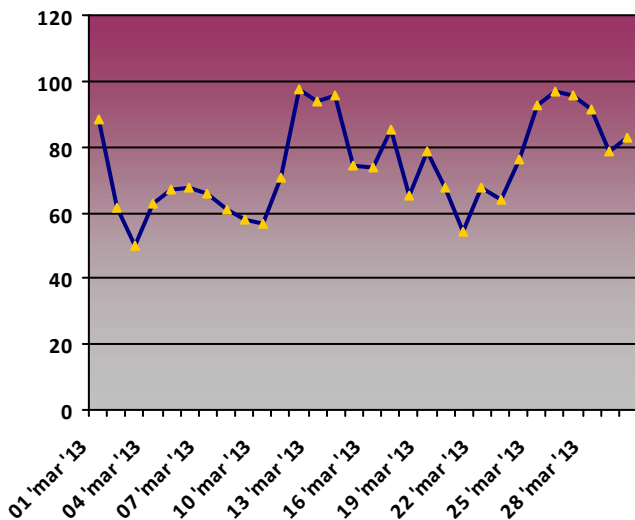

Humedad media diaria (%)