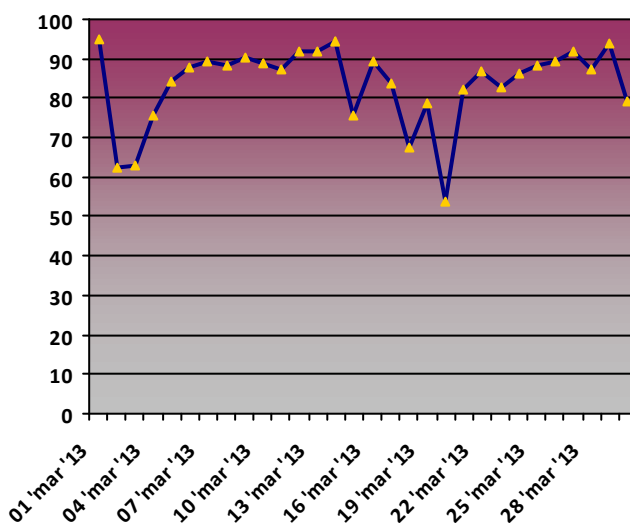

Humedad media diaria (%)