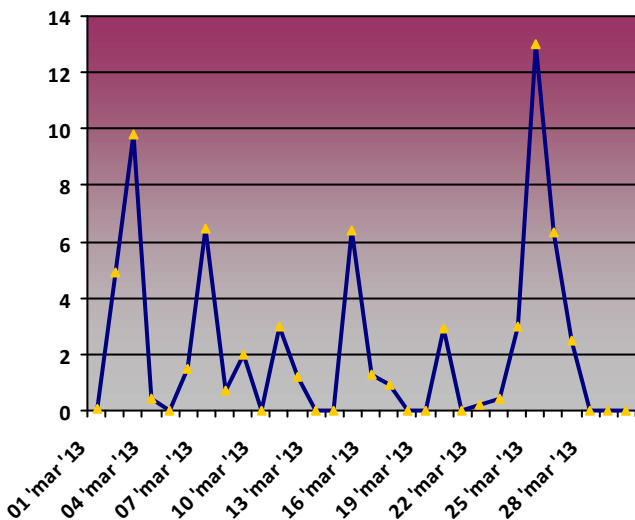

VEGA DE ARIO. PPE04

Temperatura media diaria (°C)

Humedad media diaria (%)

Precipitación acumulada diaria (mm)

Presión media diaria (hPa)

Radiación media diaria (MJ/m2)

Rosa de los vientos. Dirección media diaria (Nº días)

SOTRES. PPE06

Temperatura media diaria (°C)

Humedad media diaria (%)

Precipitación acumulada diaria (mm)

Presión media diaria (hPa)

Radiación media diaria (MJ/m2)

Rosa de los vientos. Dirección media diaria (Nº días)