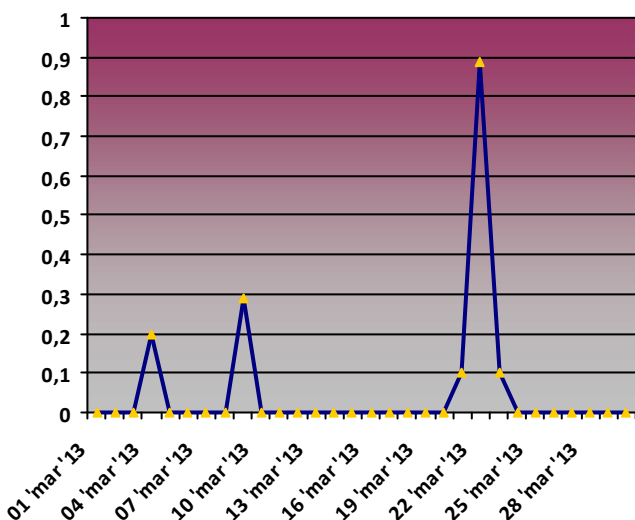

VEGA DE ARIO. PPE04

Temperatura media diaria (°C)

Humedad media diaria (%)

Precipitación acumulada diaria (mm)

Presión media diaria (hPa)

Radiación media diaria (MJ/m2)

Rosa de los vientos. Dirección media diaria (Nº días)