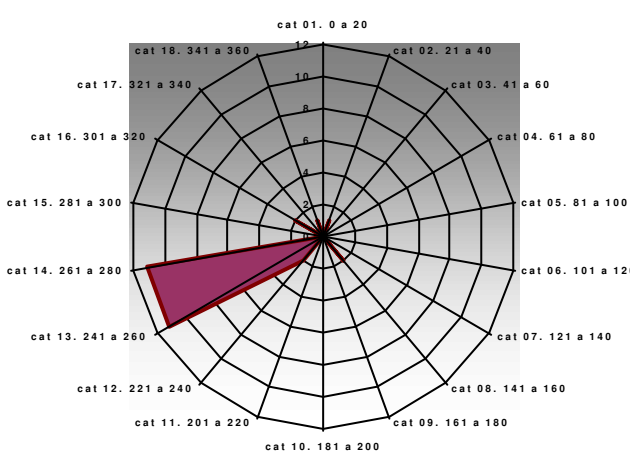

CORISCAO. PPE08

Temperatura media diaria (°C)

Humedad media diaria (%)

Precipitación acumulada diaria (mm)

Presión media diaria (hPa)

Radiación media diaria (MJ/m2)

Rosa de los vientos. Dirección media diaria (Nº días)