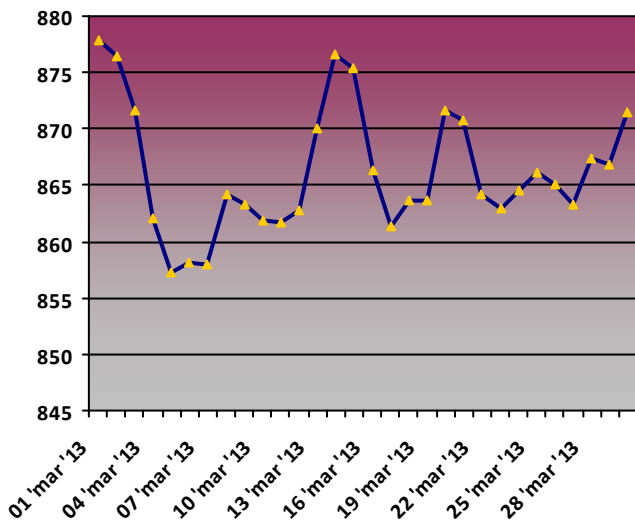

SOTRES. PPE06

Temperatura media diaria (°C)

Humedad media diaria (%)

Precipitación acumulada diaria (mm)

Presión media diaria (hPa)

Radiación media diaria (MJ/m2)

Rosa de los vientos. Dirección media diaria (Nº días)