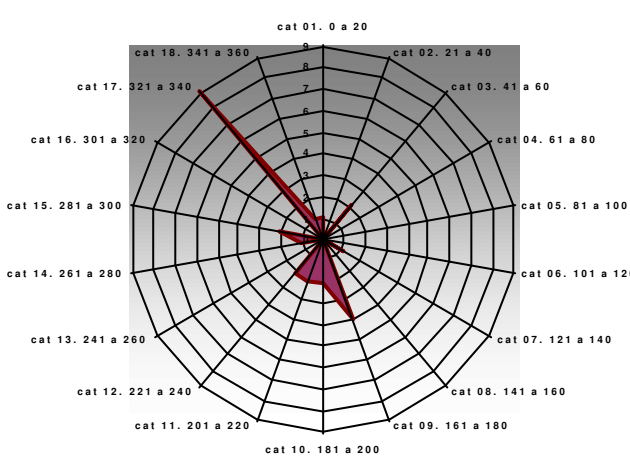

VEGA DE ARIO. PPE04

Temperatura media diaria (°C)

Humedad media diaria (%)

Precipitación acumulada diaria (mm)

Presión media diaria (hPa)

Radiación media diaria (MJ/m2)

Rosa de los vientos. Dirección media diaria (Nº días)