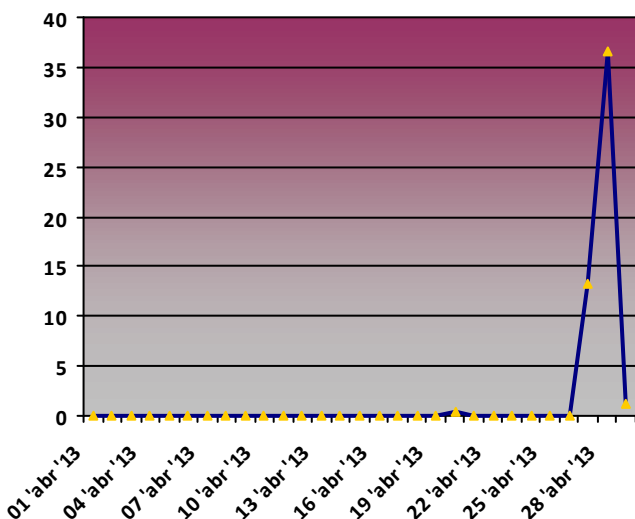

CORDIÑANES. PPE07

Temperatura media diaria (°C)

Humedad media diaria (%)

Precipitación acumulada diaria (mm)

Presión media diaria (hPa)

Radiación media diaria (MJ/m2)

Rosa de los vientos. Dirección media diaria (Nº días)