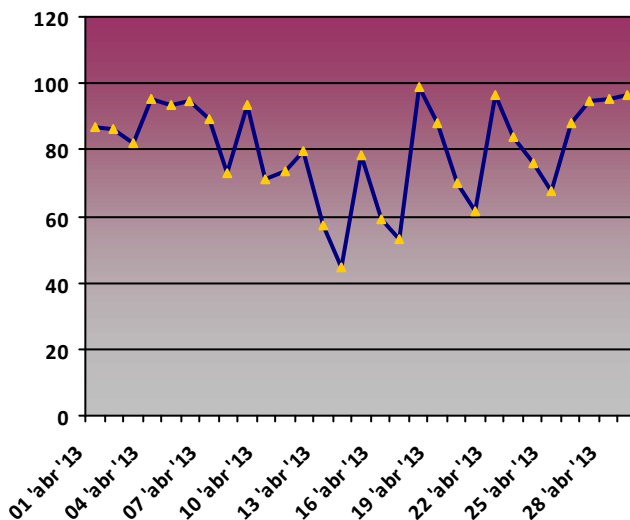

## Resumen de precipitación (mm)

<i>CODIGO</i>	<i>ESTACIONES</i>	<i>FECHA</i>	<i>Prec acumulada</i>
PPE04	Vega de Ario	01/04/2013 0:10:00	0,3
PPE06	Sotres	01/04/2013 0:10:00	0
PPE07	Cordiñanes	01/04/2013 0:10:00	68,37
PPE08	Corisco	01/04/2013 0:10:00	85,8

VEGA DE ARIO. PPE04

Temperatura media diaria (°C)

Humedad media diaria (%)

Precipitación acumulada diaria (mm)

Presión media diaria (hPa)

Radiación media diaria (MJ/m2)

Rosa de los vientos. Dirección media diaria (Nº días)