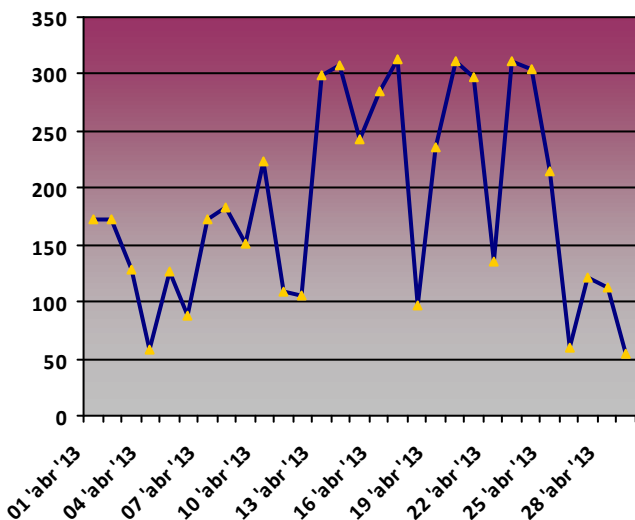

SOTRES. PPE06

Temperatura media diaria (°C)

Humedad media diaria (%)

Precipitación acumulada diaria (mm)

Presión media diaria (hPa)

Radiación media diaria (MJ/m2)

Rosa de los vientos. Dirección media diaria (Nº días)