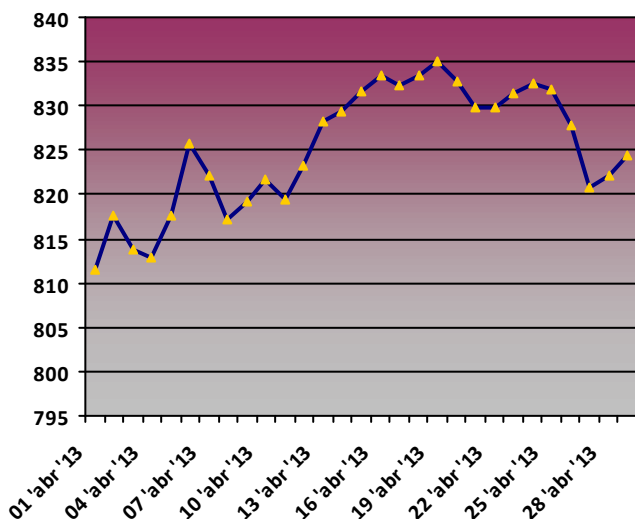

CORISCAO. PPE08

Temperatura media diaria (°C)

Humedad media diaria (%)

Precipitación acumulada diaria (mm)

Presión media diaria (hPa)

Radiación media diaria (MJ/m2)

Rosa de los vientos. Dirección media diaria (Nº días)