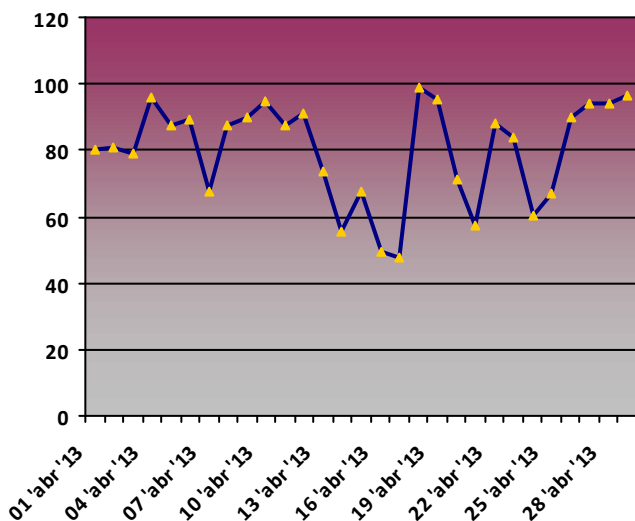

Humedad media diaria (%)