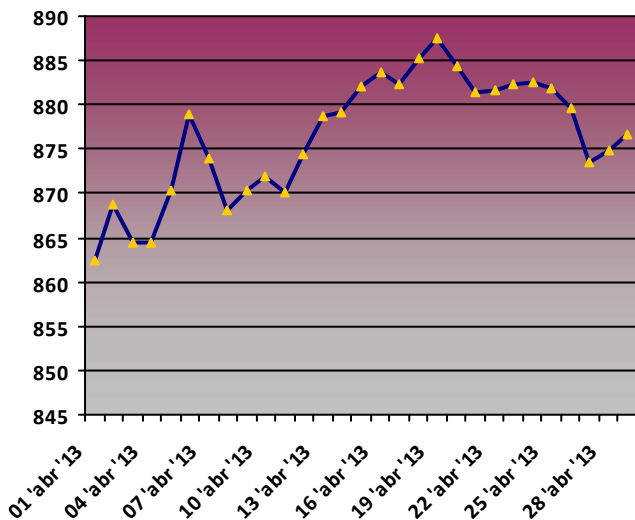

SOTRES. PPE06

Temperatura media diaria (°C)

Humedad media diaria (%)

Precipitación acumulada diaria (mm)

Presión media diaria (hPa)

Radiación media diaria (MJ/m2)

Rosa de los vientos. Dirección media diaria (Nº días)