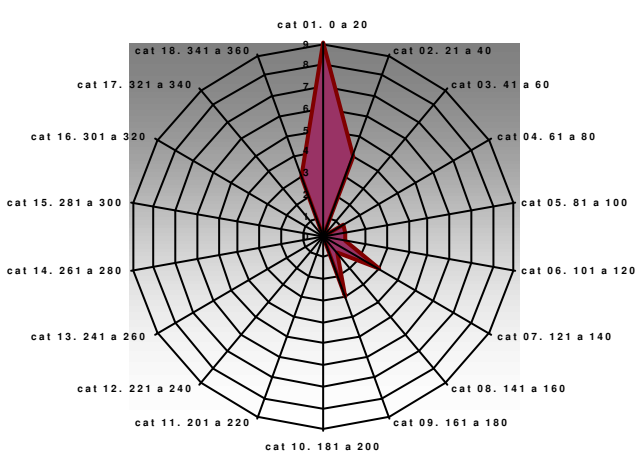

CORDIÑANES. PPE07

Temperatura media diaria (°C)

Humedad media diaria (%)

Precipitación acumulada diaria (mm)

Presión media diaria (hPa)

Radiación media diaria (MJ/m2)

Rosa de los vientos. Dirección media diaria (Nº días)