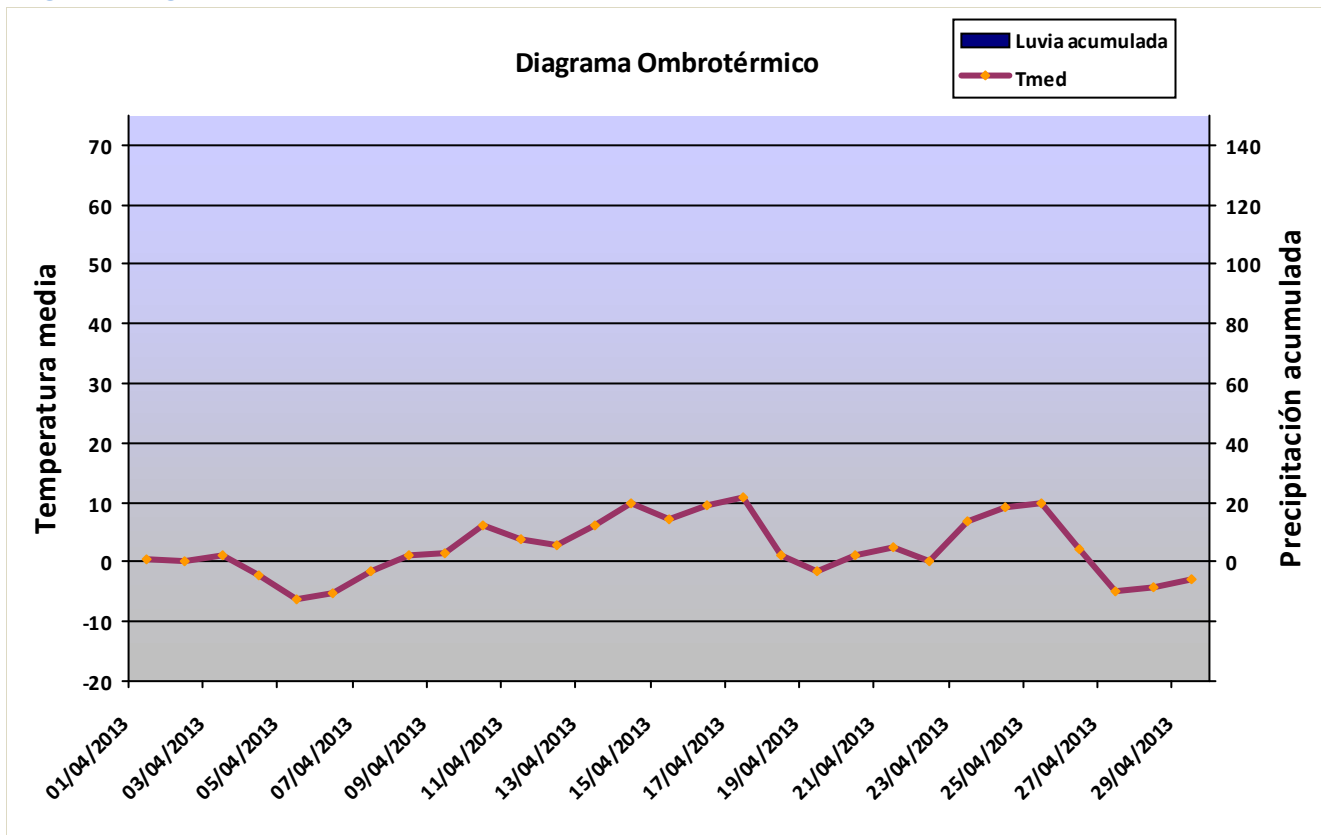

VEGA DE ARIO