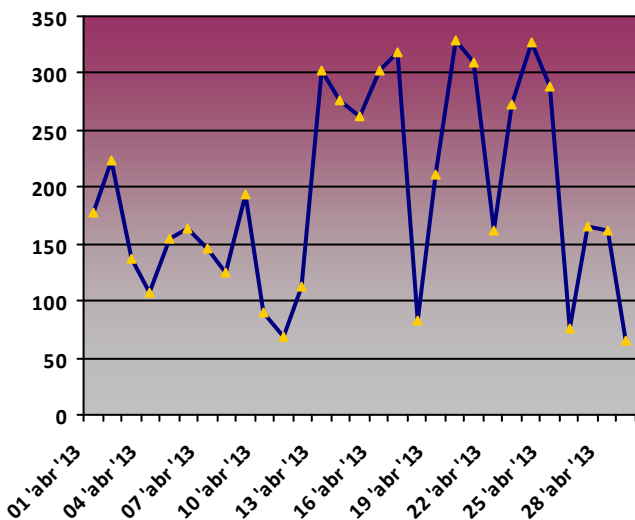

CORISCAO. PPE08

Temperatura media diaria (°C)

Humedad media diaria (%)

Precipitación acumulada diaria (mm)

Presión media diaria (hPa)

Radiación media diaria (MJ/m2)

Rosa de los vientos. Dirección media diaria (Nº días)