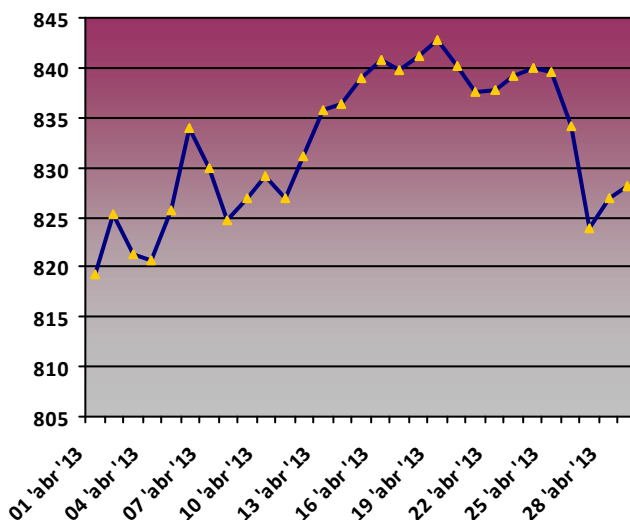

VEGA DE ARIO. PPE04

Temperatura media diaria (°C)

Humedad media diaria (%)

Precipitación acumulada diaria (mm)

Presión media diaria (hPa)

Radiación media diaria (MJ/m2)

Rosa de los vientos. Dirección media diaria (Nº días)