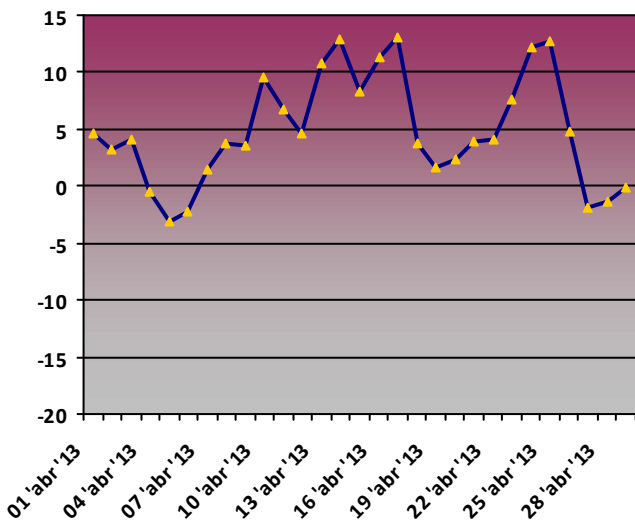

SOTRES. PPE06

Temperatura media diaria (°C)