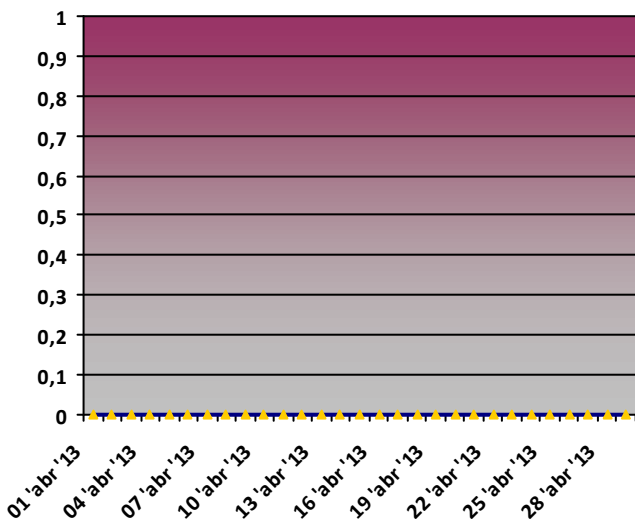

SOTRES. PPE06

Temperatura media diaria (°C)

Humedad media diaria (%)

Precipitación acumulada diaria (mm)

Presión media diaria (hPa)

Radiación media diaria (MJ/m2)

Rosa de los vientos. Dirección media diaria (Nº días)