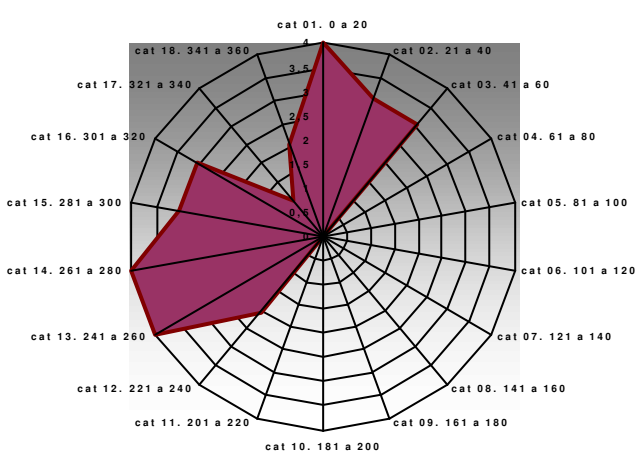

CORISCAO. PPE08

Temperatura media diaria (°C)

Humedad media diaria (%)

Precipitación acumulada diaria (mm)

Presión media diaria (hPa)

Radiación media diaria (MJ/m2)

Rosa de los vientos. Dirección media diaria (Nº días)