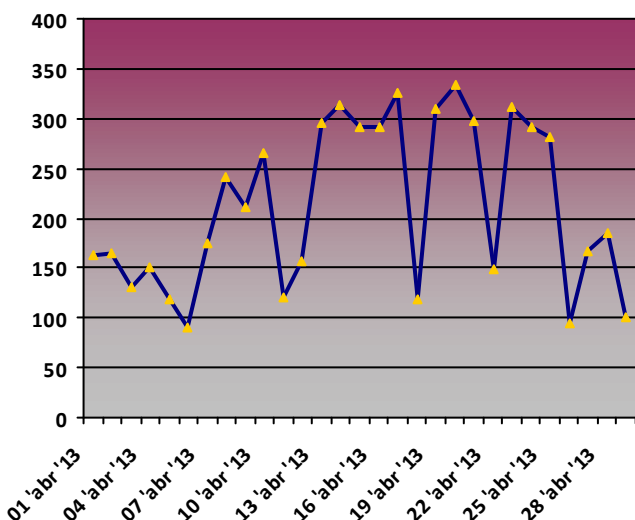

VEGA DE ARIO. PPE04

Temperatura media diaria (°C)

Humedad media diaria (%)

Precipitación acumulada diaria (mm)

Presión media diaria (hPa)

Radiación media diaria (MJ/m2)

Rosa de los vientos. Dirección media diaria (Nº días)