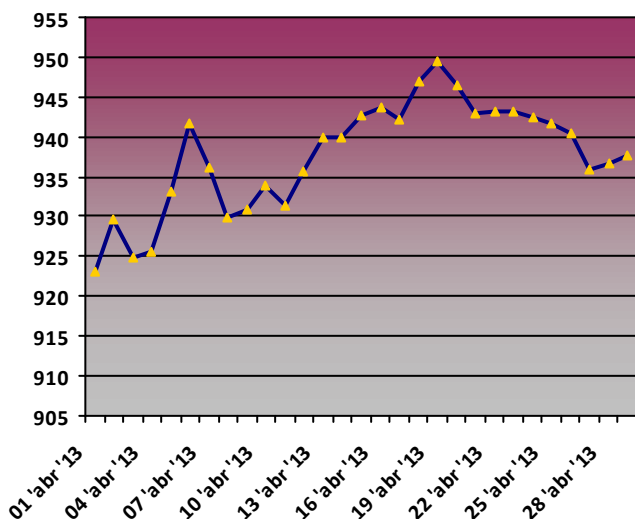

CORDIÑANES. PPE07

Temperatura media diaria (°C)

Humedad media diaria (%)

Precipitación acumulada diaria (mm)

Presión media diaria (hPa)

Radiación media diaria (MJ/m2)

Rosa de los vientos. Dirección media diaria (Nº días)