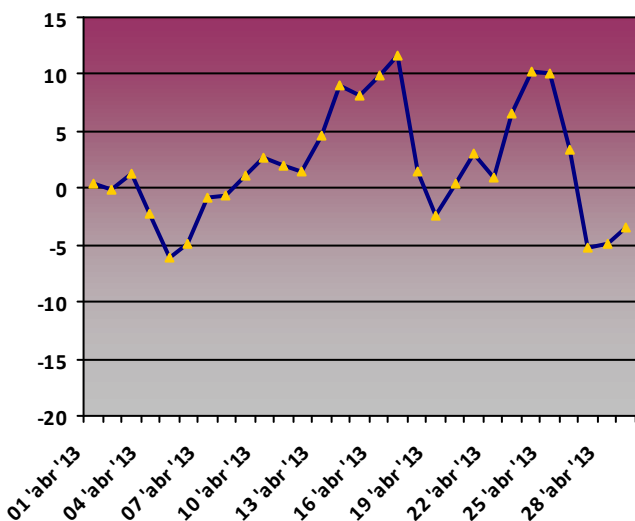

CORISCAO. PPE08

Temperatura media diaria (°C)