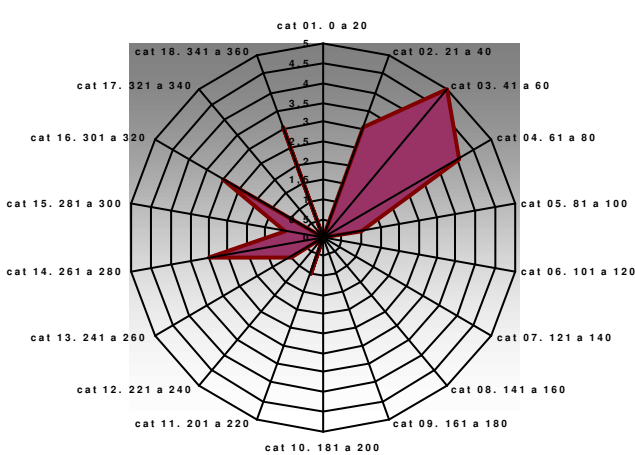

VEGA DE ARIO. PPE04

Temperatura media diaria (°C)

Humedad media diaria (%)

Precipitación acumulada diaria (mm)

Presión media diaria (hPa)

Radiación media diaria (MJ/m2)

Rosa de los vientos. Dirección media diaria (Nº días)

SOTRES. PPE06

Temperatura media diaria (°C)

Humedad media diaria (%)

Precipitación acumulada diaria (mm)

Presión media diaria (hPa)

Radiación media diaria (MJ/m2)

Rosa de los vientos. Dirección media diaria (Nº días)