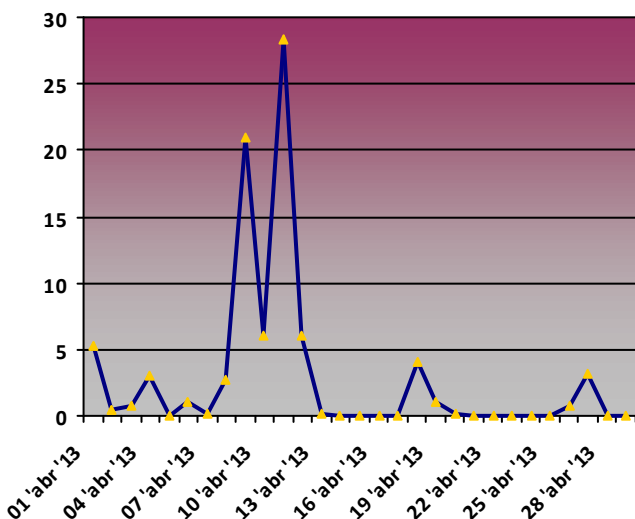

CORISCAO. PPE08

Temperatura media diaria (°C)

Humedad media diaria (%)

Precipitación acumulada diaria (mm)

Presión media diaria (hPa)

Radiación media diaria (MJ/m2)

Rosa de los vientos. Dirección media diaria (Nº días)