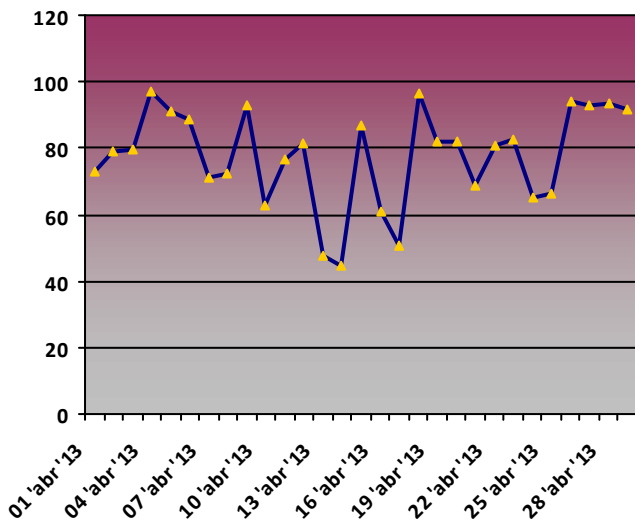

Humedad media diaria (%)