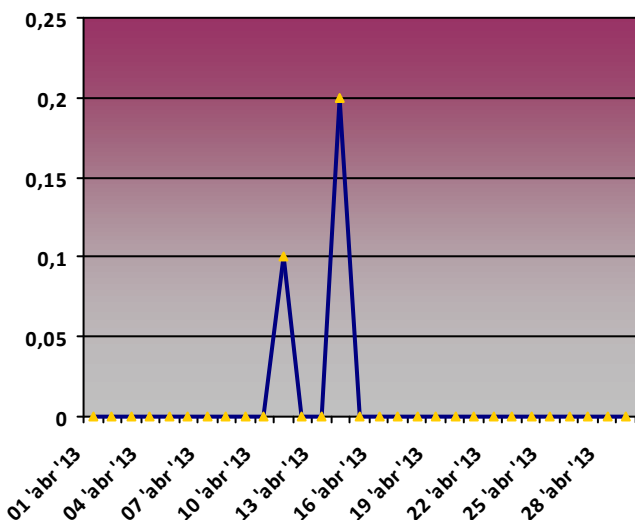

VEGA DE ARIO. PPE04

Temperatura media diaria (°C)

Humedad media diaria (%)

Precipitación acumulada diaria (mm)

Presión media diaria (hPa)

Radiación media diaria (MJ/m2)

Rosa de los vientos. Dirección media diaria (Nº días)