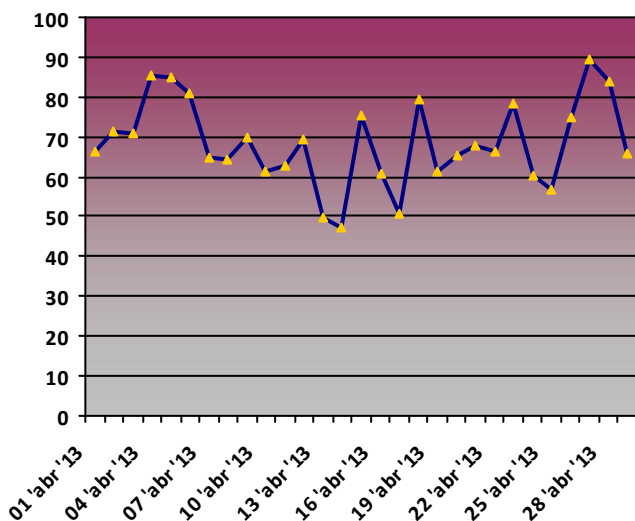

Humedad media diaria (%)