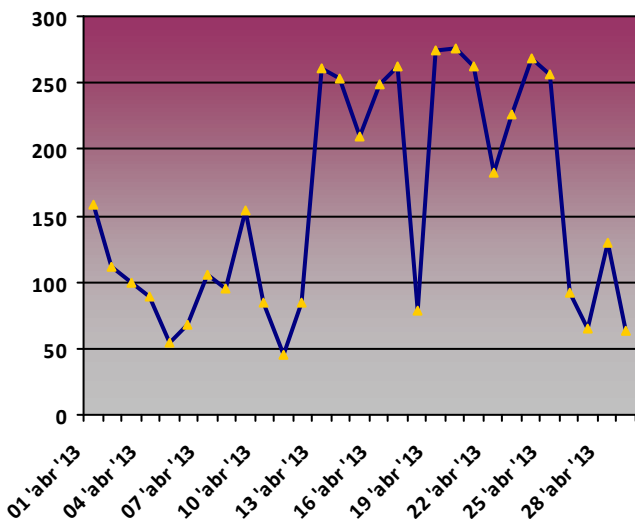

CORDIÑANES. PPE07

Temperatura media diaria (°C)

Humedad media diaria (%)

Precipitación acumulada diaria (mm)

Presión media diaria (hPa)

Radiación media diaria (MJ/m2)

Rosa de los vientos. Dirección media diaria (Nº días)