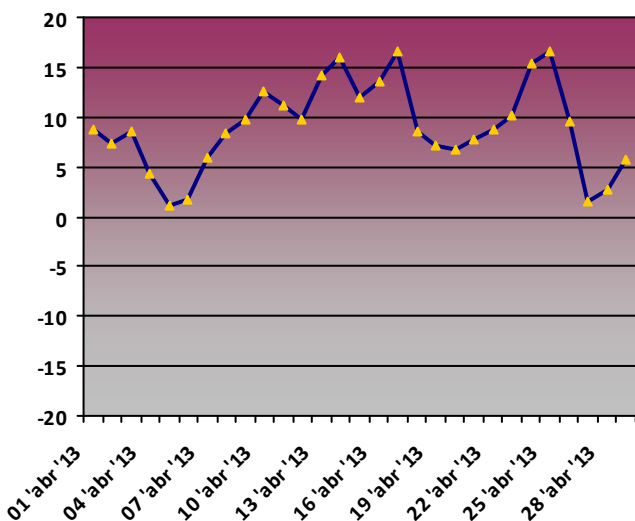

CORDIÑANES. PPE07

Temperatura media diaria (°C)