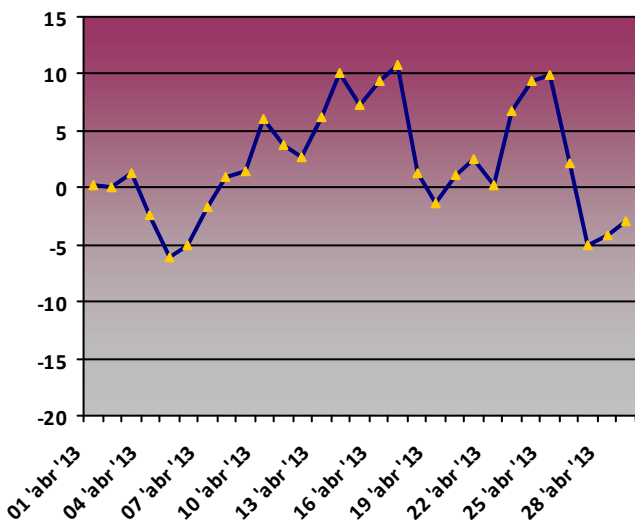

VEGA DE ARIO. PPE04

Temperatura media diaria (°C)