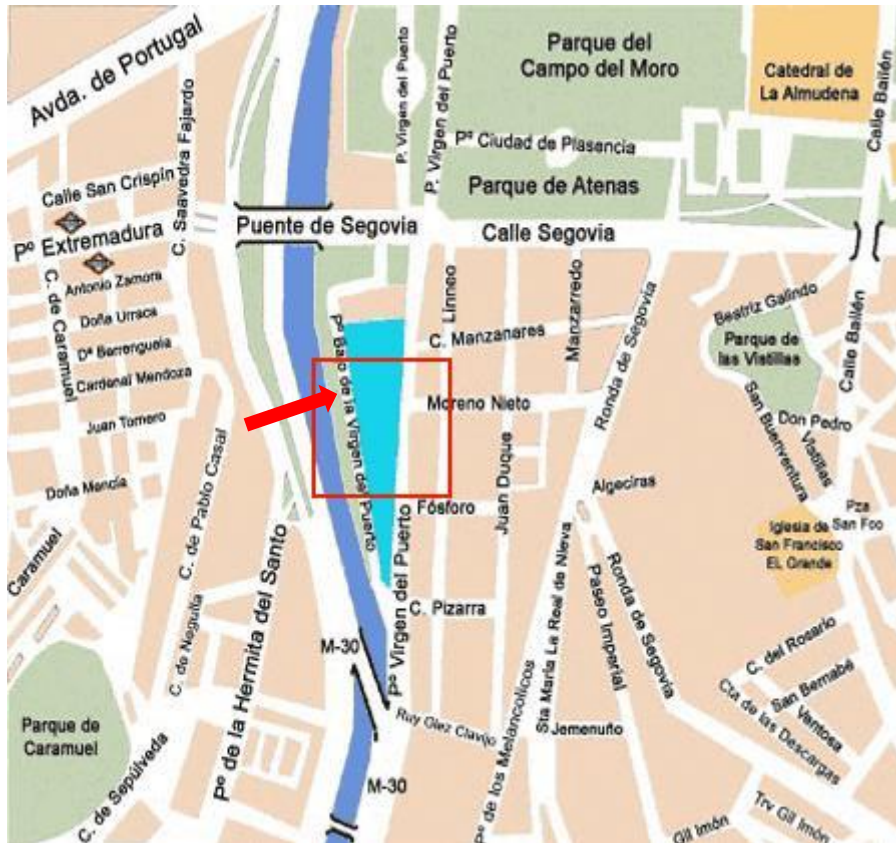

CENTRO DE ESTUDIOS HIDROGRÁFICOS DEL CEDEX

Paseo Bajo de la Virgen del Puerto, 3

28005 Madrid

Tel.: (+34) 91 335 79 00

Fax: (+34) 91 335 79 22

[Localización del Centro en Google Maps](#)

La forma de acceder es a través una pequeña calle, junto a la gasolinera, que sale del Puente de Segovia y va hacia el cauce del Manzanares. Se pasa primero por delante de la Sala de fiestas de la Riviera y a continuación se ve la entrada al Centro de Estudios Hidrográficos.