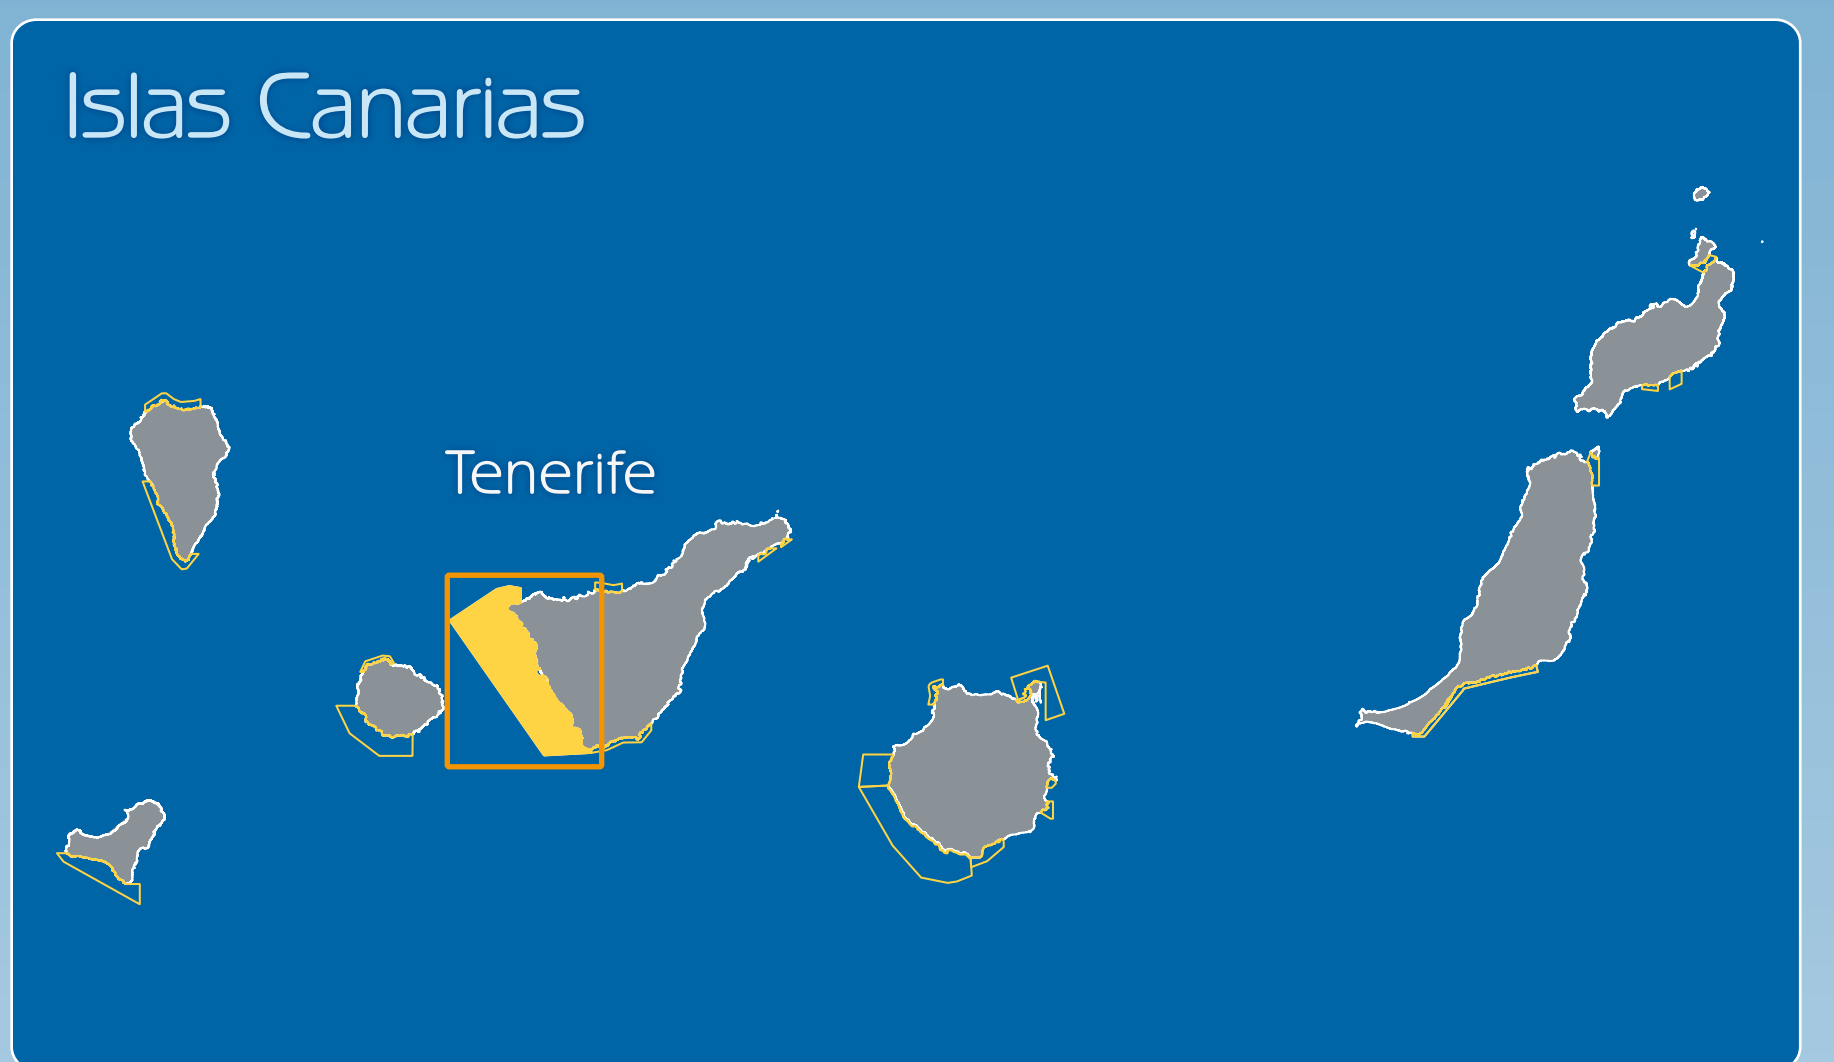

ZONA ESPECIAL DE CONSERVACIÓN | ES7020017

Franja Marina Teno-Rasca

Demarcación marina canaria

RED NATURA 2000

TIPOS DE HÁBITATS NATURALES Y/O ESPECIES DE INTERÉS COMUNITARIO