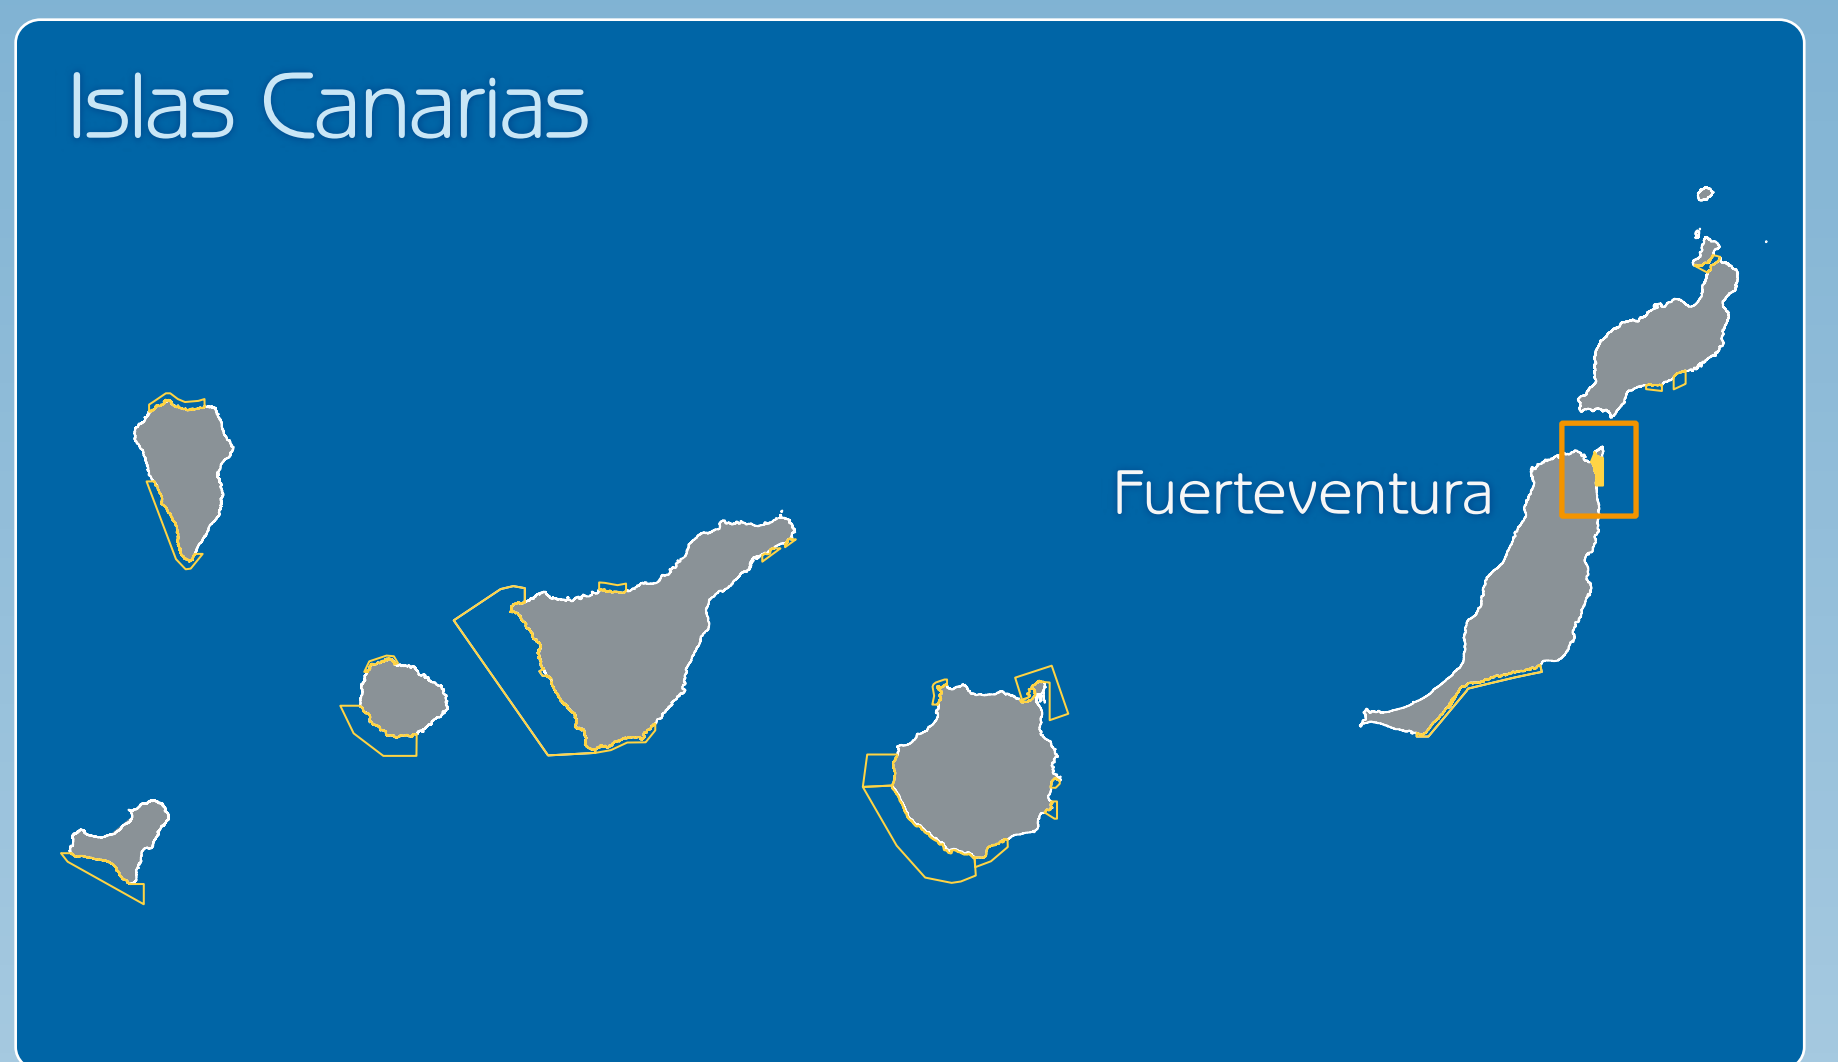

ZONA ESPECIAL DE CONSERVACIÓN | ES7010022

# Sebadales de Corralejo

## Demarcación marina canaria

RED NATURA 2000