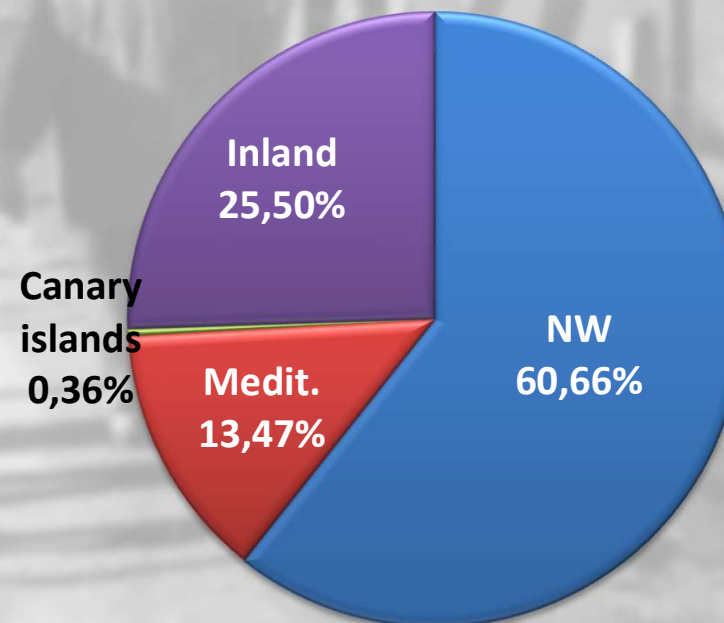

SURFACE AFFECTED (last decade)