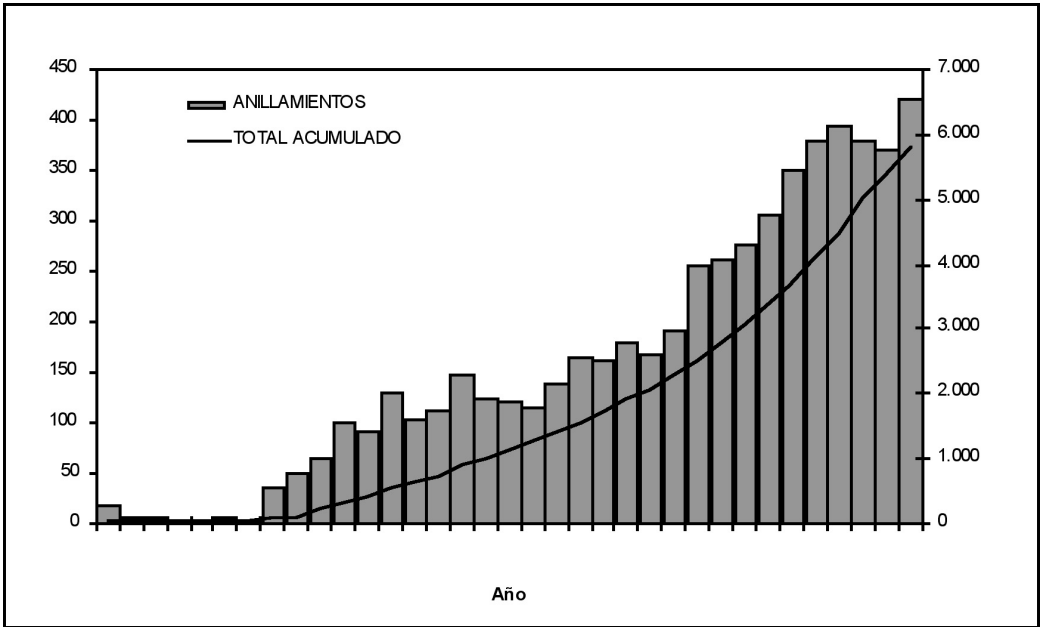

### c) Anillamientos

Los resultados totales para el año 2007 alcanzan la cifra de 429.151 aves anilladas (38.195 pollos y 390.956 voladeros). Por primera vez en la historia del remite *ICONA-Madrid*, se han sobrepasado las 400.000 aves anilladas anualmente, cifra que logra un récord en cuanto a la actividad del anillamiento en España. Esto ha supuesto un incremento aproximado del 13% en el volumen total de aves anilladas. Como se indicó en el anterior informe (FRÍAS *et al.* 2006), parecía haberse iniciado un periodo de estabilización en la cantidad de aves anilladas anualmente en España, pero este hecho demuestra que se ha producido un nuevo salto cuantitativo (Figura 2), que lleva a la Central de Anillamiento *ICONA-Madrid* a situarse en el tercer puesto en volumen de anillamientos realizados en Europa. Indicar además que nuevamente todos los datos de anillamiento y un considerable número de las recuperaciones comunicadas, han sido recibidas en soporte digital, en los formatos electrónicos admitidos. Este hecho ha supuesto la agilización de todos los trámites, tanto su incorporación a la base de datos de la central, su comunicación oficial, así como su posterior envío a EURING.

En cuanto al esfuerzo realizado en cada provincia o ciudad autónoma, en la Figura 3 queda representada la distribución de los anillamientos llevados a cabo. Así, las provincias en las que se realizaron mayor número de anillamientos son, por este orden, Tarragona (32.755), Málaga (29.367) y Sevilla (27.429). Con respecto a las provincias dónde menos se anilla figuran, por orden decreciente, Melilla (183), Ávila (253) y Orense (511) respectiva-