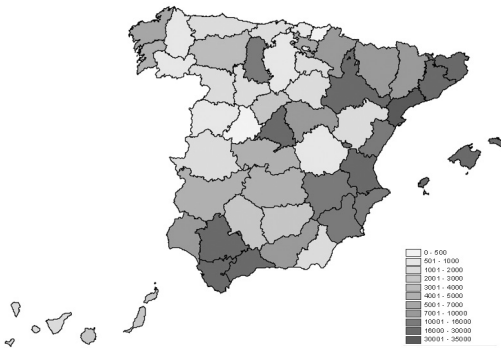

### c) Anillamientos

Los resultados totales para el año 2007 alcanzan la cifra de 429.151 aves anilladas (38.195 pollos y 390.956 voladeros). Por primera vez en la historia del remite *ICONA-Madrid*, se han sobrepasado las 400.000 aves anilladas anualmente, cifra que logra un récord en cuanto a la actividad del anillamiento en España. Esto ha supuesto un incremento aproximado del 13% en el volumen total de aves anilladas. Como se indicó en el anterior informe (FRÍAS *et al.* 2006), parecía haberse iniciado un periodo de estabilización en la cantidad de aves anilladas anualmente en España, pero este hecho demuestra que se ha producido un nuevo salto cuantitativo (Figura 2), que lleva a la Central de Anillamiento *ICONA-Madrid* a situarse en el tercer puesto en volumen de anillamientos realizados en Europa. Indicar además que nuevamente todos los datos de anillamiento y un considerable número de las recuperaciones comunicadas, han sido recibidas en soporte digital, en los formatos electrónicos admitidos. Este hecho ha supuesto la agilización de todos los trámites, tanto su incorporación a la base de datos de la central, su comunicación oficial, así como su posterior envío a EURING.

En cuanto al esfuerzo realizado en cada provincia o ciudad autónoma, en la Figura 3 queda representada la distribución de los anillamientos llevados a cabo. Así, las provincias en las que se realizaron mayor número de anillamientos son, por este orden, Tarragona (32.755), Málaga (29.367) y Sevilla (27.429). Con respecto a las provincias dónde menos se anilla figuran, por orden decreciente, Melilla (183), Ávila (253) y Orense (511) respectiva-

Figura 2. Evolución anual del número de anillamientos y del total acumulado con anillas de remite ICONA (1973-2007).

Figure 2. Evolution of ringing numbers and totals of the ICONA scheme (1973-2007).

Figura 3. Número de anillamientos por provincia o ciudad autónoma durante 2007.