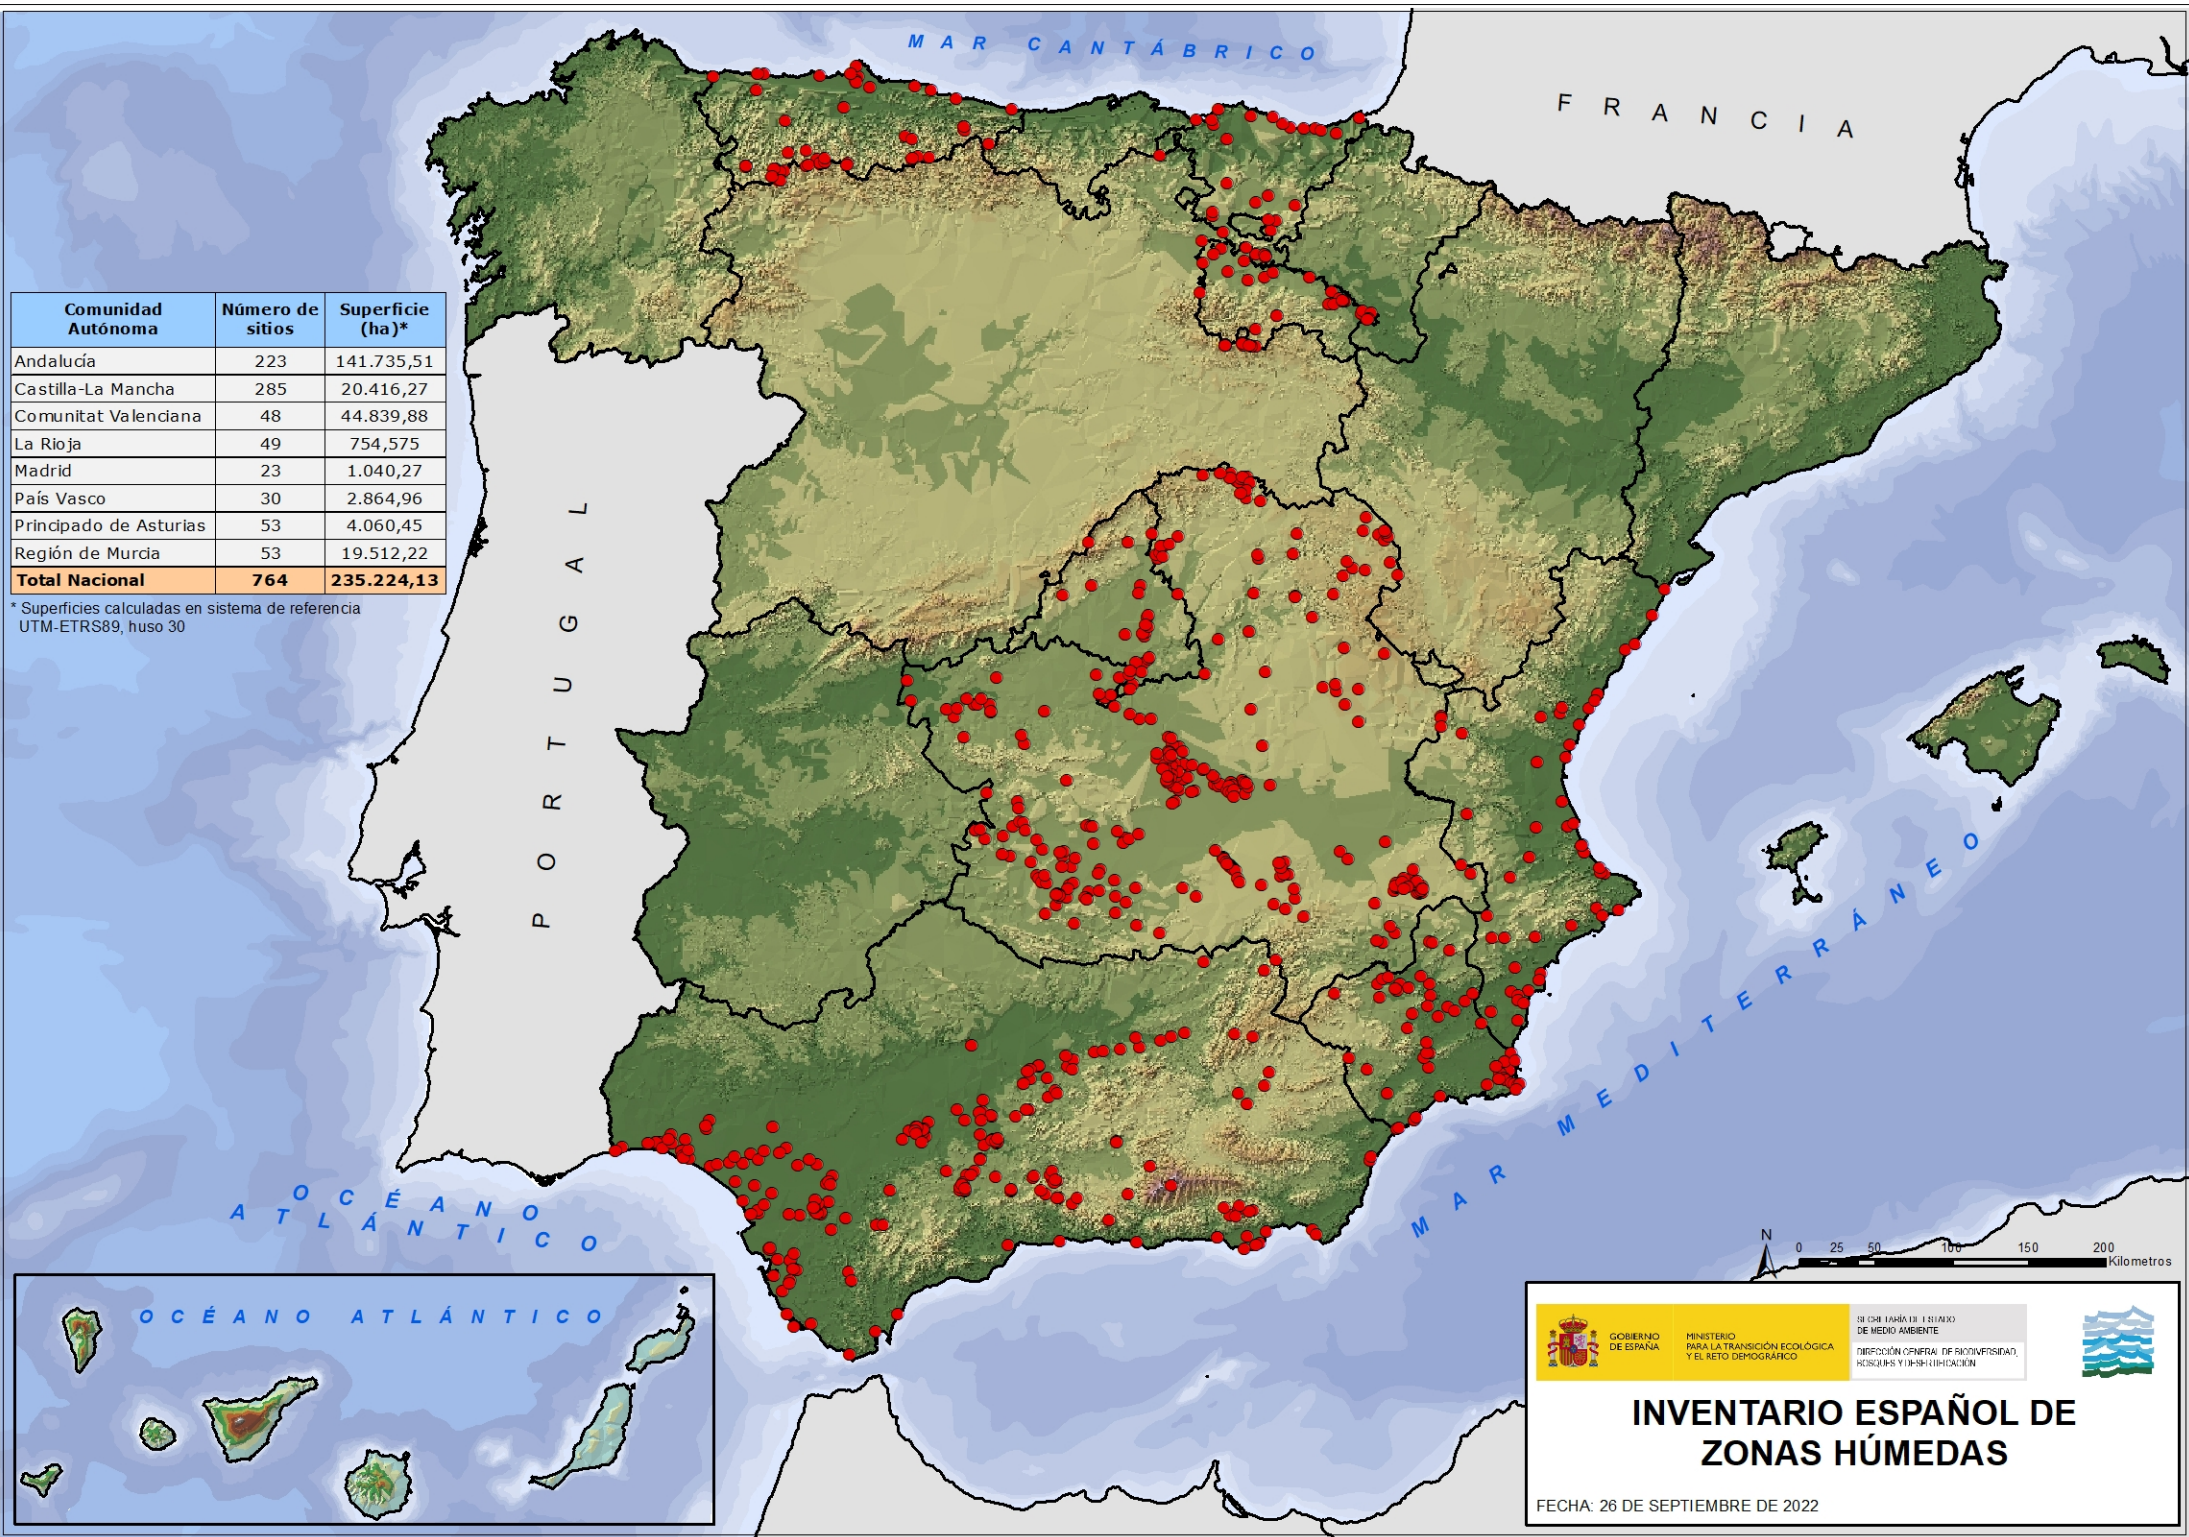

Comunidad Autónoma	Número de sitios	Superficie (ha)*
Andalucía	223	141.735,51
Castilla-La Mancha	285	20.416,27
Comunitat Valenciana	48	44.839,88
La Rioja	49	754,575
Madrid	23	1.040,27
País Vasco	30	2.864,96
Principado de Asturias	53	4.060,45
Región de Murcia	53	19.512,22
Total Nacional	764	235.224,13

* Superficies calculadas en sistema de referencia UTM-ETRS89, huso 30

GOBIERNO DE ESPAÑA

MINISTERIO PARA LA TRANSICIÓN ECOLÓGICA Y EL RETO DEMOGRÁFICO

SECRETARÍA DE ESTADO DE MEDIO AMBIENTE

DIRECCIÓN GENERAL DE BIODIVERSIDAD, RESERVAS Y IDENTIFICACIÓN