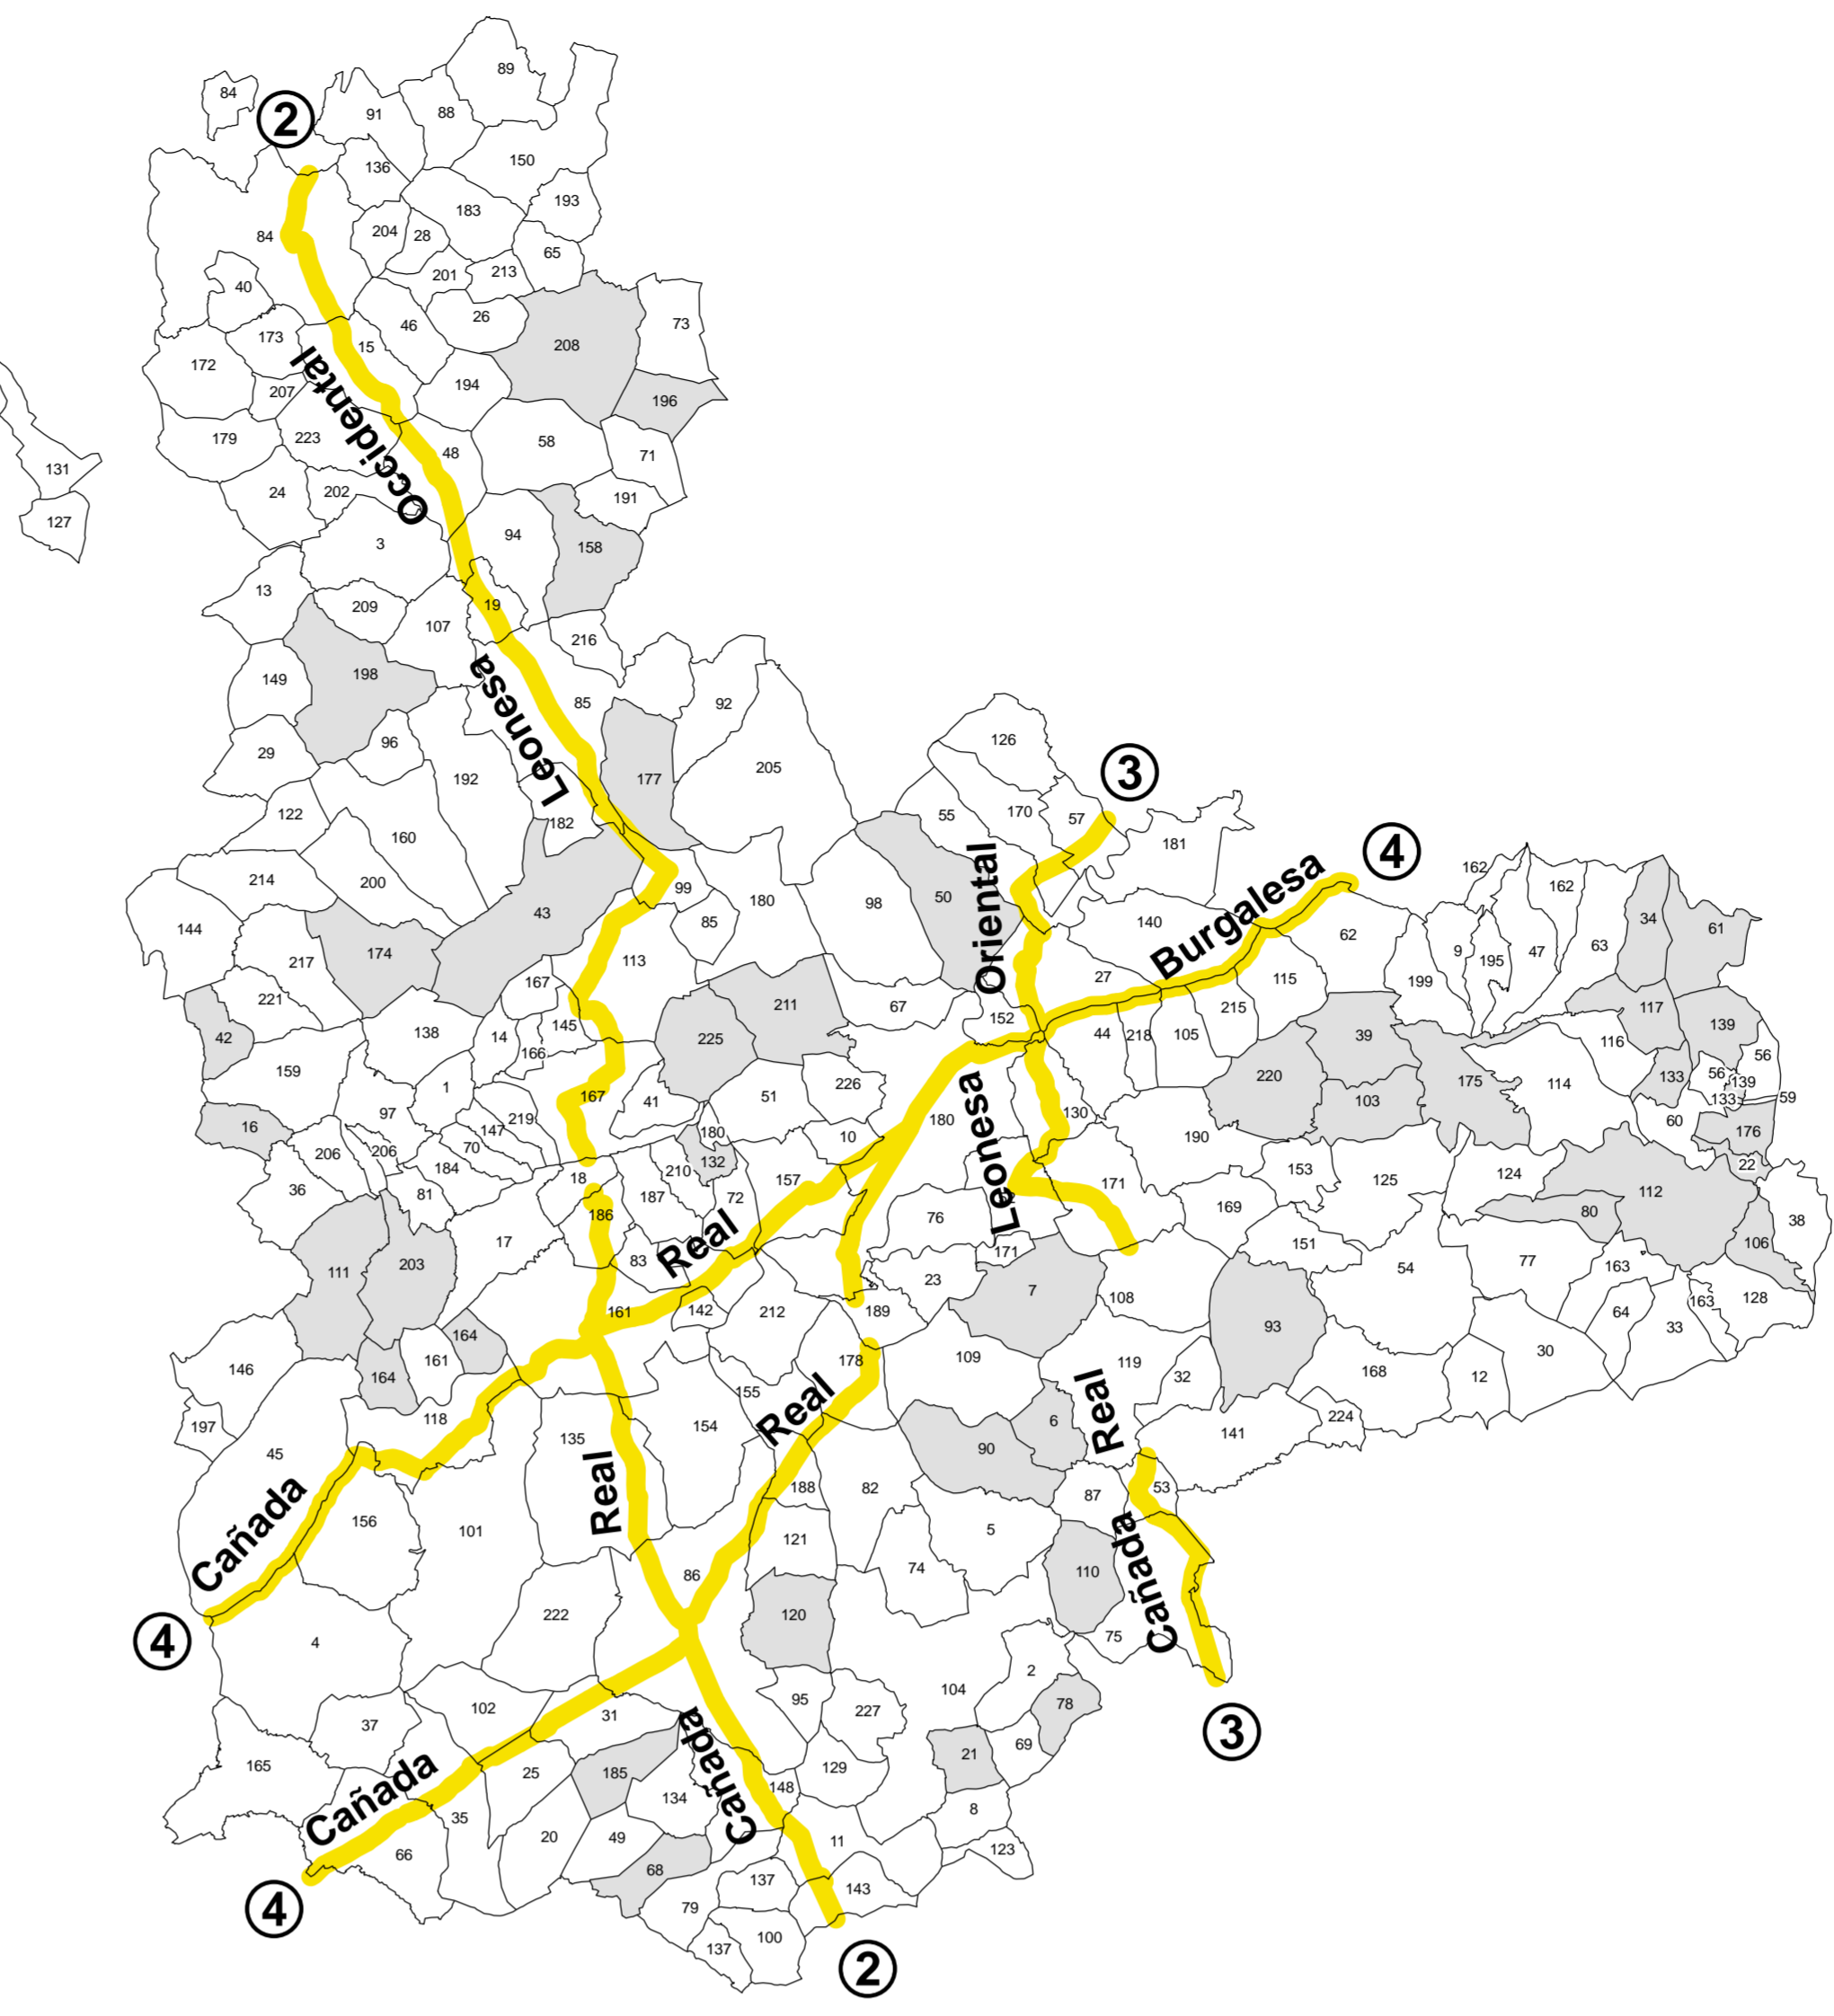

- CANADAS
1. Cañada Real de Merinas
 2. Cañada de Puente Mayor
 3. Cañada Real Soriana o Merinera
 4. Cañada de Madrid
 5. Cañada Real de Puente-Duero y de los Páramos
 6. Colada de Arroyo de Vallarin
 7. Colada de Valdecuevas
 8. Cañada del Río del Cantón
 9. Cañada Real de Baitardero o de la Peroleja
 10. Cañada Real de Extremadura a Soria
 11. Cañada de Corral del Hito
 12. Colada de Valdecasasnos
 13. Cañada de las Costanas
 14. Cañada de Valdecascon
 15. Cañada de Valdelamuela o la Solana
 16. Cañada de Carracuelar
 17. Cañada Real de Merinas denominada Burgalesa
 18. Cañada Real de Cáceres o de Puente Mediana
 19. Cañada Real de Tordesillas a Torrelobaton
 20. Vereda de la Linde de Gomezarrar
 21. Cañada de la Moraleja
 22. Cañada Real Coruflesa
 23. Cañada Real de Tordesillas a Valladolid
 24. Cañada Real del Vado de la Benita
 25. Cañada Real de las Carretas
 26. Cañada Real de Fuentecastrin
 27. Cañada Real de Rueda
 28. Cañada Real de la Velilla
 29. Cañada Real del Prado
 30. Cañada Real Merinera
 31. Cañada Real de Fuentecastrin

ESCALA 1:200.000

	Cañada		Municipio con C. Parcelaria, Únicamente la RNVP se ha corregido conforme a la C.P.
	Cañada Sobrante		Parcelas Sobrantes de Concentración Parcelaria
	Cañada Innecesaria		Descansaderos
	Cordel		Abrevaderos
	Cordel Sobrante		
	Cordel Innecesario		
	Vereda		
	Vereda Innecesaria		
	Colada		
	Discontinuidad		
	Red Nacional de Vías Pecuarias		
	Nucleo Población		
	Carretera, Camino, Pista, FF.CC.		
	Limite Término Municipal		
	Limite de Provincia		
	Rio, Arroyo		
	Pantano, Lago, Laguna		