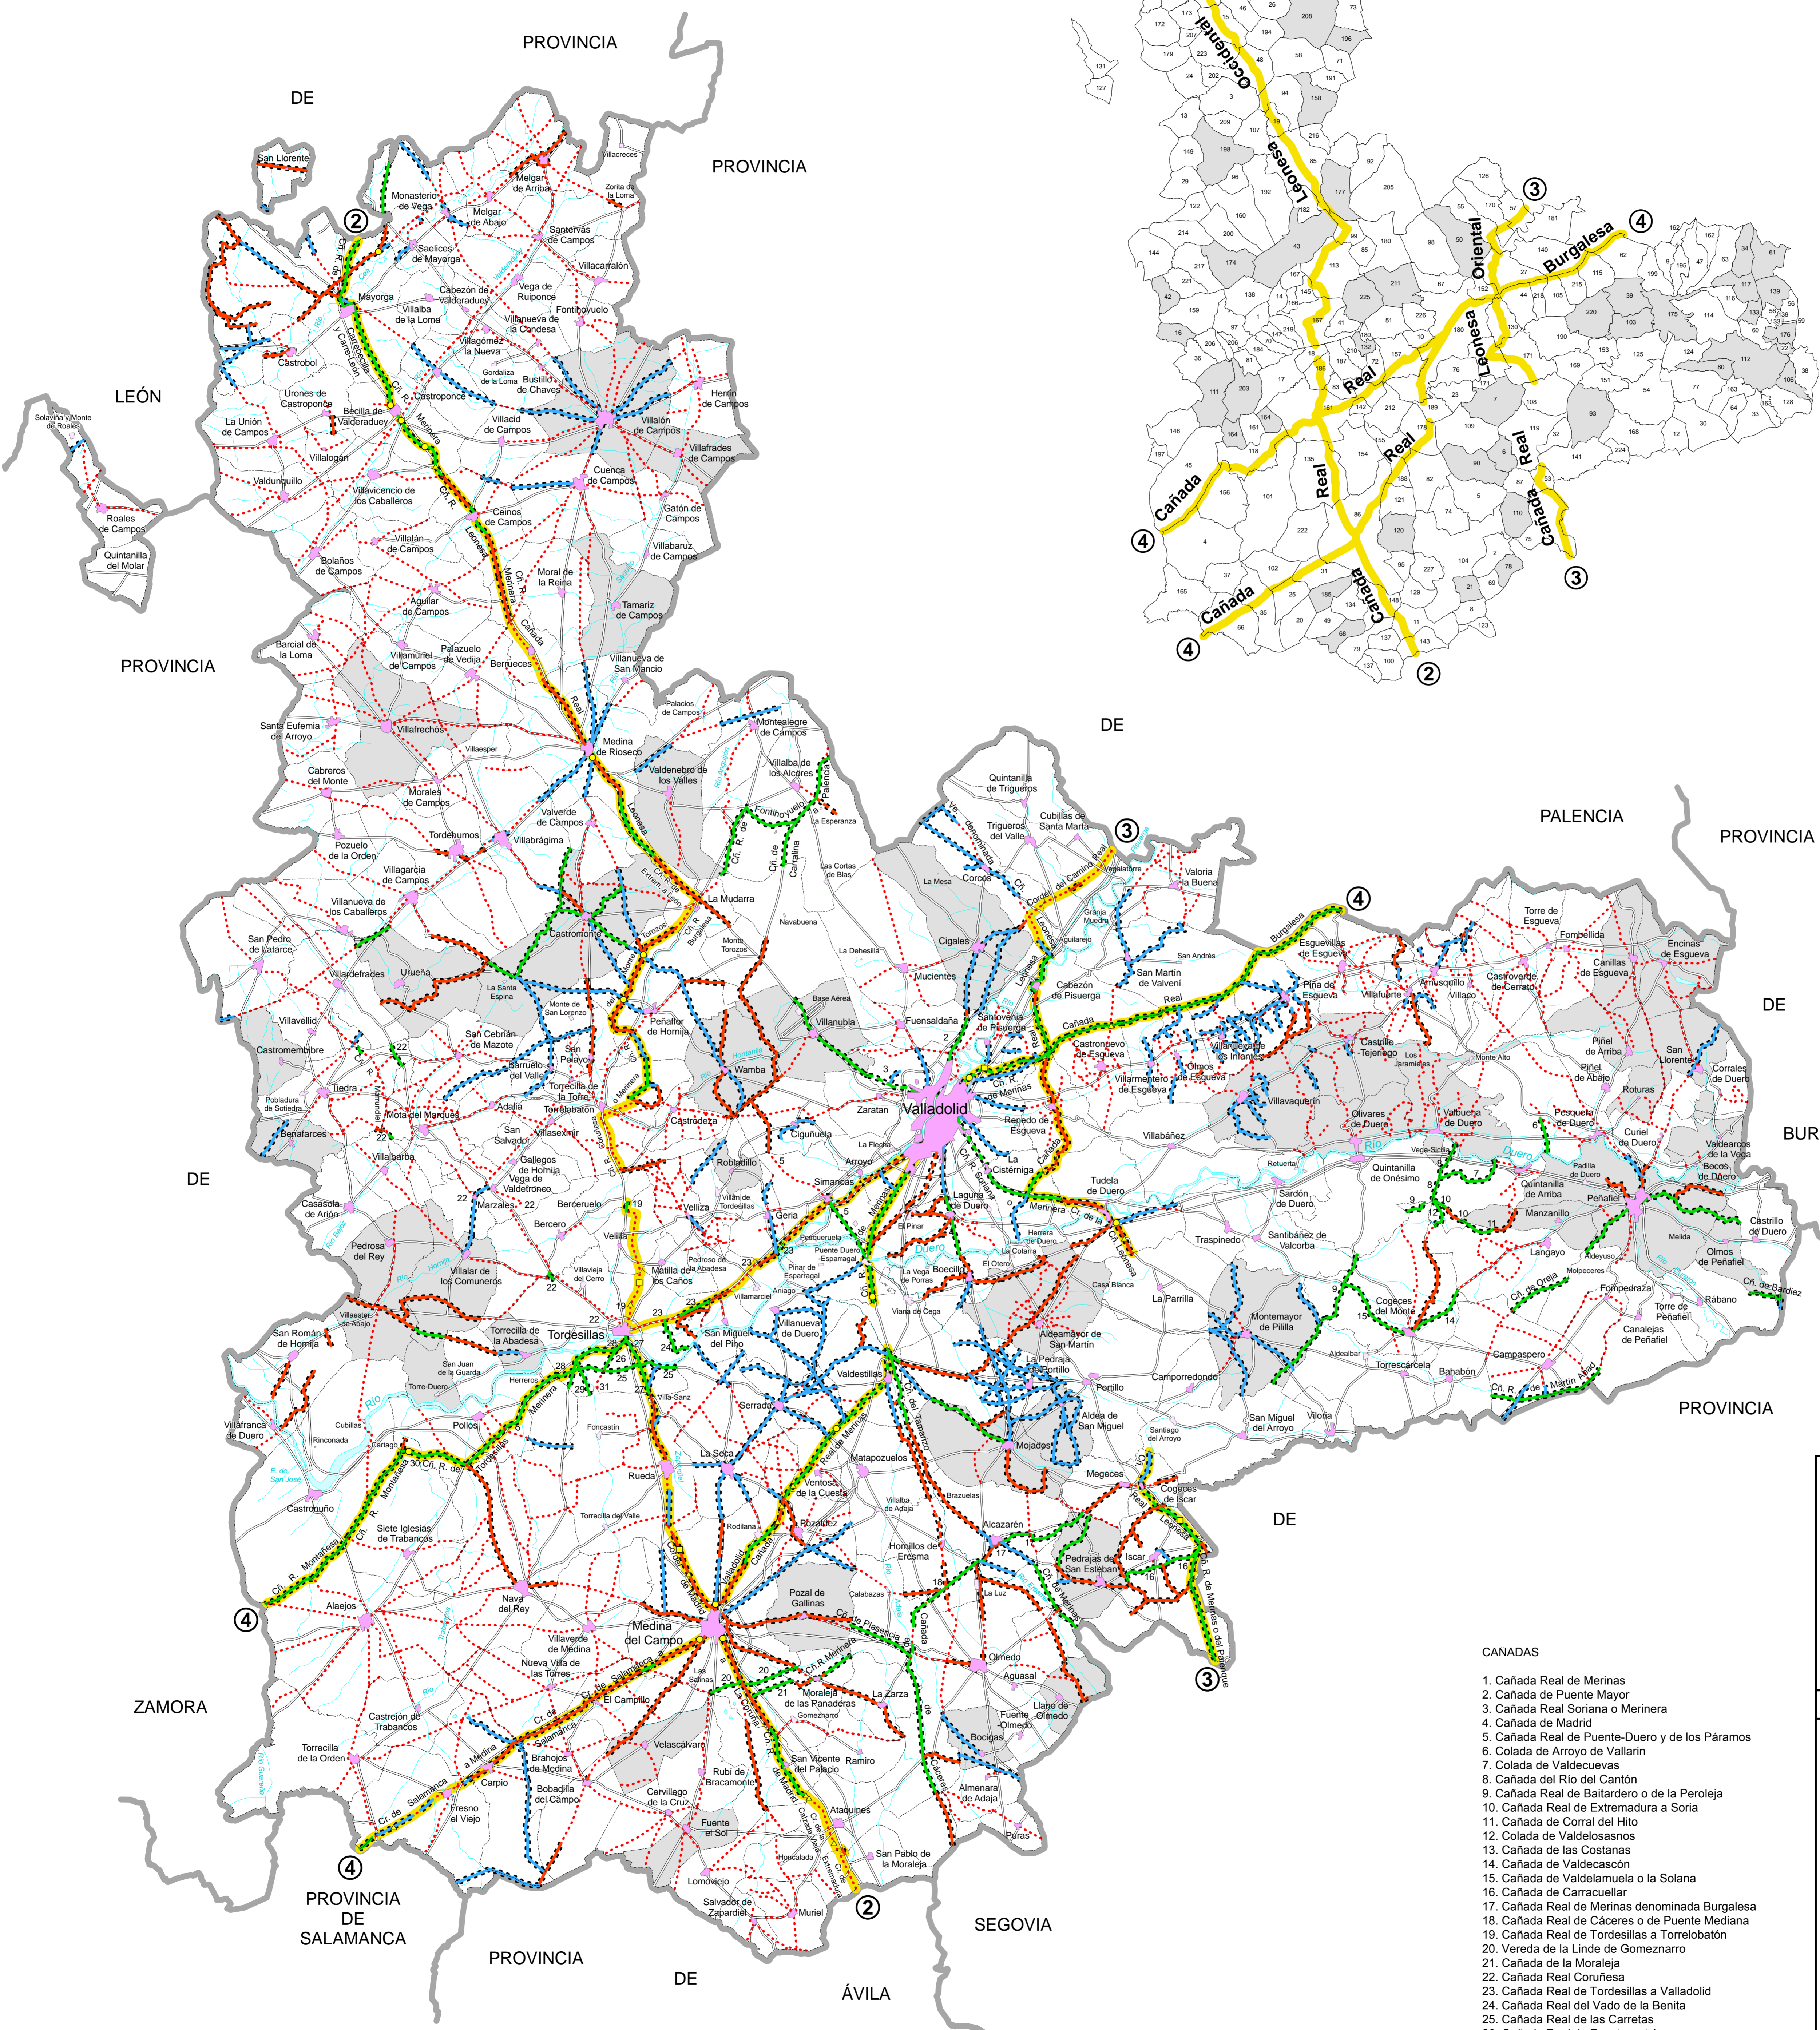

- CANADAS
1. Cañada Real de Merinas
 2. Cañada de Puente Mayor
 3. Cañada Real Soriana o Merinera
 4. Cañada de Madrid
 5. Cañada Real de Puente-Duero y de los Páramos
 6. Colada de Arroyo de Vallarin
 7. Colada de Valdecuevas
 8. Cañada del Río del Cantón
 9. Cañada Real de Baitardero o de la Peroleja
 10. Cañada Real de Extremadura a Soria
 11. Cañada de Corral del Hito
 12. Colada de Valdecasasnos
 13. Cañada de las Costanas
 14. Cañada de Valdecascon
 15. Cañada de Valdelamuela o la Solana
 16. Cañada de Carracuelar
 17. Cañada Real de Merinas denominada Burgalesa
 18. Cañada Real de Cáceres o de Puente Mediana
 19. Cañada Real de Tordesillas a Torrelobaton
 20. Vereda de la Linde de Gomezarrar
 21. Cañada de la Moraleja
 22. Cañada Real Coruflesa
 23. Cañada Real de Tordesillas a Valladolid
 24. Cañada Real del Vado de la Benita
 25. Cañada Real de las Carretas
 26. Cañada Real de Fuentecastrin
 27. Cañada Real de Rueda
 28. Cañada Real de la Velilla
 29. Cañada Real del Prado
 30. Cañada Real Merinera
 31. Cañada Real de Fuentecastrin