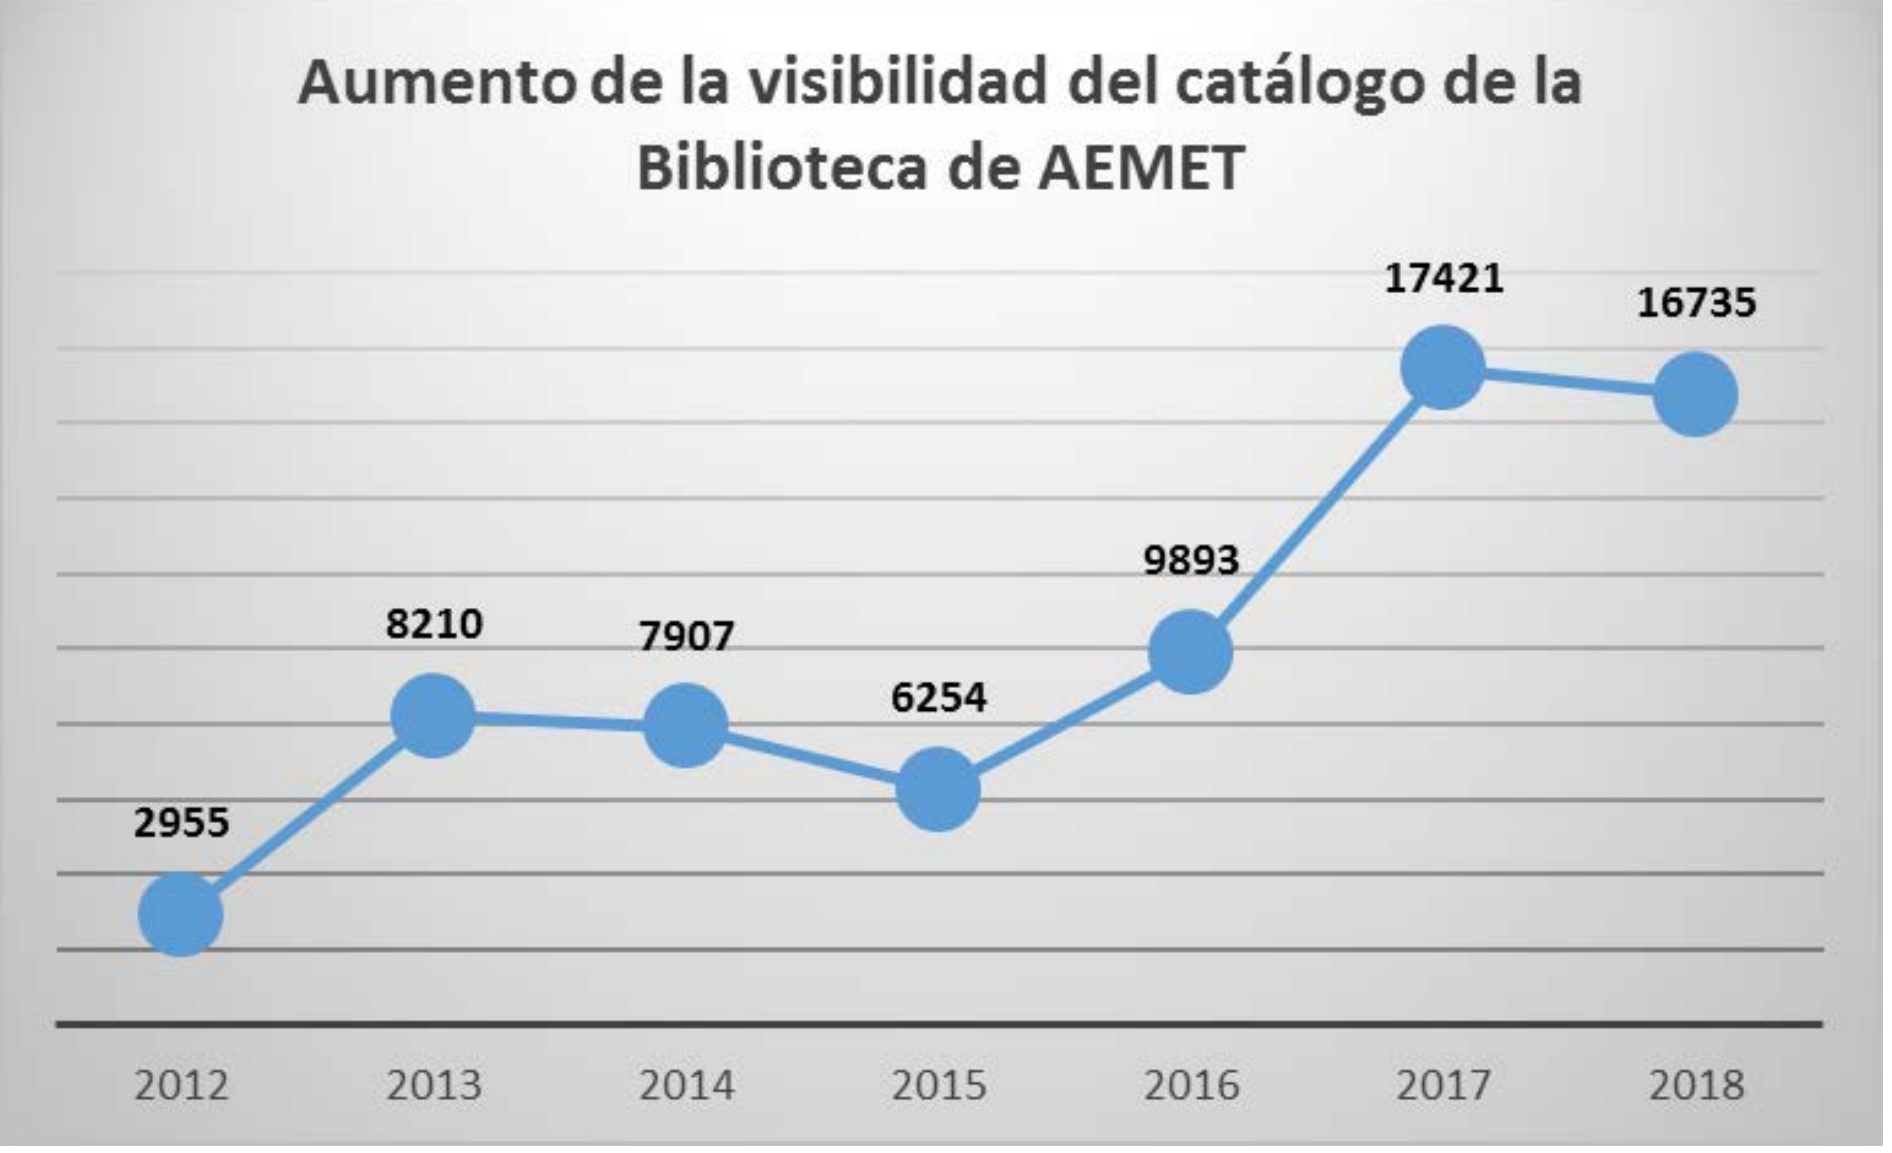

Biblioteca de AEMET en REBIUN

Una biblioteca pequeña en una gran red

Catálogo colectivo de REBIUN:

Guía del clima de España

Autor: Aupi, Vicente
Título: Guía del clima de España / Vicente Aupi
Publicación: Barcelona : Omega , 2004
Desc. Física: 336 p. : il
Materias: Meteorología
Climatología
Guías
Materias: España
ISBN: 8428213704
CDU: 551.58

Permalink: <http://catalogo.rebiun.org/rebiun/record/Rebiun08537314>
Localizaciones: Biblioteca de AEMET
Universidad Autónoma de Madrid
Universidad del País Vasco
Universidad Nacional de Educación a Distancia
Universidade de Vigo
Universitat Politècnica de València

La biblioteca de AEMET forma parte de la red REBIUN desde 2015, fecha en la cual se firmó el convenio de colaboración.

Actualmente la Biblioteca de AEMET cuenta con más de 17000 registros bibliográficos en el catálogo de REBIUN, principalmente monografías.

Registro bibliográfico en Rebiun. Una de las localizaciones en Biblioteca de AEMET

Desde que en 2016, la Biblioteca de AEMET incorporó sus registros en el catálogo de REBIUN, las búsquedas en el propio catálogo de la biblioteca se han incrementado en más de un 50%, lo que supone una mayor visibilidad y difusión de sus fondos.

1. ### Ventajas
2. ➔ Visibilidad de la Biblioteca
   - ➔ Difusión de los fondos bibliográficos
   - ➔ Préstamo interbibliotecario

Otras acciones actuales y futuras en REBIUN:

Asistencia a Asamblea Anual de REBIUN

Esta Asamblea se concibe como un foro nacional de planificación, organización, definición y seguimiento de los proyectos y objetivos de la Red Española de Bibliotecas Universitarias (sectorial de la CRUE).

Participación en encuentros, acciones y proyectos organizados por REBIUN

REBIUN organiza diferentes jornadas, foros y congresos. Por ejemplo: Workshop de proyectos digitales o Jornadas de gestión del patrimonio.

Próxima inclusión en el directorio de repositorios

Página con el acceso a los repositorios de las bibliotecas Universitarias. Próximamente se incluirá el [repositorio Arcimís](#) de AEMET.