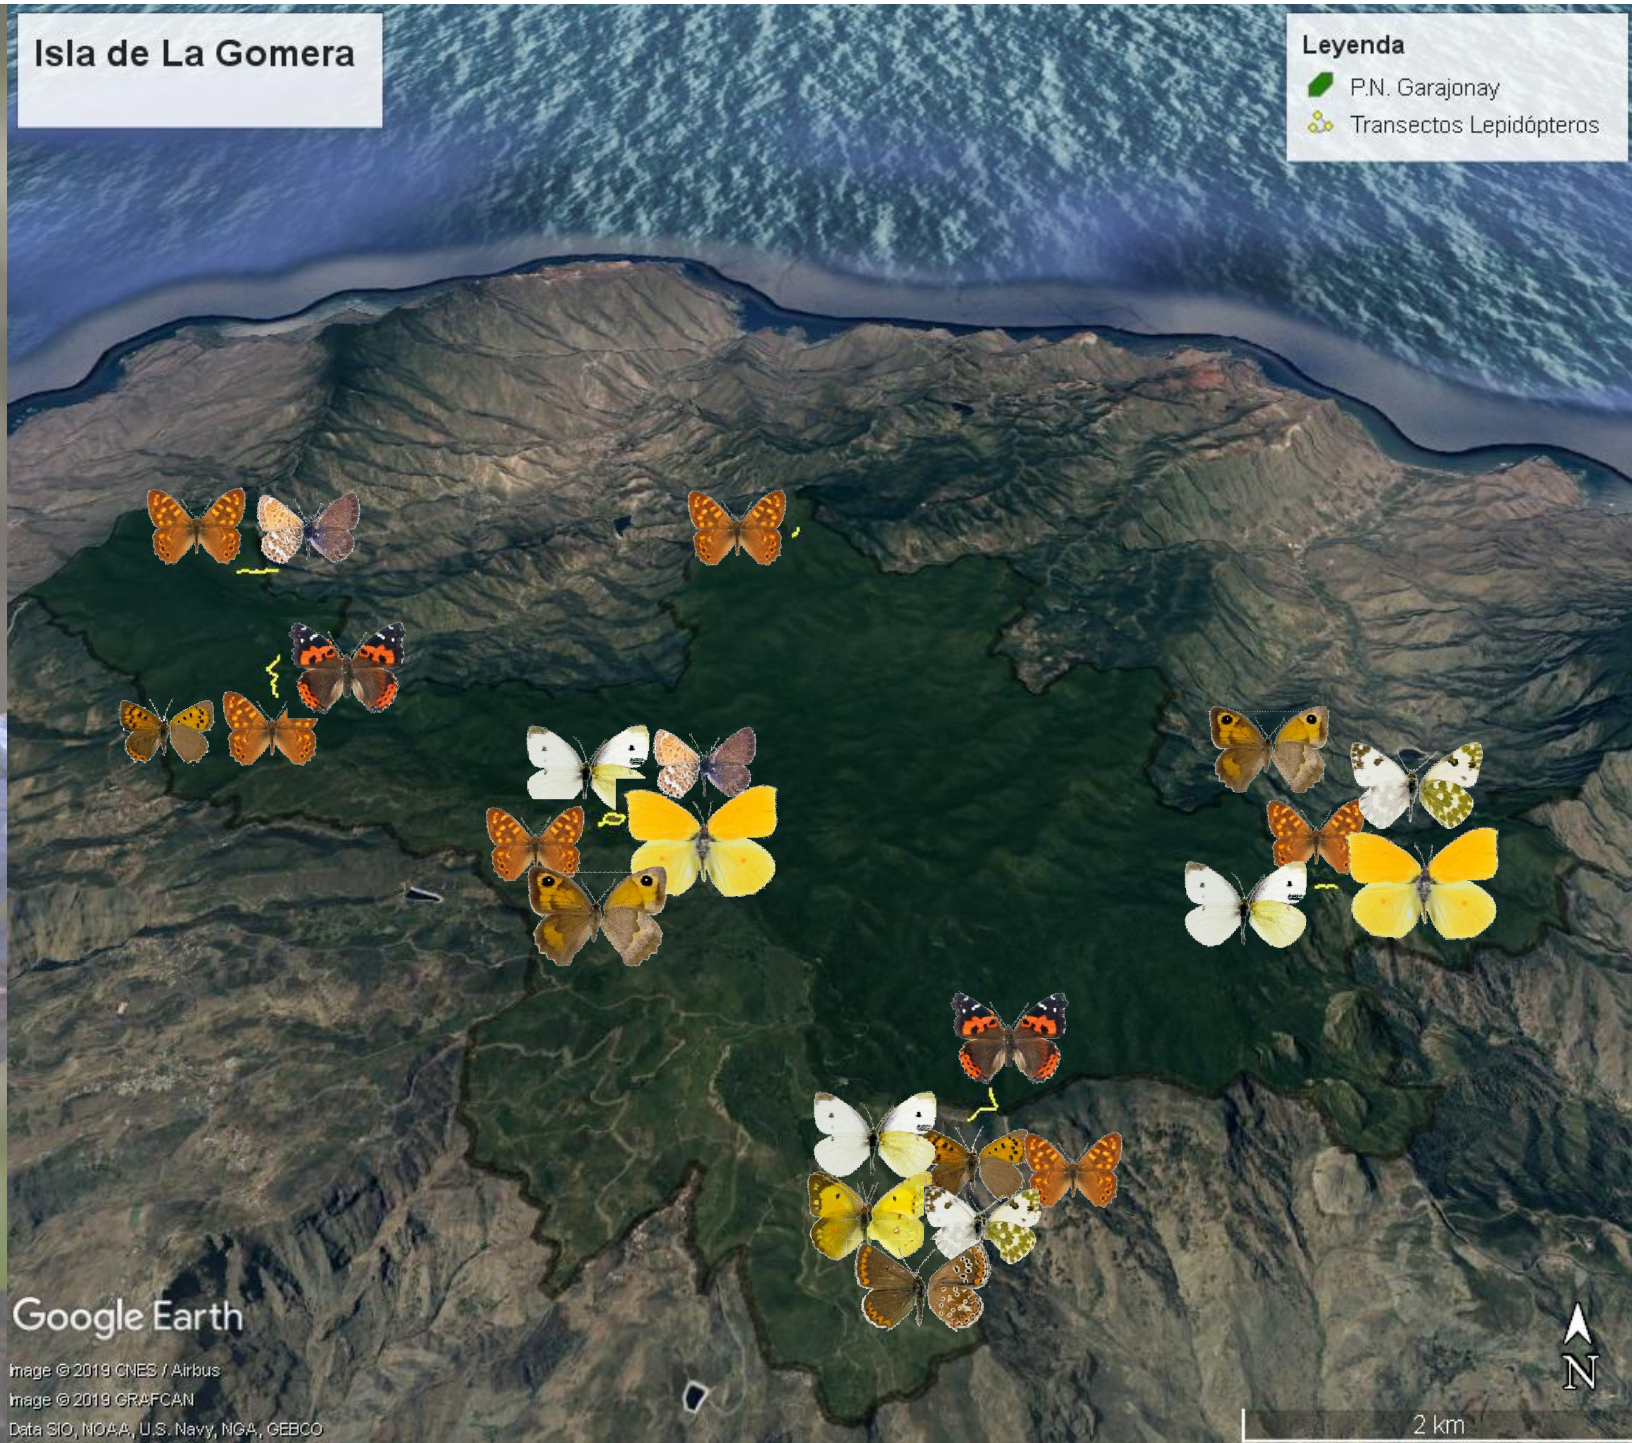

Los Noruegos
1291-1332 m

Google Earth

Image © 2019 CNES / Airbus

Image © 2018 GRAFCAN

Data SIO, NOAA, U.S. Navy, NGA, GEBCO

2 km

Mariposas de La Gomera

Danaus plexippus

Leptotes pirithous

Fecha	<i>Argynnis pandora</i>	<i>Aricia cramera</i>	<i>Colias croceus</i>	<i>Cyclirius webbianus</i>	<i>Gonepteryx cleobule</i>	<i>Lycaena phlaeas</i>	<i>Maniola jurtina</i>	<i>Pararge xiphioides</i>	<i>Pieris rapae</i>	<i>Pontia daplidice</i>	<i>Vanessa atalanta</i>	<i>Vanessa vulcania</i>
12/03/2019		1			5	14		13	13		1	11
04/04/2019			1			10		1	3			1
06/05/2019		3		1	1	11		10	5		1	3
07/05/2019	2				5	2	2	7	20			2
10/06/2019				5		5	5	12	8	1		
13/06/2019		19	8	2	3	50	6	6	10	7		2
02/07/2019								1				
03/07/2019				1		7		9		1		1
05/07/2019					1	1	2	1	1			1
05/08/2019		1		1		8		3				2
06/08/2019				7	4			10	2			
03/09/2019				2	5	2	1					1
04/09/2019						2	1	2				1
Total general	2	24	9	19	24	112	17	75	62	9	2	25

Isla de La Gomera

Leyenda

-  P.N. Garajonay
-  Transectos Lepidópteros

Google Earth

Image © 2019 CNES / Airbus

Image © 2018 GRAFCAN

Data SIO, NOAA, U.S. Navy, NGA, GEBCO

Laurisilva

Fayal-Brezal

Matorrales mesófilos

Helechales y pastzales eutróficos

Saucedas

Matorrales de leguminosas

Matorrales con especies introducidas

Áreas incendiadas,
aclaradas y resalveadas

Áreas abiertas o praderas en interfaz con Monteverde