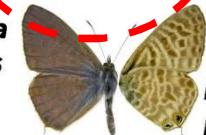

Leptotes pirithous

Fecha	<i>Argynnis pandora</i>	<i>Aricia cramera</i>	<i>Colias croceus</i>	<i>Cyclirius webbianus</i>	<i>Gonepteryx cleobule</i>	<i>Lycaena phlaeas</i>	<i>Maniola jurtina</i>	<i>Pararge xiphioides</i>	<i>Pieris rapae</i>	<i>Pontia daplidice</i>	<i>Vanessa atalanta</i>	<i>Vanessa vulcania</i>
12/03/2019		1			5	14		13	13		1	11
04/04/2019			1			10		1	3			1
06/05/2019		3		1	1	11		10	5		1	3
07/05/2019	2				5	2	2	7	20			2
10/06/2019				5		5	5	12	8	1		
13/06/2019		19	8	2	3	50	6	6	10	7		2
02/07/2019								1				
03/07/2019				1		7		9		1		1
05/07/2019					1	1	2	1	1			1
05/08/2019		1		1		8		3				2
06/08/2019				7	4			10	2			
03/09/2019				2	5	2	1					1
04/09/2019						2	1	2				1
Total general	2	24	9	19	24	112	17	75	62	9	2	25