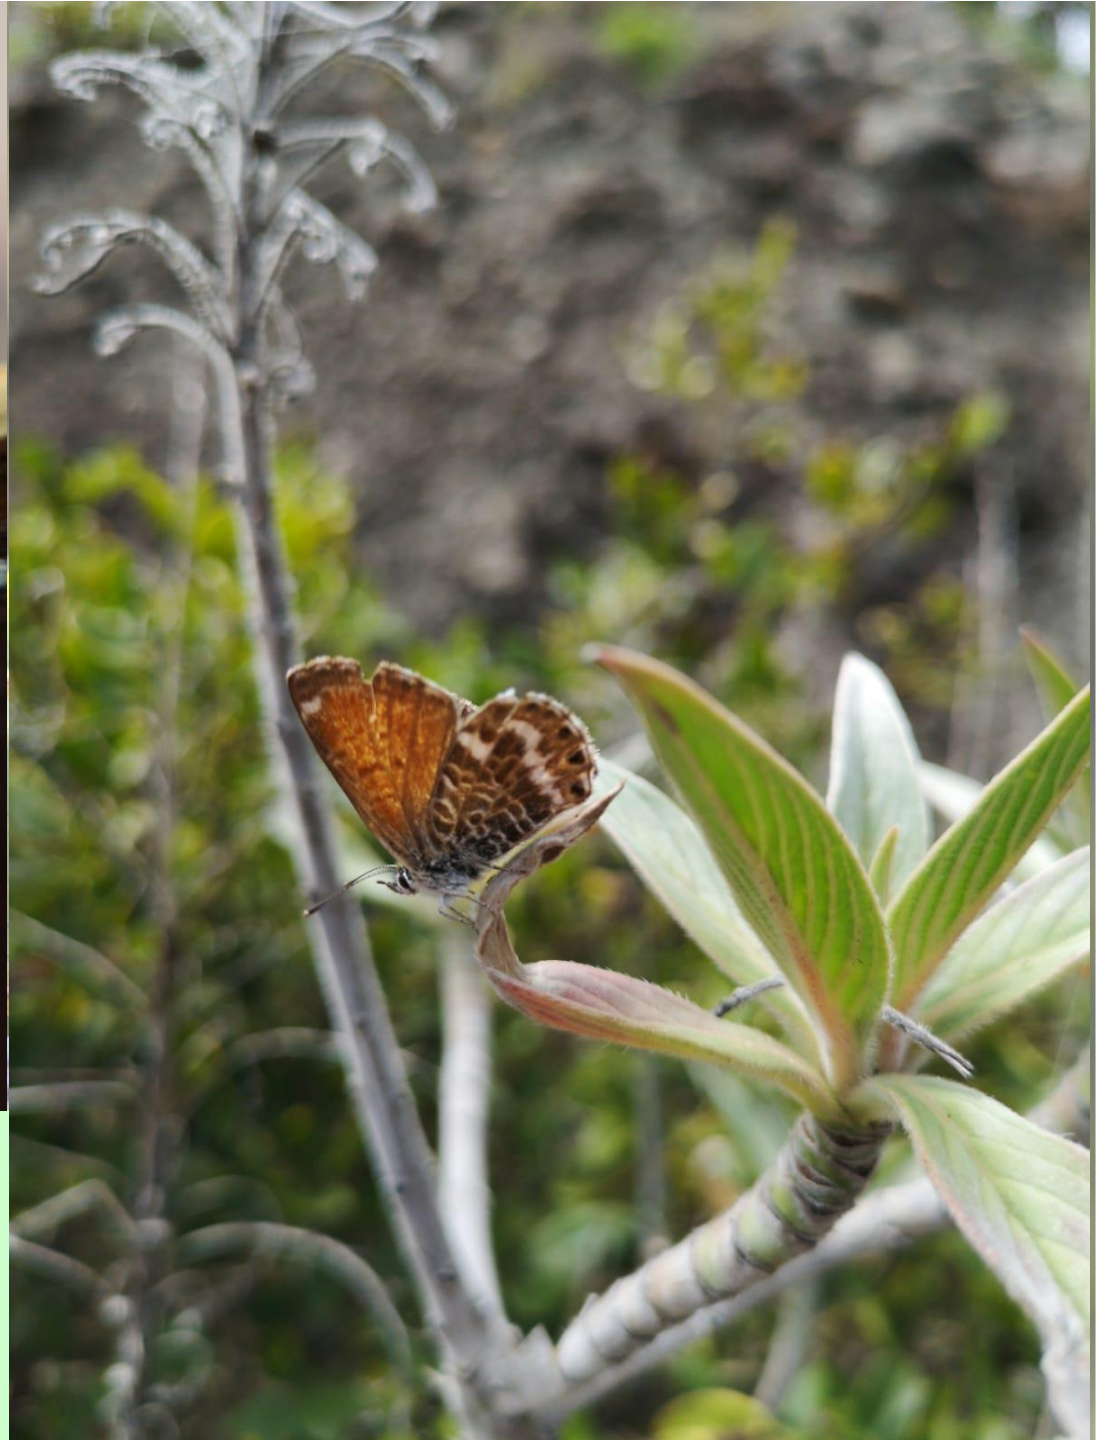

*SEGUIMIENTO DE LEPIDÓPTEROS EN
EL PARQUE NACIONAL DE GARAJONAY*

Luis A. Gómez González.
Biólogo.

Responsable Técnico del Proyecto
*Seguimiento de Variables Ecológicas en el
Parque Nacional de Garajonay. TRAGSATEC.*

Isla de La Gomera

Leyenda

-  P.N. Garajonay
-  Transectos Lepidópteros

La Meseta
746-780 m

Mirador de
Vallehermoso
1023 m

Laguna Grande
1250 m

Las Creces
1045-1068 m

Bailadero
1003-1036 m