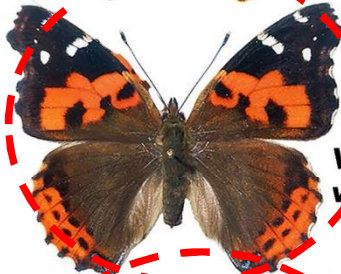

Issoria lathonia

Vanessa vulcania