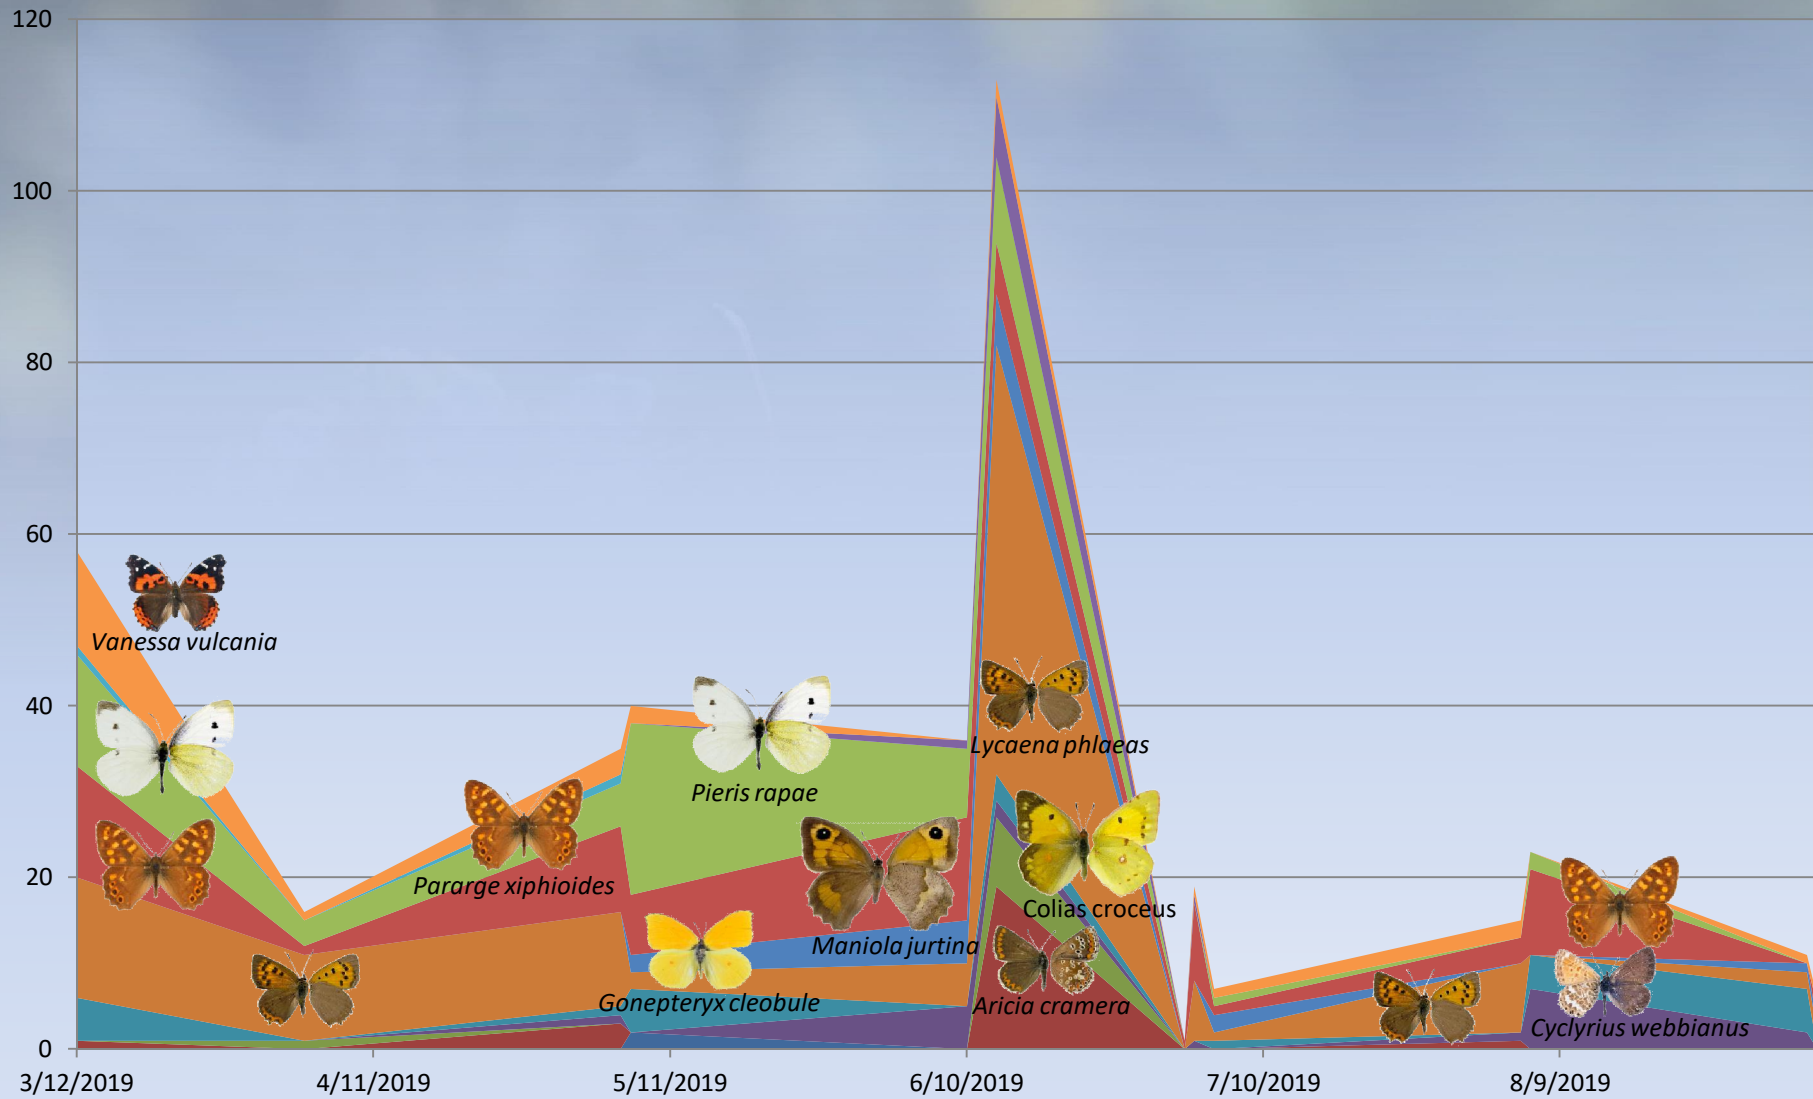

- *Argynnis pandora*
- *Aricia cramera*
- *Colias croceus*
- *Cycliurus webbianus*
- *Gonepteryx cleobule*
- *Lycaena phlaeas*
- *Maniola jurtina*
- *Pararge xiphioides*
- *Pieris rapae*
- *Pontia daplidice*
- *Vanessa atalanta*
- *Vanessa vulcania*