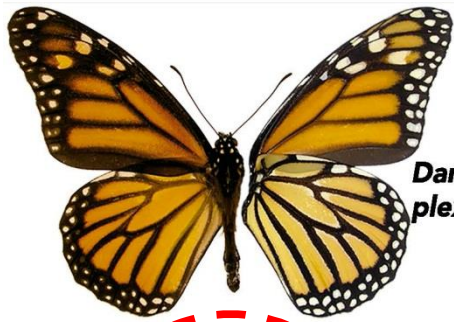

Los Noruegos
1291-1332 m

Google Earth

Image © 2019 CNES / Airbus

Image © 2018 GRAFCAN

Data SIO, NOAA, U.S. Navy, NGA, GEBCO

2 km

Mariposas de La Gomera

Danaus plexippus