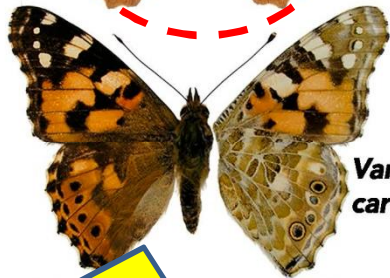

Pararge xiphioides