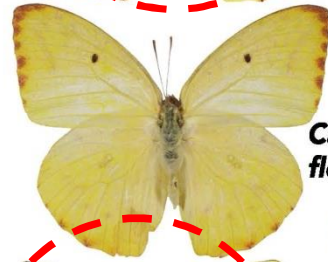

Vanessa vulcania