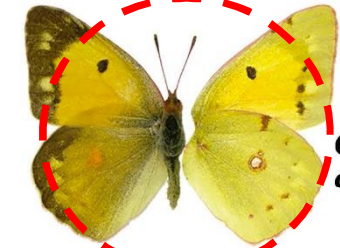

Colias crocea