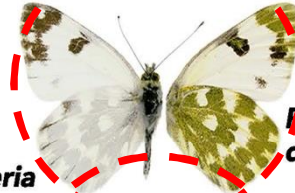

Cacyreus marshalli

Zyzeeria knysna

Pontia daplidice