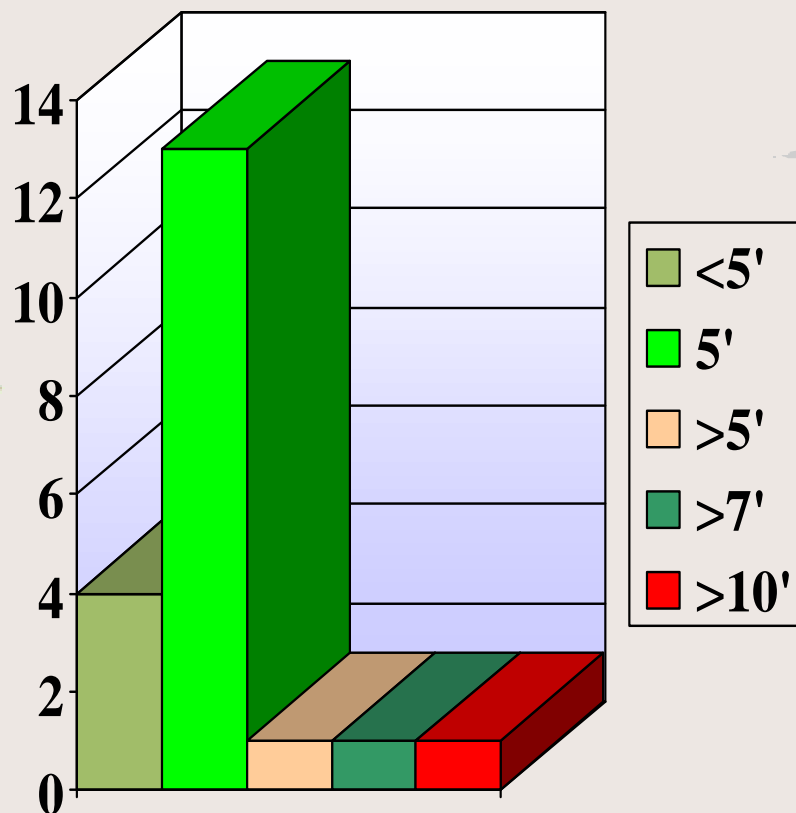

¿CUÁNTO DURA NUESTRA DUCHA?