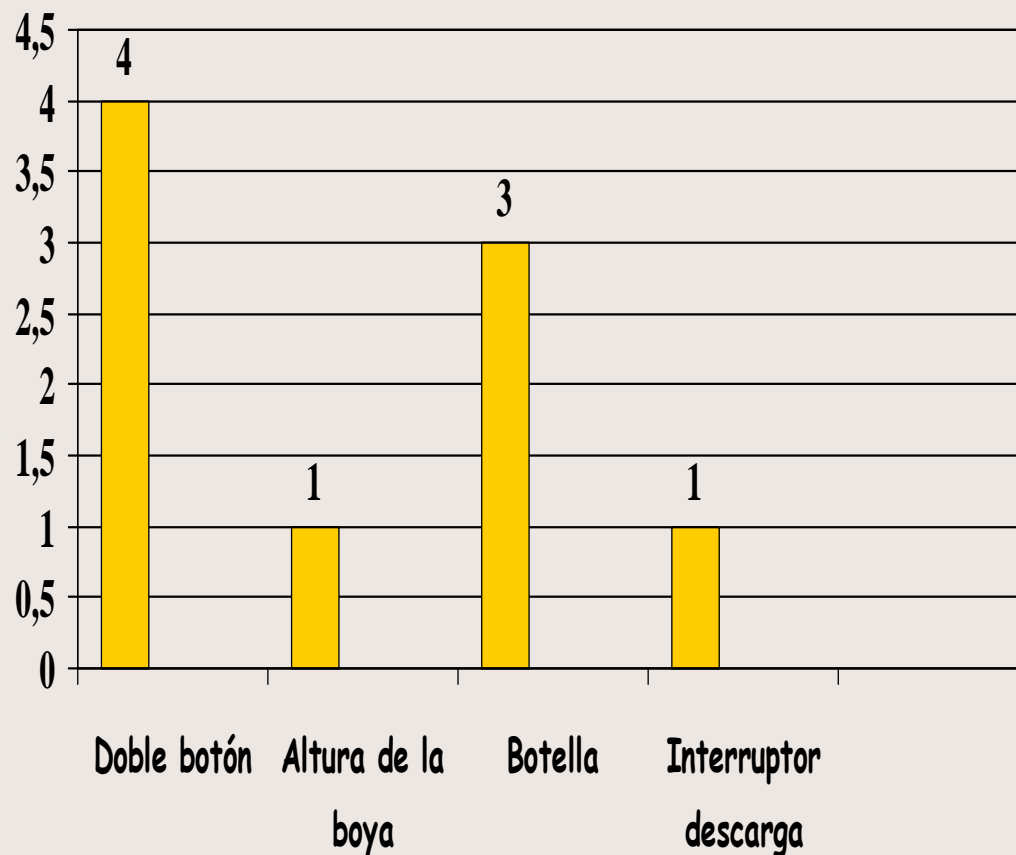

¿CUÁNTO DURA NUESTRA DUCHA?

- El 70% de los encuestados tiene que mezclar el agua fría con la caliente cada vez que toma una ducha.

NUESTROS PRIMEROS RESULTADOS

¿TIENE INSTALADO ALGÚN SISTEMA PARA REDUCIR EL CONSUMO DE AGUA?

- De las 20 personas que contestan, el 55% no tiene instalado ningún sistema de ahorro de agua en la descarga.
- El 85% no tiene dispositivos economizadores de agua en los grifos.

NUESTROS PRIMEROS RESULTADOS