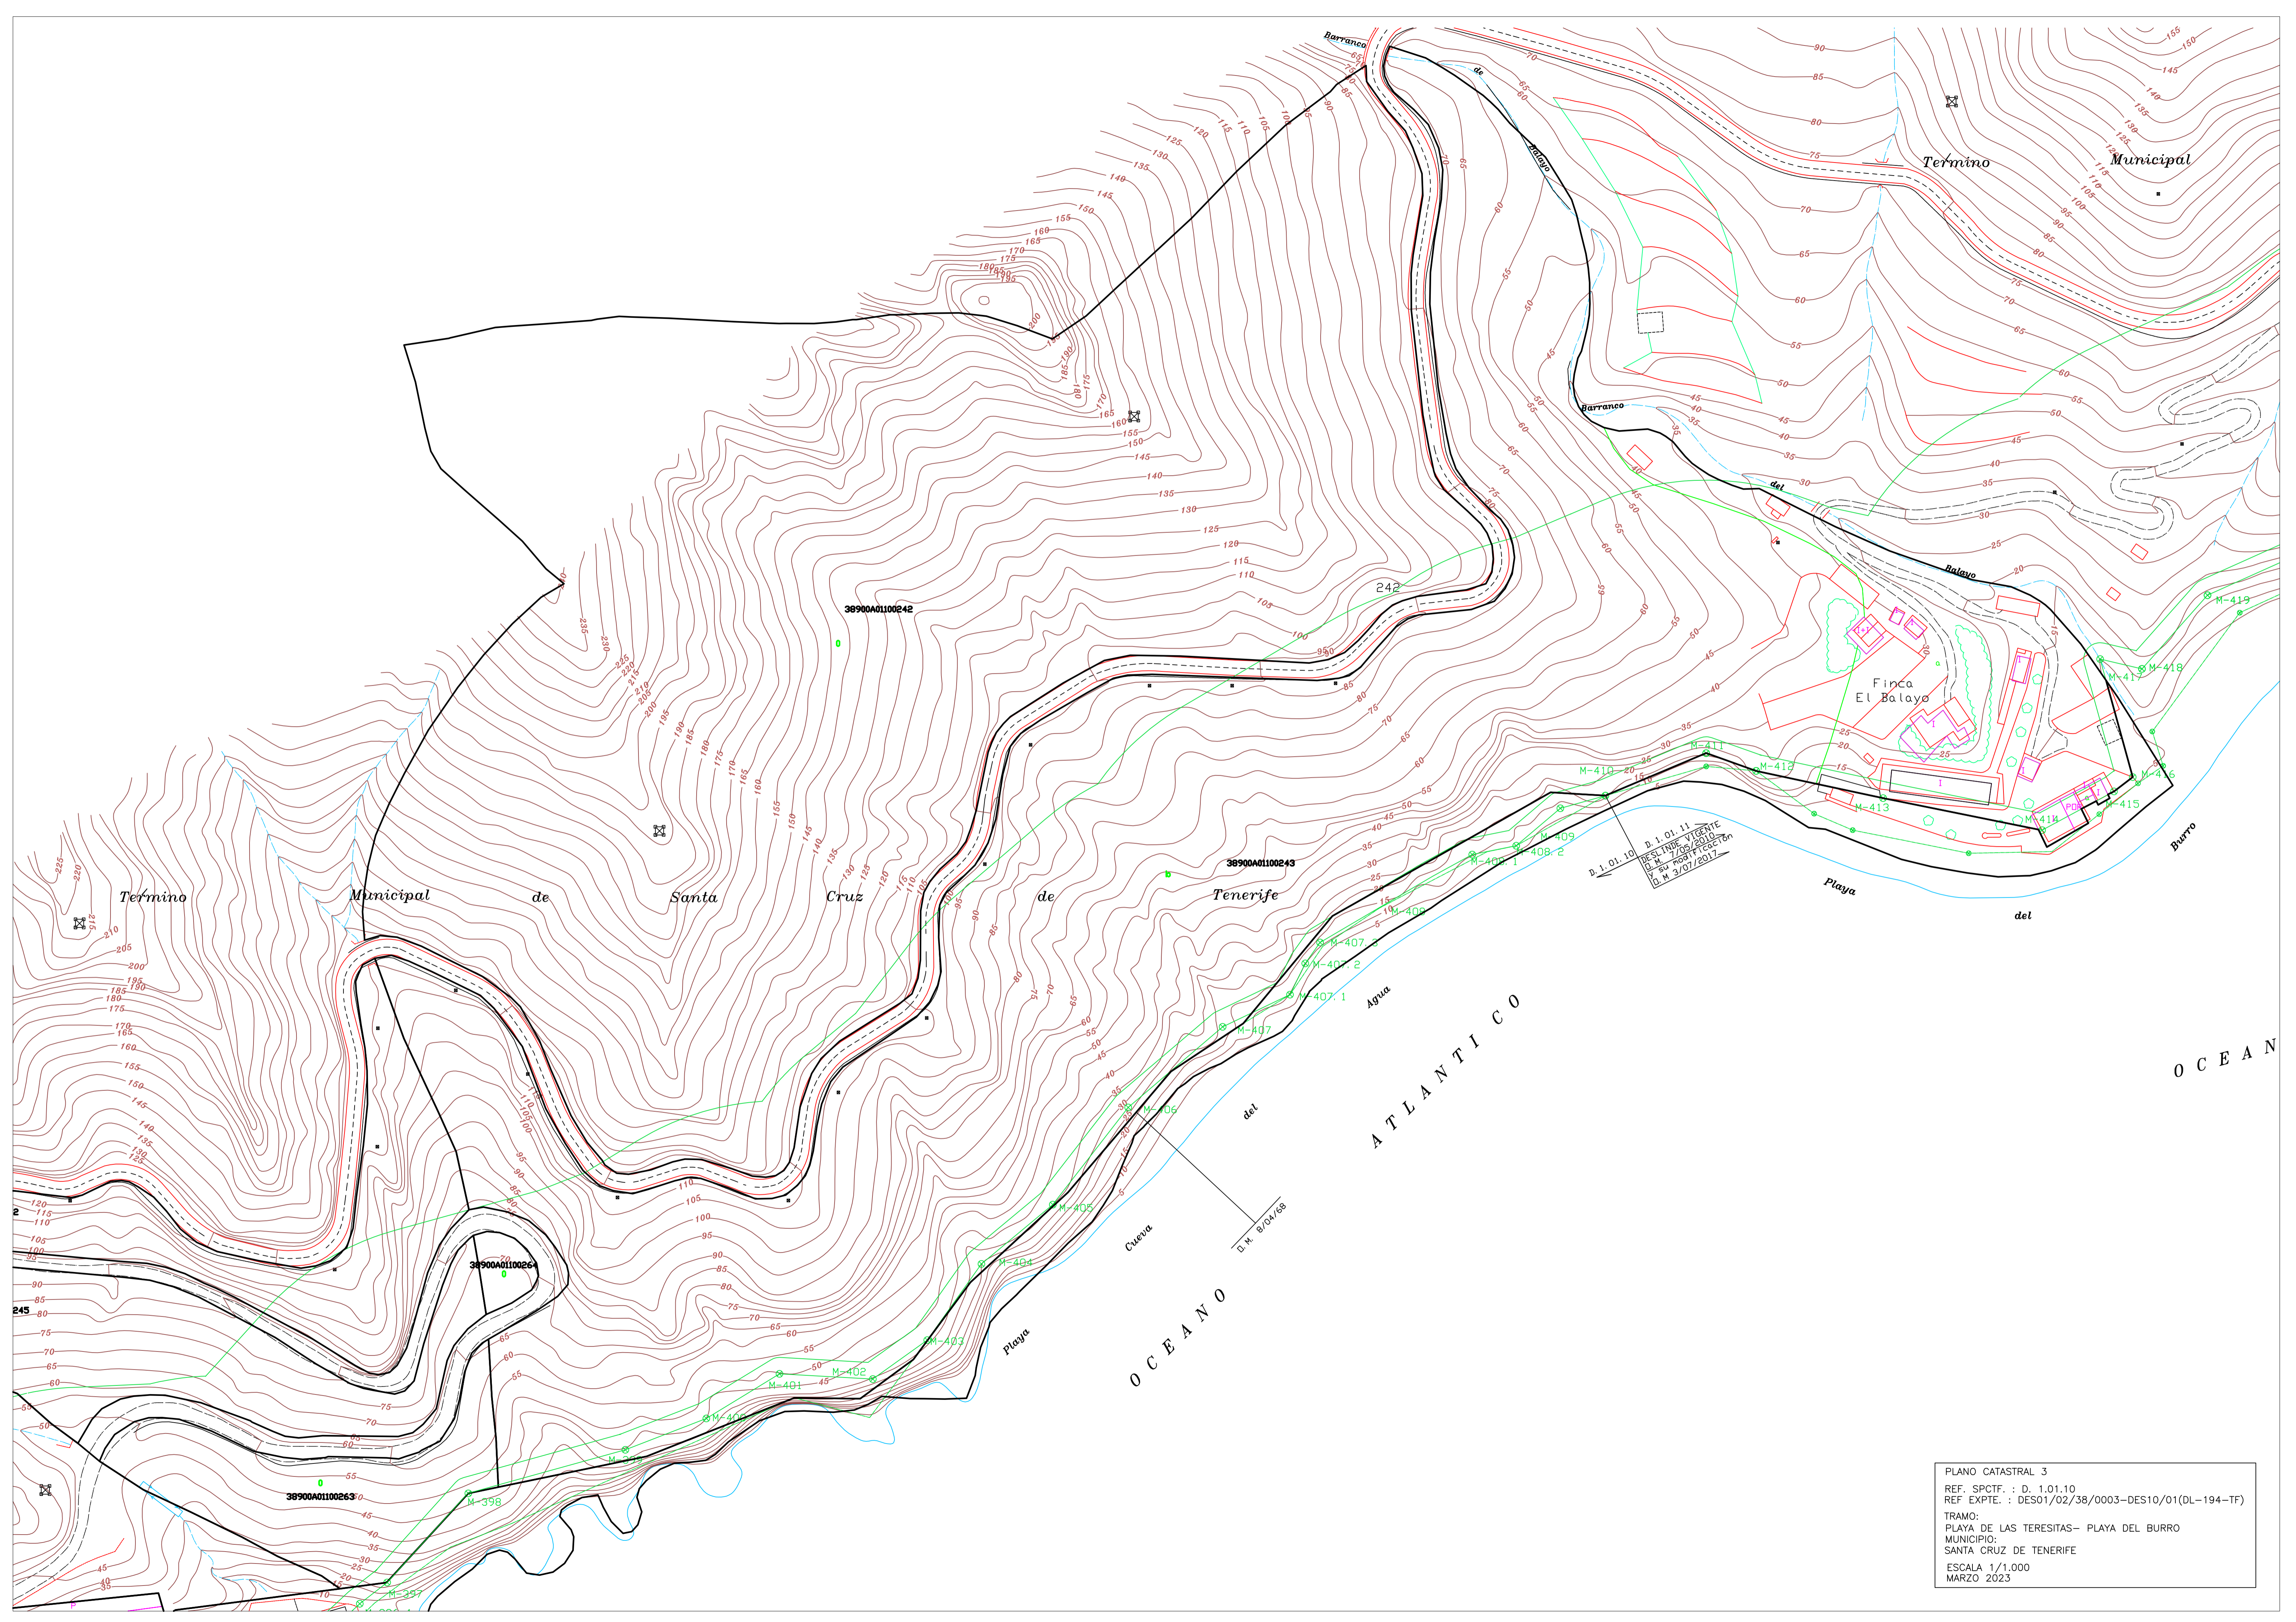

PLANO CATASTRAL 1
REF. SPCTF. : D. 1.01.10
REF. EXPT. : DES01/02/38/0003-DES10/01(DL-194-TF)
TRAMO:
PLAYA DE LAS TERESITAS- PLAYA DEL BURRO
MUNICIPIO:
SANTA CRUZ DE TENERIFE
ESCALA 1/1.000
MARZO 2023

D. I. 01. 09 D. I. 01. 10

ATLANTICO

38900A01109009

38900A01100253

PLANO CATASTRAL 2
REF. SPCTF. : D. 1.01.10
REF EXPTE. : DES01/02/38/0003-DES10/01(DL-194-TF)
TRAMO:
PLAYA DE LAS TERESITAS- PLAYA DEL BURRO
MUNICIPIO:
SANTA CRUZ DE TENERIFE
ESCALA 1/1.000
MARZO 2023

PLANO CATASTRAL 3
REF. SPCTF. : D. 1.01.10
REF. EXPT. : DES01/02/38/0003-DES10/01(DL-194-TF)
TRAMO:
PLAYA DE LAS TERESITAS- PLAYA DEL BURRO
MUNICIPIO:
SANTA CRUZ DE TENERIFE
ESCALA 1/1.000
MARZO 2023