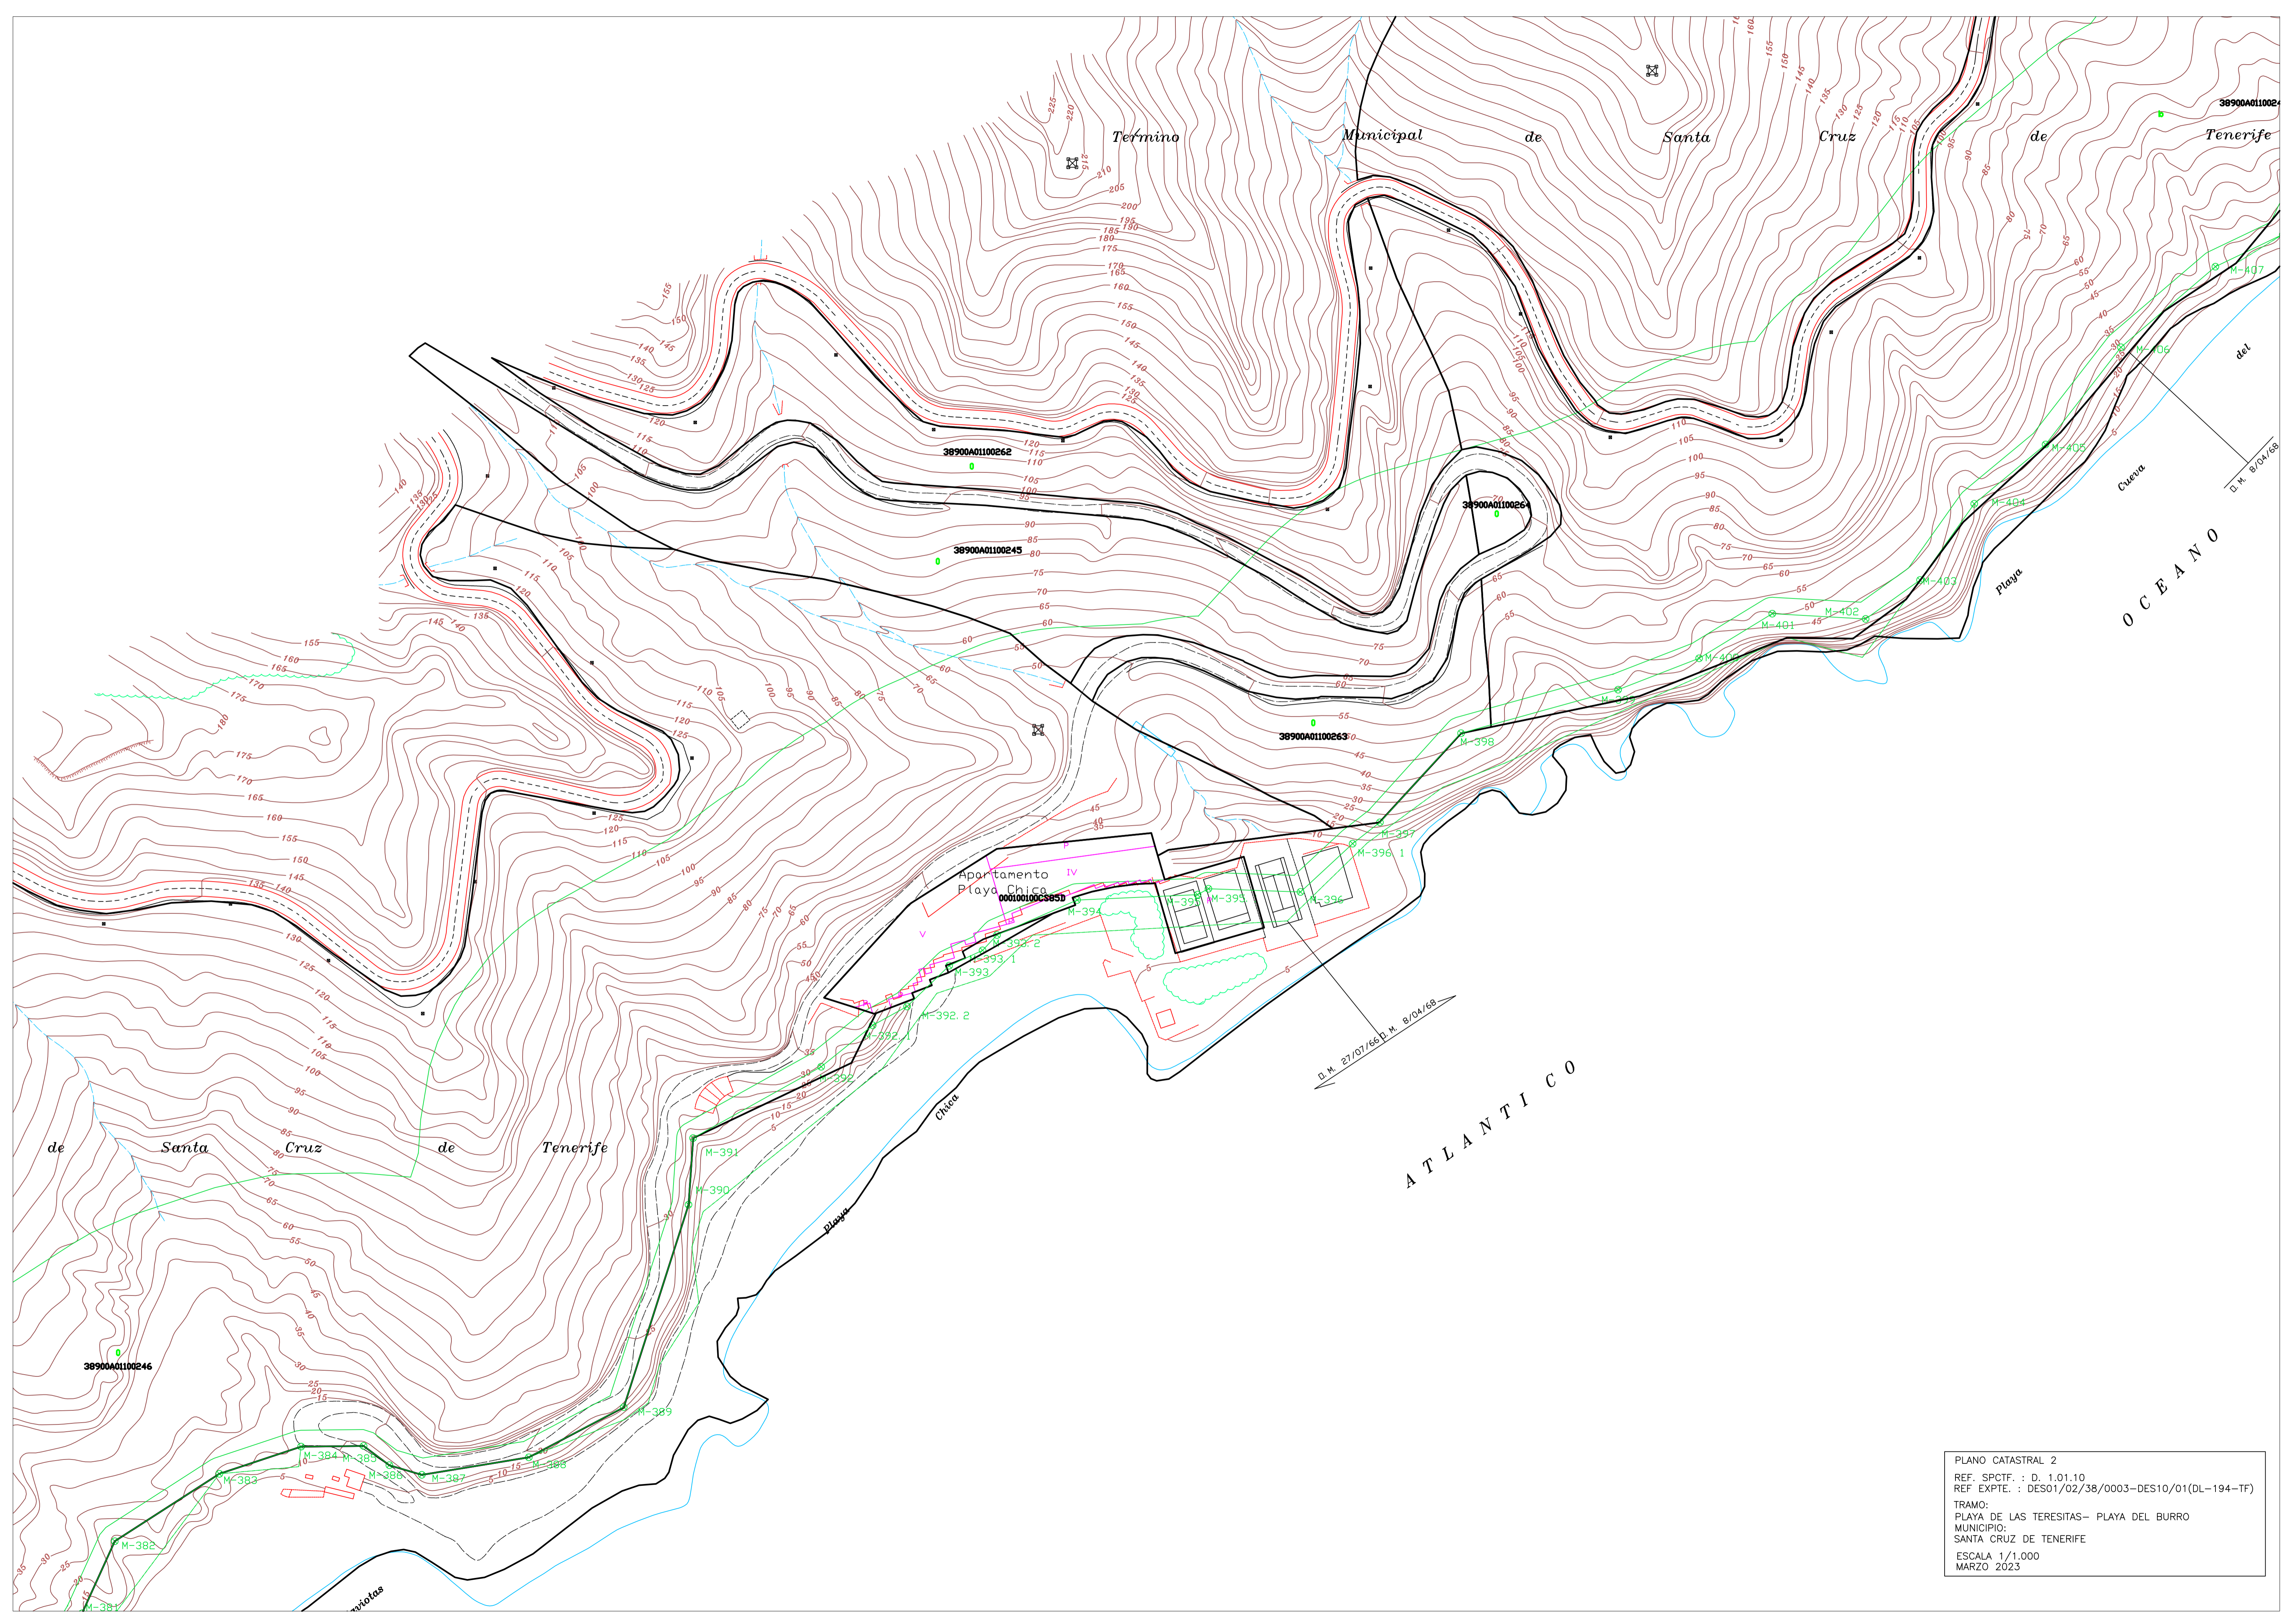

PLANO CATASTRAL 1
REF. SPCTF. : D. 1.01.10
REF. EXPT. : DES01/02/38/0003-DES10/01(DL-194-TF)
TRAMO:
PLAYA DE LAS TERESITAS- PLAYA DEL BURRO
MUNICIPIO:
SANTA CRUZ DE TENERIFE
ESCALA 1/1.000
MARZO 2023

D. I. 01. 09 D. I. 01. 10

ATLANTICO

38900A01109009

38900A01100253

PLANO CATASTRAL 2
REF. SPCTF. : D. 1.01.10
REF EXPTE. : DES01/02/38/0003-DES10/01(DL-194-TF)
TRAMO:
PLAYA DE LAS TERESITAS- PLAYA DEL BURRO
MUNICIPIO:
SANTA CRUZ DE TENERIFE
ESCALA 1/1.000
MARZO 2023

PLANO CATASTRAL 3
REF. SPCTF. : D. 1.01.10
REF. EXPT. : DES01/02/38/0003-DES10/01(DL-194-TF)
TRAMO:
PLAYA DE LAS TERESITAS- PLAYA DEL BURRO
MUNICIPIO:
SANTA CRUZ DE TENERIFE
ESCALA 1/1.000
MARZO 2023