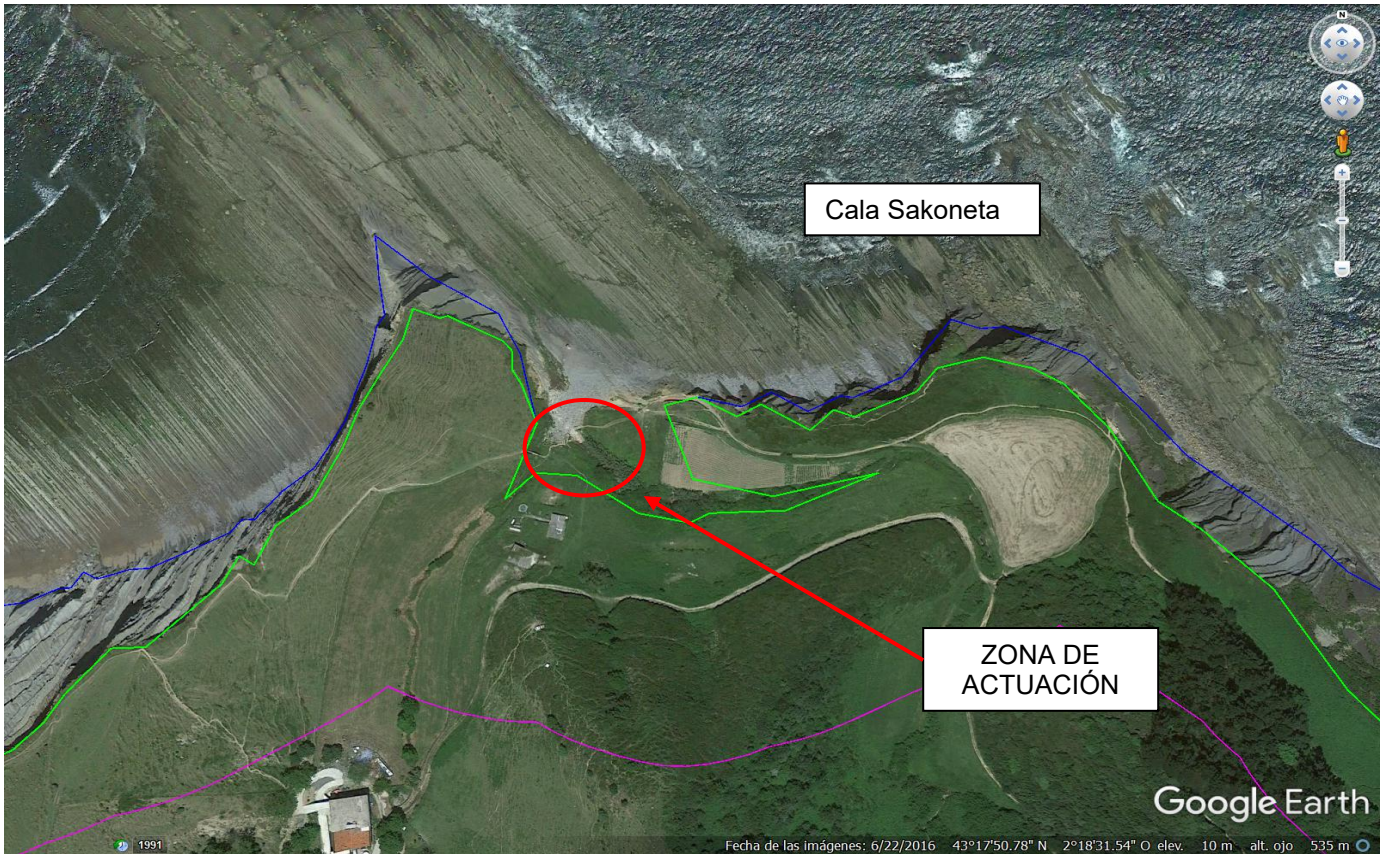

La actuación que se planteó se ubica en la cala Sakoneta, y en el dominio público marítimo-terrestre. En esta cala desemboca una regata que recoge las aguas de una vaguada que comienza en el alto de Itziar, este curso de agua que en tiempos de estío no lleva gran caudal, se convierte en un caudaloso riachuelo en épocas de lluvia de ahí la necesidad de disponer de una pasarela para cruzarlo.

Con la presente actuación se ha restablecido una sencilla pasarela de madera que cruza la regata y permite pasar con seguridad sobre la misma. Para evitar que próximos temporales la levanten se han elevado los estribos de apoyo con respecto a los que existían.

ACTUACIONES:

- Rejunteado y elevación de la cota de los estribos existentes.
- Ejecución de losa de hormigón para apoyo de la pasarela.
- Colocación de pasarela de madera.

PLAZO: 15 días

AÑO DE ACTUACION: 2018

PRESUPUESTO: 9.149,31 €

PLANO DE LOCALIZACION:

COORDENADAS:

Zona: 30 T

Abscisa: 556.014,00

Norte: 4.794.076,00

FOTO AEREA DE LA ACTUACION:

FOTOS DE LA ACTUACION: