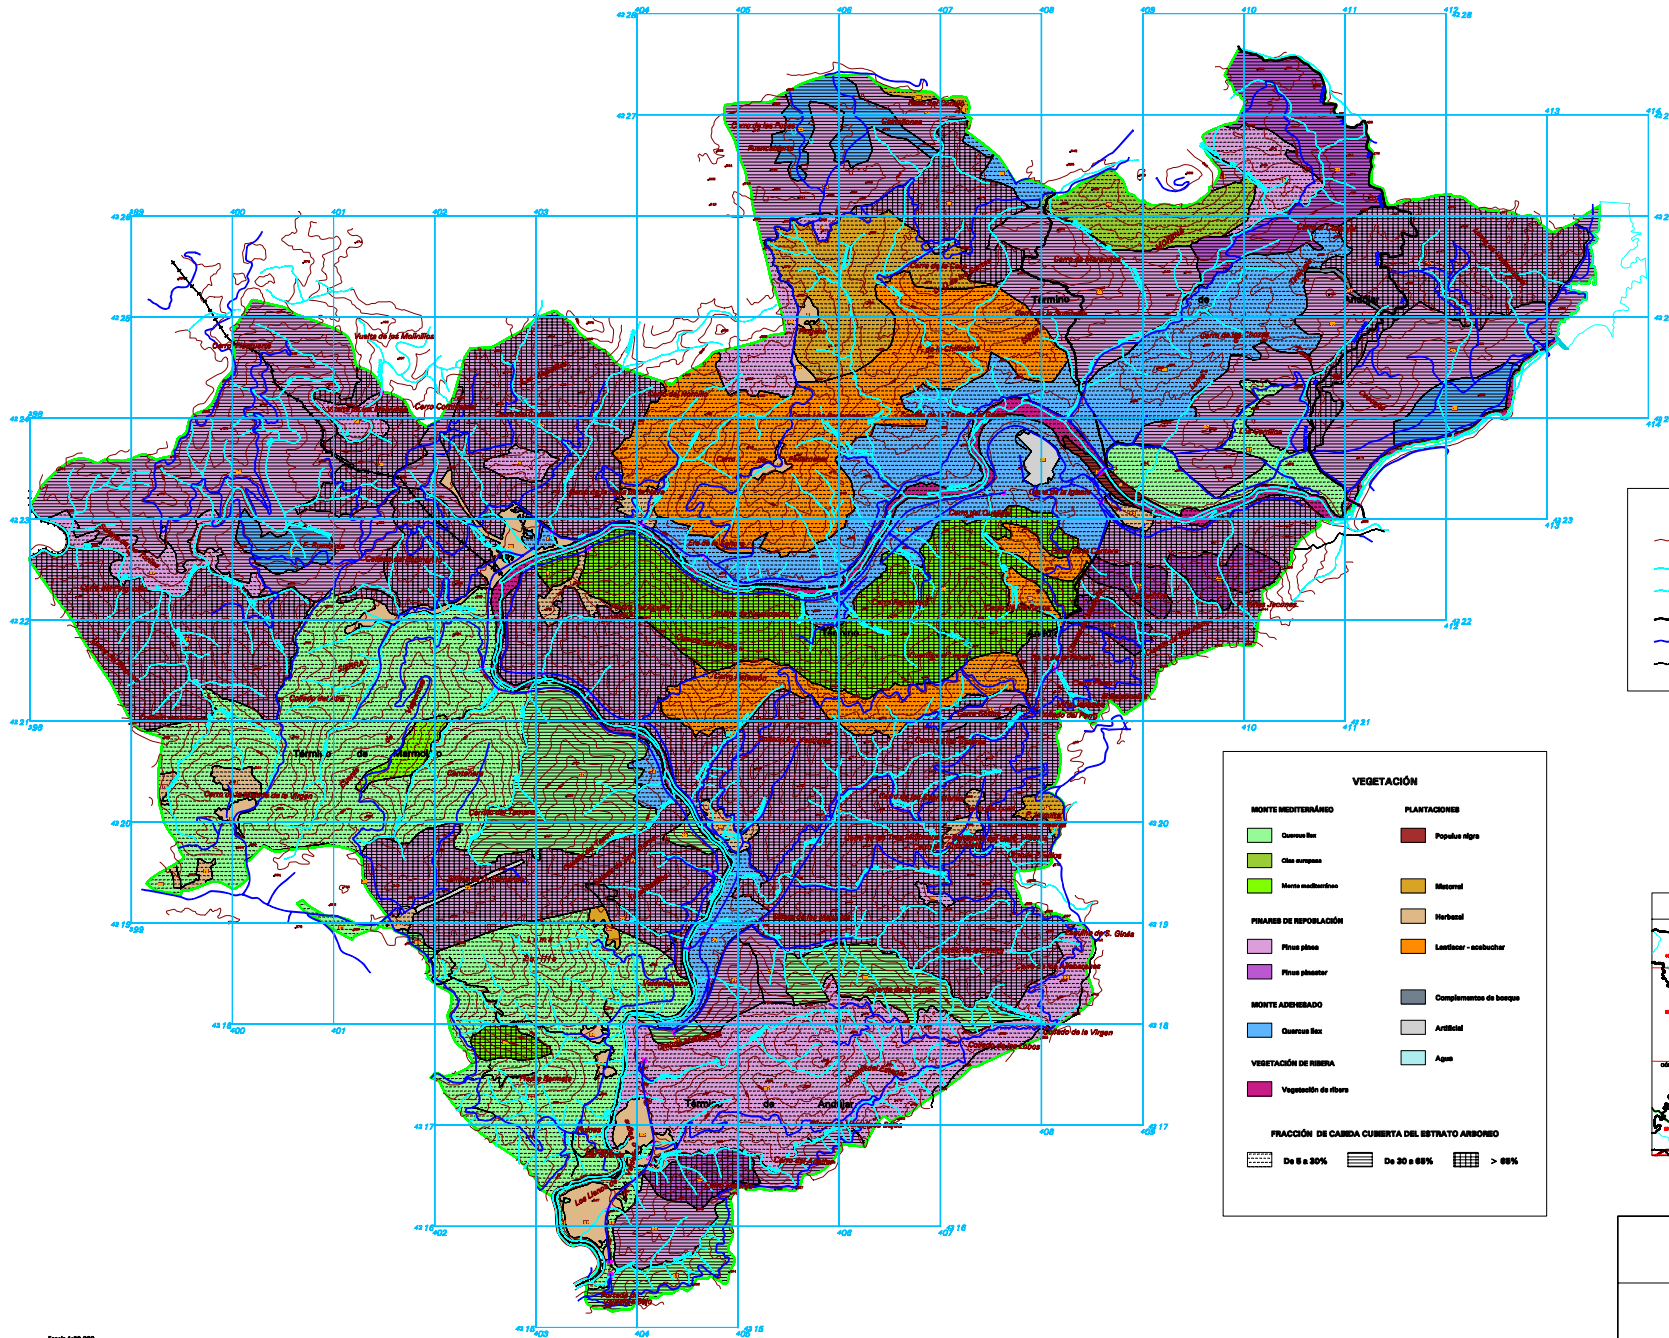

# CENTRO DE MONTES DE LUGAR NUEVO Y SELLADORES-CONTADERO

## MAPA DE VEGETACIÓN: LUGAR NUEVO

**LEYENDA**

Curso de agua natural (vegetación 90-99)	Puente
Río	Límite de provincia
Arroyo	Límite de municipio
Carretera	Límite de la finca
Camino	
Senda	

**VEGETACIÓN**

<b>MONTES MEDITERRÁNEOS</b>	<b>PLANTACIONES</b>
Quercus ilex	Populus nigra
Olea europaea	Mezquital
Nervo maritimum	Hierbal
<b>FRANJAS DE REPOBLACIÓN</b>	Leucaena - acacia
Pinus platanus	Complementos de bosque
Pinus platanus	Artificial
<b>MONTES ADIBOSADOS</b>	Quercus ilex
Quercus ilex	Agua
<b>VEGETACIÓN DE RIBERA</b>	Vegetación de ribera
<b>FRACCIÓN DE COBERTURA DEL STRATO ARBÓREO</b>	
De 0 a 30%	De 30 a 60%
De 60 a 80%	> 80%