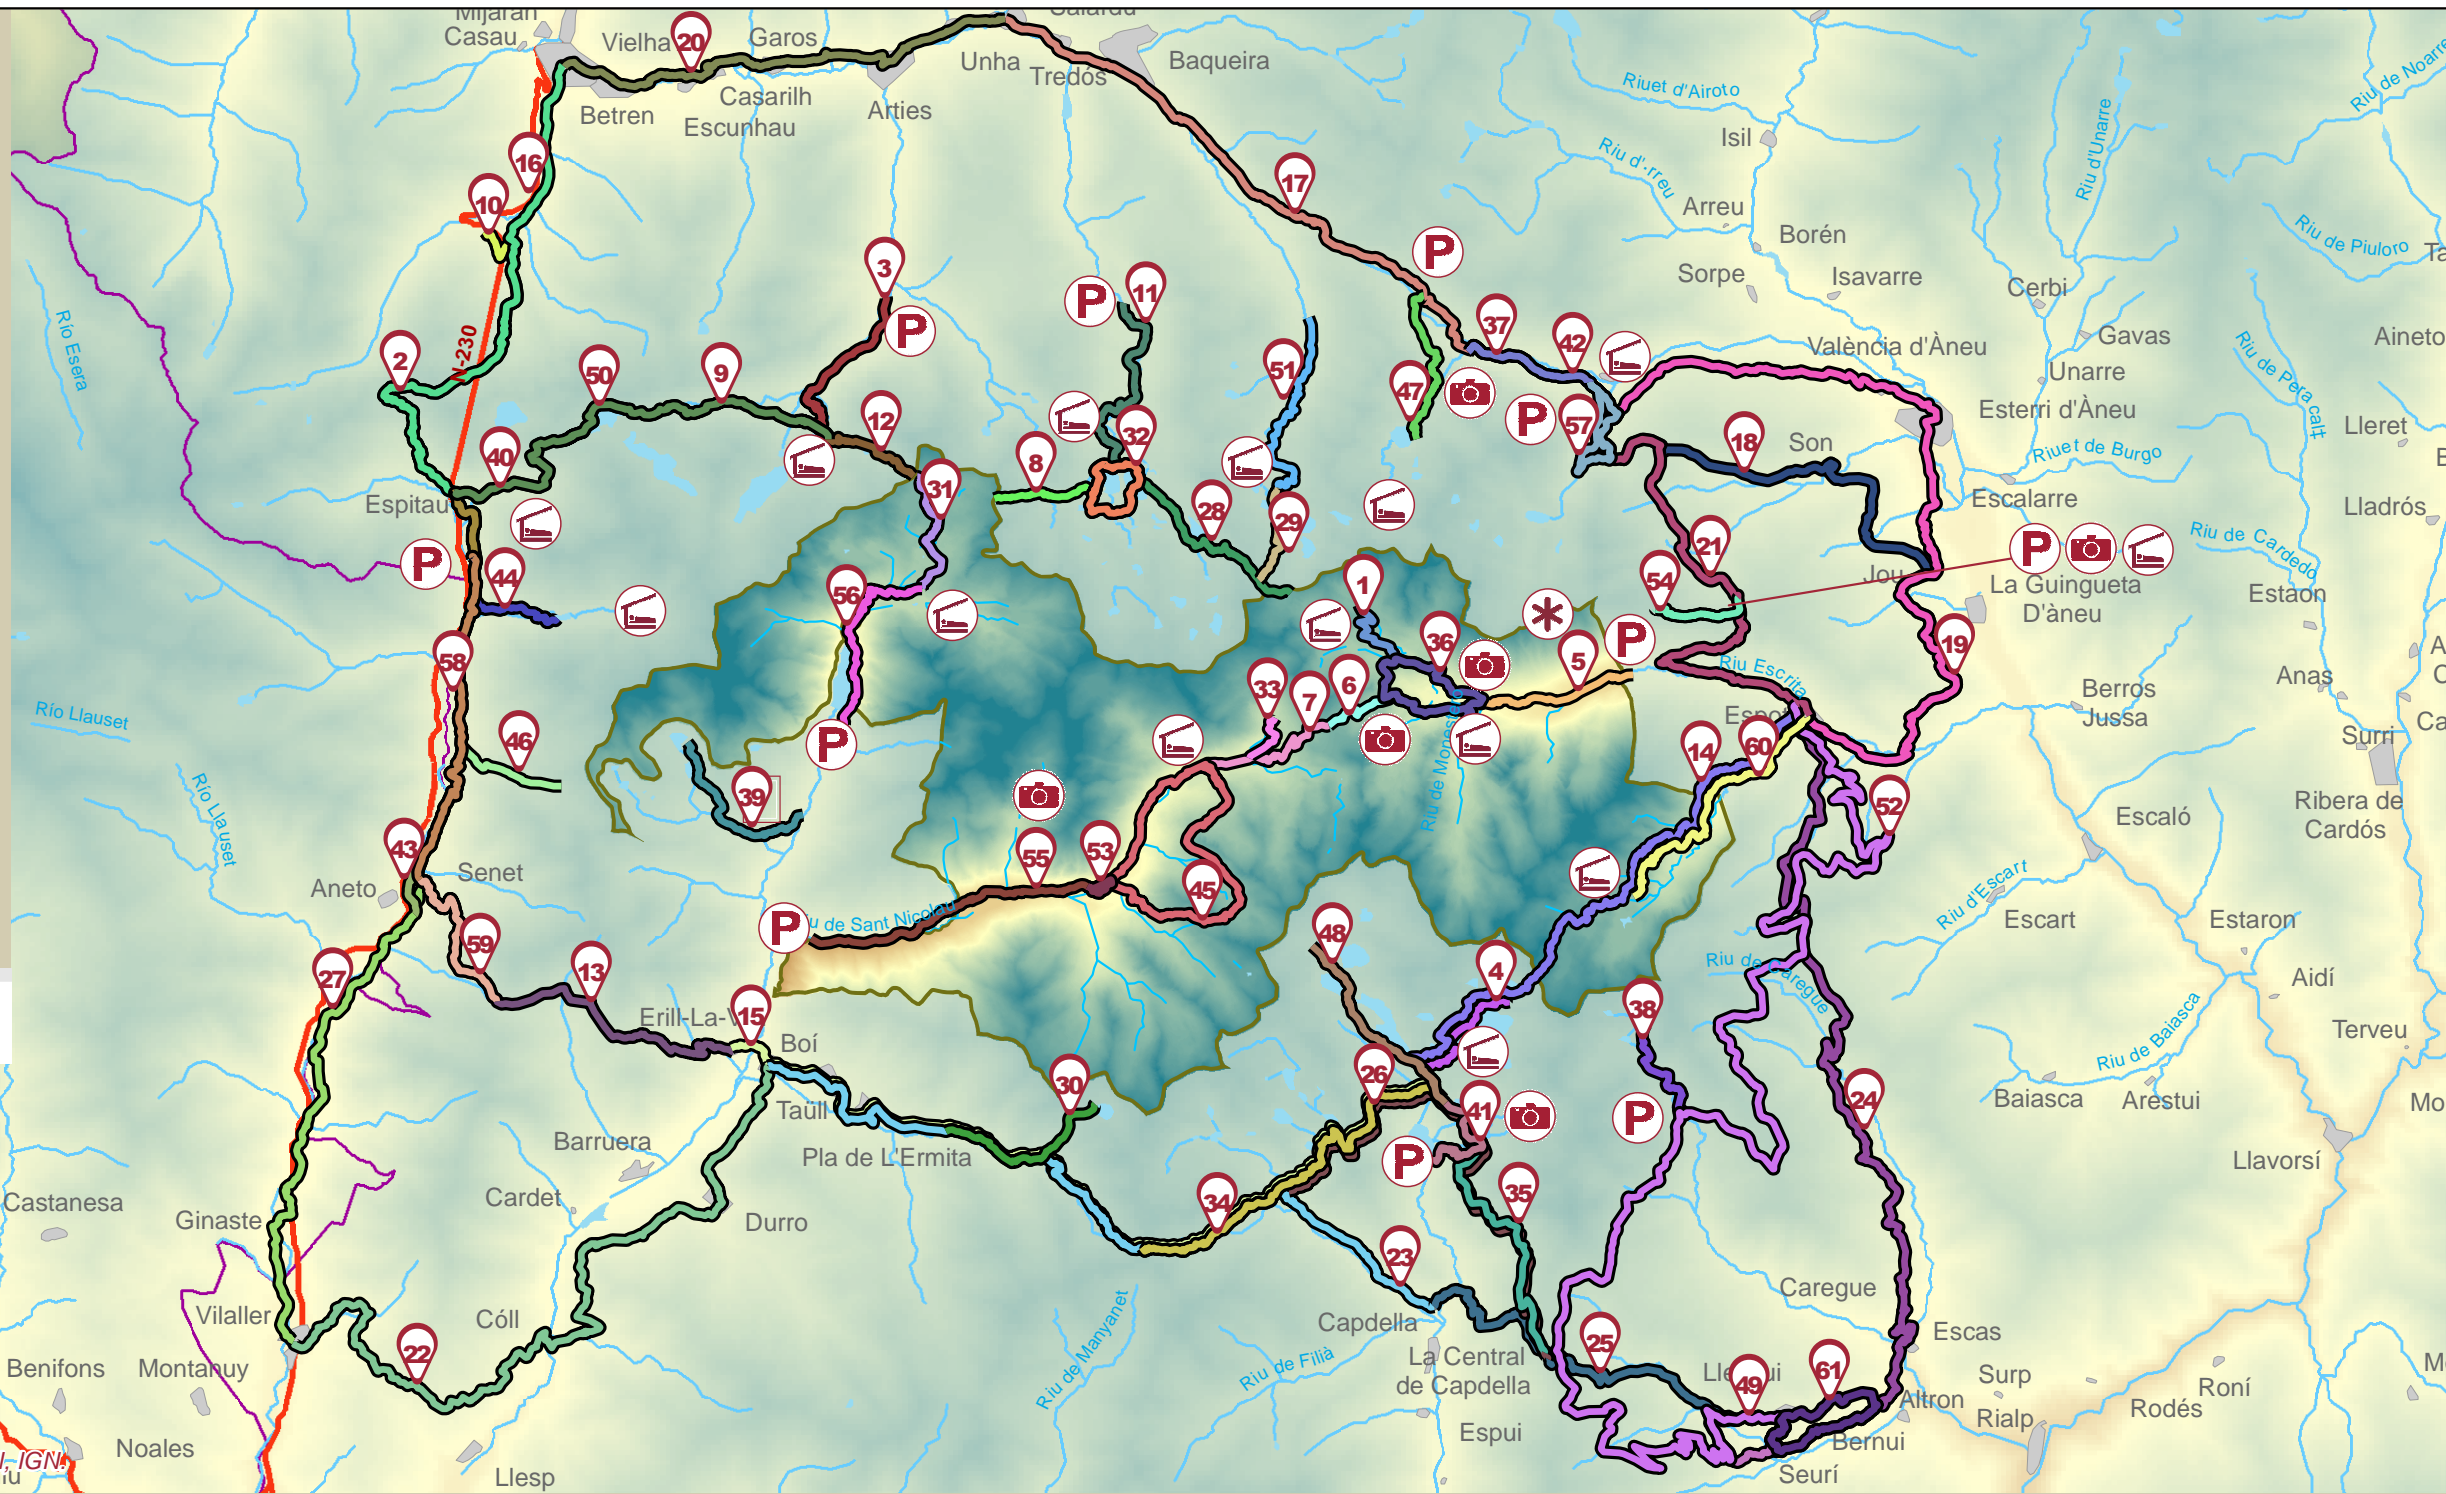

Parque Nacional de Aigüestortes i Estany de Sant Maurici

AIGÜESTORTES I ESTANY DE SANT MAURICI PARQUE NACIONAL

Mapa General de Visita

Servicios

- Aparcamiento
- Punto de Interés
- Mirador
- Refugio

Situación