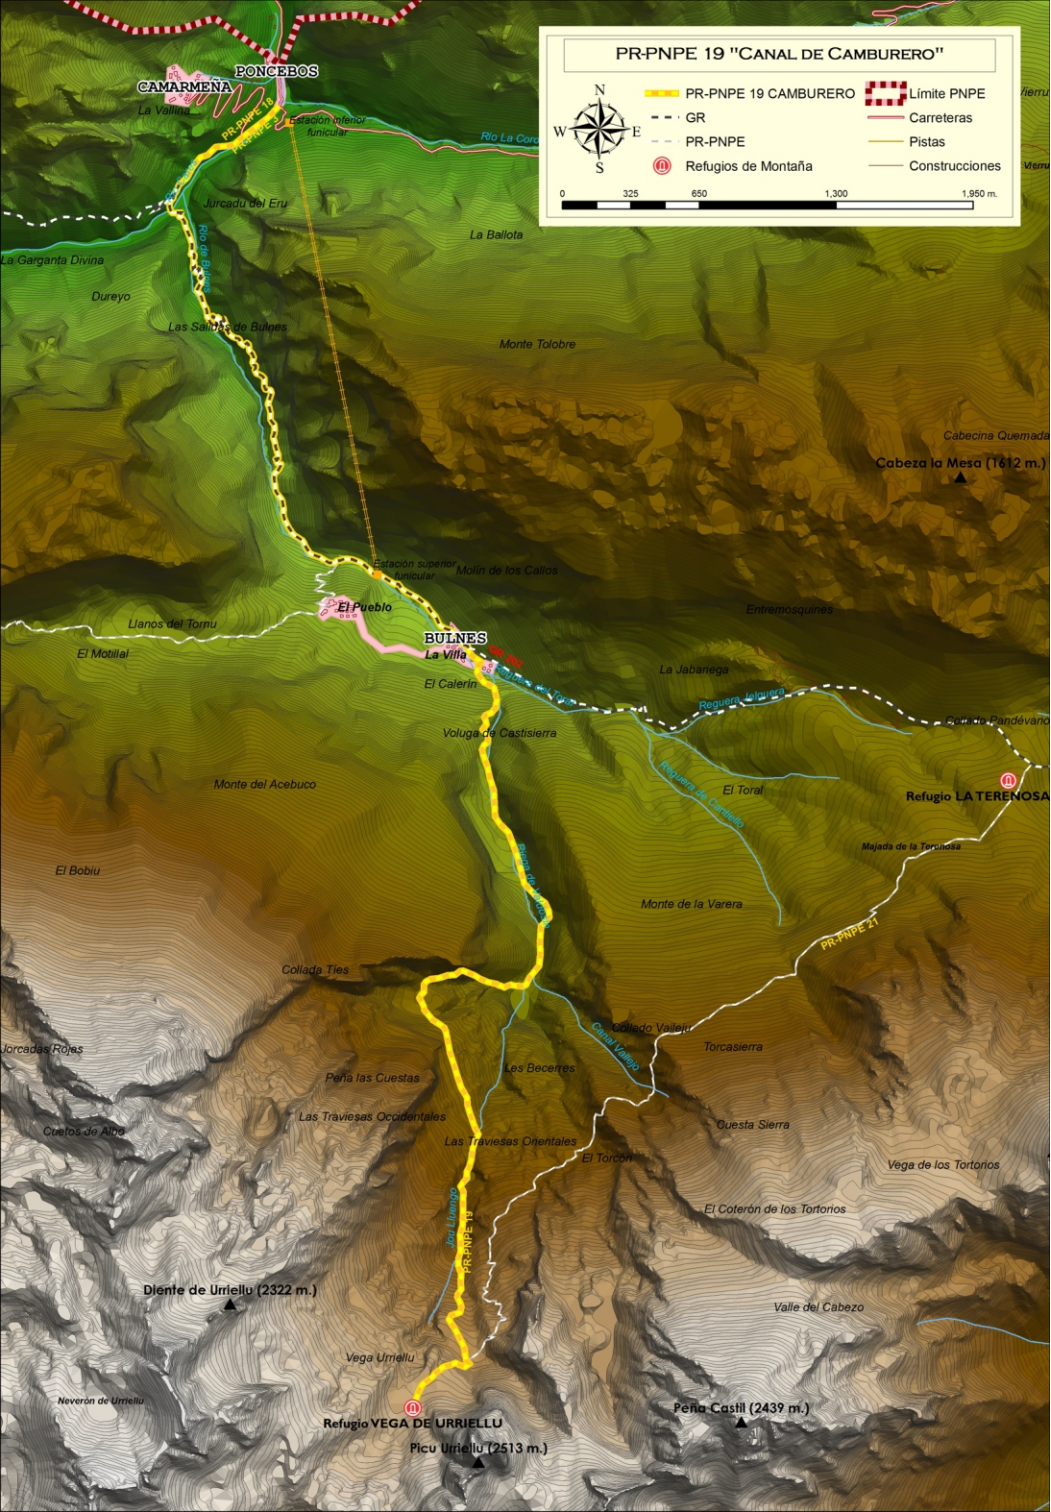

PR-PNPE 19 "CANAL DE CAMBURERO"

- PR-PNPE 19 CAMBURERO
- GR
- PR-PNPE
- Limite PNPE
- Carreteras
- Pistas
- Construcciones
- H Refugios de Montaña

CAMARMENÁ
La Vainilla

PONCEBOS

Estación inferior funicular

La Ballota

Monte Tolobre

Cabeza Quemada
Cabeza la Mesa (1612 m.)

Estación superior funicular

Molin de los Callos

BULNES
La Villa

El Pueblo

Refugio LATERENOSA

Monte del Acebucó

Monte de la Varera

Collada Ties

PR-PNPE 21

Diente de Urriellu (2322 m.)

Vega Urriellu

Refugio VEGA DE URRIELLU

Pico Urriellu (2513 m.)